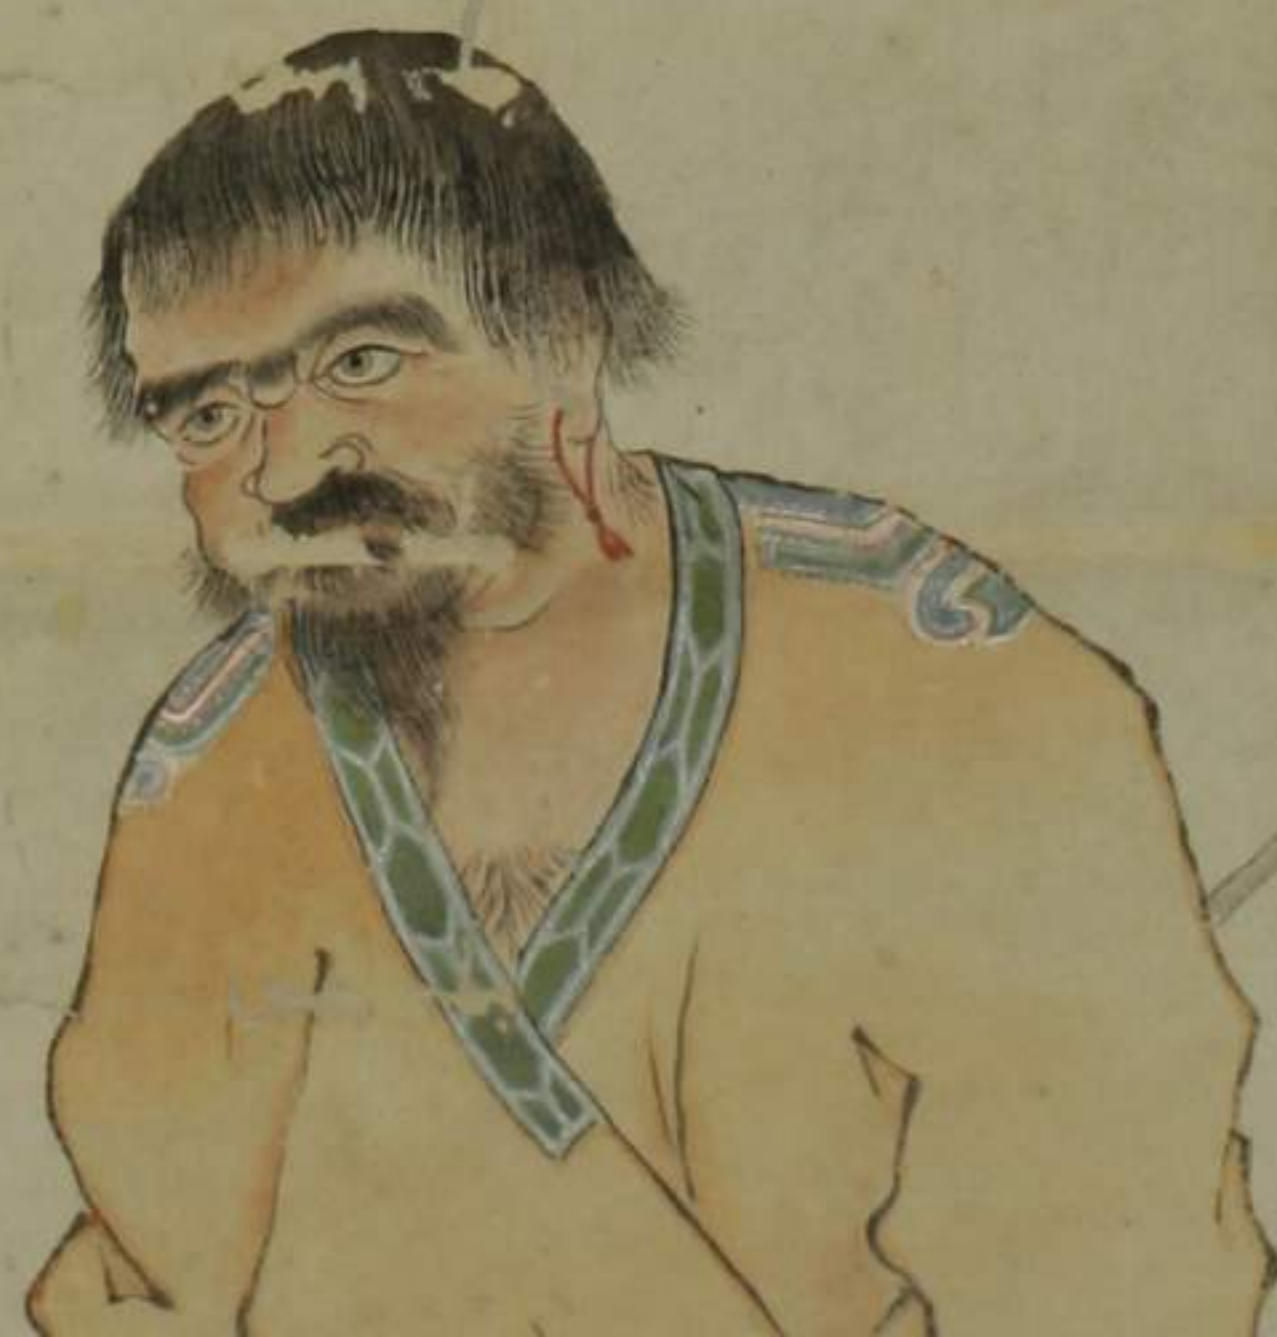

西郷英ハモッヘ商長コタニル肖像

威極アル男ヲモテ近頃其
名ヲ知ヨルハト云

正リニ掛ケル物ヲケトシト云ハク
弓ハコシケト云木ニテ作列
楯皮ニテ巻
矢ハ狄武
クニサハホレ

上
モセト云草ヲ糸ニトリ製ス

上
毛
モ
セ
ト
云
草
ヲ
糸
ニ
ト
リ
製
ス

ノ
魚
皮

クツ魚皮

新ノ小のつた