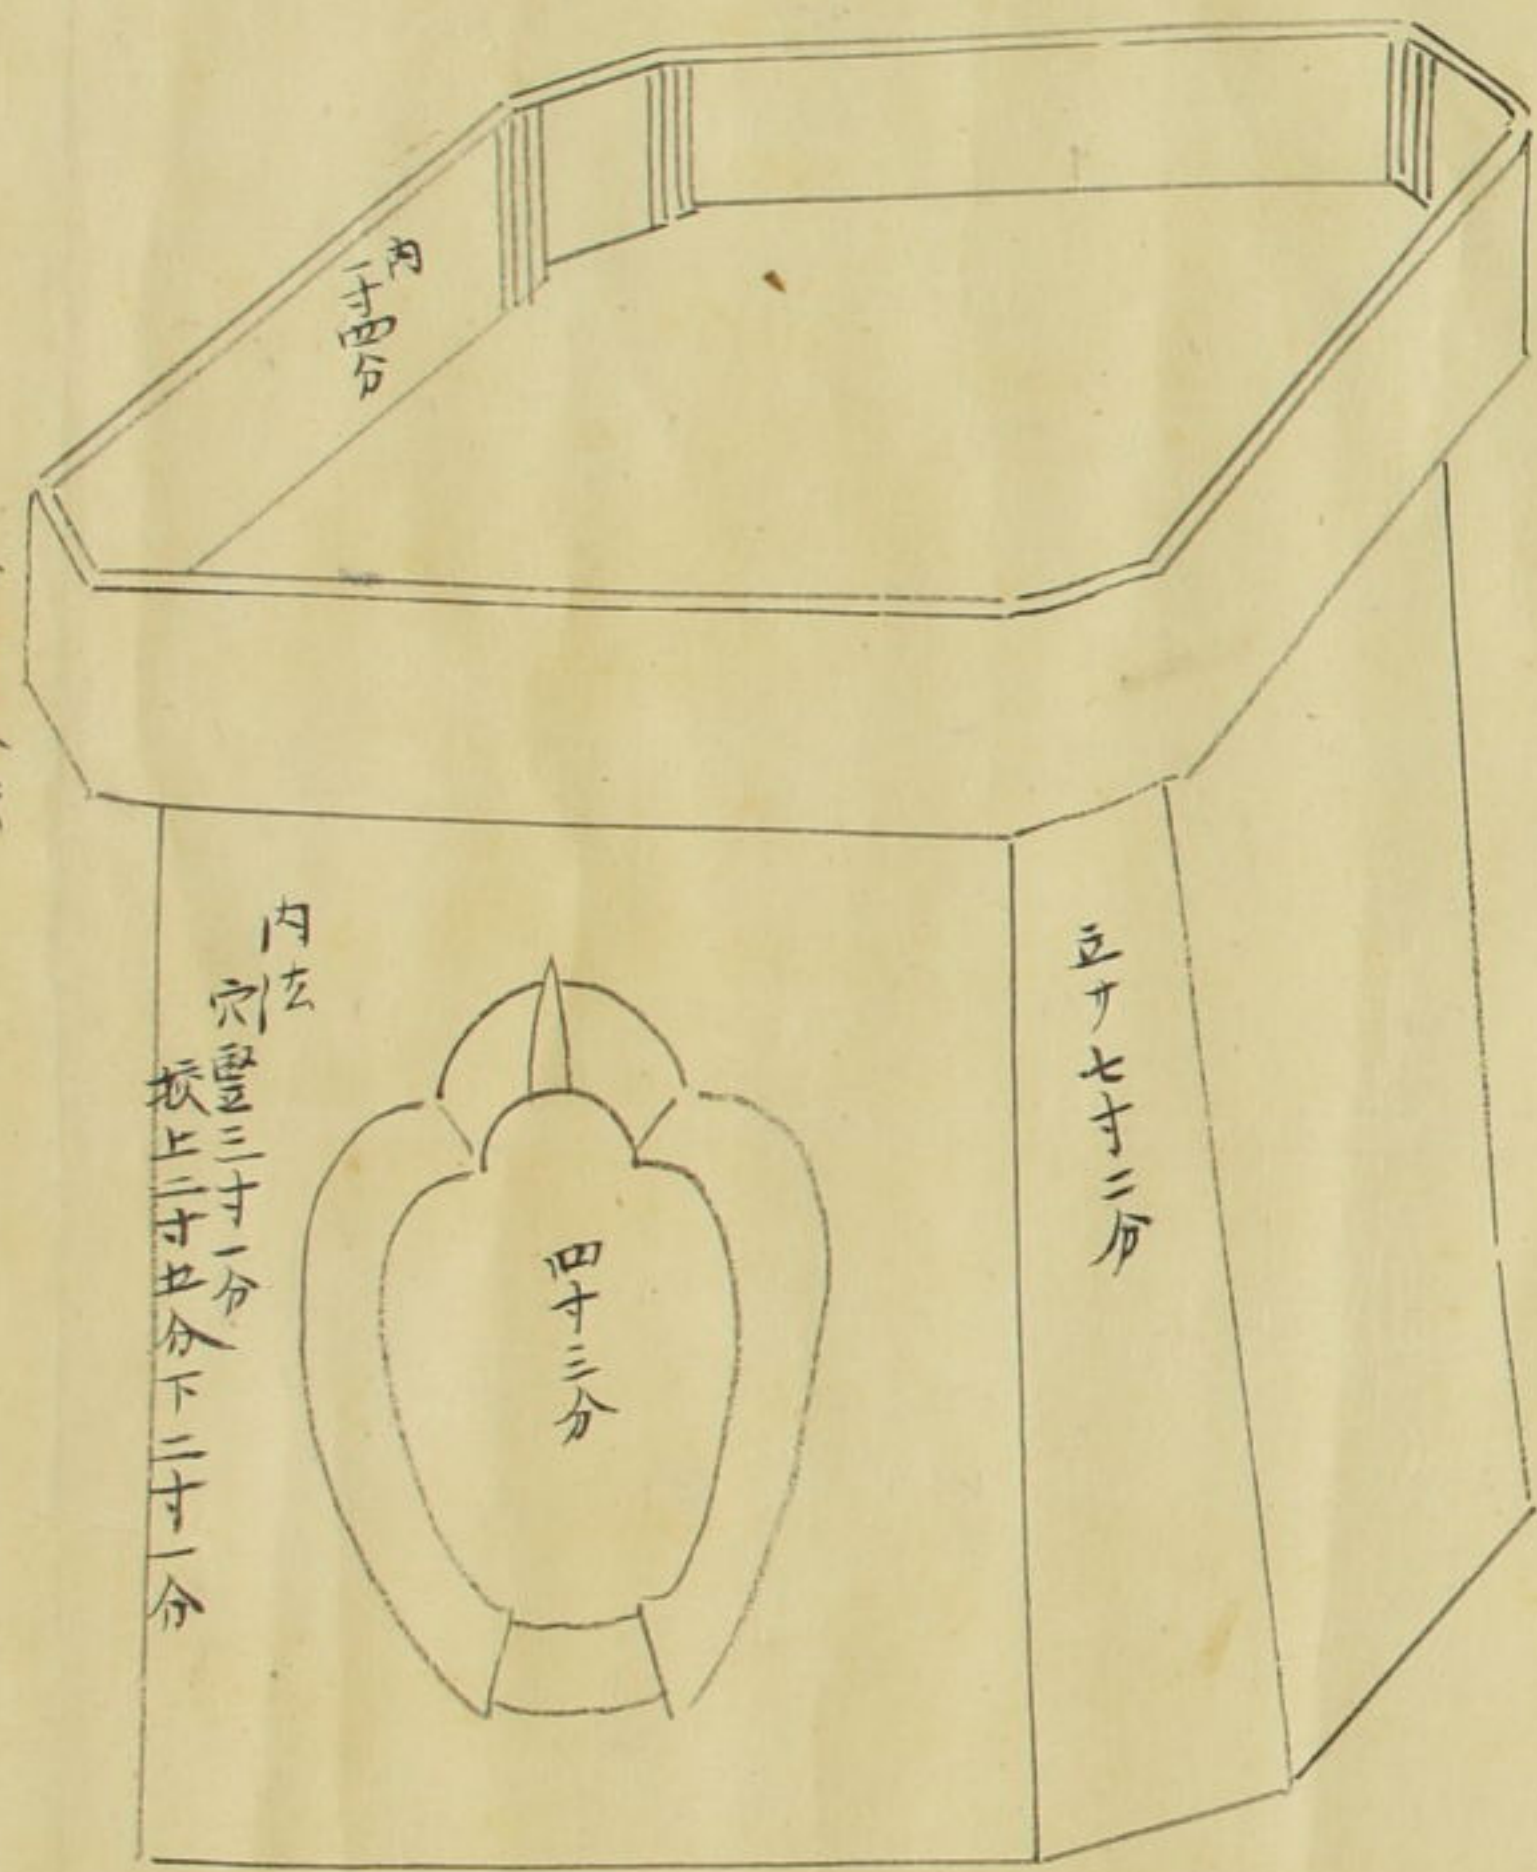

全圖

内ノ深サ四寸一分弱  
四三四分弱

大和長谷寺竹籠ノリシメ鯨差一尺三分

表桐茶糸地紫 裏桐紫地茶

底

横

四寸五分

名護屋陣大閣へ献<sub>レ</sub>之<sub>レ</sub>方

底  
外  
七寸三分  
二寸

73  
3645  
371

3645  
371

濱松藩

田口朋長所藏古器圖

田口家藏古器物圖

東大寺所傳  
聖武天皇御物翳片破押形

奉問文庫