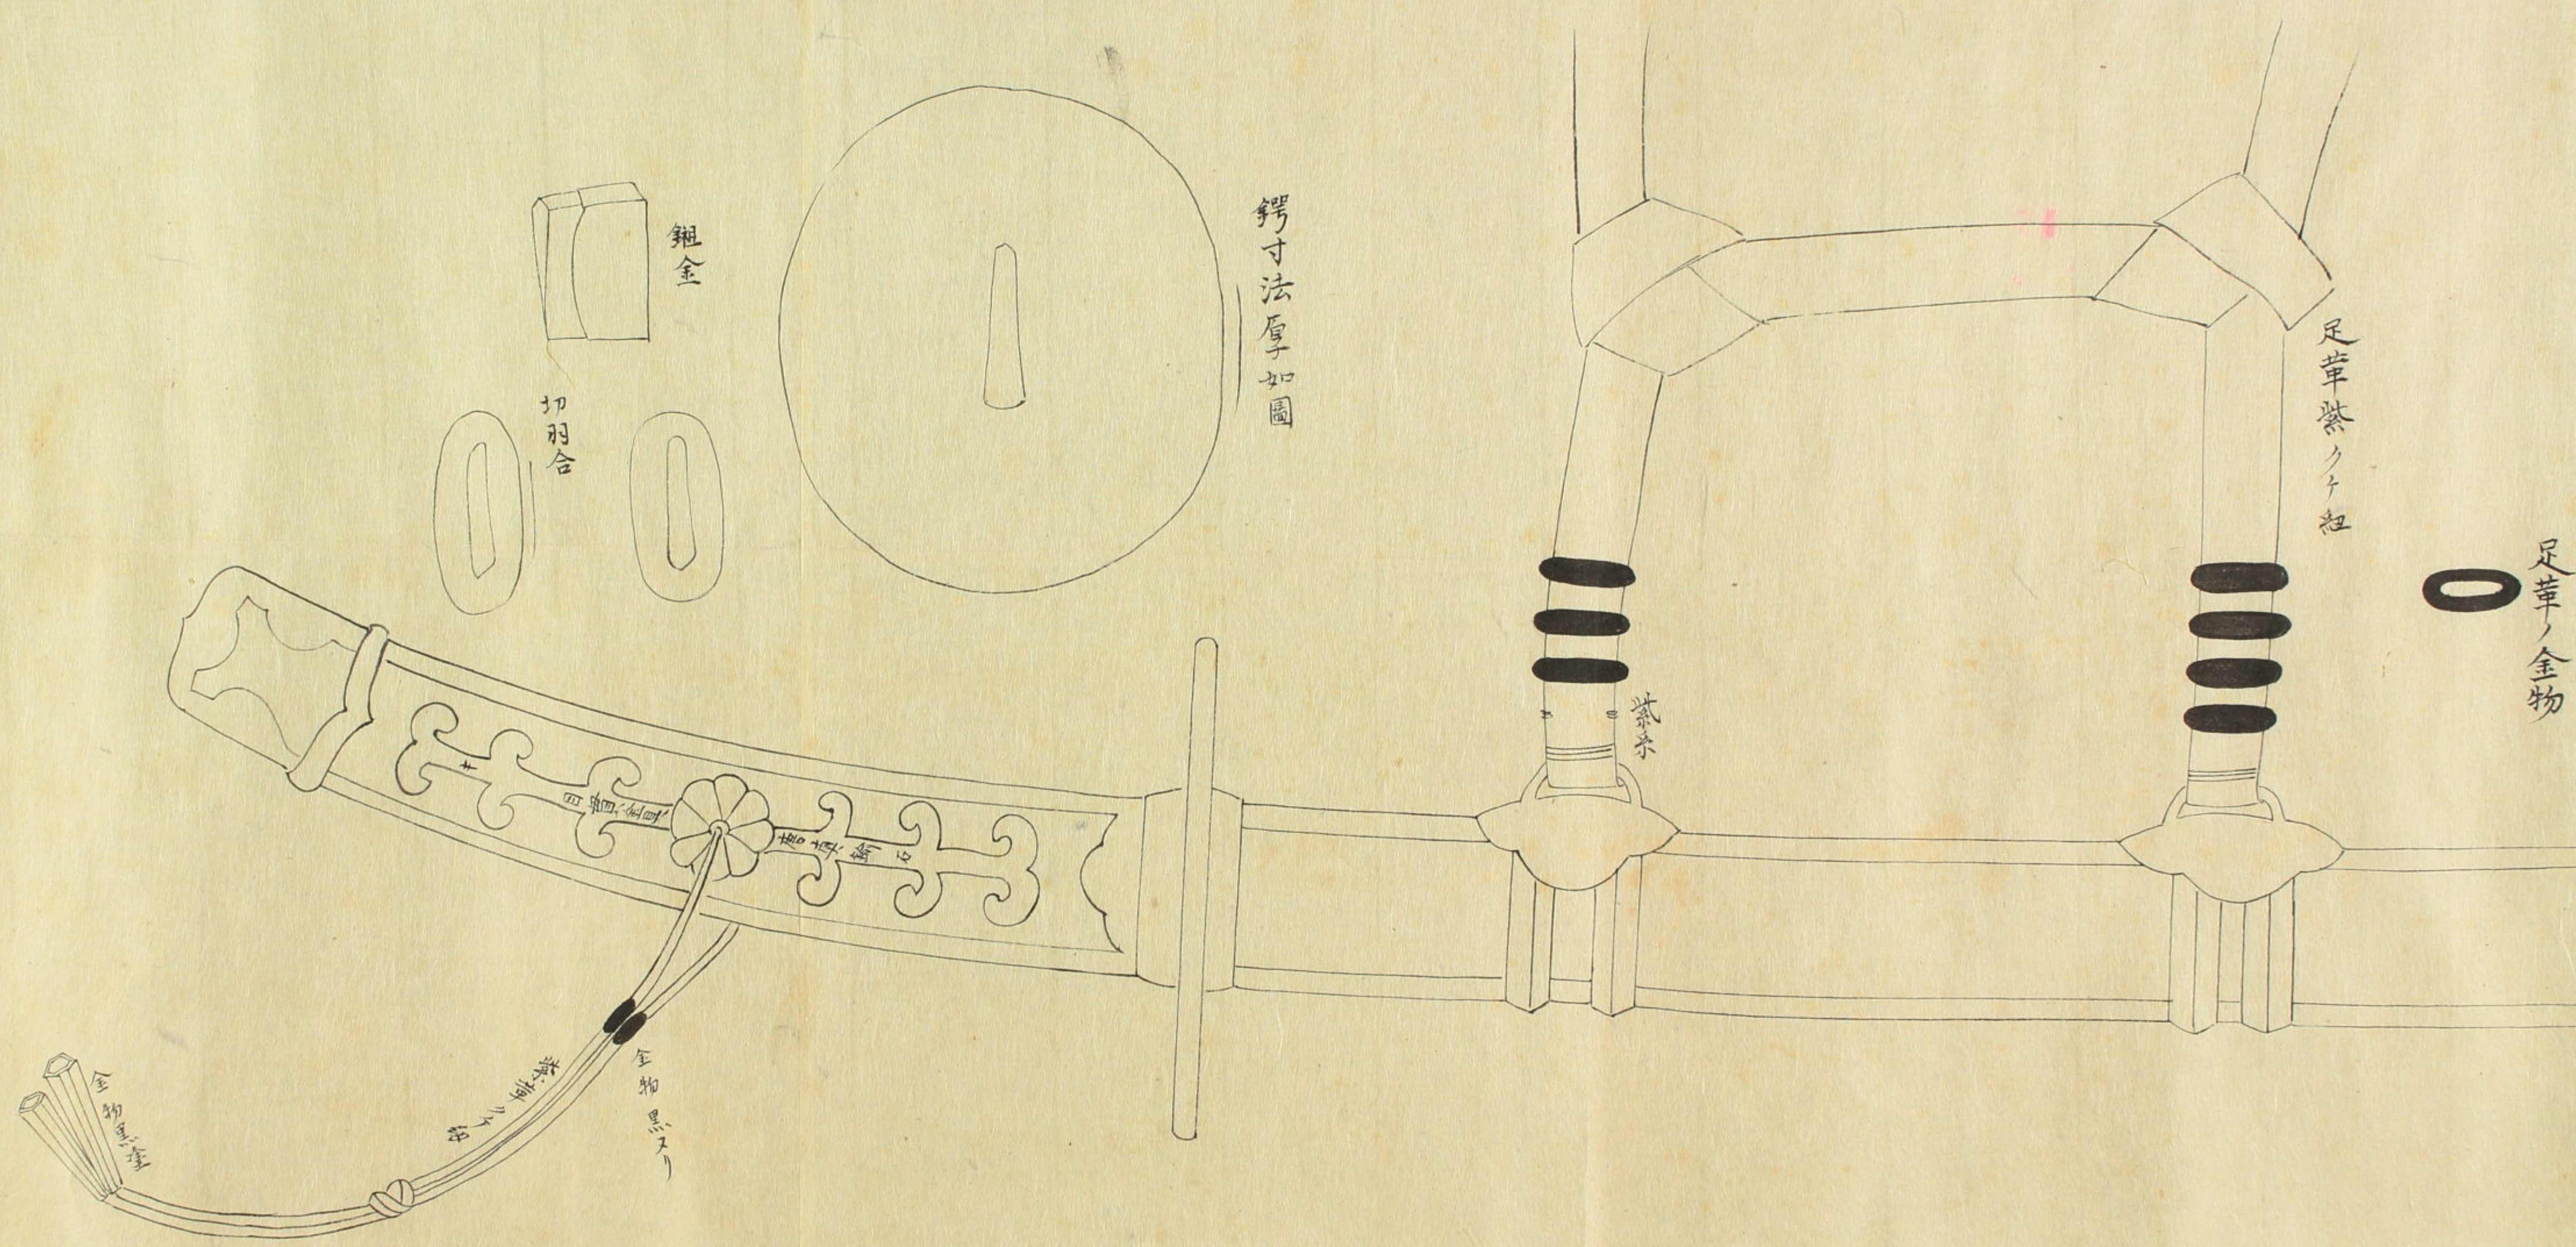

足革熱少子紐

足革ノ金物

柄鞘總金具黒塗

黒太刀之圖

作州津山職老
永見家之藏

右黒太刀圖 松篋高 蔵奉 7 以 行

右黒太刀圖 松篁亭 藏本ヲ以テ
摹寫畢

文化九十廿

八幡百里

黒太刀之圖

作州津山職老
永見家之藏

永見氏黒太刀

3645
274

3645
274

八

73
8645
274