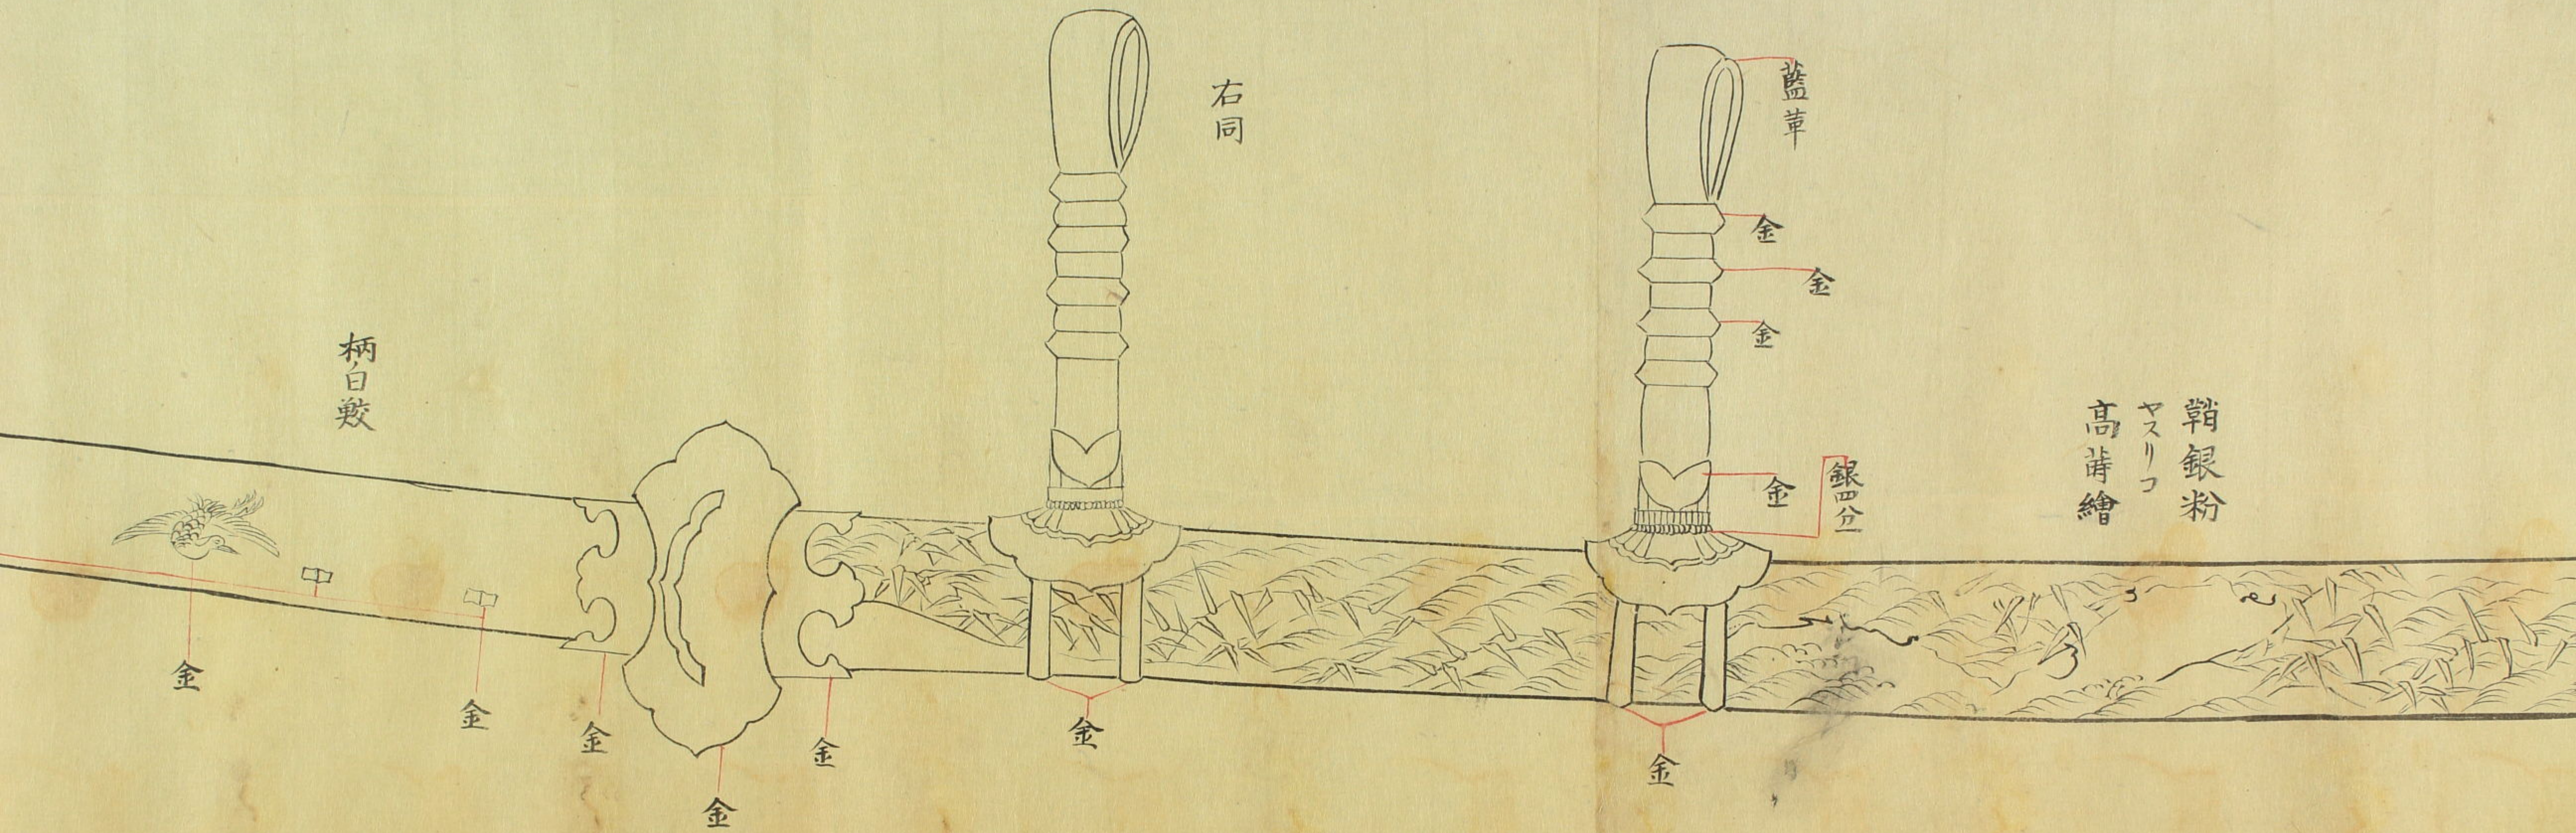

野宮家太刀圖

葦岸千劍

白石先生之印

柄白敷

右同

藍草

鞘銀粉
ヤスリコ
高蒔繪

金

金

右同

鸚鵡螺鈿劍

鸚鵡螺鈿劍

鸚鵡螺鈿劍

鸚鵡螺鈿劍

白石先生之印 横写

右草手時繪太刀鸚鵡螺鈿太刀者野宮殿之家
藏也往年新井筑後守源君美在京之時野宮宰
相定基卿令視夫兩劍於君美君美作画圖藏之
予請求之於君美之嫡孫源太郎邦孝以模寫了
明和八年辛卯春三月扈從隊伊勢平藏貞丈書

白石先生之印
橫寫

文化九年春三月摹

八幡與一源百里

73
3645
253

173
3645
253

野宮家太刀圖

Blank cream-colored paper strip on the left edge of the cover.

73
3645
253