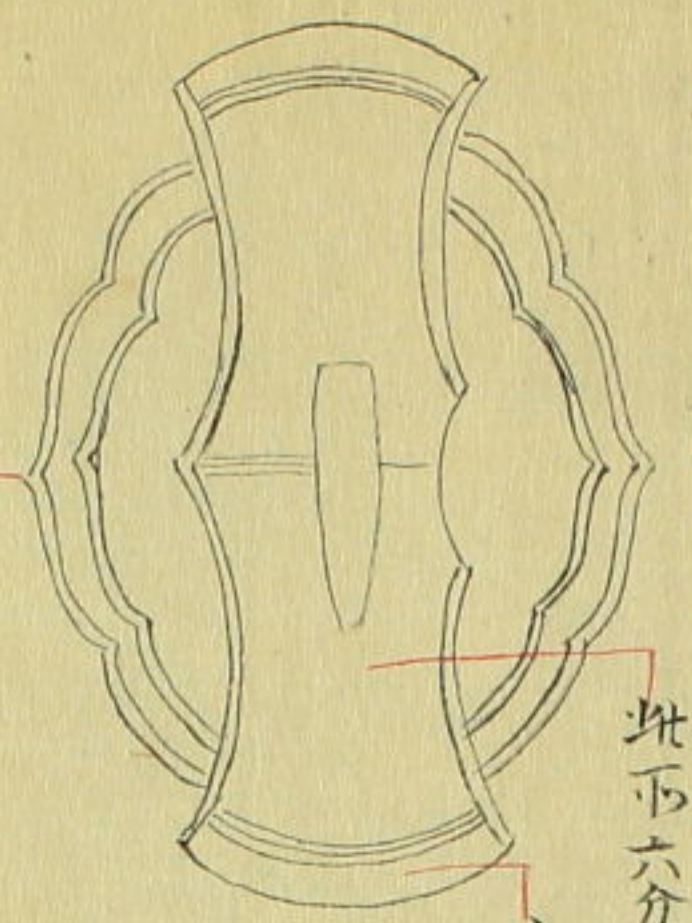

漆鐸之圖

堅二寸五分橫三寸六分半

此下六分

此所九分

此中五分半厚一寸二分

同橫之圖

廣橋家御藏劔之圖

宝曆十一年五月廿六日於廣橋家并見之時画工土佐光芳七同時所見於席上圖寫畢