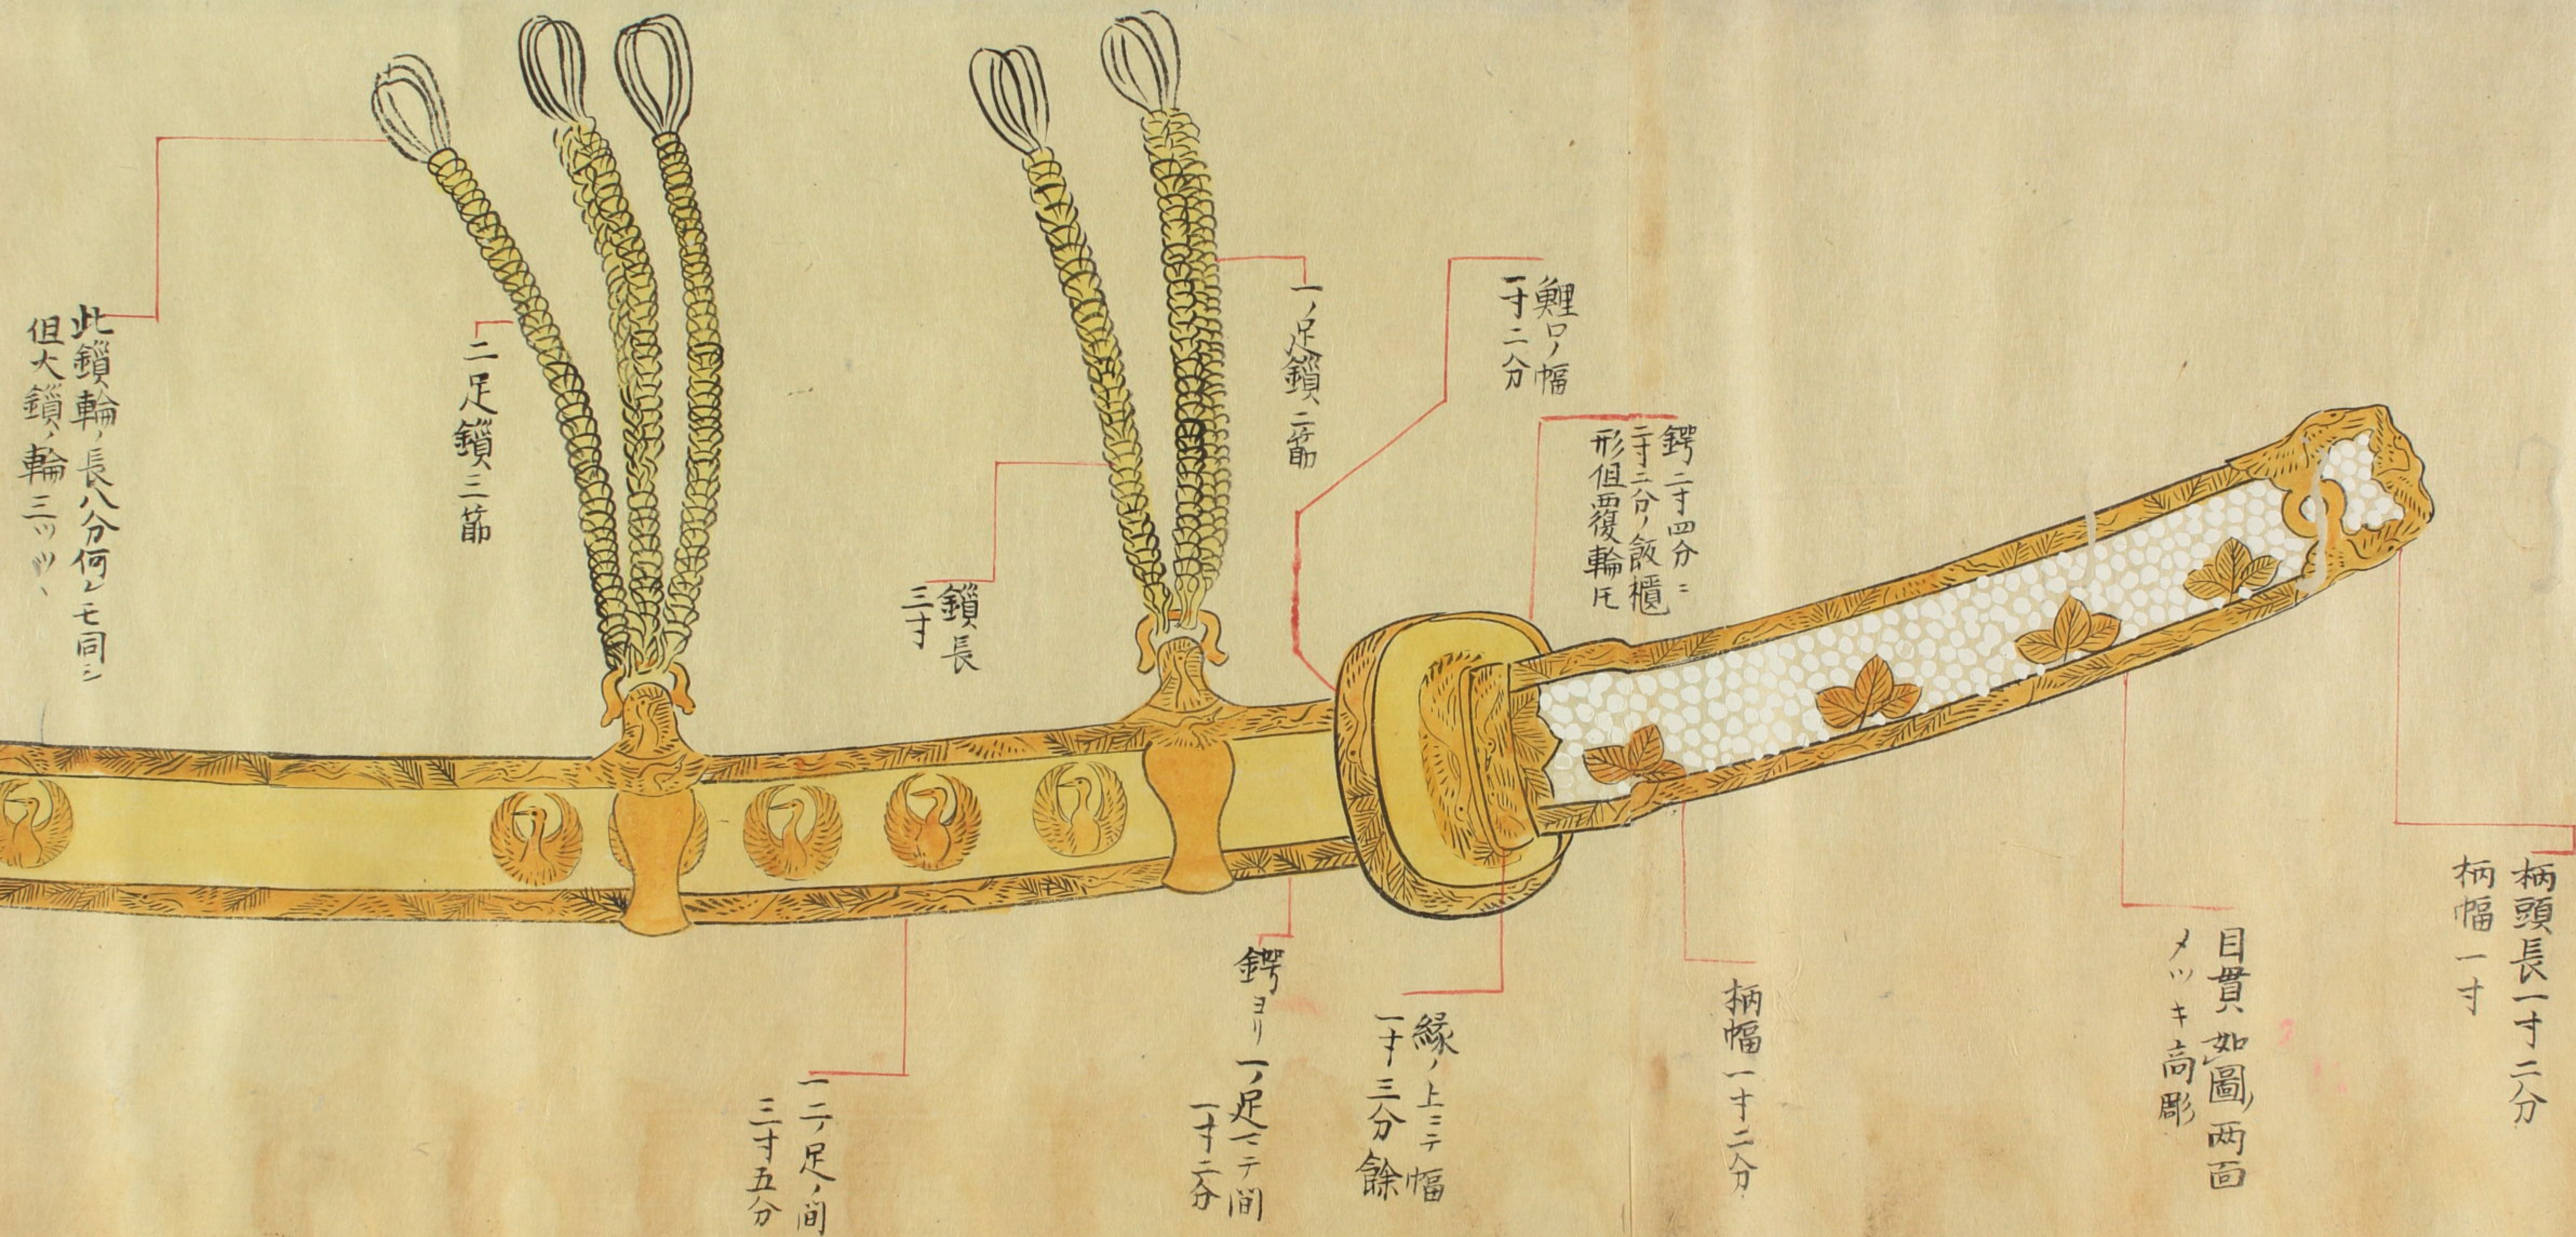

執田神寶兵庫鎖太刀圖

柄頭長一寸二分  
柄幅一寸

目貫如圖两面  
メッキ高彫

柄幅一寸二分

鐔二寸四分  
三寸二分飯櫃  
形但覆輪凡

鯉口幅  
一寸二分

一足鎖二節

鎖長  
三寸

縁上三寸幅  
一寸三分餘

鐔ヨリ一足二節間  
一寸二分

一足二節  
三寸五分

二足鎖三節

此鎖輪長八分何とモ同  
但大鎖輪三ツ

此鎖輪長八分何レモ同シ  
但大鎖輪三ツツ

鶴ノ丸五ツツ  
毛彫ニテ所  
両面同シ

小尻金ノ上ニテ幅九分五リシ

此所ニテ幅八分

小尻金下セメト間六寸

- 一 鞘両面共ニ金減金板金ニテ包ニテ所如圖
- 一 鶴ノ丸五ツツ、毛彫
- 一 鞘一面ニ長覆輪松ニ鶴毛彫
- 一 鞆緒ノ鎖同シク金メツキ
- 一 柄白斂キセ鞘ニ同シク長覆輪毛彫同シ縁

- 一 鞆緒ノ鎖同シク金メツキ
- 一 柄白鮫キセ鞆ニ同シク長覆輪毛彫同シ縁フチ
- 一 頭小尻セメ等ノ惣金具金メツキ高彫
- 一 鍔金メツキ覆輪高彫モヤウ同シ
- 一 切又金メツキ鶴ノモヤウヲ刻鈕メツキ如ニ尋常