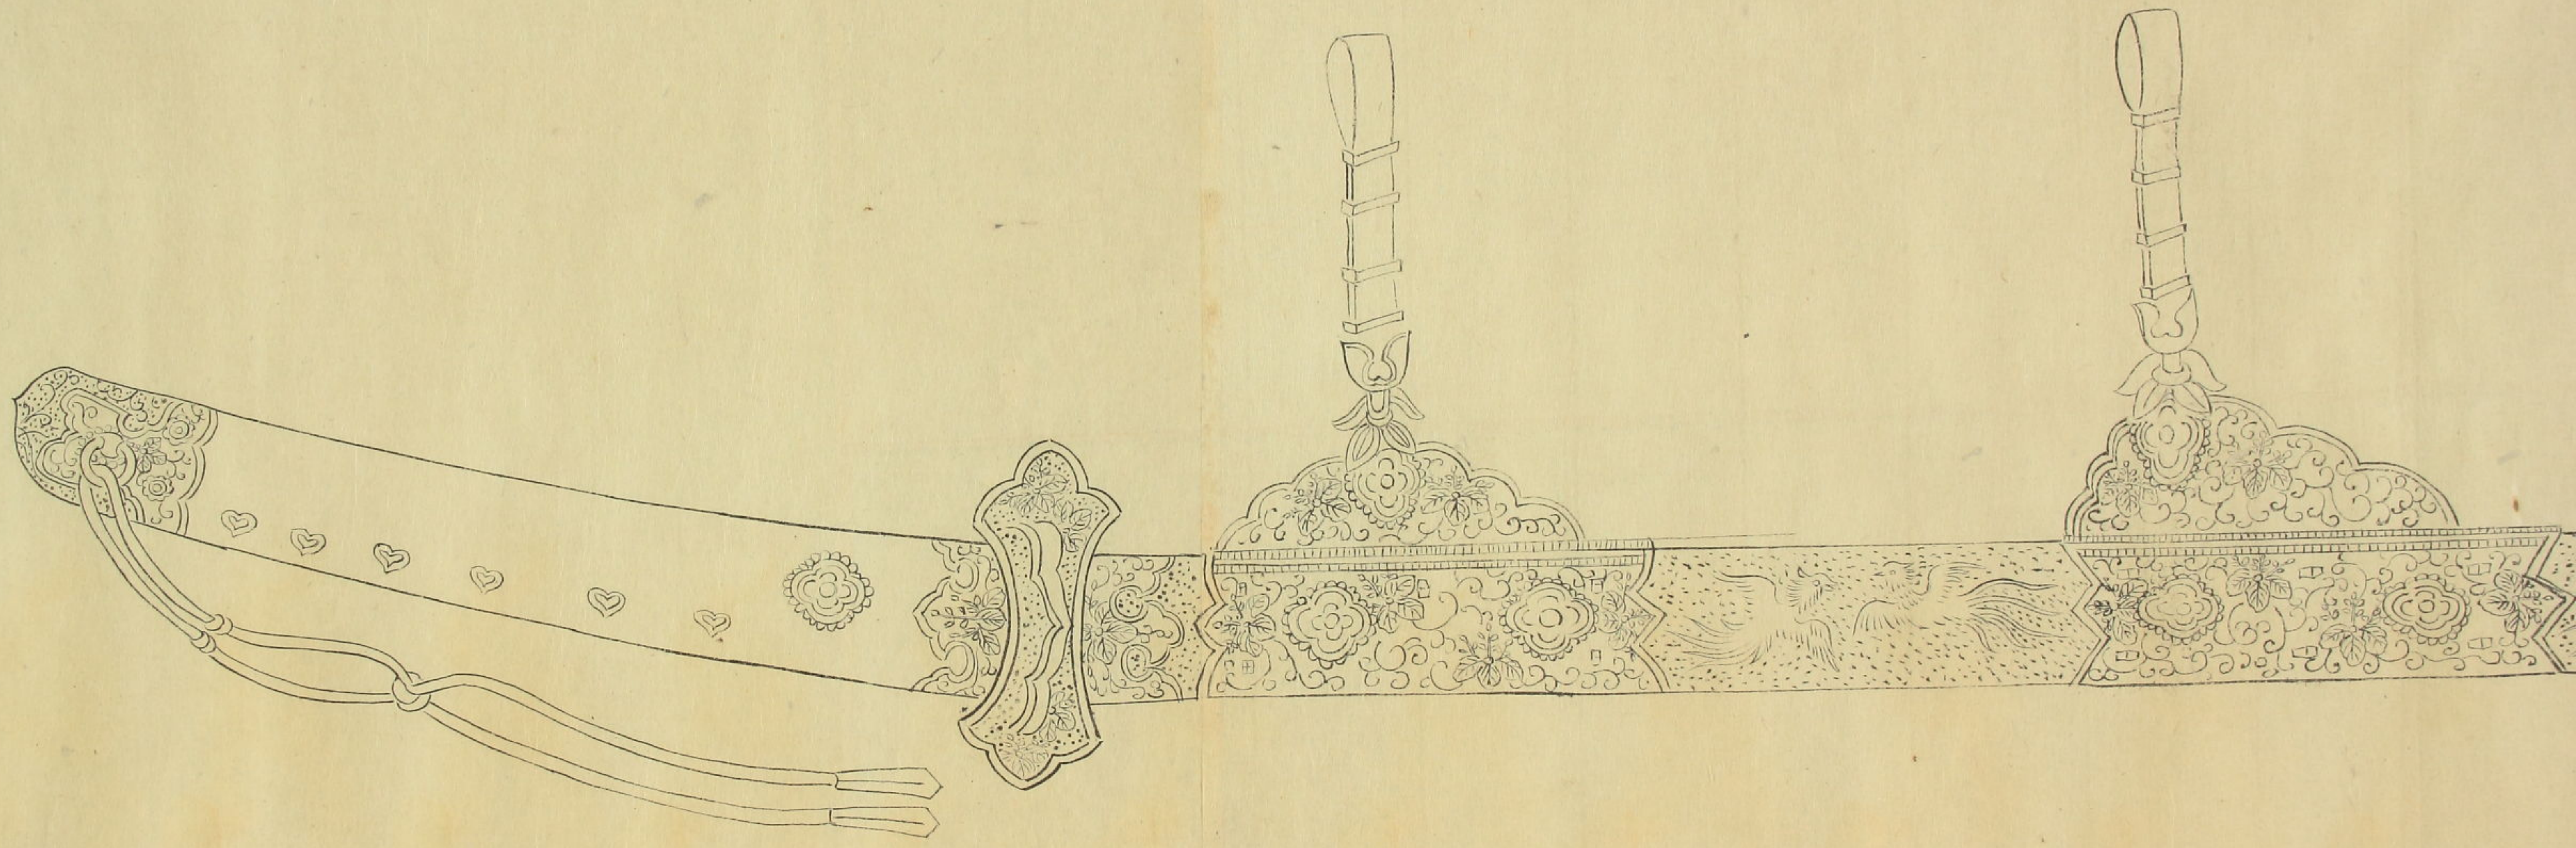

山科家之藏

筋劔

塵地鳳凰蒔繪

金物桐唐草毛彫

平鞘劔
山科家之圖寫

平鞘劔 山科家之圖寫

此劔ヲ平鞘大刀又
毛拔形ノ大刀又草
緒ノ大刀ト云

目貫八毛貫形也

文化壬申三月写

八幡子一筆

山科家之藏

筋劔

塵地鳳凰蒔繪

金物桐唐草毛彫

山科家筋劔圖

3645
217