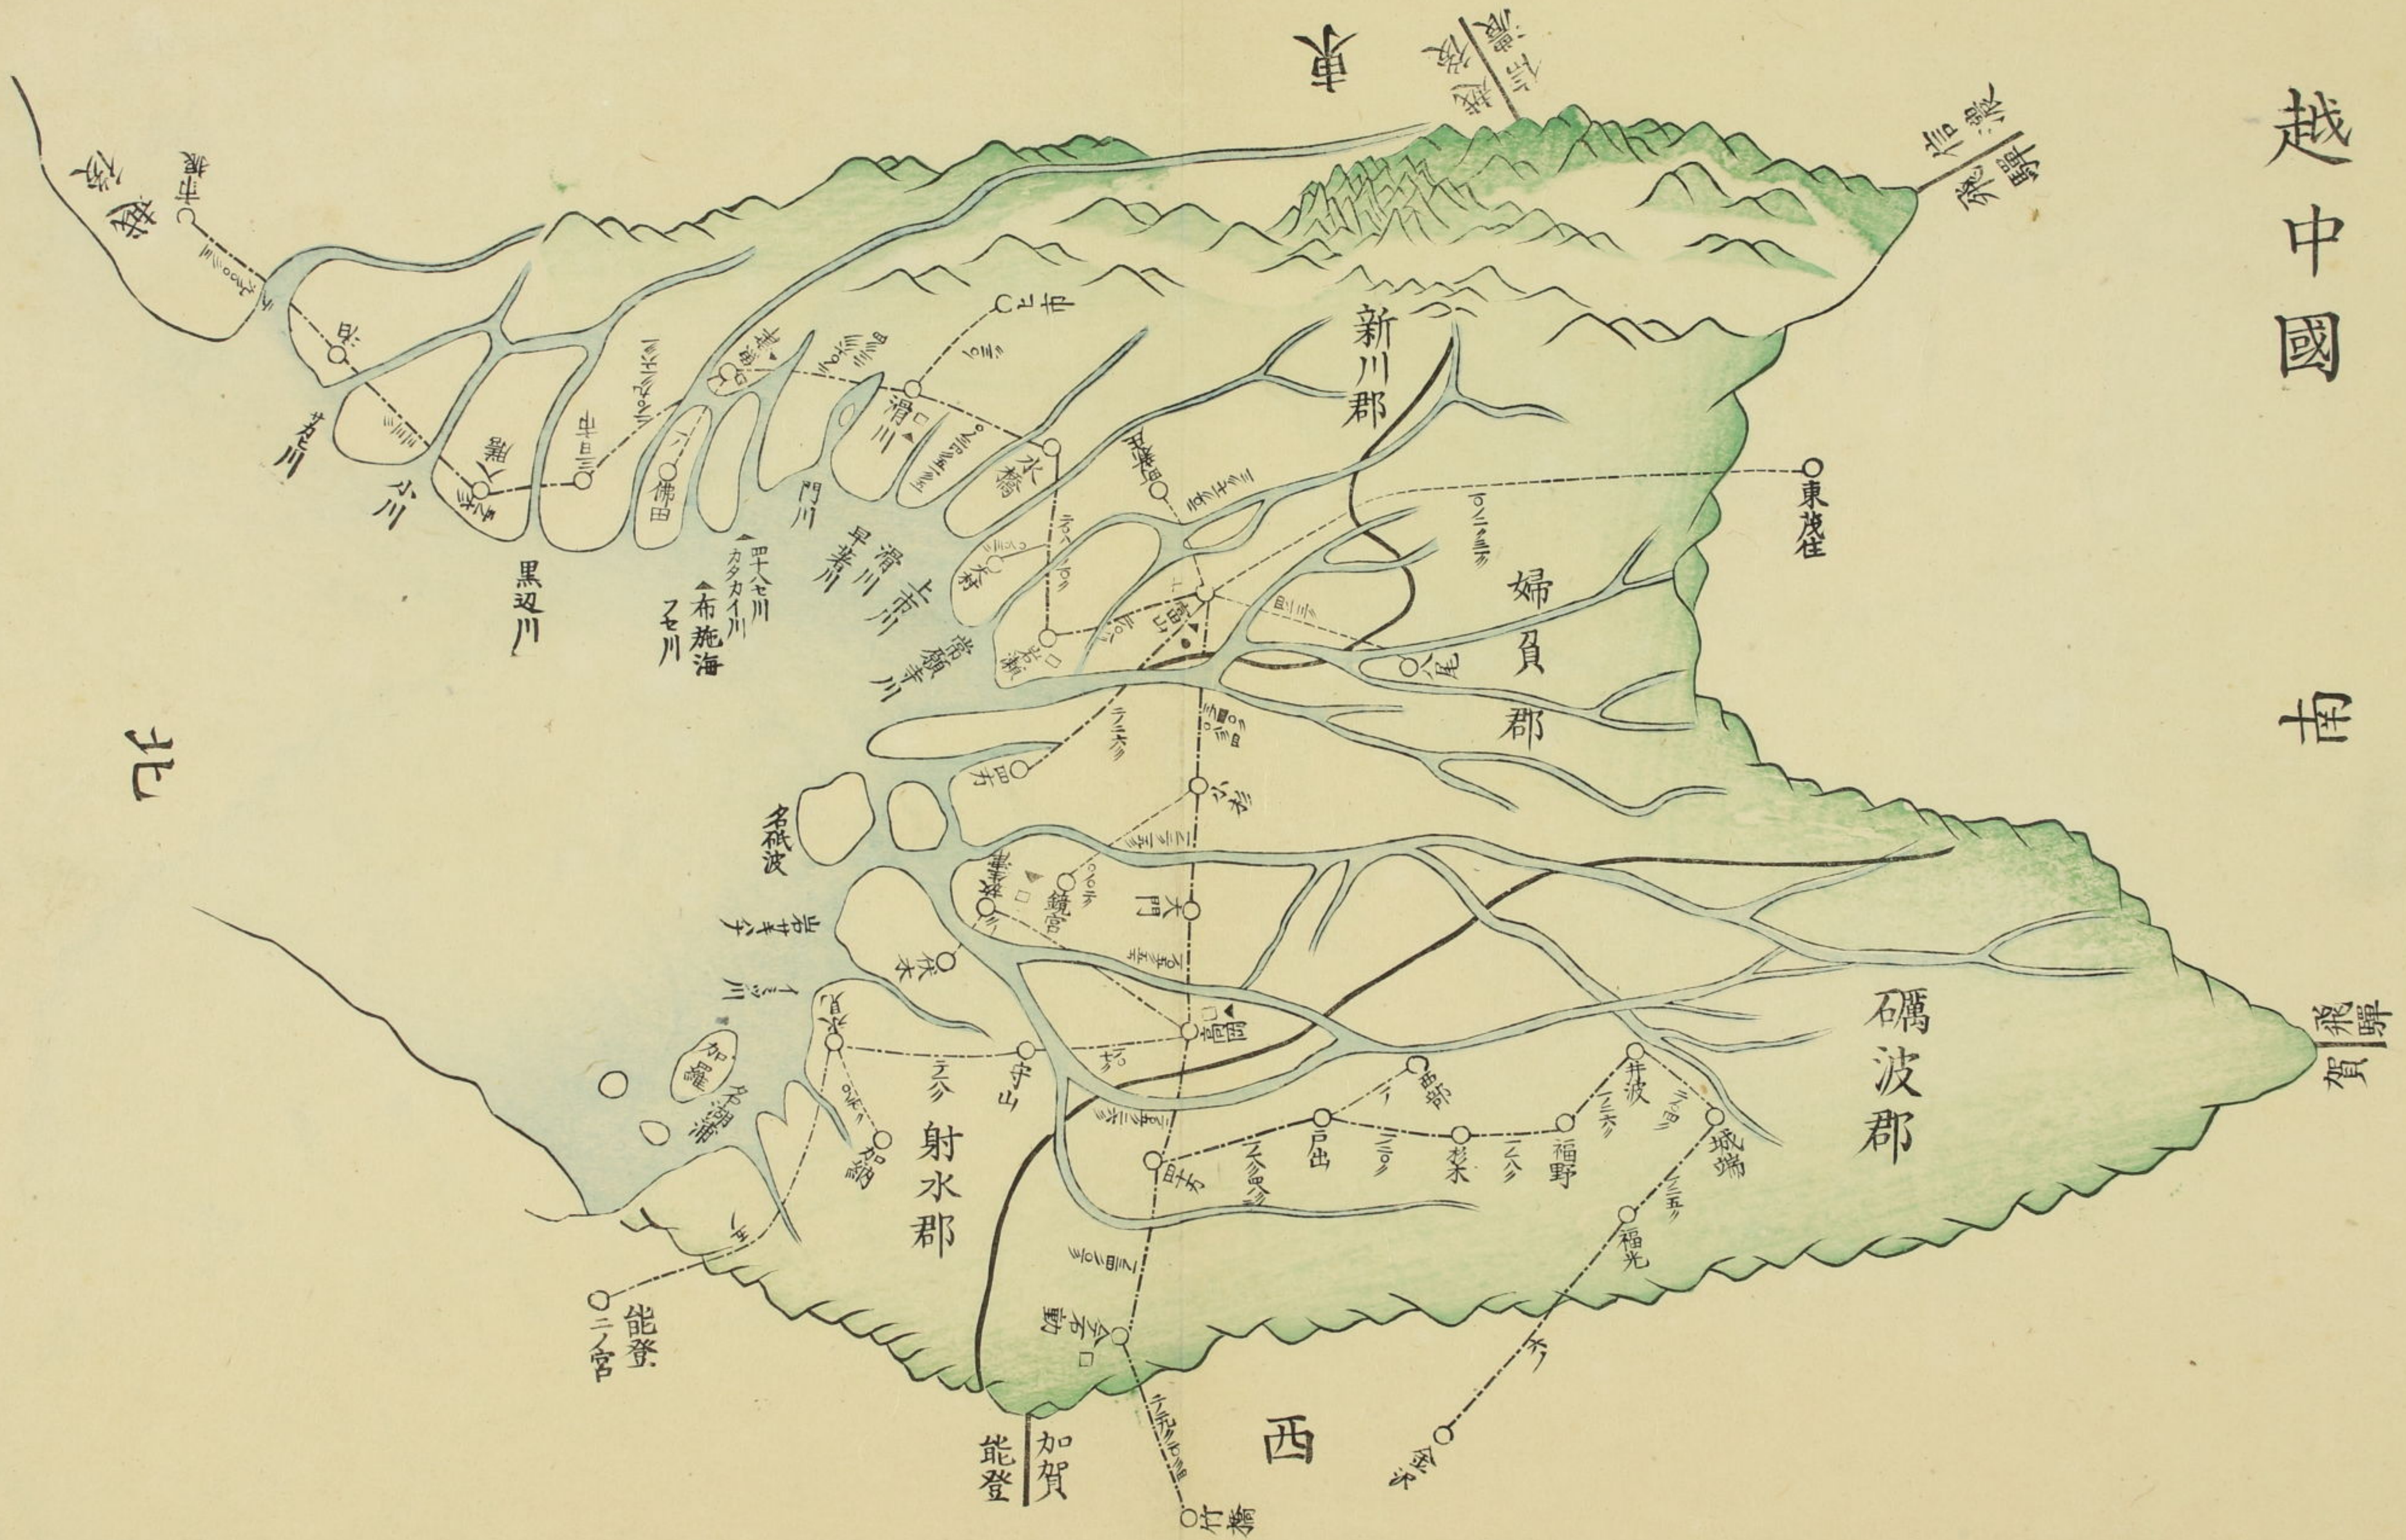

越中國

南

飛驒

礪波郡

婦負郡

新川郡

射水郡

黒辺川

布施海
乙七川
四七川
カカイ川

東

西

北