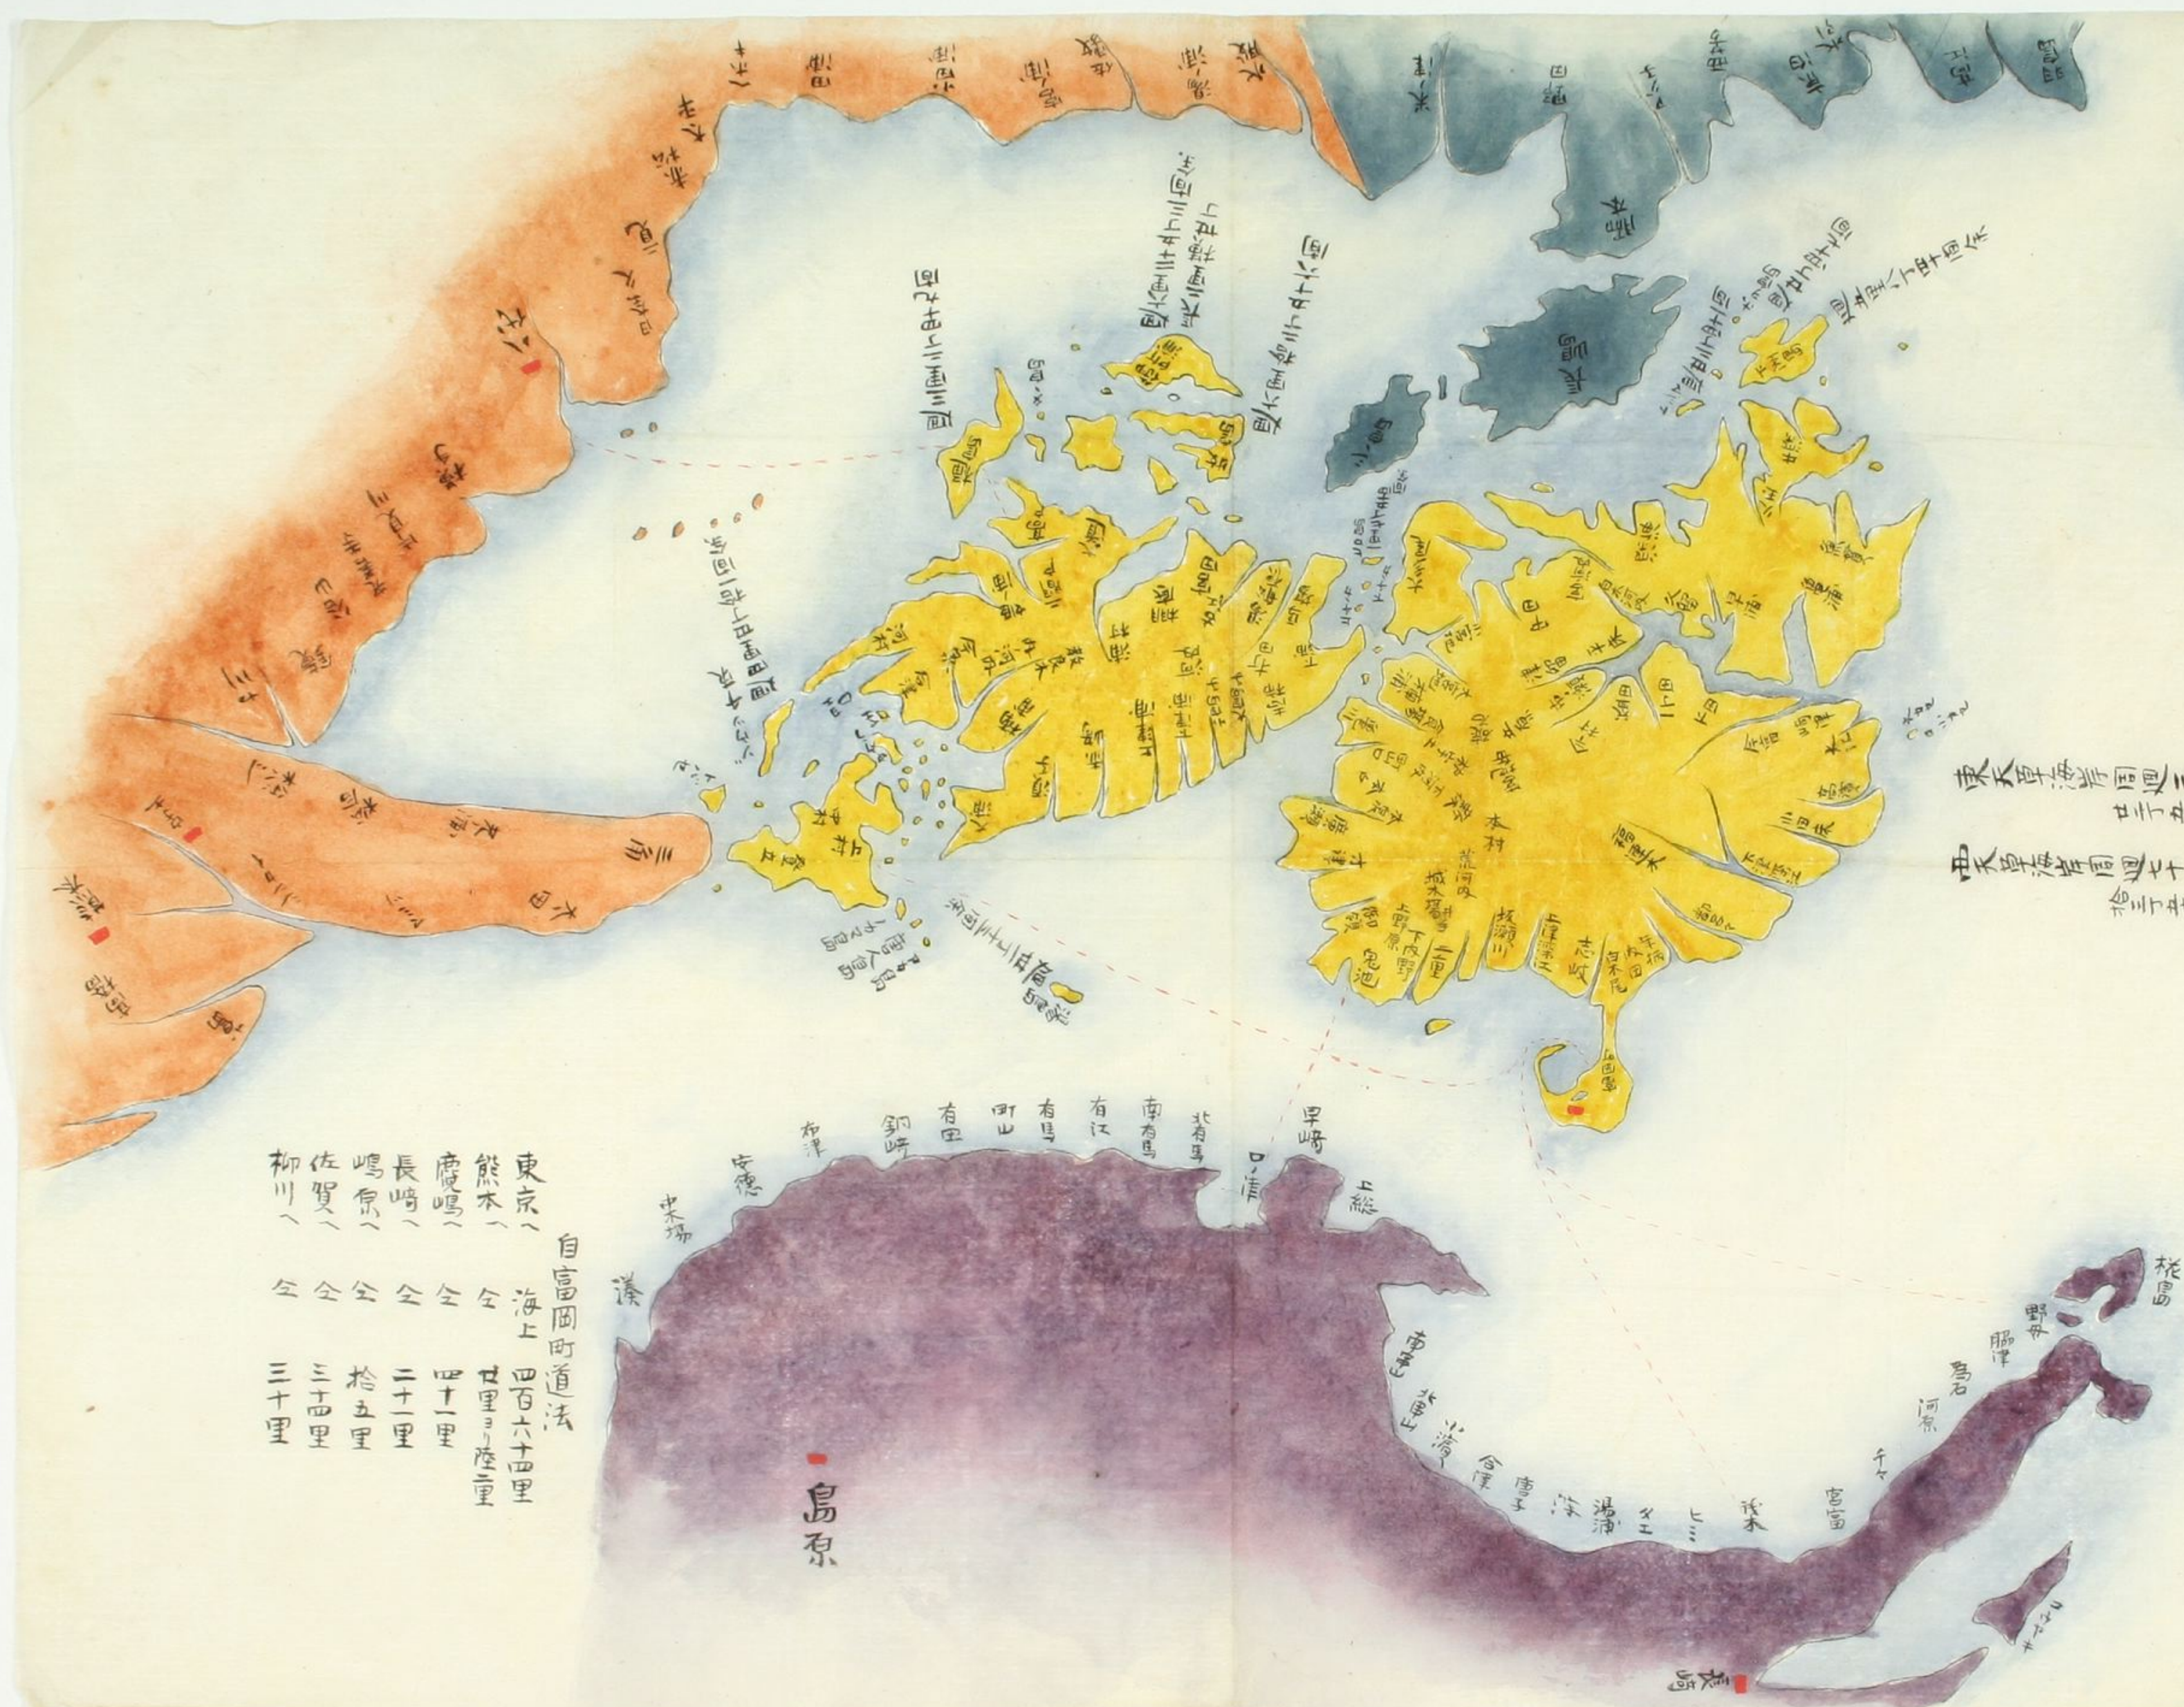

熊本縣天草郡全圖

東天草海岸周廻三十五里
 中于舟向余
 西天草海岸周廻七十六里
 拾三于舟向余

自富岡街道法

東京	海上	四百六十四里
熊本	全	廿里陸重
鹿嶋	全	四十一里
長崎	全	二十一里
鳴原	全	拾五里
佐賀	全	三十四里
柳川	全	三十里

島原

114
 5285
 80

自富岡町道法

東京	海上	四百六十四里
熊本	全	廿里陸重
廣鳴	全	四十一里
長崎	全	二十一里
鳴原	全	拾五里
佐賀	全	三十四里
柳川	全	三十里

島原

早崎
上総

安徳
中木場

北有馬
南有馬
有江
有馬
河山
有田
釣崎
右津

漢

能本県天草郡全図

特 別
L11
2567
20