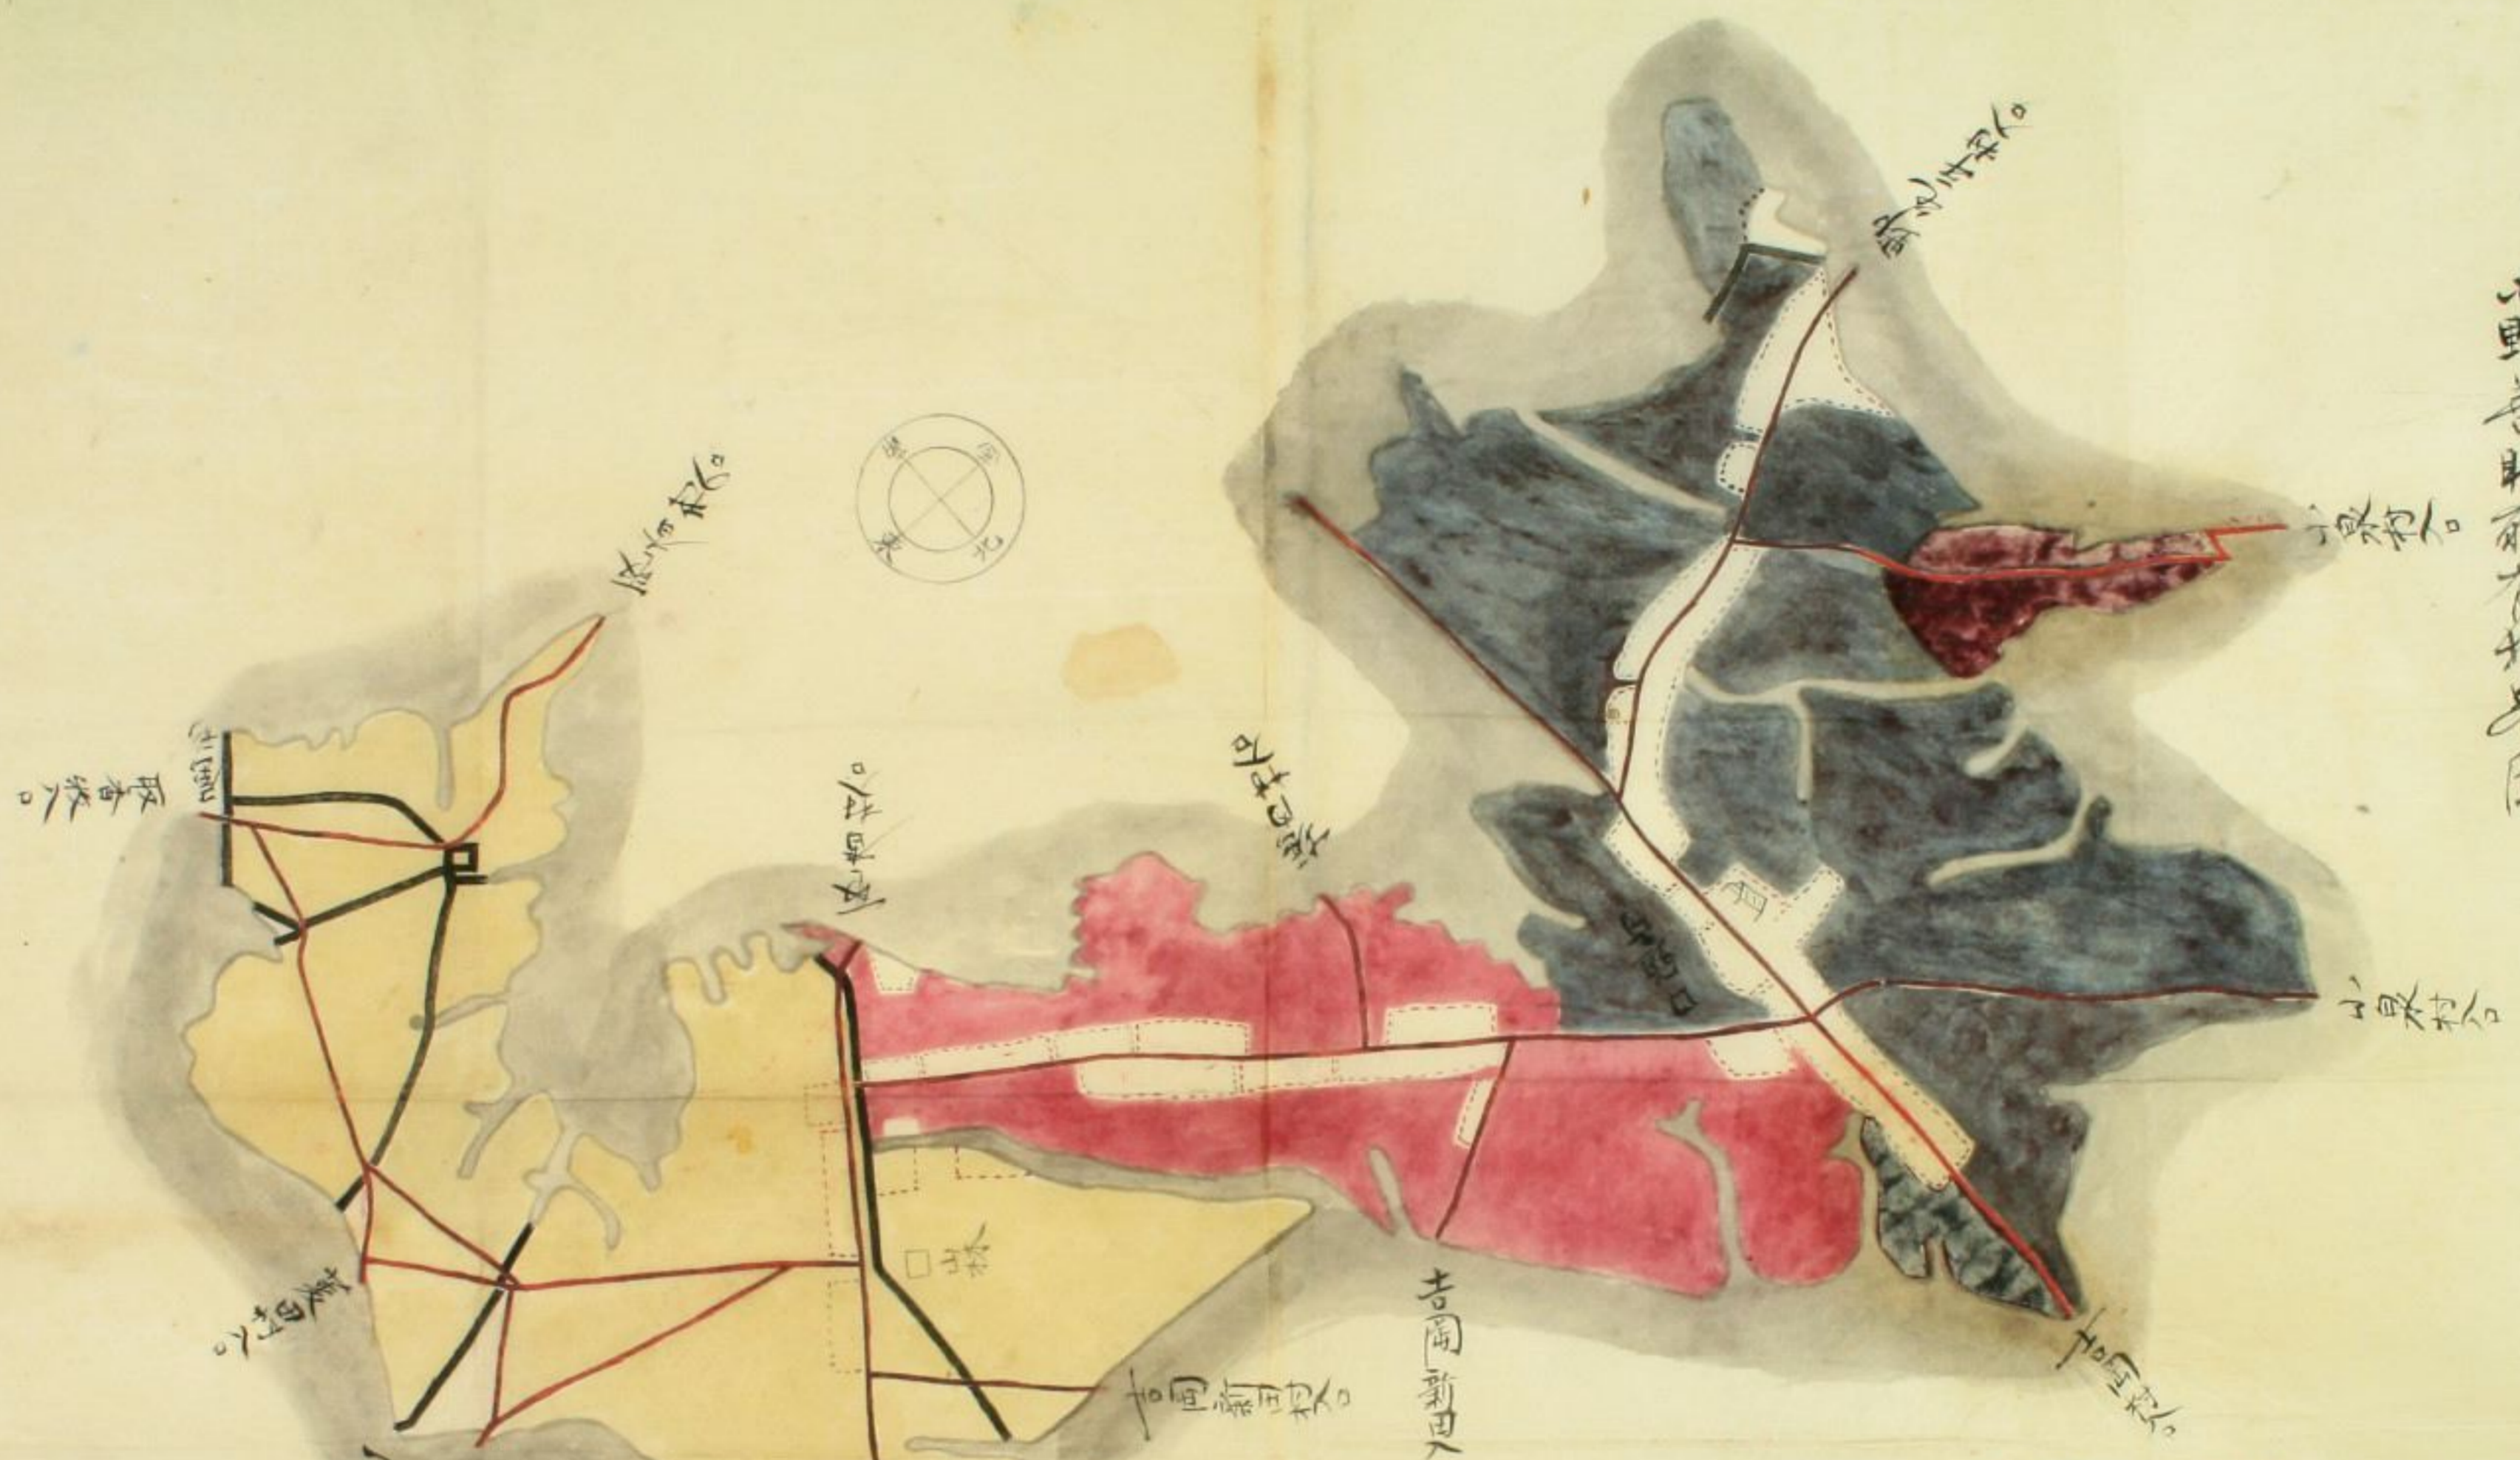

下根國垣生部十萬之村
 小野善物所有地畧圖

- 道
- 土手
- 打境
- 牧羊所 西川沿岸上不相分
- 小野善物所有地
- 百姓地
- 全小野善物所有地
- 岡銀元會社引當地
- 西材郡司不相渡地

第拾大區之三區
 下根國垣生部十萬之村
 小野祖代
 柴田侃一布

下総国埴生郡十余三村地略図

特別
ル11
2567
7