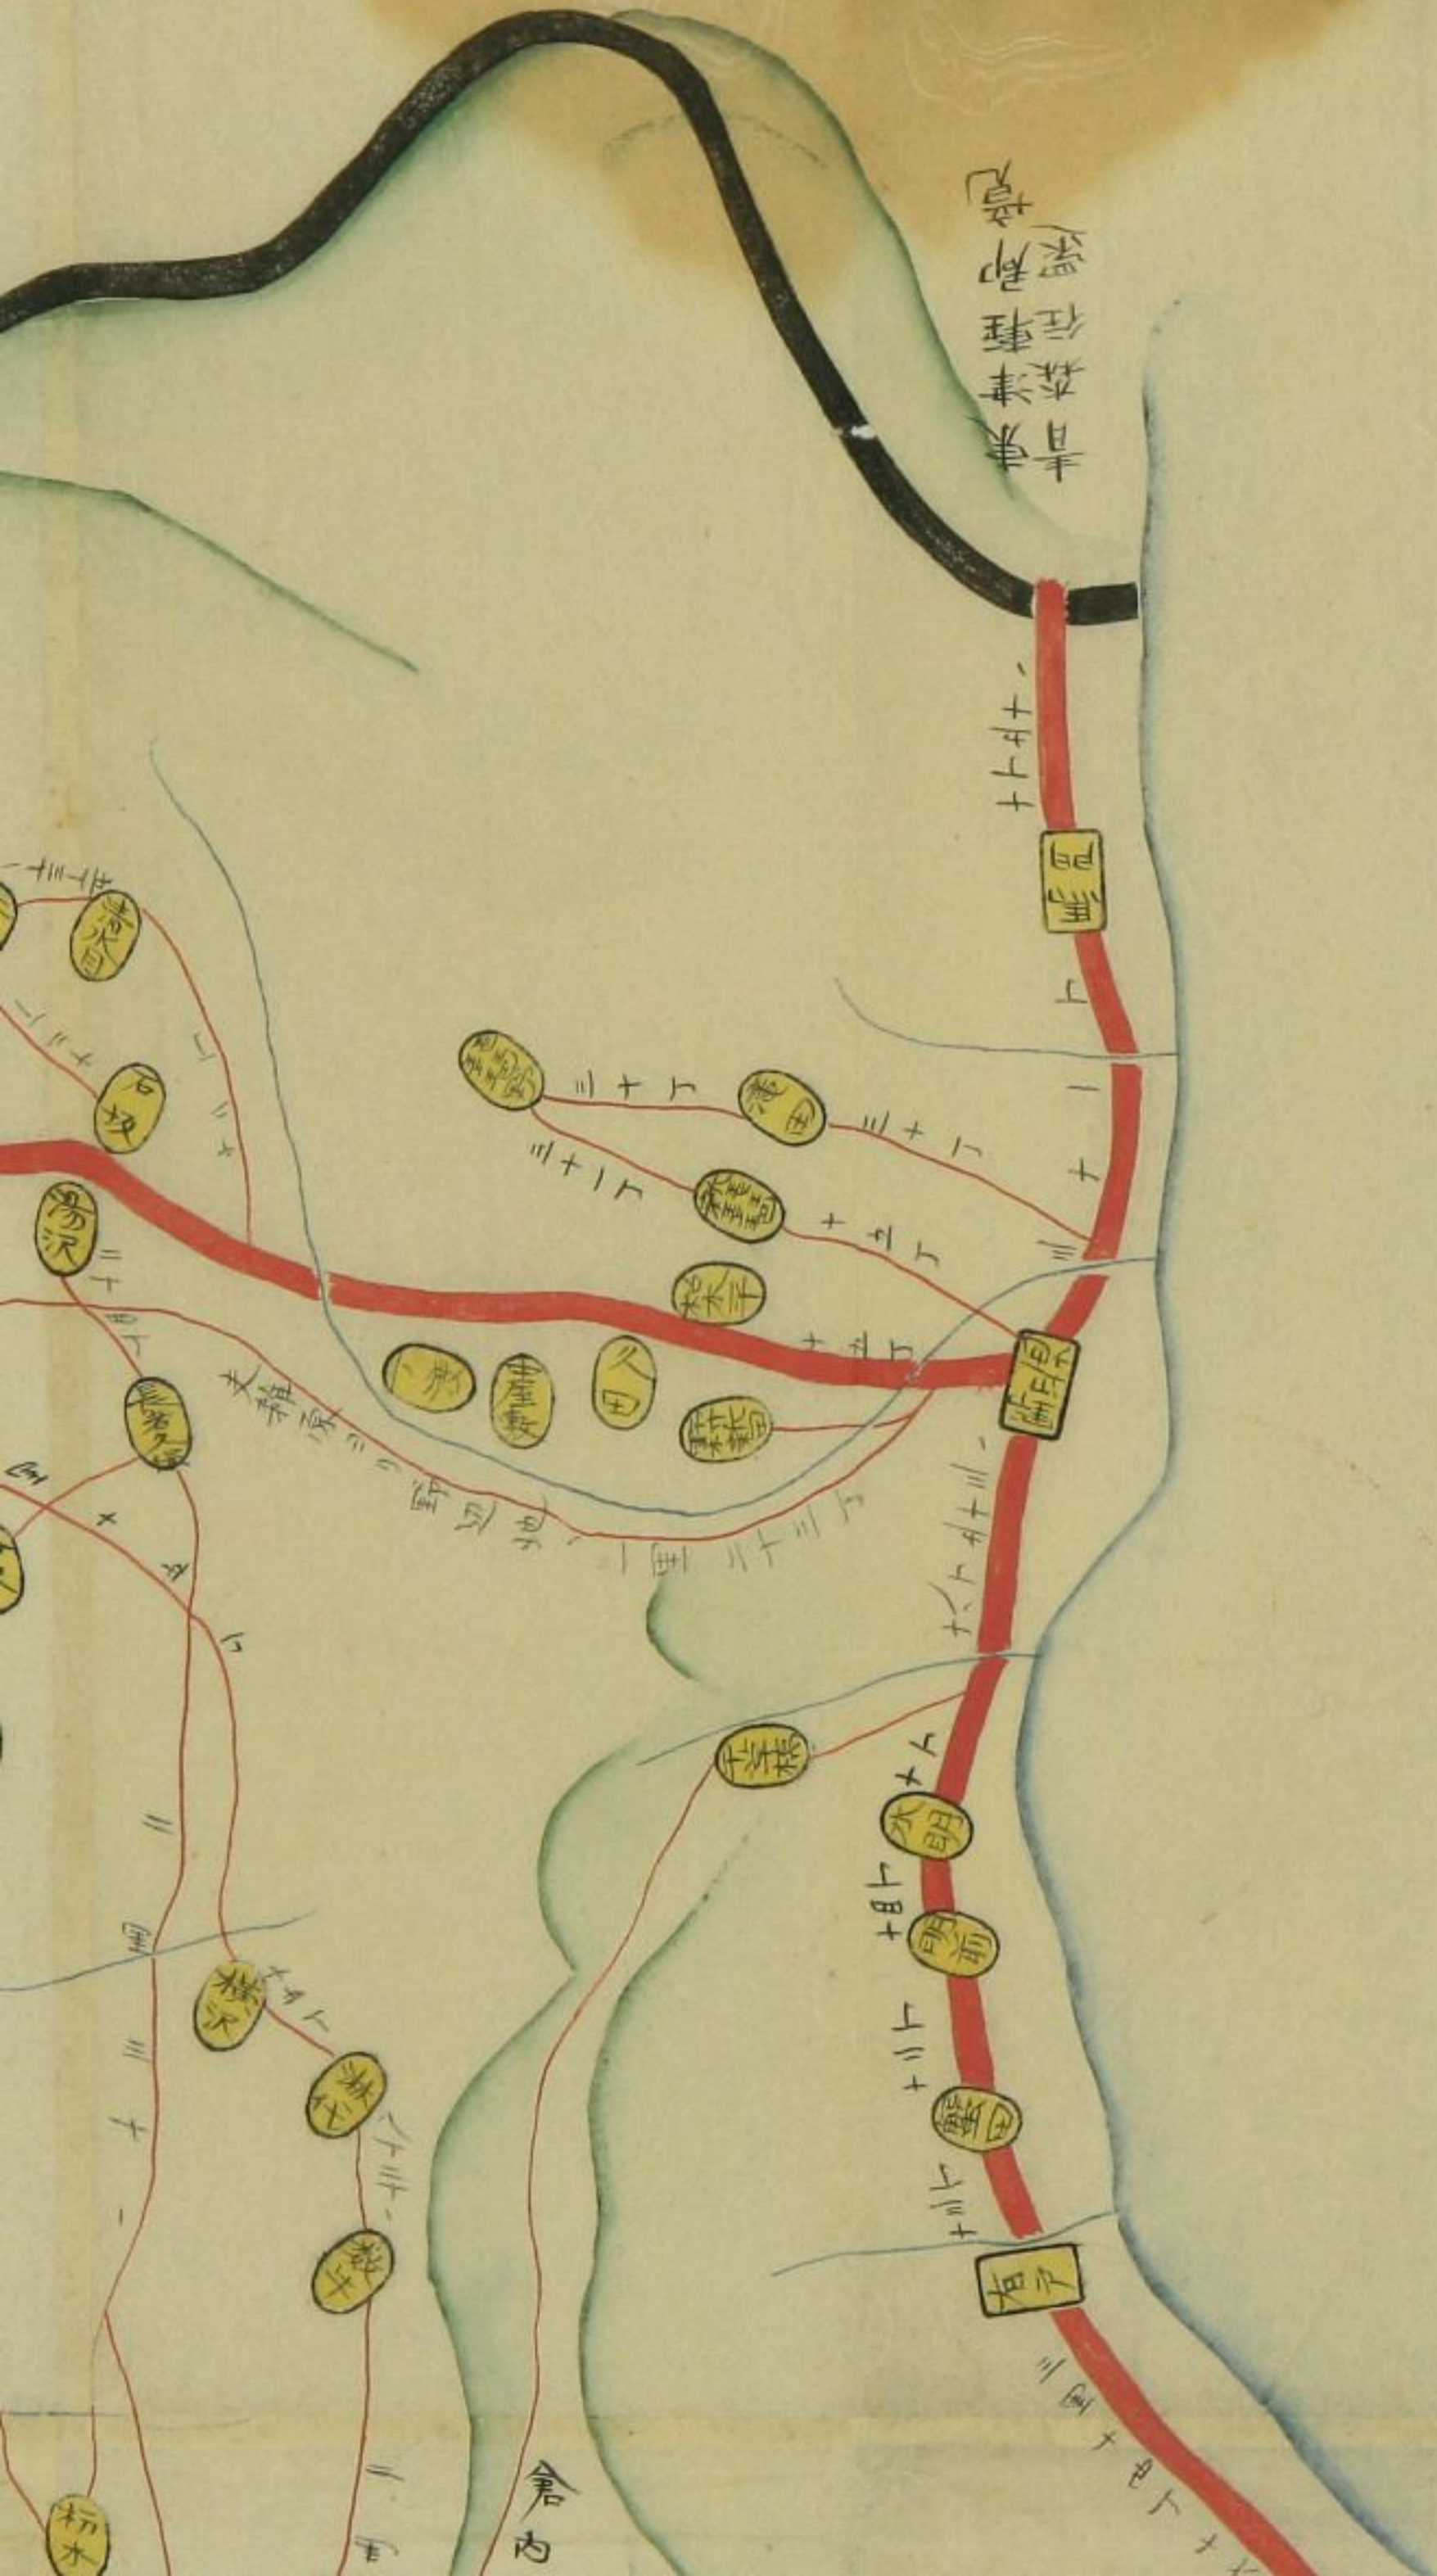

縣上北郡之圖

- 郡境
- 道路
- 海湖沼
- 山岳
- └ 川流
- 支村
- 本村

縣上北郡之圖

-  郡境
-  道路
-  海湖沼
-  山岳
-  川流
-  支村
-  本村

2 3 4 5 6 7 8 9 160 1 2 3 4 5 6 7 8 9 170 1 2 3 4 5 6 7 8 9 180

田

青森縣津軽郡
秋田縣鹿角郡
十和田湖

南

青森縣
秋田縣
岩

小川原沼

東

五戸郡

東海

奥入瀬川口

三戸郡

卯沼

大沼

大沼

柳水

中野

大沼

大沼

大沼

大沼

大沼

大沼

大沼

大沼

大沼

大沼

大沼

初水