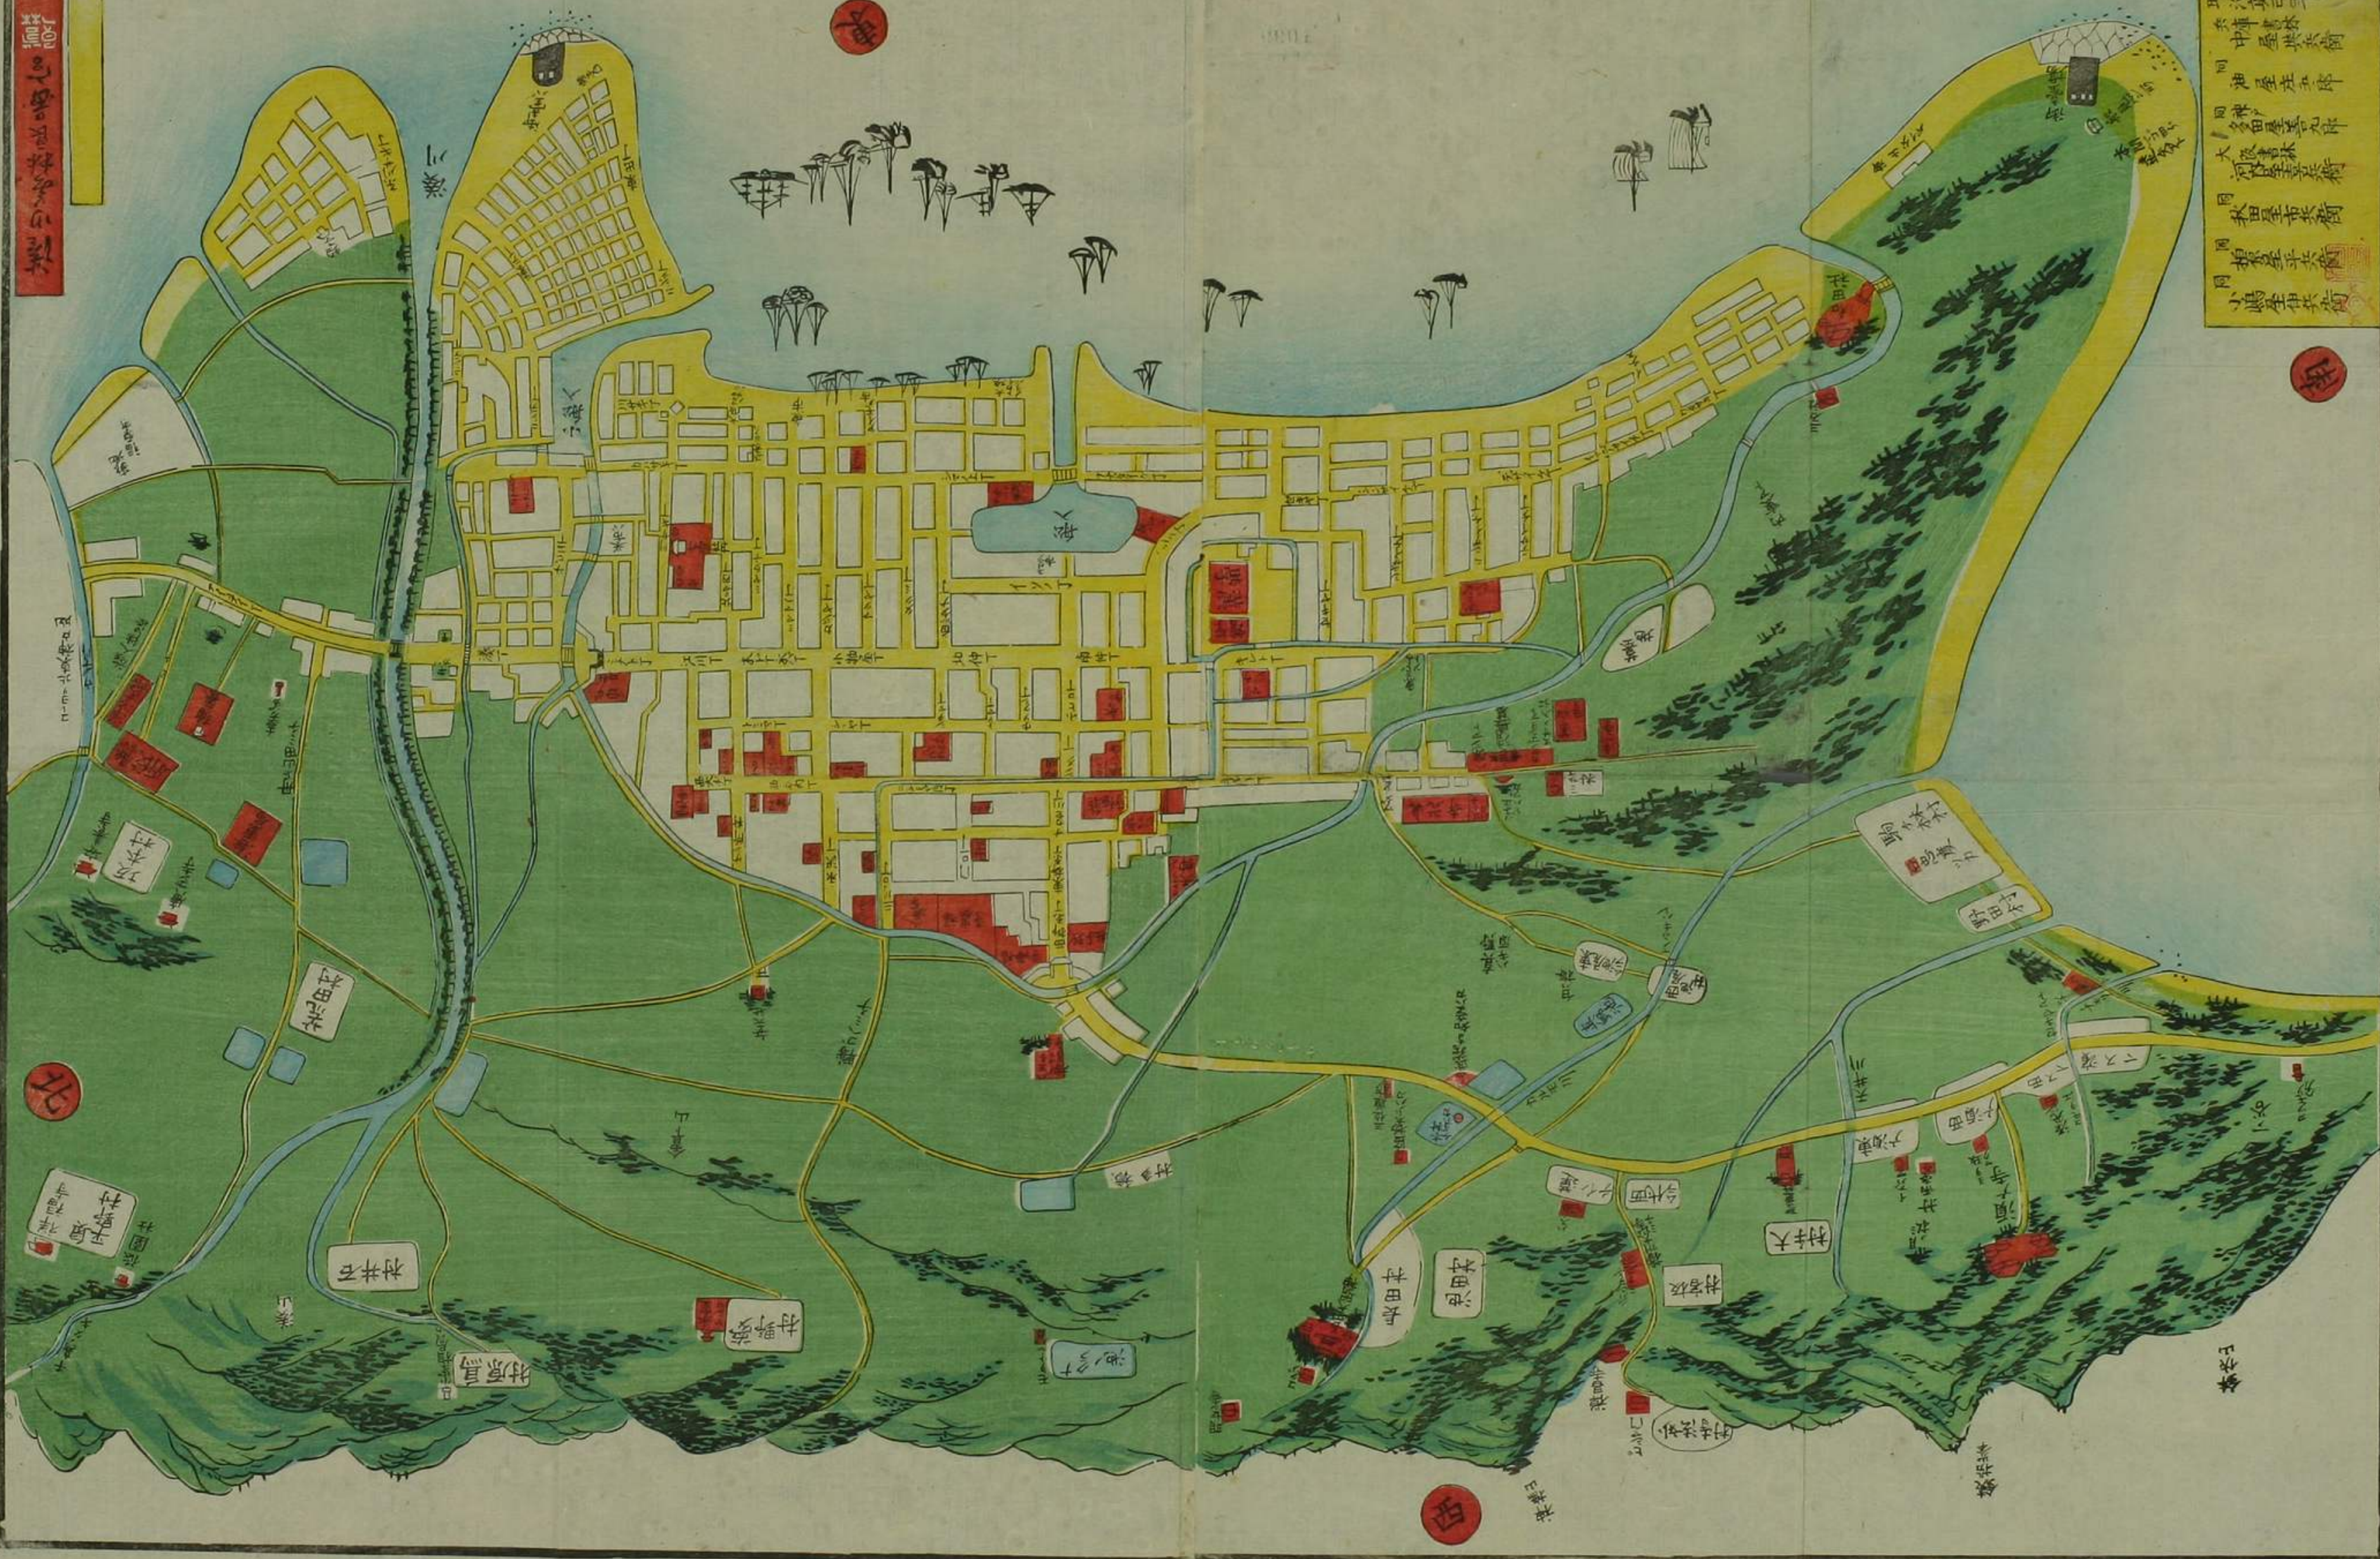

江戸町内図

明治己丑年
中津屋興業街
油屋庄五郎
多田屋五郎
大田屋五郎
河原屋五郎
省屋市兵衛
指屋市兵衛
小嶋伊兵衛

A 1 2 3 4 5 6 M 8 9 10 11 12 13 14 15 B 17 18 19

2 3 4 5 6 7 8 9 20 1 2 3 4 5 6 7 8 9 30 1 2 3 4 5 6 7 8 9 40 1 2 3 4 5 6 7 8 9 50 1 2 3 4 5 6 7 8 9 60 1 2 3 4 5 6 7 8 9 70 1 2 3 4 5 6 7 8 9 80 1 2 3 4 5 6 7 8 9 90 1 2 3 4 5 6 7 8 9

三條

河

江戸川

町屋敷

町屋敷

町屋敷

二丁目

三丁目