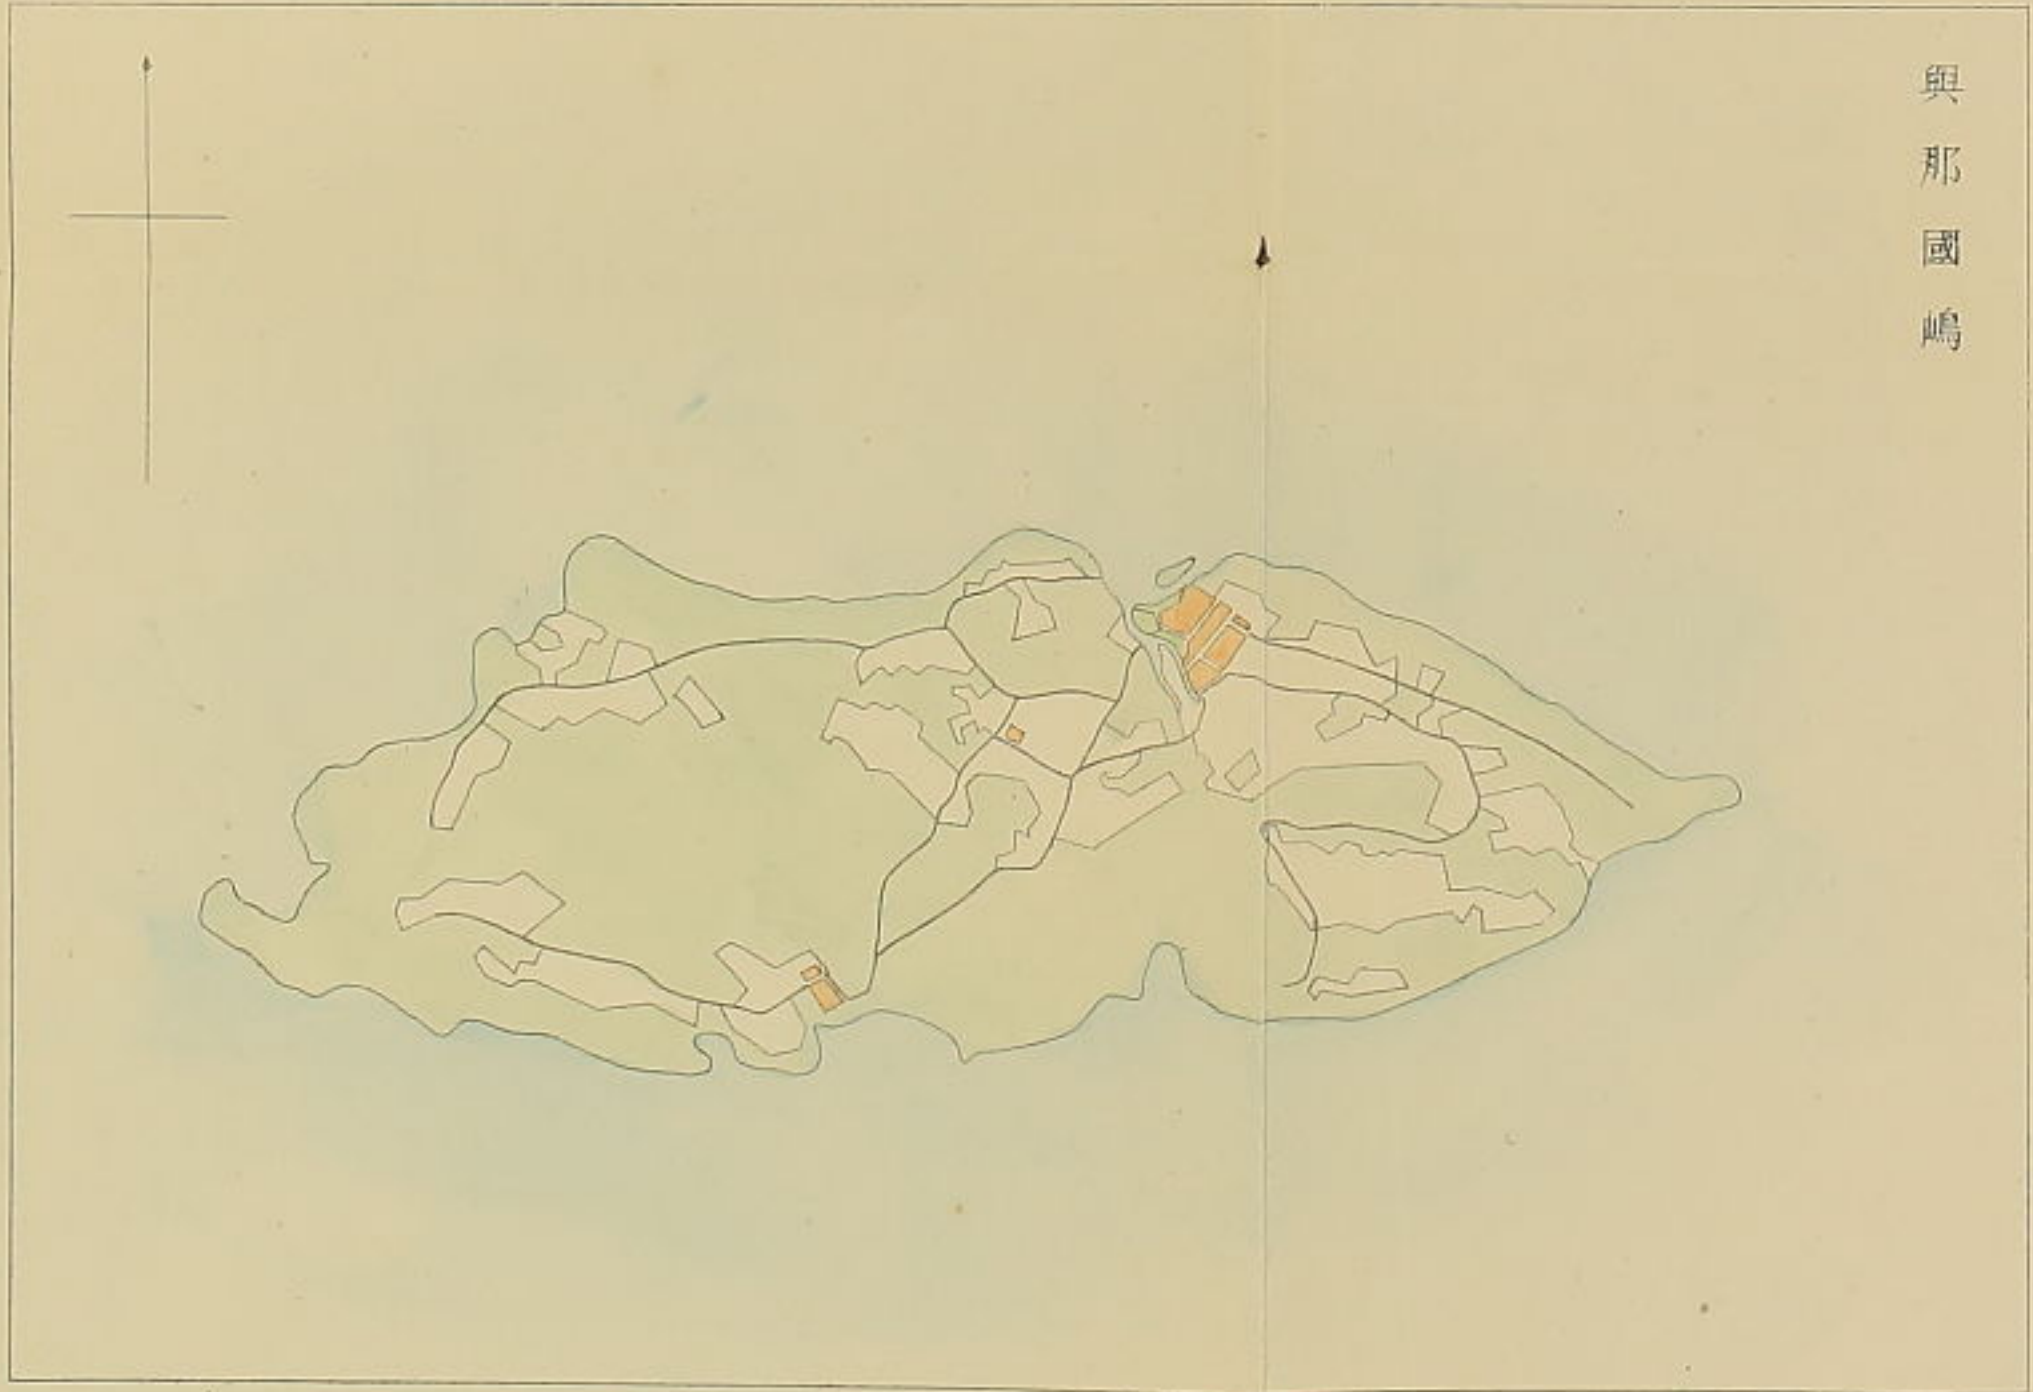

八重山

(各 離 嶋) 三 具

一分万六尺縮

- 水
- 不耕地
- 耕地
- 宅地
- 道路
- 凡 洲

八重山觀

其 三 (各 離 嶋)

縮 六 尺 萬 一 分

大濱間切波照間村

石垣間切黑嶋村

石垣間

山 觀

(嶋 離 名)

一分万

大濱間切登野城村字久場島

大濱間切登野城村字魚釣島

大濱間切登野城村
字北小島
字南小島

村

石垣間切新城村

凡
例

登野城村
字北小島
字南小島

與那國嶋

水部

不耕地

耕地