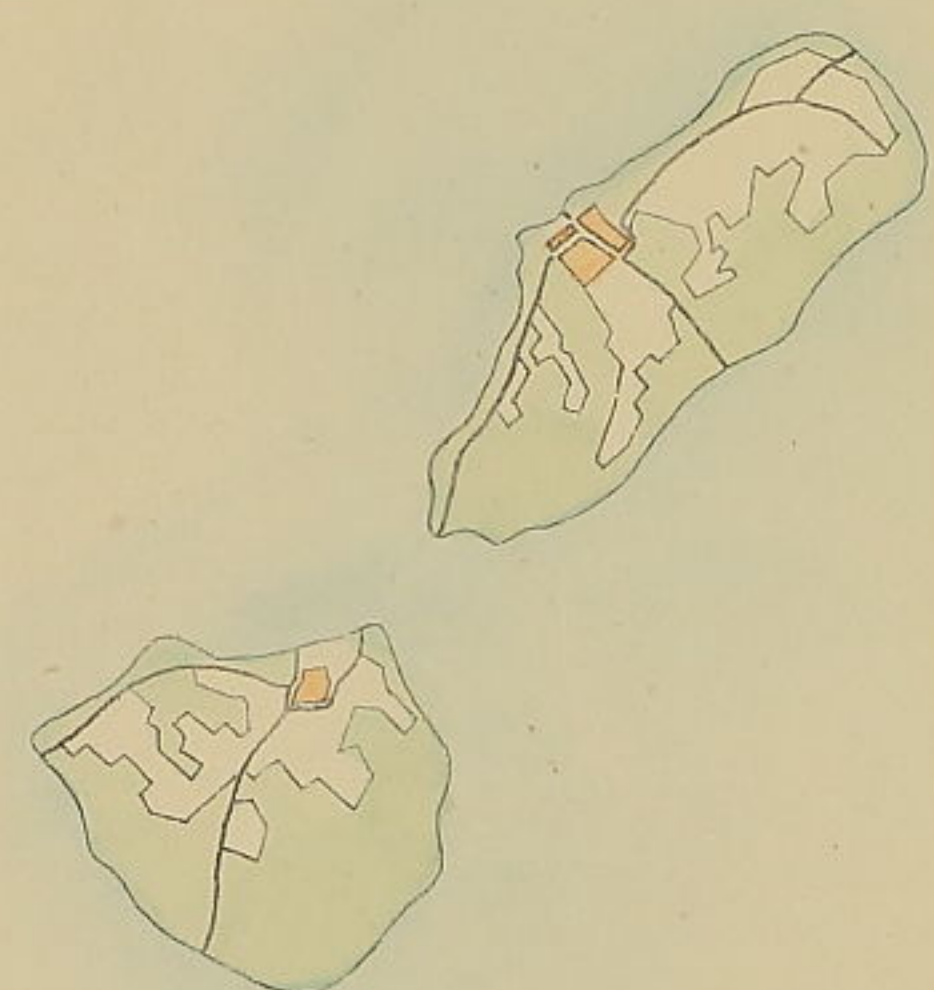

八重山

(各 離 嶋) 三 具

一分万六尺縮

- 水
- 不耕地
- 耕地
- 宅地
- 道路
- 凡 洲

八重山觀

其 三 (各 離 嶋)

縮 六 尺 萬 一 分

大濱間切波照間村

石垣間切黑嶋村

石垣間

山 觀

(嶋 離 名)

一分万

大濱間切登野城村字久場島

大濱間切登野城村字魚釣島

大濱間切登野城村
字北小島
字南小島

村

石垣間切新城村

凡
例

登野城村
字北小島
字南小島

與那國嶋

水部

不耕地

耕地