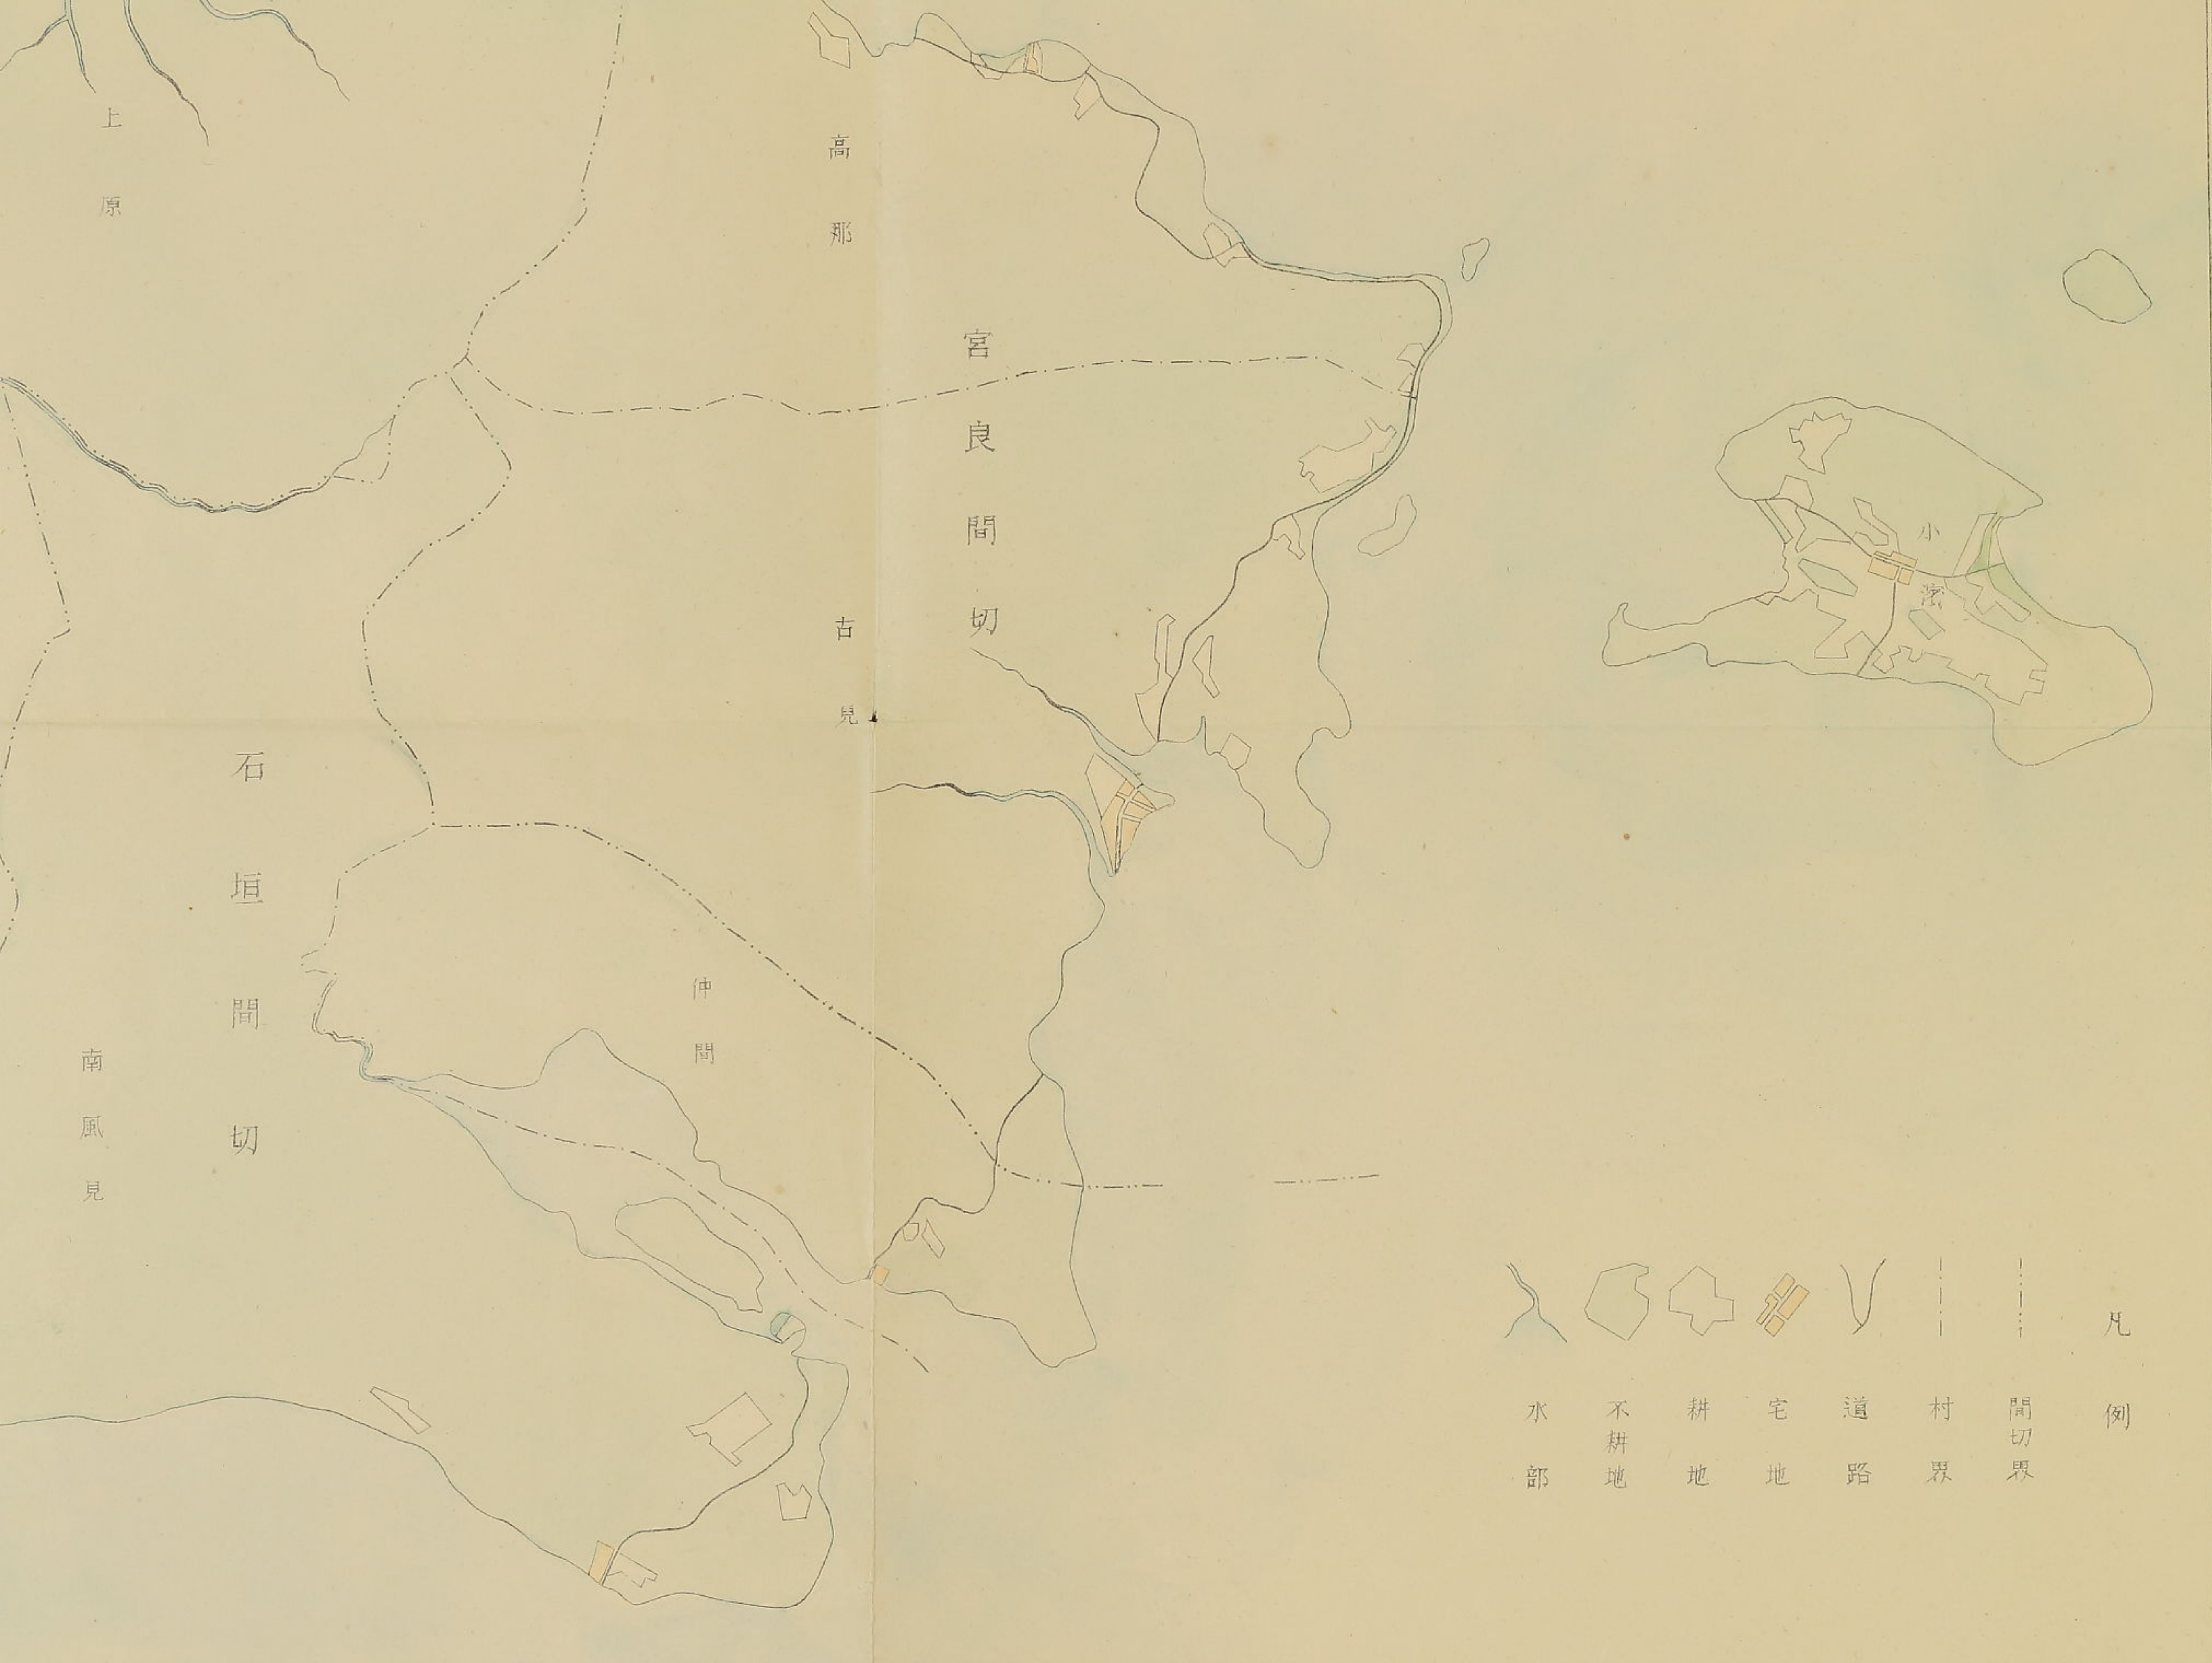

八重山観

(其 二) 西表嶋

縮尺六万一分

鳩間

大濱間

上原

高原

高那

宮良間切

古見

石垣間切

仲間

南風見

- 
 水部
- 
 不耕地
- 
 耕地
- 
 宅地
- 
 道路
- 
 村界
- 
 間切界

凡例

小濱