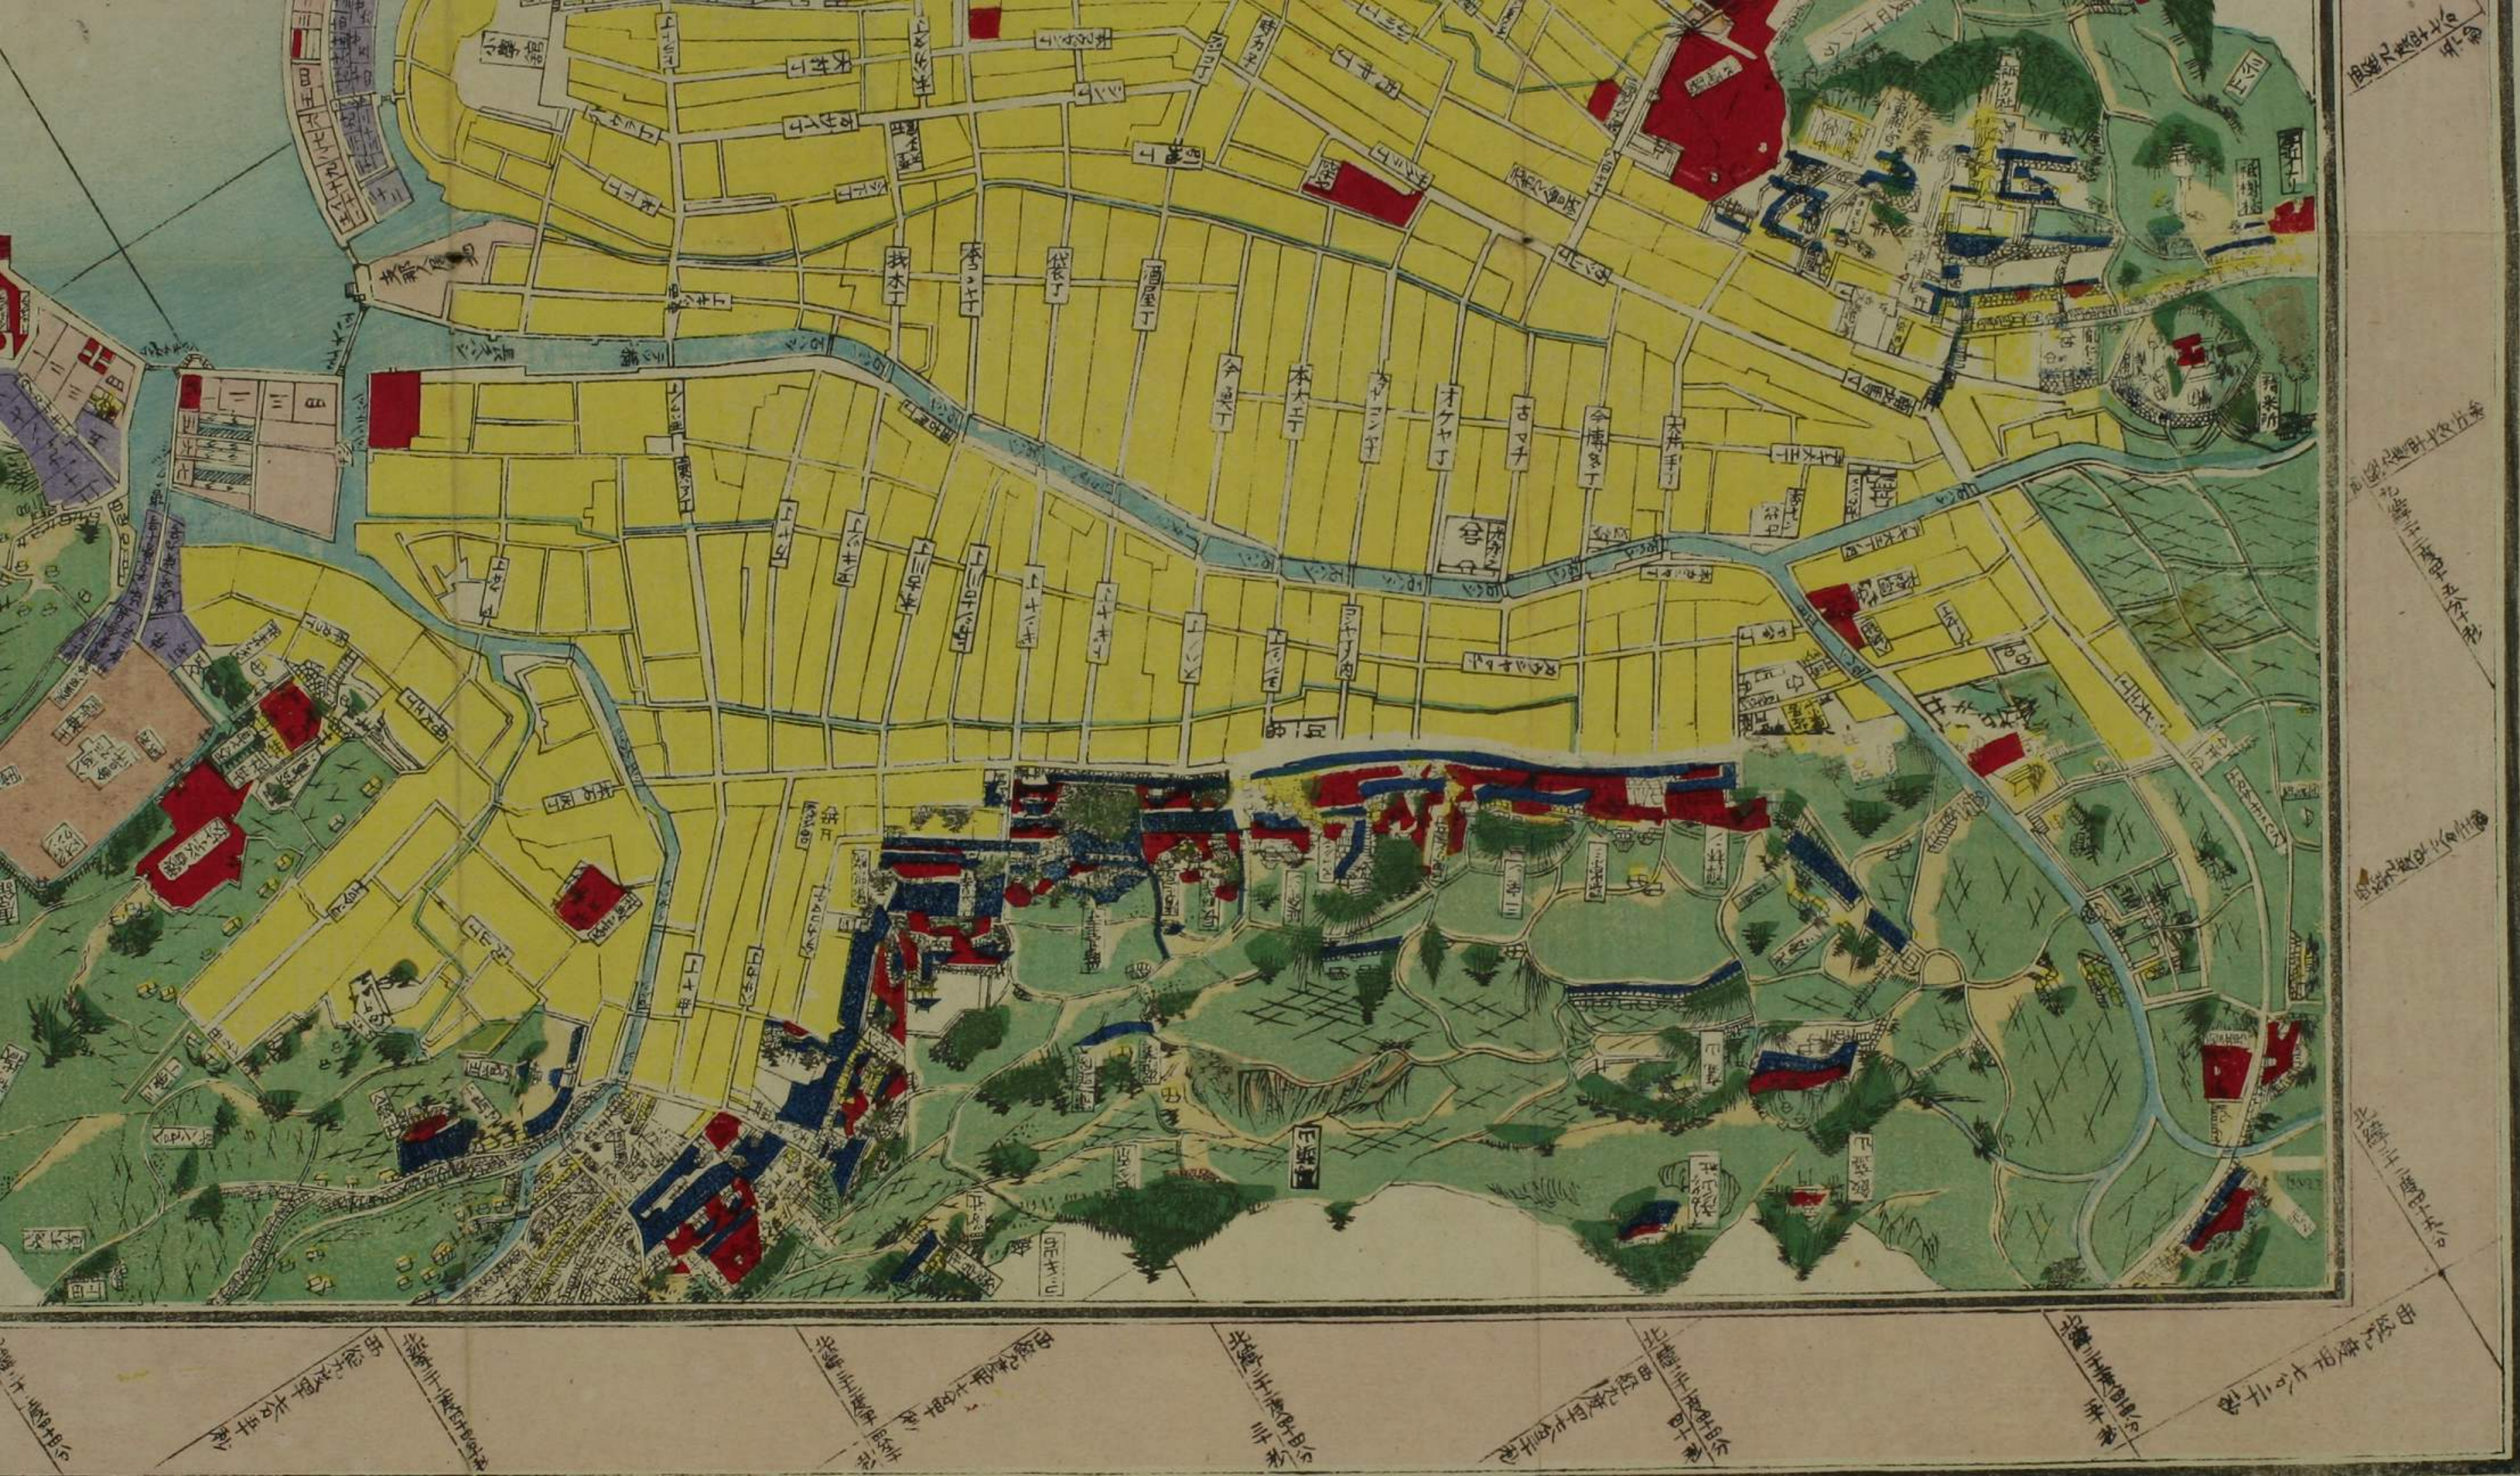

# 崎港全圖

九例

- 溝渠河海 ○道路 ○宮地 ○社寺 ○市中
- 外國人居留等地所 ○同中等地所 ○同下等地所

一此圖曲尺二厘ヲ以テ一間トス則三千分ノ一ナリ圖本分間  
 ヲ以テ製ノ粗見取山川ノ梗概ヲ加ヘ載スルモノハ遠近高  
 下嚮背ノ勢ヲ覽ニ便シ以テ探索尋紘シ易カラシム

一長崎ハ北緯度三十二度四十五分ノ地ニノ經度ハ 皇國西  
 京ヨリ偏西六度一分東京ヨリ偏西九度四十八分ニアリ英  
 龍動ヨリ偏東百二十九度五十二分ニ當ル一ノ里數ハ我  
 一十八里一分ノ町數ハ一度ヲ六十分スルノ一十七町トナ  
 リ秒ハ一分ヲ六十分スルノ一則十七間ニ當ル此圖ト秒ヲ  
 以テ線トス曲尺方三寸四分ナリ