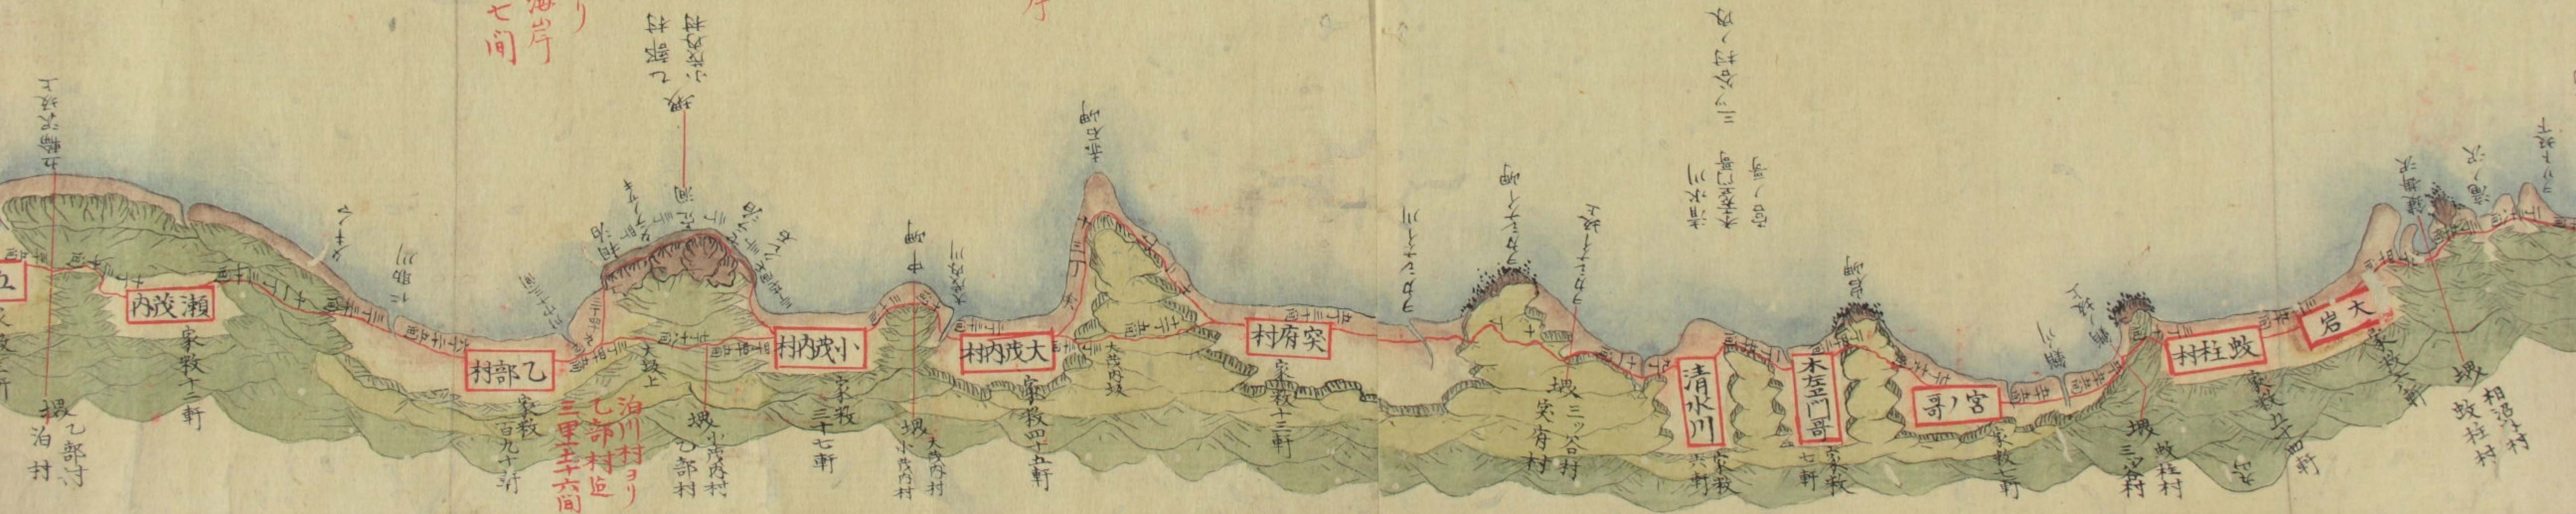

ホシメ岬ヨリ
イレンホウ岬迄
熊石村之内

松前 中一里中一丁十四間
江崎 上六里中一丁十八間

イレンホウ岬ヨリ
泊川村迄
一里十三丁十九間

突府村ヨリ
大茂内村迄海岸
凡二十五丁

小茂内村ヨリ
乙部村迄海岸
凡十九丁十七間

江指一里廿三寸六間
松前十八里二十二間

松前十八里二十二間
江指一里廿三寸六間

湯小川
湯小屋一軒