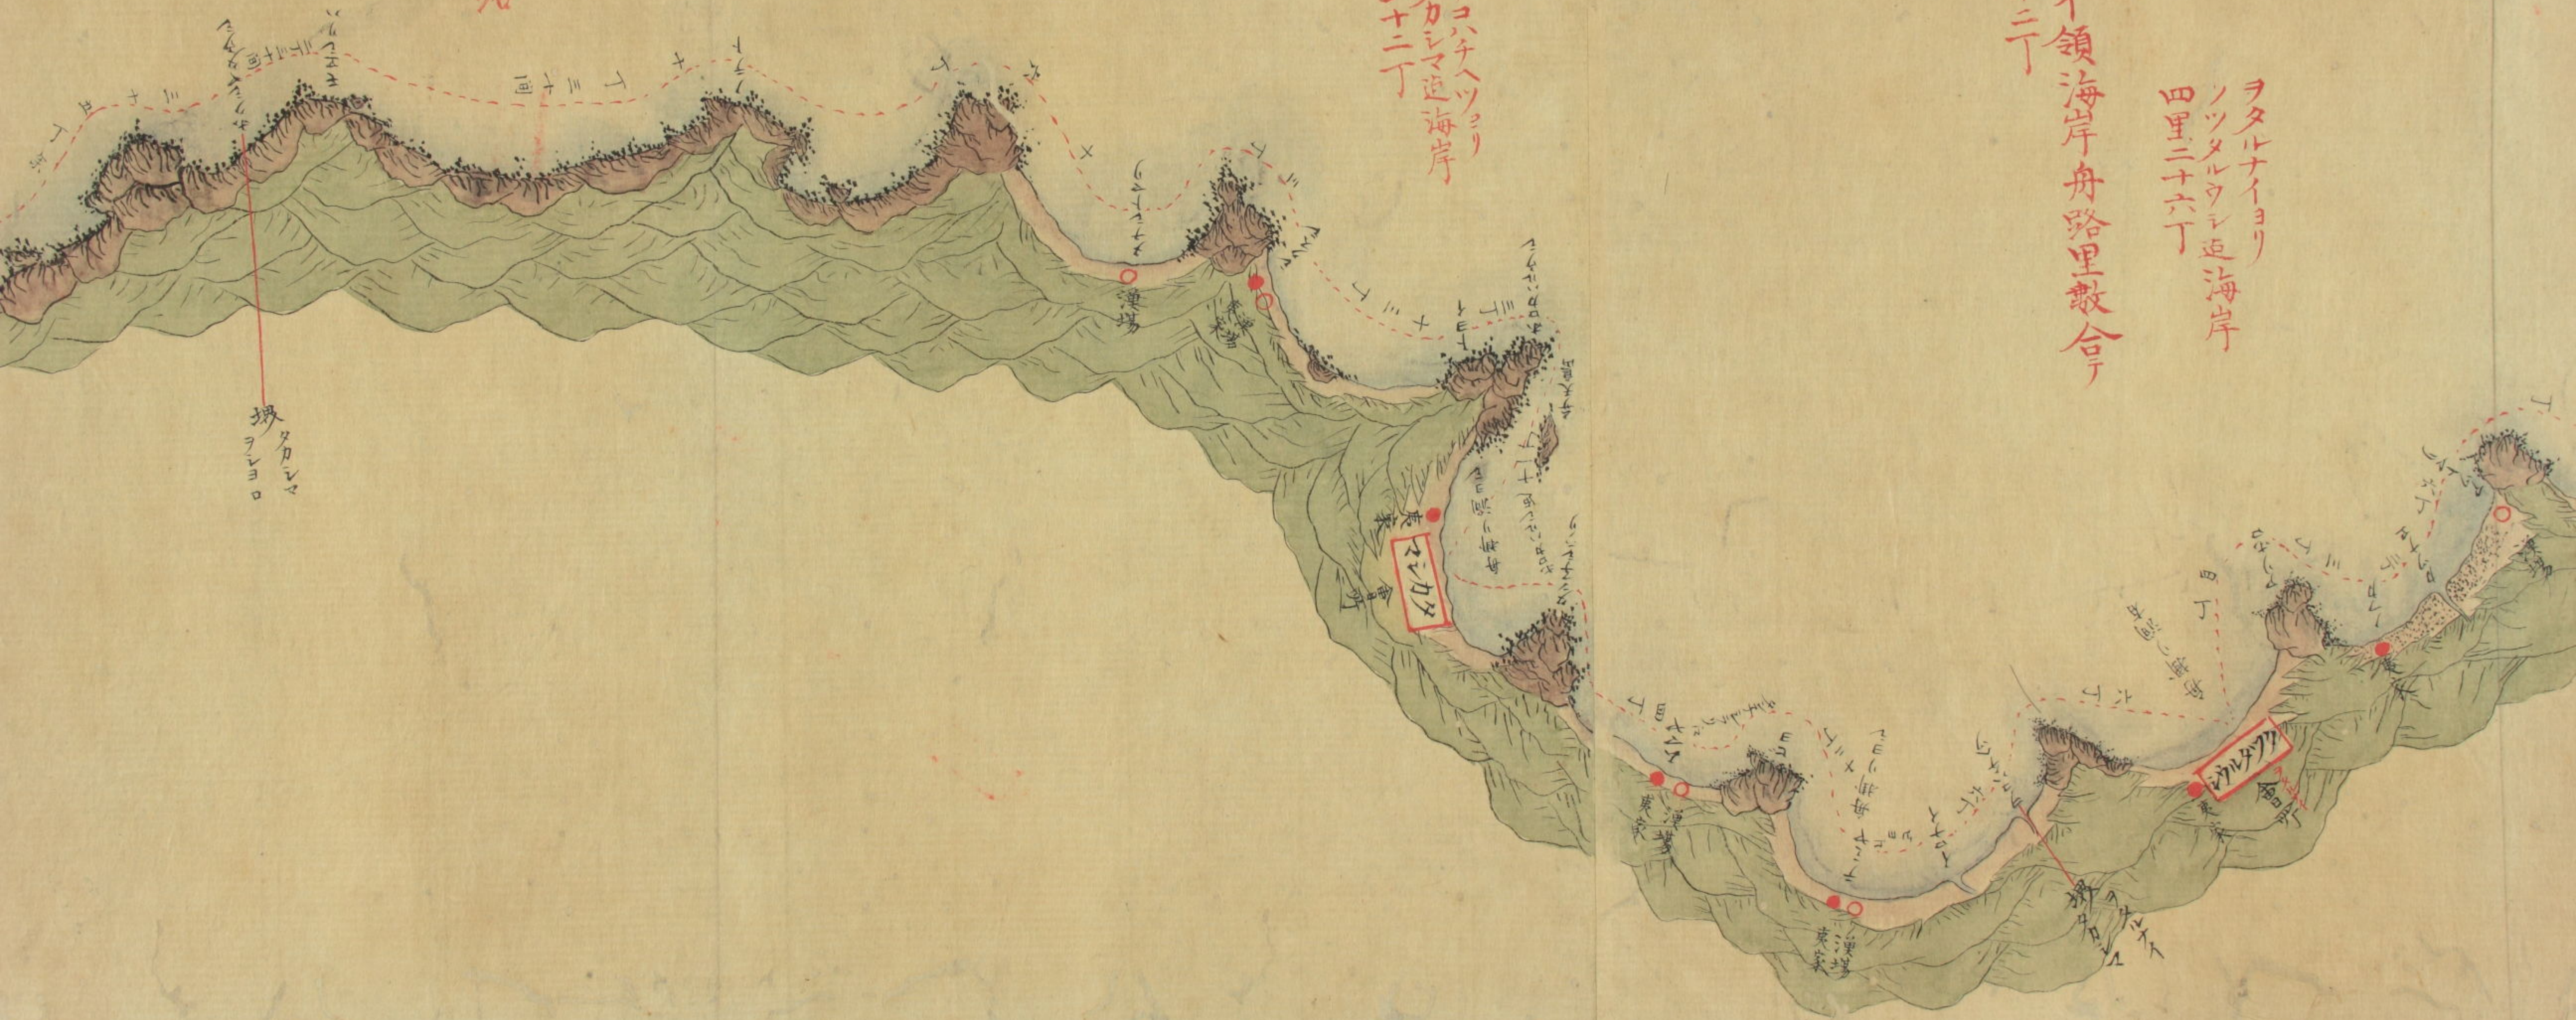

ヲコハチヘツヨリ
タカシマ近海岸
二十二丁

タカシマ領海岸舟路
里敷合テ
二里九丁

タカシマヨリ
ホツマヤタタシ近海岸
二里二十三丁

ヲタルナイ領海岸舟路里敷合テ
四里三十二丁

ヲタルナイヨリ
ノツタルウシ近海岸
四里二十六丁