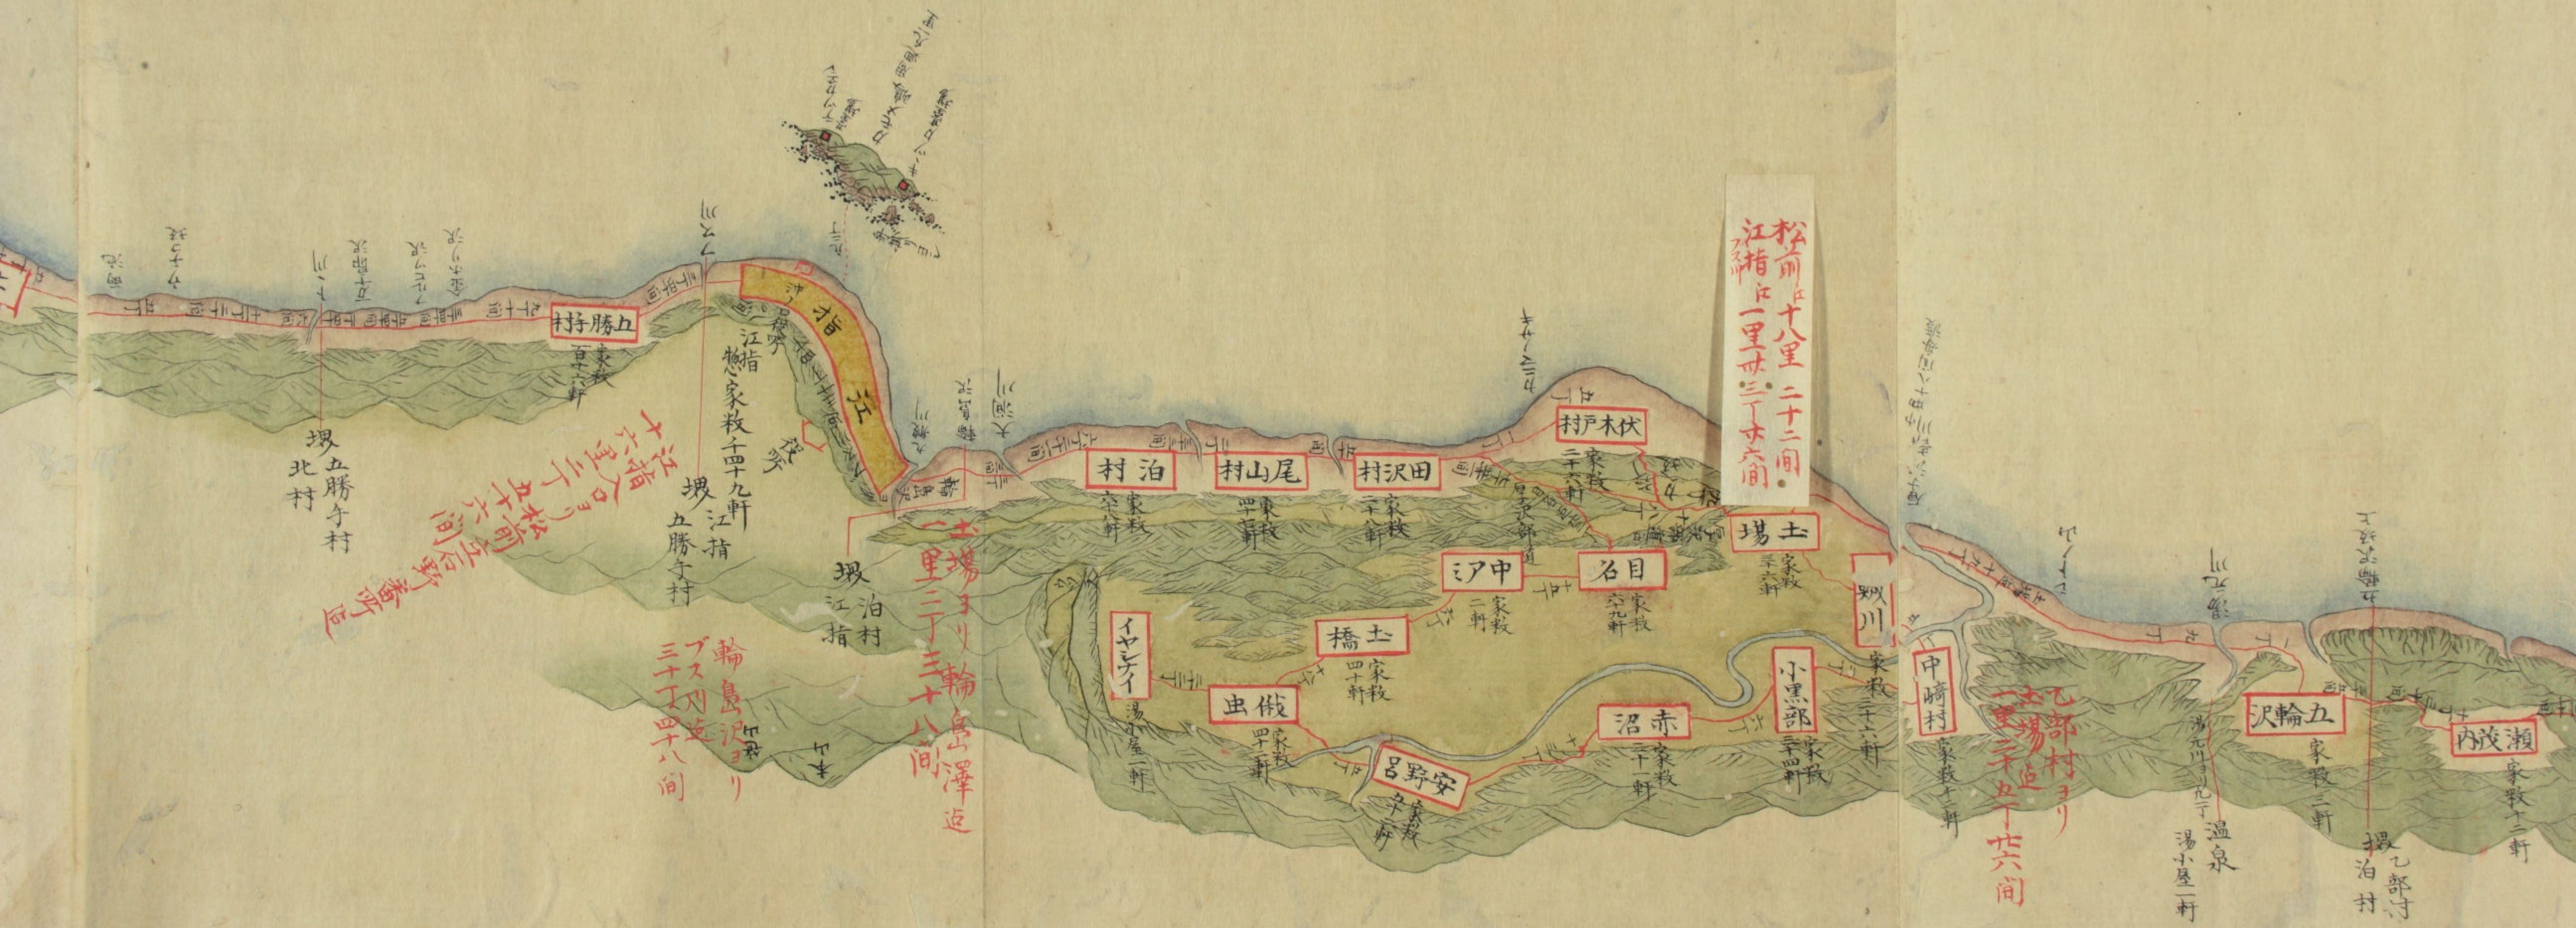

ホシメ岬ヨリ
イレンホウ岬迄
熊石村之内

松前 中一里中一丁十四間
江崎 上六里中一丁十八間

イレンホウ岬ヨリ
泊川村迄
一里十三丁十九間

突府村ヨリ
大茂内村迄海岸
凡二十五丁

小茂内村ヨリ
乙部村迄海岸
凡十九丁十七間

江指一里廿三寸六間
松前十八里二十二間

松前十八里二十二間
江指一里廿三寸六間

湯小川
湯小屋一軒