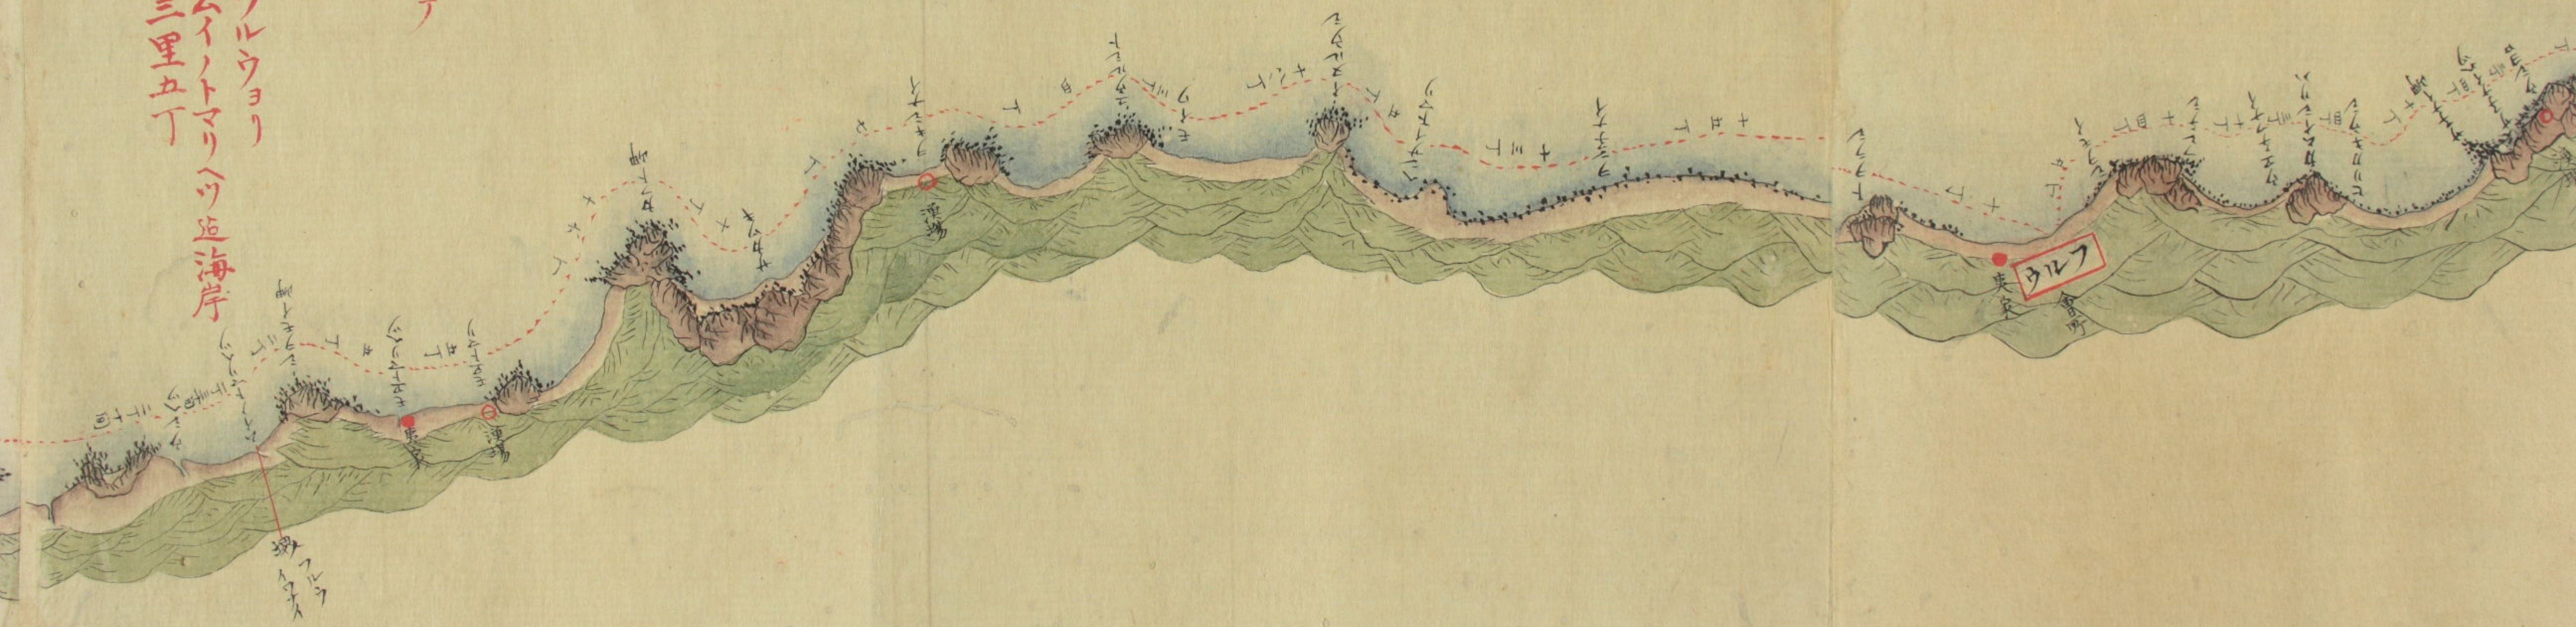

フルウ領海岸舟路里敷合テ
七里六丁

ノナマ五岬ヨリ
フルウ近海岸
四里一丁

フルウヨリ
ムイノトマリヘツ近海岸
三里五丁