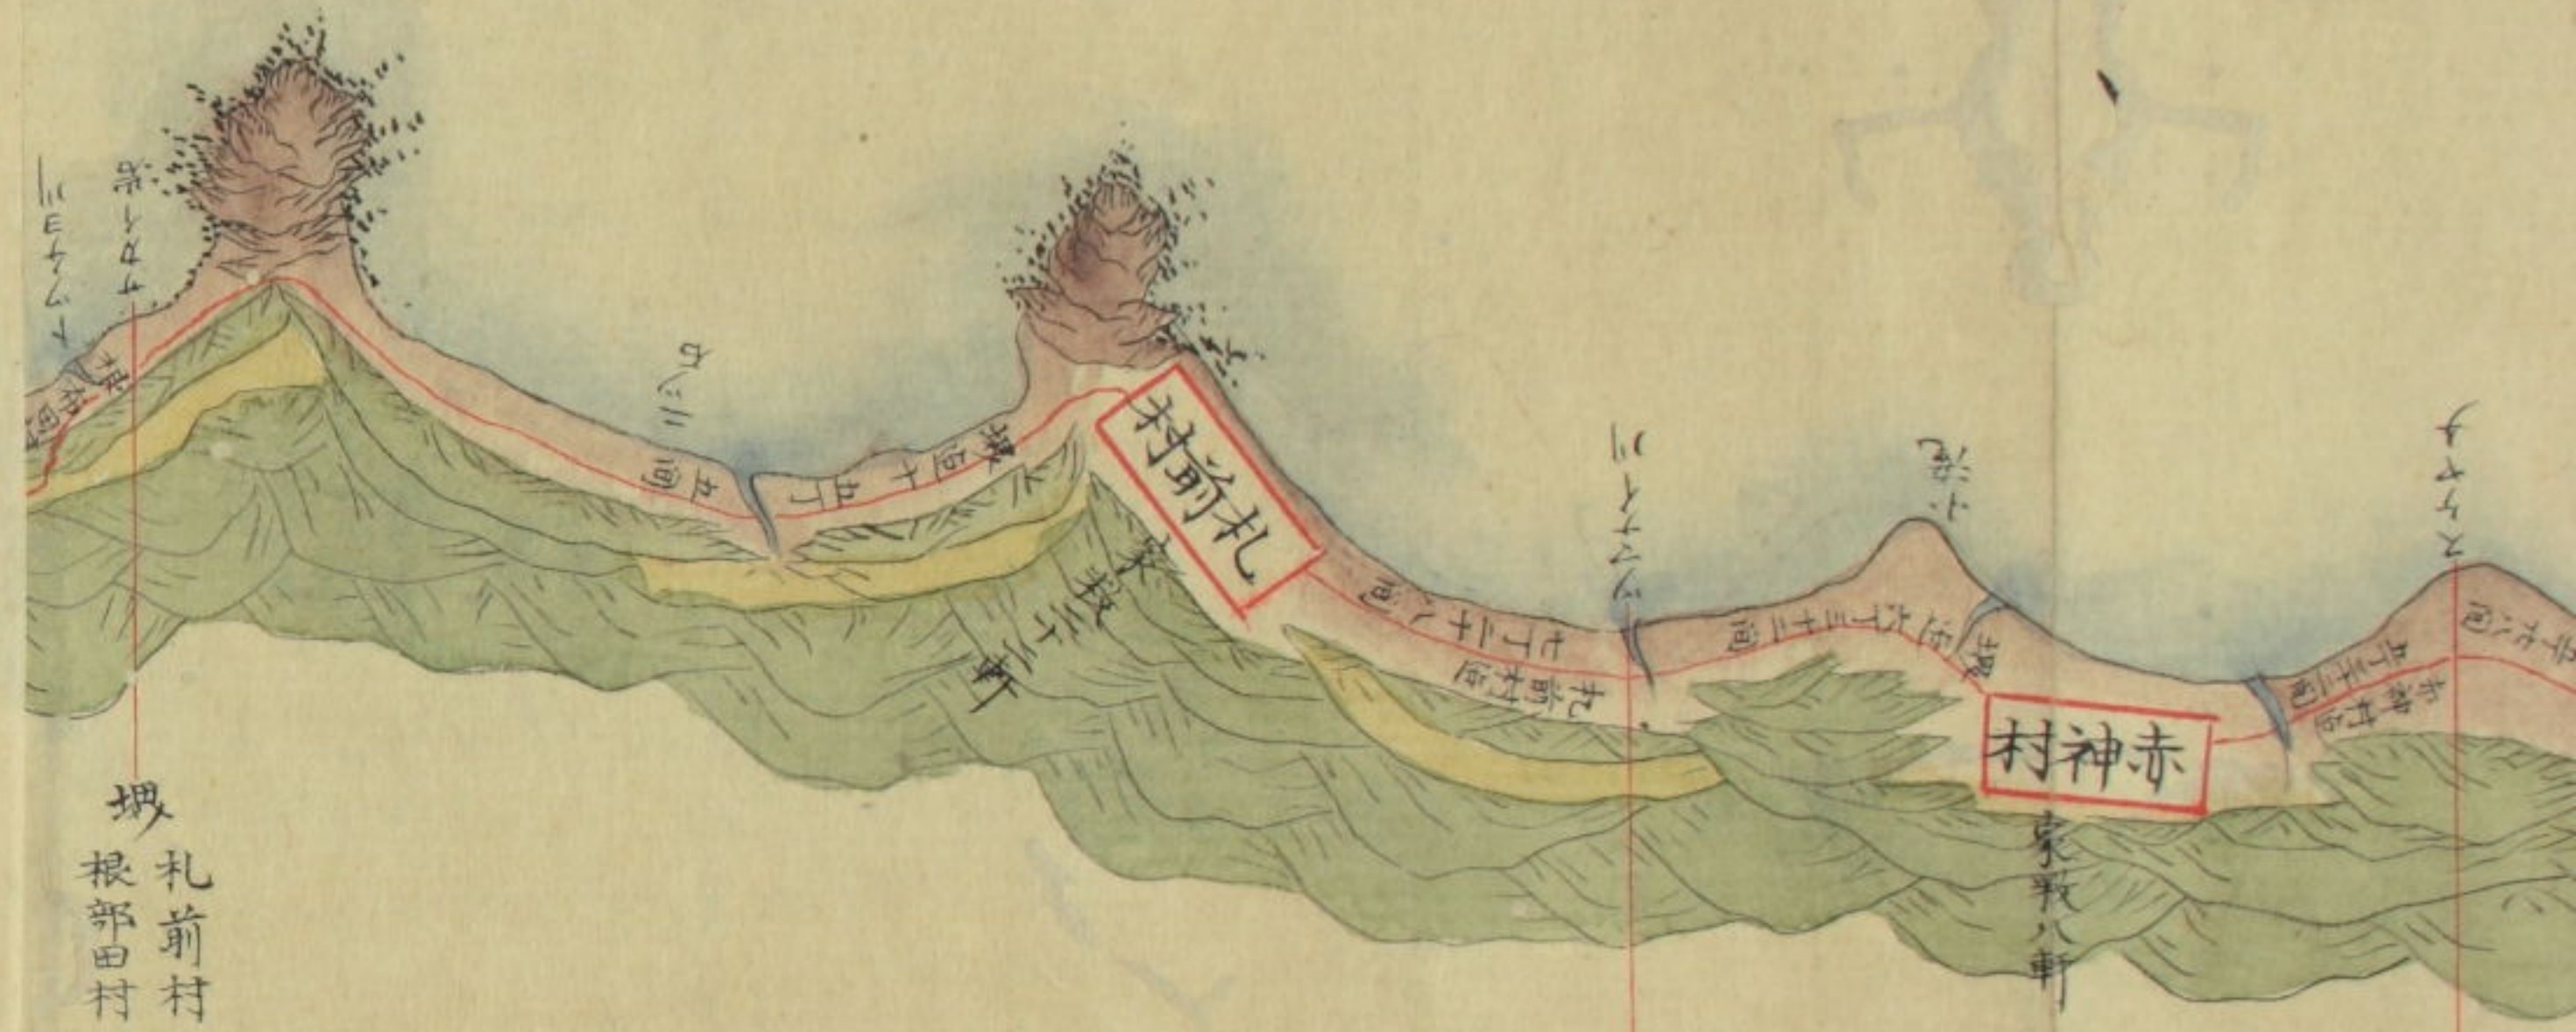

松前 二里 下 九間
江指 十三里 平 七間

塚 札前村
塚 根部田村

塚 赤神村
塚 札前村

塚 雨岩村
塚 赤神村