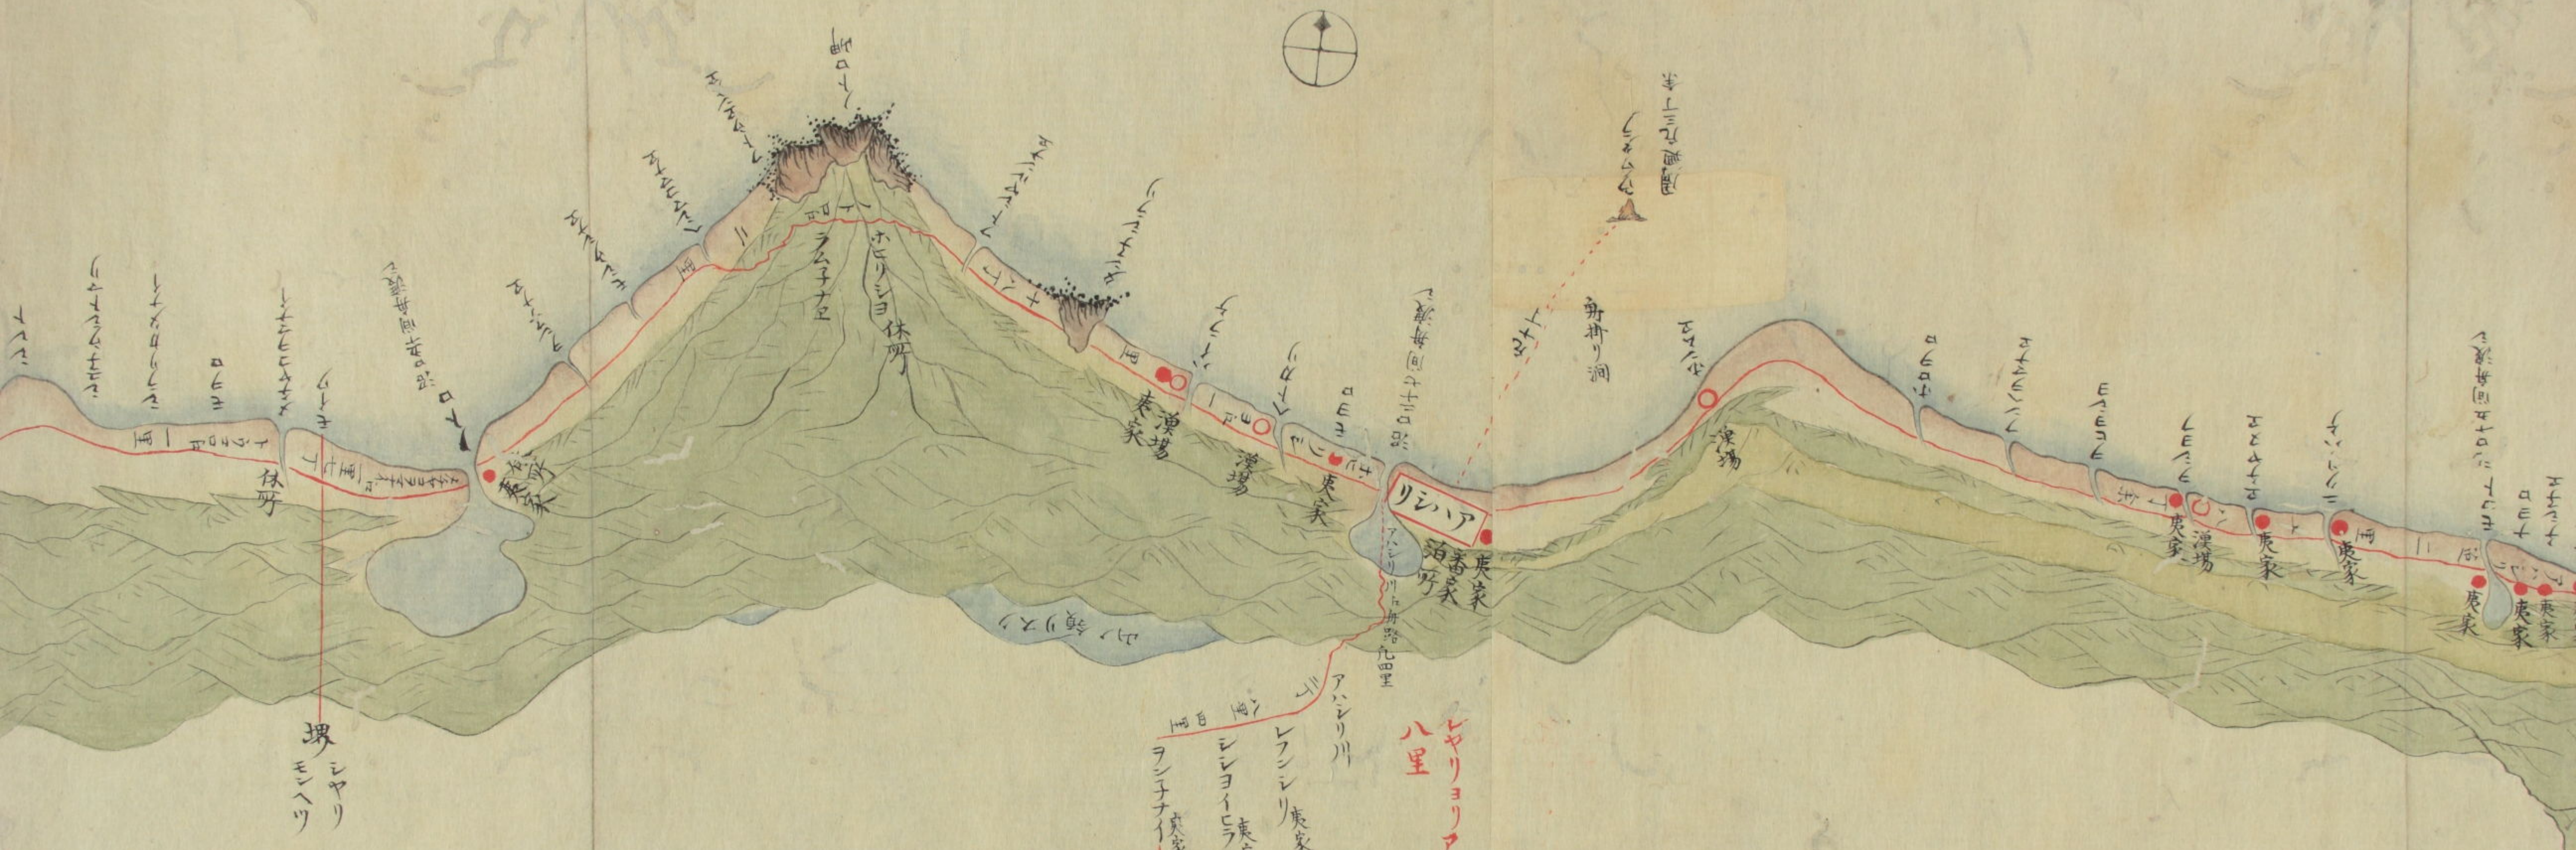

天保二年卯年見分
地名九里敷改札

ミレトコ岬ヨリ
ホロナイ迄海岸
九七里

東夷地子モロ領ルシヤト山道九三里

昭和
月
日
年
辨
次

シヤリヨリアハシリ迄
八里

アハシリ川
レフシリ夷家
シシヨイラ夷家
シヤリ領
アハシリヨリ
ラシ子ナイ迄
十六里三丁

シヤリ
モヘツ

ツハシ
番屋
泊所