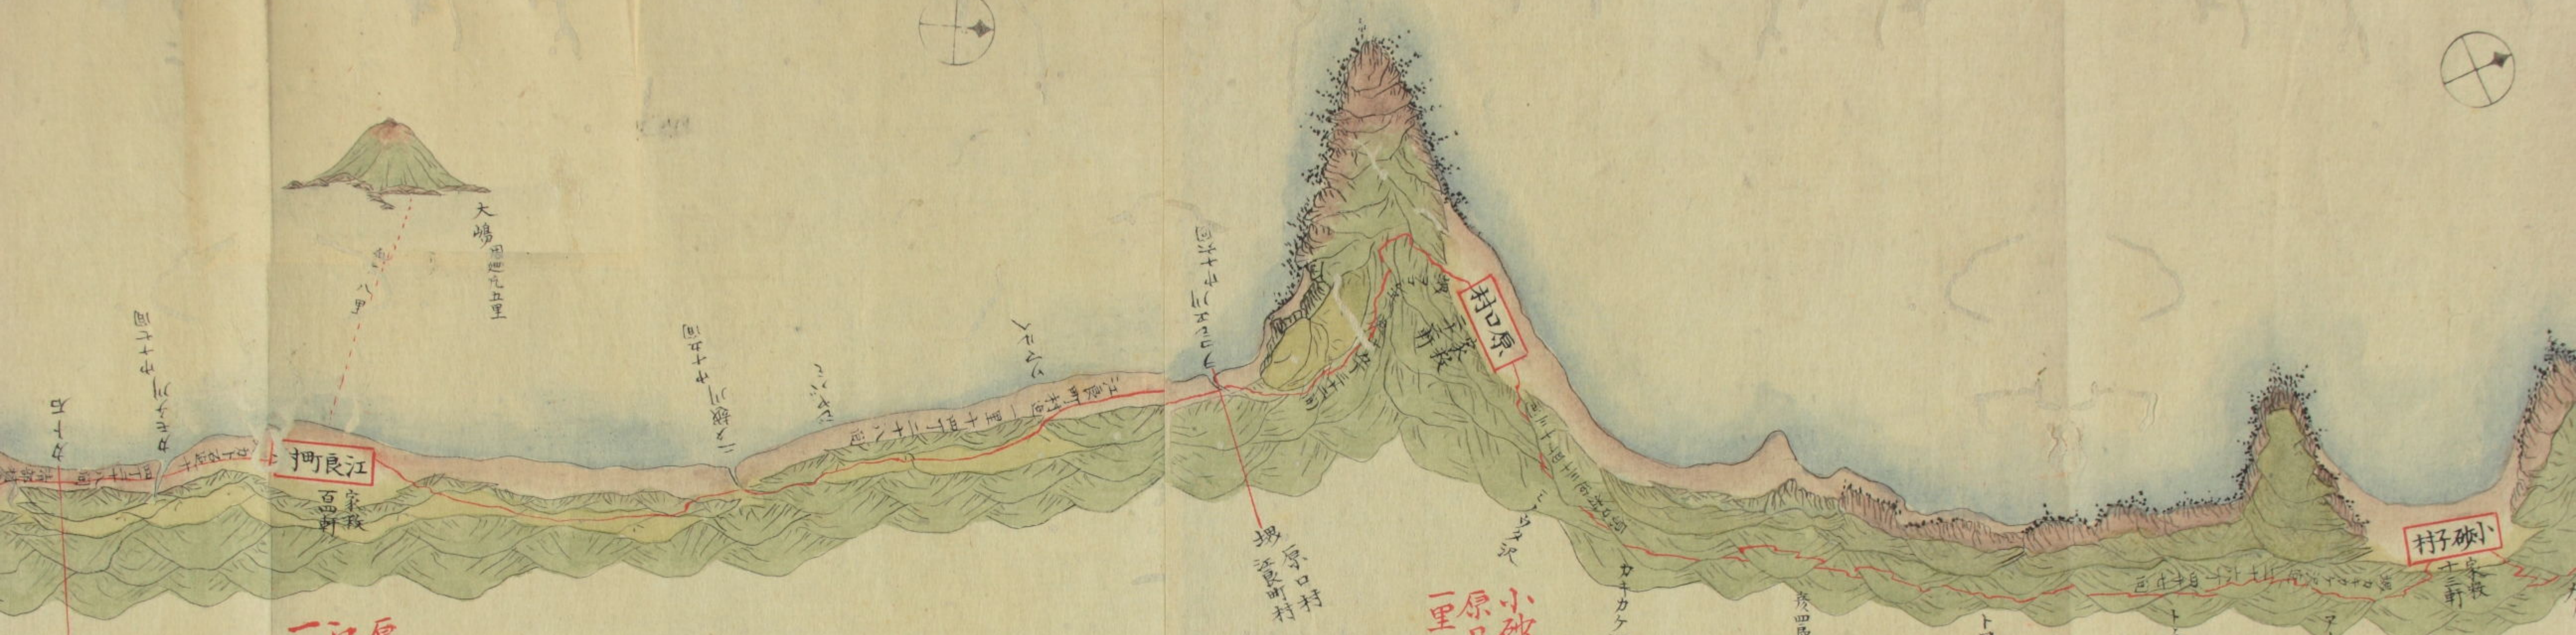

小破子村
土家敷
百軒

大滝沢ヨリ
小破子村迄
一里五丁

松前 八里七丁十四間
江指 七里五丁十四間

原口

小破子村ヨリ
原口村迄
一里二十五丁

松前 六里十八丁十四間
江指 九里五丁十四間

江良

原口村ヨリ
江良町村迄
一里三十丁

松前 四里五丁十四間
江指 十里十四丁十四間

大滝 四里九五里

江良町村
坂清部村