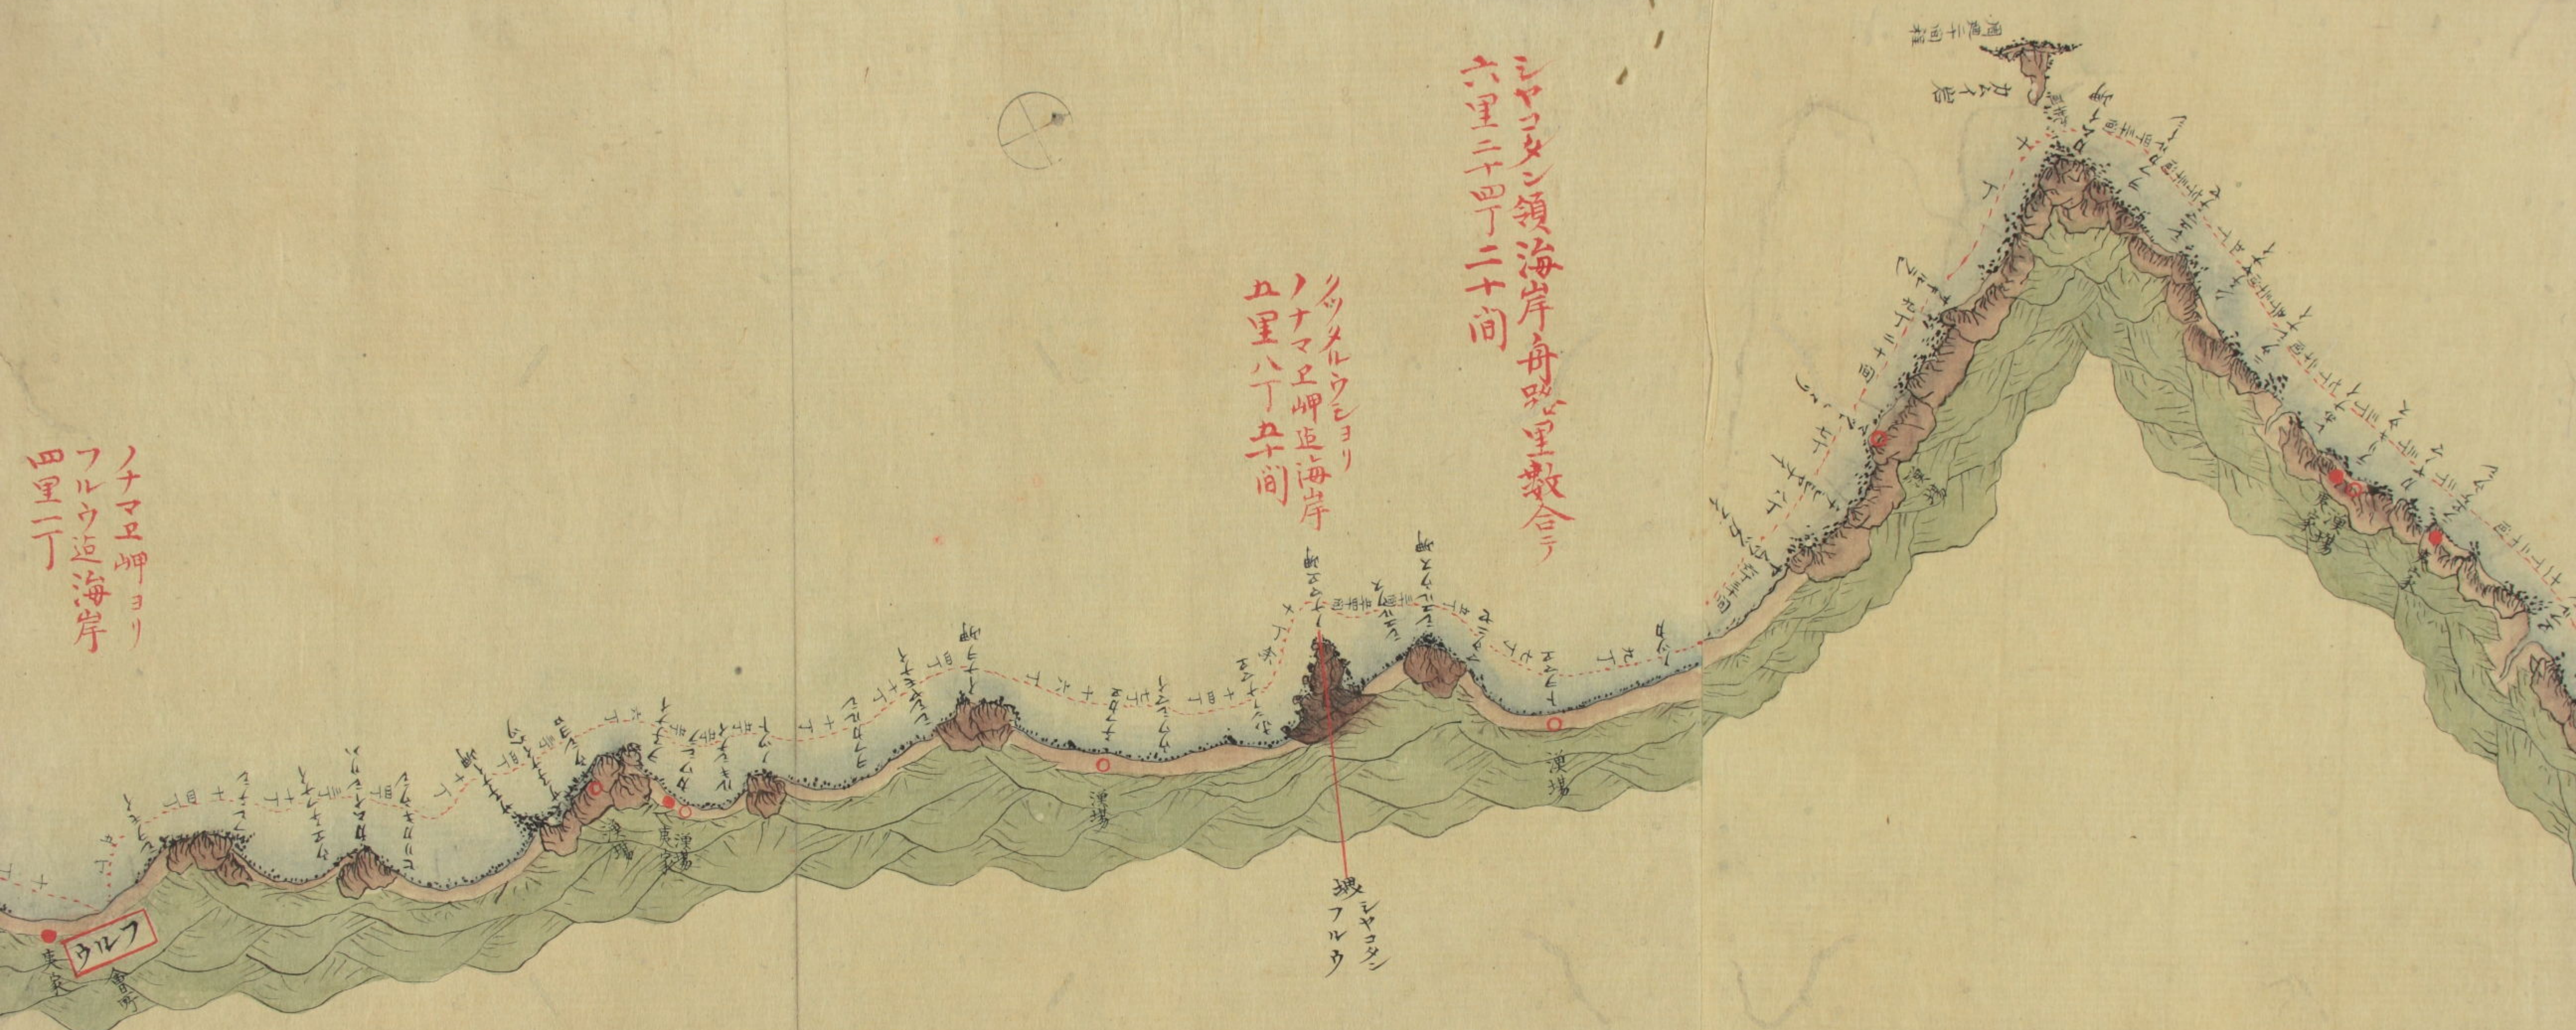

シケラシヨラウスヨリ
クツタルウシ近海岸
一里十五丁三十間

四里二回程

カメノ足

シヤコタン領海岸毎里數合テ
六里二十四丁二十間

クツタルウエヨリ
ノナマ五岬迄海岸
五里八丁五間

ノナマ五岬ヨリ
フルウ迄海岸
四里一丁

シヤコタン
フルウ

フルウ