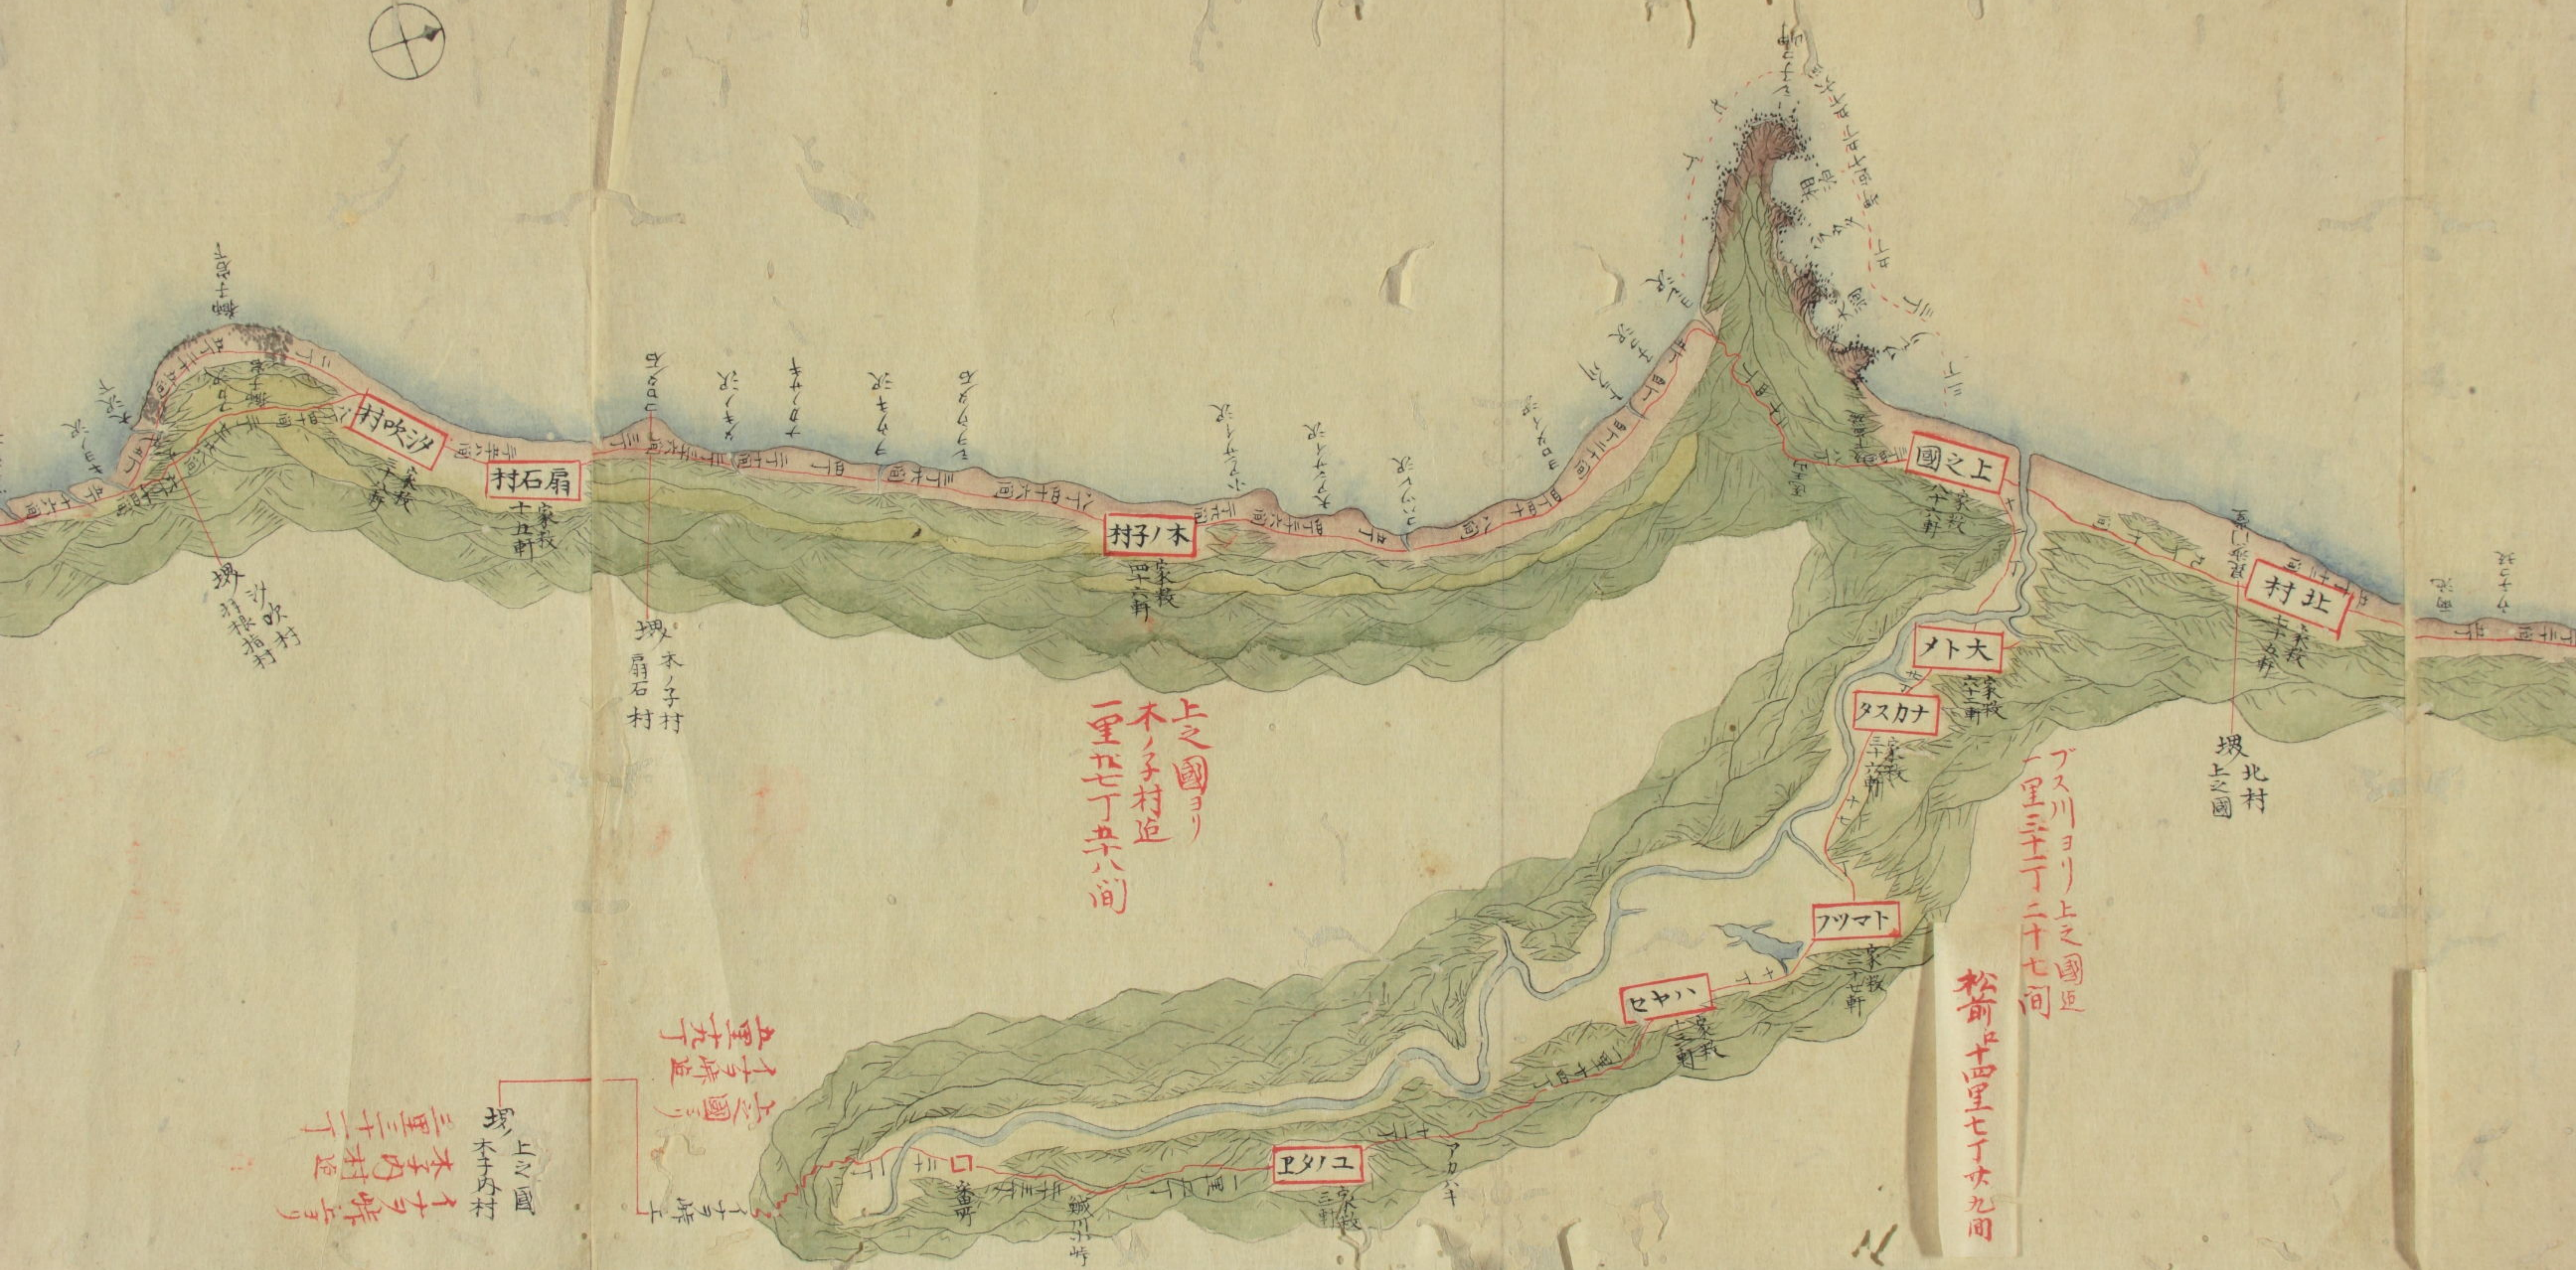

上之國
本ノ内村道
一ノ里三十一
坂ノ内村
上之國
一ノ里九十九

上之國ヨリ
本ノ内村道
一ノ里五十七
一ノ里六十八間

松前十四里七丁九間
一ノ里三十三丁二十七間
一ノ里三十三丁二十七間
上之國ヨリ

坂ノ内村
上之國