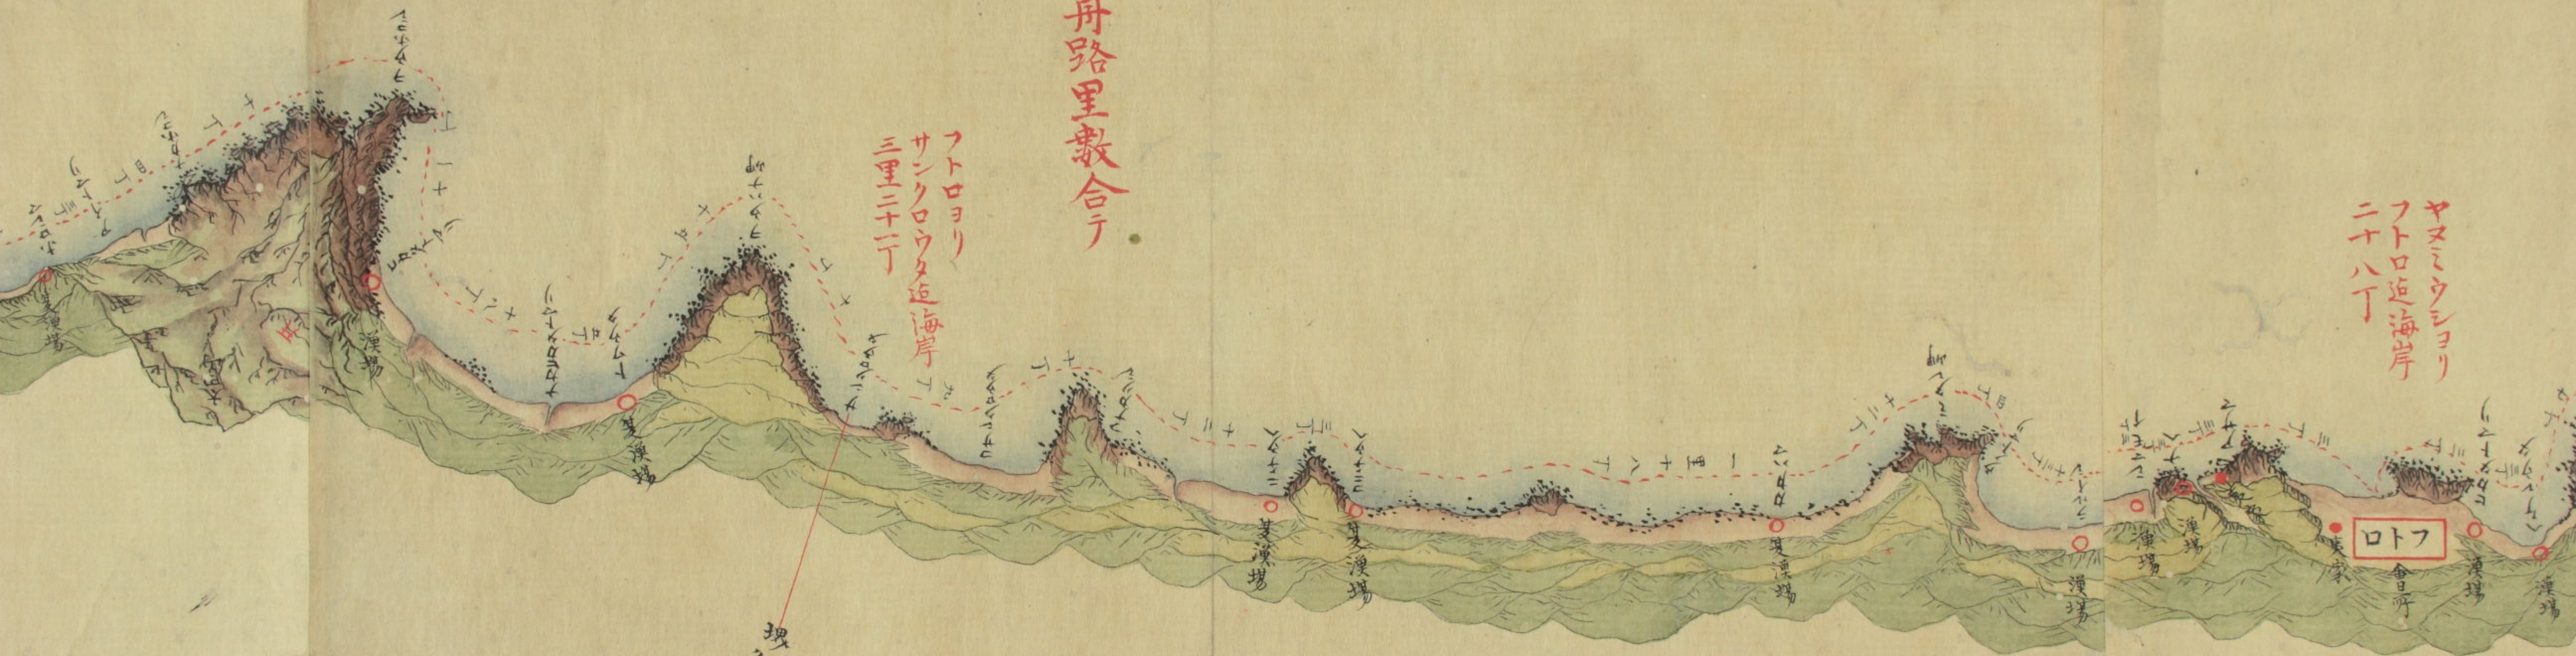

イナセ

セタナイ
フトロ

フトロ領海岸舟路里敷合テ
四里十三丁

フトロヨリ
サンクロウタ迄海岸
三里二十二丁

ヤヌミウシヨリ
フトロ迄海岸
二十八丁

現フトロ

フトロ

クトロ領海岸舟路
里敷合テ九里三十八丁