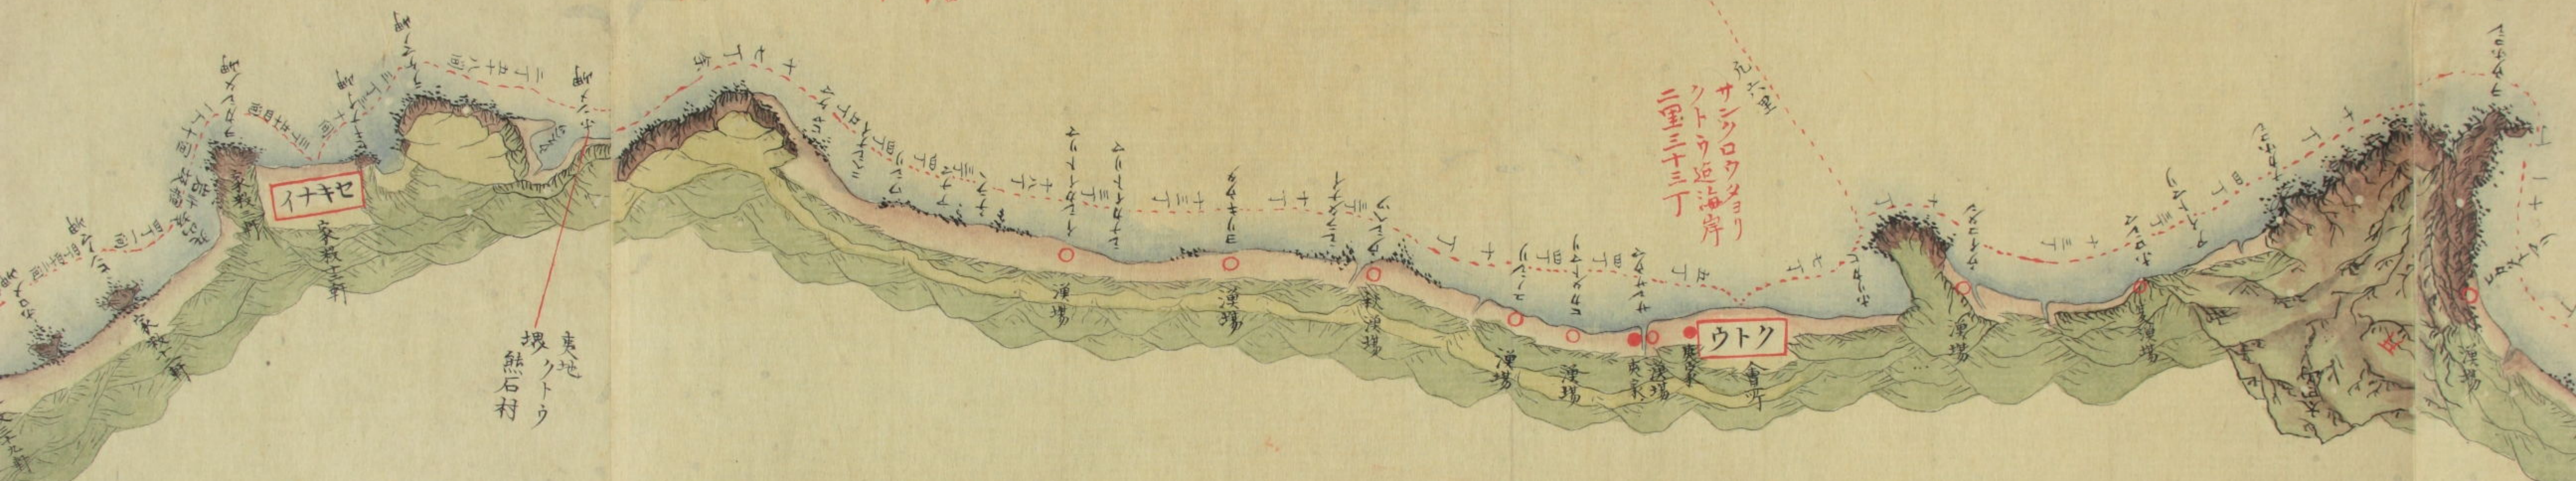

クトロヨリ
オシノ岬迄海岸
二里三十二丁

クトロヨリ
オシノ岬迄海岸
二里三十三丁

ウトク
會丹

イナギ

夷地
蝦クトロ
熊石村

松前 四里三十八間
江指 八里五十二間

クトロヨリ
イシノ岬迄
熊石村之外

ホシメ岬ヨリ
イレンホウ岬迄海岸
一里十三丁十六間