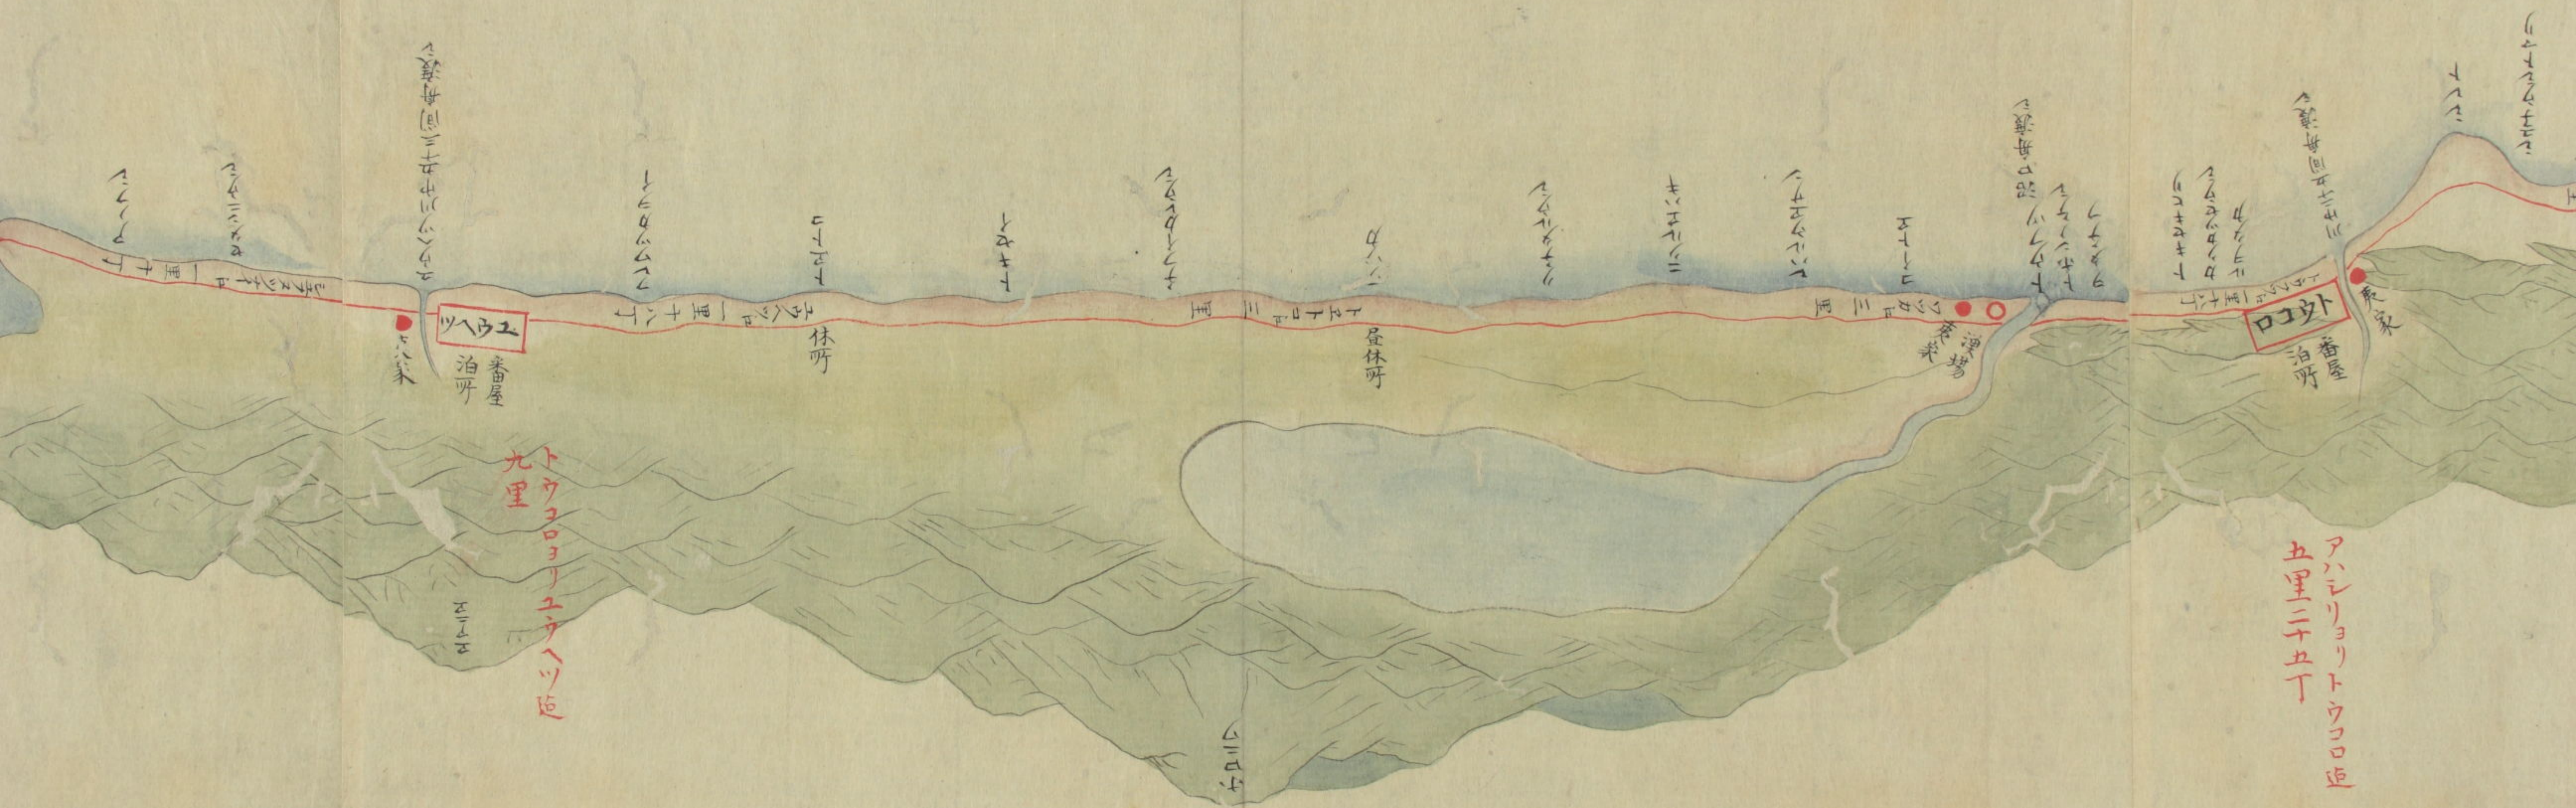

天保二年卯年見分
地名九里敷改札

ミレトコ岬ヨリ
ホロナイ迄海岸
九七里

東夷地子モロ領ルシヤト山道九三里

昭和
月
日
年
辨
次

シヤリヨリアハシリ迄
八里

アハシリ川
レフシリ夷家
シシヨイラ夷家
シヤリ領
アハシリヨリ
ラシ子ナイ迄
十六里三丁

シヤリ
モヘツ

ツハシ
番屋
泊所