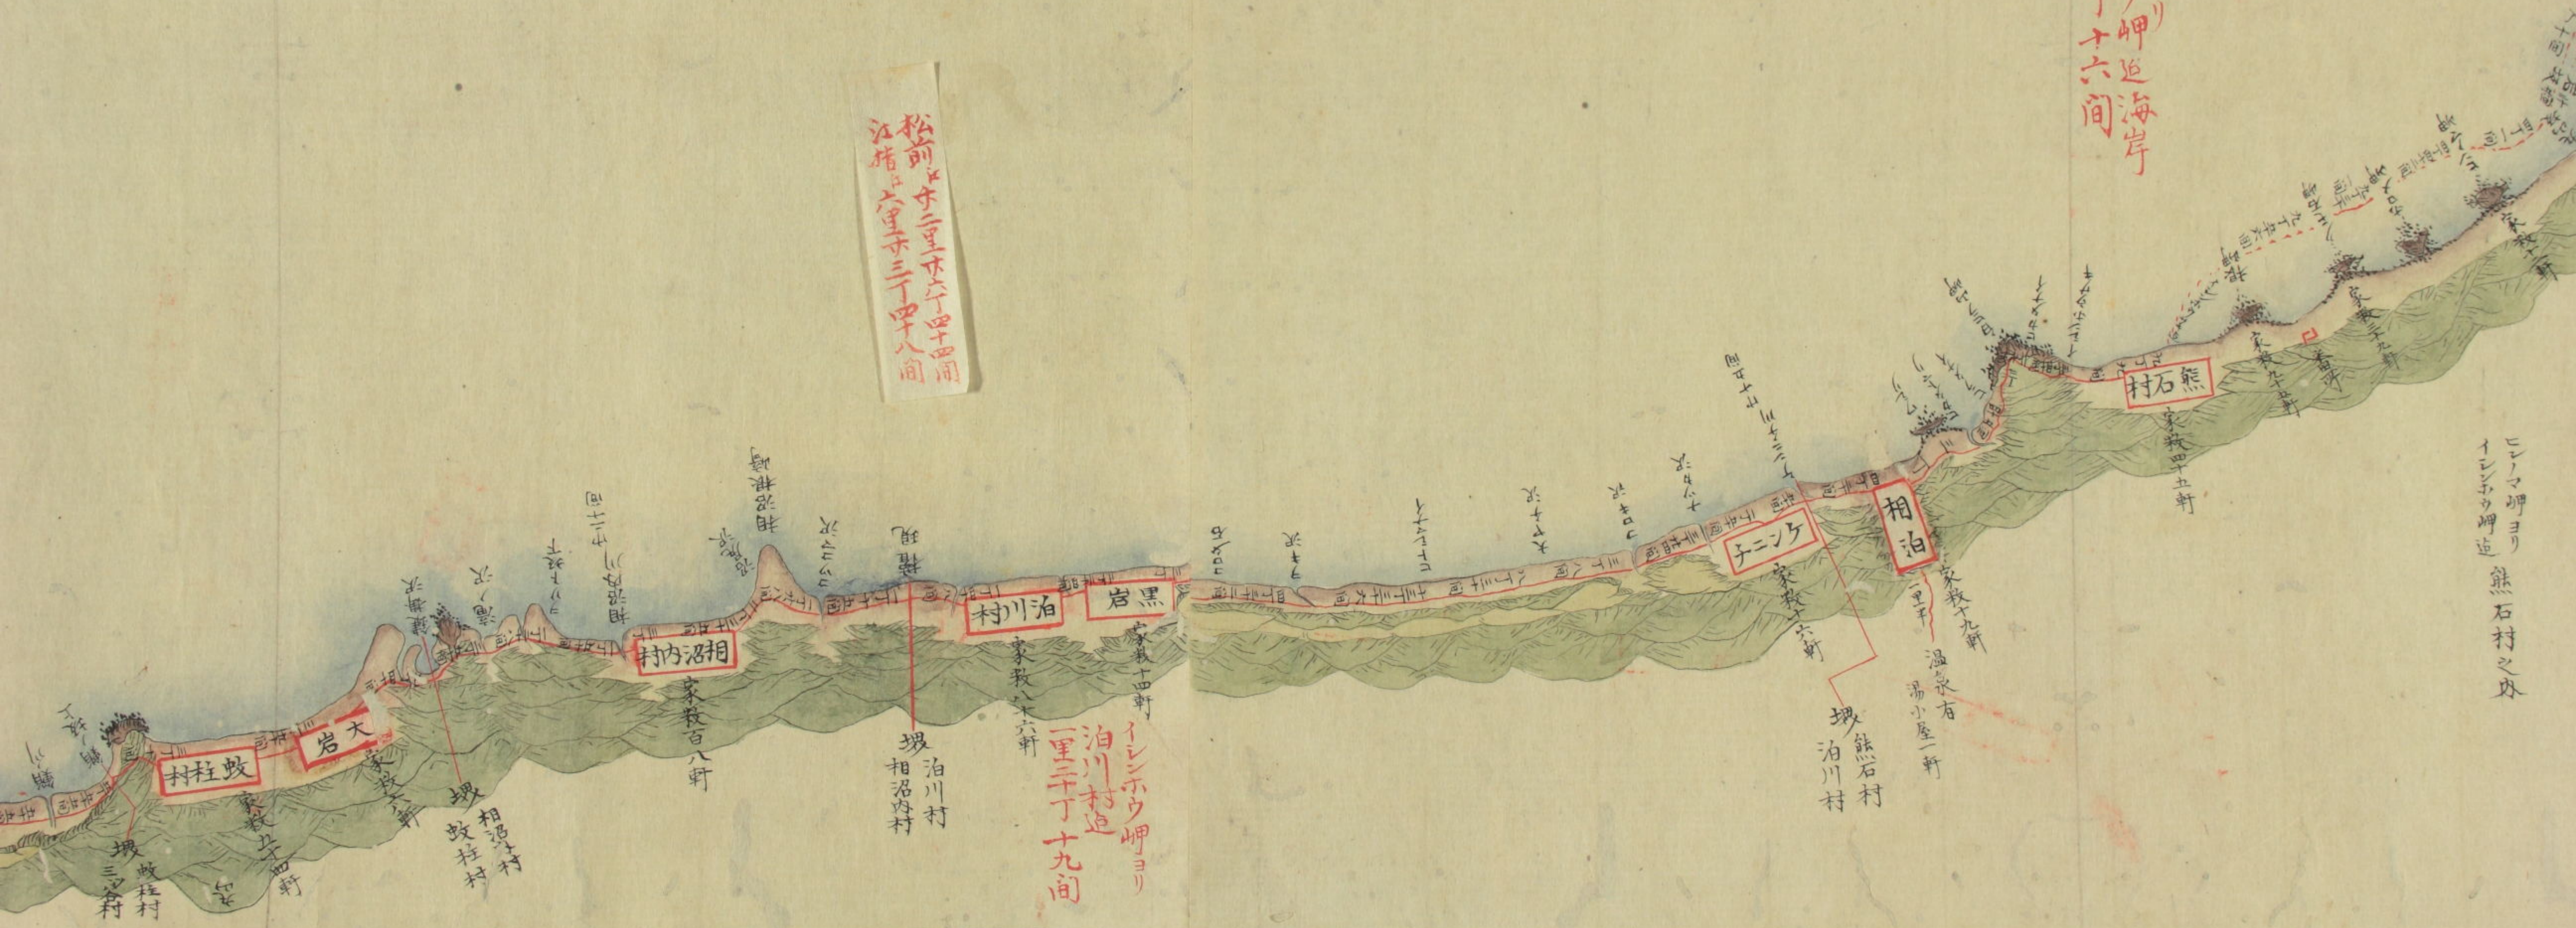

ホシメ岬ヨリ
イレンホウ岬迄海岸
一里十三丁十六間

ホシメ岬ヨリ
イレンホウ岬迄
熊石村之内

松前 中一里中一丁十四間
江崎 上六里中一丁十八間

イレンホウ岬ヨリ
泊川村迄
一里十三丁十九間