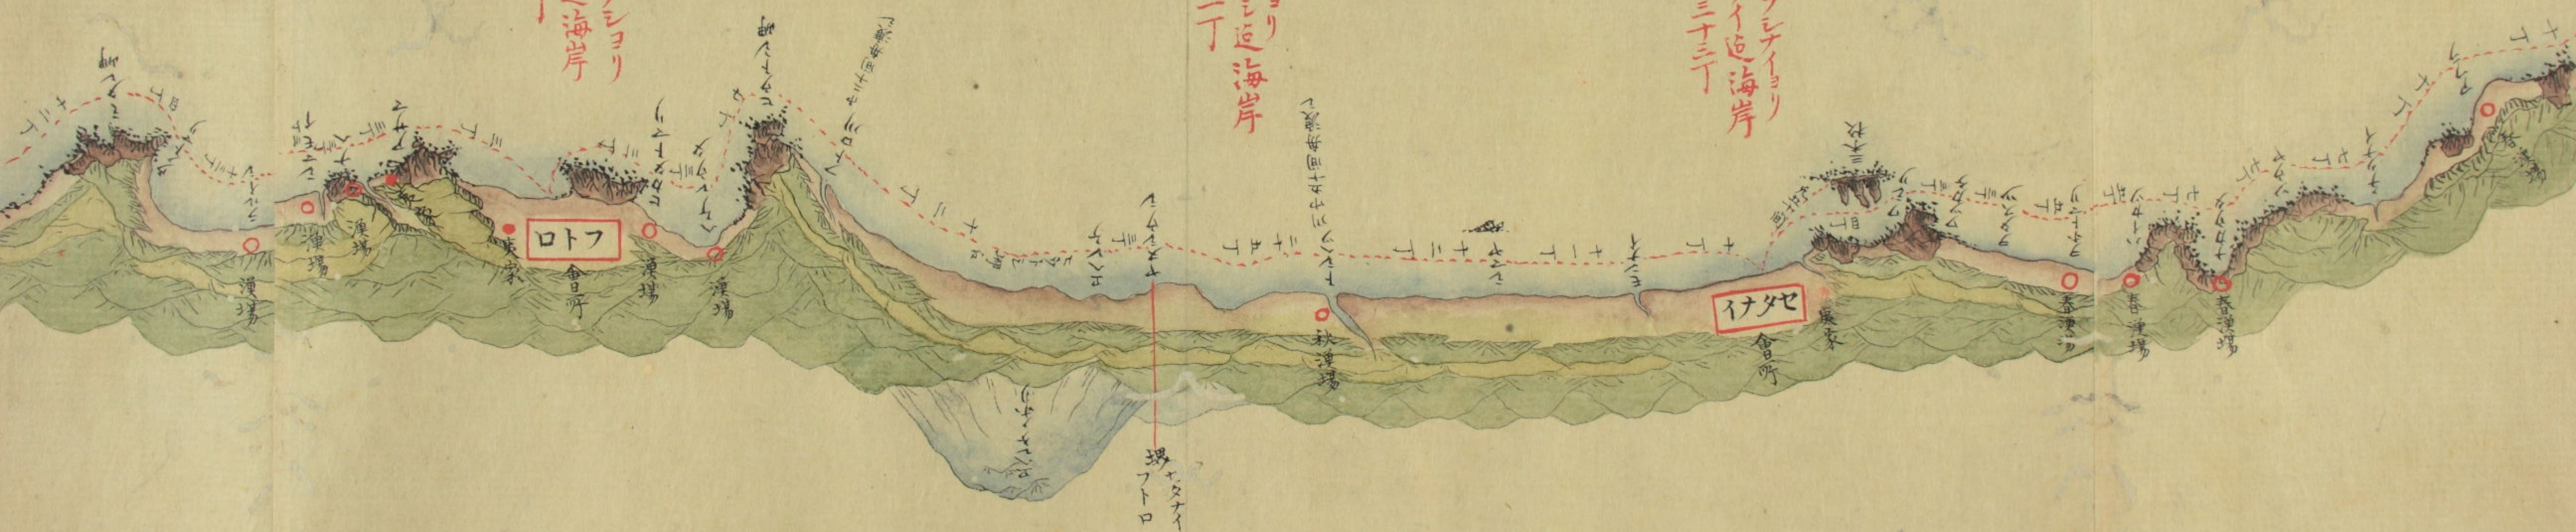

セタナイ領海岸舟路里数合
五里二十丁

チヤラエナイヨリ
セタナイ迄海岸
三里三十三丁

セタナイヨリ
ヤヌミウミ迄海岸
一里二十三丁

ヤヌミウミヨリ
フトロ迄海岸
二十丁

ロトフ

イナセ

セタナイ
フトロ