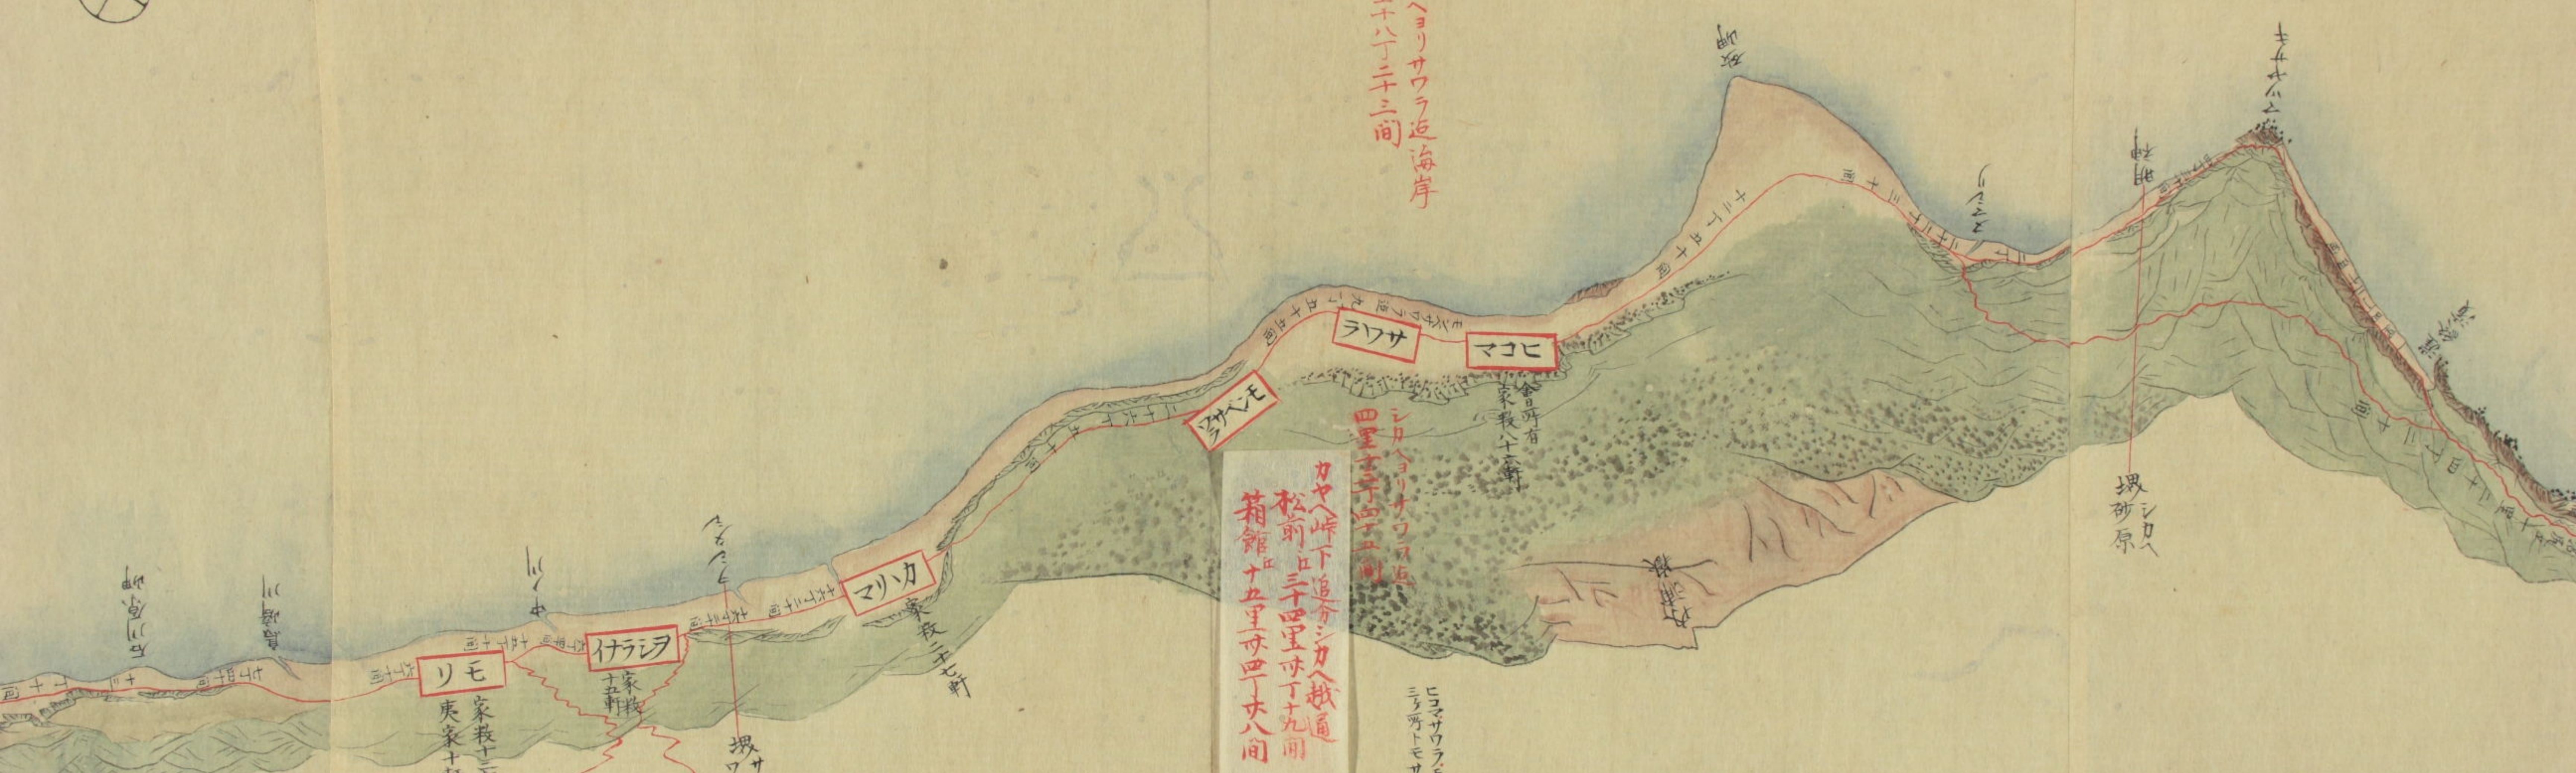

ヤツイ

家敷二軒

カヤ峠下追分ニ方へ越  
松前より五里三丁十四間  
箱館より五里三丁十四間

△合印  
此印ヨリ續

ウスレリヨリ  
レカへ近  
四里三丁十七間

坂白尻  
方へ

家一軒

シカヘヨリサワラ迄海岸  
四里十八丁三十二間