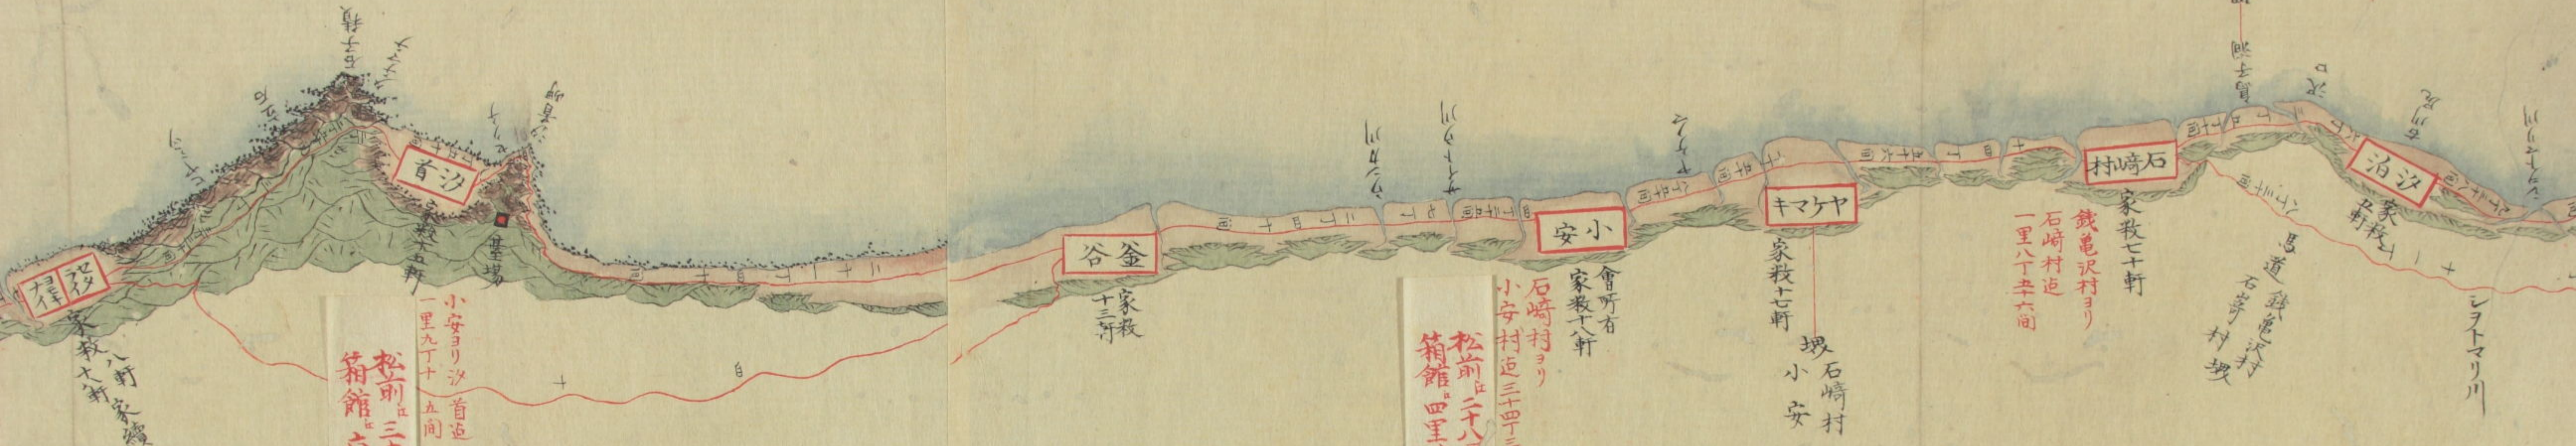

松前 三千里五丁九間
箱館 六里三丁八間
小安ヨリ 首道 一里九丁十五間

松前 三千里五丁九間
箱館 四里三丁十三間
石崎村ヨリ 小安村迄 三千里三丁六間

上湯川村ヨリ カツキ迄 五里 三千里三丁十四間

カヤへ 峠下迄 分ヨリ シカへ 四里三丁二十六間

峠下村ヨリ トリサキ川迄 五里 三千里三丁十四間