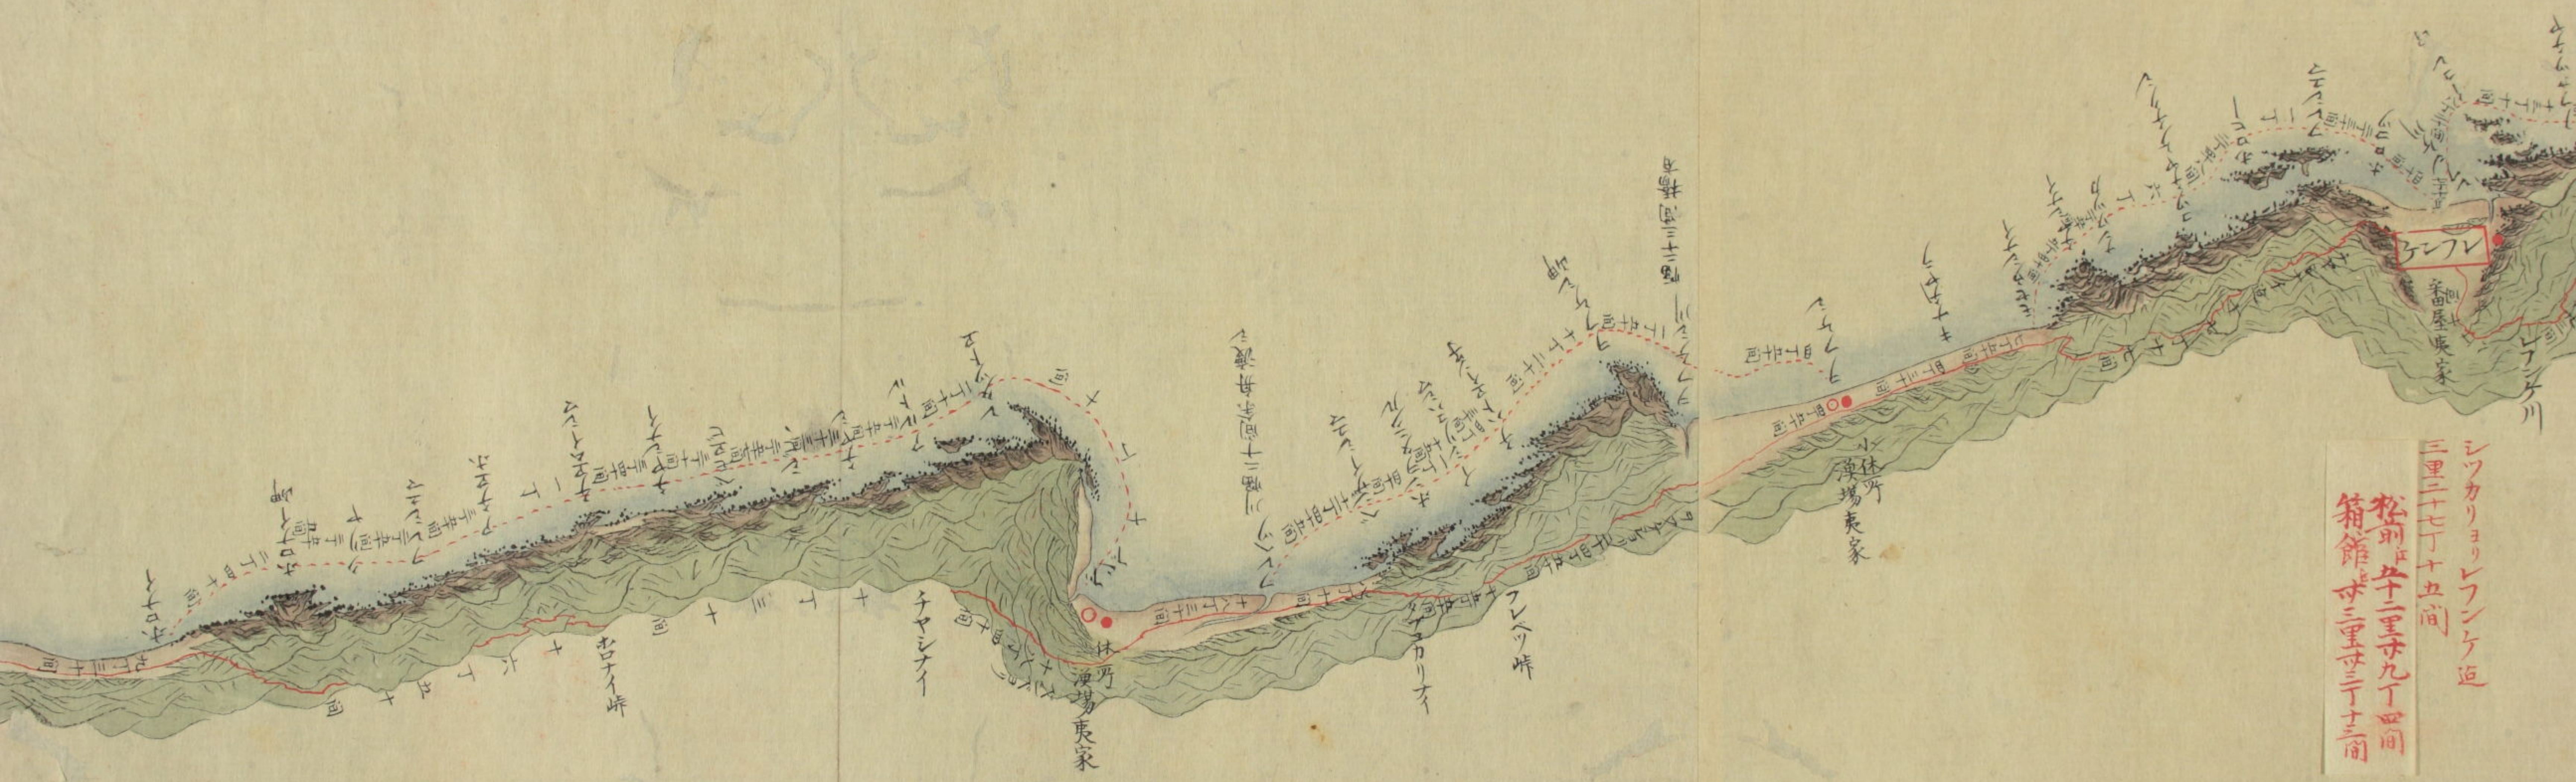

シツカリヨリ
レフシケ迄海岸
二重千五十三間

シツカリヨリレフシケ迄
三里二十七丁十五間
松前正千二百九十四間
箱館正千二百三十三間