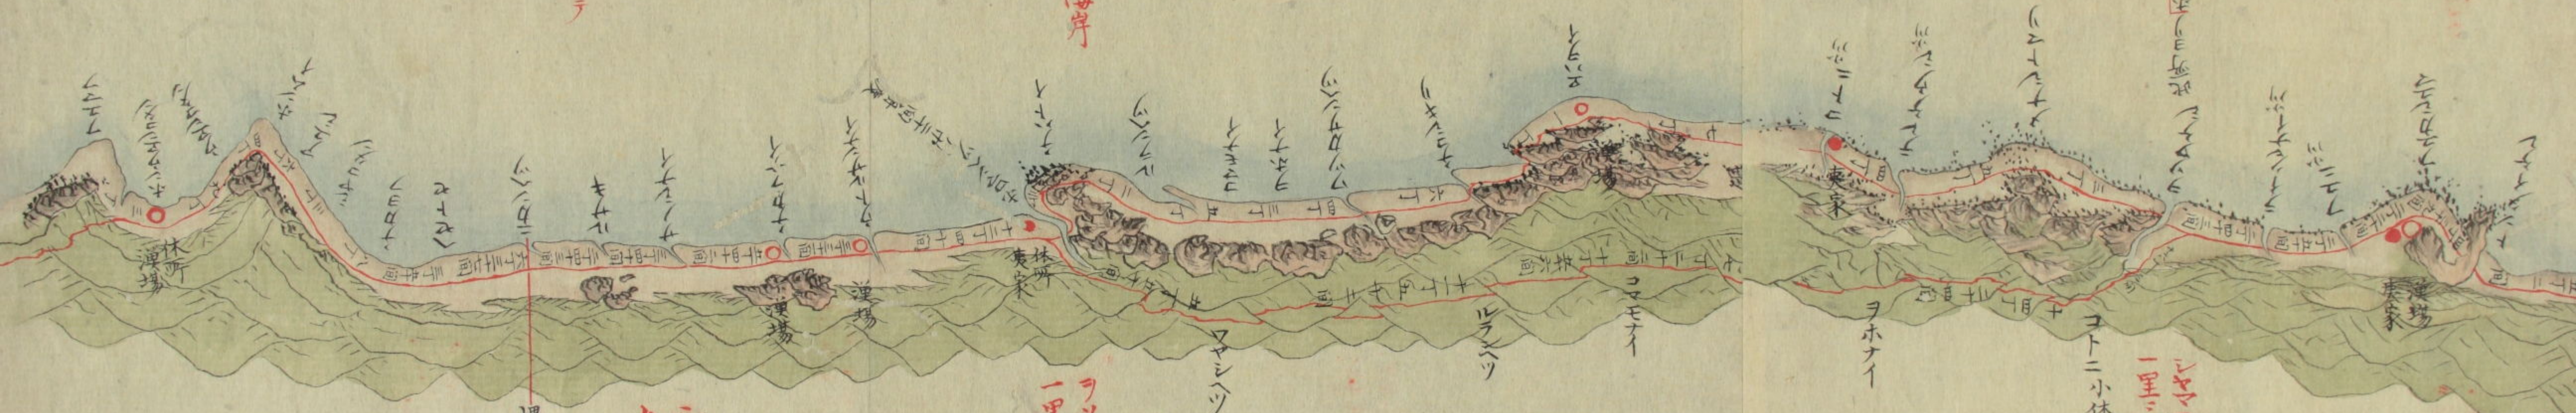

シヤマニ領海岸里数合テ
五里丁五十間

ラソフケシヨリホロマンヘツ迄
一里六丁

坂
シヤマニ
ホロマンヘツヨリ
ホロイツミ
二里丁十六間

シヤマニ領里数合テ
五里二十六丁十七間

ラソフケシヨリホロマンヘツ迄
一里三丁十七間

シヤマニヨリラソフケシヨリ
一里三丁二十四間
コトニ小休所