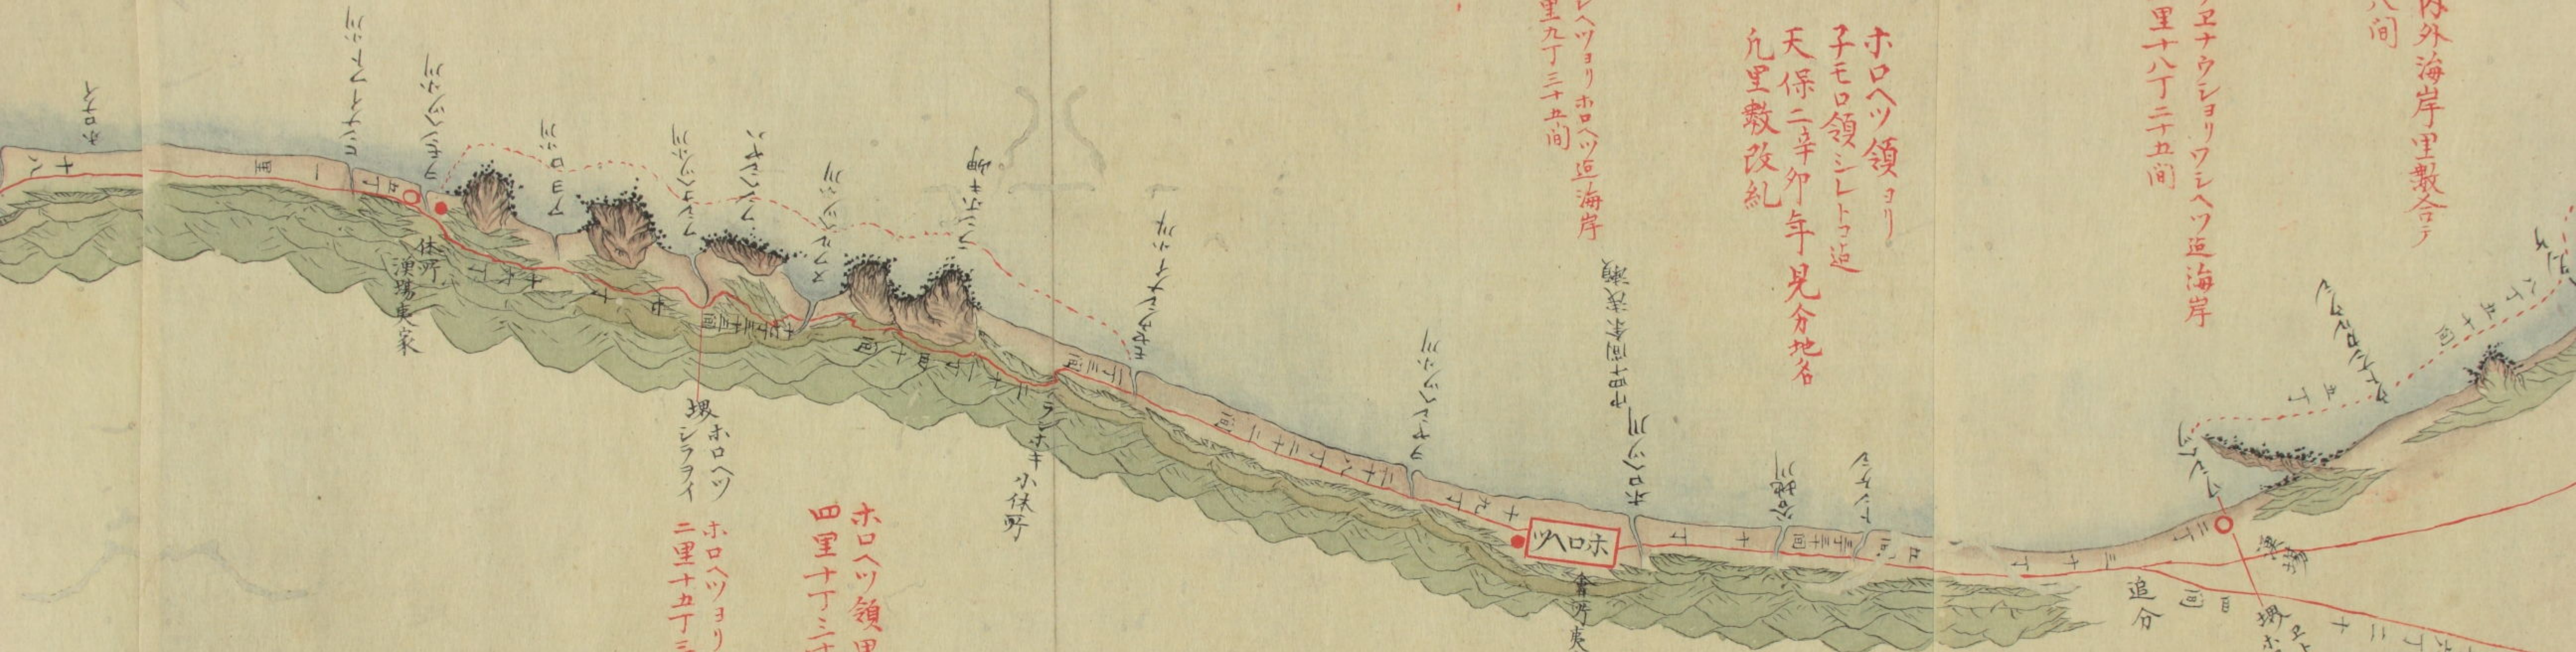

マシヨリ  
内海岸  
一里三十三間

子マヘツヨリ  
内海岸  
四里三十三間

モロシ  
正トモ  
領内外海岸里敷合テ  
十里二十八間

ヲエナウシヨリ  
ワシヘツ迄海岸  
二里十八丁二十五間

ホロヘツ領ヨリ  
子モロ領シレトヨ迄  
天保二年卯年見分地名  
九里敷改紀

ワシヘツヨリ  
ホロヘツ迄海岸  
一里九丁三十五間

ワシヘツ川  
此所ヨリ野道

追分