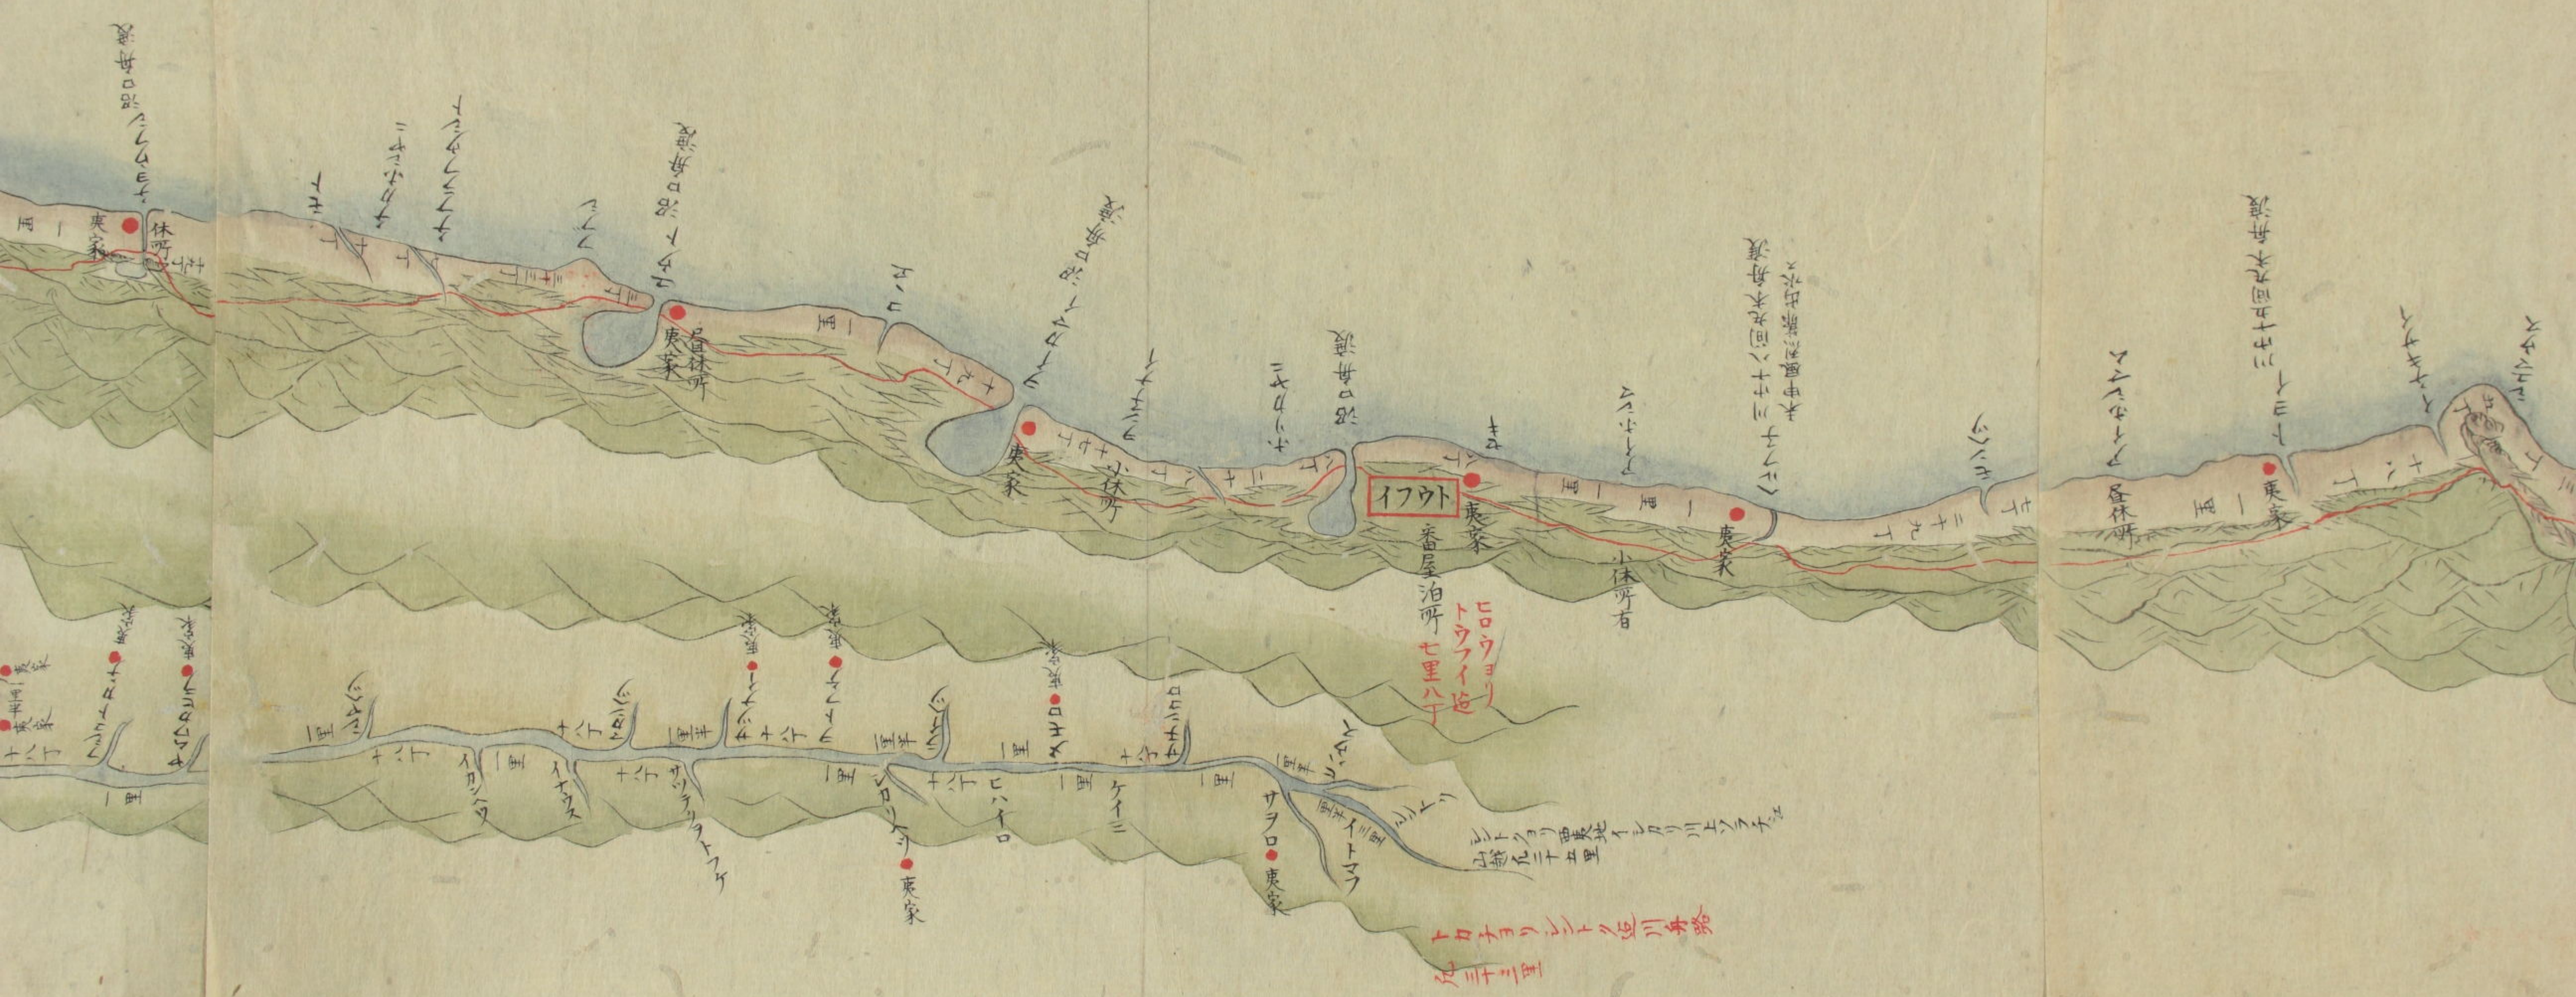

ホロイツミ領里数合テ  
十里十六丁

ホロイツミナルヨリ  
ヒタヌシケ迄  
一里十四丁

ヒタヌシケヨリ  
ヒタヌシケ迄海岸  
二里二十二丁

ヒタヌシケヨリ  
ヒタヌシケ迄  
四里二十二丁十間

イフ外

香屋泊所 七里八丁

舟船川に於ける

舟船川に於ける