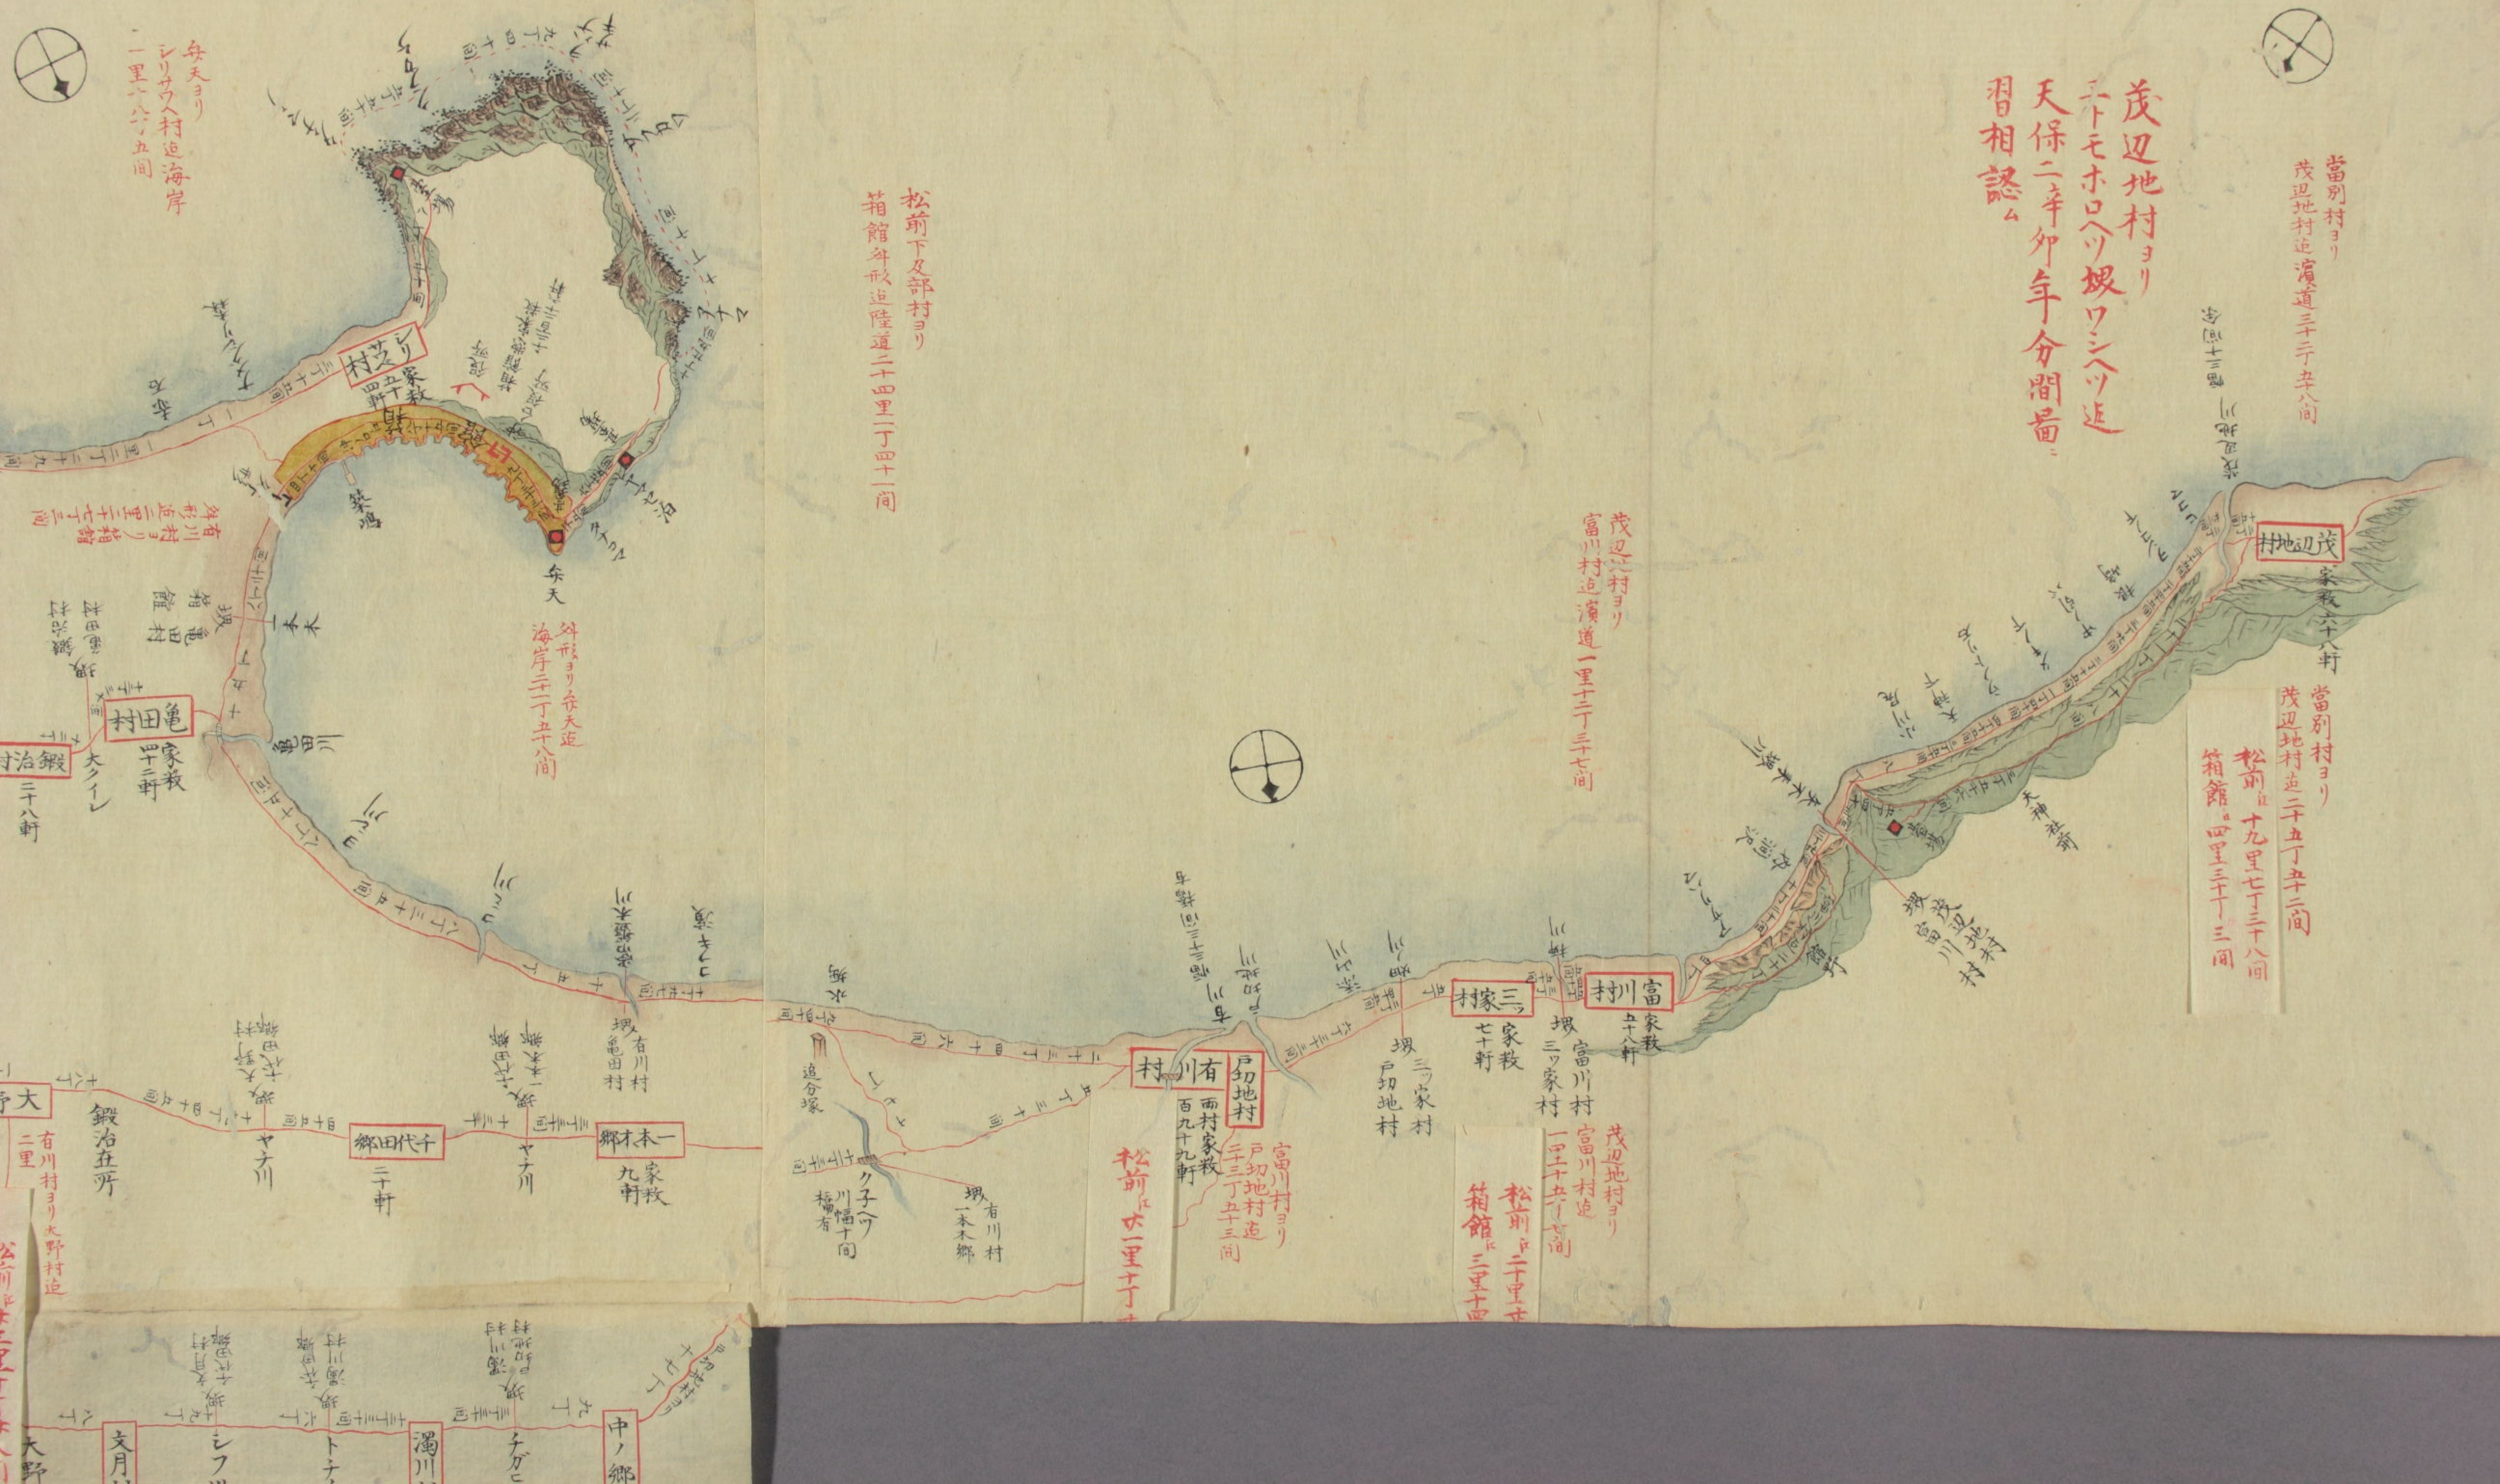

茂辺地村ヨリ  
富川村迄濱道一里十三丁三七間

松前  
二里十三丁

松前  
二里十三丁  
箱館  
三千里十四

松前下及部村ヨリ  
箱館斜形迄陸道二十四里二丁四十一間

斜形ヨリ迄大近  
海岸三千里八間

每天ヨリ  
シリサウ入村迄海岸  
一里一八六五間

松前下及部村ヨリ  
箱館并政道陸道二十四里二丁四十一間

毎天ヨリ  
シリカウ入村迄海岸  
一里八六五間