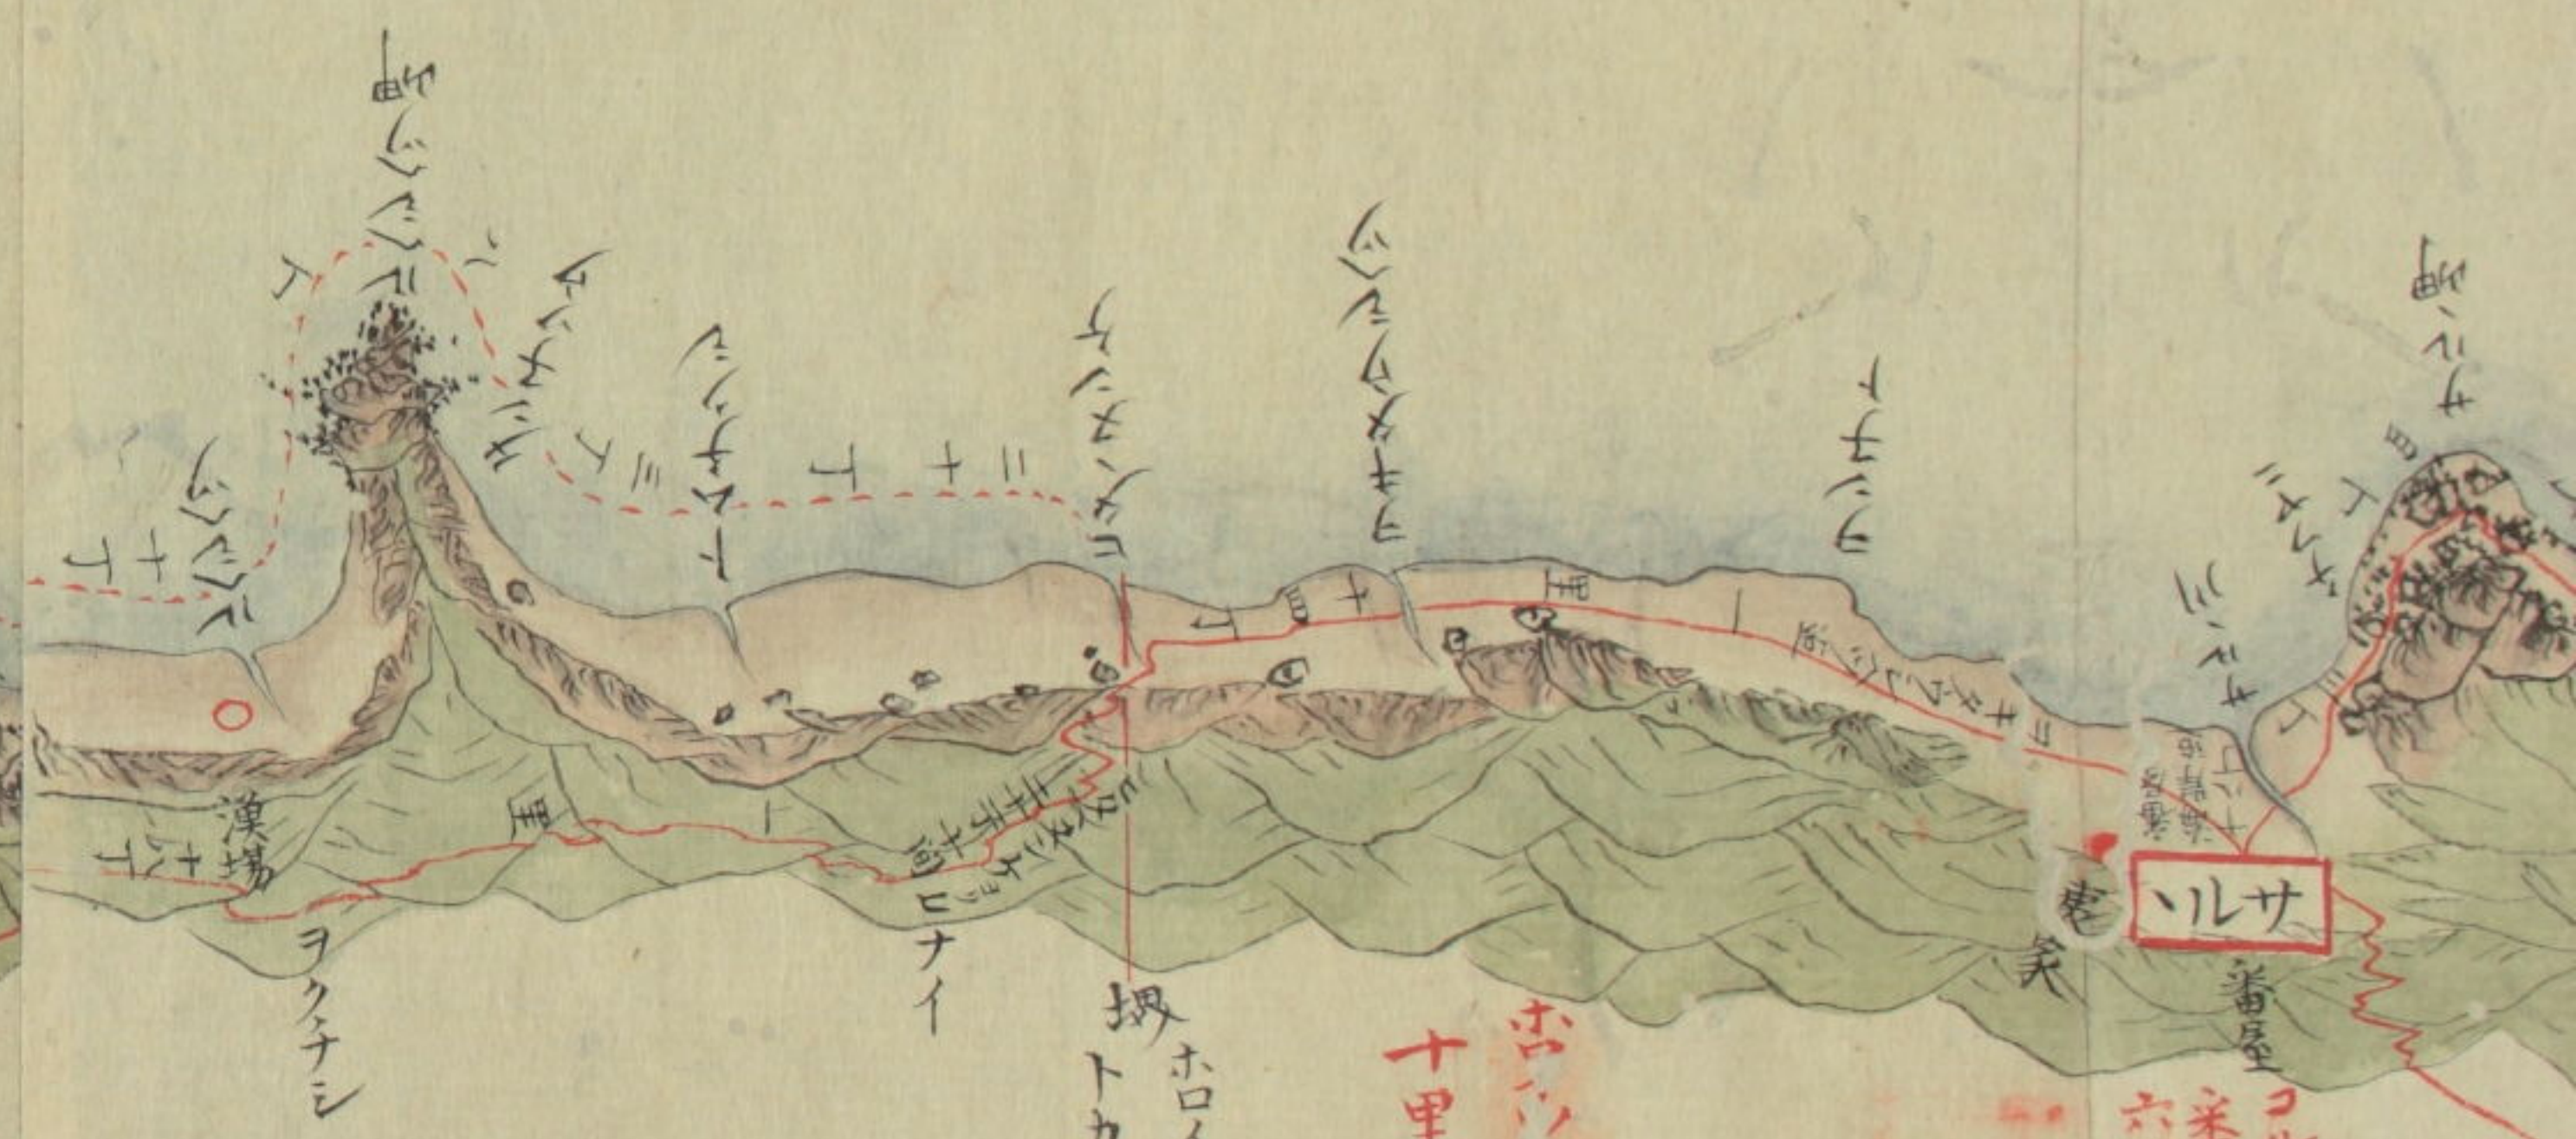

エリモ岬ヨリサル、迄海岸
六里二十一丁

ホロイツミ領海岸里数合テ
十二里十三丁二十七間

コルフルヨリサル、
番屋迄
六里十二丁

ホロイツミ領里数合テ
十里十六丁

ホロイツミナルヨリ
ヒタヌシケ迄
一里十四丁