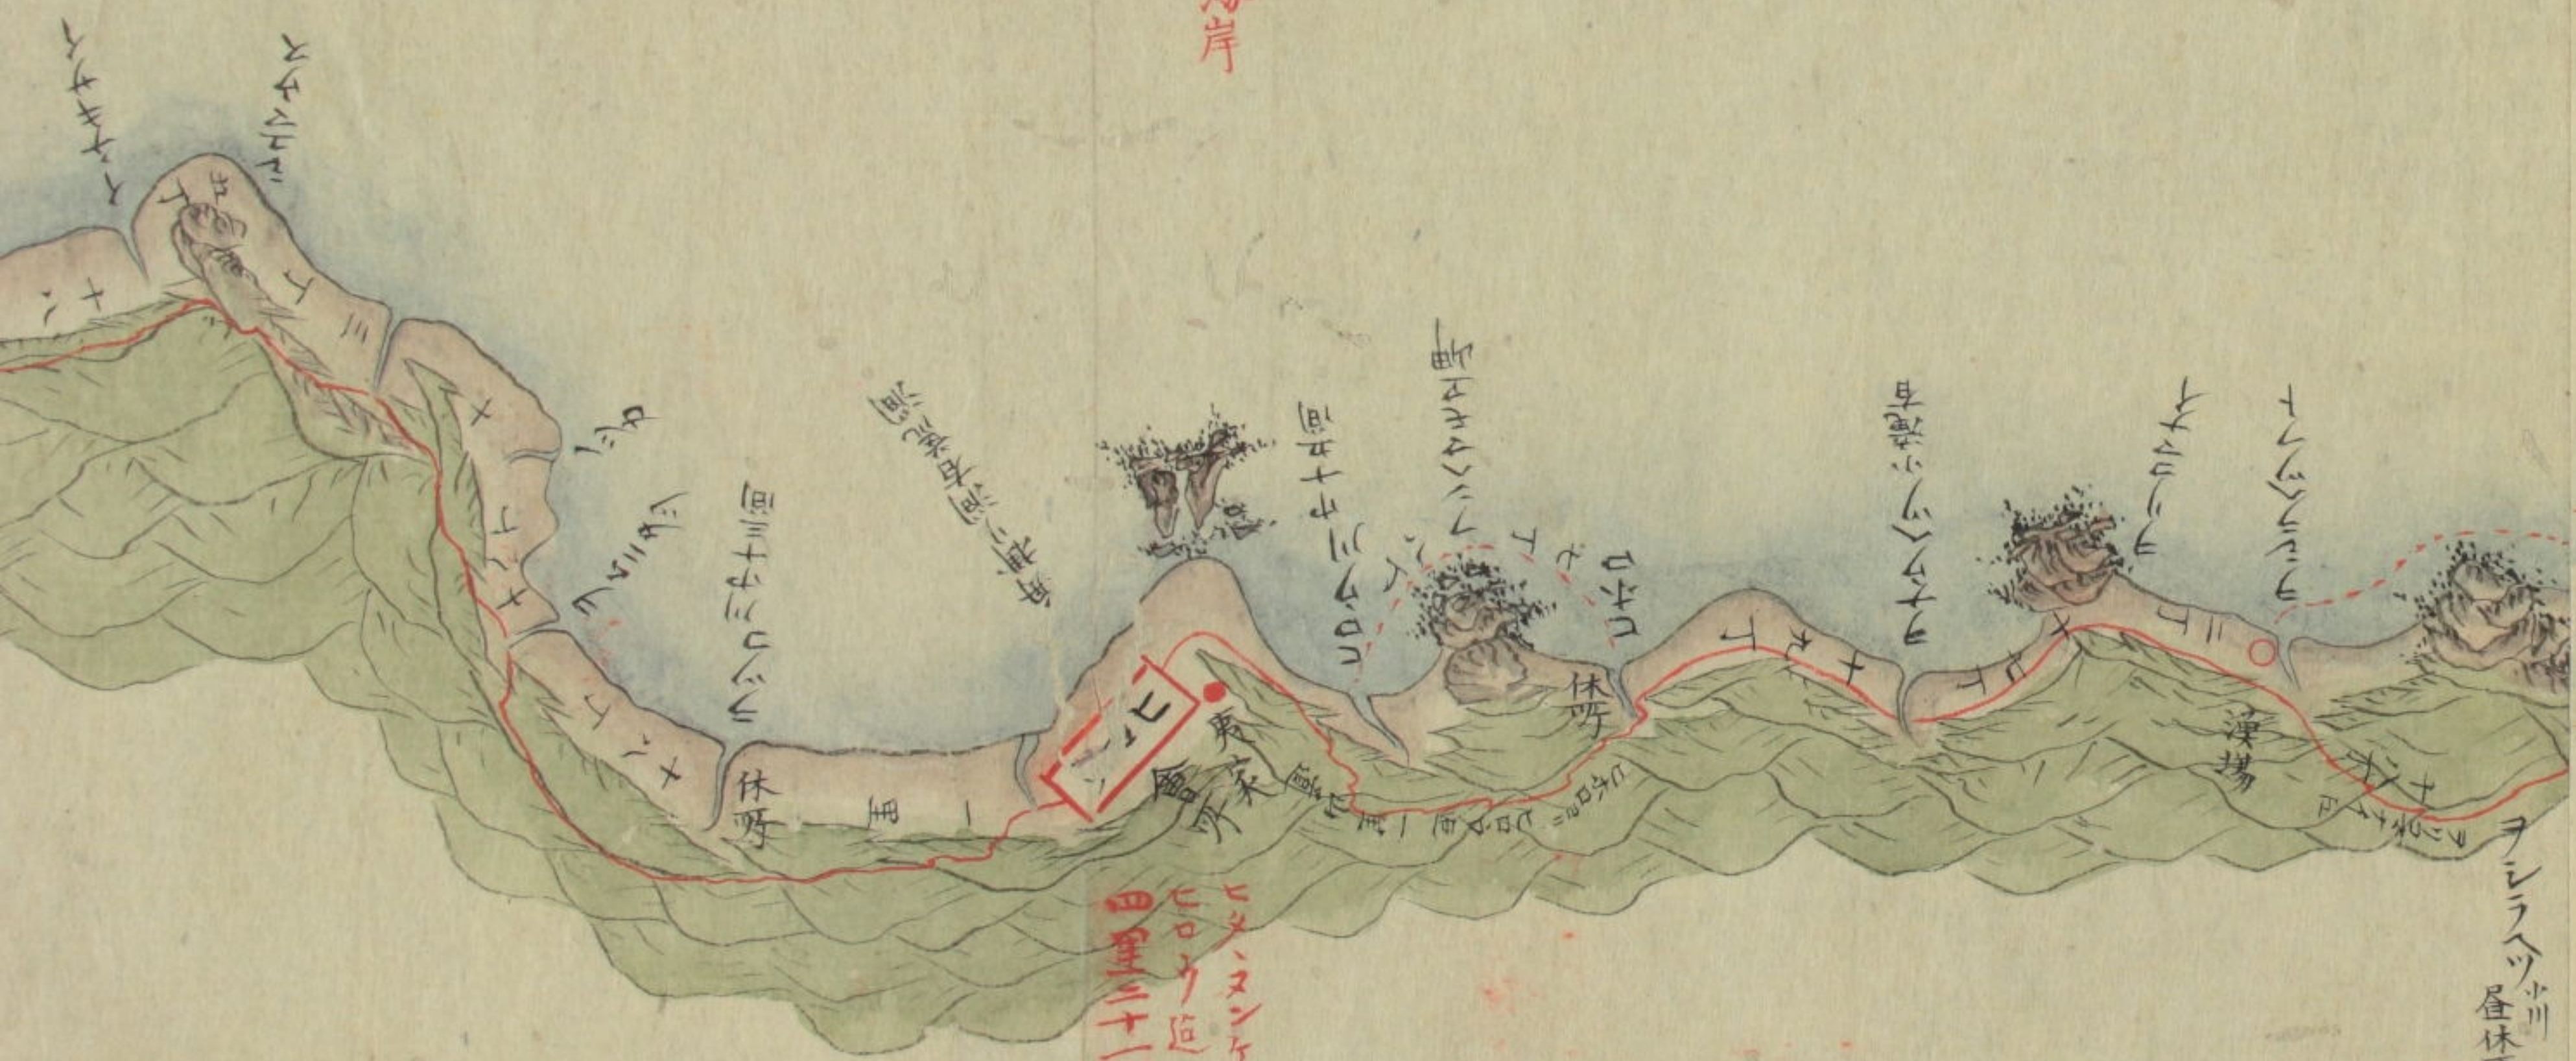

ヒタヌシケヨリ
ヒタヌシケ迄海岸
二里二十二丁

ヒタヌシケヨリ
ヒタヌシケ迄
四里二十二丁十間