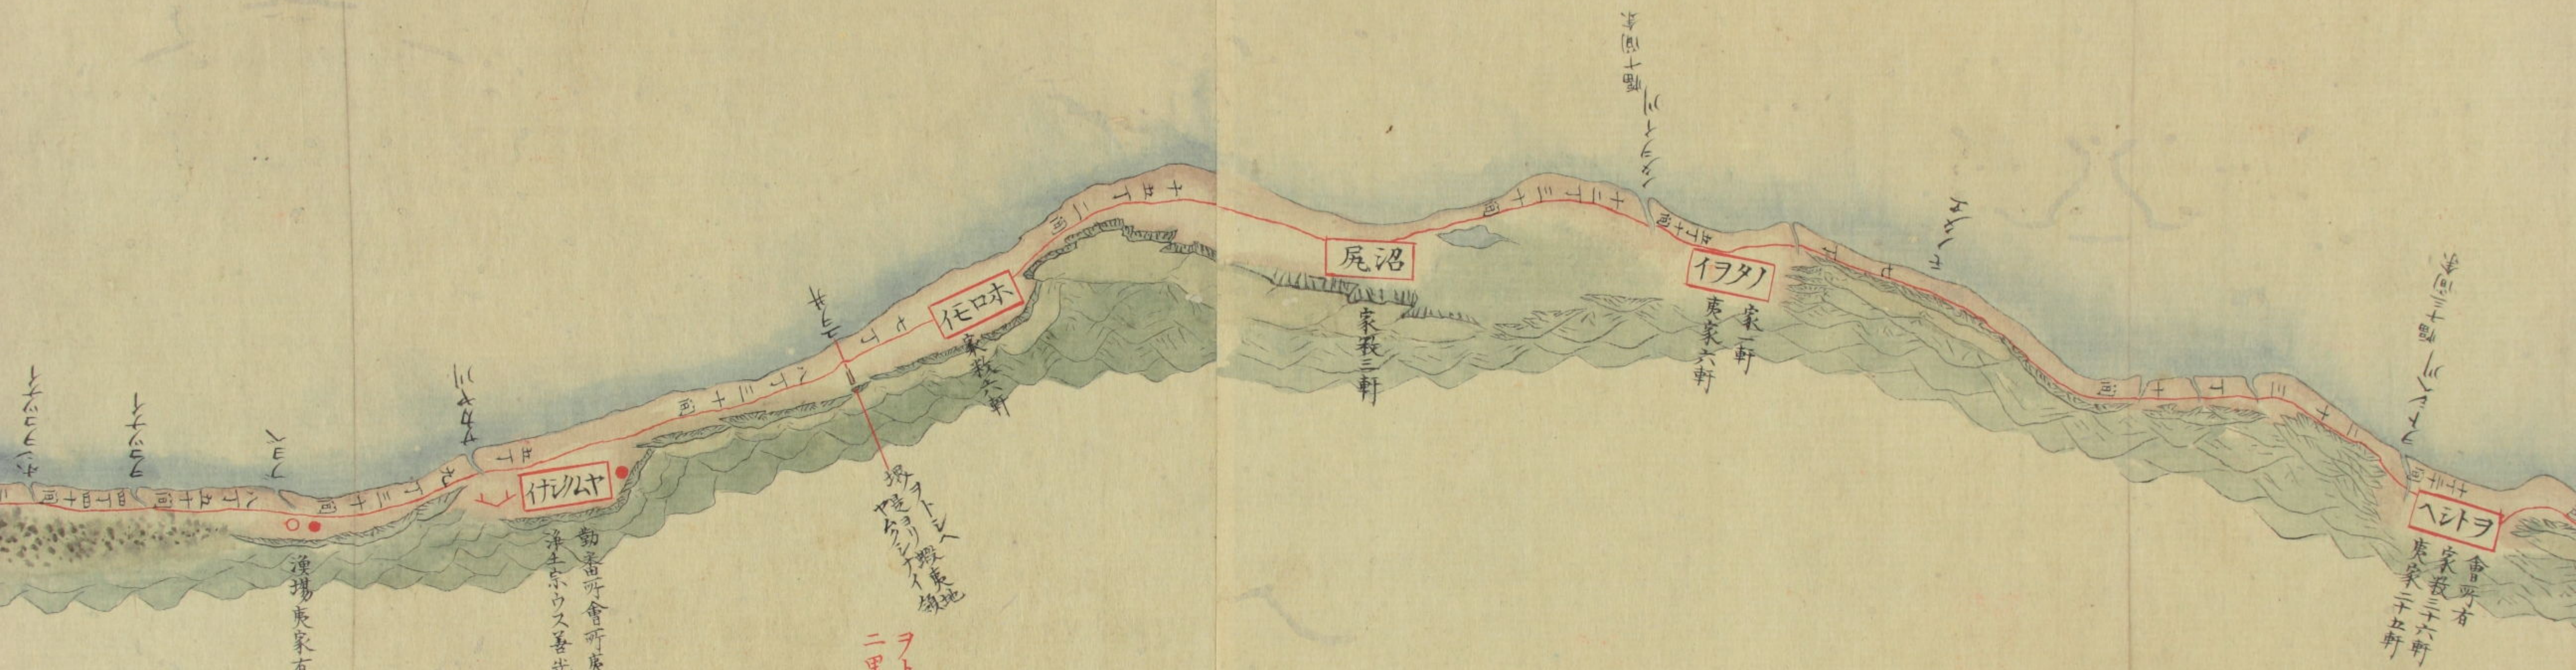

マリカ  
家長十軒

マゴヒ

ラワサ

マカヒ

ワシノキヨリヲトシハ近  
 二里三十三丁二十二間  
 松前<sup>川</sup>四里五丁四間  
 箱館<sup>川</sup>十五里九丁十三間

サワラヨリワシノキ近  
 二里二十九丁五十五間  
 カヤハ峠越  
 松前<sup>川</sup>一里五丁三間  
 箱館<sup>川</sup>十二里五丁十二間

漢場夷家有

勤番所會所夷家阿弥陀堂有  
浄土宗ウス善光寺仮住居