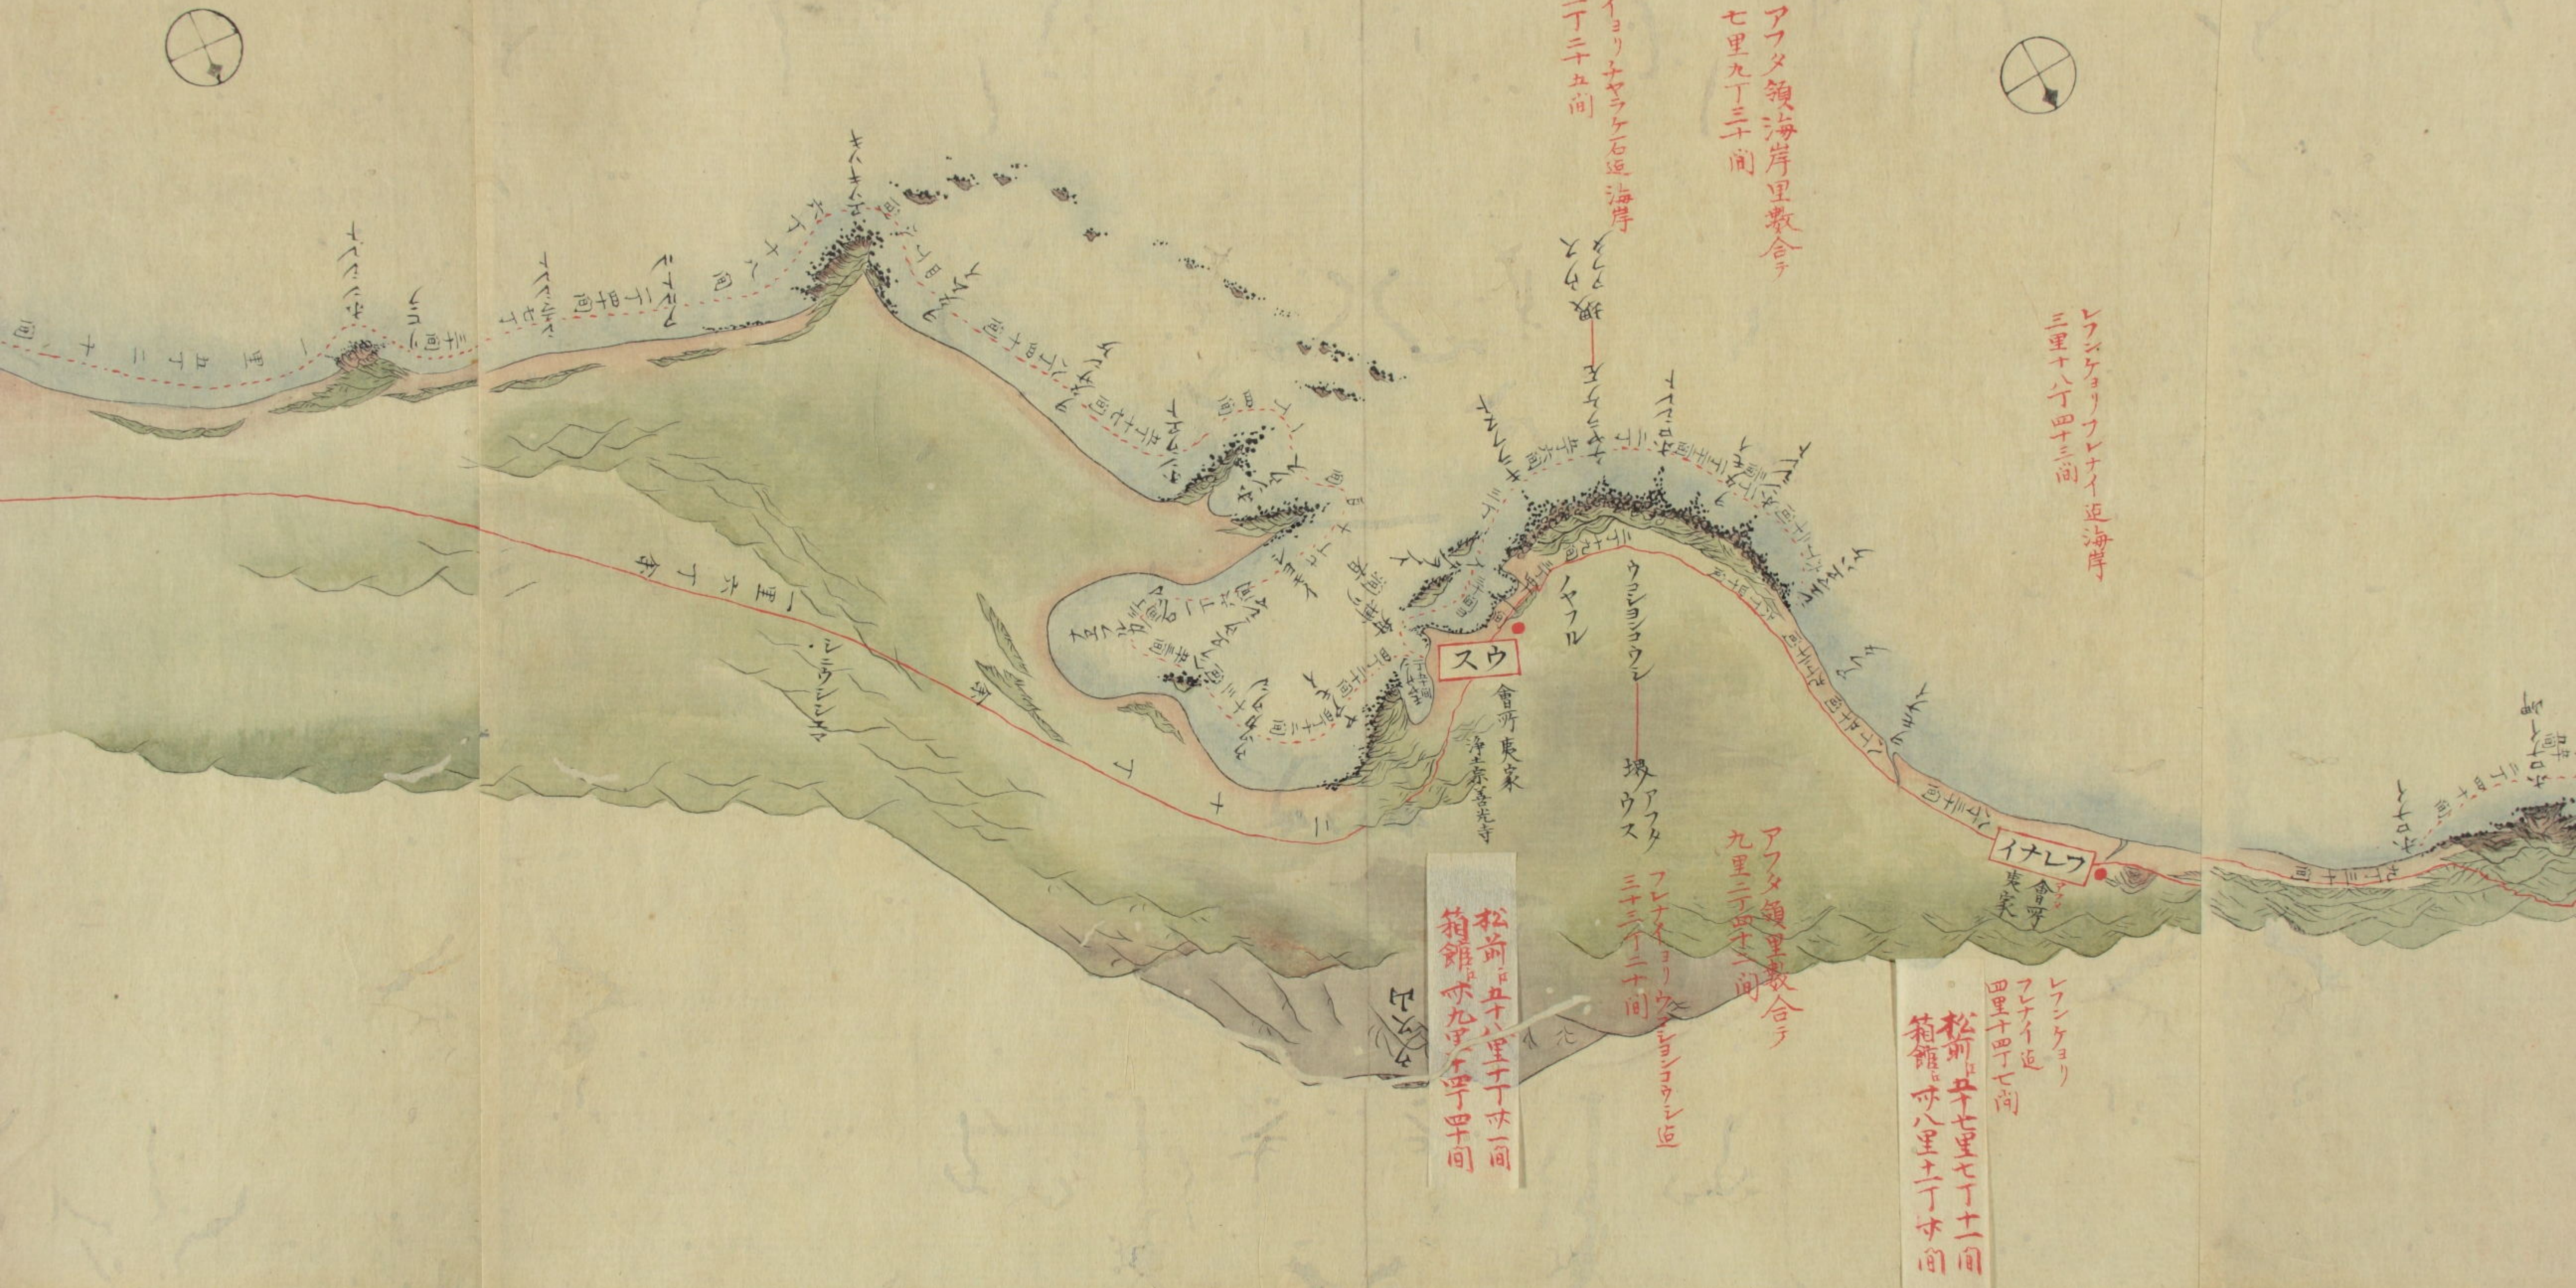

アフタ領海岸里敷合テ
七里九丁三間

フチイヨリ子ヤラケ石返海岸
一里一丁三間

レフンケヨリフレイ近海岸
三里十八丁四三間

アフタ領里敷合テ
九里二丁四二間

フレイヨリウケヨリ近
三十三丁二間

レフンケヨリ
フレイ近
四里十四丁七間
松前 廿七里七丁二間
箱館 卅八里一丁二間

松前 卅八里一丁二間
箱館 卅九里一丁二間