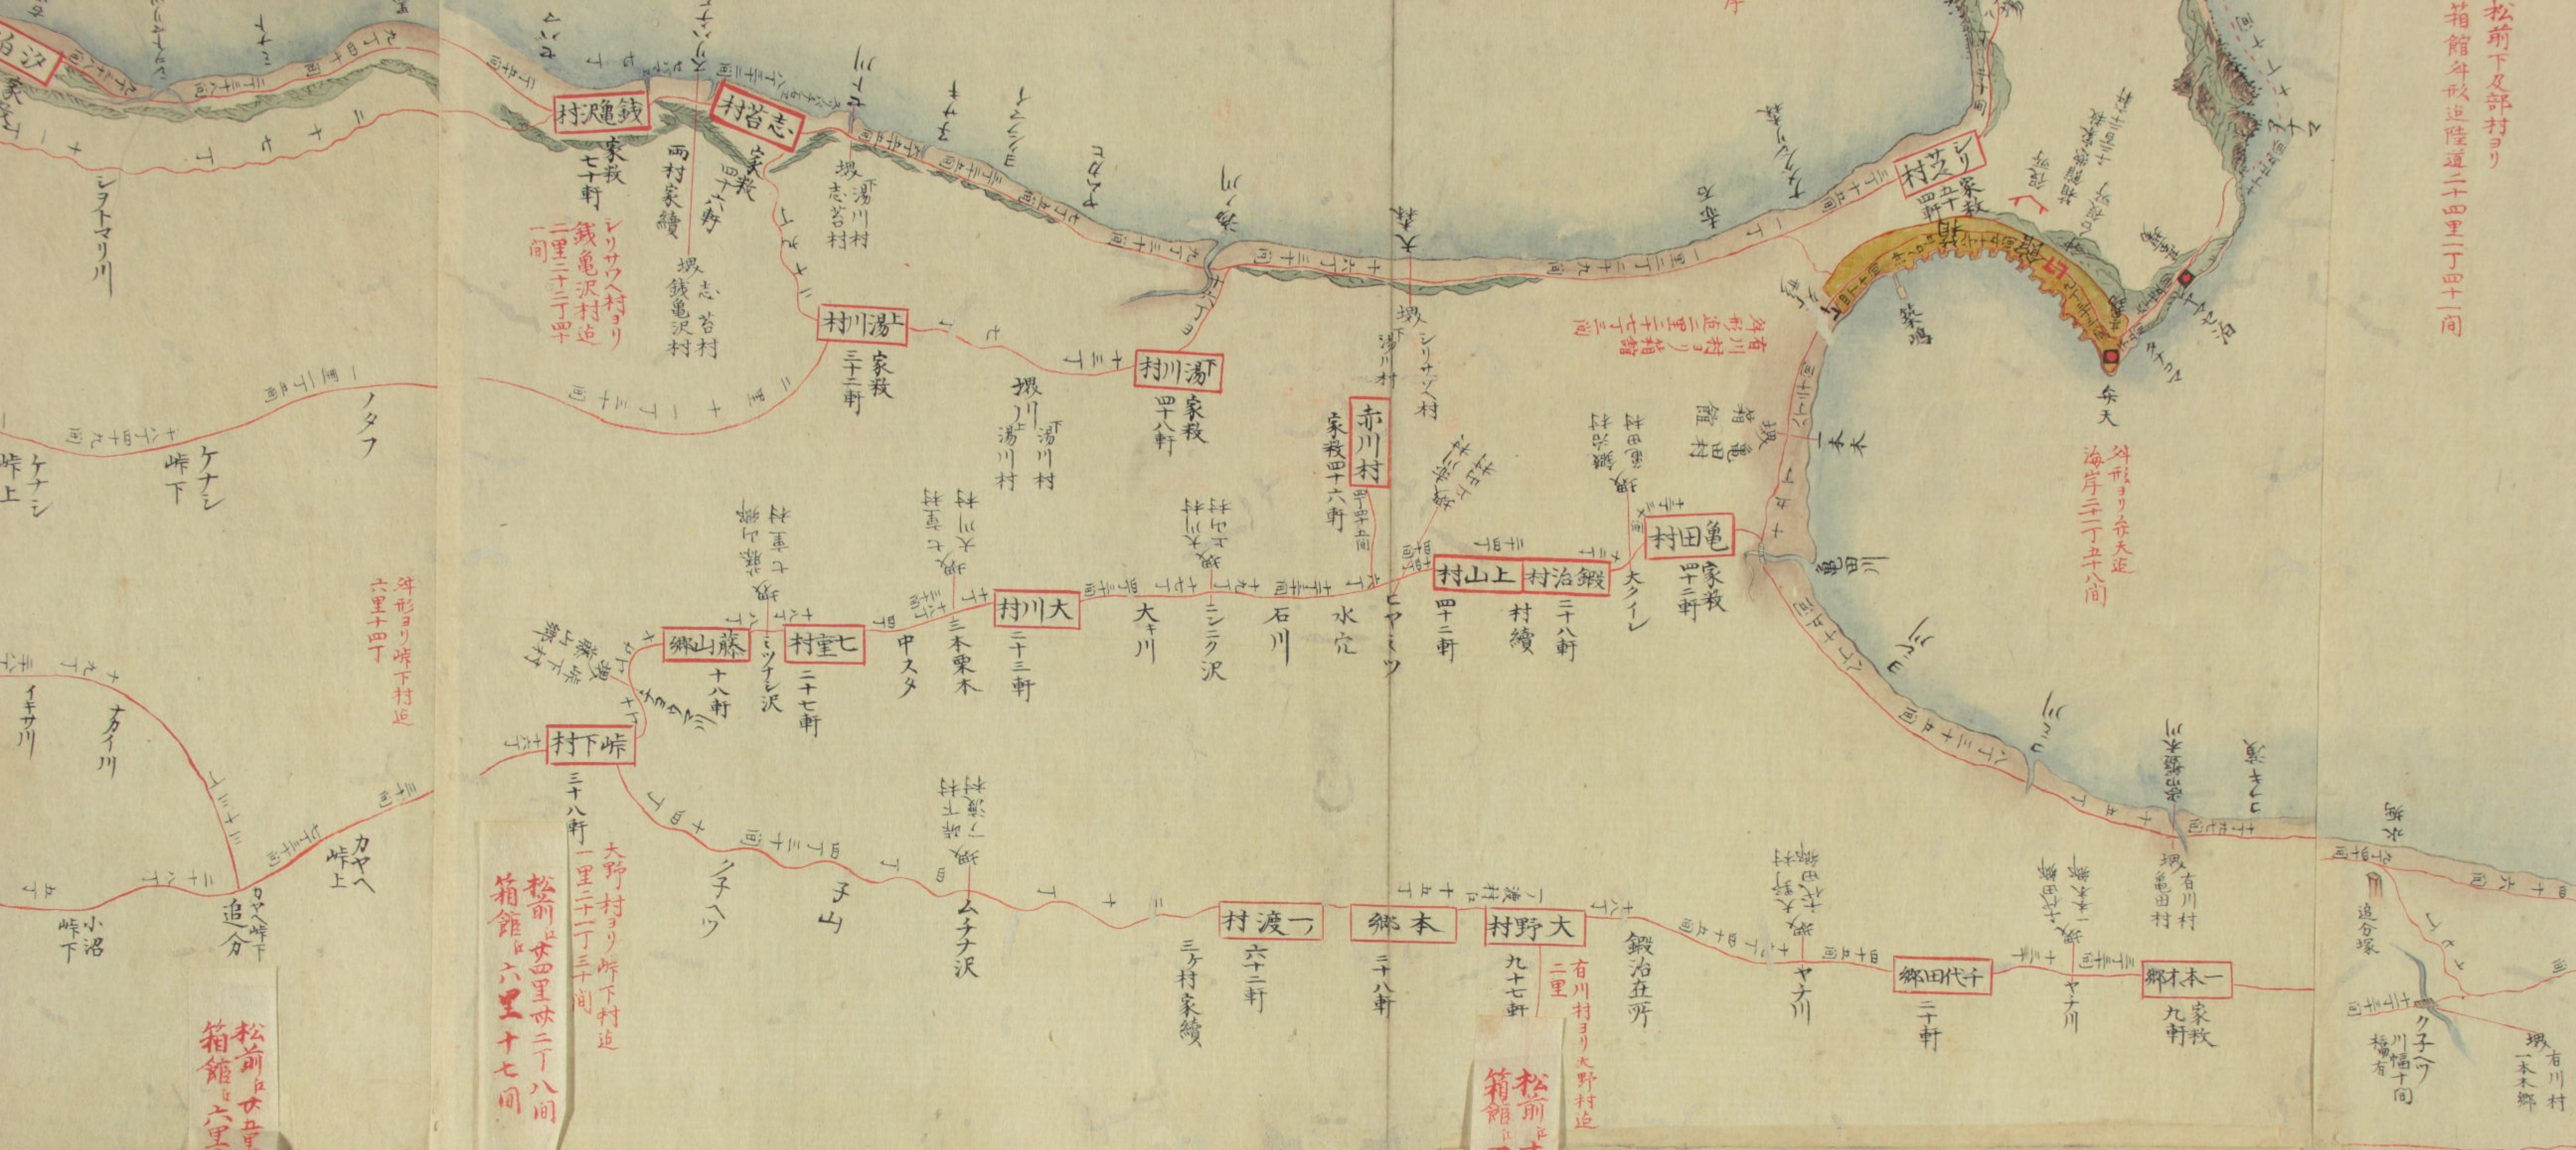

松前下及部村ヨリ
箱館年取道陸道二十四里二丁四十四間

松前女西里吹三丁八間
箱館六里十七間

松前女西里吹三丁八間
箱館六里十七間

松前女西里吹三丁八間
箱館四里十四丁十七間

大野村ヨリ下村迄
三十八軒 一里三丁三間

斜形ヨリ下村迄
六里十四丁

有川村ヨリ大野村迄
二里

戸切地村ヨリ
文月村迄一里
三十二丁

中ノ郷 家数九軒

濁川村 家数三十九軒

文月村 家数三六軒

有川村
一本木郷

郷本一 家数九軒

郷田代十 三軒

大野村 家数九十七軒

郷本 三十八軒

村渡一 六十三軒

大野村 家数三十八軒

大野村 家数三十八軒

大野村 家数三十八軒

大野村 家数三十八軒

大野村 家数三十八軒

大野村 家数三十八軒

大野村 家数三十八軒

大野村 家数三十八軒