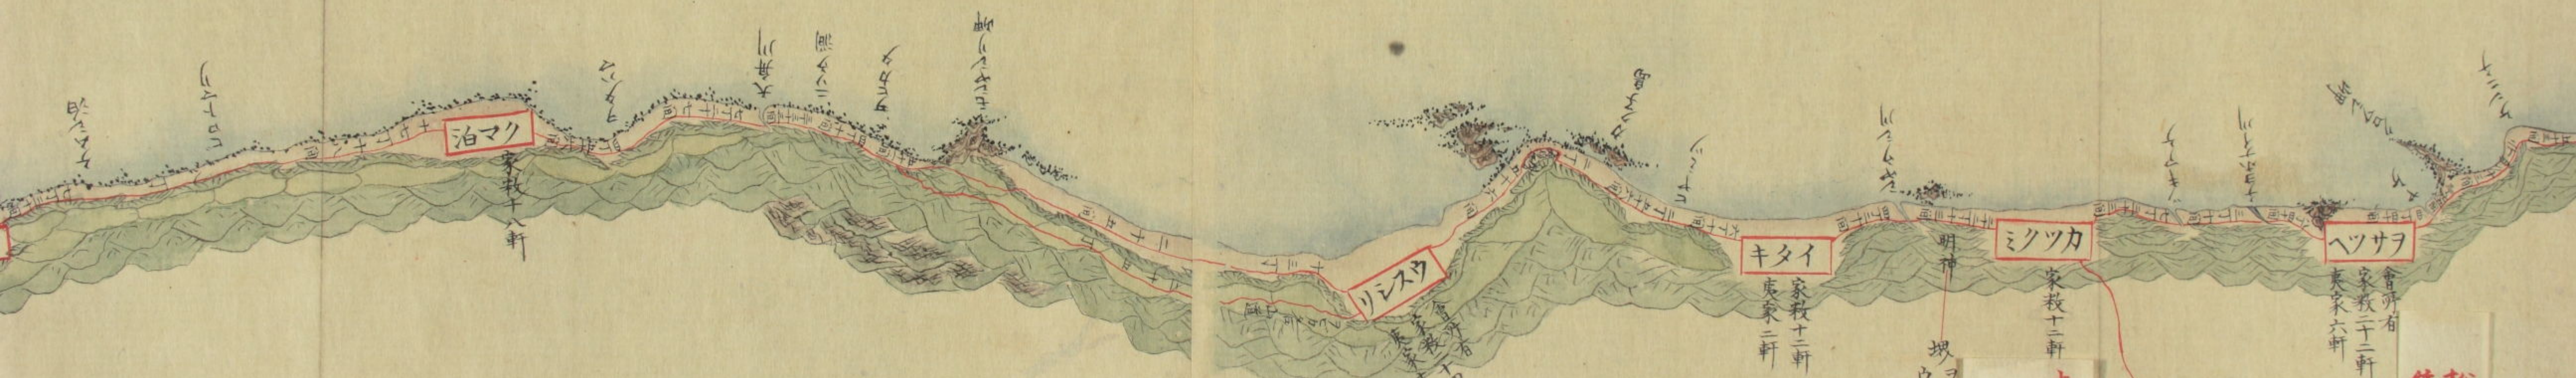

ト、ホツケヨリヲナツベ  
海岸四里二十丁三間

松前上平二里平一  
箱籠十八里五丁

合印  
此印ニシテ

上湯川村  
松前三十二里  
箱籠七里五丁  
十九里

ヘツサラ  
會所有  
家敷十二軒  
夷家六軒

ミツカ  
家敷十二軒

キタイ  
家敷十二軒  
夷家二軒

ヨサツベヨリ  
ウスレリ迄  
一里三十二丁  
五十八間