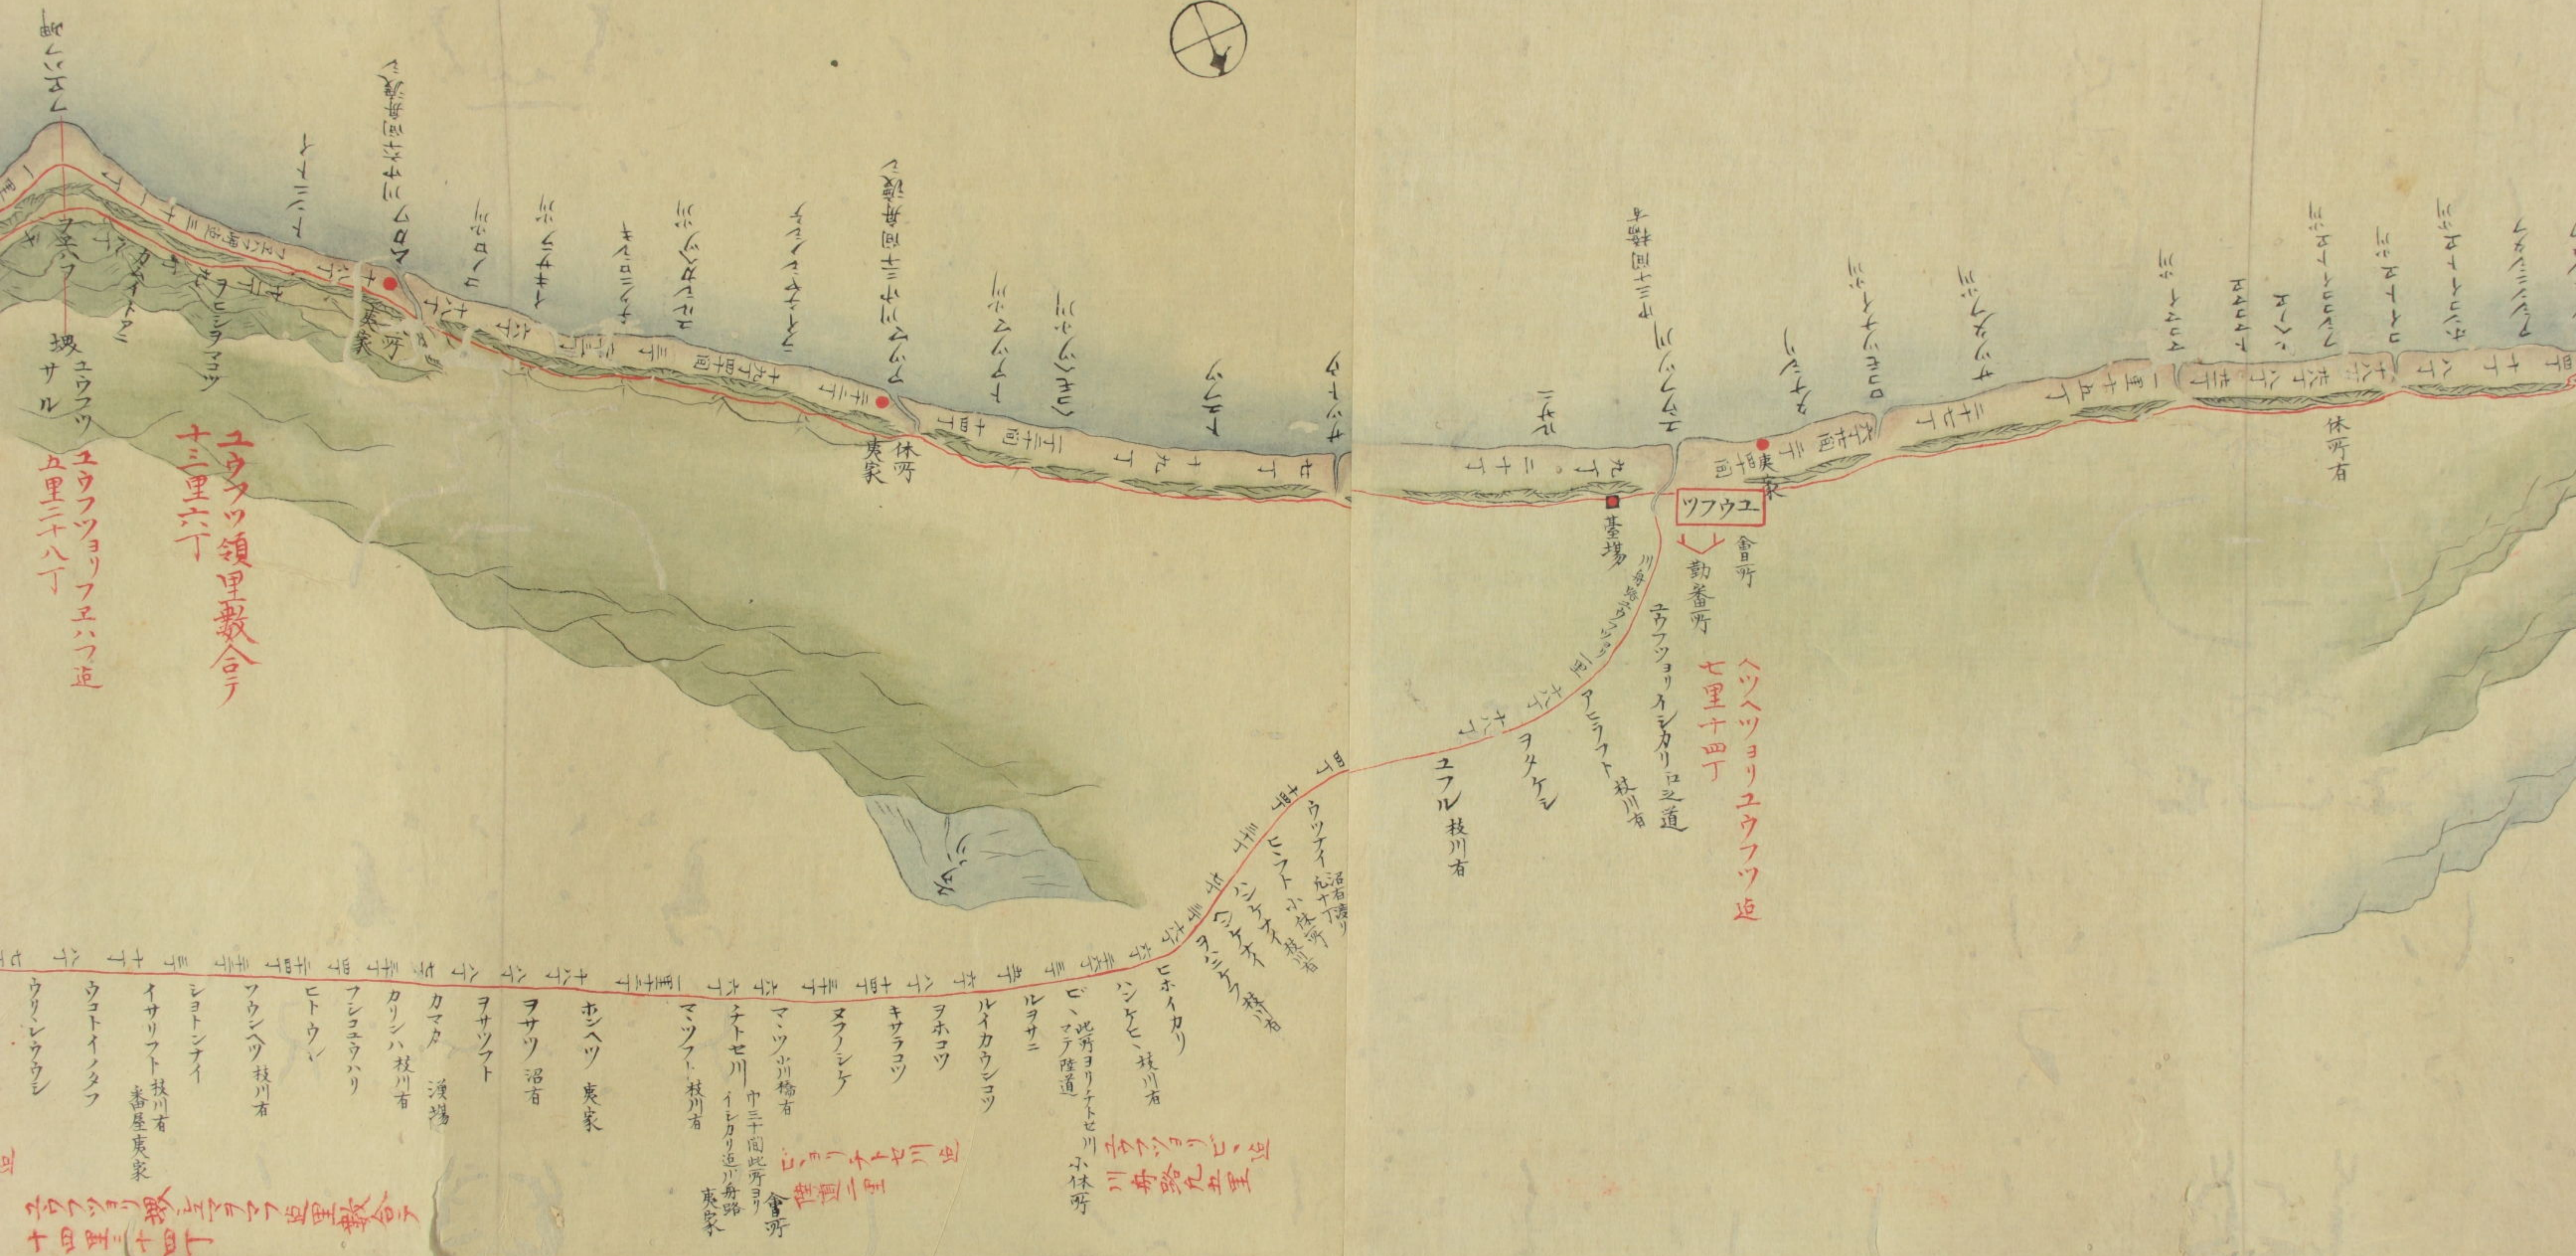

ツフウエ

勤番所

七里十四丁

へつへつヨリエウフツ迄

ユウフツ領里敷合テ
十三里六丁

エウフツヨリフエハフ迄
五里二十八丁

マツ川橋有
イシカリ近川舟路
マツフ 枝川有

ホシハツ 夷家
フウシハツ 枝川有
シヨトシナイ
イサリフト 枝川有
ウコトイノタフ
ウリレウウシ

ユウフツ領里敷合テ
十三里六丁