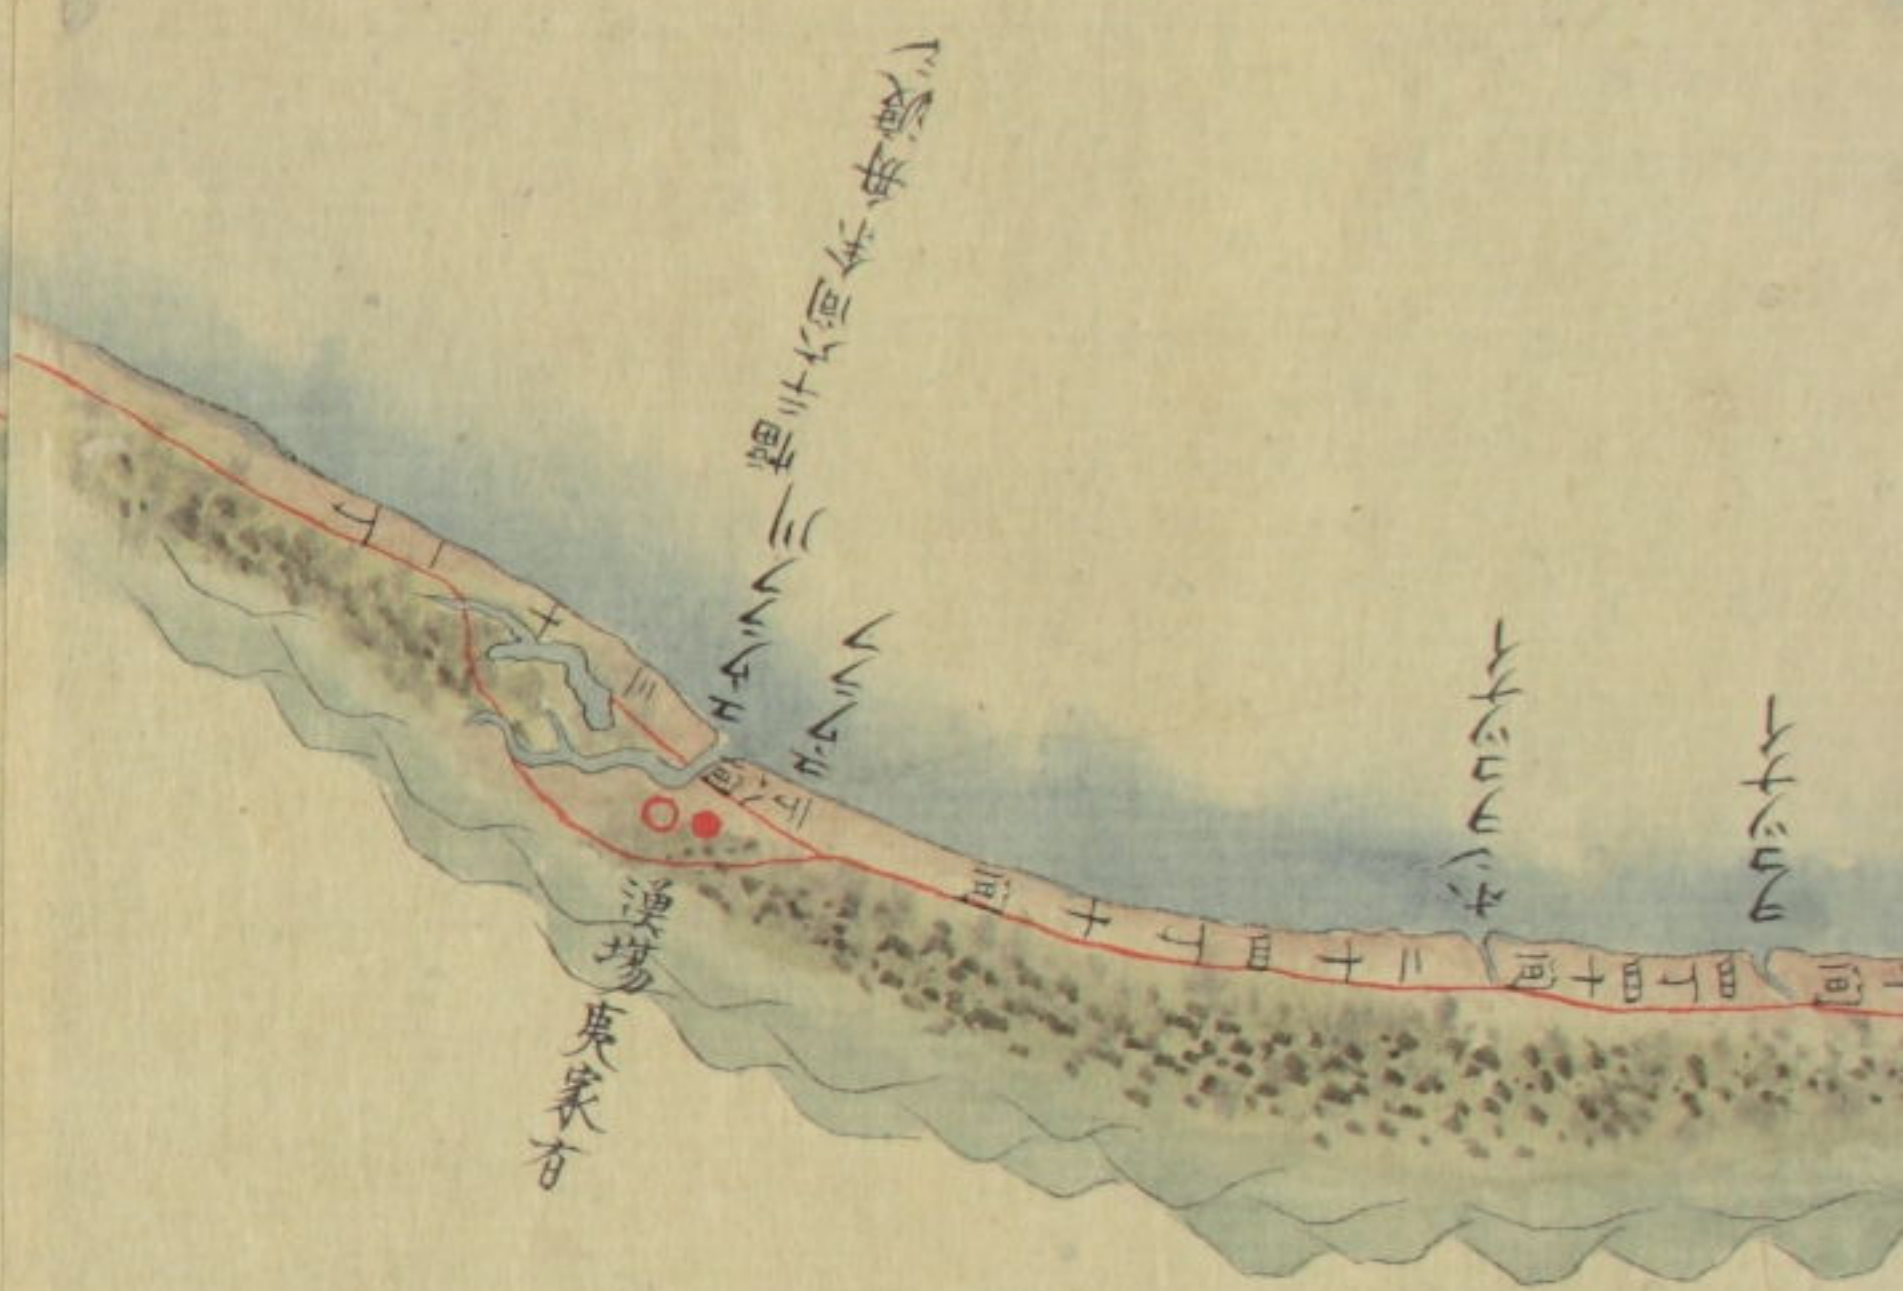

カシノ川

カシノ川

山

山
山
山

カシノ川

カシノ川

カシノ川

カシノ川

カシノ川

カシノ川

カシノ川

カシノ川

山