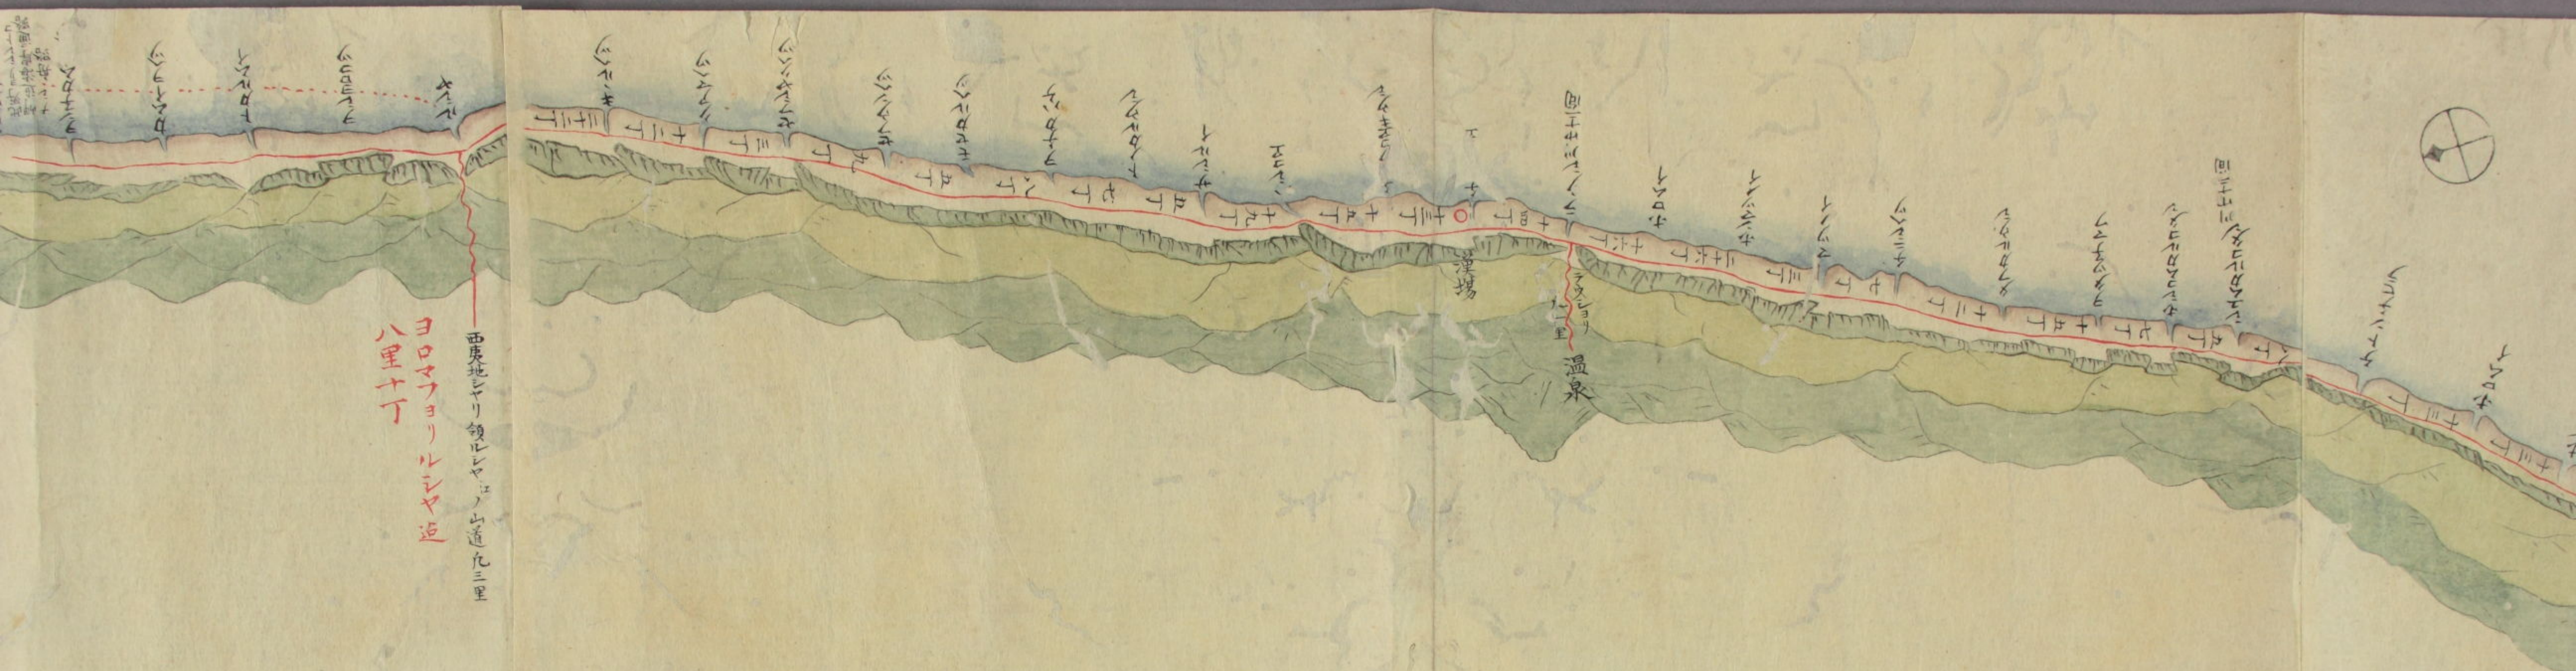

西庚地より鏡川に山道九三里
ヨロマフヨリルシヤ迄
八里十丁