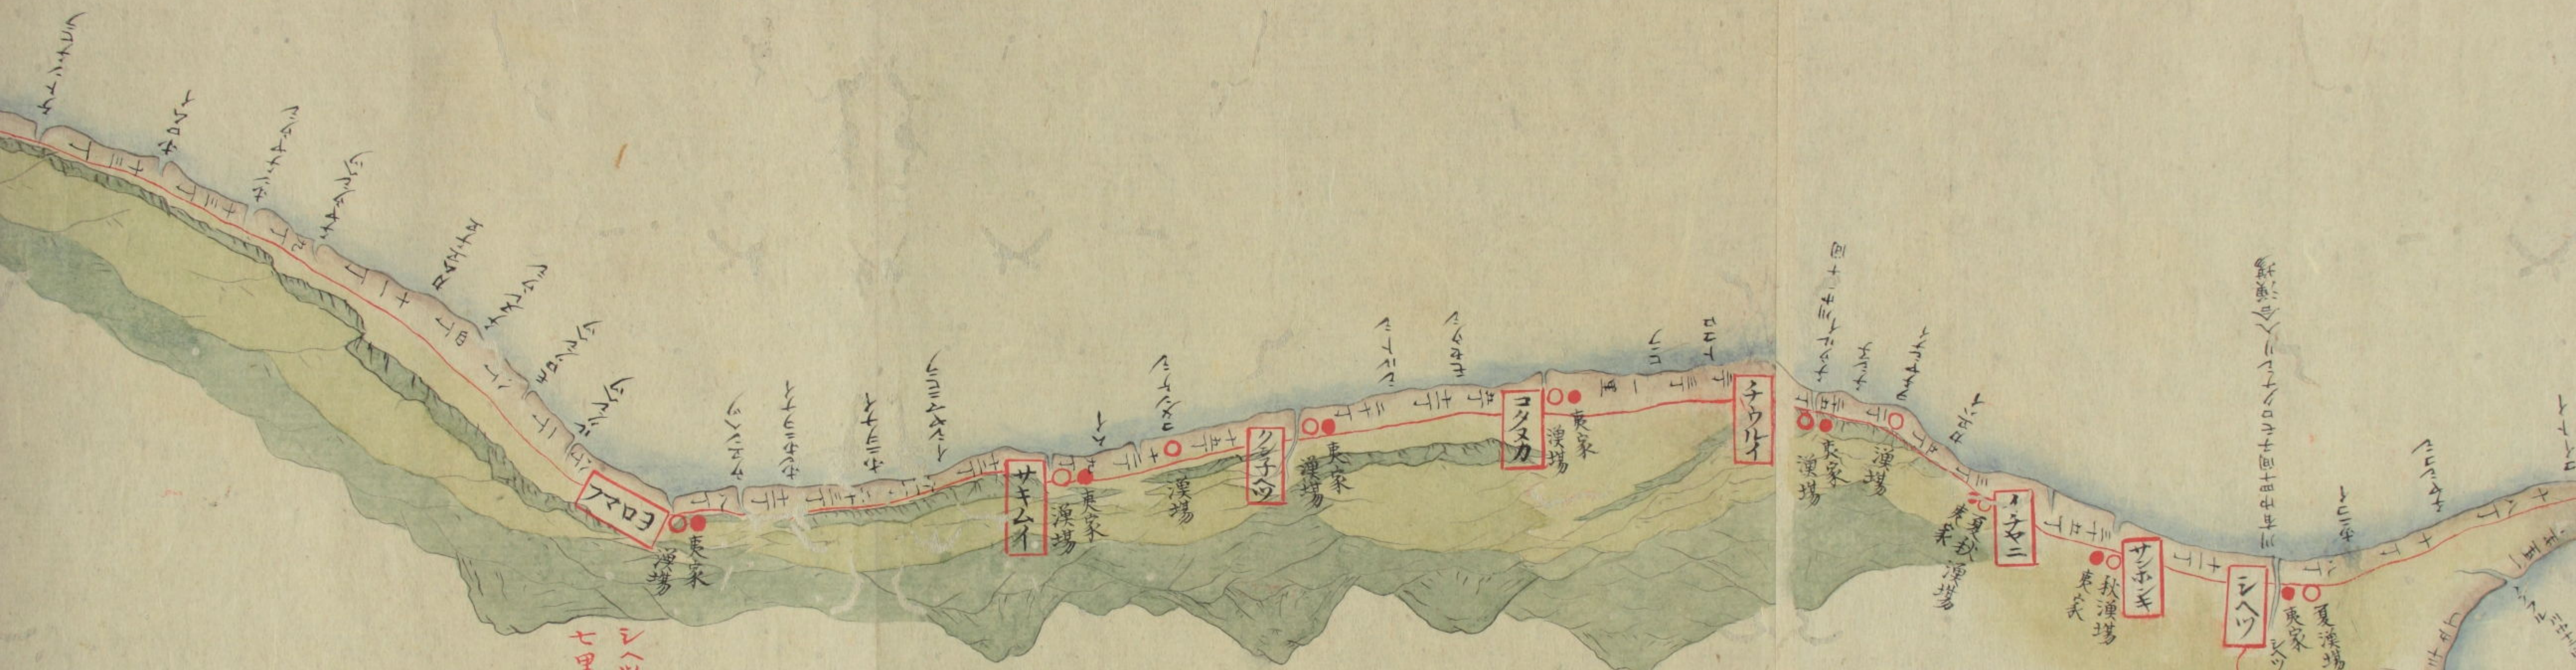

シヘツヨリヨロマン近
七里九丁

シヘツヨリ
ホシケ子川近
九九里
ホシケ子川ヨリ
西夷地シヤリ近
九丁六里十三丁