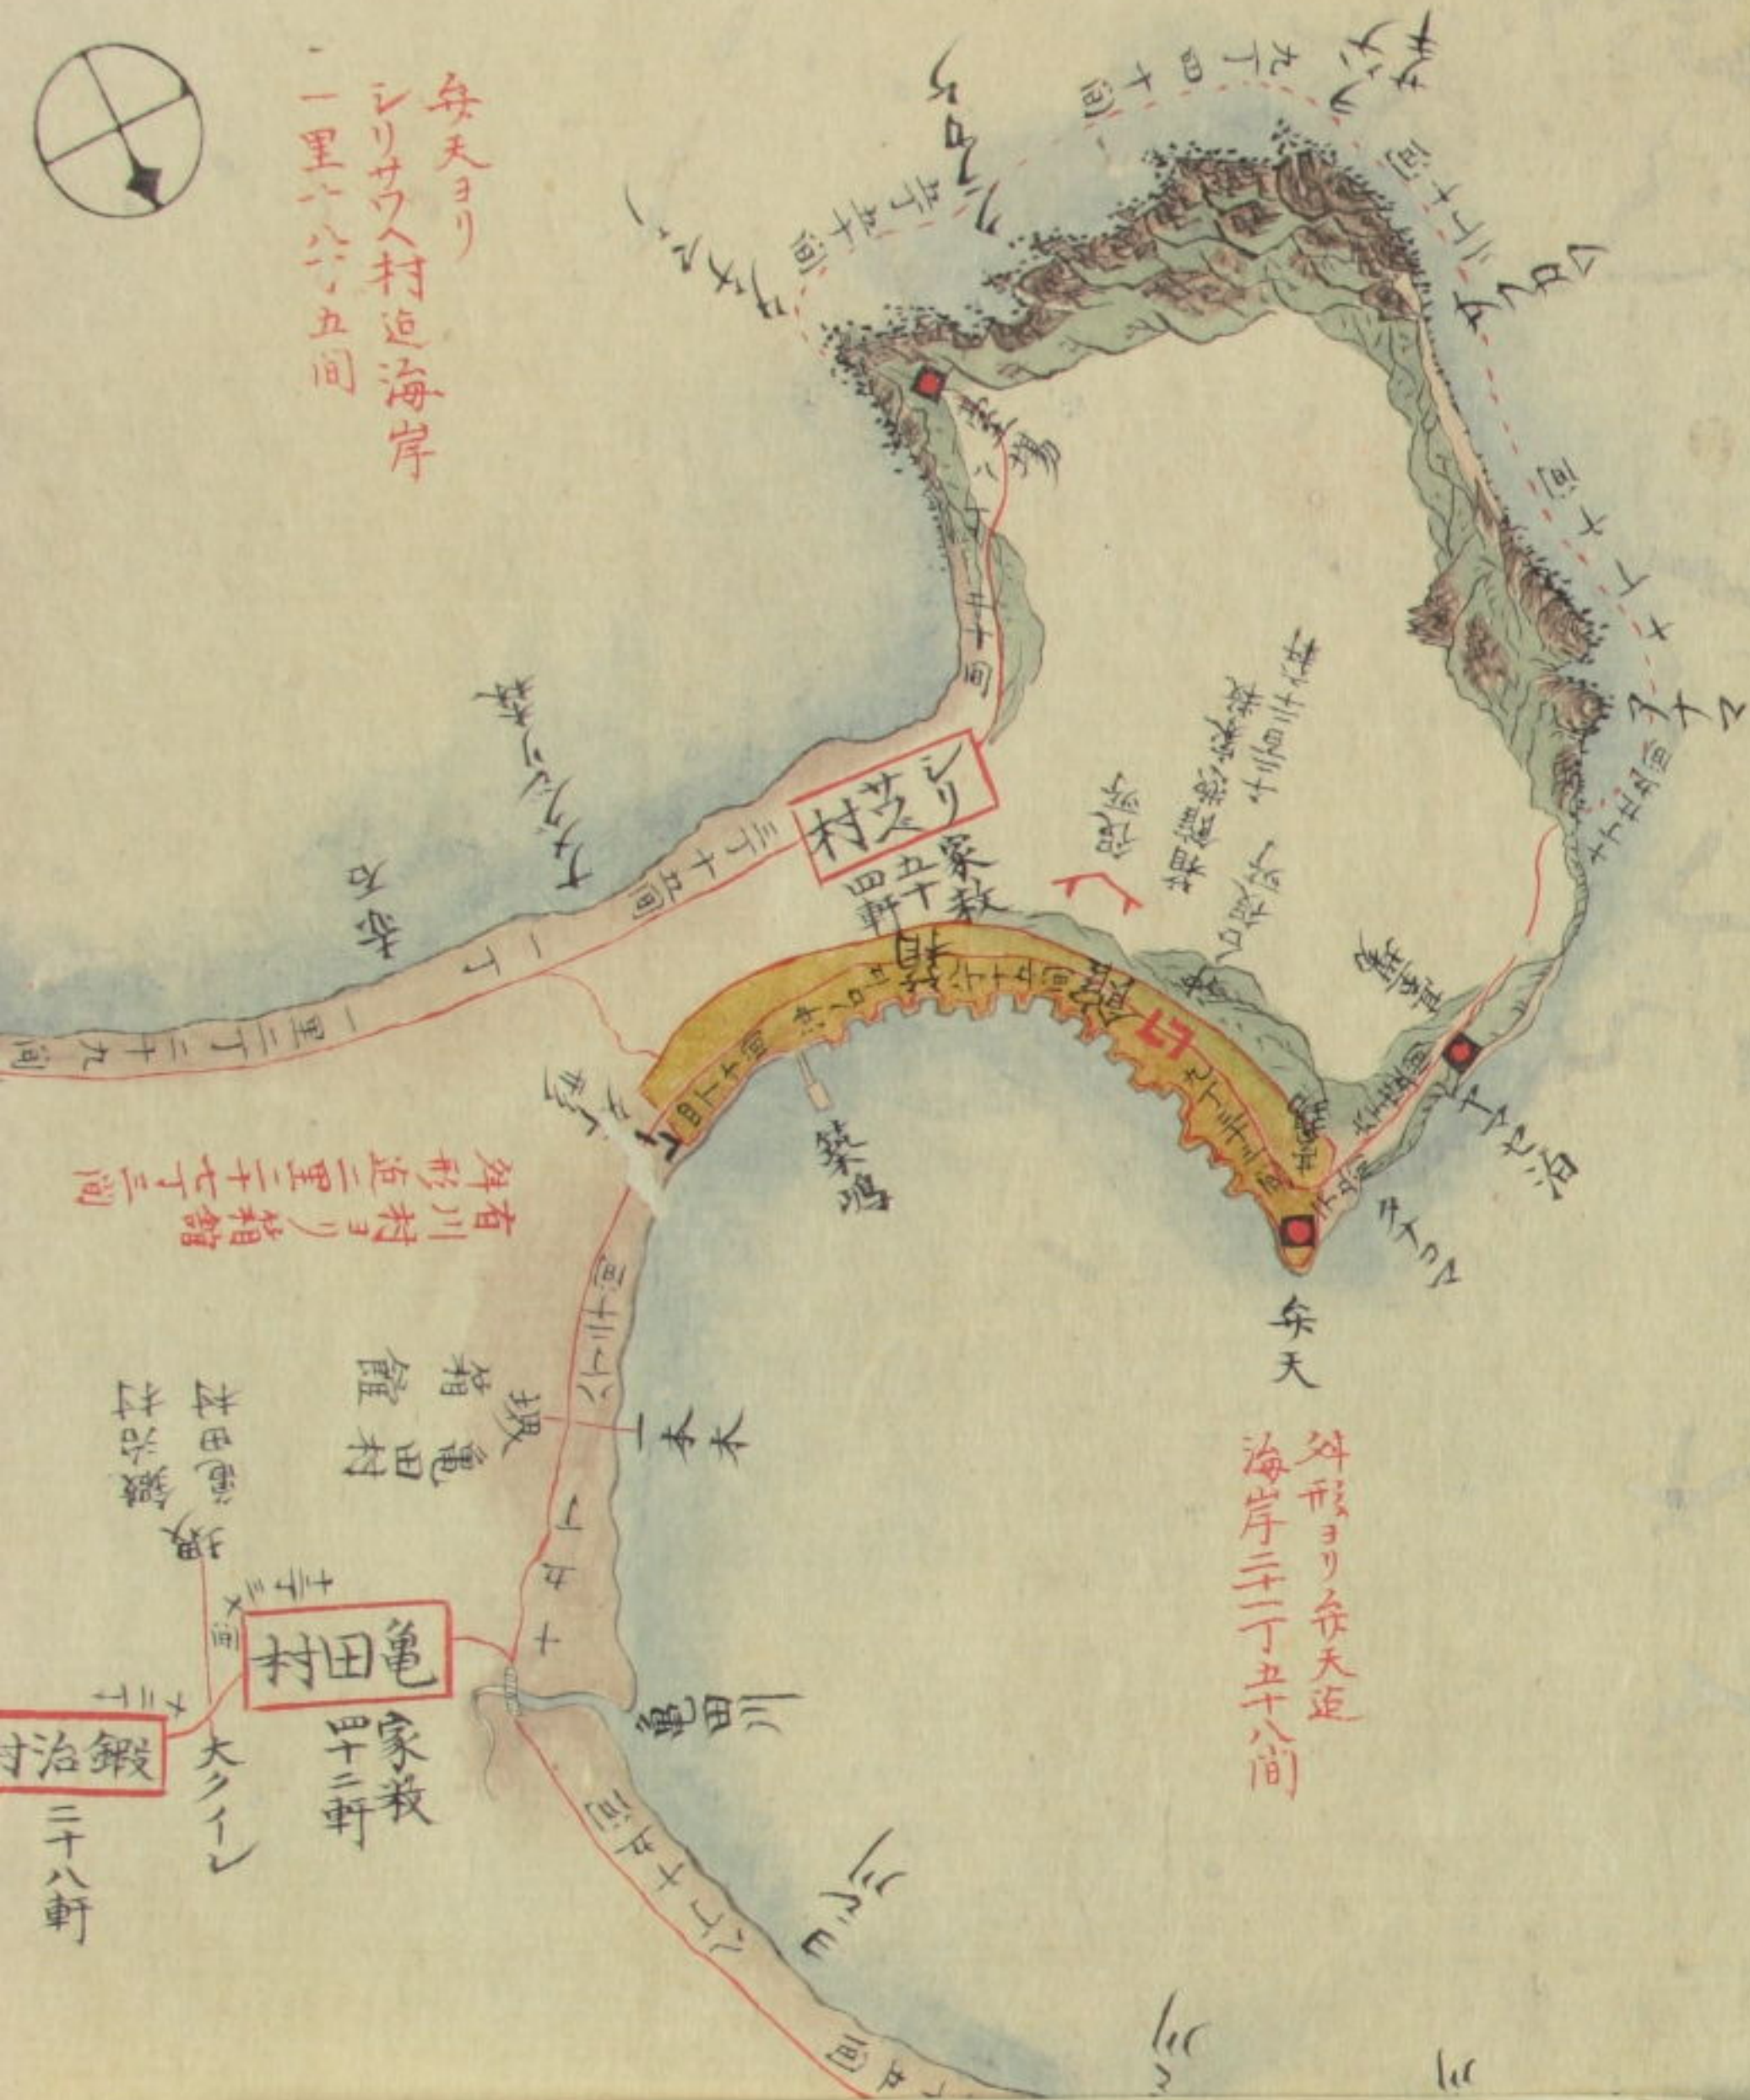

當別村ヨリ
茂辺地村迄濱道三千里八間

茂辺地村ヨリ
三十七ホロハツ坂ワシニ近
天保二年卯年分間量
習相認ム

全間三間
川地茂

茂辺地村
家数六十八軒
當別村ヨリ
茂辺地村迄三千里五十三間
松前
十九里七十三間
箱館
四里三十三間

茂辺地村ヨリ
富川村迄濱道一里十三三七間

富川村
家数五十八軒
茂辺地村ヨリ
富川村迄
一里十三三七間
松前
二十里
箱館
三千里

富川村ヨリ
戸切地村迄
三十三五十三間
松前
六里十三
箱館

松前下及部村ヨリ
箱館迄陸道二十四里二丁四十二間

外形ヨリ大延
海岸三千里八間

毎天ヨリ
シリサウ入村迄海岸
一里六六五間