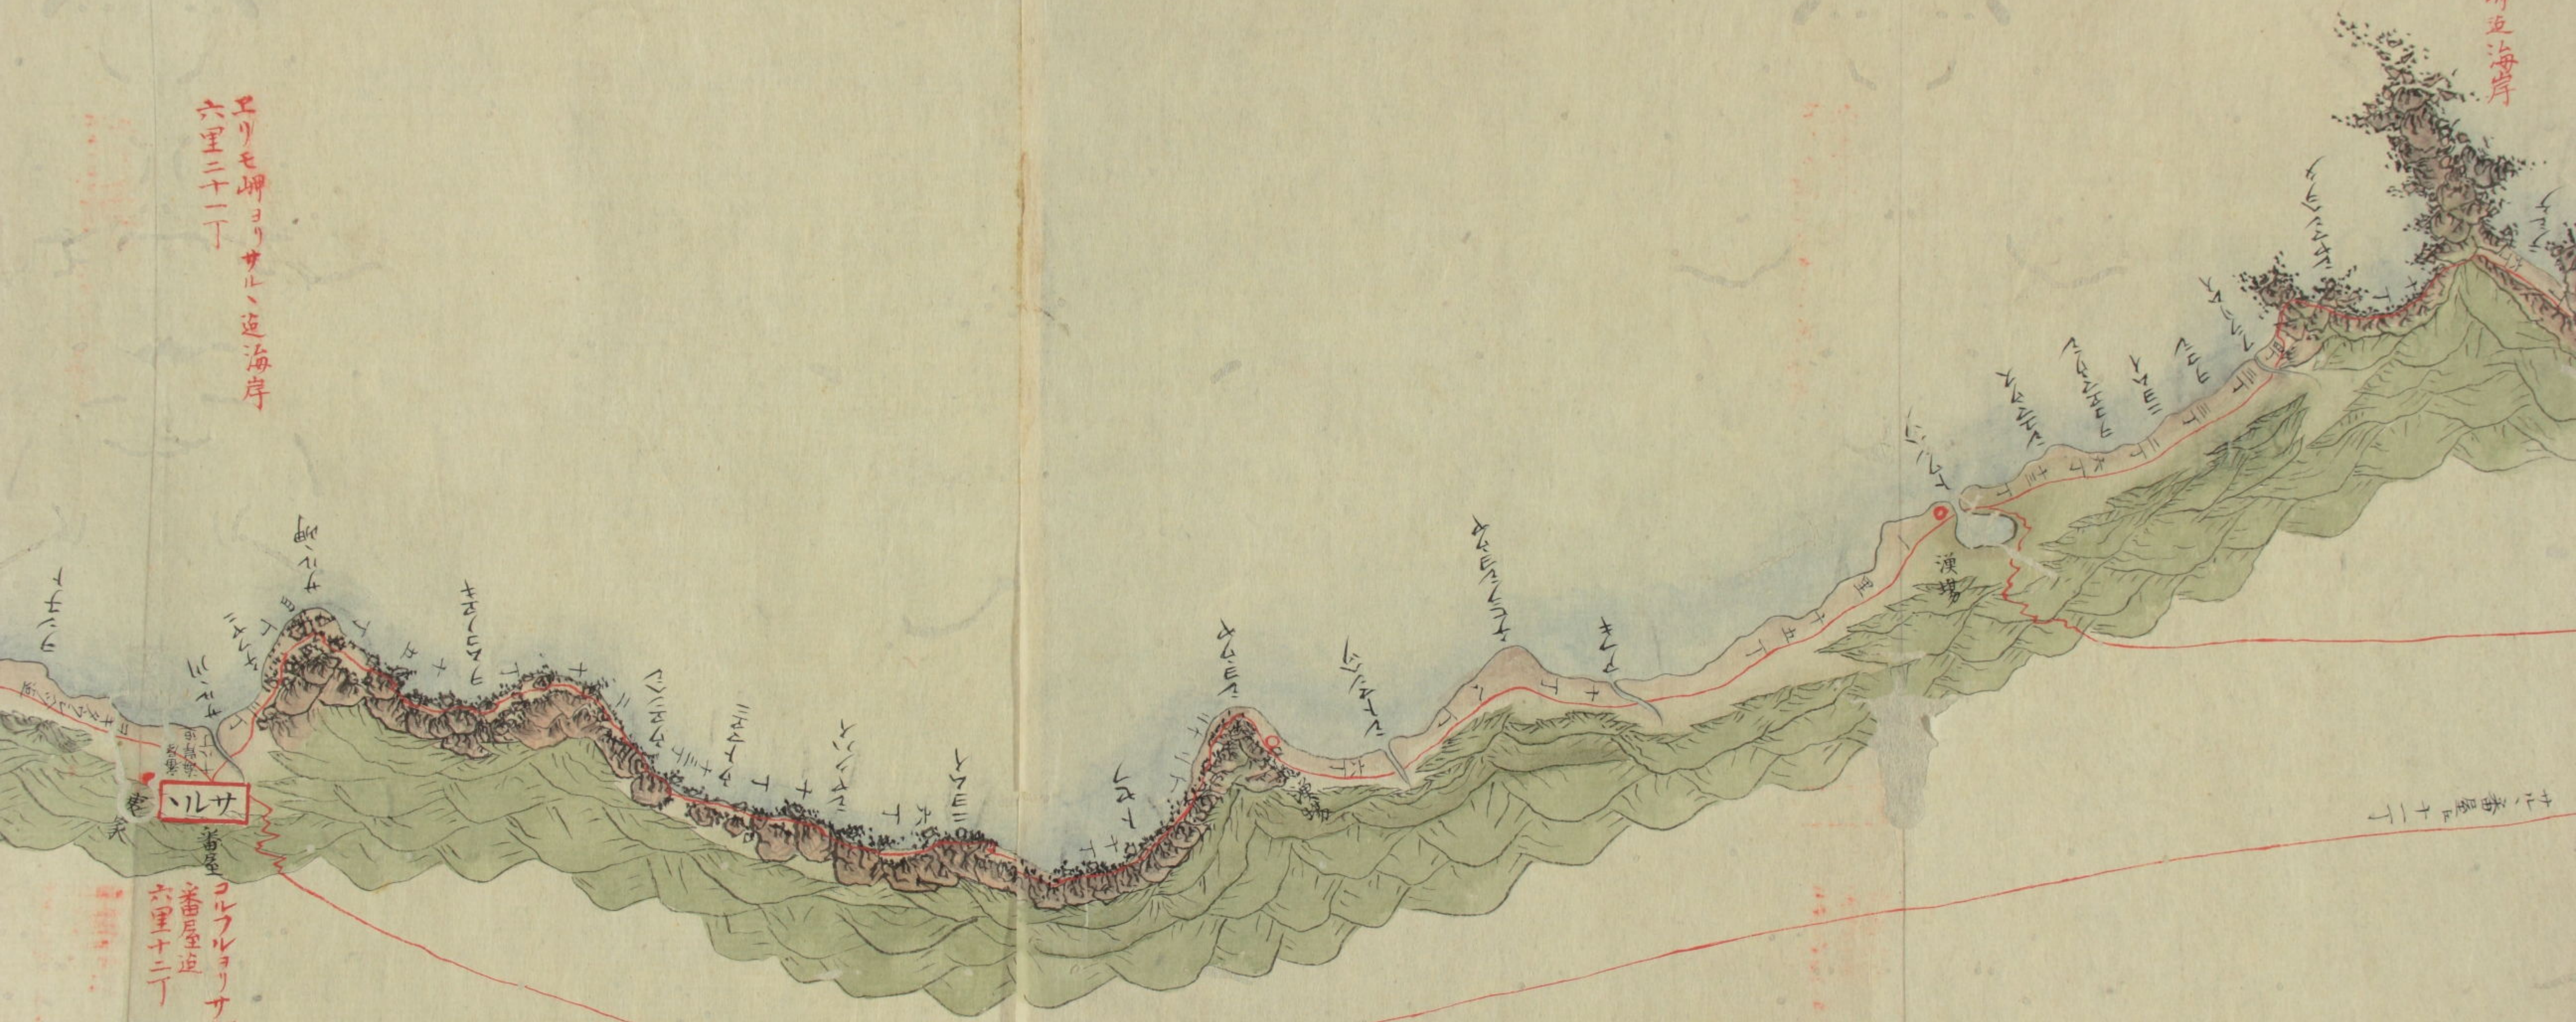

コレヲルヨリエリモ岬迄海岸
二里五丁

岬

エリモ岬ヨリサル迄海岸
六里二十一丁

廿一番屋

番屋
コレヲルヨリサル
番屋迄
六里十二丁