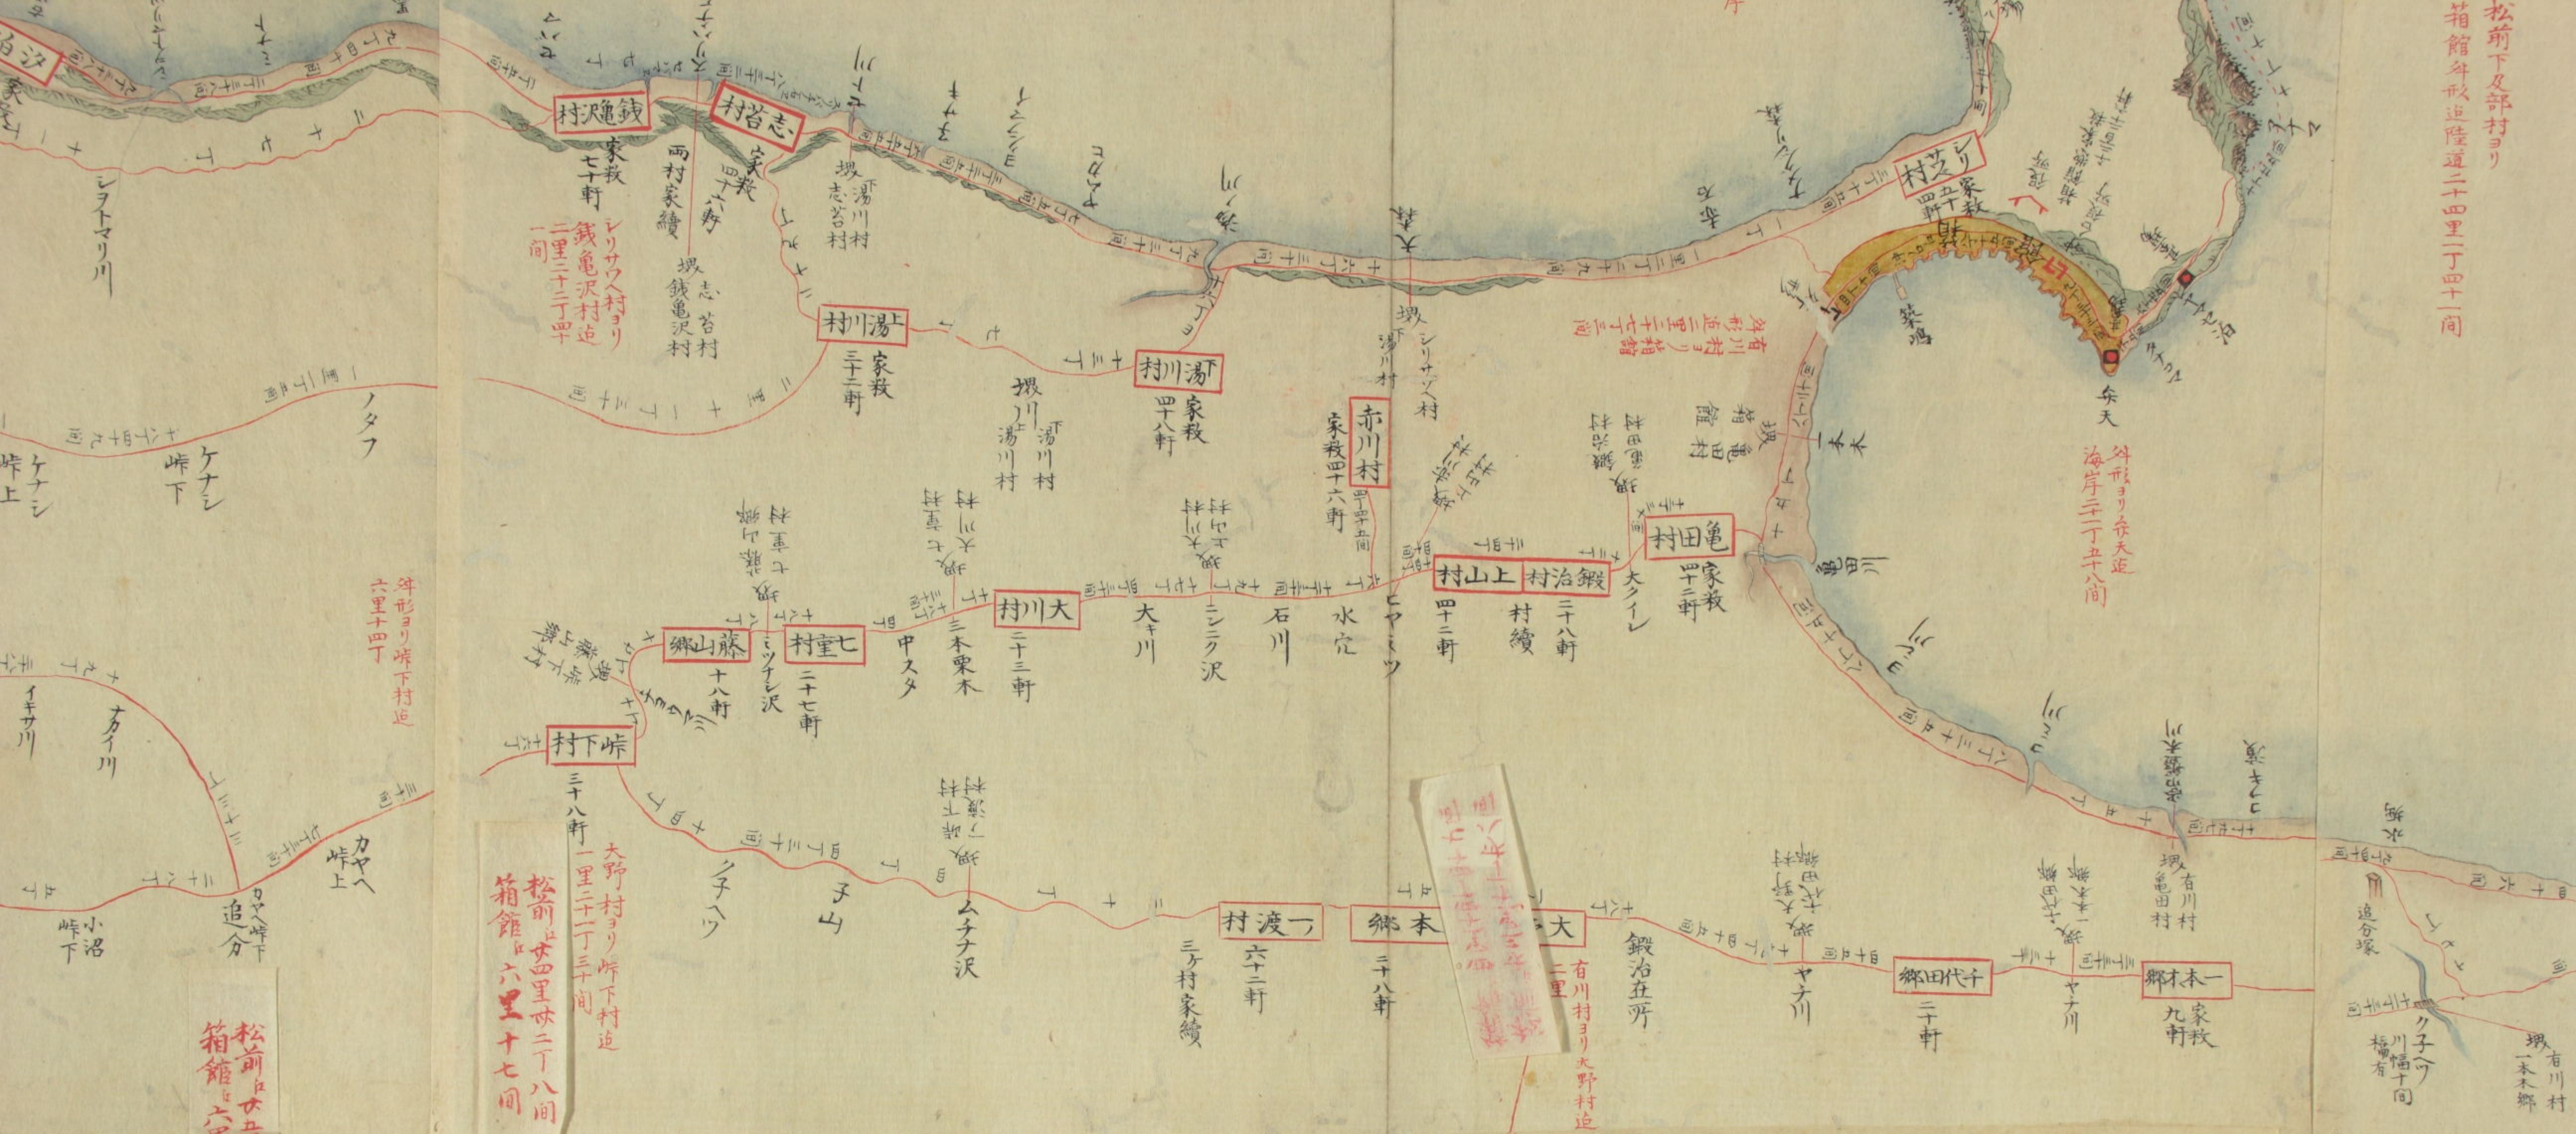

大野村 家数三十八軒

大野村 家数三十八軒

大野村 家数三十八軒

大野村 家数三十八軒

大野村 家数三十八軒

大野村 家数三十八軒

大野村 家数三十八軒

松前下及部村ヨリ  
箱館舟政逆陸道二十四里二丁十四間