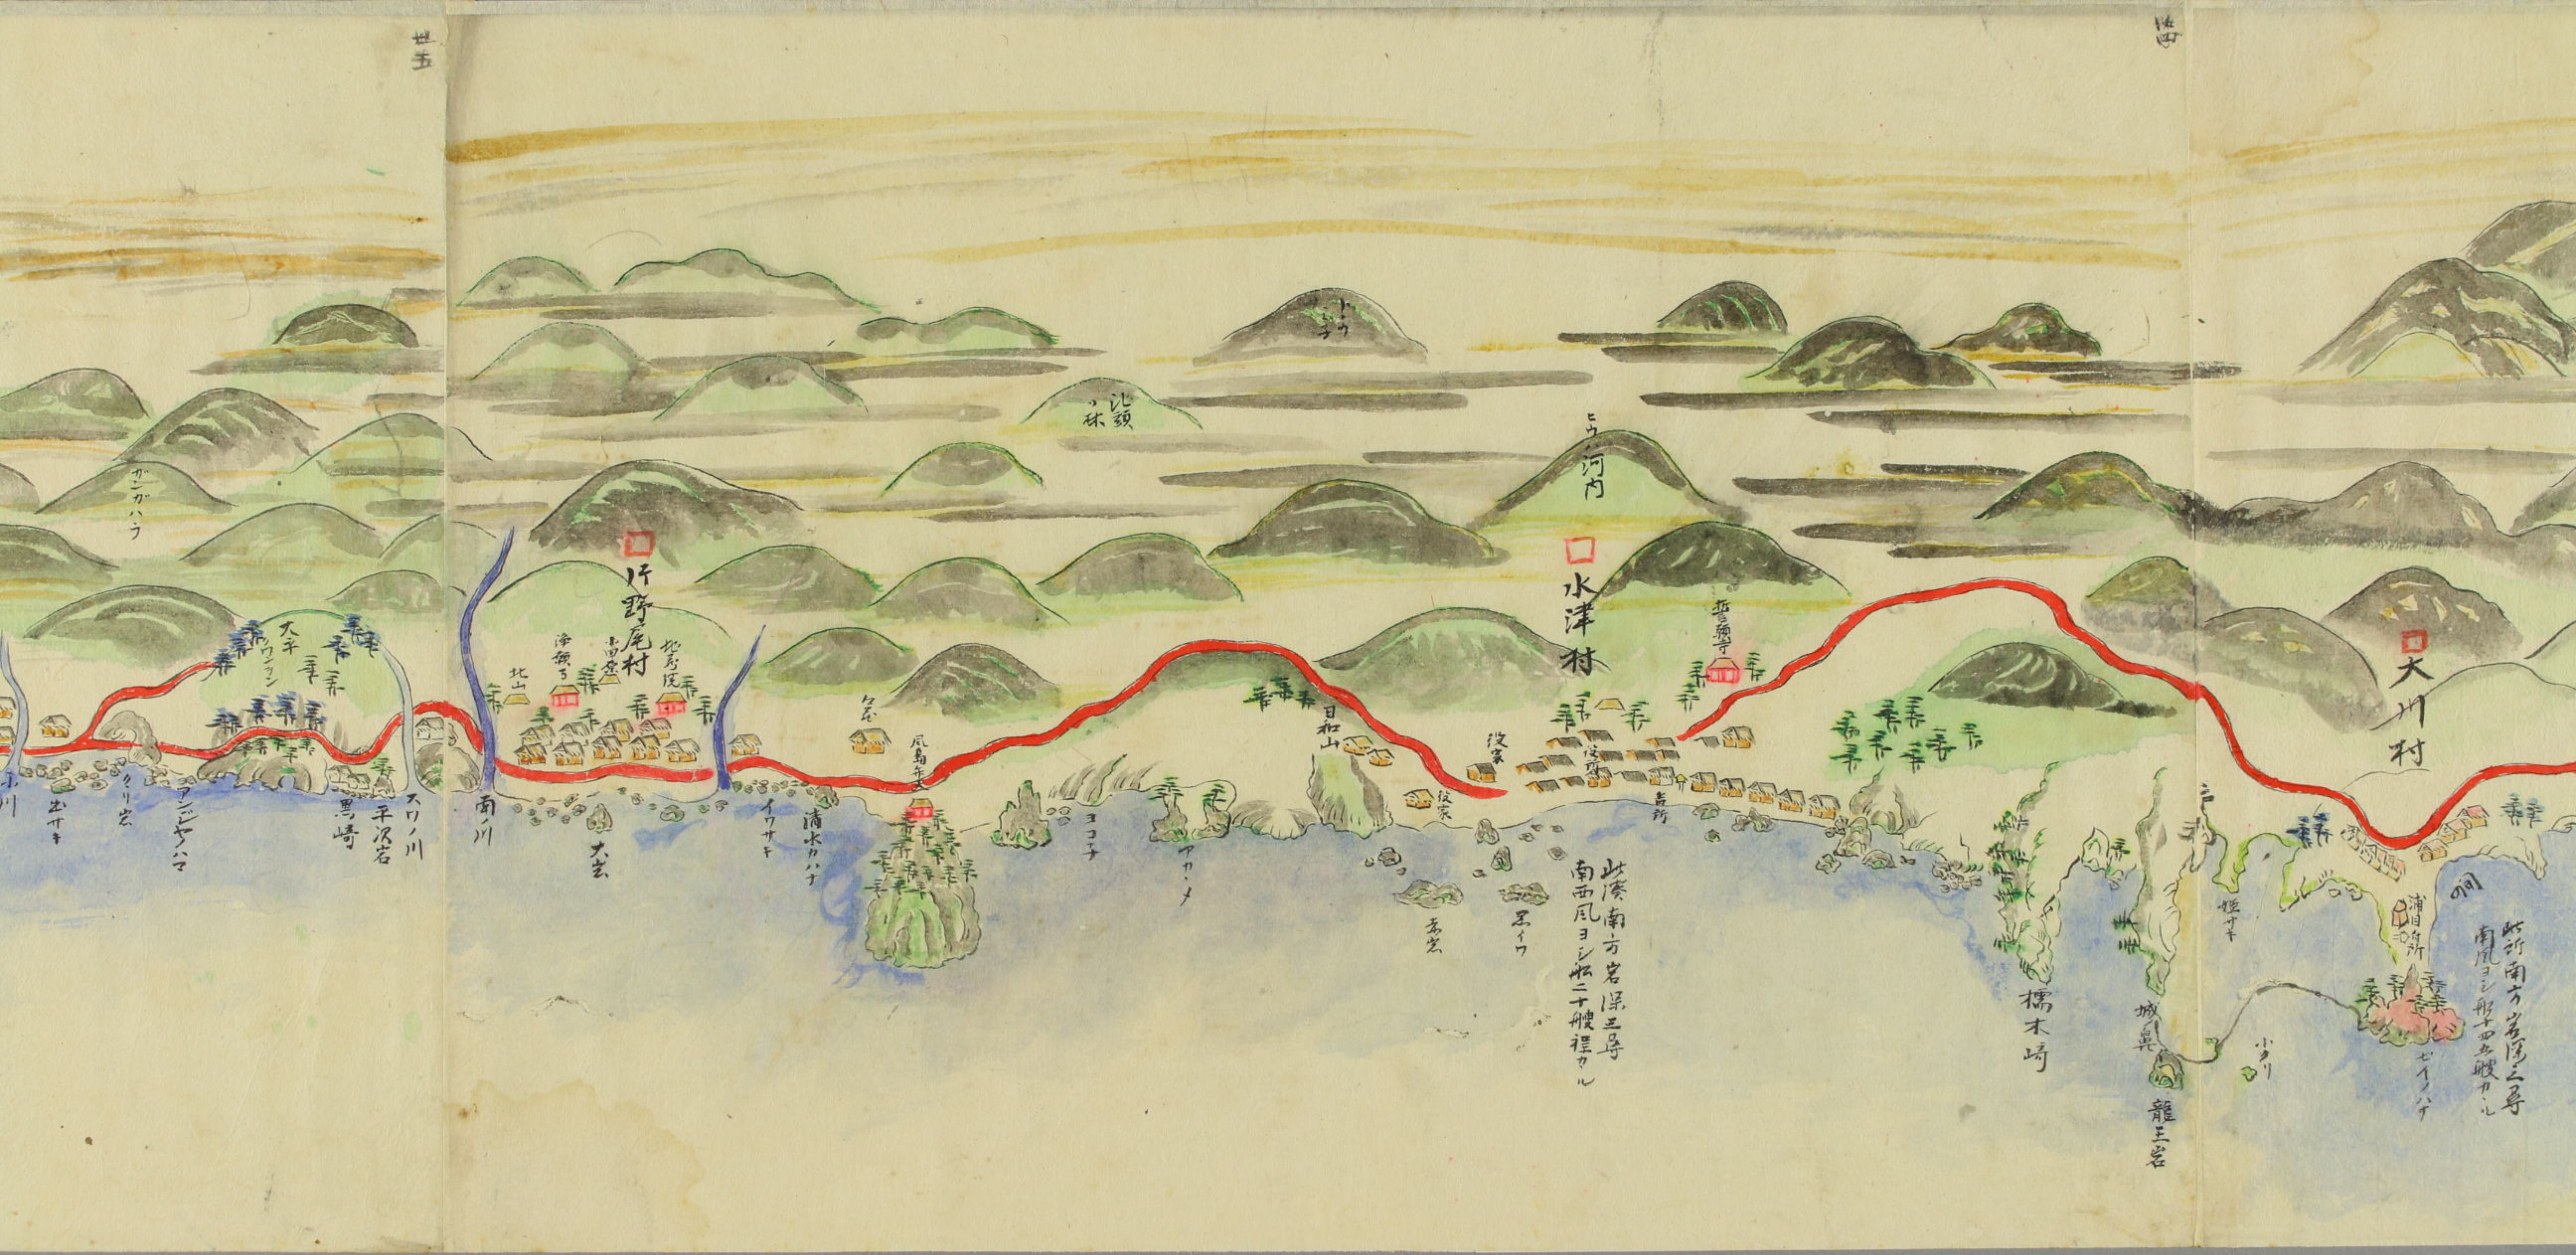

長岩

カサキ

十ニラカサキ

カサキ

年天サキ

此溪南方岩深三尋  
 南西凡ヨシ船二十艘程カレ

此所南方岩深二尋  
 南凡ヨシ船十四艘程カレ

浦自所  
 寺  
 七イノハチ