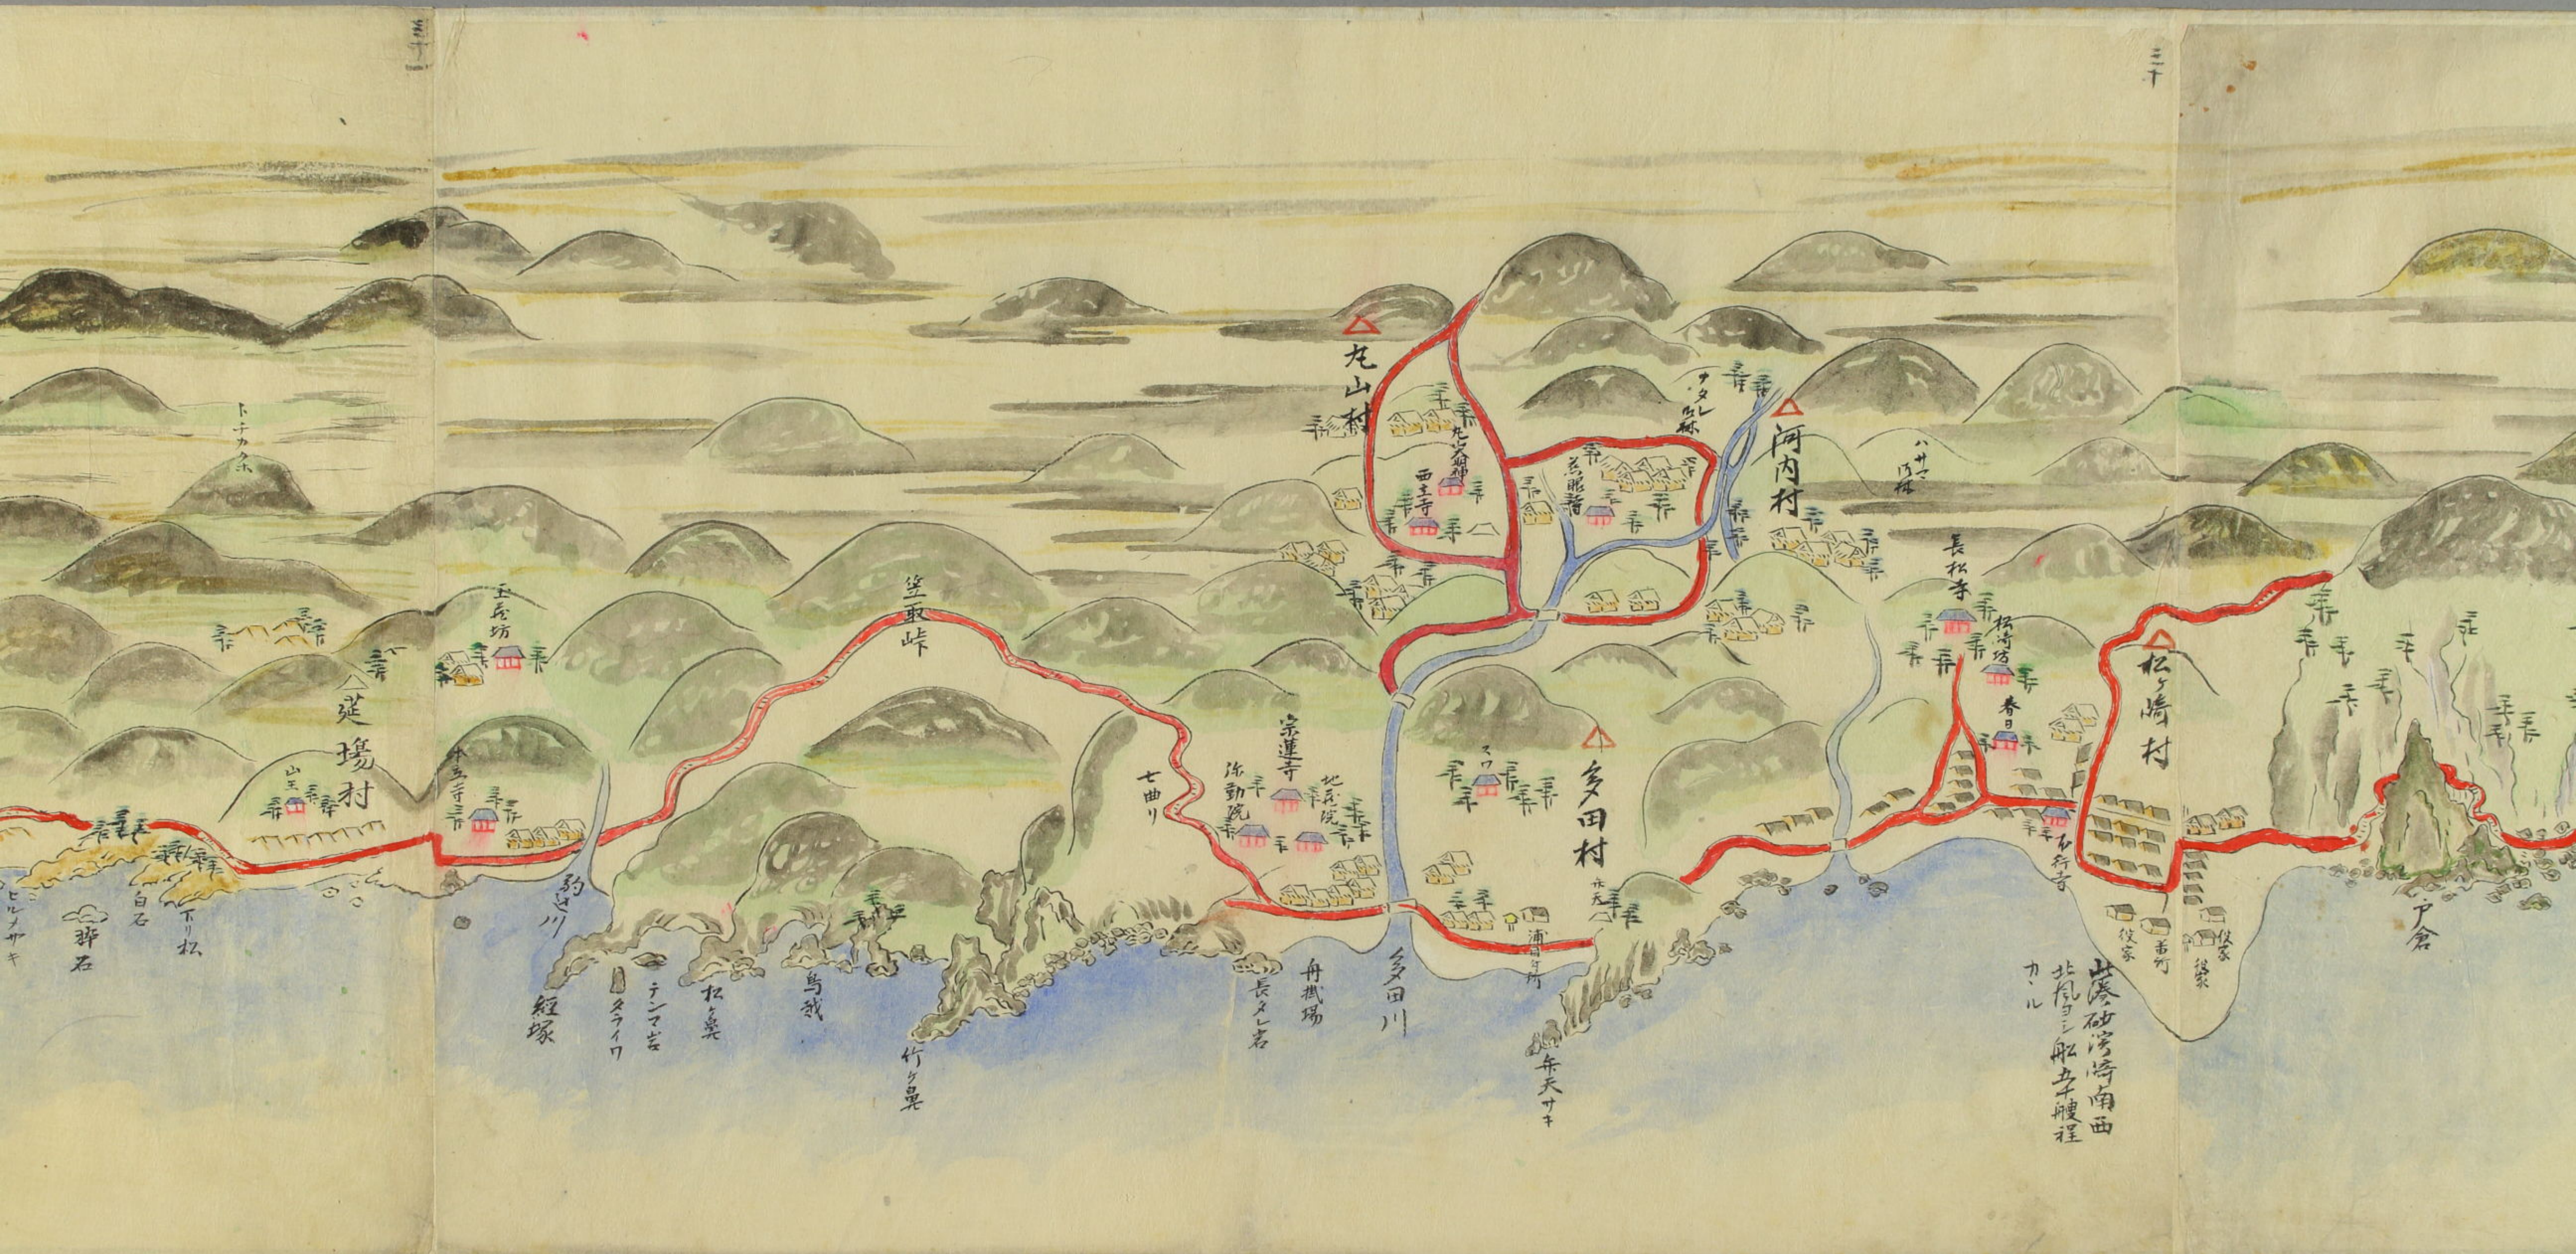

戸倉

松崎村

長松寺

河内村

此處砂濱崎南西  
北風白三船五艘程  
カ、ル

ウレマサキ

ウイフ

トナカノ木