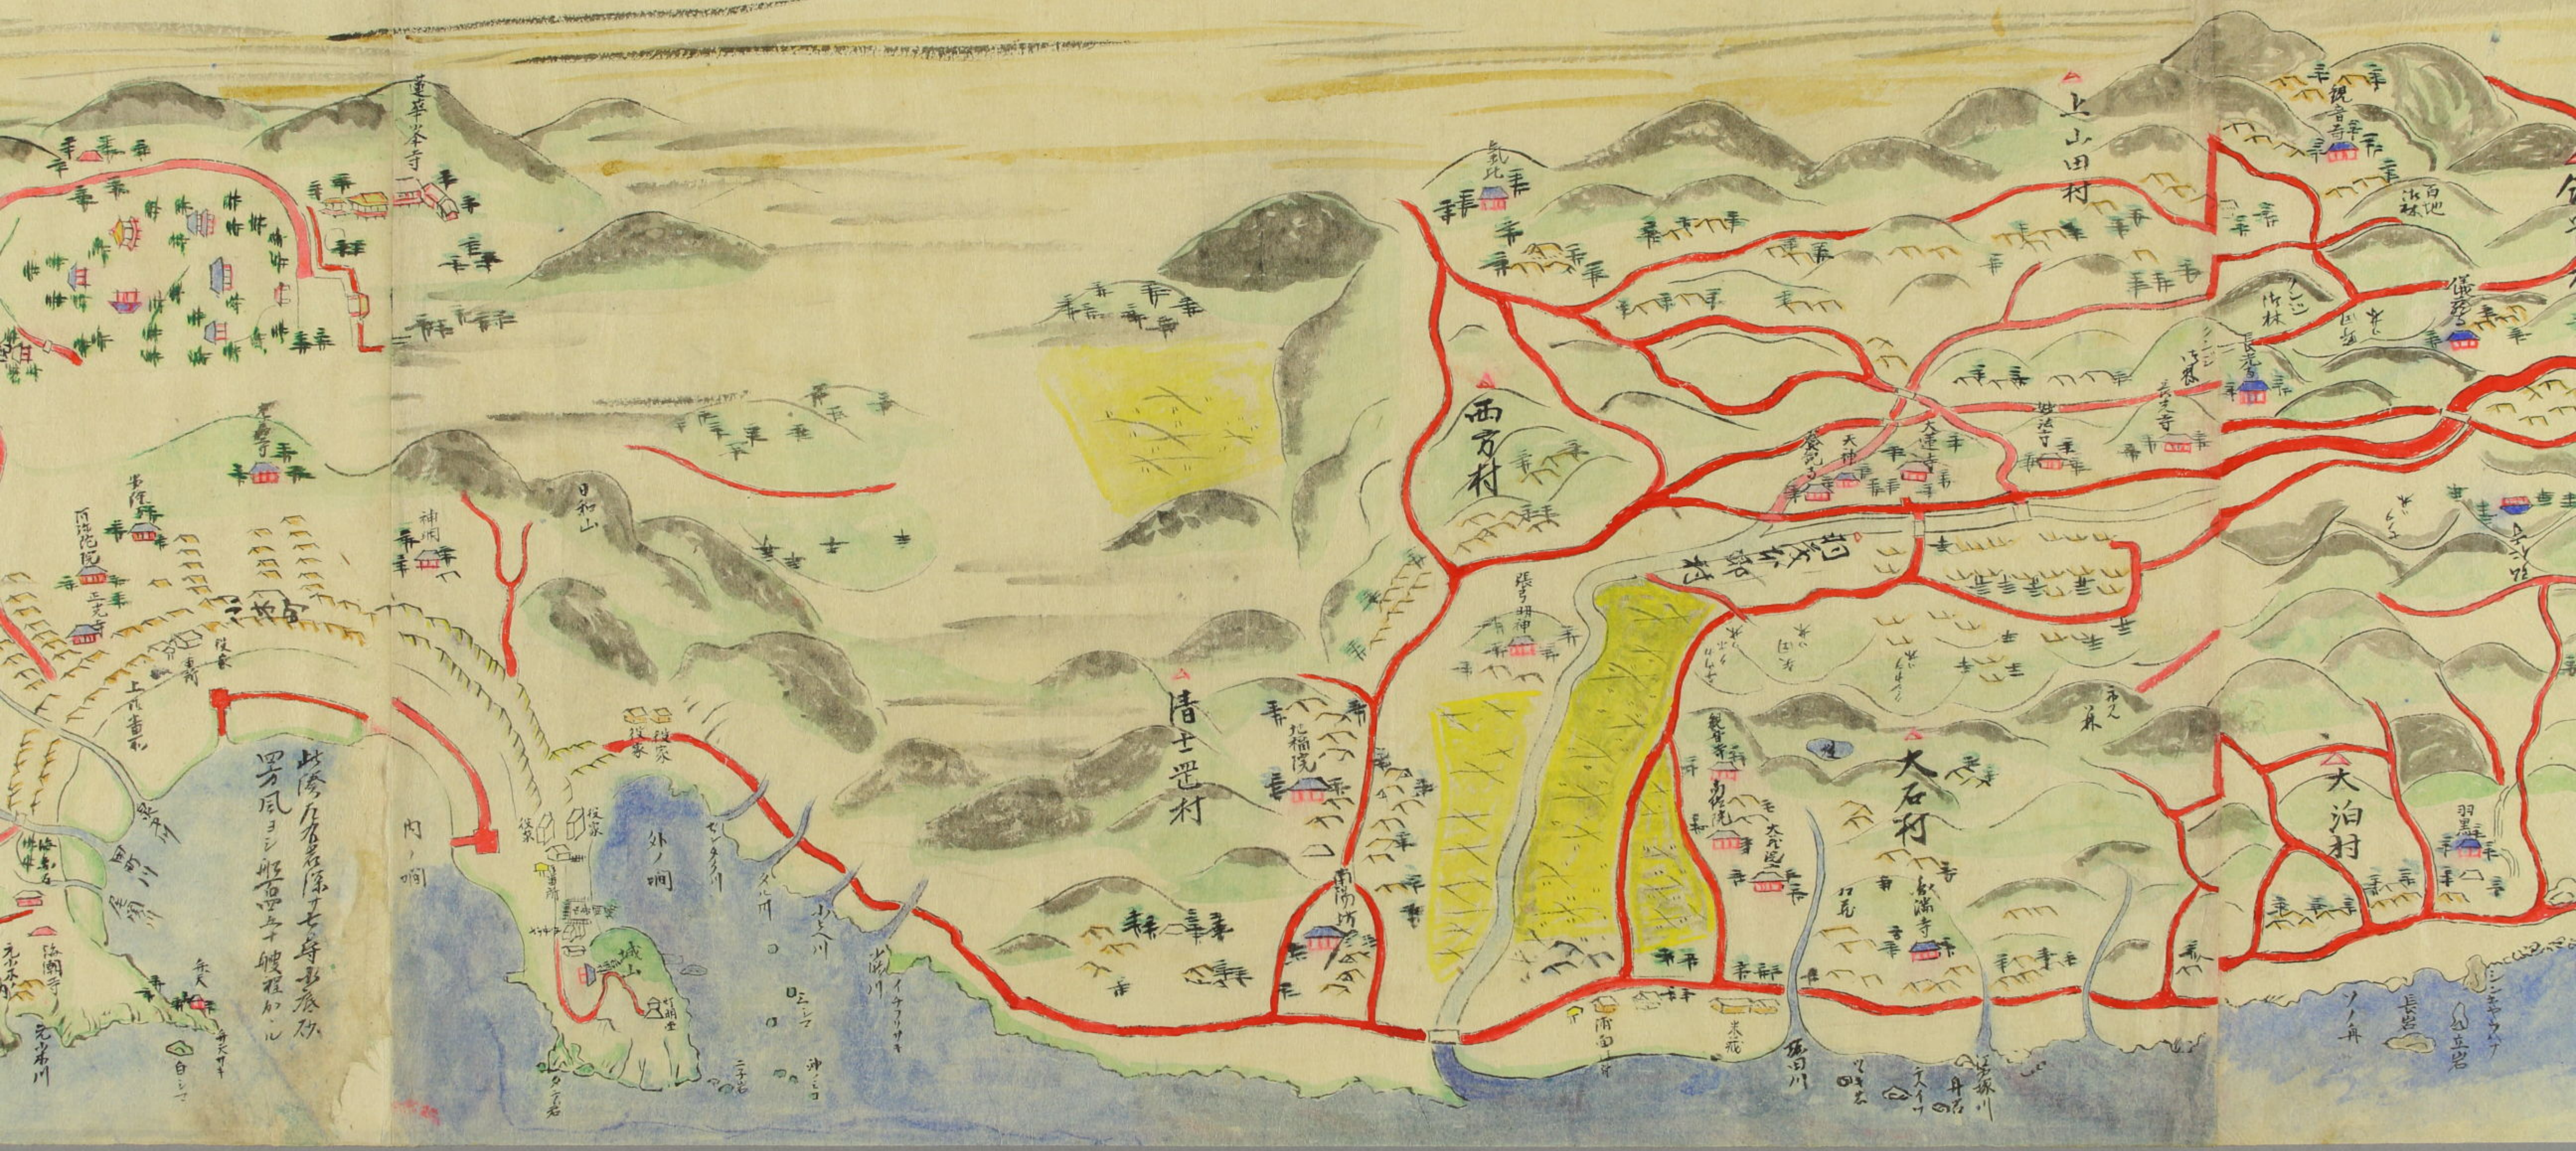

大杉村

大石村

大泊村

杉野浦村

野崎島

三子岩

佛サキ

此後在名原了七身事終成  
 四方風ヨリ船出五十艘程知ル