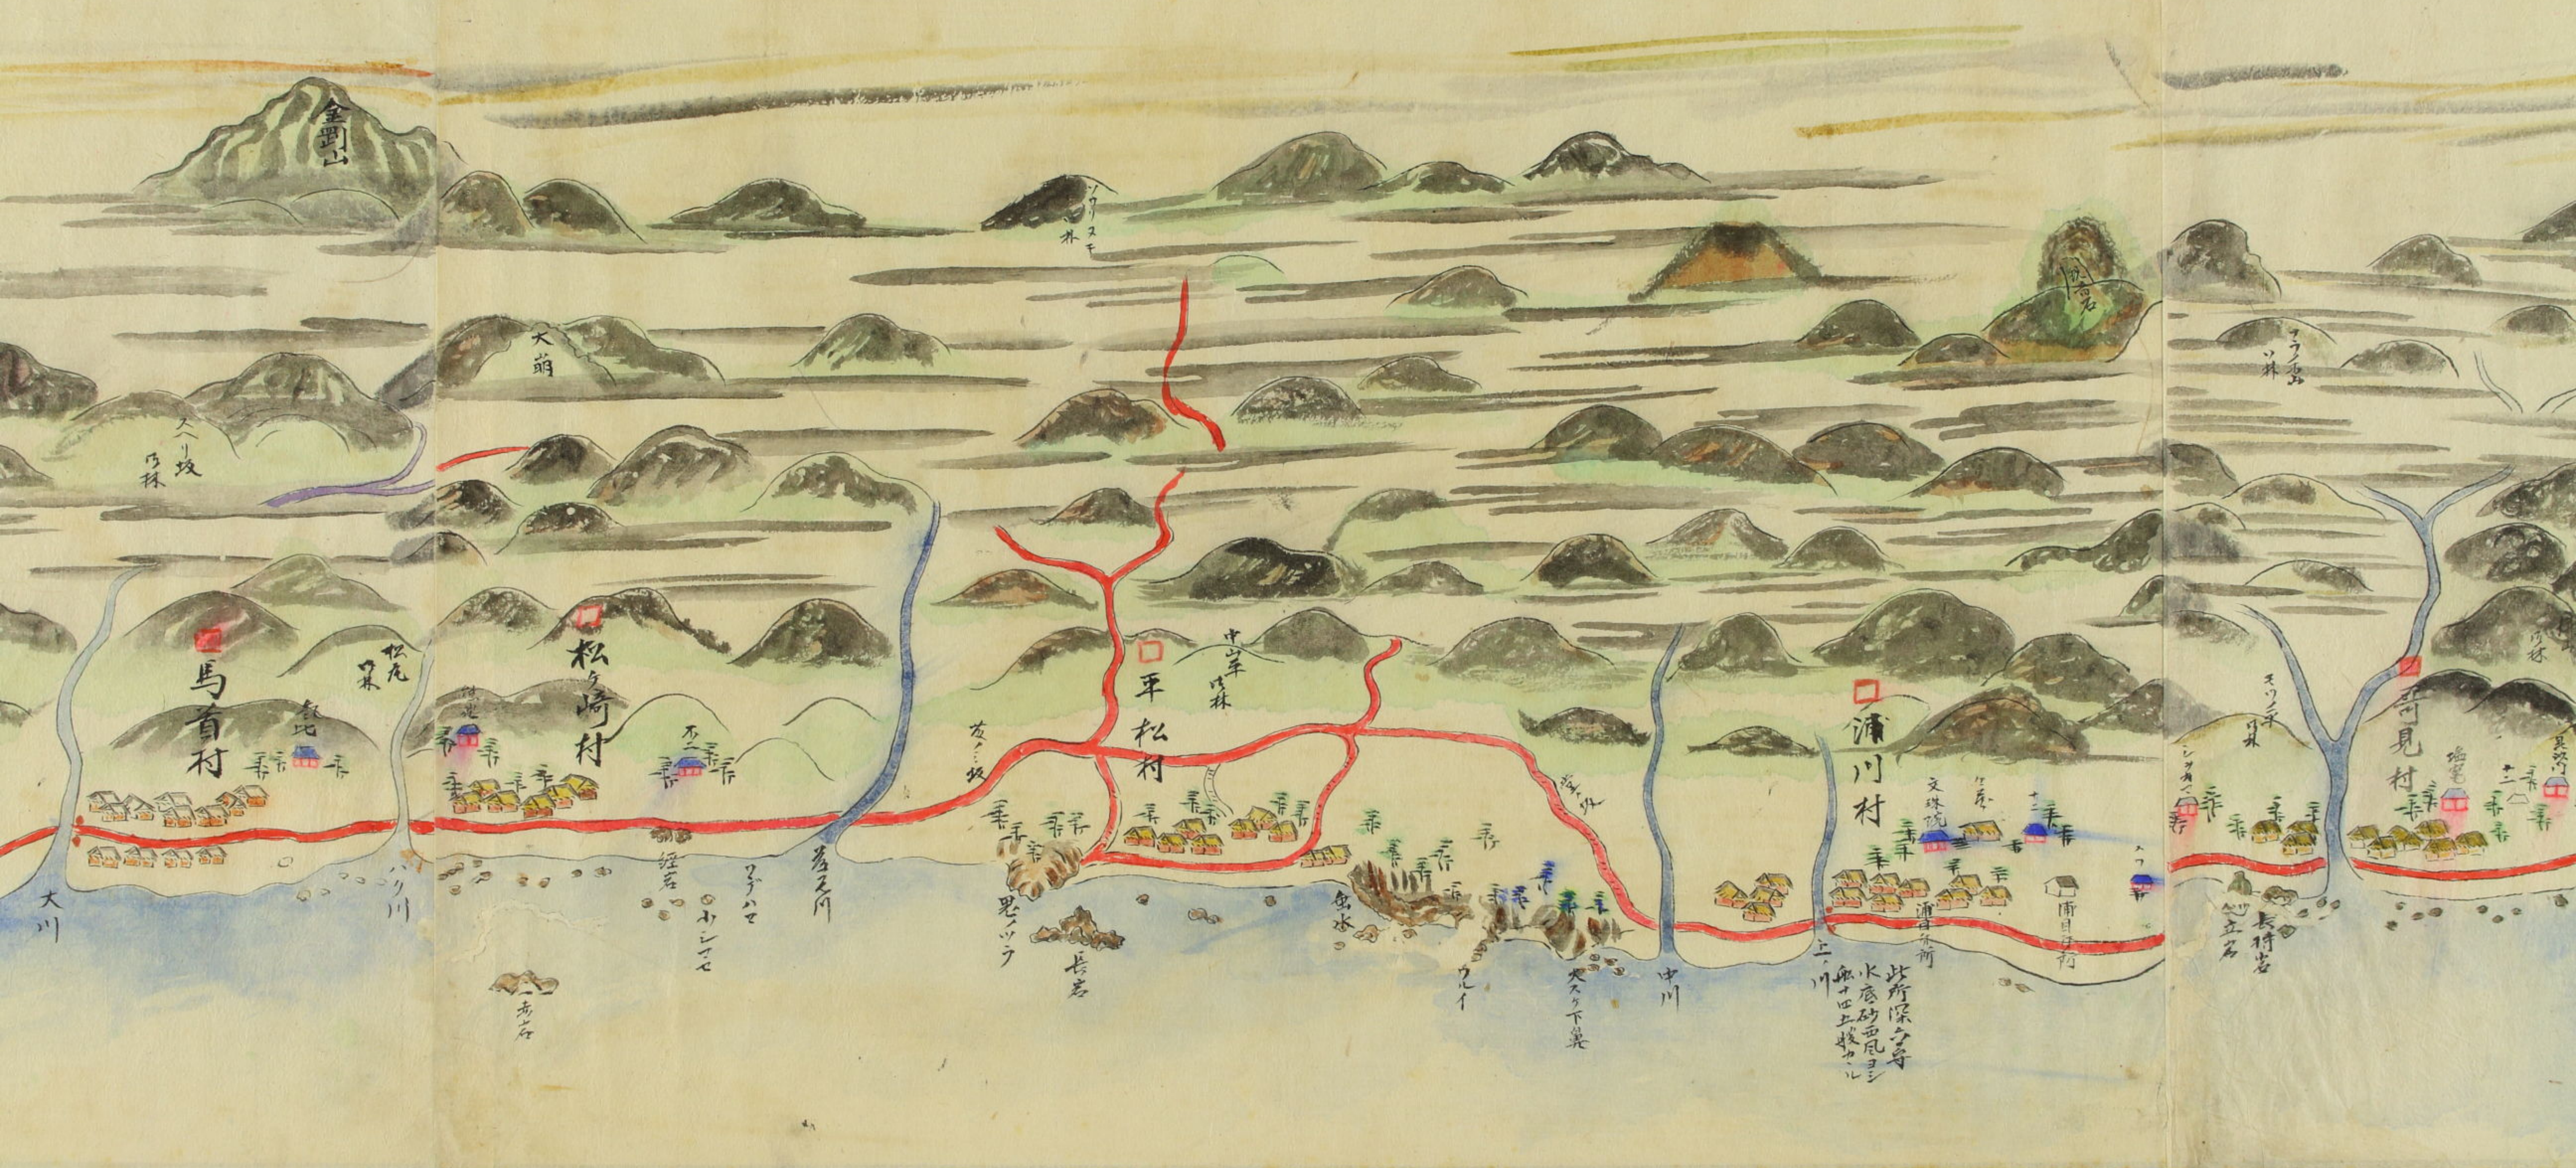

大谷川

三阪平

鬼ノ塚

六ツツ沢川

カシタマ川

水ノリ  
 柿打嶋

此所左右岩深八尋水底砂  
西風ヨシ船十四五艘カハル

金剛山