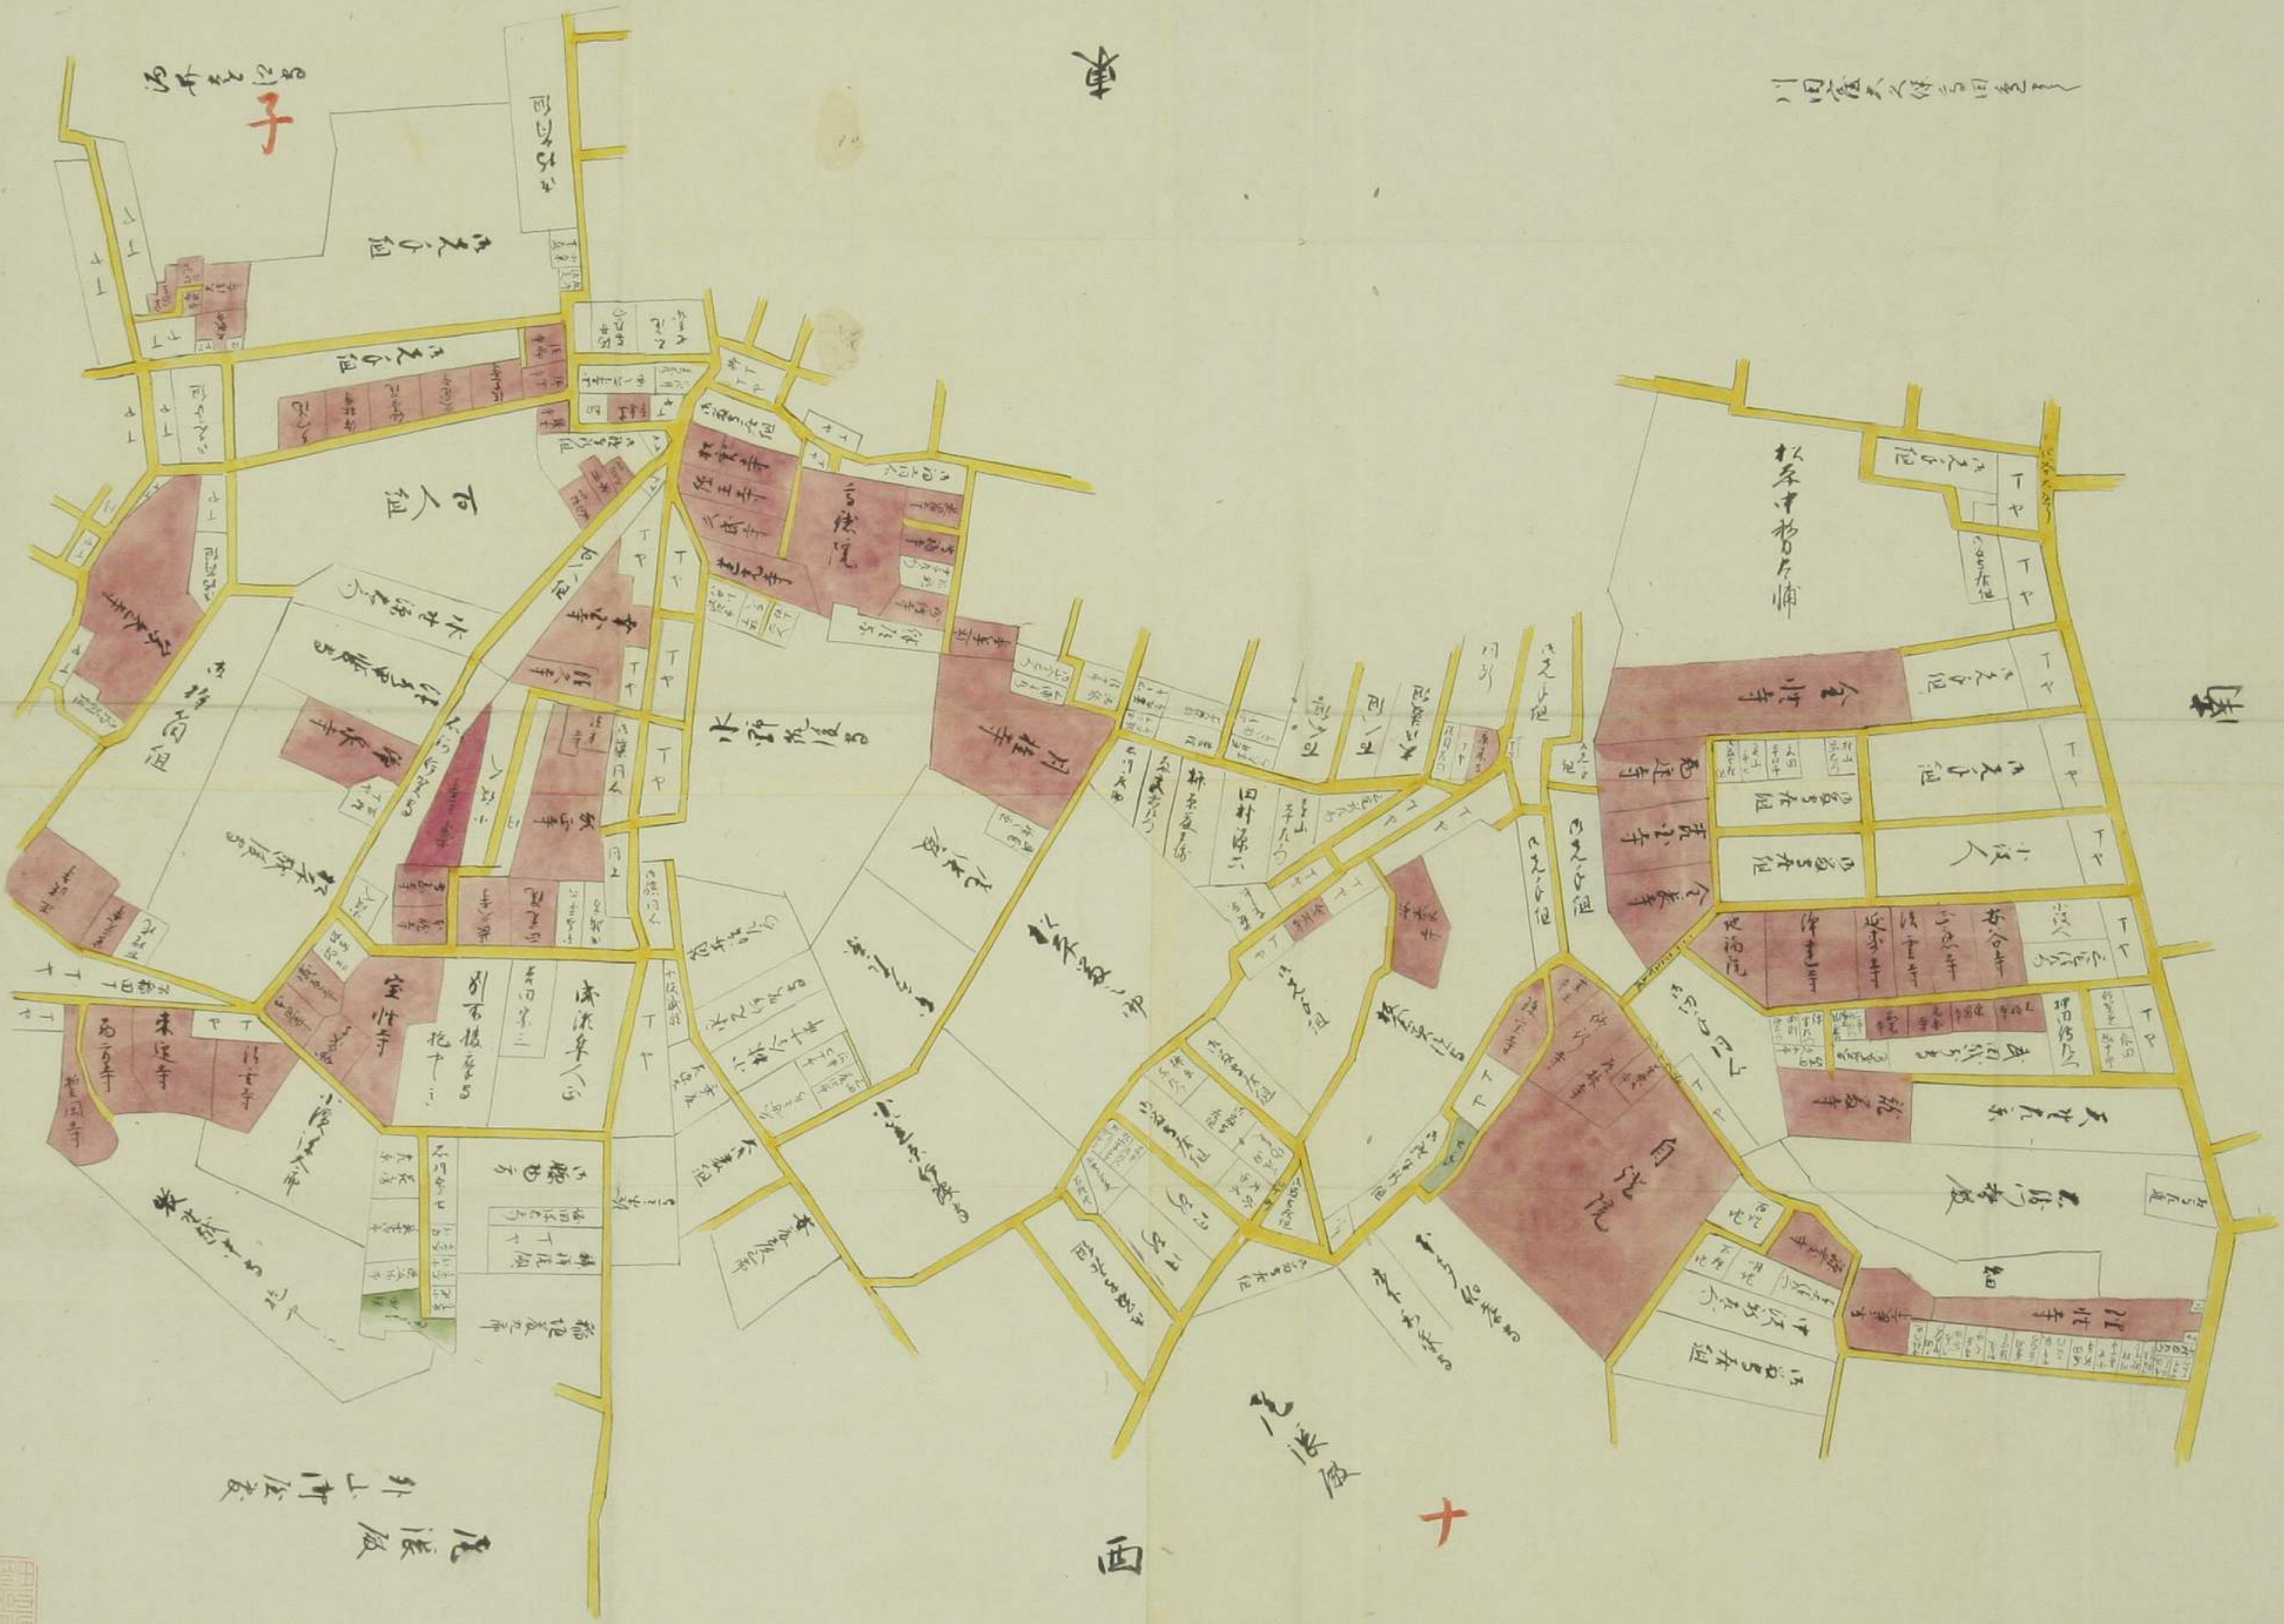

尾張藩領地之圖

東

南

西

尾張藩 外山町位友

15