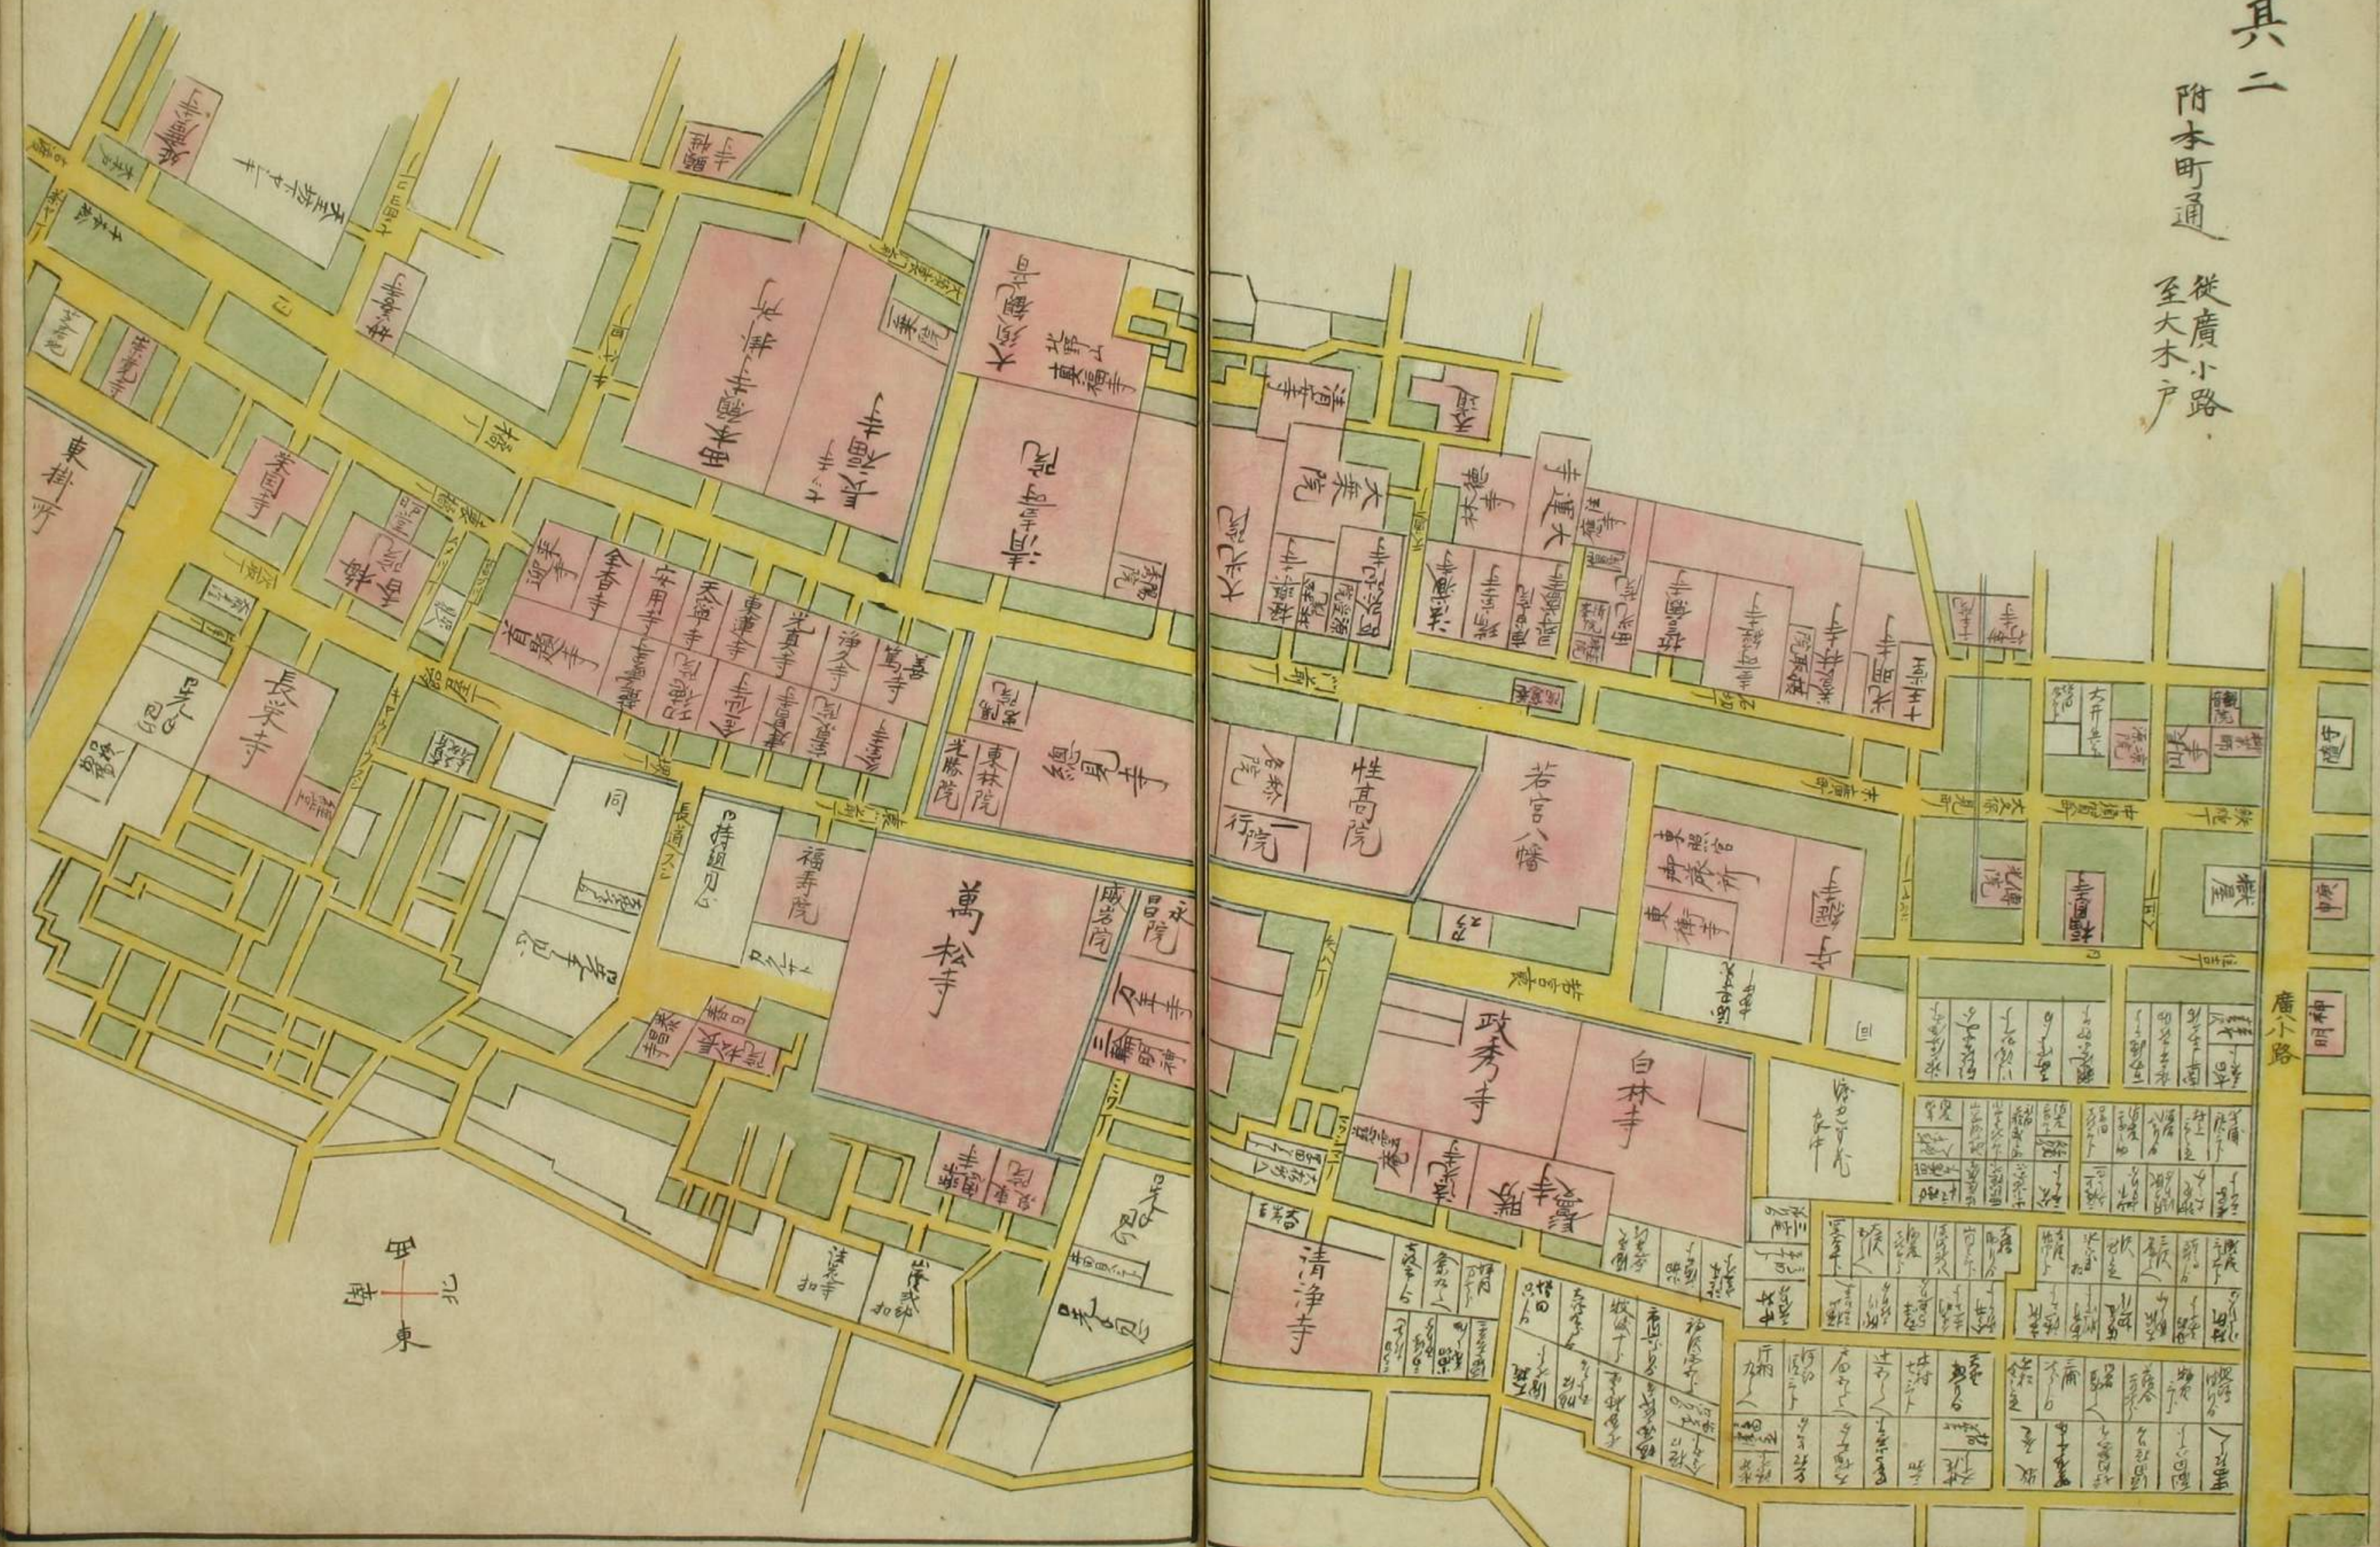

從廣小路
至大木戸

廣井

北
東
西

巾下
東八中畝西押切
南八上畝第北上宿

琵琶島

熱田澤下

白鳥

船中新田