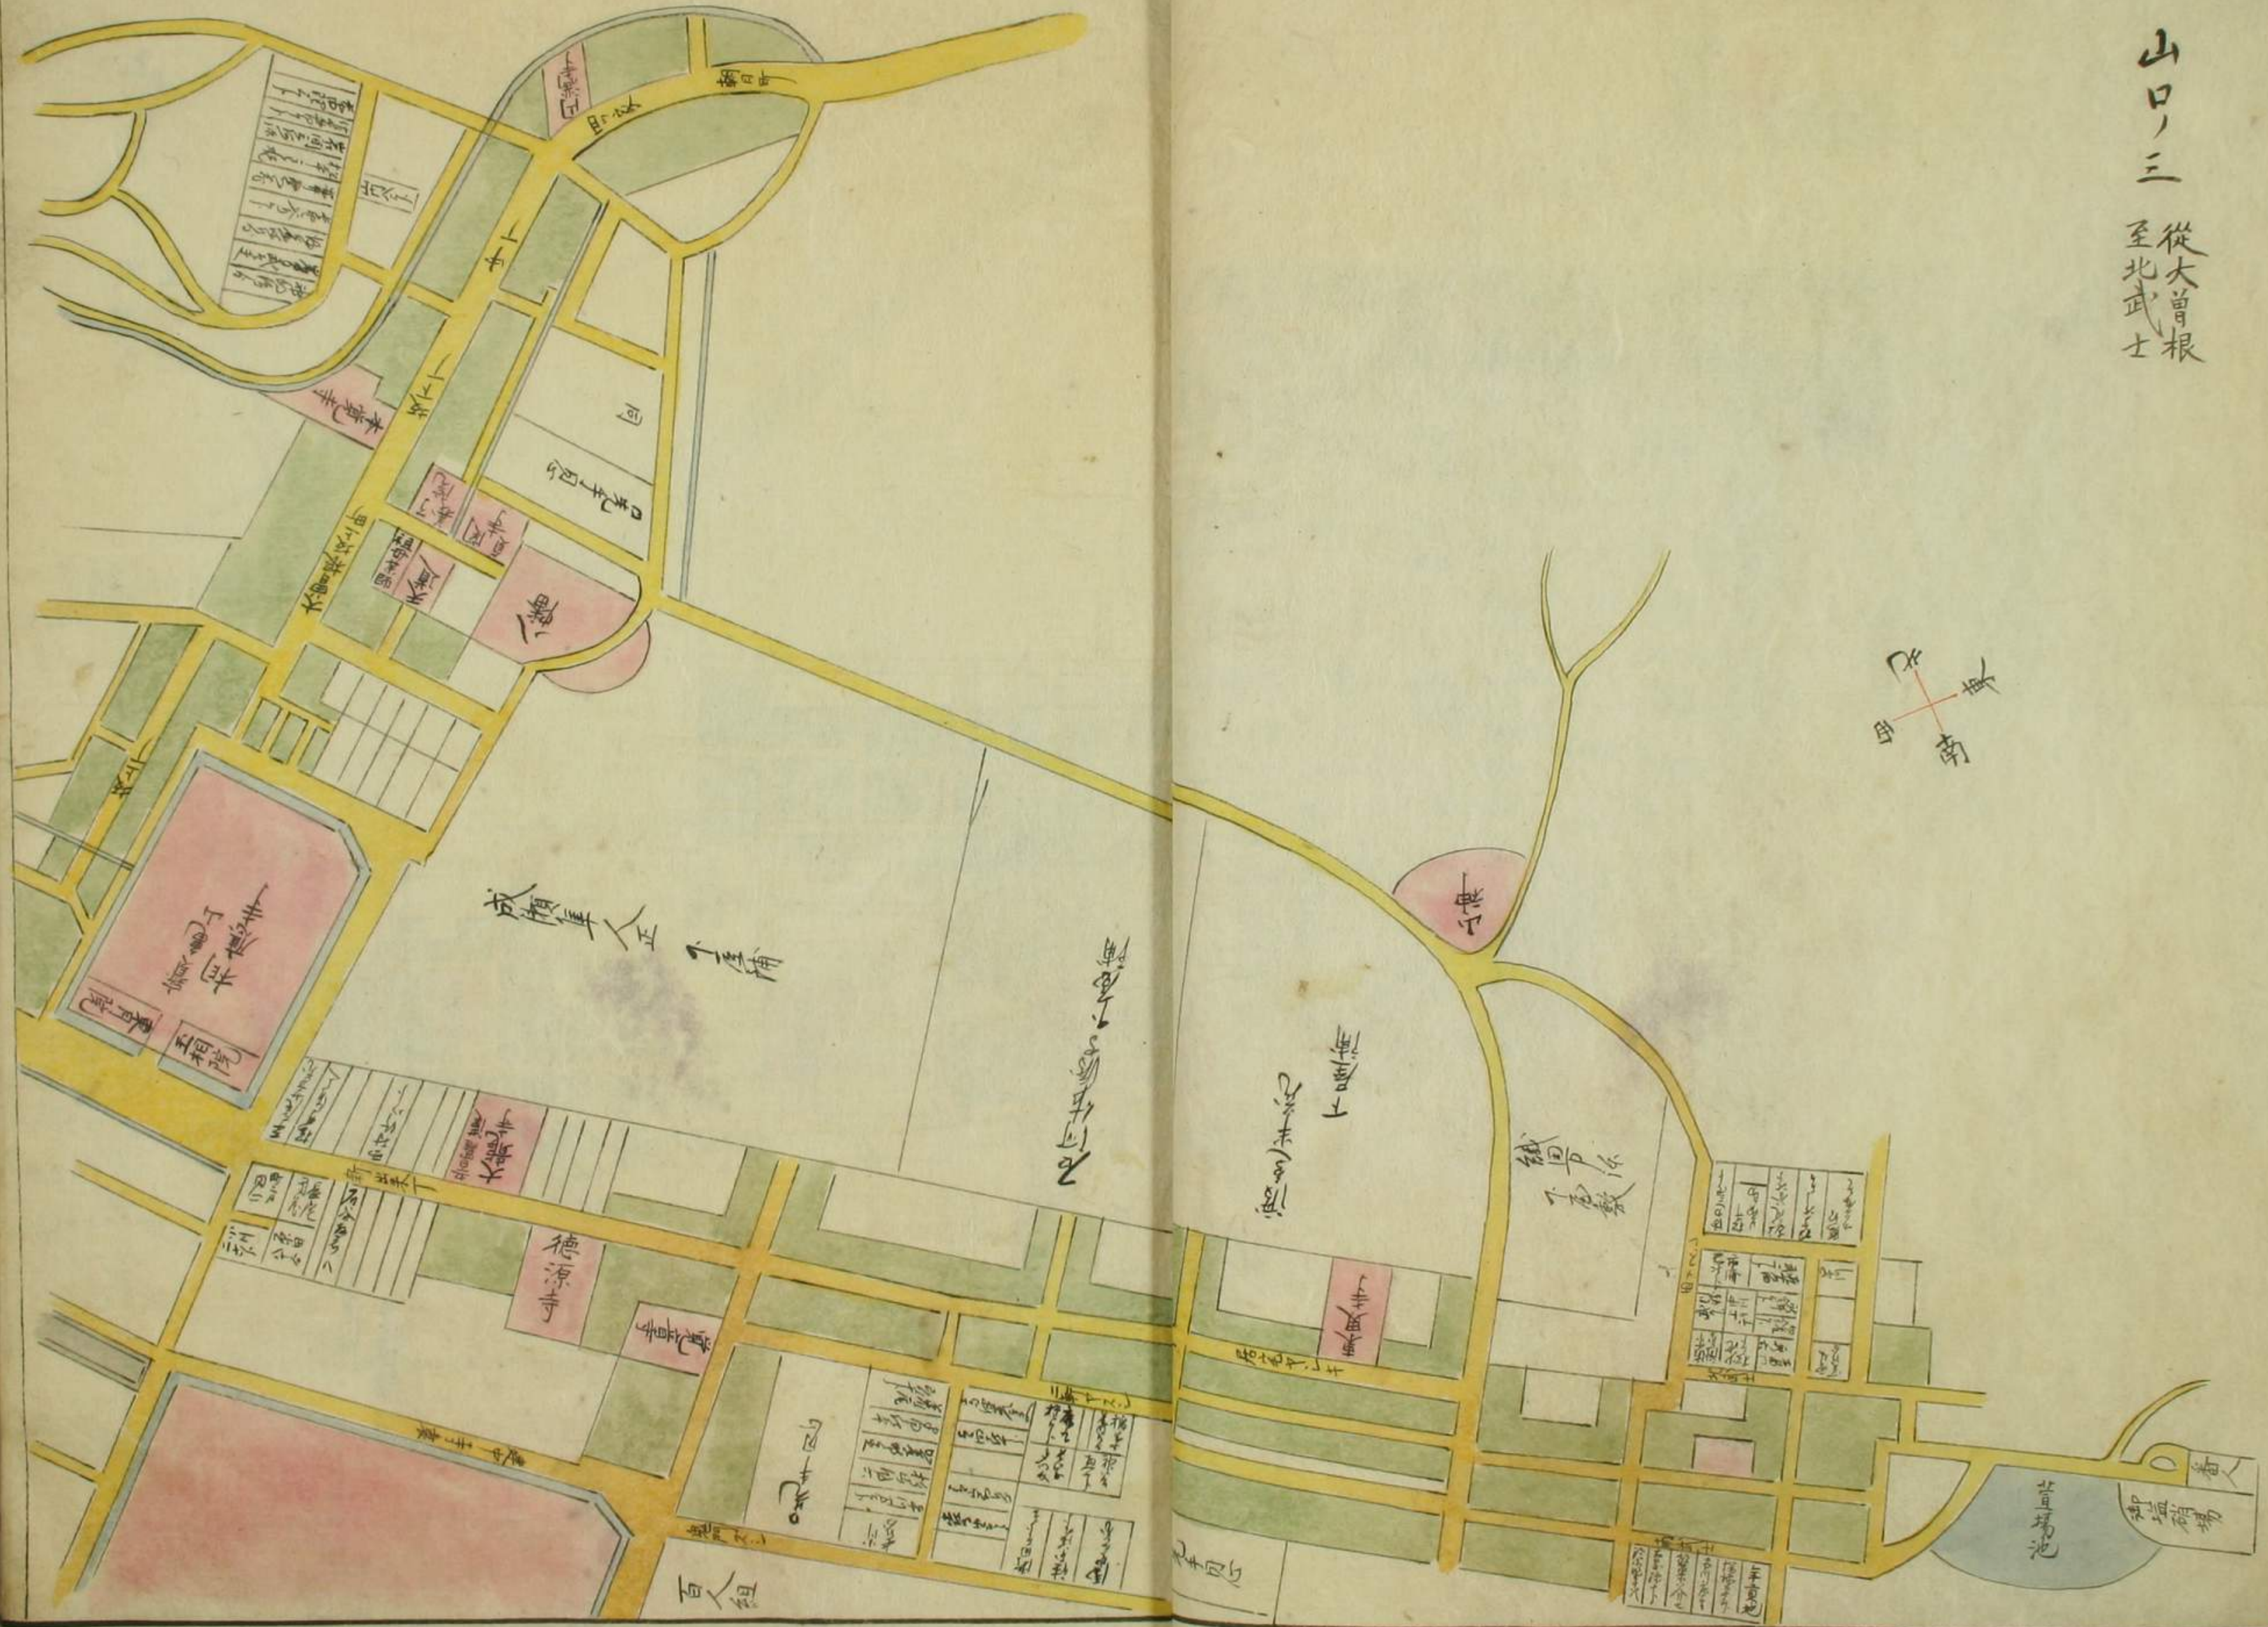

寺行香

村長

寺行香

東
西
南
北

山口二

山下町

山口ノ三

從大曾根
至北武士