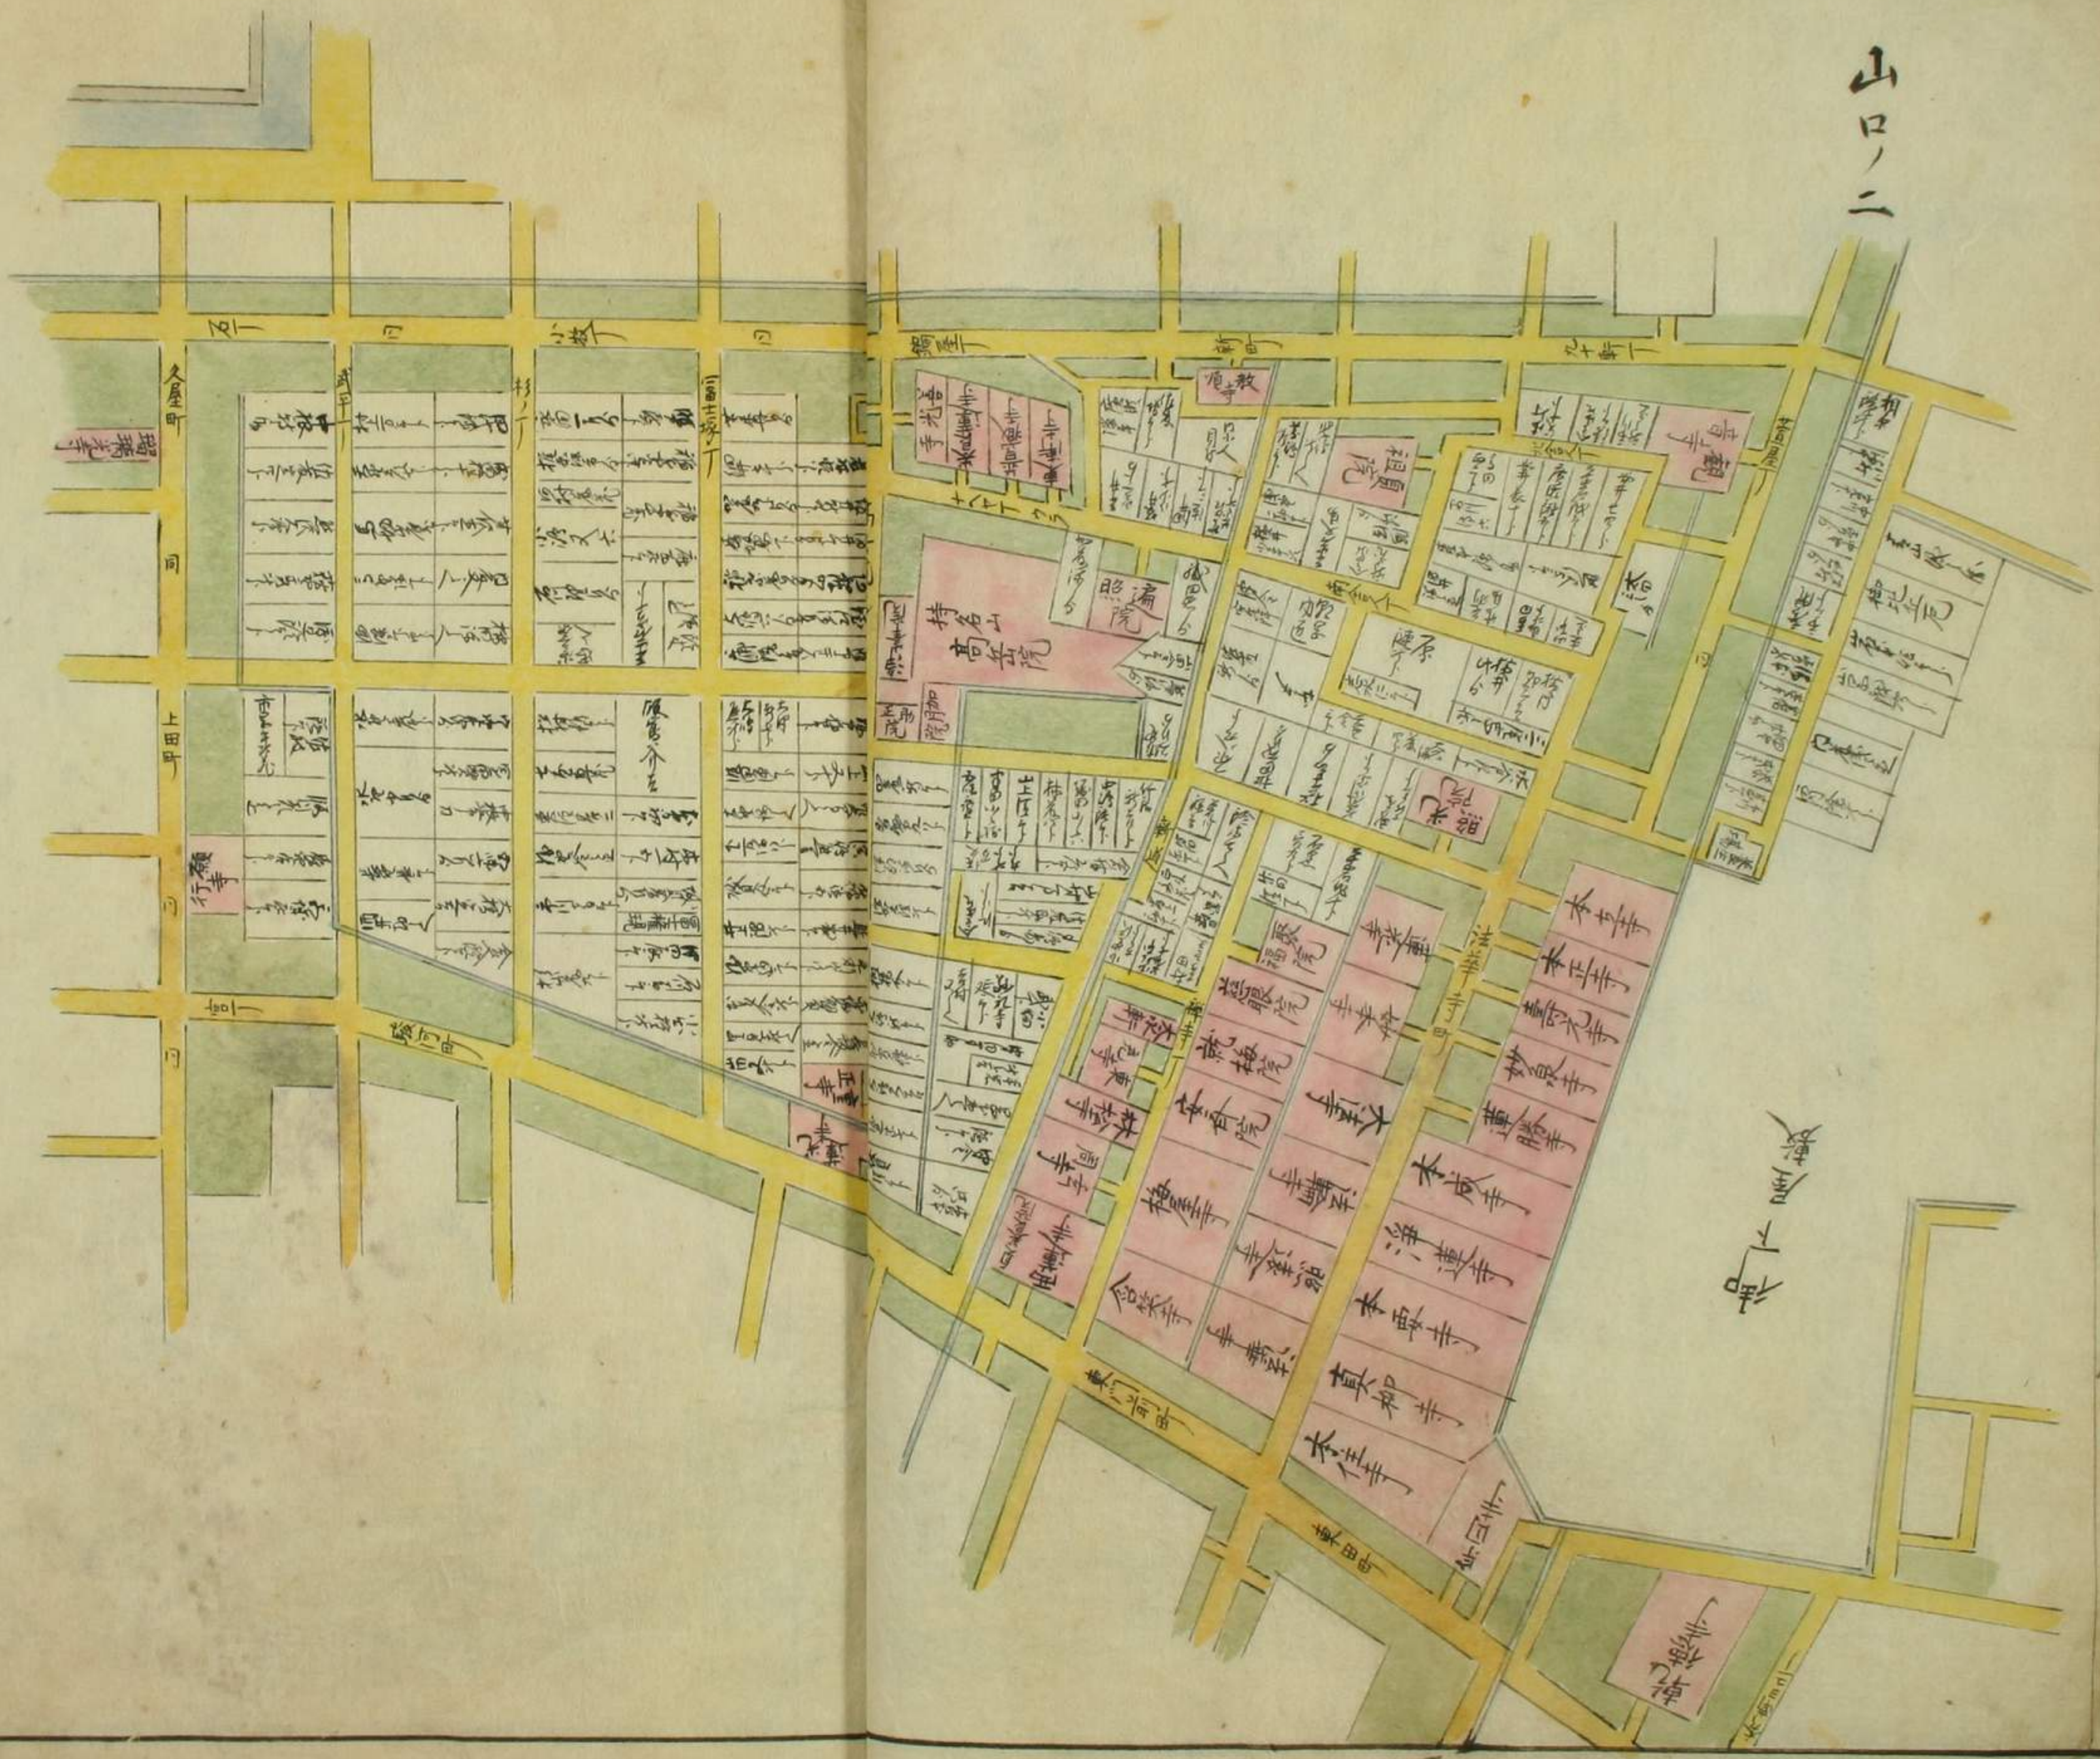

寺行香

村長

寺行香

東
西
南
北

山口二

山下町

山口ノ三

從大曾根
至北武士