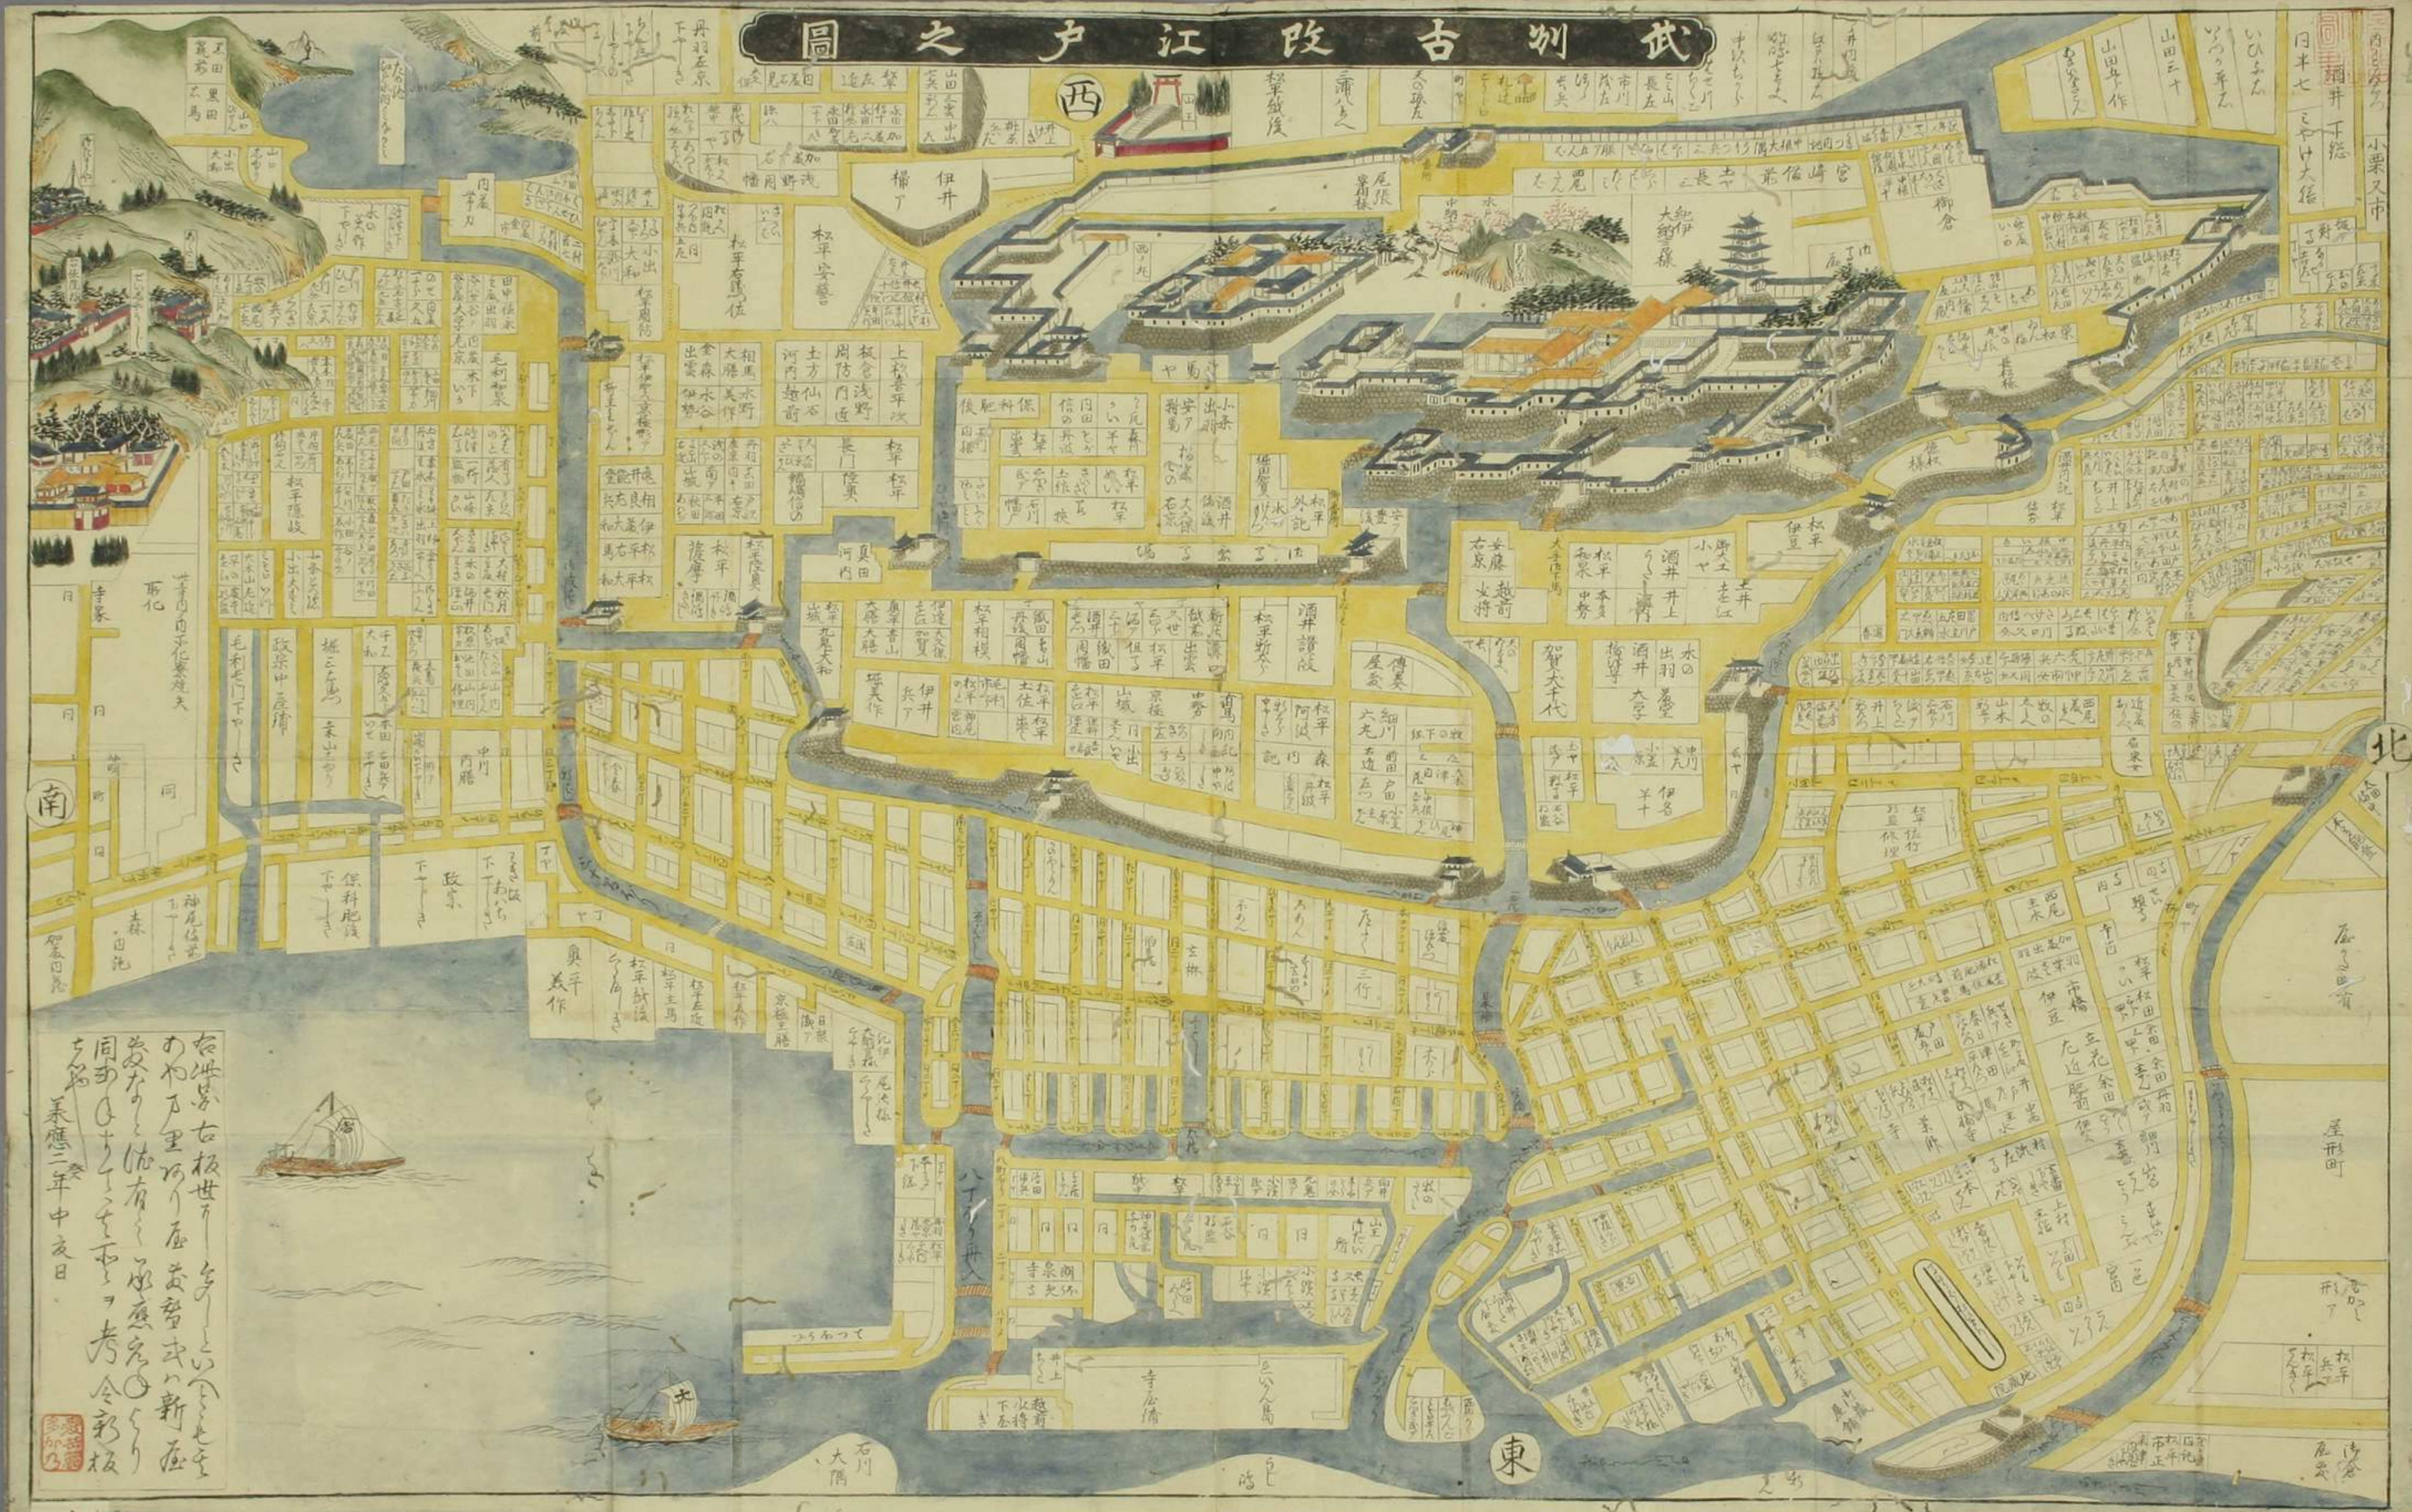

武別古改江戸之圖

如世古板世... 同和... 美應二年中夜日

文化十年... 百...

# 武別古改江戸之

西

北

7  
8  
9  
20  
1  
2  
3  
4  
5  
6  
7  
8  
9  
30  
1  
2  
3  
4  
5  
6  
7  
8  
9  
40  
1  
2  
3  
4  
5  
6  
7  
8  
9  
50  
1  
2  
3  
4  
5  
6  
7  
8

# 改江戶之圖

西

南

丹羽在京 下中

山田三雲中山 七兵衛 近左 掃了 伊井

尾張 室積 松平安藝 松平右馬助 松平周防

上松喜平次 板倉浅野 周防内近 土方仙石 河内越前

松平松平 長門陸奥 松平陸奥 松平相模

東

水の出  
酒井 大屋  
松平 某

松平 某  
阿波 某  
中野 某

京極 某  
山城 某  
松平 某

西尾 某  
木下 某

市橋 某  
伊豆 某

立花 某  
肥前 某

左衛門 某  
某 某