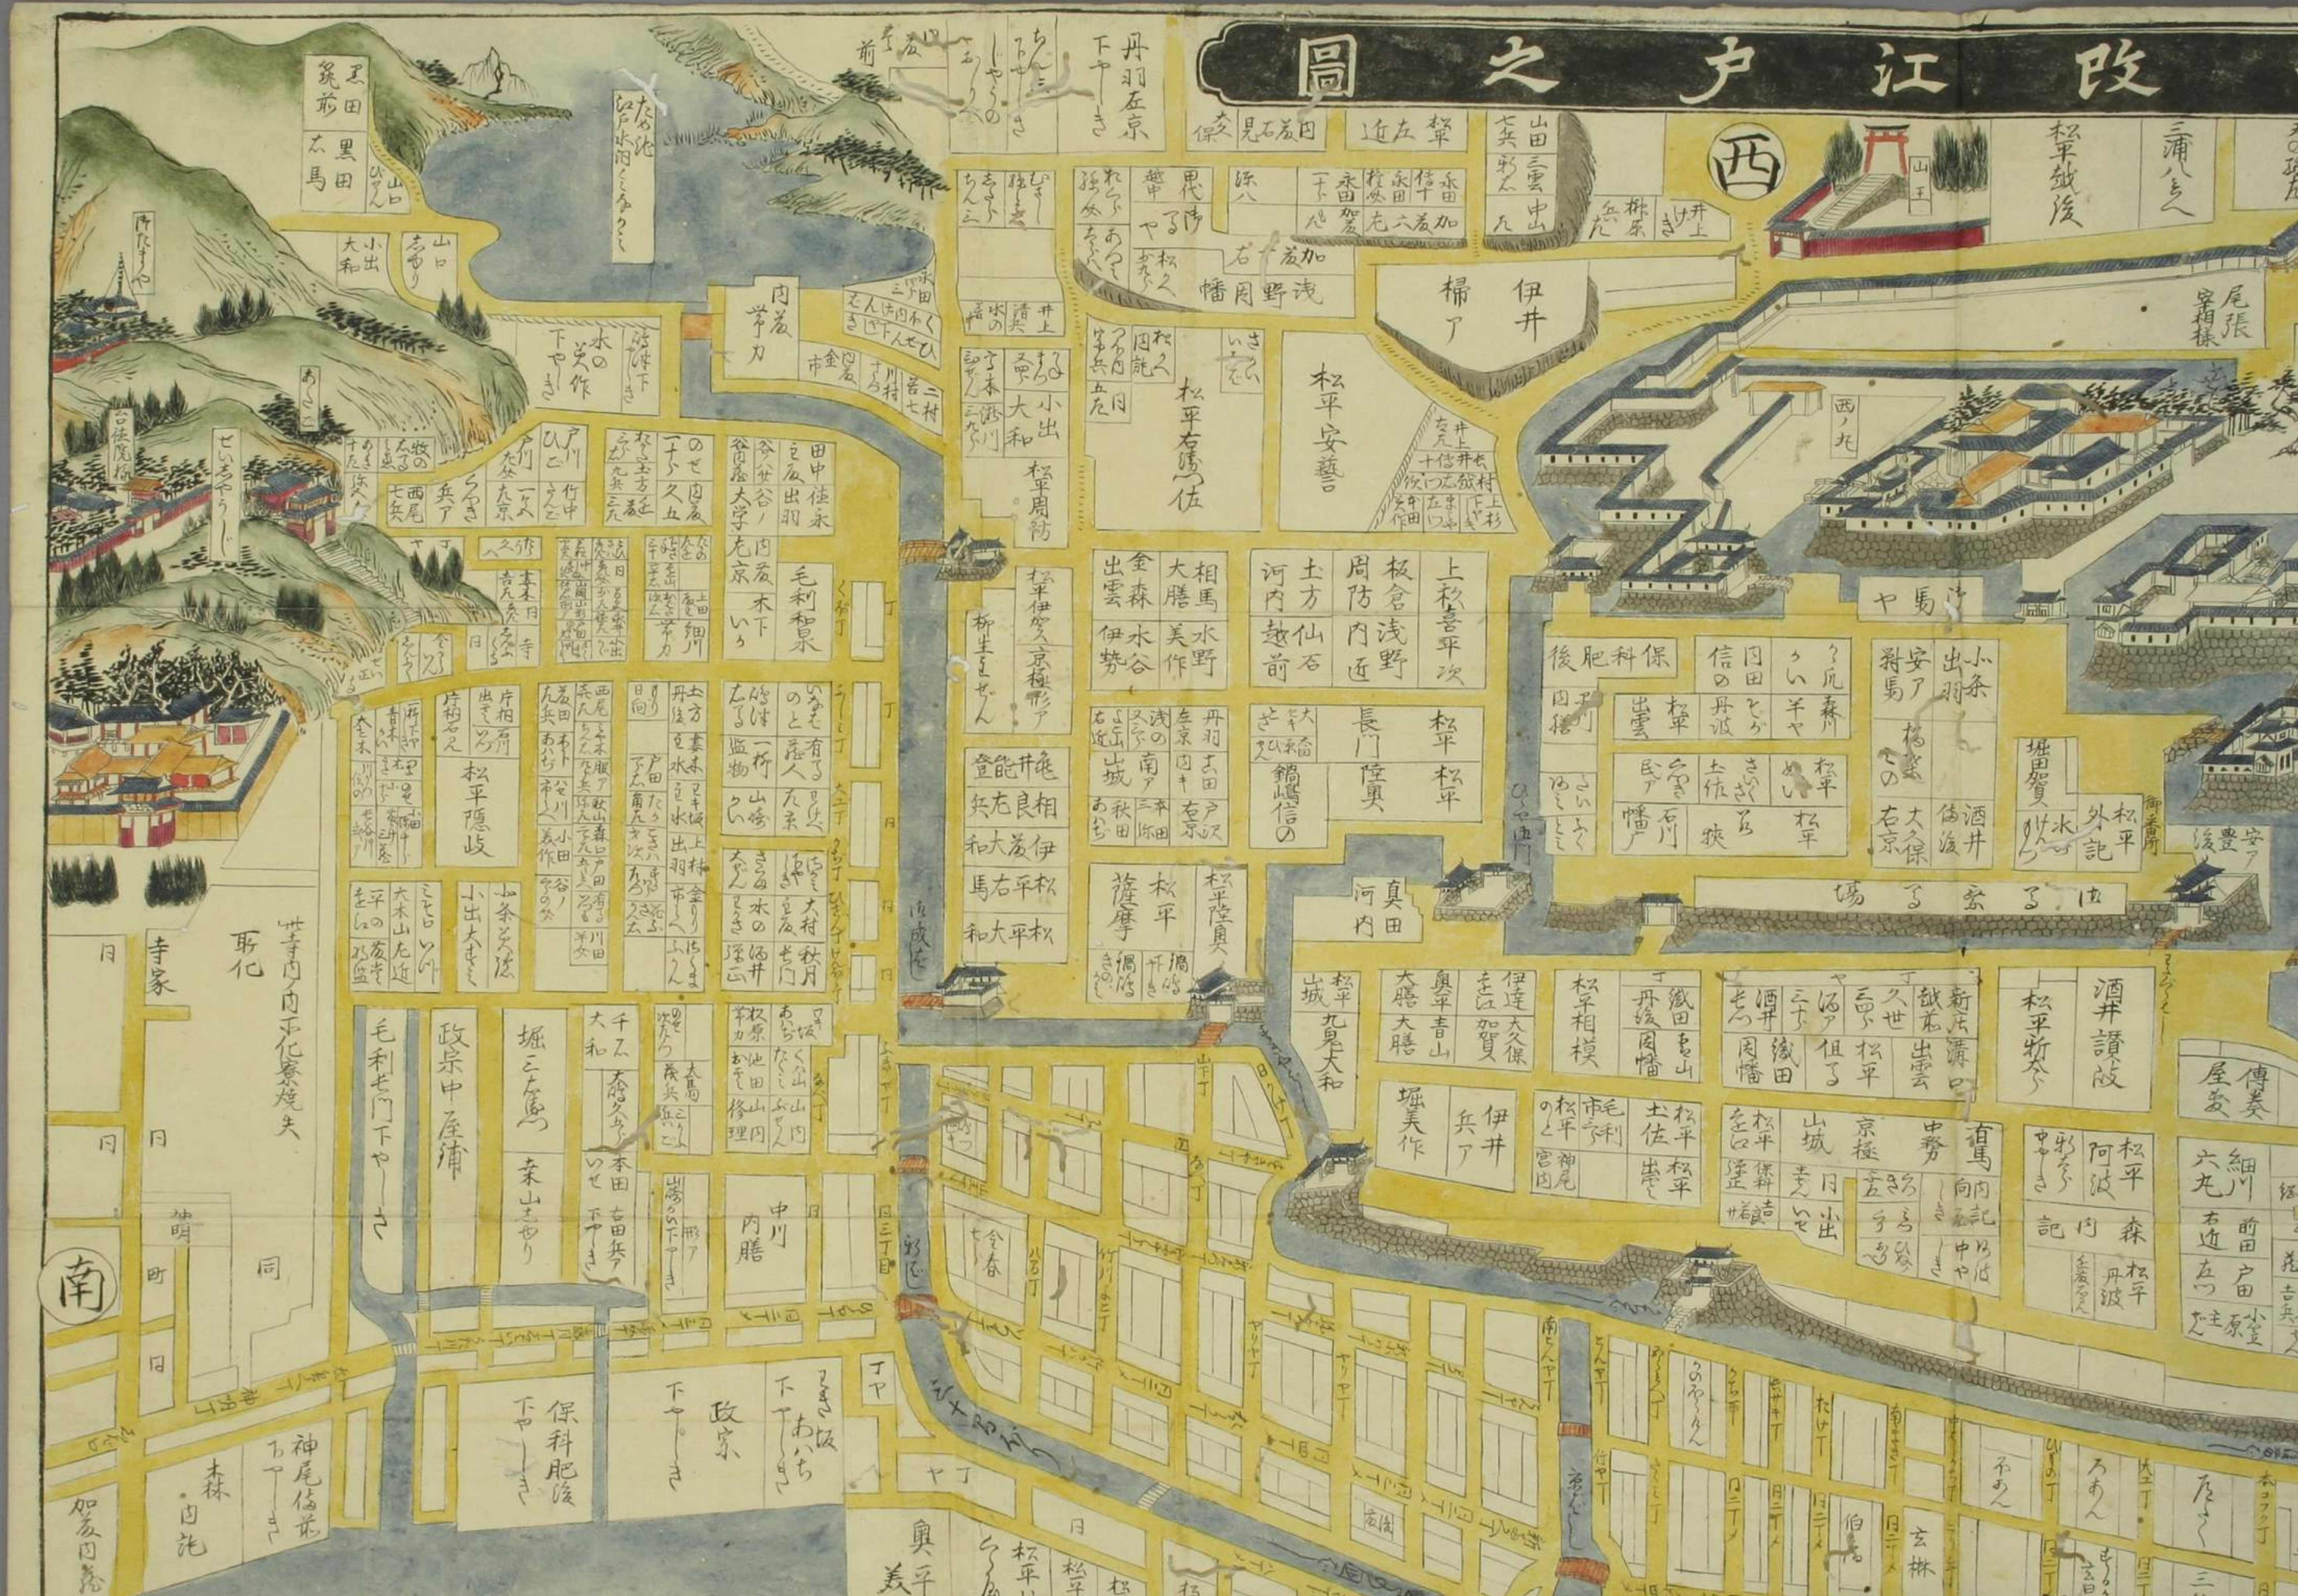

武別古改江戸之圖

如世古板世... 同和... 美應二年中夜日

文化十年... 百...

# 武別古改江戸之

西

北

7  
8  
9  
20  
1  
2  
3  
4  
5  
6  
7  
8  
9  
30  
1  
2  
3  
4  
5  
6  
7  
8  
9  
40  
1  
2  
3  
4  
5  
6  
7  
8  
9  
50  
1  
2  
3  
4  
5  
6  
7  
8

# 改江戶之圖

西

南

丹羽在京 下中

山田三雲中山 七兵衛 近左 掃了 伊井

尾張 室積 松平安藝 松平右馬助 松平周防

上松喜平次 板倉浅野 周防内近 土方仙石 河内越前

松平松平 長門陸奥 松平陸奥 松平相模

酒井讚岐 松平新次 伊達大久保 丹波因幡

松平相模 丹波因幡 伊達大久保 丹波因幡

松平相模 丹波因幡 伊達大久保 丹波因幡

松平相模 丹波因幡 伊達大久保 丹波因幡

松平相模 丹波因幡 伊達大久保 丹波因幡

尾張 室積 松平安藝 松平右馬助 松平周防

上松喜平次 板倉浅野 周防内近 土方仙石 河内越前

松平松平 長門陸奥 松平陸奥 松平相模