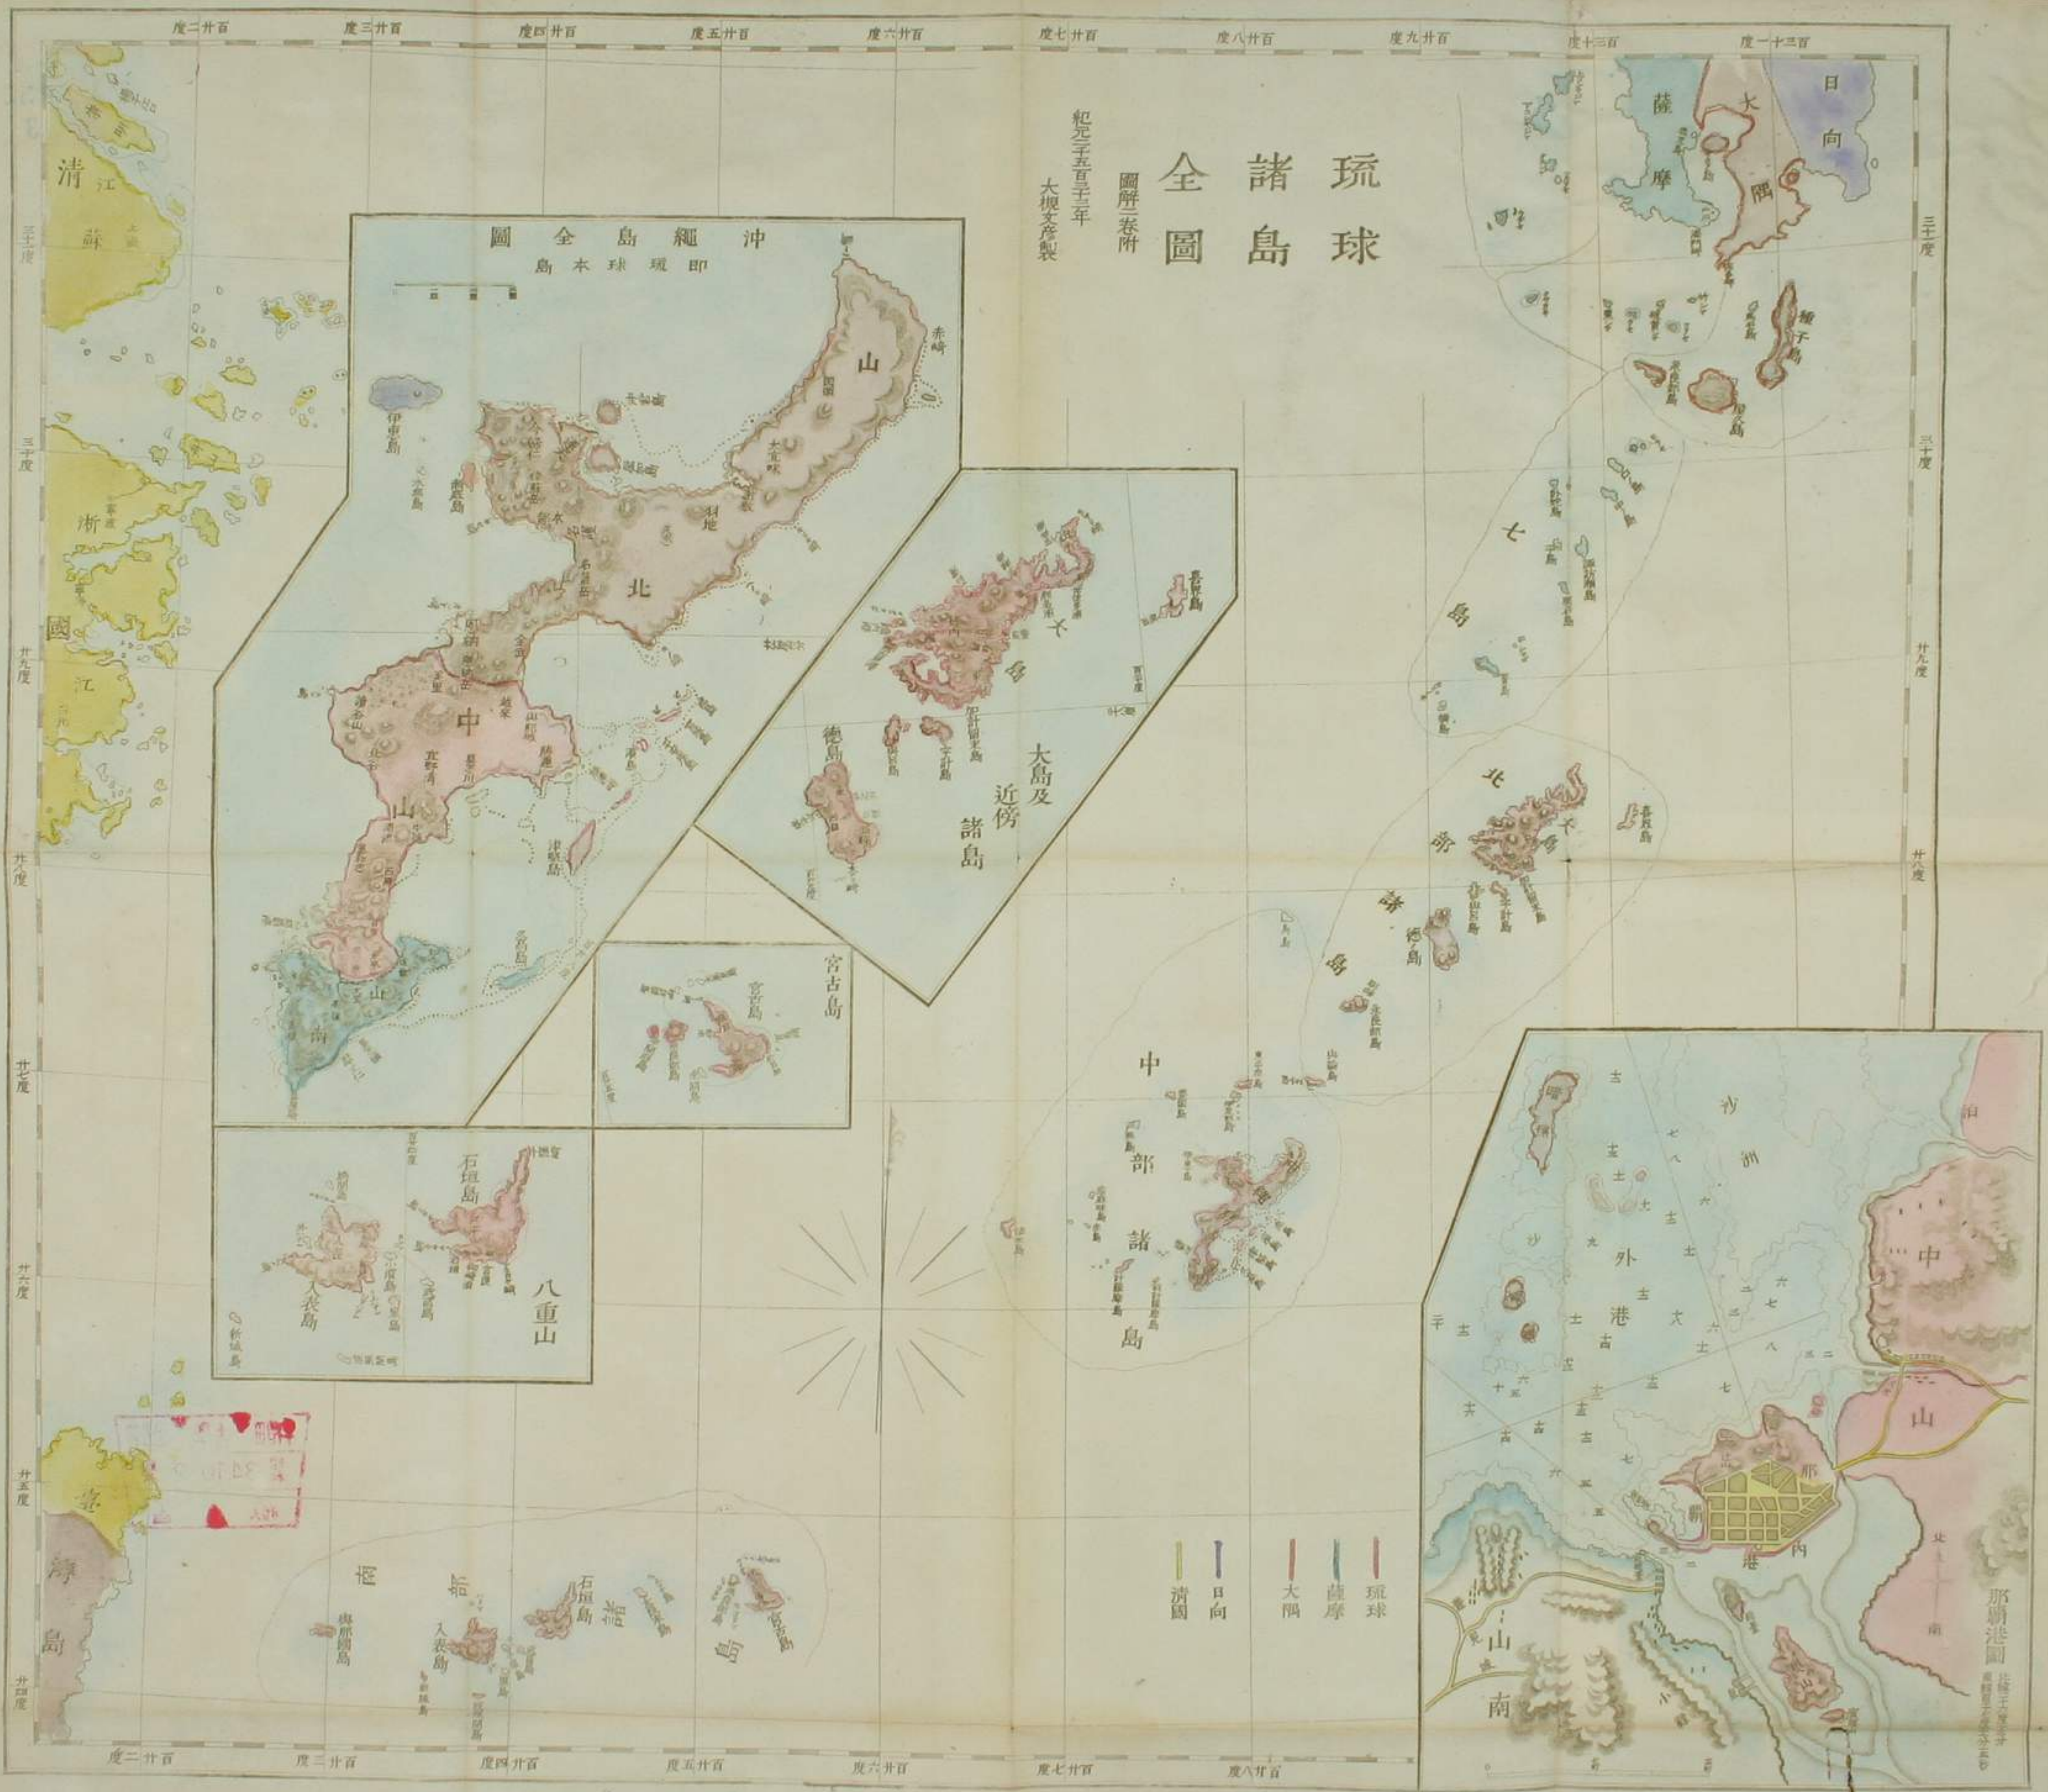

大槻文彦製

琉球諸島全圖

圖解
二卷附

明治六年
七月銅刺
煙雨樓藏版

ル 4
4524
3

銅

刻

疏

球

諸

島

全

圖

全

琉球諸島全圖

圖解卷附
紀元五百五十五年
大槩支彙製

沖繩全島圖
島本球現即

琉球
薩摩
大隅
日向
清國