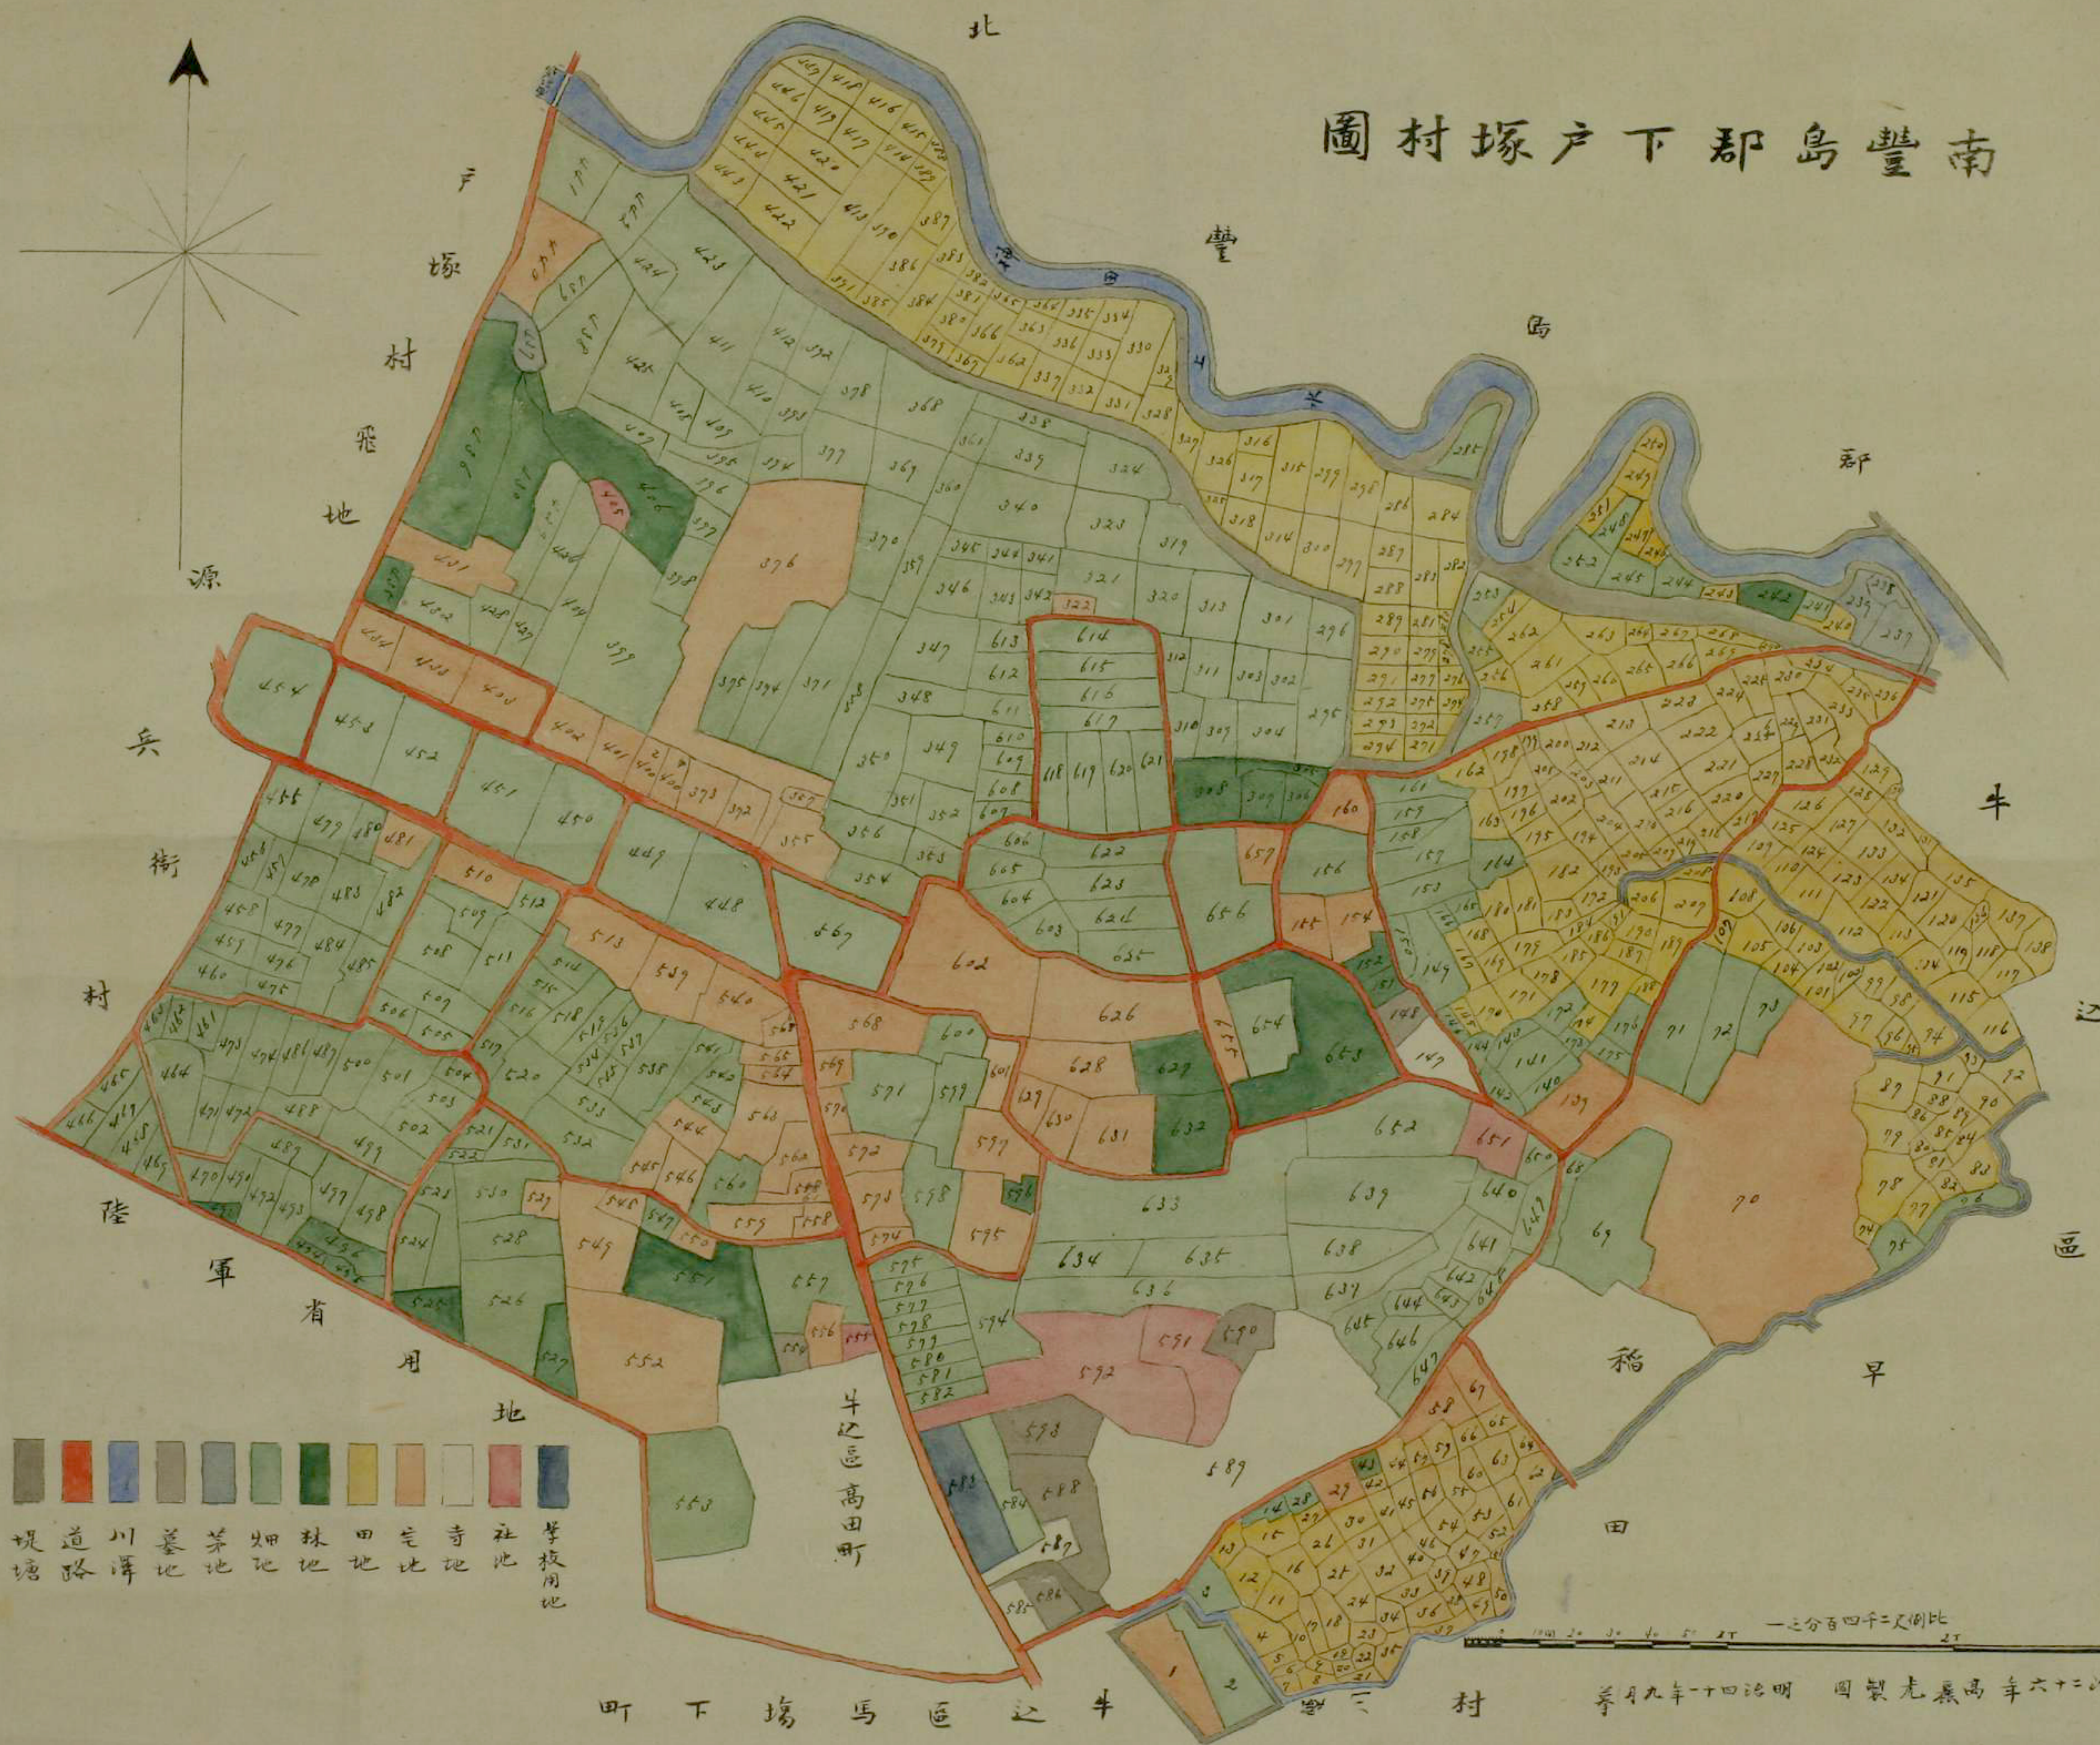

2
3
4
5
6
7
8
9
10
11
12
13
14
15
16
17
18
19
20
21
22
23
24
25
26
27
28
29
30
31
32
33
34
35
36
37
38
39
40
41
42
43
44
45
46
47
48
49
50
51
52
53
54
55
56
57
58
59
60
61
62
63
64
65
66
67
68
69
70
71
72
73
74
75
76
77
78
79
80
81
82
83
84
85
86
87
88
89
90
91
92
93
94
95
96
97
98
99
100

南豐島郡下戸村圖

- 地
- 堤塘
 - 道路
 - 川澤
 - 墓地
 - 茶地
 - 畑地
 - 林地
 - 田
 - 宅地
 - 寺地
 - 社地
 - 學校用地

牛込區高田町 下馬場

明治十四年九月 製圖先農高年六十二 明治

一之千四百二尺測比