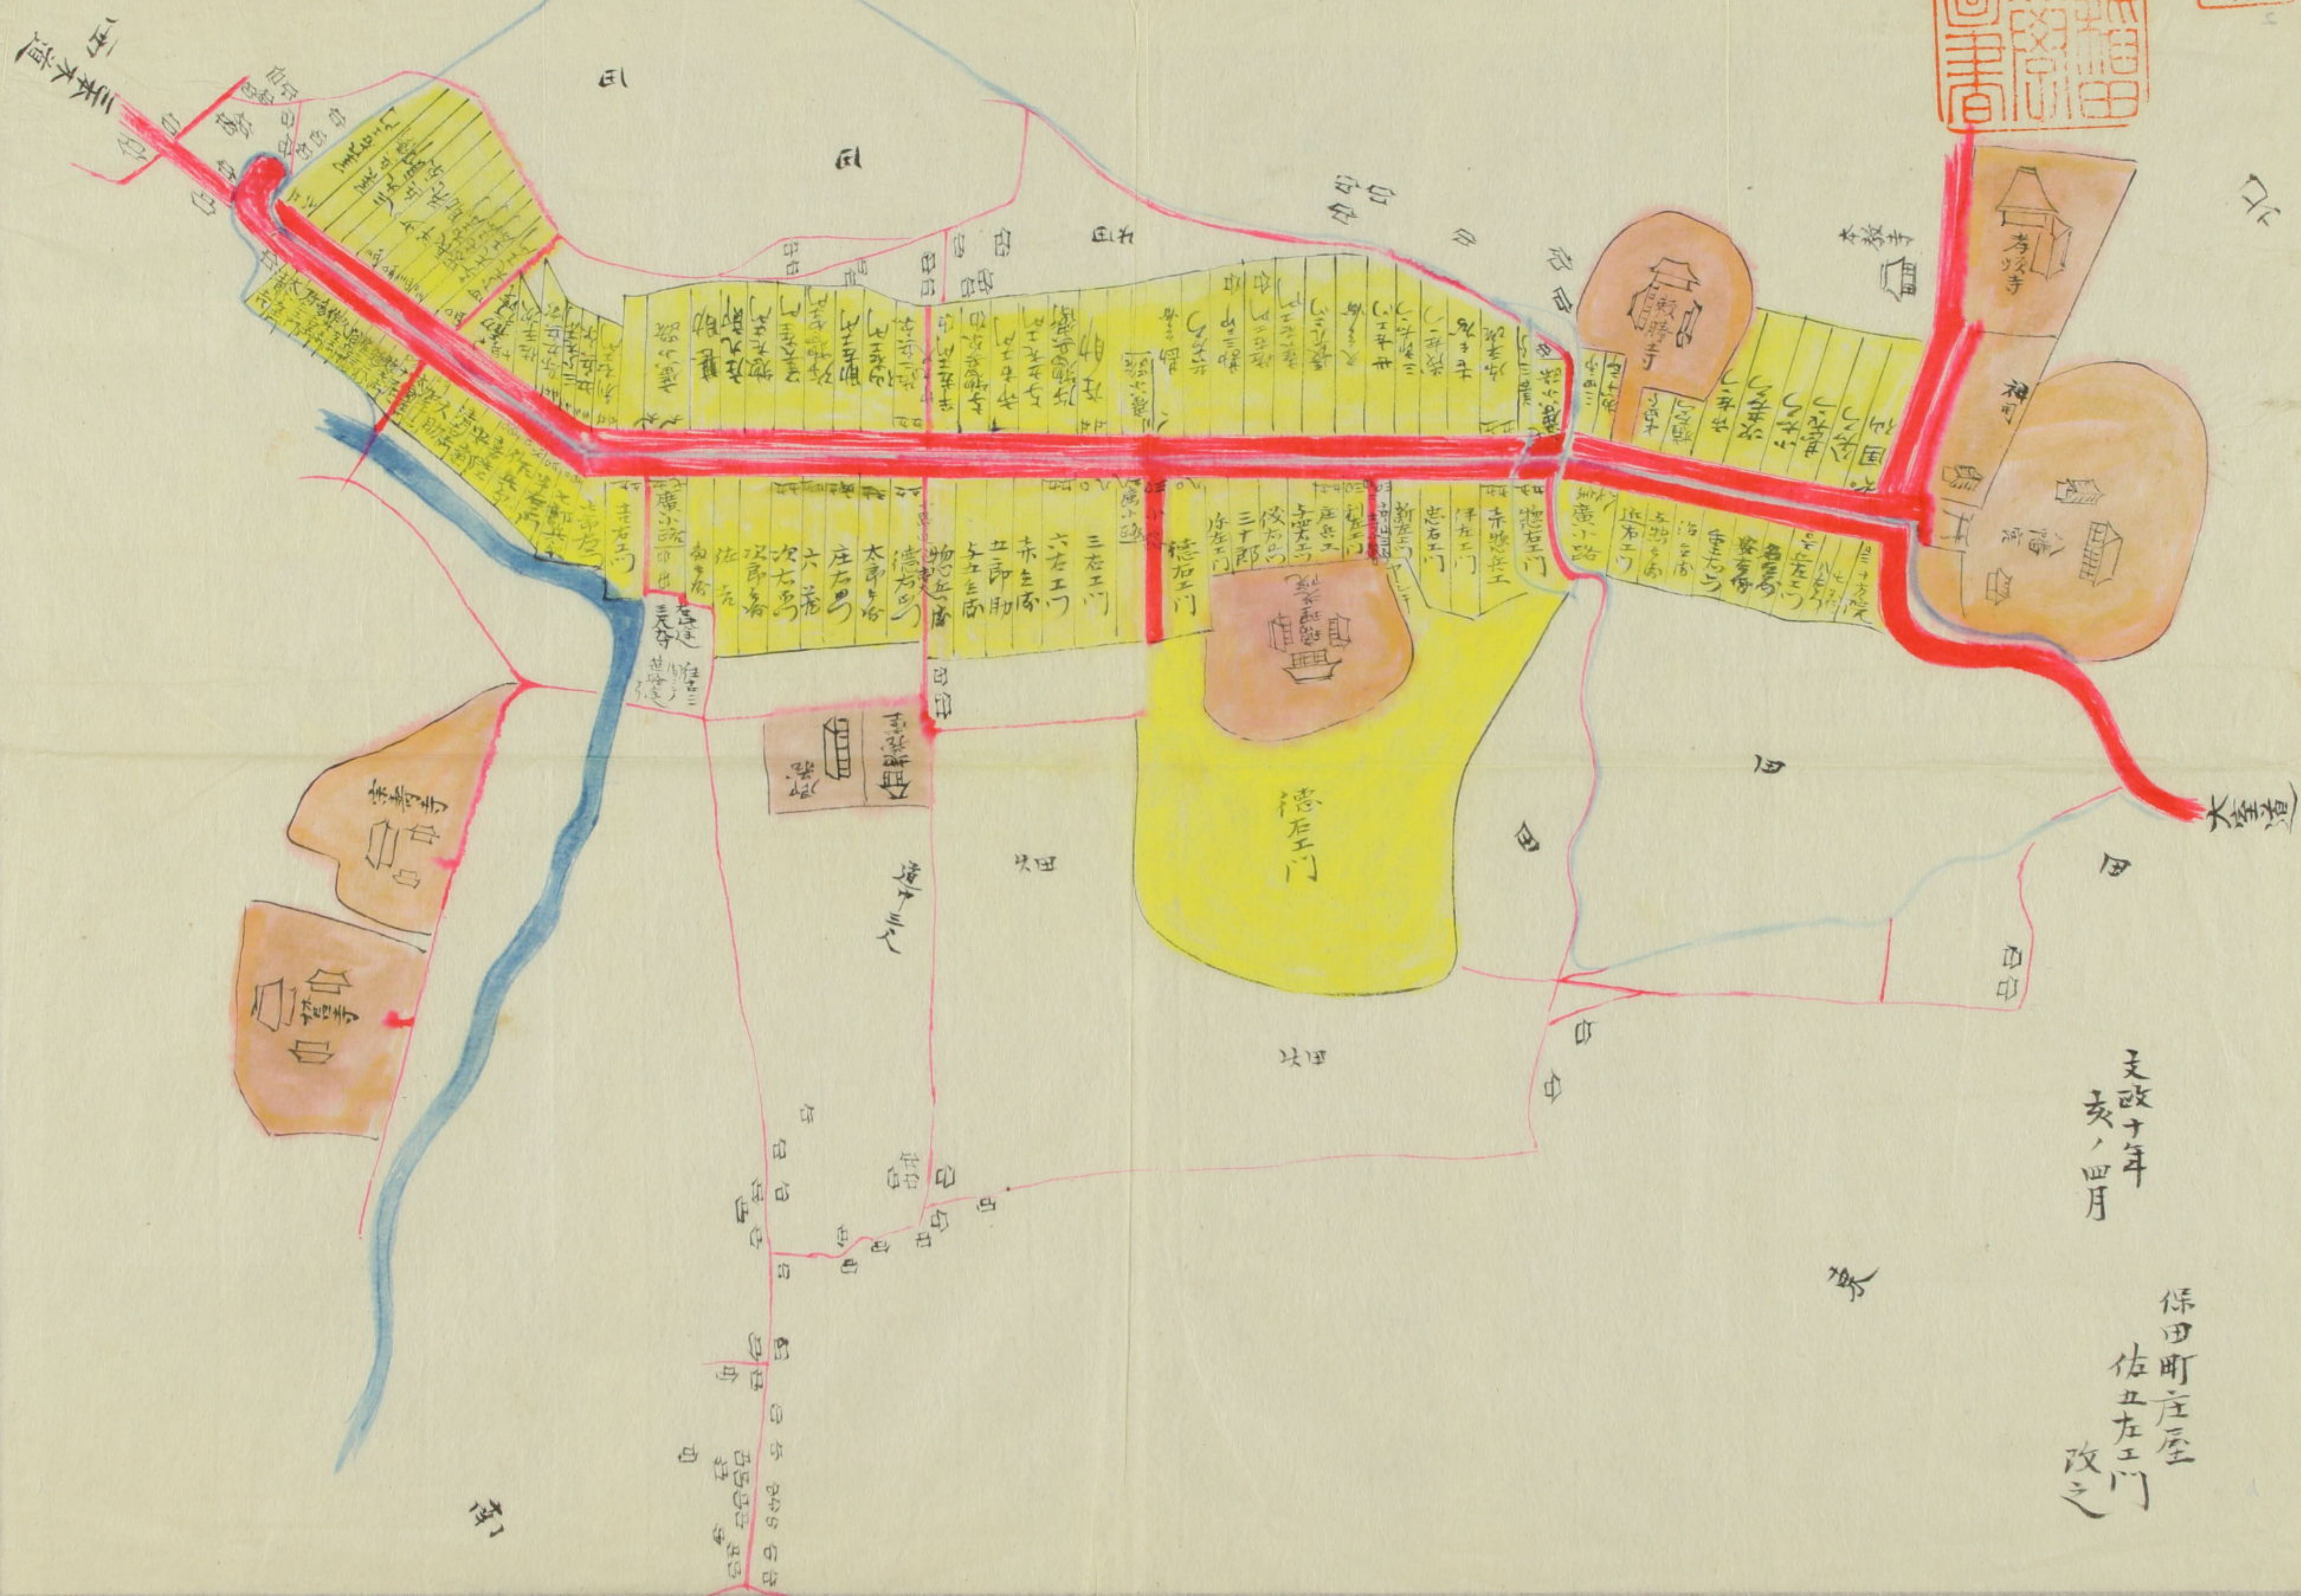

呂  
1771  
二

天政十年  
亥、四月

保田町庄屋  
佐五左門  
改之

山頭五

鹿岳

鏡山

阿波川  
合津口

相像  
安田古城址  
按図

原野

丹天神

古屋敷

金鉤町

上ノ流  
合十五堂

原野

地字  
地物  
堀川道往  
堀川

栗の林

呂  
184  
7. x

燒栗山孝順寺

呂  
1841  
728x

安田乃活穂  
繪圖

八枚