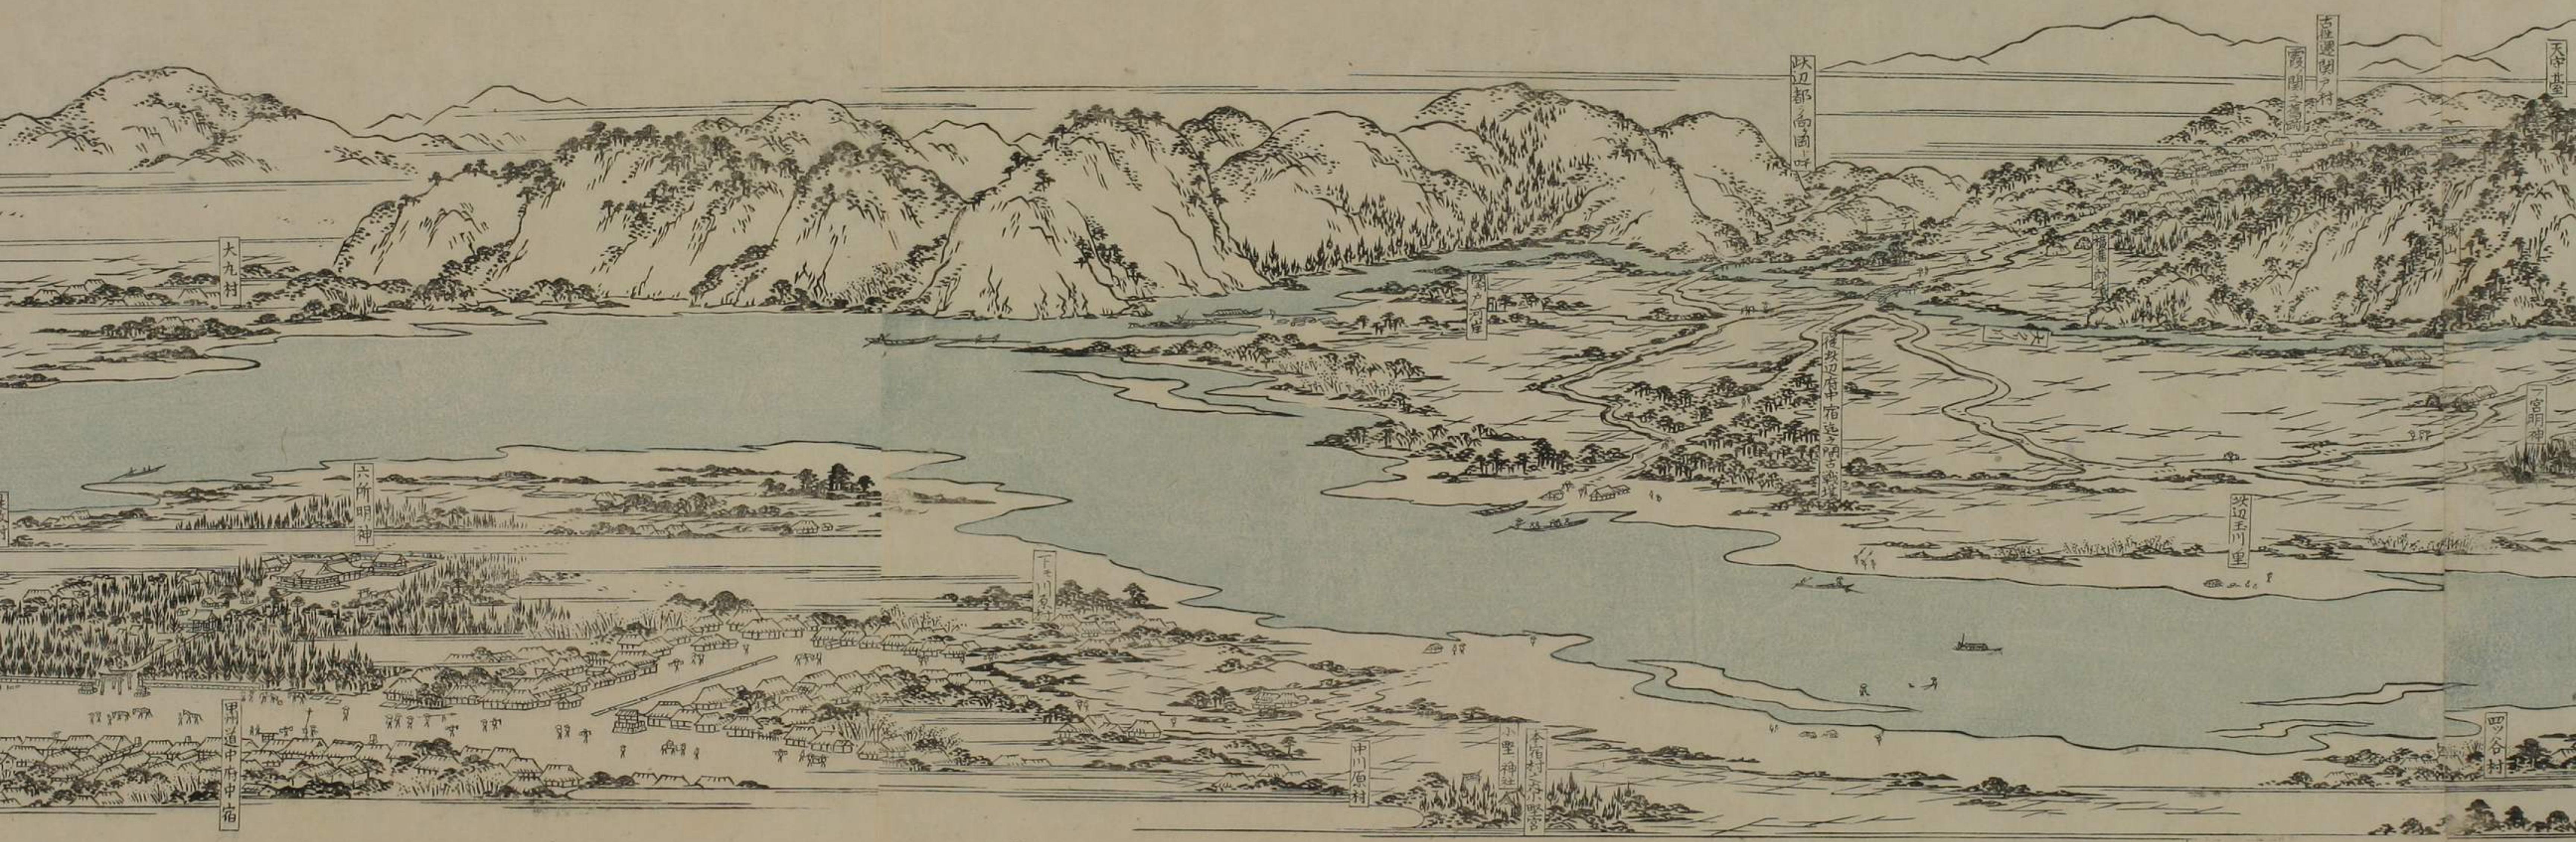

大丸村

六所明神

甲州道中内宿

大丸

中川原村

本宿

沃辺都高岡

沃辺宿中宿

沃辺玉川里

古庄運関

霧関

天守基堂

宮明神

四谷村