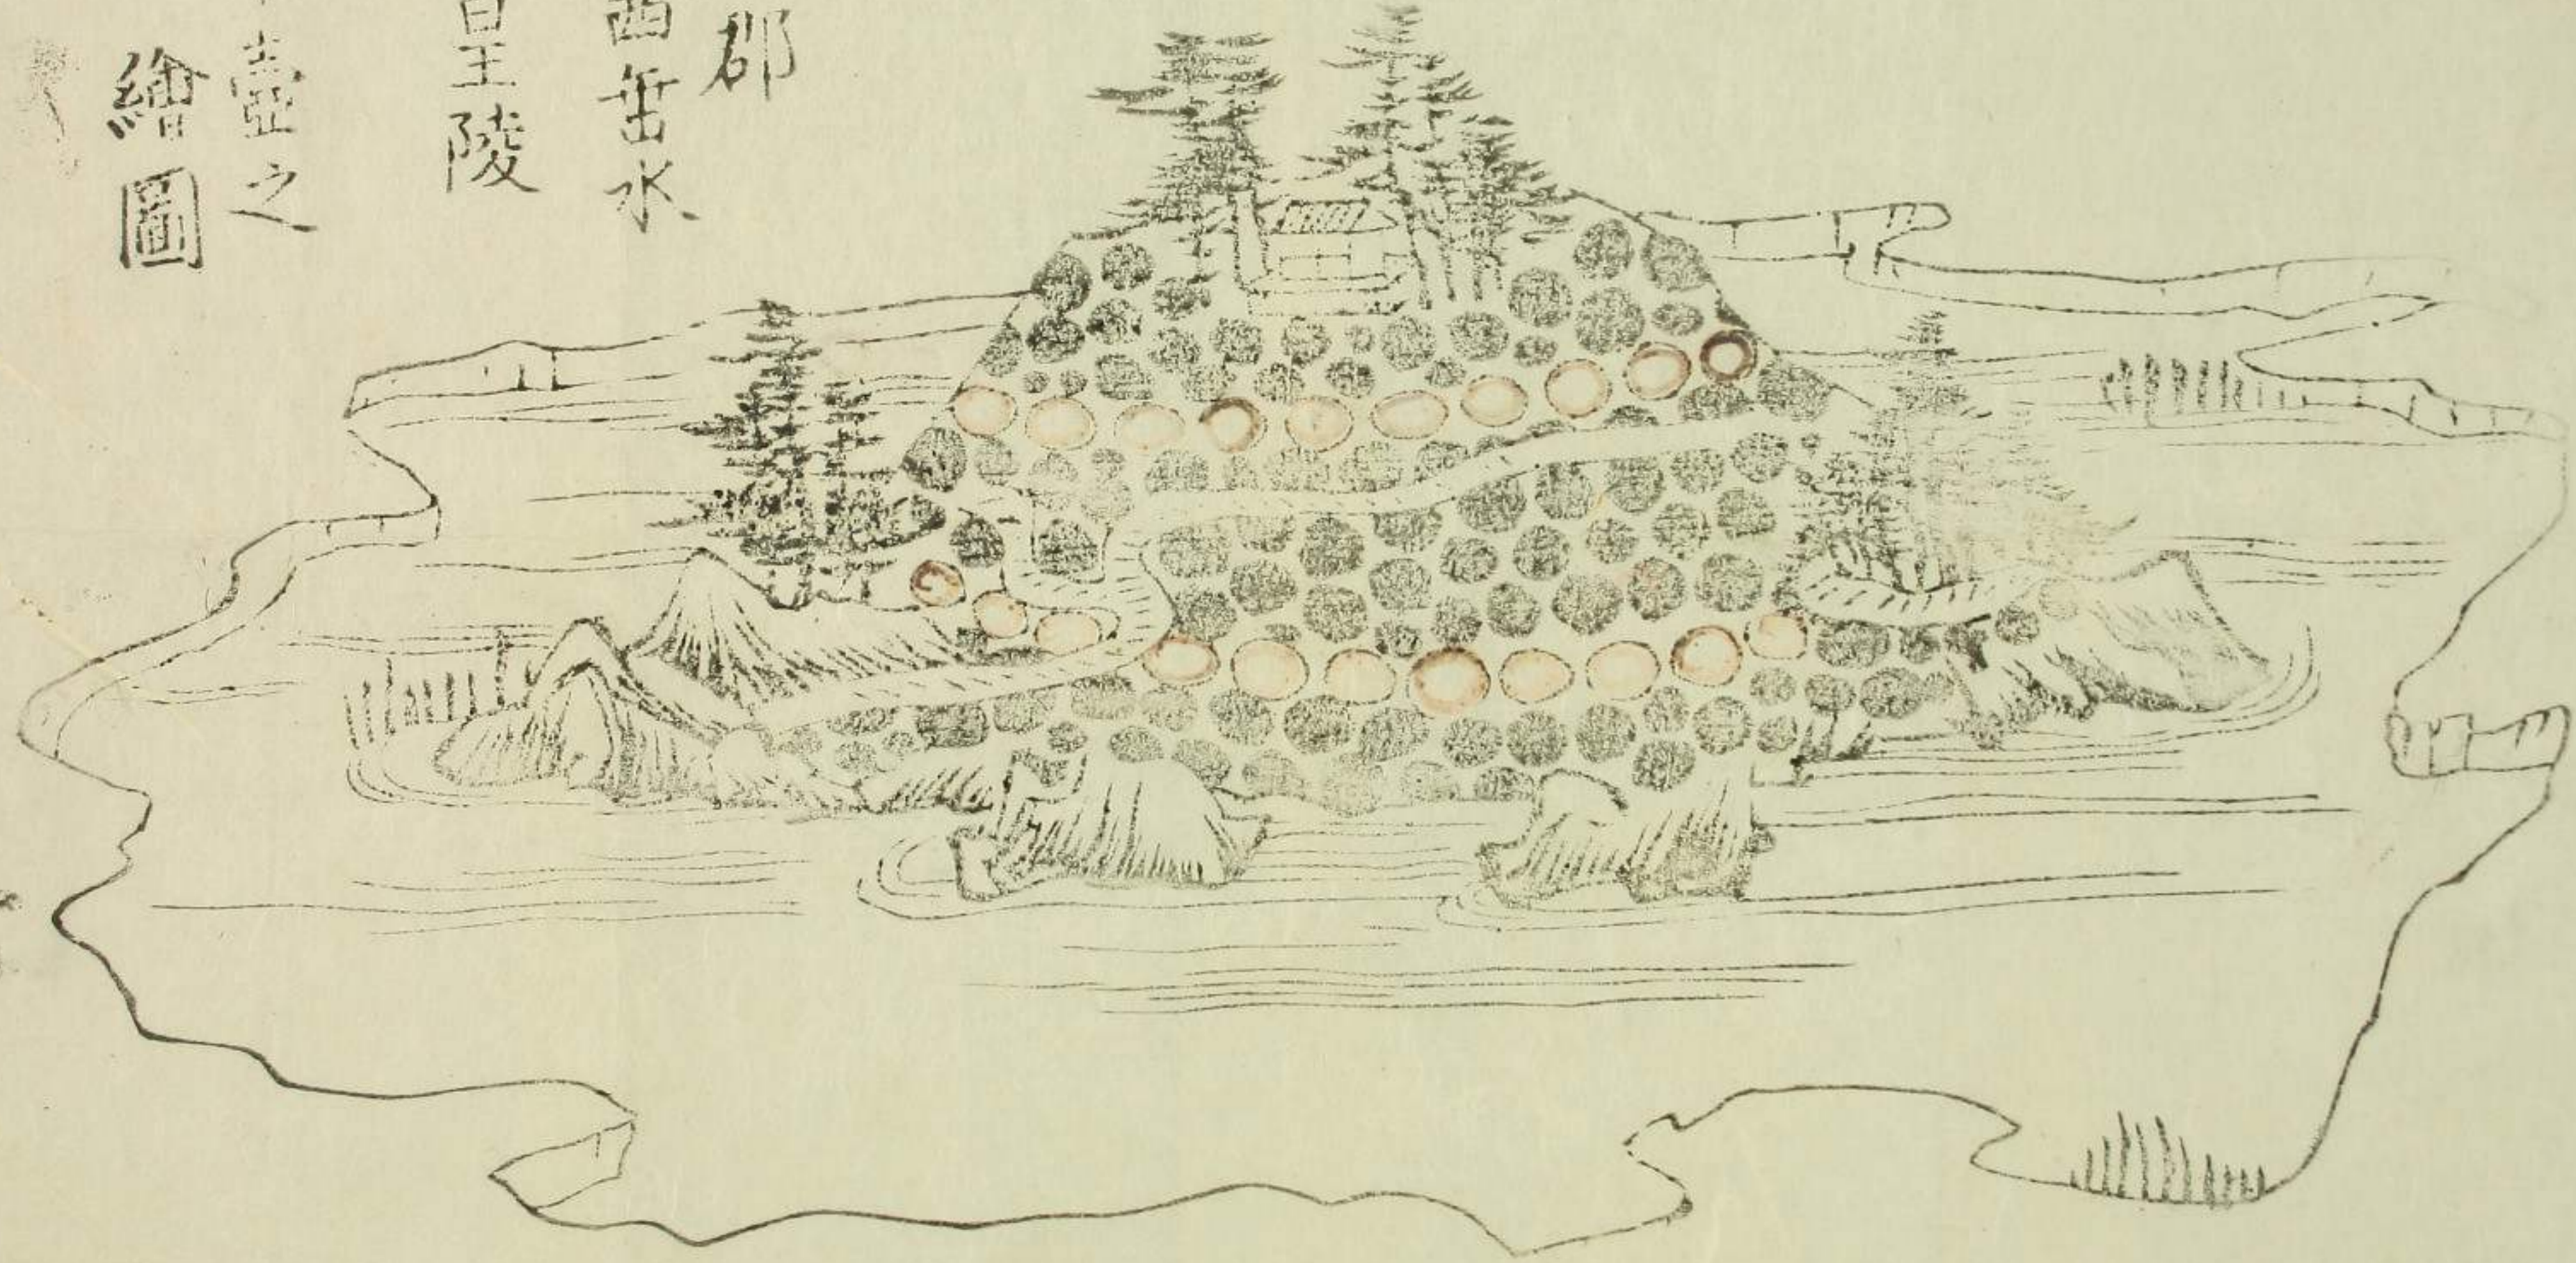

播列明石郡

西岳水

仲哀天白皇陵

五色塚千壺之

繪圖

60  
55  
50  
45  
40  
35