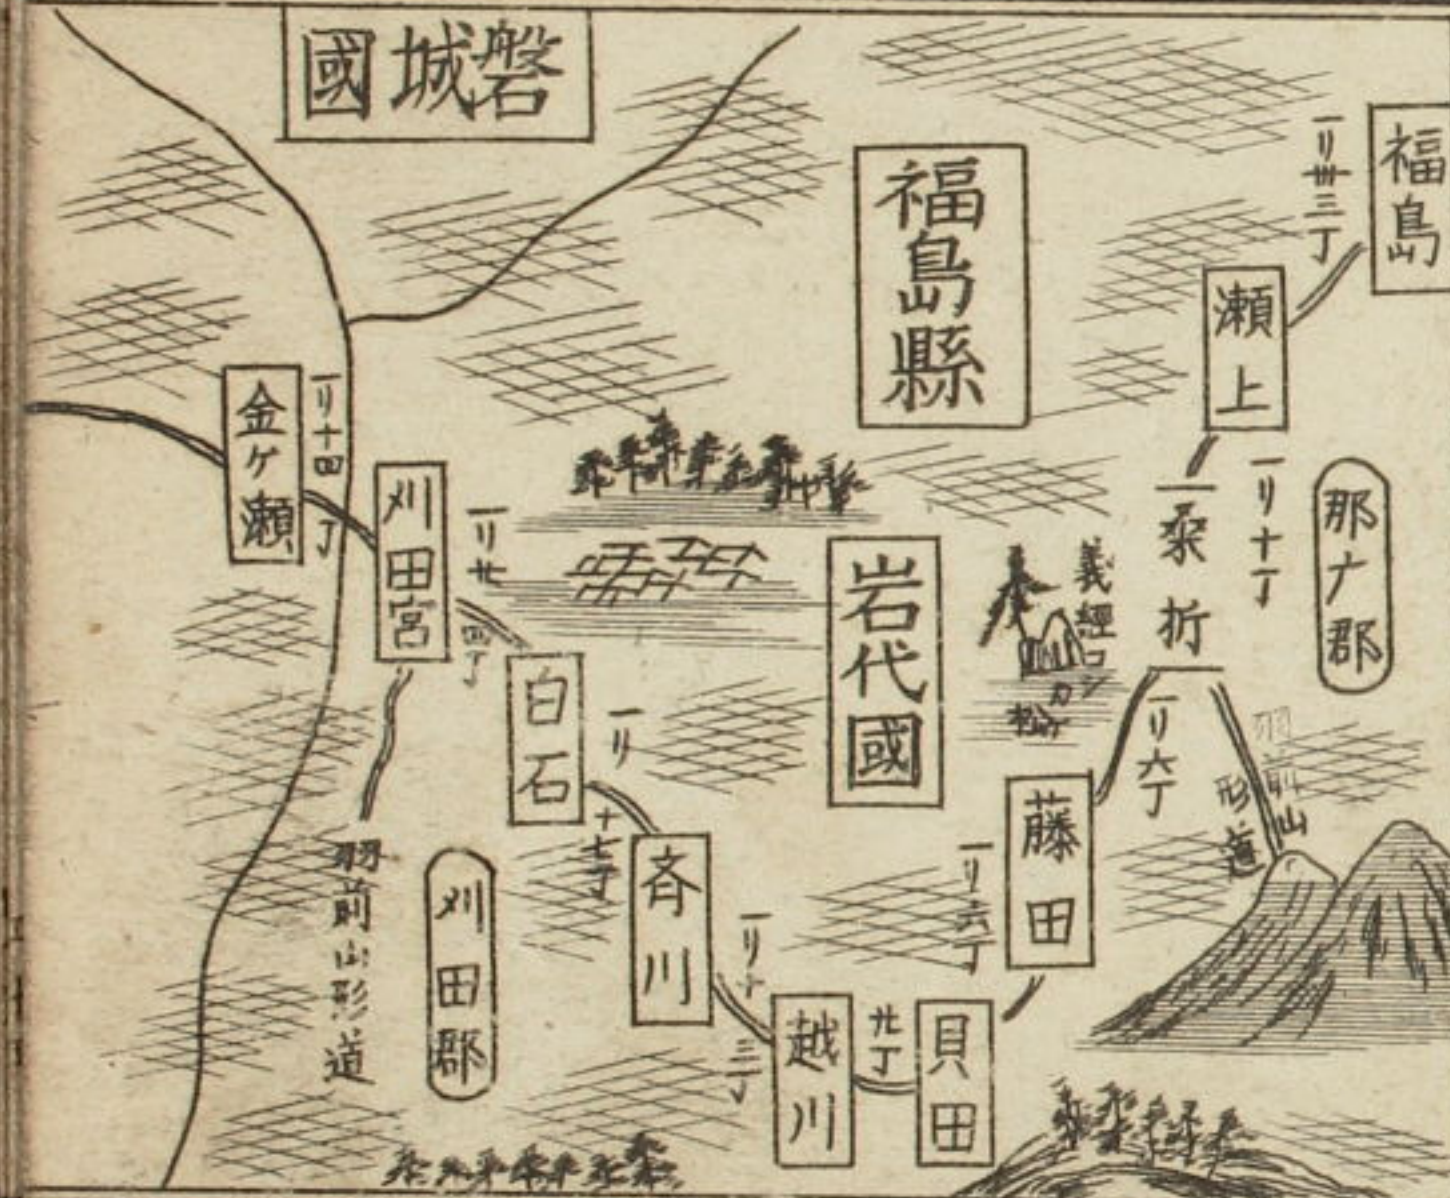

驛路畧全圖

福島	二本松	本宮	郡山	笹川	笹川
福島	二本松	本宮	郡山	笹川	笹川
泊布袋屋啓助	泊吉野屋幸助	泊鶴屋太次郎	泊川寺屋跡兵衛	笹川ト郡山トノ 間言出小田原アリ	泊大白水ノ民次郎

笹石	矢次	中畑	踏瀬	大田川	小田川	根田	追分	白川	白坂	芦野	越堀	鍋掛	大田原	作山
笹石	矢次	中畑	踏瀬	大田川	小田川	根田	追分	白川	白坂	芦野	越堀	鍋掛	大田原	作山
休橋本清四郎	泊古川屋幸之助	大田川ト 矢次間ニ天仏アリ					右八奥加道ニ北海道 五八沢道初品北陸道	泊千歳屋祐八	泊岩井屋清右衛門	泊境屋彦兵衛	泊荒川屋市五郎	泊烟草屋保次郎	泊川島屋安奎門	泊関屋久藏