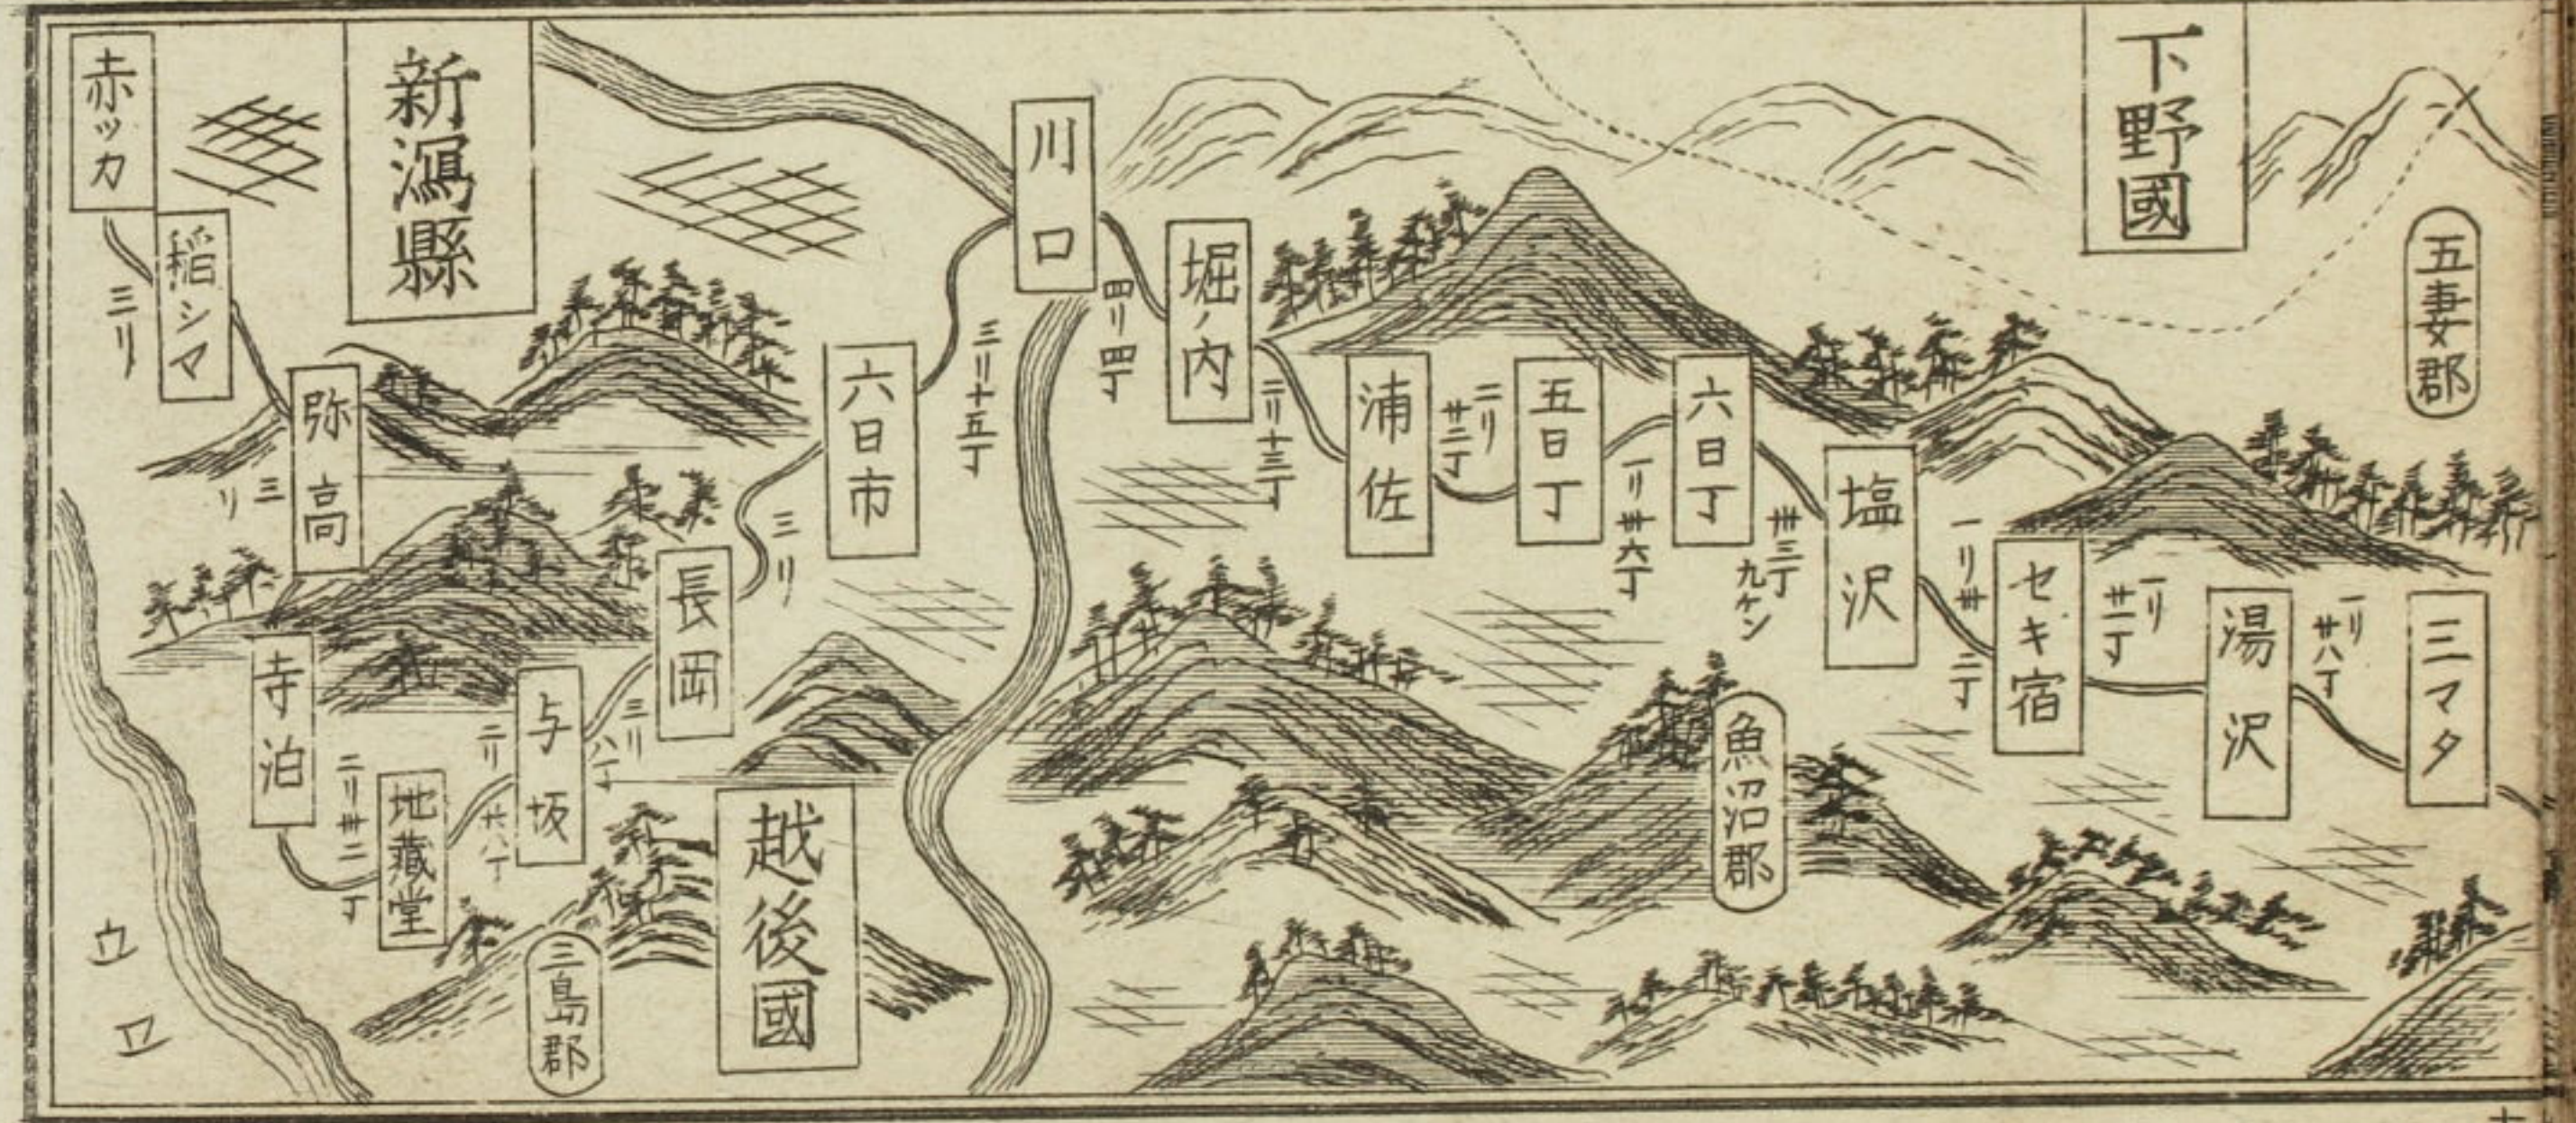

奈良郡山多武峯通吉野二出

東京ヨリ甲斐山梨ノ里程

野吉	畑	滝	茶屋	大職冠公之御廟		多武峯	岡寺	アスカ	阿部	八木
湯川屋喜空	夕之与助	福知屋紋之丞	松屋佐兵衛			衣屋平兵衛	藥屋源六郎	紀國屋善三郎	角屋安五郎	水原屋喜空

東京ヨリ越後新瀉へ道法

宇津宮ヨリ  
日光山迄  
名勝圖繪

東京ヨリ  
福島迄  
道中安内

日本橋

千住	草加	瓦曾根	越ヶ谷	大沢	上間	柏壁	杉戸	幸手	栗橋	中田	古河	野木	中田	古川
泊	泊	休	泊	泊	休	泊	泊	泊	泊	泊	泊	泊	泊	泊
宝珠花屋龜三郎	岩木屋長吉	桶	河内屋清八	虎屋伊左門	秋田屋市良堂門	國田屋十左門	齊藤三藏	木材屋市太郎	紀州屋忠兵衛	山田屋庄兵衛	太田屋周之助	笹屋久右門	川島忠次郎	舟井上平兵衛