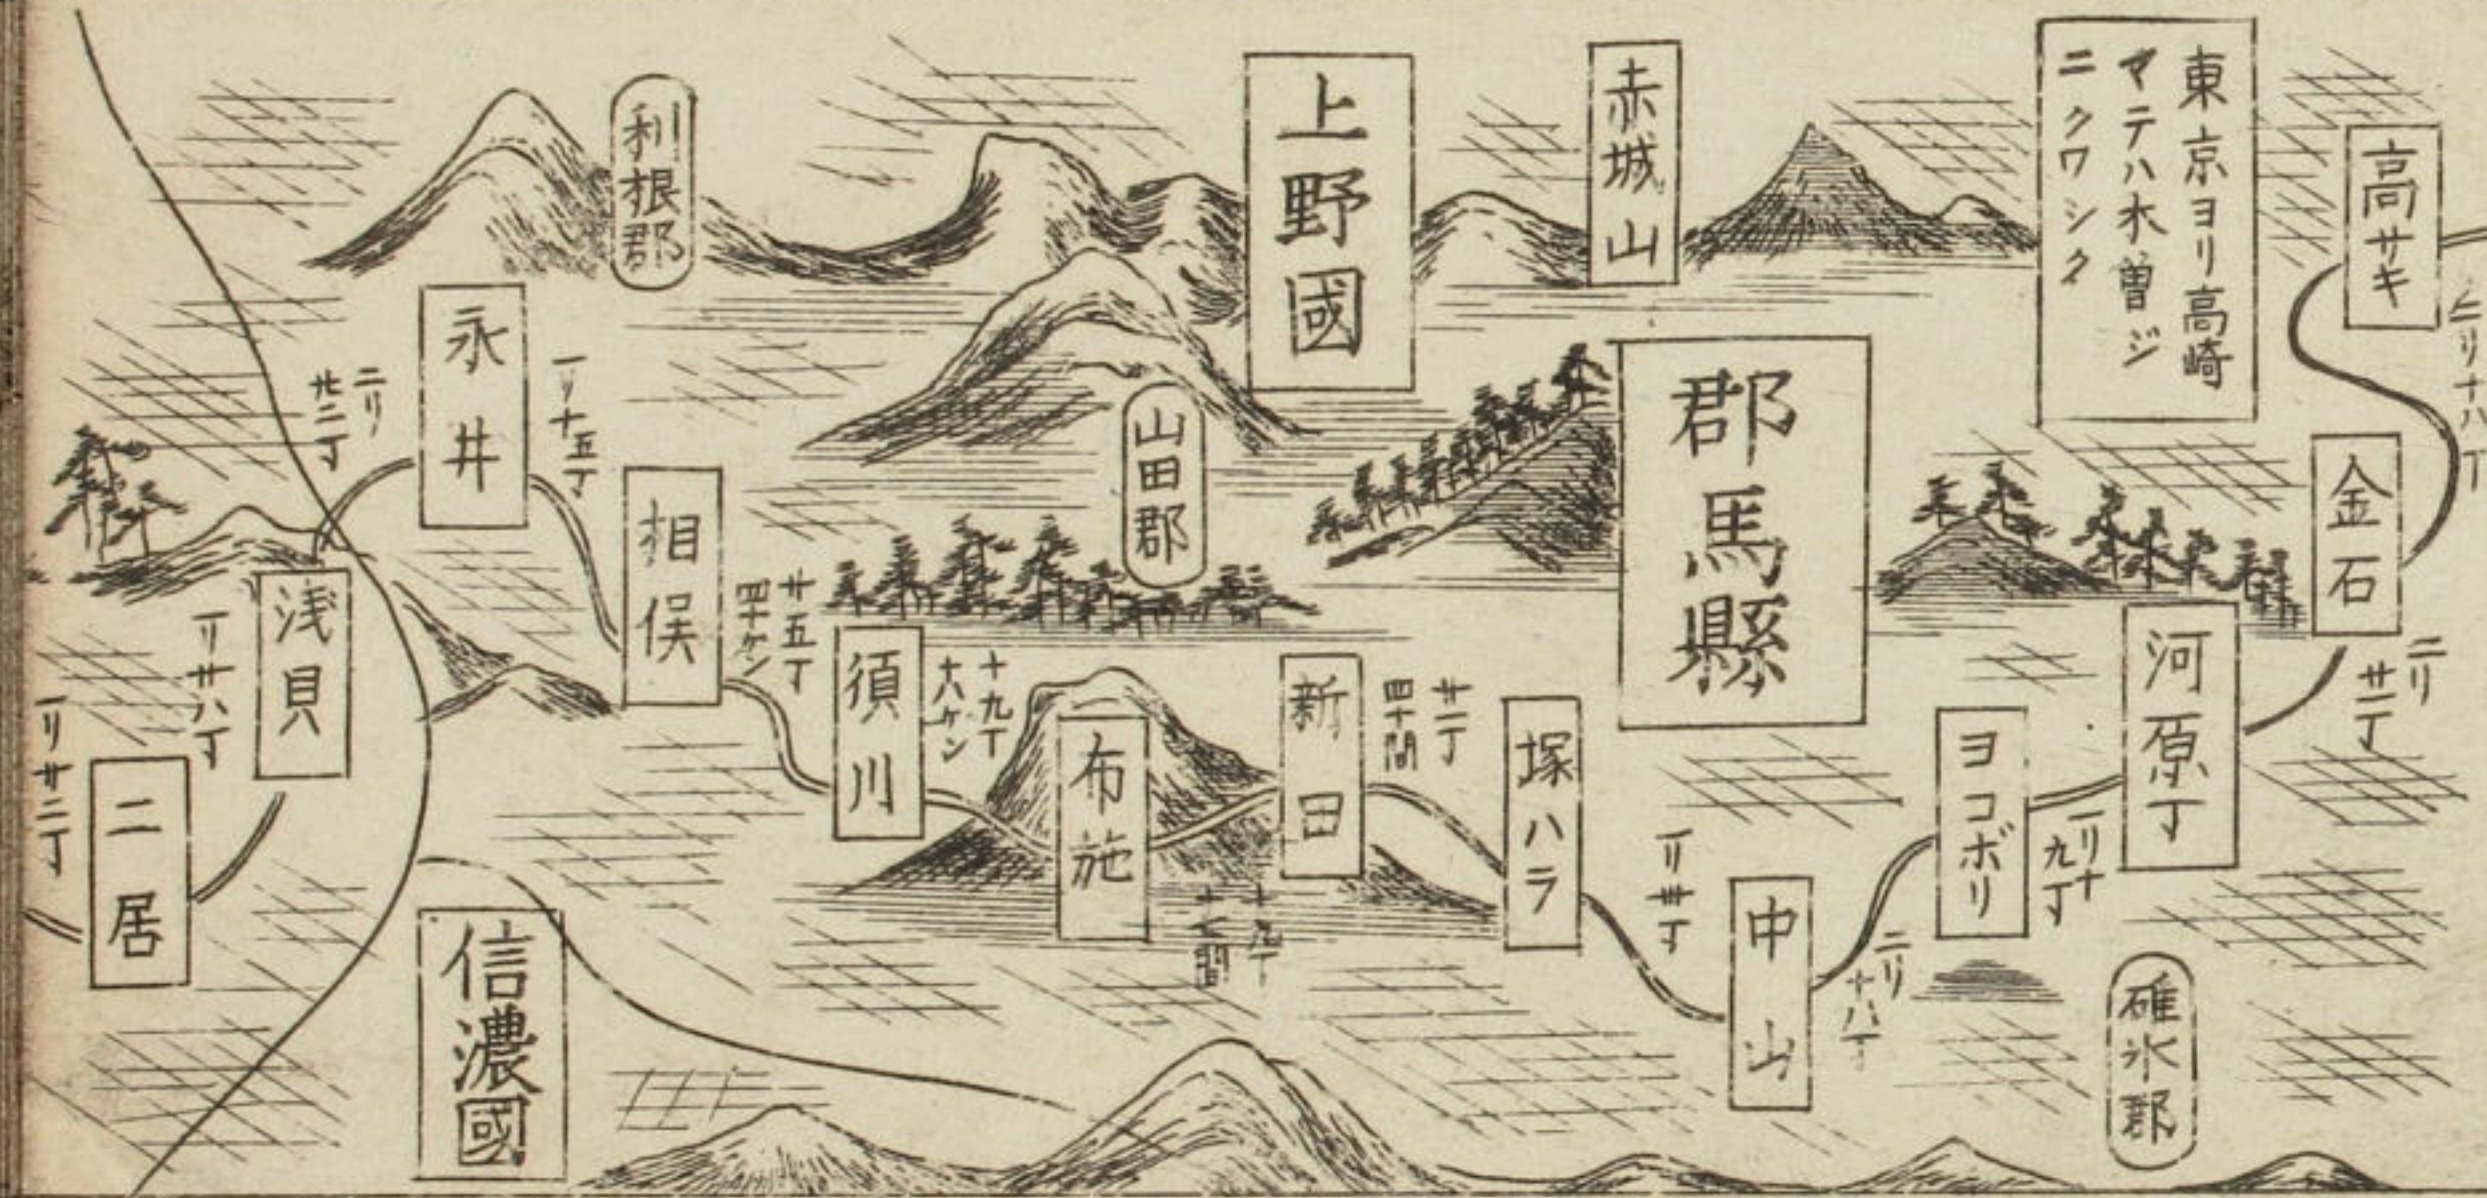

奈良郡山多武峯通吉野二出

東京ヨリ甲斐山梨ノ里程

野吉	畑	滝	茶屋	大職冠公之御廟		多武峯	岡寺	アスカ	阿部	八木
湯川屋喜空	夕之与助	福知屋紋之丞	松屋佐兵衛			衣屋平兵衛	藥屋源六郎	紀國屋善三郎	角屋安五郎	水原屋喜空

東京ヨリ越後新瀉へ道法

宇津宮ヨリ  
日光山迄  
名勝圖繪

東京ヨリ  
福島迄  
道中安内

日本橋

千住	草加	瓦曾根	越ヶ谷	大沢	上間	柏壁	杉戸	幸手	栗橋	中田	古河	野木	中田	古川
泊	泊	休	泊	泊	休	泊	泊	泊	泊	泊	泊	泊	泊	泊
宝珠花屋龜三郎	岩木屋長吉	桶	河内屋清八	虎屋伊左門	秋田屋市良堂門	國田屋十左門	齊藤三藏	木材屋市太郎	紀州屋忠兵衛	山田屋庄兵衛	太田屋周之助	笹屋久右門	川島忠次郎	舟井上平兵衛