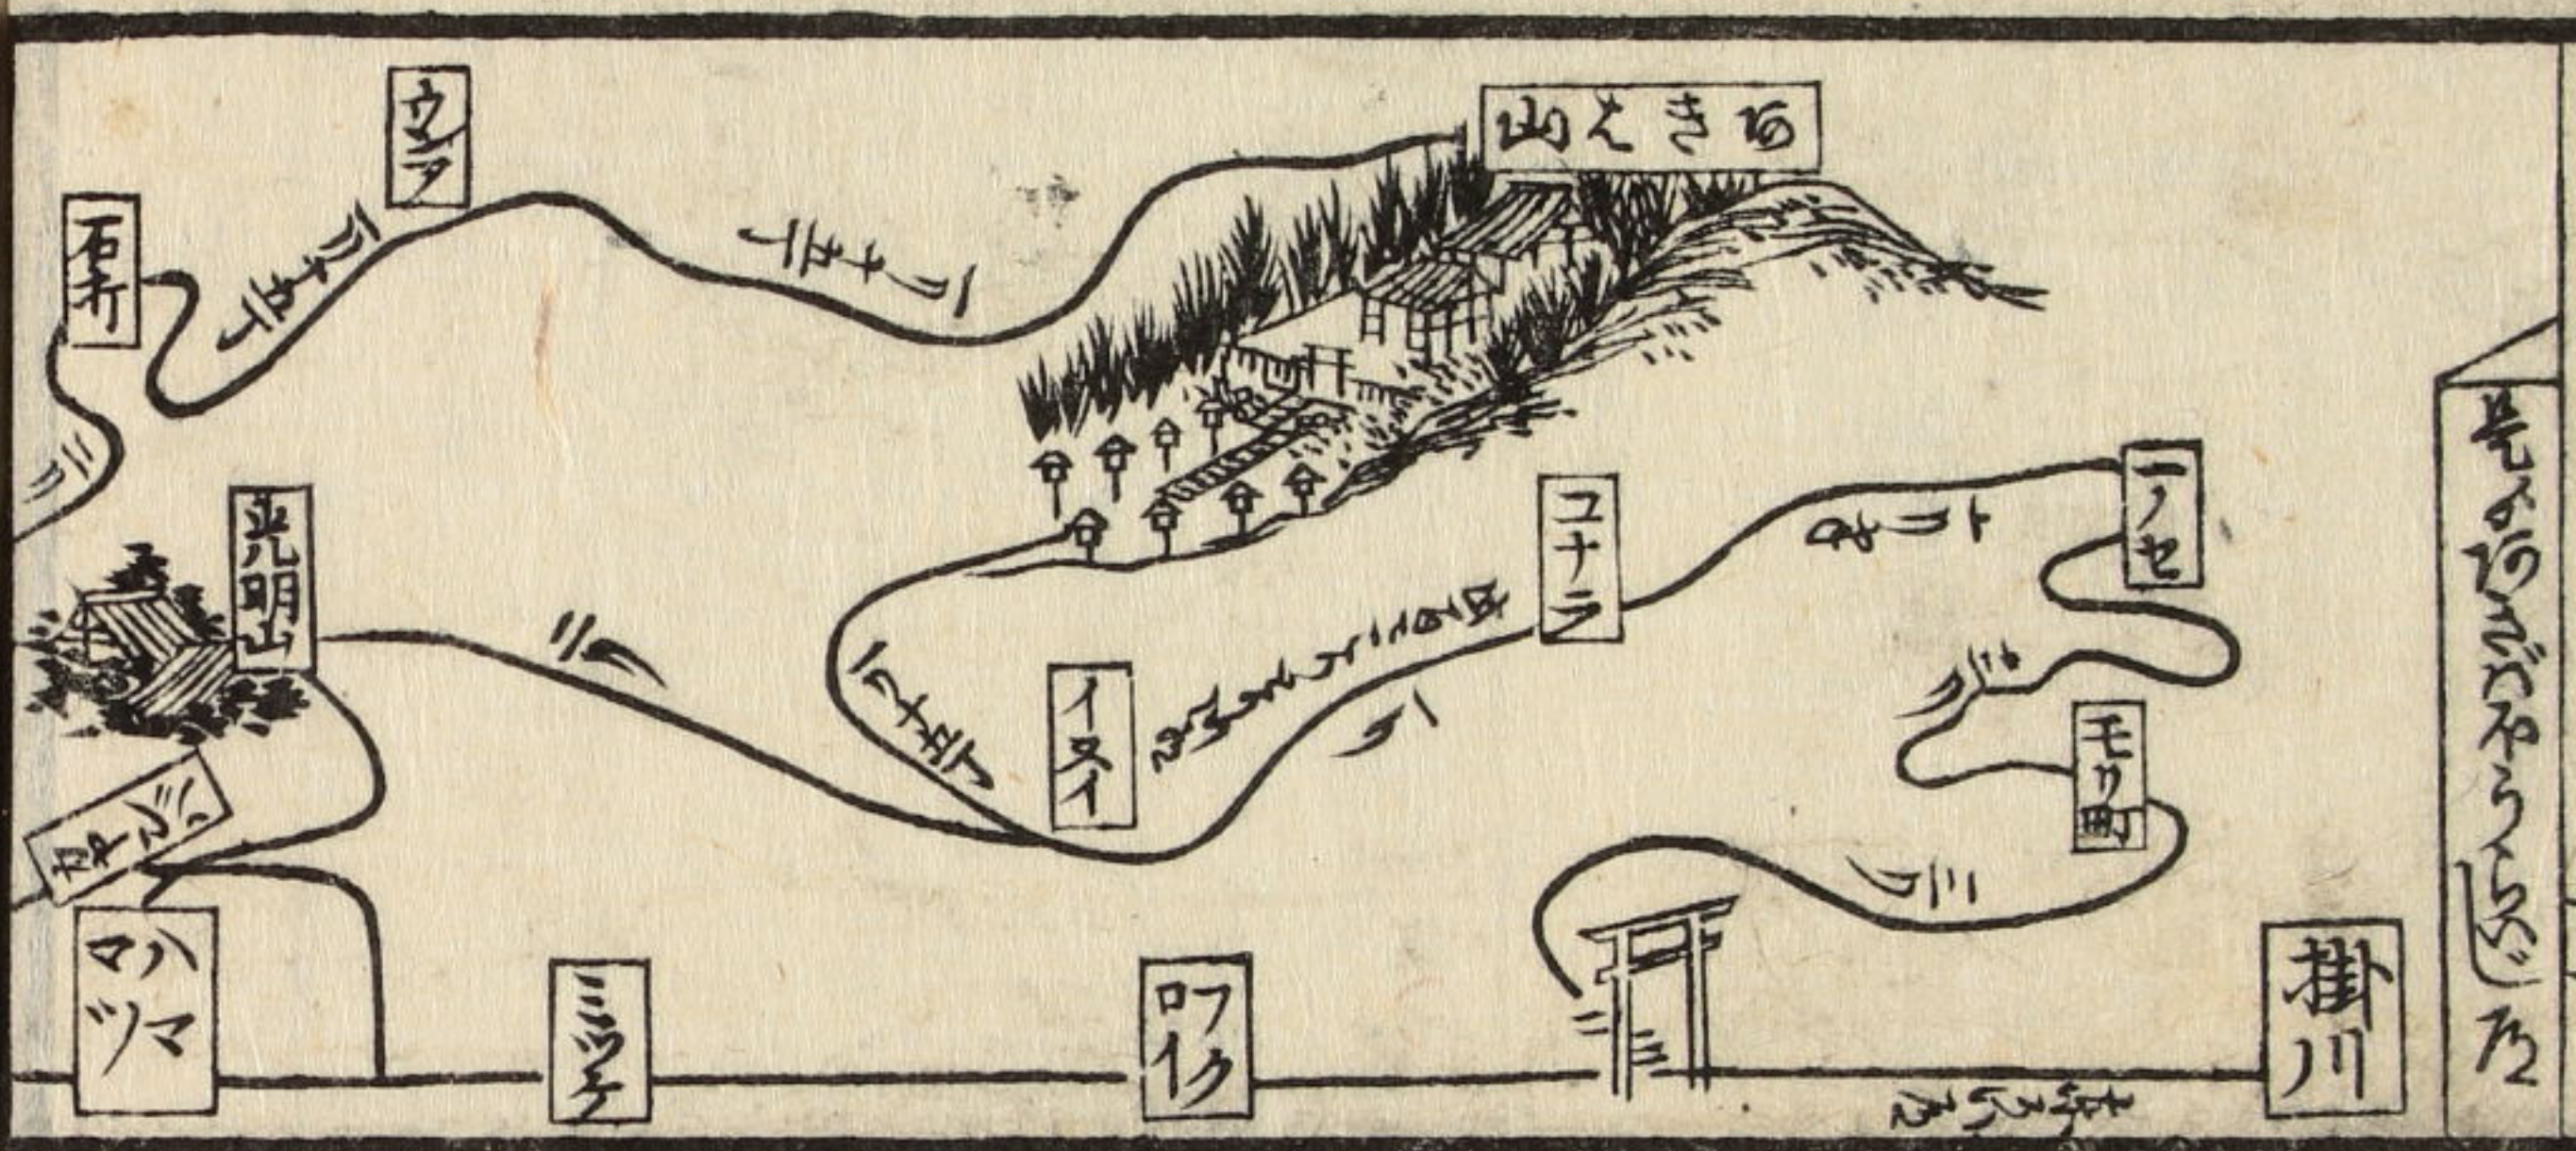

風来日

志ん城日

大木日

いんち

いんち あつた  
日 いんち

是のやうにあらざらん

是のやうにあらざらん 十一

白六甲府海邊  
身延参詣道東海路之由