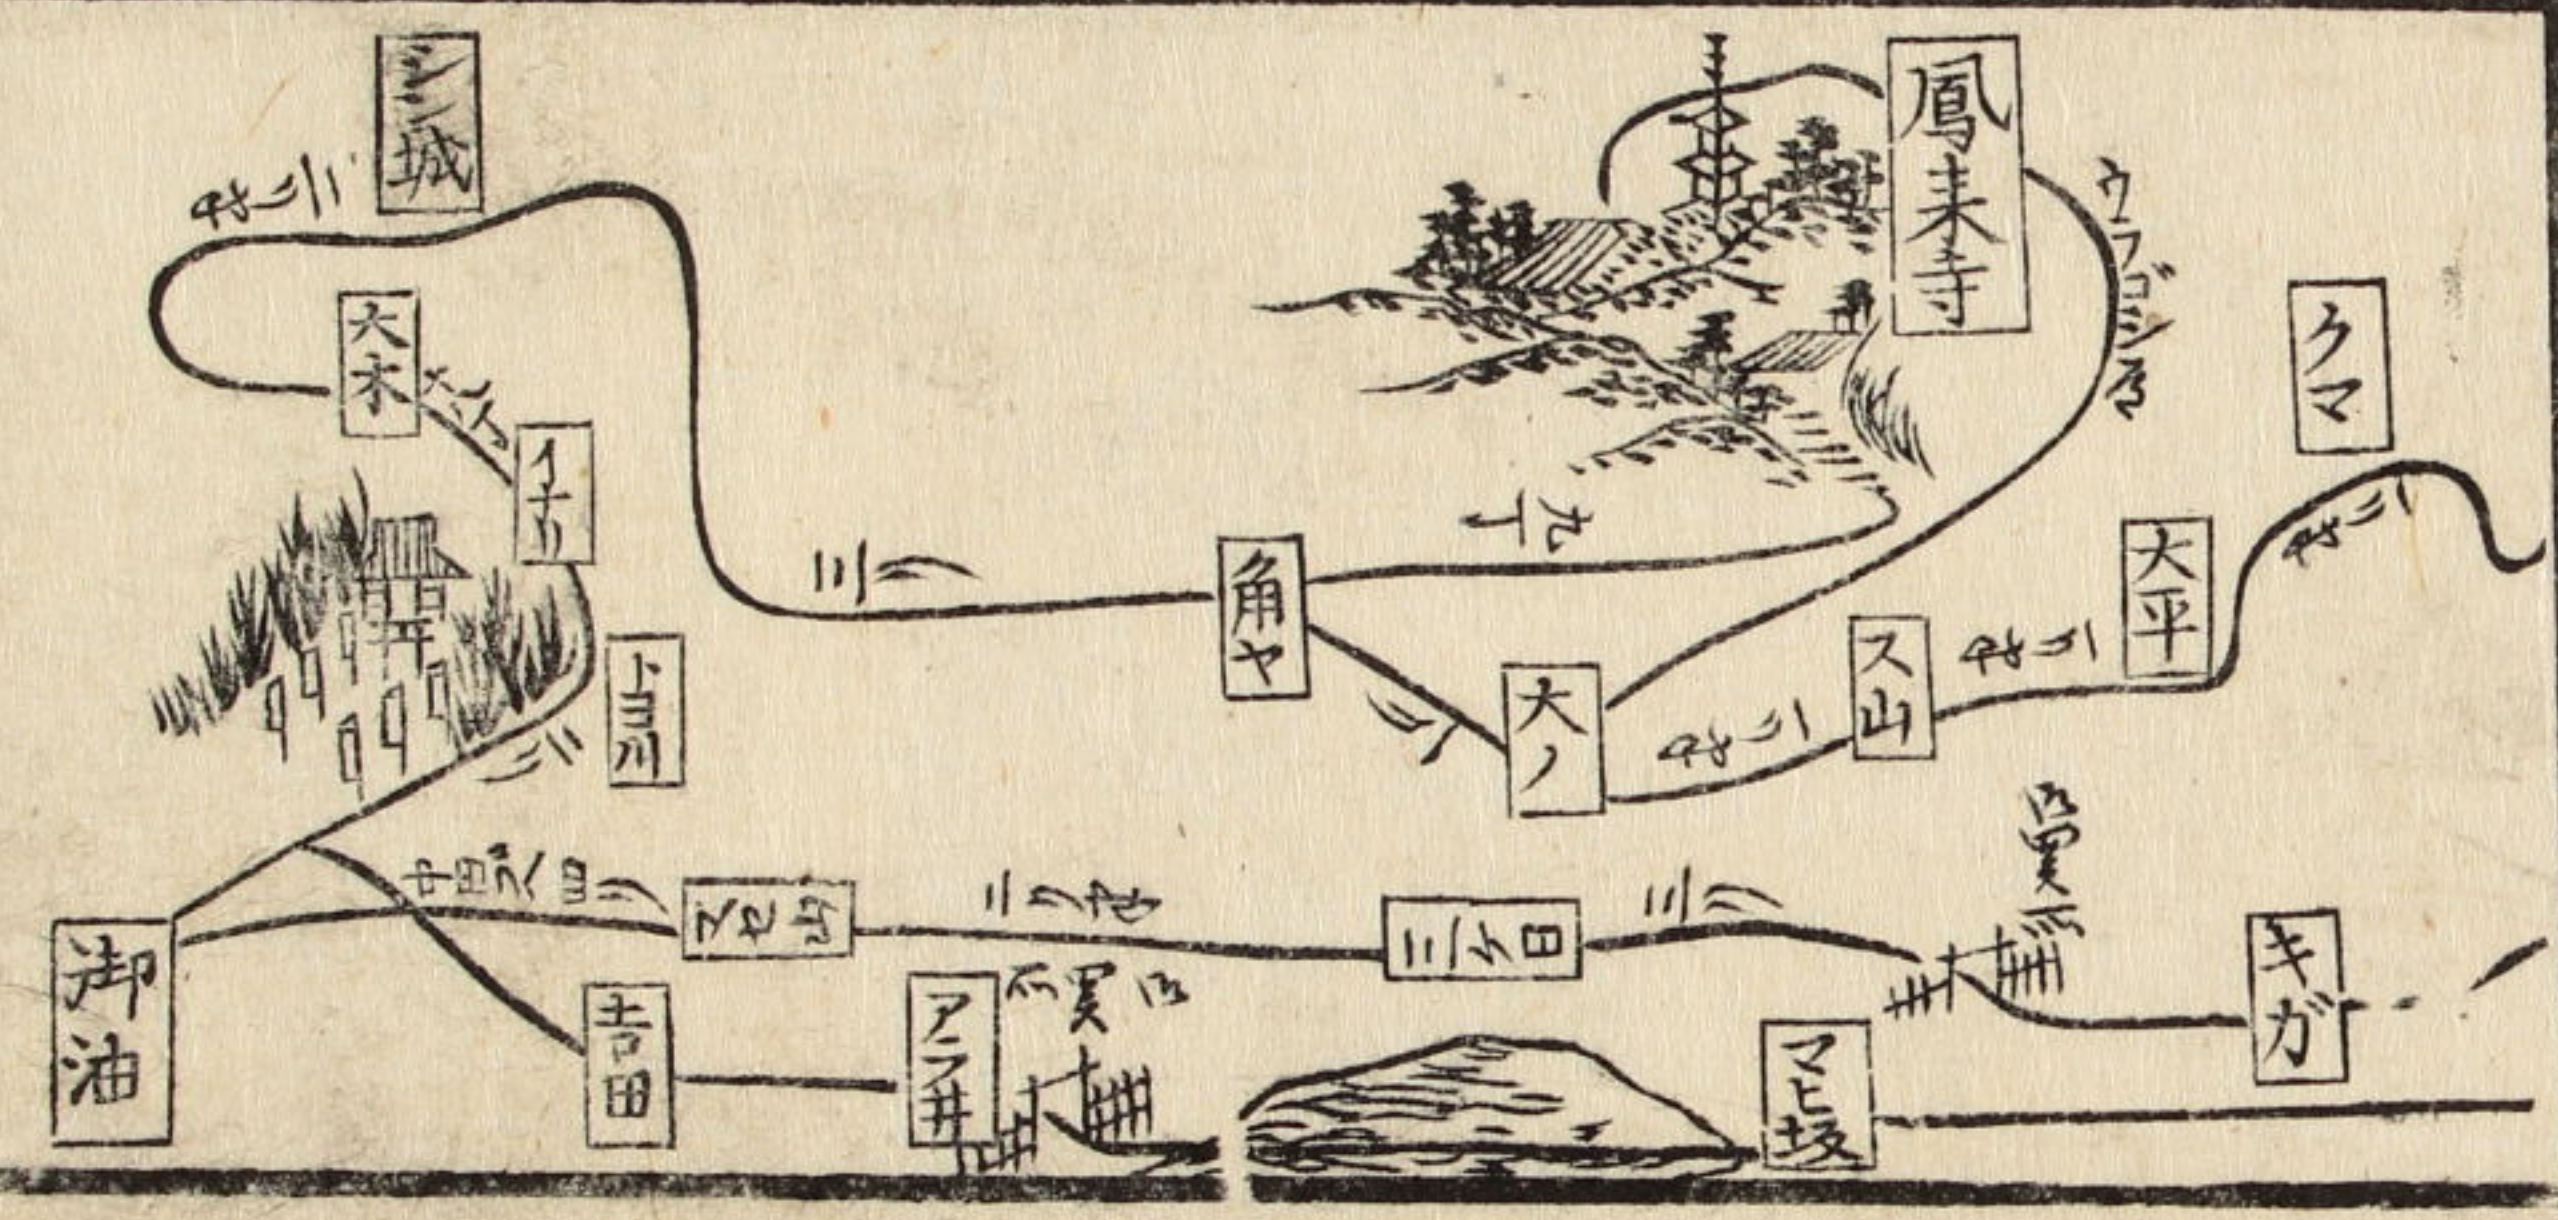

風来日

志ん城日

大木日

いんち

いんち あつた  
日 いんち

是のやうにあらざらん

是のやうにあらざらん 十一

白六甲府海邊  
身延参詣道東海路之由