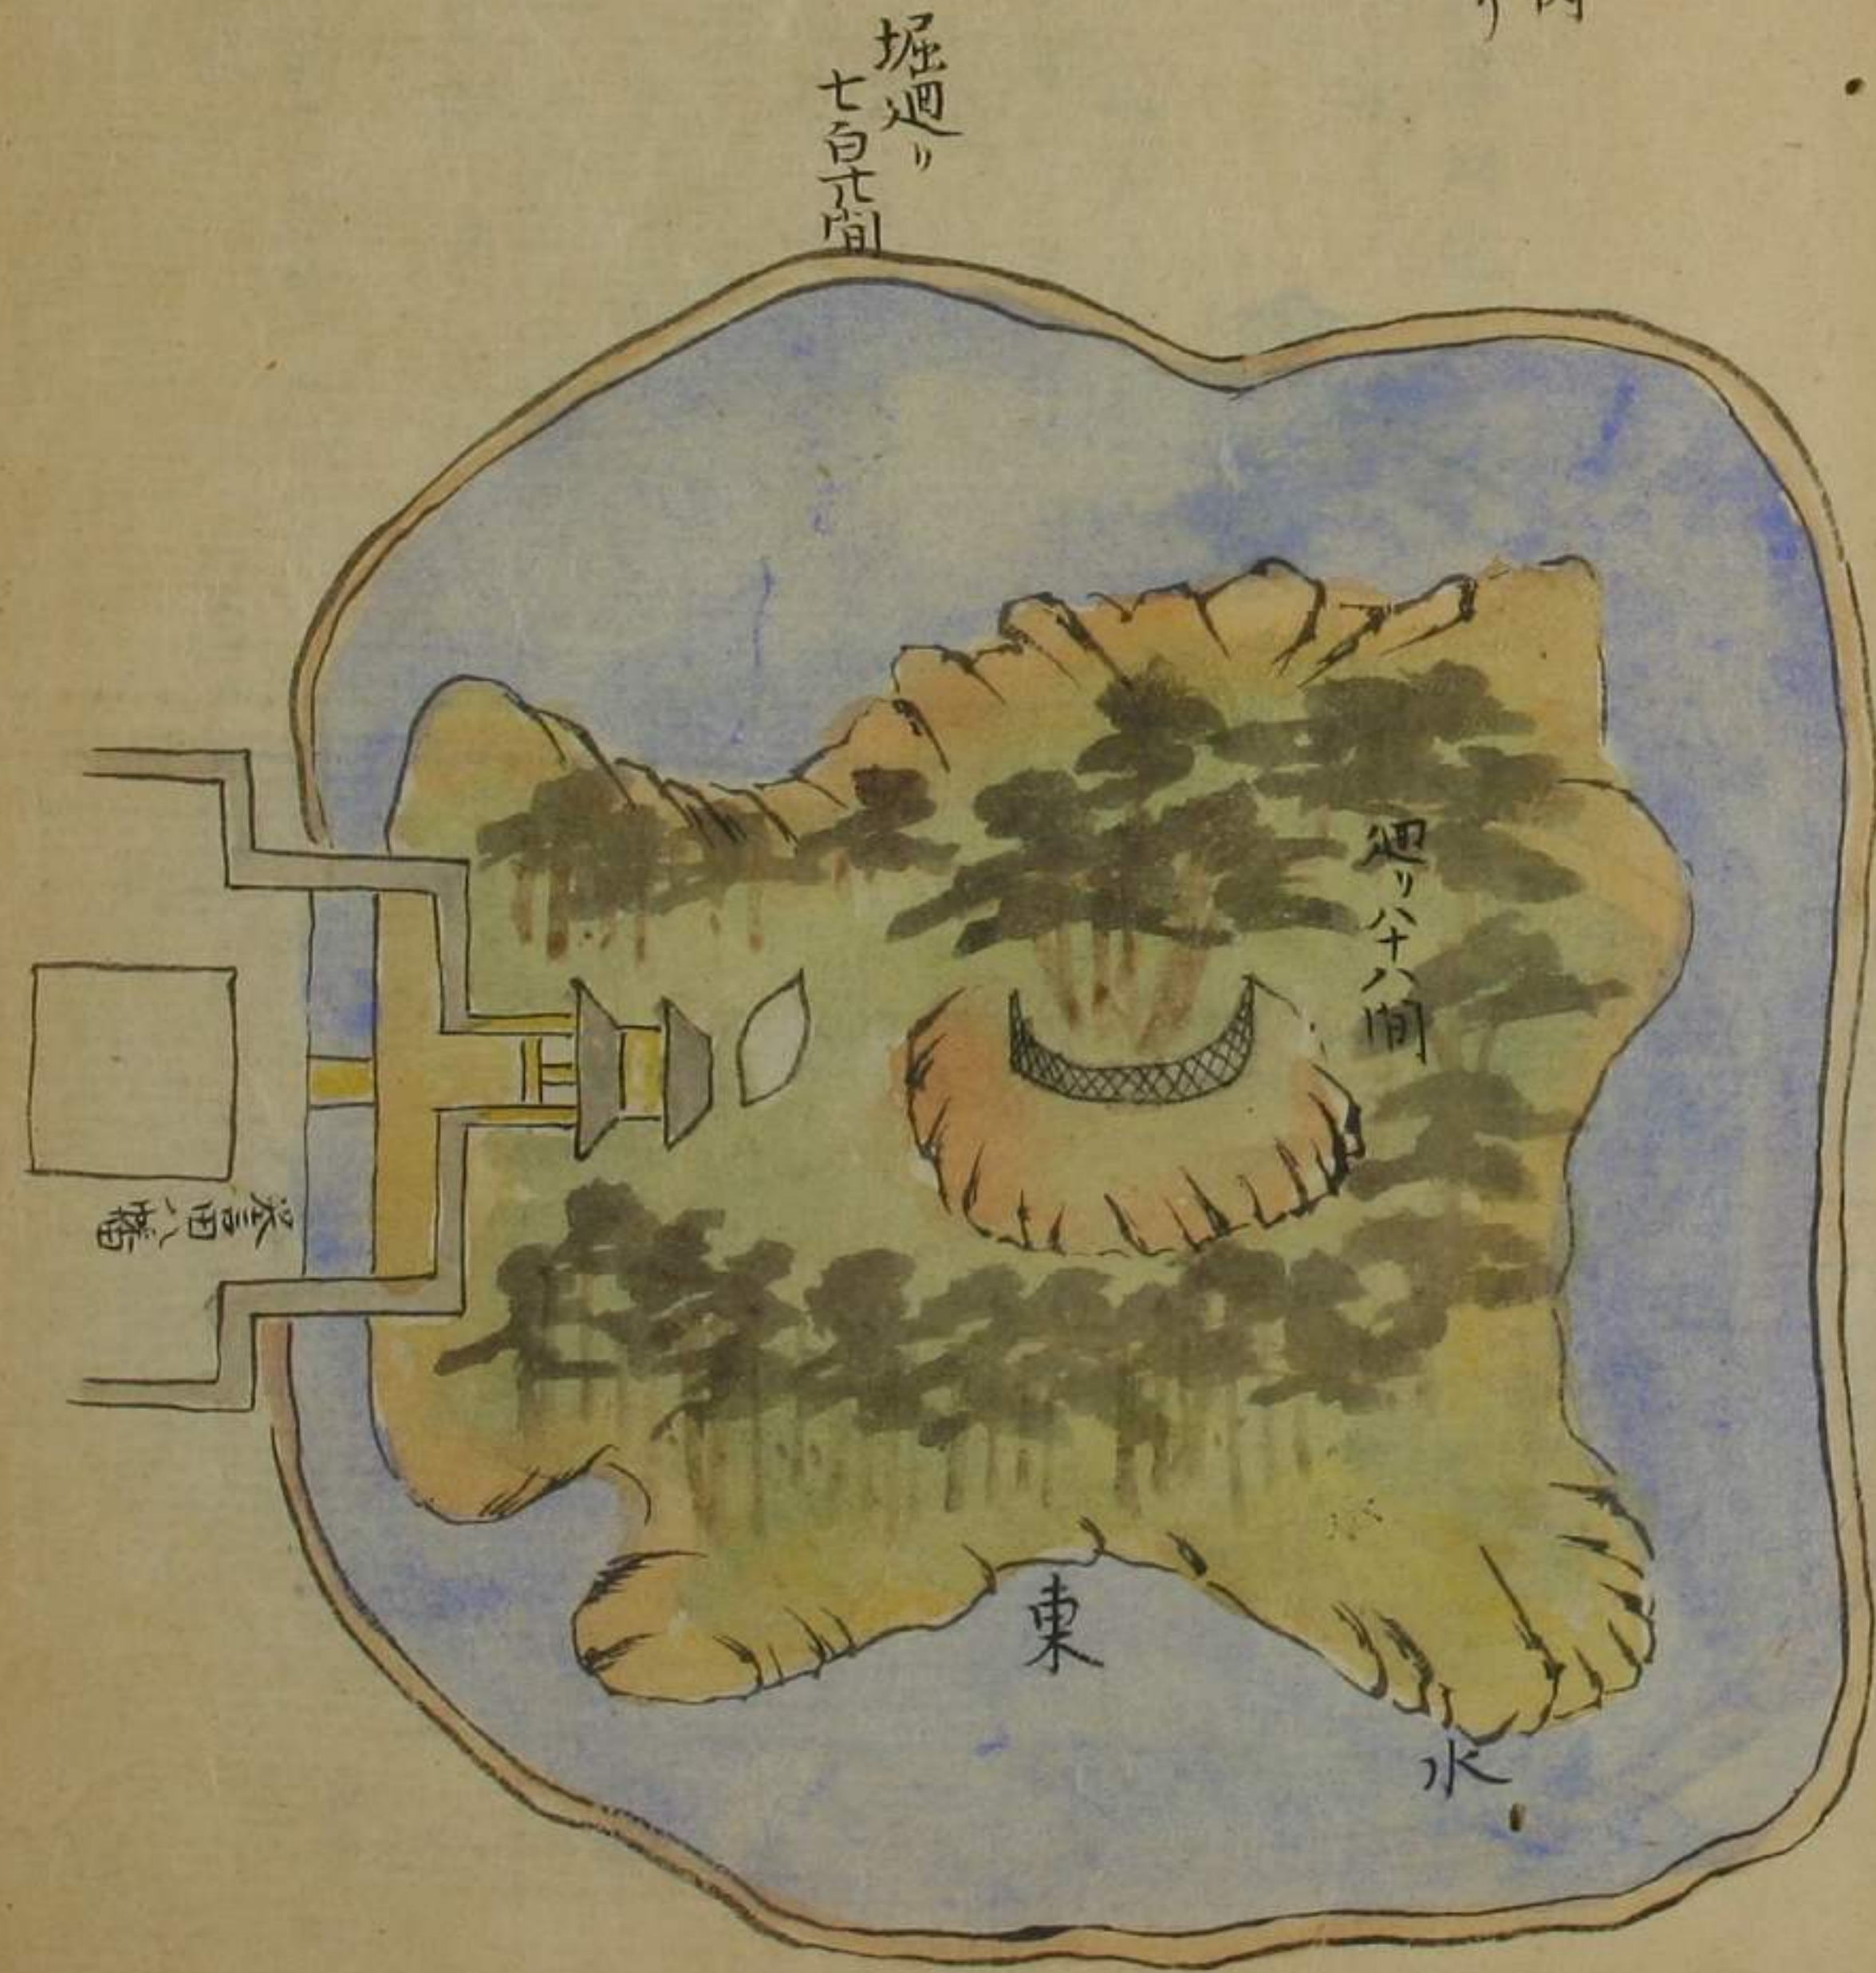

第十一代
應神天皇
河洲古市郡竹垣内
柏松木三重塔アリ