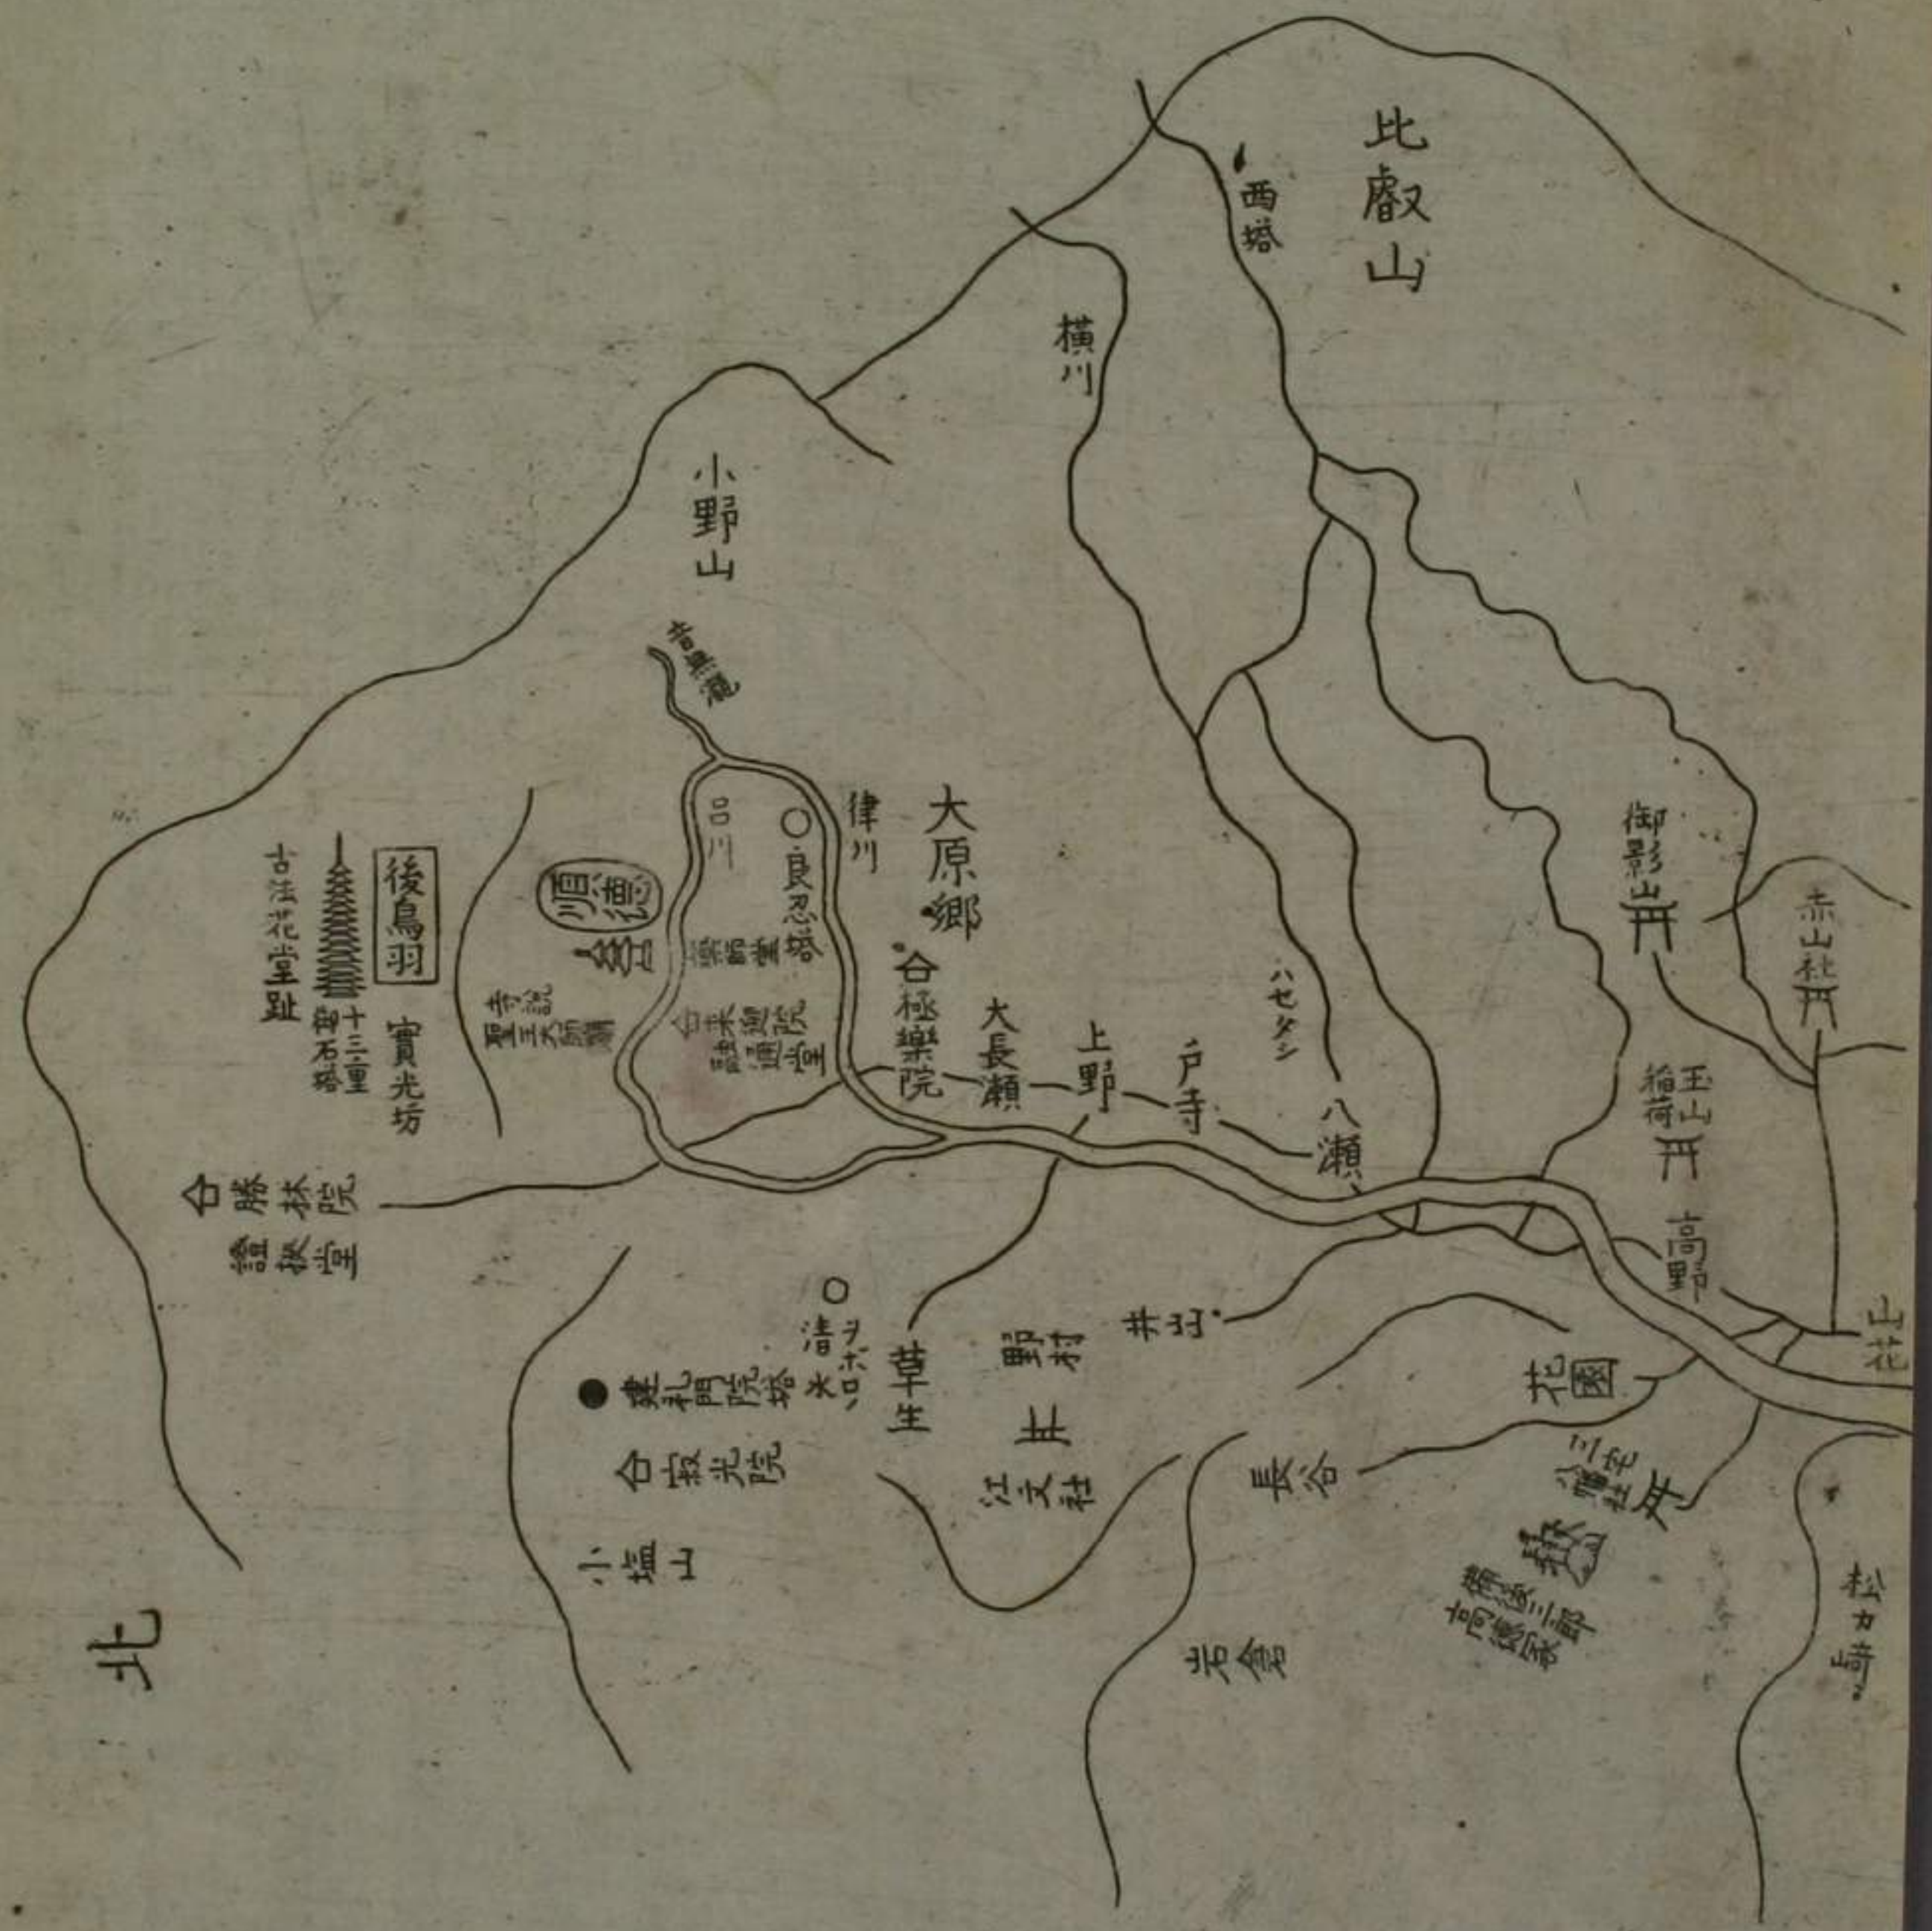

ル 3
891
2

Small red square stamp in the top left corner of the left page, containing faint characters.

Large, faint red square seal in the center of the left page, containing illegible characters.

Small piece of white tape or paper at the bottom right corner of the right page.

第二帖標目

京郊諸陵方位之圖 五張 山科天智天皇御廟野圖 小野
 醍醐延喜天曆御陵圖 木幡古淨妙寺趾藤原氏歷世功臣
 后妃陵墓圖 伏見山柏原陵豐公古城最寄圖 深草谷口
 今桓武天皇拜所圖 仁明帝御陵嘉祥寺貞觀寺極樂寺古
 跡法華堂境畷圖 延曆時代陵製考附圖 高田石作學波多
大江陵大園墓 今竹田
 安樂壽院白河鳥羽近衛三帝陵圖 東山泉涌寺後山古陵
 圖 觀音寺北邊後堀河帝
法住寺後白河帝陵 栗田十樂院上之花園帝陵 太子室跡古
杉太子水 南禪寺
 龜山法皇御塔并永觀堂清和後三条兩帝御灰冢 尊良親王
御頭冢 神
 樂園東櫻本菩提樹院淨土寺白川邊總圖 大原鄉後鳥羽
 順德二帝御陵圖 附藤原野山
枕渡真野山 船園雲林院邊北山岩影紙屋川
 上香隆寺趾最寄圖 仁和寺今古總圖 附融寺門
教寺四宗寺 田邑後田邑
 陵北域長尾村上山圖 附廣次八角
堂後宇多陵 大覺寺殿後山嵯峨天皇御廟
 山並愛宕道小坂後龜山院御塔 附天龜寺中後嵯峨龜山
二帝法花堂跡及御火葬所 水尾岡清和
 天皇御陵 附水尾山寺
四所權現社 洛西木原山陵長岡以南金原寺近總圖 附若
原親
 王脫漏 墓追加 歌中山清閑寺六條高倉二帝並中尾陵拜志及八坂墓圖

平讀圖志卷首引

吉語云百聞不如一見圖志於此乎出古今控會 山陵條寫
 其有址者元祿有 陵園事係有番長坊坊志付據久遠恐錯
 還復衆紛莫以足取鑿古之徵者務開文化中

歷代 陵所圖稱為及宏精的獨憾石室之秘外人不得窺之
 既而獲 陵書一本於遐僻每行袖之參攷於物中其寂寂者
 率不為鮮也乎于 京郊以內宰賀子業仰因得又及於庶北
 浦法氏之 陵者則如此舉幾屬遠承者但彼之 畝大山四
 畔 山色道上及 肩列池浦也 陵未得定說且仁和寺深
 茅諸 陵墓既為廢邱者豈皆無考編而止邪因今從其地勢
 各立國標題曰平讀圖志只顧匹夫之辨論留跡極深幸
 國家修 陵日倘不見遺棄焉誠乃是伸彌久之精烟雅然非
 敢望也
 嘉永甲寅仲冬還為老書生津久井清影識

京郊諸陵方位之圖

□ 正陵 ○ 未定陵 △ 寺院
 ○ 御火化之地 □ 御分骨堂塔
 ○ 皇子墓 ● 后妃陵墓 卍 神社

一城州宇治郡山科御廟野
天智天皇御陵

北

東

田

延喜天曆御陵

上醍醐