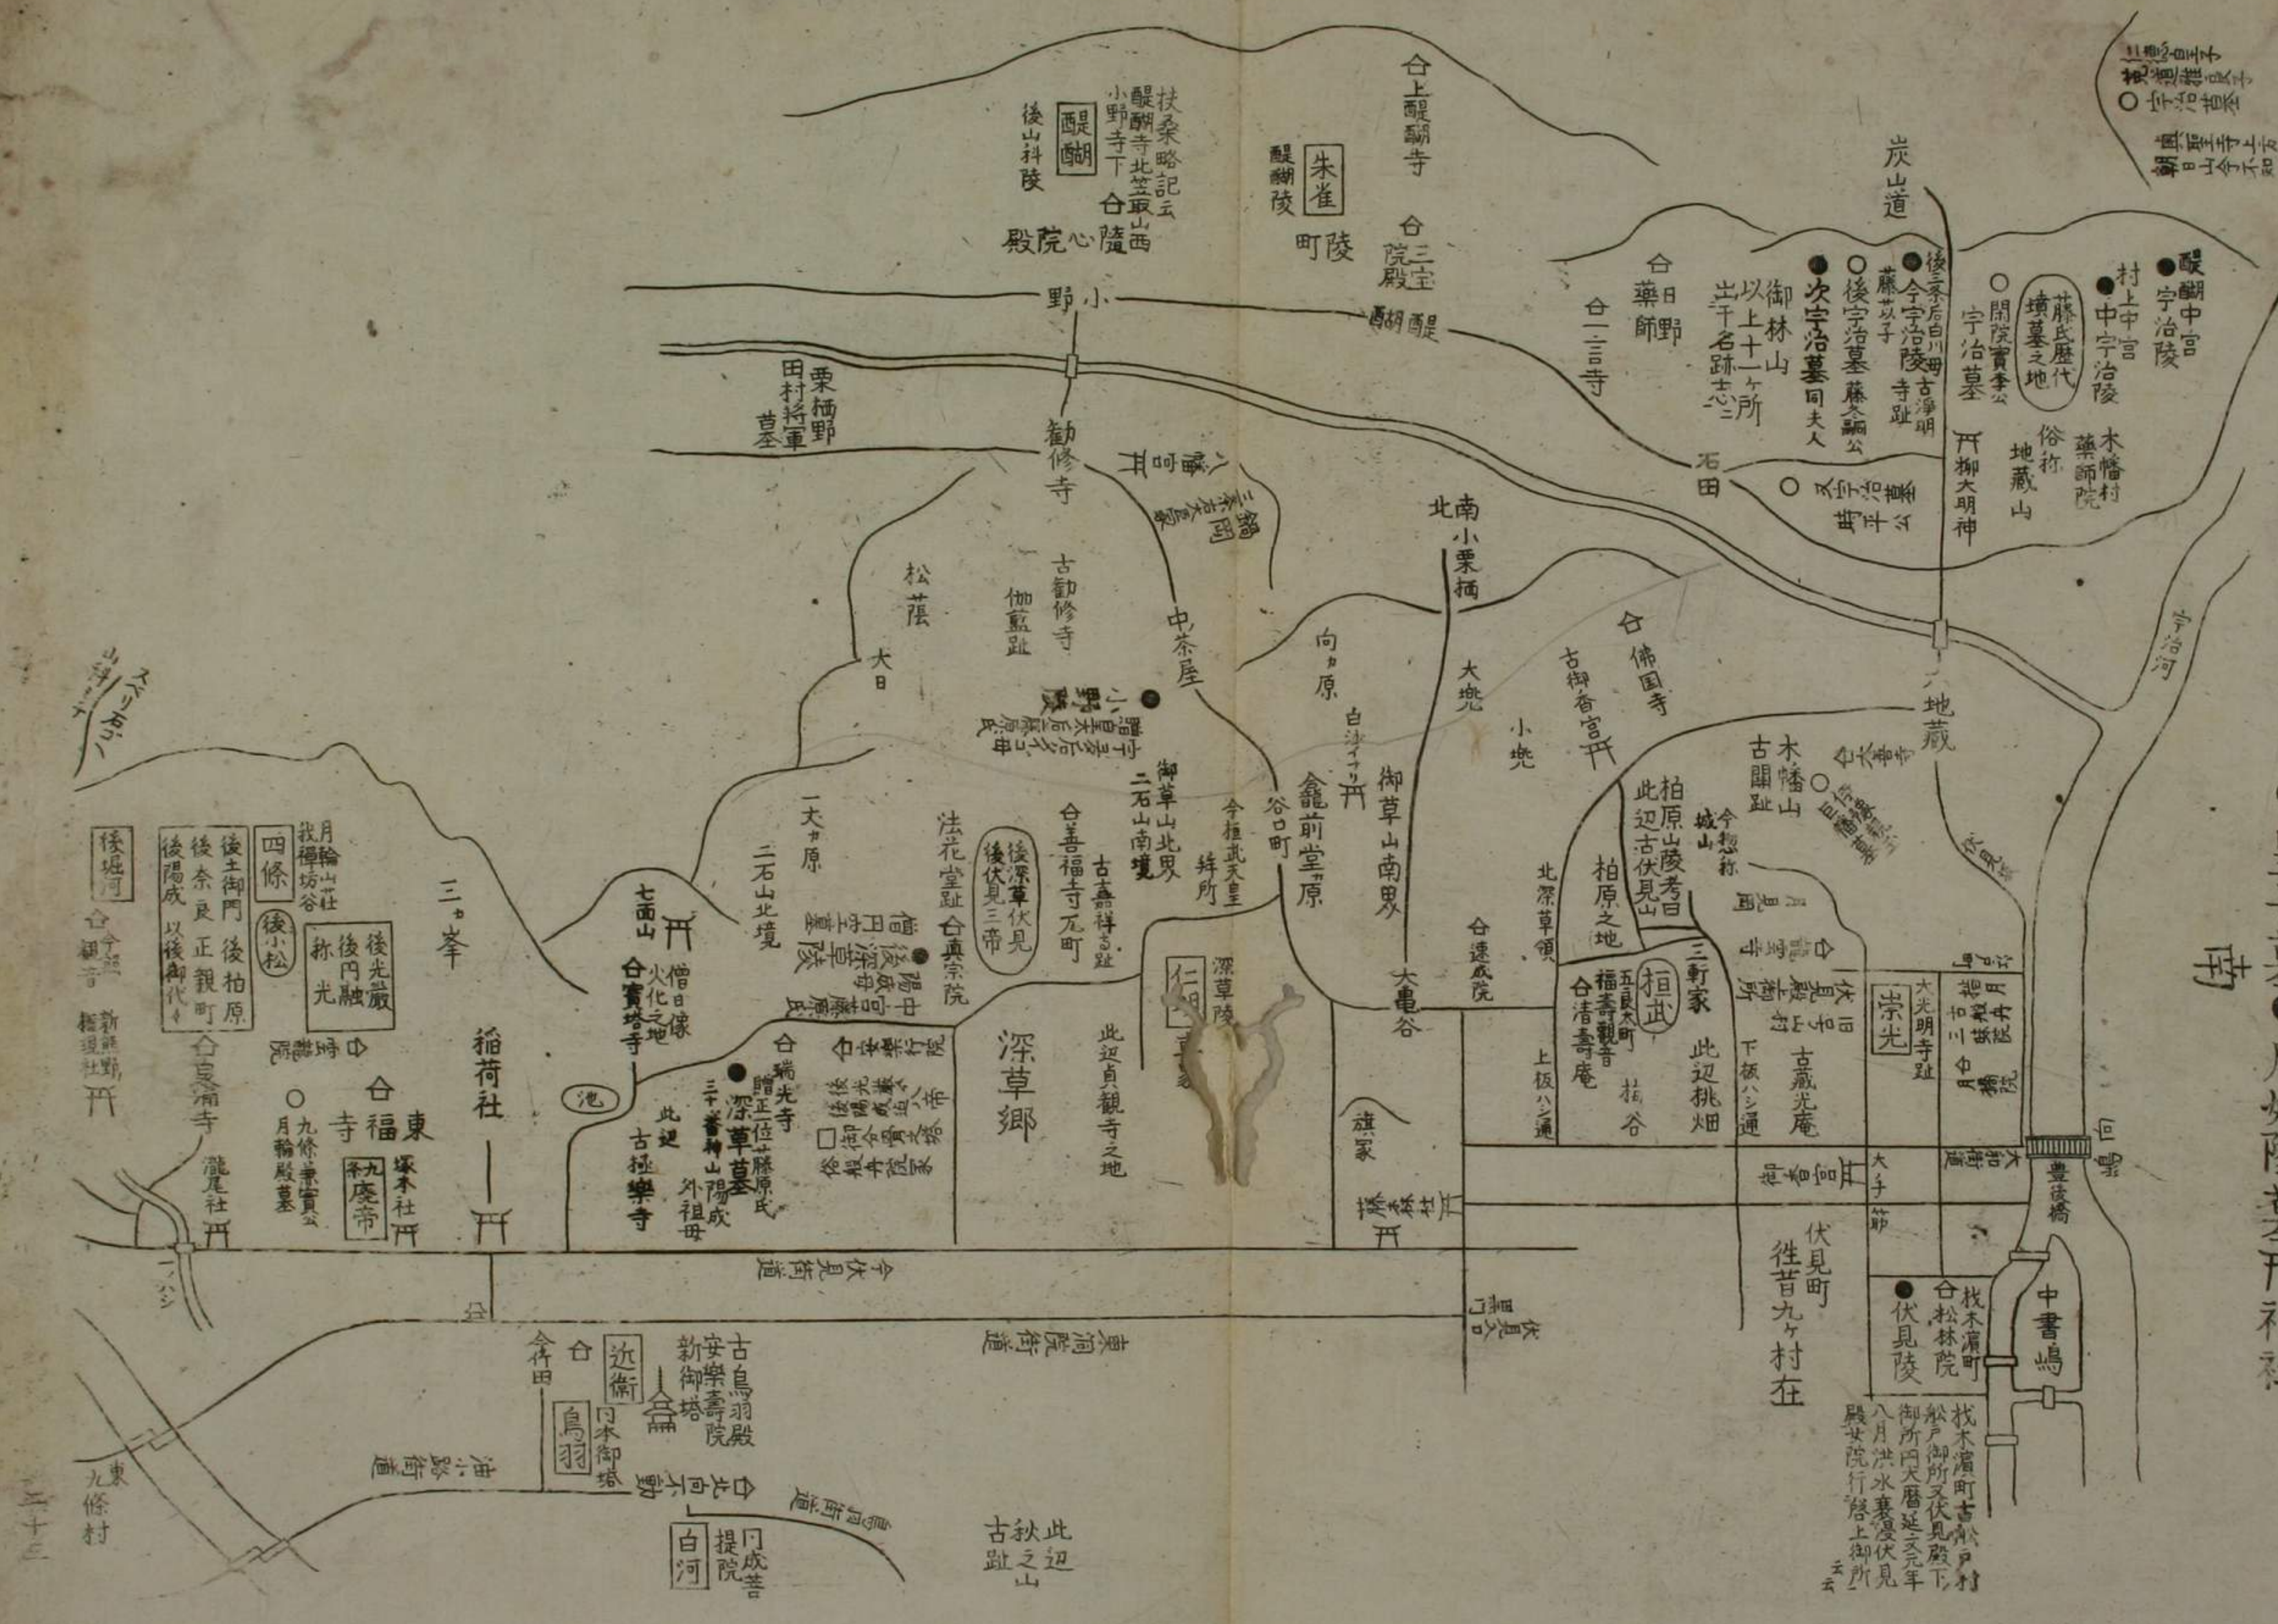

ル 3
891
2

Small red square stamp in the top left corner of the left page, containing faint characters.

Large, faint red square seal in the center of the left page, containing illegible characters.

Small piece of white tape or paper at the bottom right corner of the right page.

第二帖標目

京郊諸陵方位之圖 五張 山科天智天皇御廟野圖 小野
 醍醐延喜天曆御陵圖 木幡古淨妙寺趾藤原氏歷世功臣
 后妃陵墓圖 伏見山柏原陵豐公古城最寄圖 深草谷口
 今桓武天皇拜所圖 仁明帝御陵嘉祥寺貞觀寺極樂寺古
 跡法華堂境畷圖 延曆時代陵製考附圖 高田石作學波多
大江陵大園墓 今竹田
 安樂壽院白河鳥羽近衛三帝陵圖 東山泉涌寺後山古陵
 圖 觀音寺北邊後堀河帝
法住寺後白河帝陵 栗田十樂院上之花園帝陵 太子室跡古
杉太子水 南禪寺
 龜山法皇御塔并永觀堂清和後三条兩帝御灰冢 尊良親王
御頭冢 神
 樂園東櫻本菩提樹院淨土寺白川邊總圖 大原鄉後鳥羽
 順德二帝御陵圖 附藤原野山
枕渡真野山 船園雲林院邊北山岩影紙屋川
 上香隆寺趾最寄圖 仁和寺今古總圖 附融寺門
教寺四宗寺 田邑後田邑
 陵北域長尾村上山圖 附廣次八角
堂後宇多陵 大覺寺殿後山嵯峨天皇御廟
 山並愛宕道小坂後龜山院御塔 附天龜寺中後嵯峨龜山
二帝法花堂跡及御火葬所 水尾岡清和
 天皇御陵 附水尾山寺
四所權現社 洛西木原山陵長岡以南金原寺近總圖 附若
原親
 王脫漏 墓追加 歌中山清閑寺六條高倉二帝並中尾陵拜志及八坂墓圖

平讀圖志卷首引

吉語云百聞不如一見圖志於此乎出古今控會 山陵條寫
 其有址者元祿有 陵園事係有番長坊坊志付據久遠恐錯
 還復衆紛莫以足取鑿古之徵者務開文化中

歷代 陵所圖稱為及宏精的獨憾石室之秘外人不得窺之
 既而獲 陵書一本於遐僻每行袖之參攷於物中其寂寂者
 率不為鮮也乎于 京郊以內宰賀子業仰因得又及於庶北
 浦法氏之 陵者則如此舉幾屬遠承者但彼之 畝大山四
 畔 山色道上及 肩列池浦也 陵未得定說且仁和寺深
 茅諸 陵墓既為廢邱者豈皆無考編而止邪因今從其地勢
 各立國標題曰平讀圖志只顧匹夫之辨論留跡極深幸
 國家修 陵日倘不見遺棄焉誠乃是伸彌久之精烟雅然非
 敢望也
 嘉永甲寅仲冬還為老書生津久井清影識

京郊諸陵方位之圖

□ 正陵 ○ 未定陵 △ 寺院
 ○ 御火化之地 □ 御分骨堂塔
 ○ 皇子墓 ● 后妃陵墓 卍 神社

一城州宇治郡山科御廟野
天智天皇御陵

北

東

田

延喜天曆御陵

上醍醐