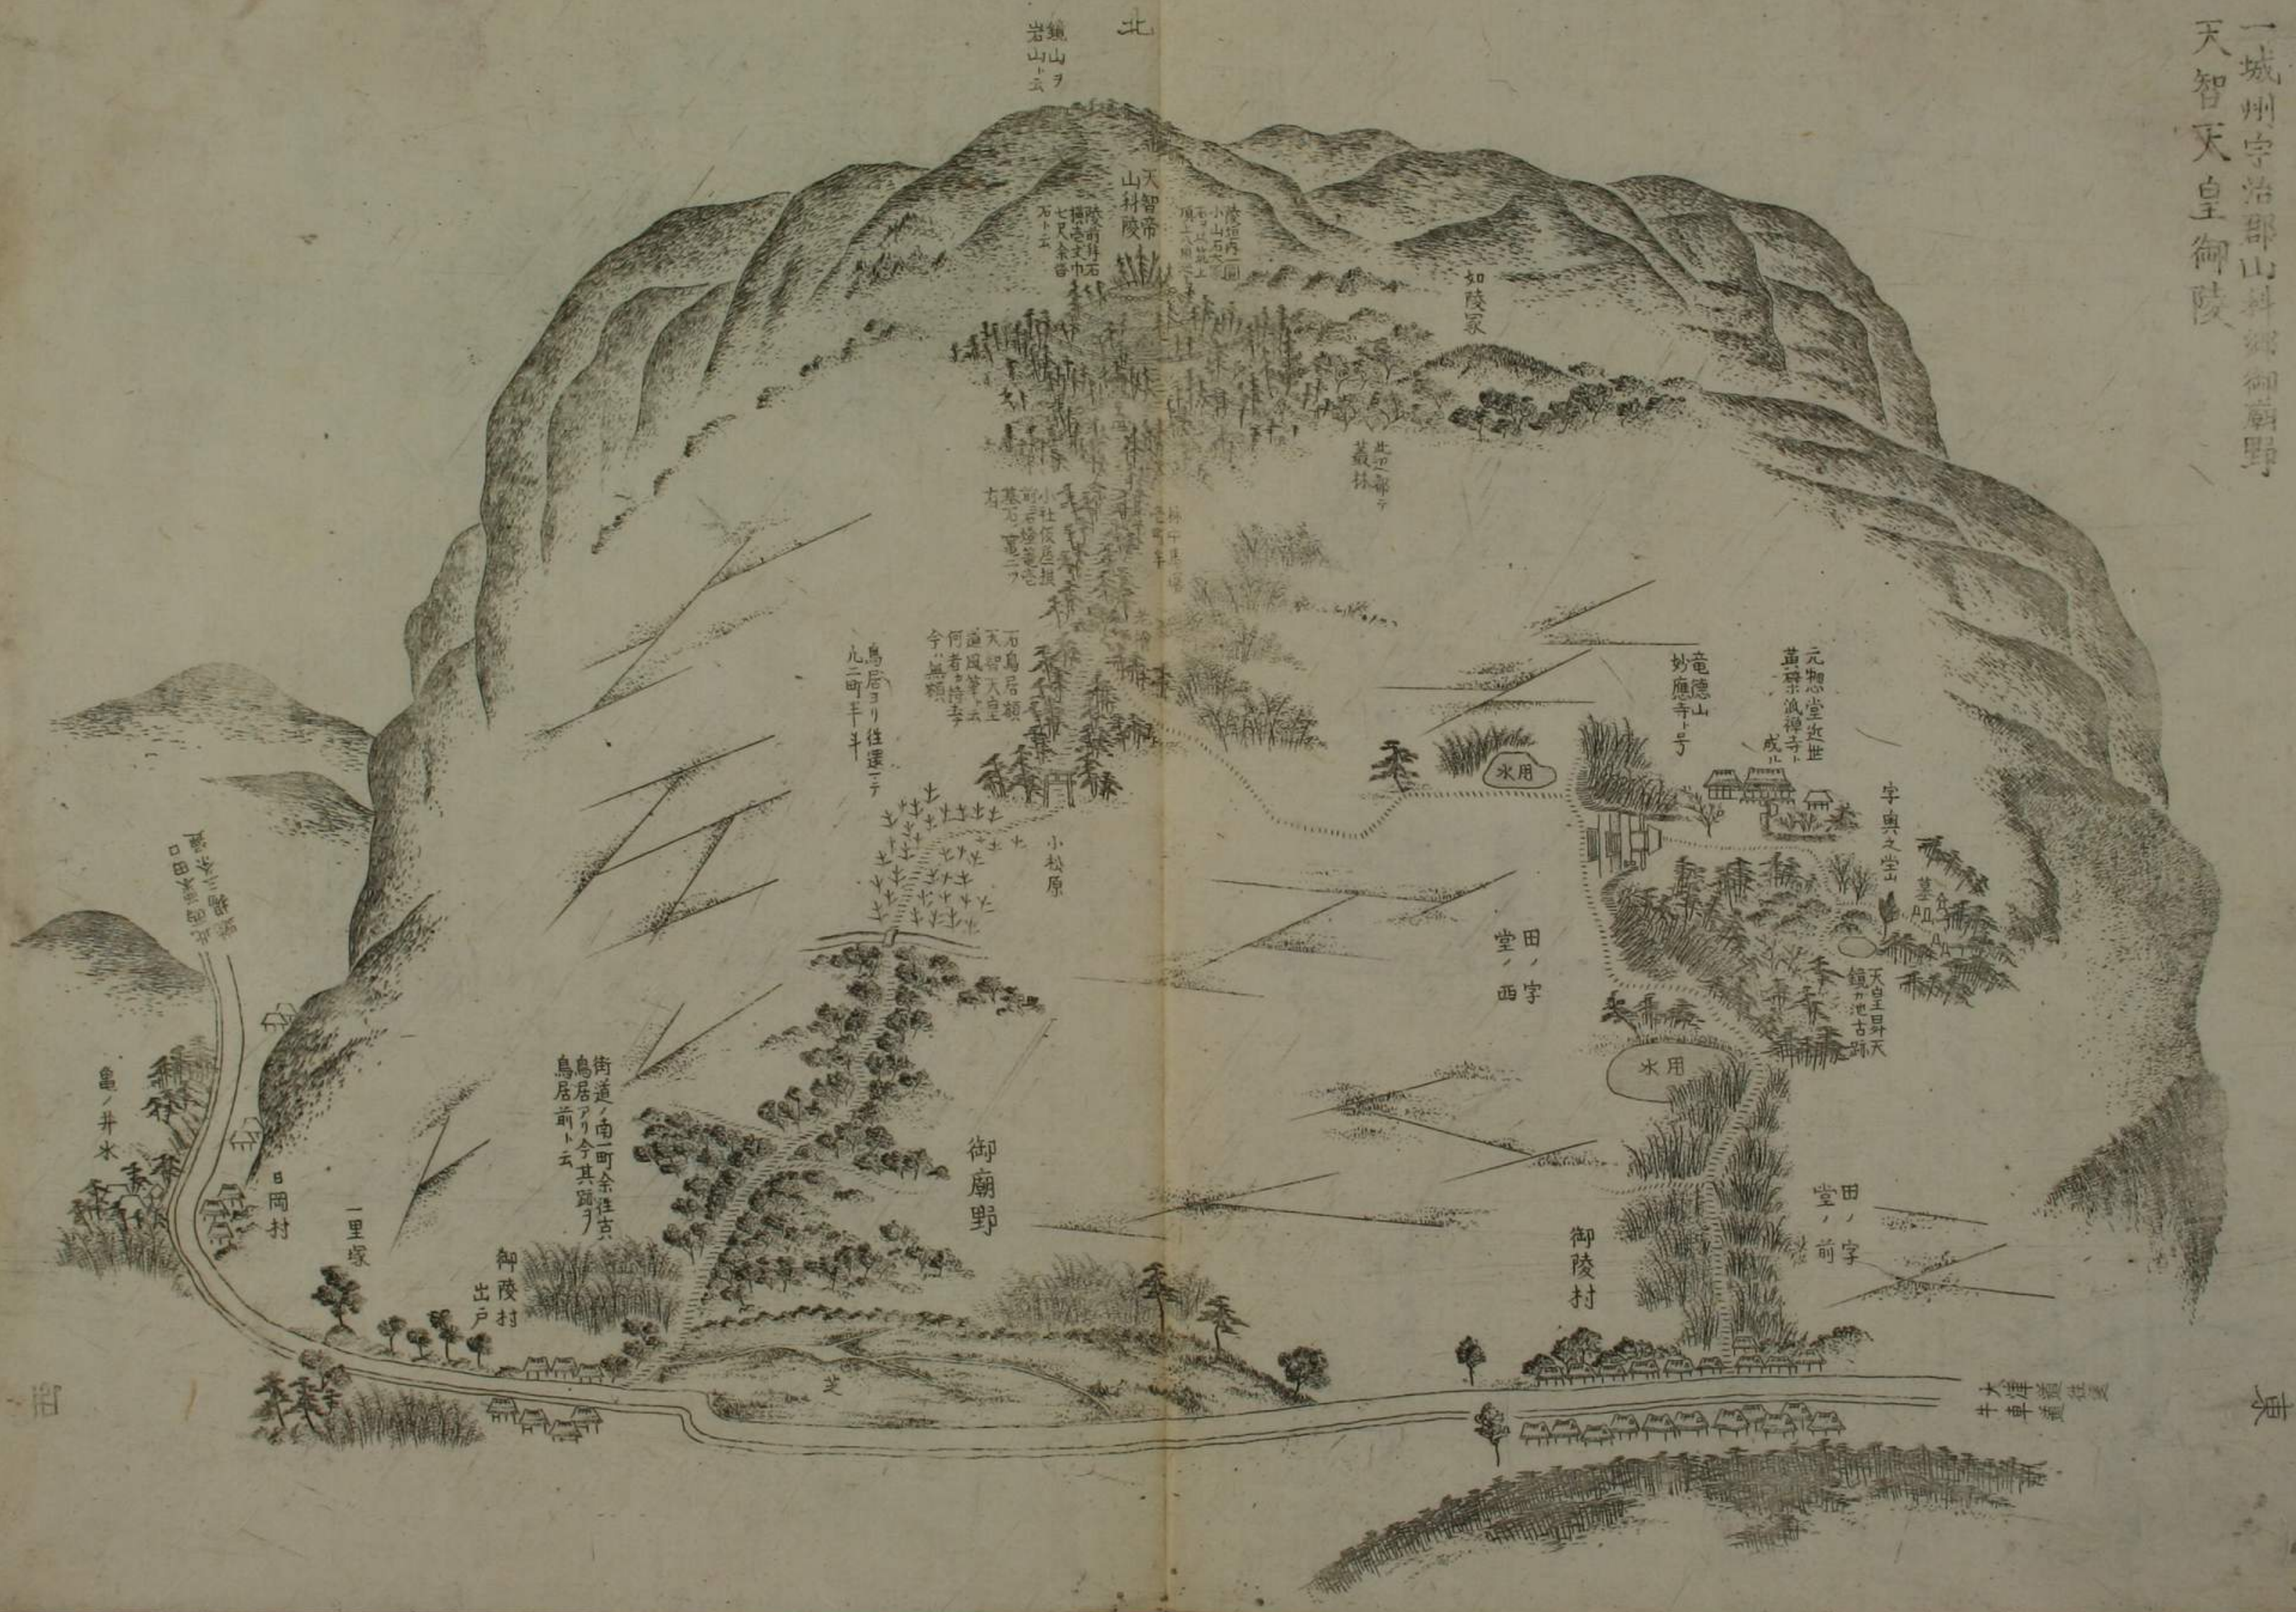

ル 3
891
2

Small red square stamp in the top left corner of the left page, containing faint characters.

Large, faint red square seal in the center of the left page, containing illegible characters.

Small piece of white tape or paper at the bottom right corner of the right page.

第二帖標目

京郊諸陵方位之圖 五張 山科天智天皇御廟野圖 小野
 醍醐延喜天曆御陵圖 木幡古淨妙寺趾藤原氏歷世功臣
 后妃陵墓圖 伏見山柏原陵豐公古城最寄圖 深草谷口
 今桓武天皇拜所圖 仁明帝御陵嘉祥寺貞觀寺極樂寺古
 跡法華堂境畷圖 延曆時代陵製考附圖 高田石作學波多
大江陵大園墓 今竹田
 安樂壽院白河鳥羽近衛三帝陵圖 東山泉涌寺後山古陵
 圖 觀音寺北邊後堀河帝
法住寺後白河帝陵 栗田十樂院上之花園帝陵 太子室跡古
杉太子水 南禪寺
 龜山法皇御塔并永觀堂清和後三条兩帝御灰冢 尊良親王
御頭冢 神
 樂園東櫻本菩提樹院淨土寺白川邊總圖 大原鄉後鳥羽
 順德二帝御陵圖 附藤原野山
枕渡真野山 船園雲林院邊北山岩影紙屋川
 上香隆寺趾最寄圖 仁和寺今古總圖 附融寺門
教寺四宗寺 田邑後田邑
 陵北域長尾村上山圖 附廣次八角
堂後宇多陵 大覺寺殿後山嵯峨天皇御廟
 山並愛宕道小坂後龜山院御塔 附天龜寺中後嵯峨龜山
二帝法花堂跡及御火葬所 水尾岡清和
 天皇御陵 附水尾山寺
四所權現社 洛西木原山陵長岡以南金原寺近總圖 附若
原親
 王脫漏 墓追加 歌中山清閑寺六條高倉二帝並中尾陵拜志及八坂墓圖

平讀圖志卷首引

吉語云百聞不如一見圖志於此乎出古今控會 山陵條寫
 其有址者元祿有 陵園事係有番長坊坊志付據久遠恐錯
 還復衆紛莫以足取鑿古之徵者務開文化中

歷代 陵所圖稱為及宏精的獨憾石室之秘外人不得窺之
 既而獲 陵書一本於遐僻每行袖之參攷於物中其寂寂者
 率不為鮮也乎于 京郊以內宰賀子業仰因得又及於庶北
 浦法氏之 陵者則如此舉幾屬遠承者但彼之 畝大山四
 畔 山色道上及 肩列池浦也 陵未得定說且仁和寺深
 茅諸 陵墓既為廢邱者豈皆無考編而止邪因今從其地勢
 各立國標題曰平讀圖志只顧匹夫之辨論留跡極深幸
 國家修 陵日倘不見遺棄焉誠乃是伸彌久之精烟雅然非
 敢望也
 嘉永甲寅仲冬還為老書生津久井清影識

京郊諸陵方位之圖

□ 正陵 ○ 未定陵 △ 寺院
 ○ 御火化之地 □ 御分骨堂塔
 ○ 皇子墓 ● 后妃陵墓 卍 神社

一城州宇治郡山科御廟野
天智天皇御陵

北

東

田

延喜天曆御陵

上醍醐