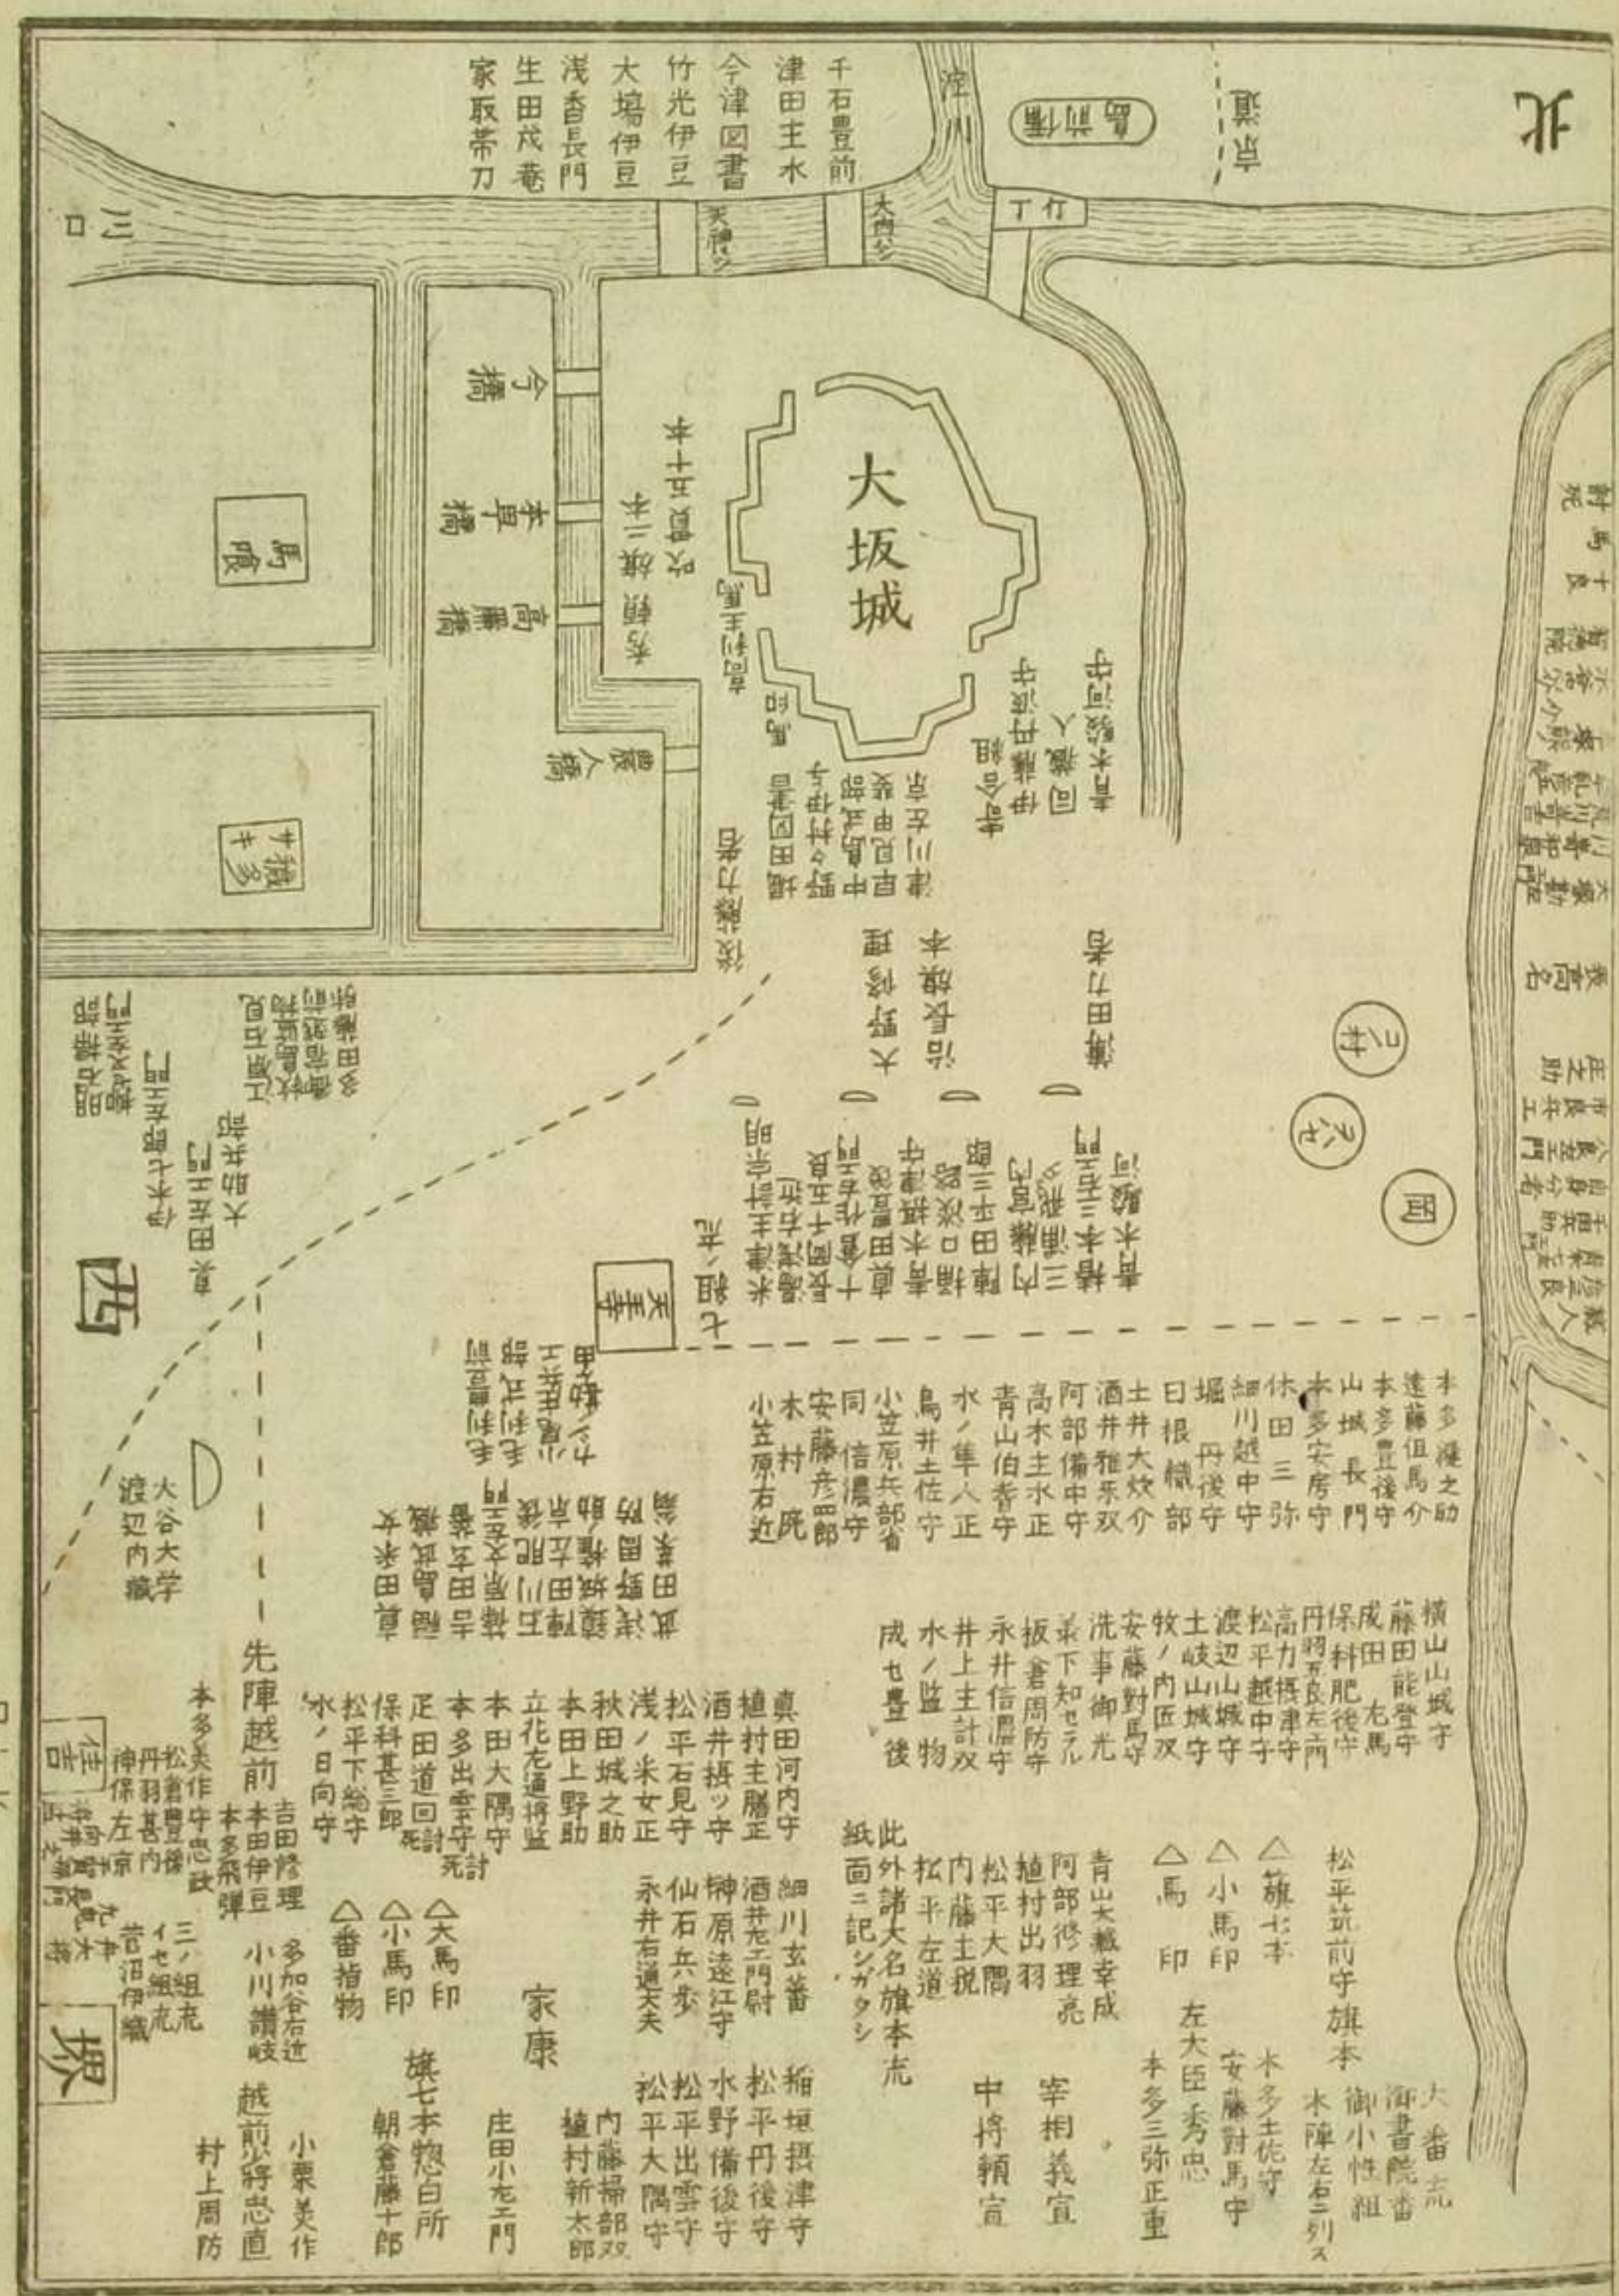

大阪夏陣圖

東

山崎守 松平定房
石川守 松平定房
江坂守 松平定房
大坂守 松平定房
... (other names and titles)

後藤基次
薄田春相

北

大坂城
高橋
馬場
... (other names and titles)

肥前國天草都富岡城攻圖

寬永十四年冬小西殘黨思民ヲ煽動シ此城ニ據ル
徳川氏西南諸侯ニ命ジ圍攻シ明年春城陷斬首四万