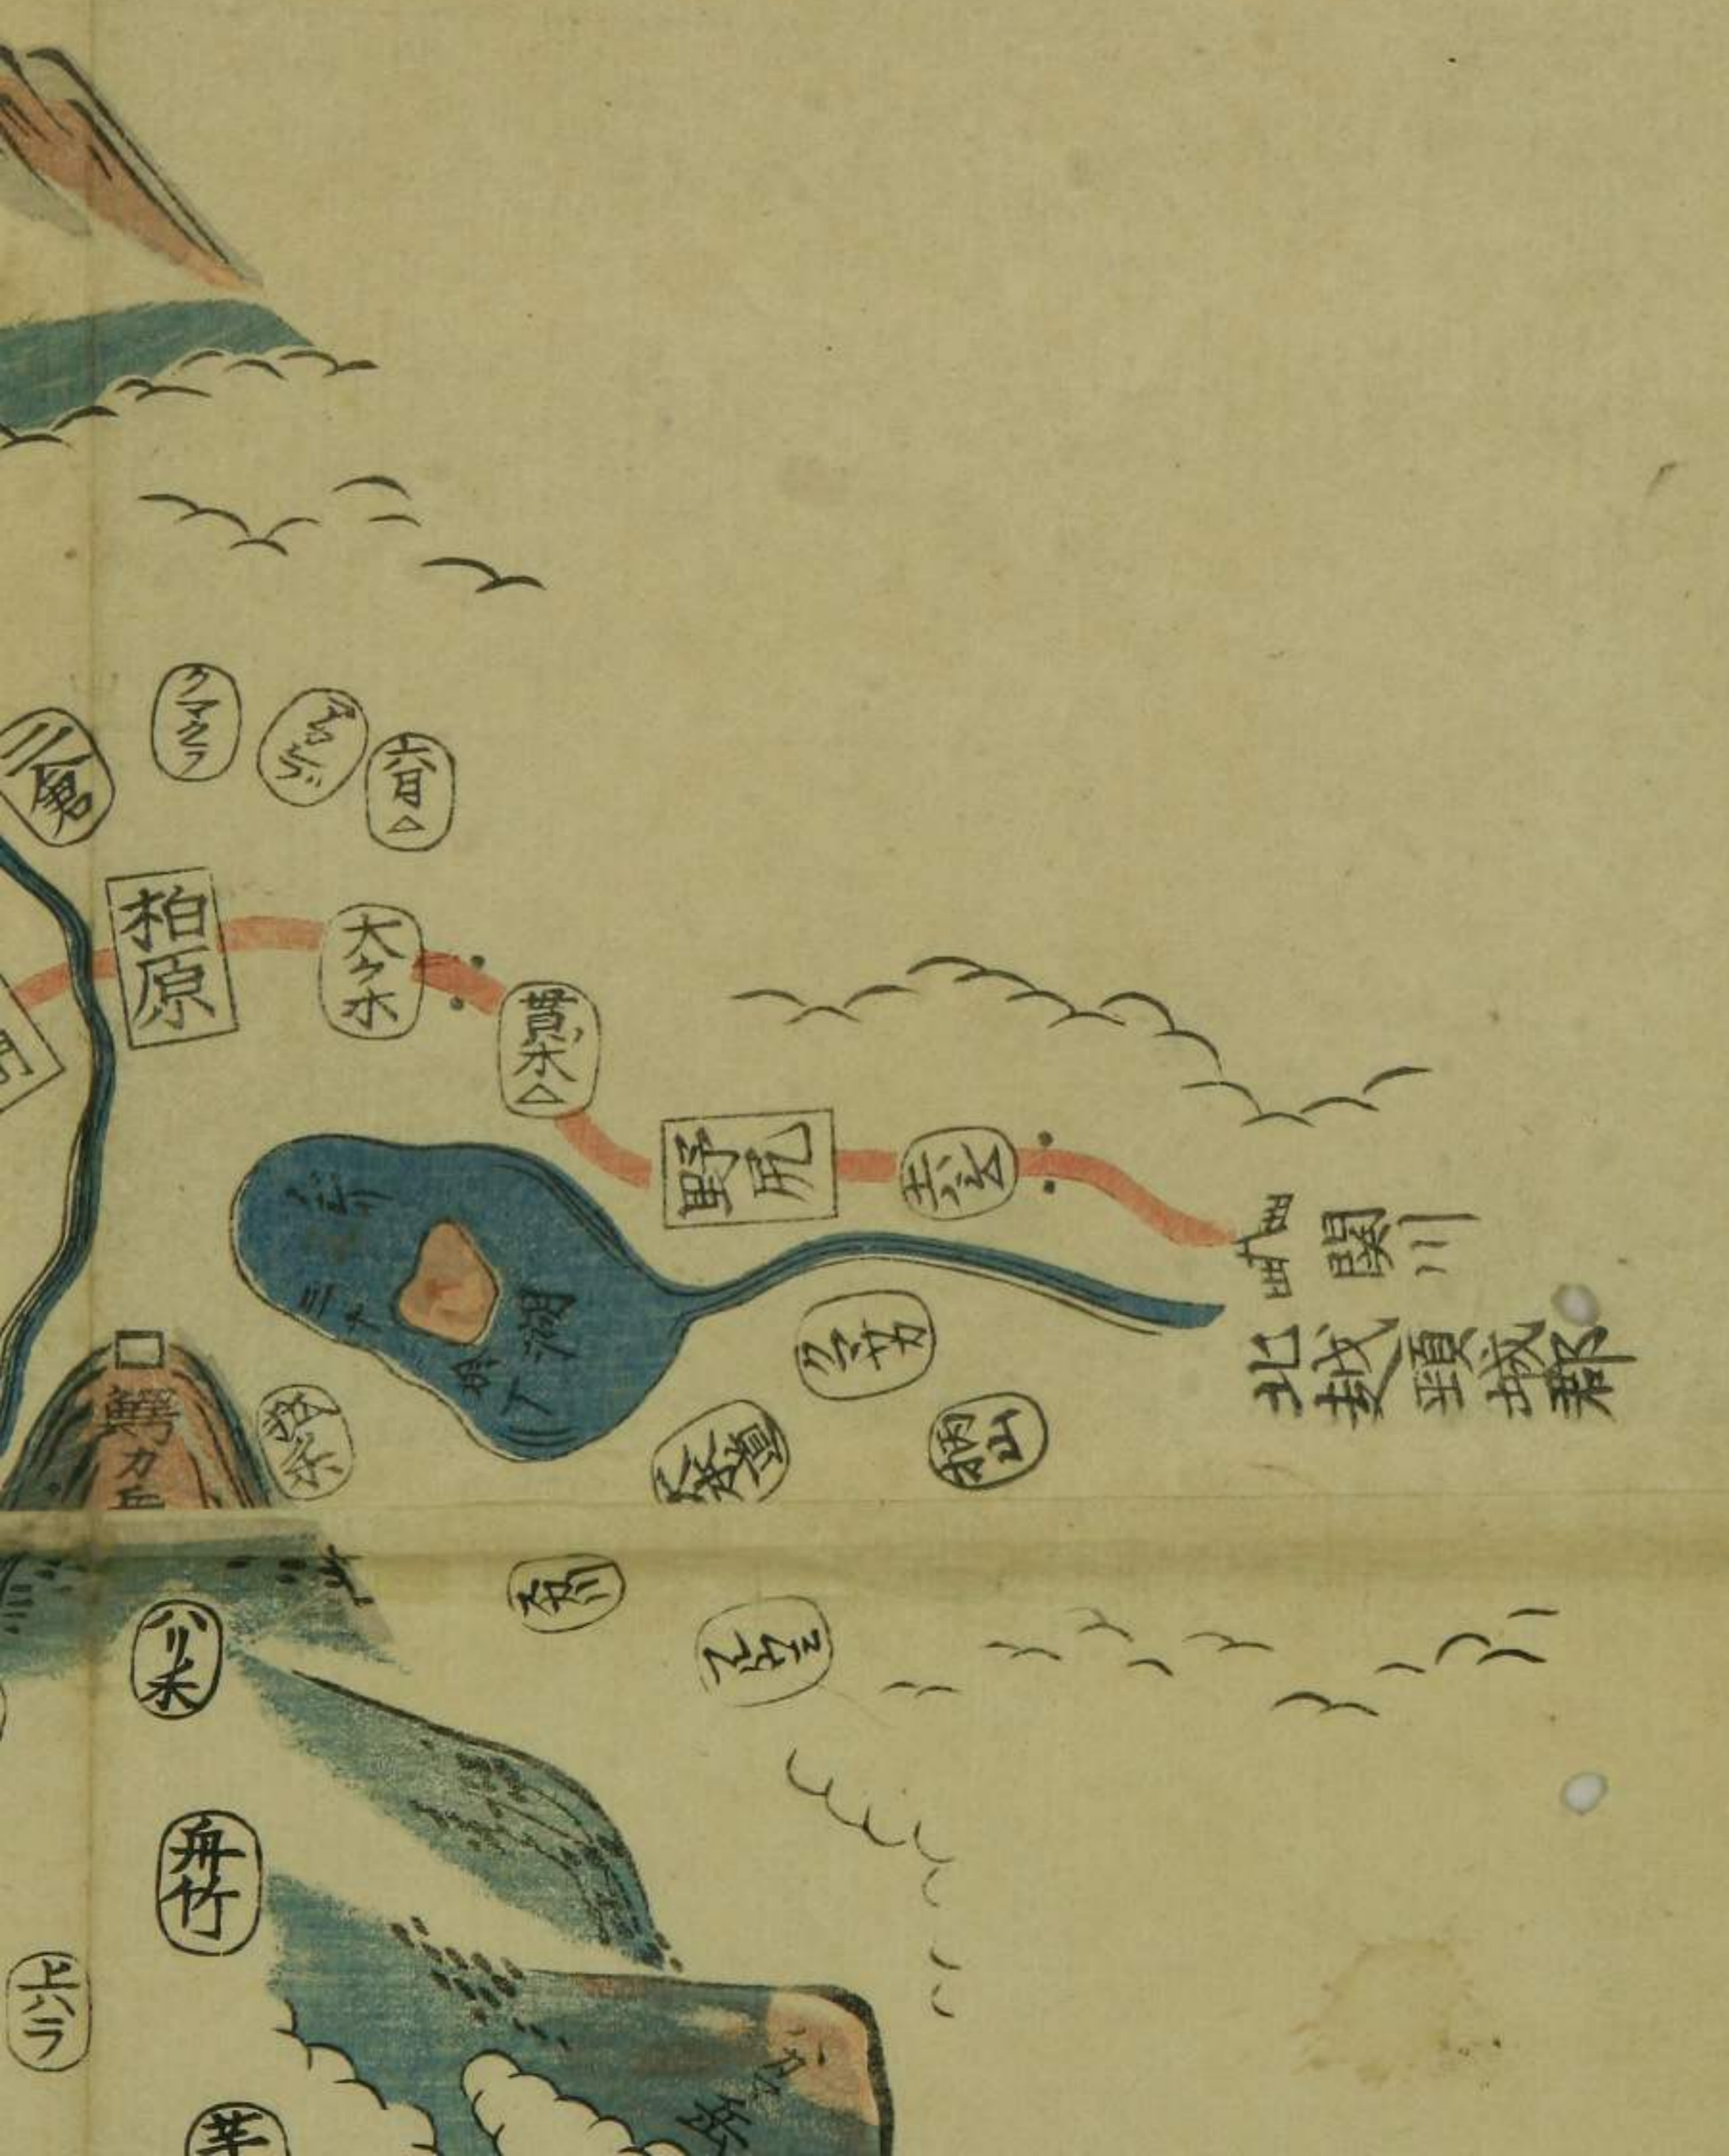

漂蕩之圖

志那地方あり山々あり谷深き川あり

八丈級那姨棄山 西三里余 平林ありる又岩倉 山北一里余 下

川ありて水内那あり村ありる久目路曲橋

うり大河ありて水一瀆ありり北一里余 下流

そ流もはてと運ゆり是辺急流テ棹サス 難故天繩ヲ曳舟ヲヤル

繩ヒトシキレ大船馬舟ニクダテ瀬豚丘ニトブラ川上

幸ニナルカノ山上ニ免ル有トカコレ山川位ヲ易ルト可謂カ

千里ノ瀬中条又中倉岳

川入地を在川等もまへて岸子隈をまへて西小

の江潤る又温泉ニ出沒あり 舎冷たきを流る尾屋最甚ト

物あるゆりもまへて通るもわづかに一なり

時ニ至ラモ火勢倍熾ナリ時ニ水火互ニ共ニ市中ヲ没ス上ハあり山あり下飯宗及以延