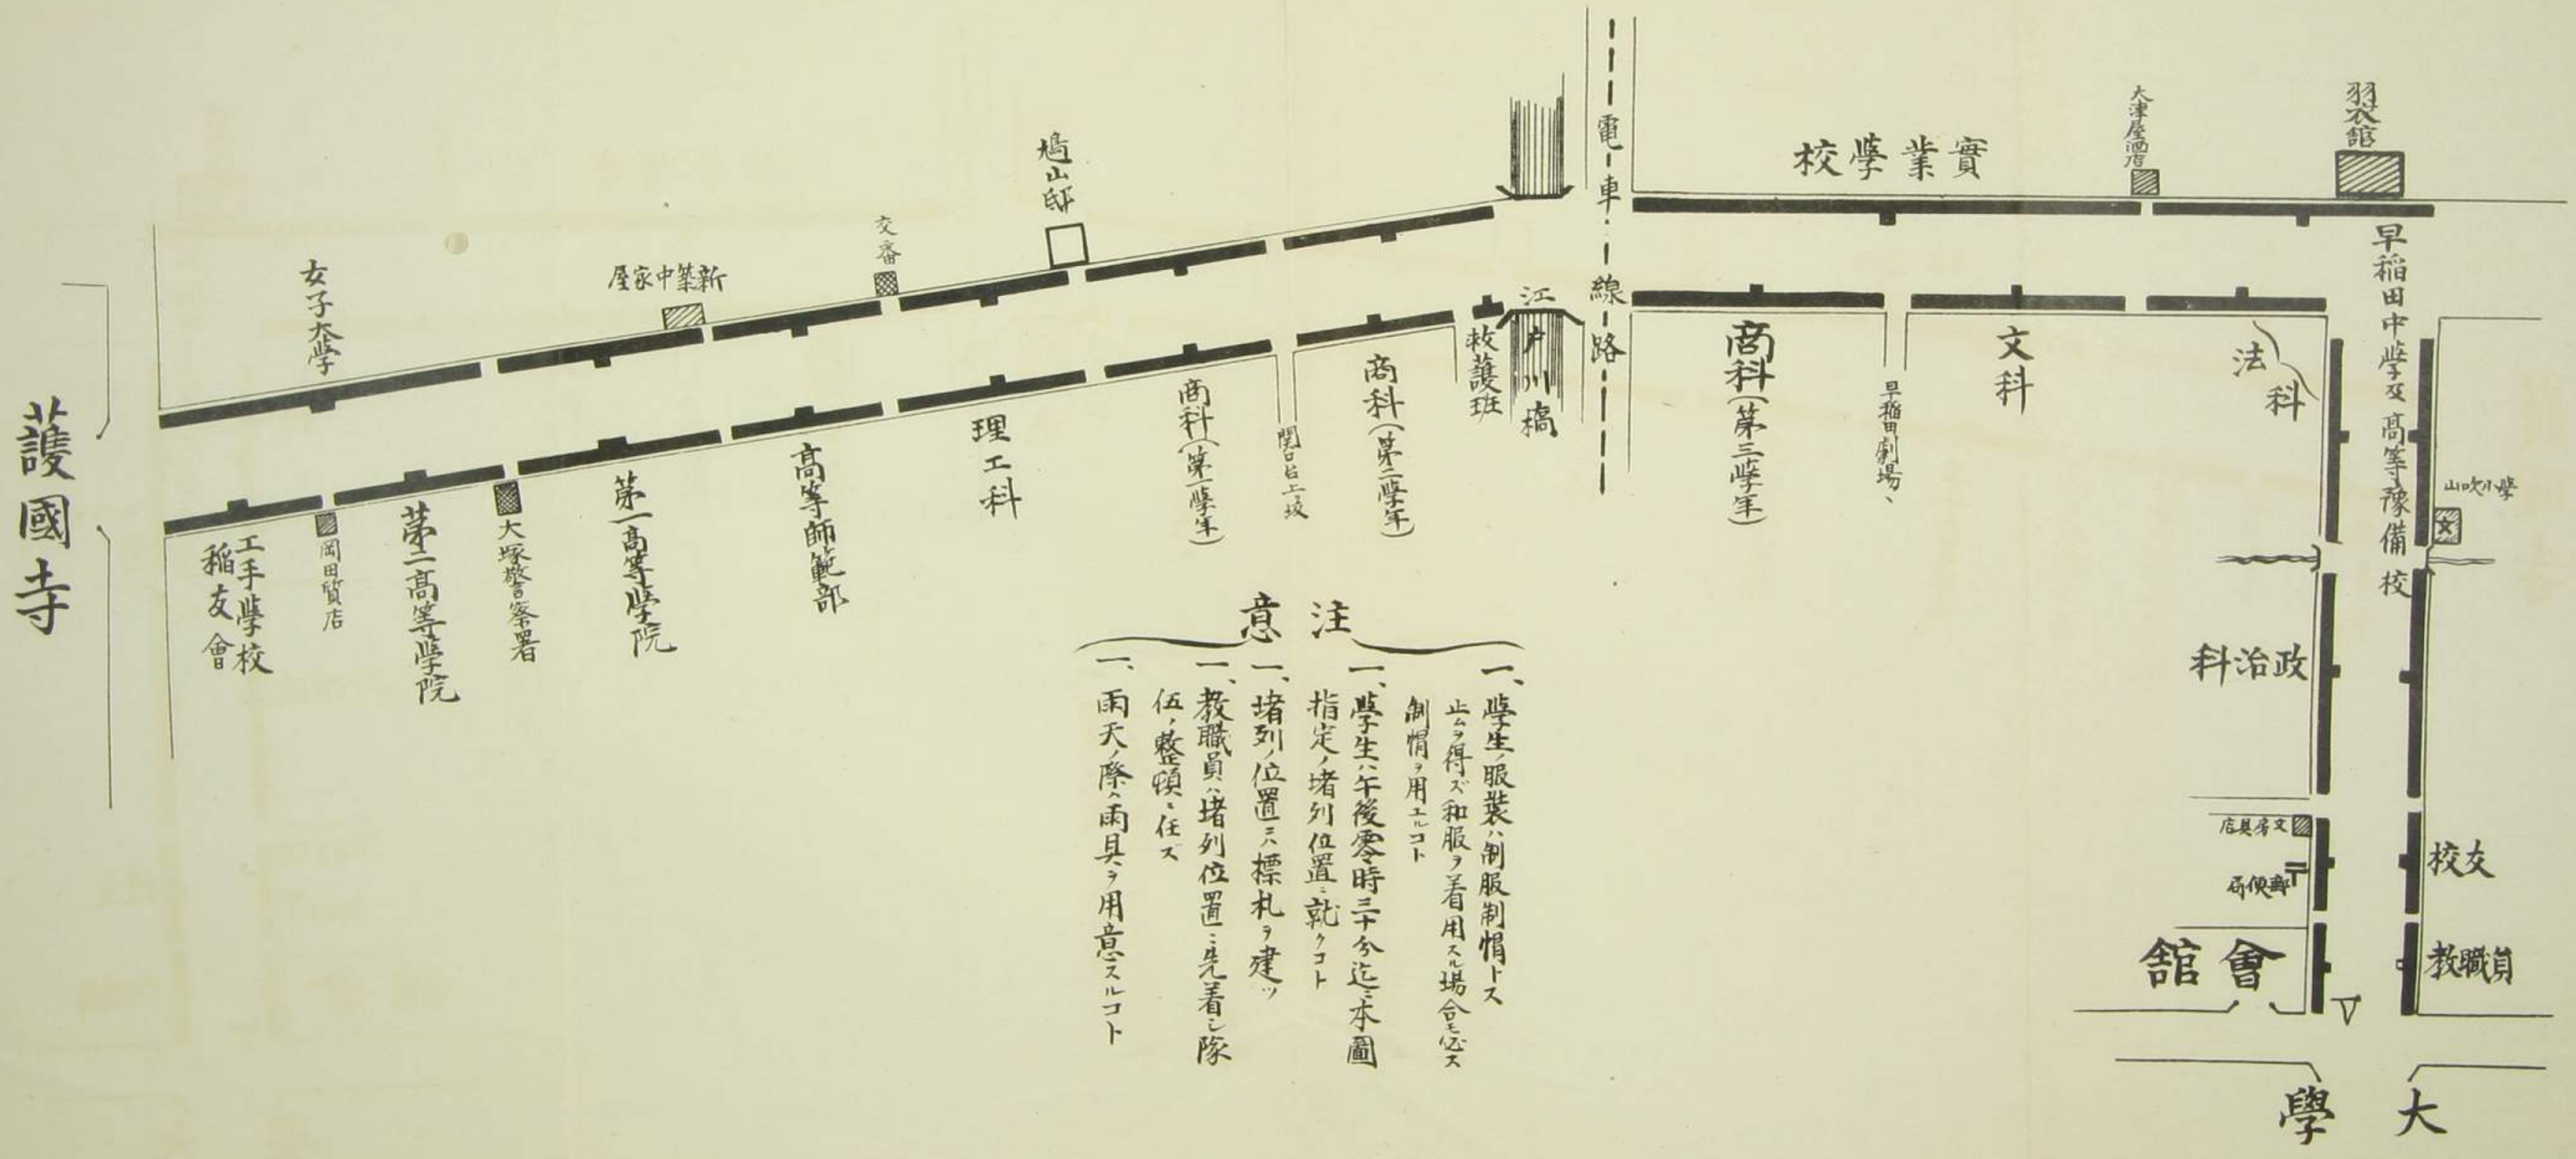

堵列位置略圖

護國寺

注意

- 一、學生服裝、制服制帽トス
止ム得ク和服ヲ着用スル場合モ必ズ
制帽ヲ用エルト
- 一、學生、午後零時ニ分迄、本圖
指定ノ堵列位置ニ就クコト
- 一、堵列位置ニ標札ヲ建ツ
- 一、教職員、堵列位置ニ先着ニ隊
伍、整頓、任ス
- 一、雨天、際、雨具ヲ用意スルコト