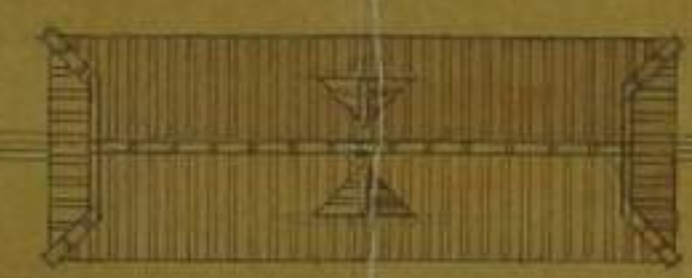

PLAN DU 1<sup>er</sup> ETAGE

ECHELLE 1:200

PLAN DU 1<sup>er</sup> ETAGE

ECHELLE 1:100

*Keisamasa Hayashi*

PLAN DU 1<sup>er</sup> ETAGE  
GENEVE 1895

大正  
十一年  
四月  
十四日

M. Pelloni  
Architecte de l'Etat  
Genève, Suisse, 1895