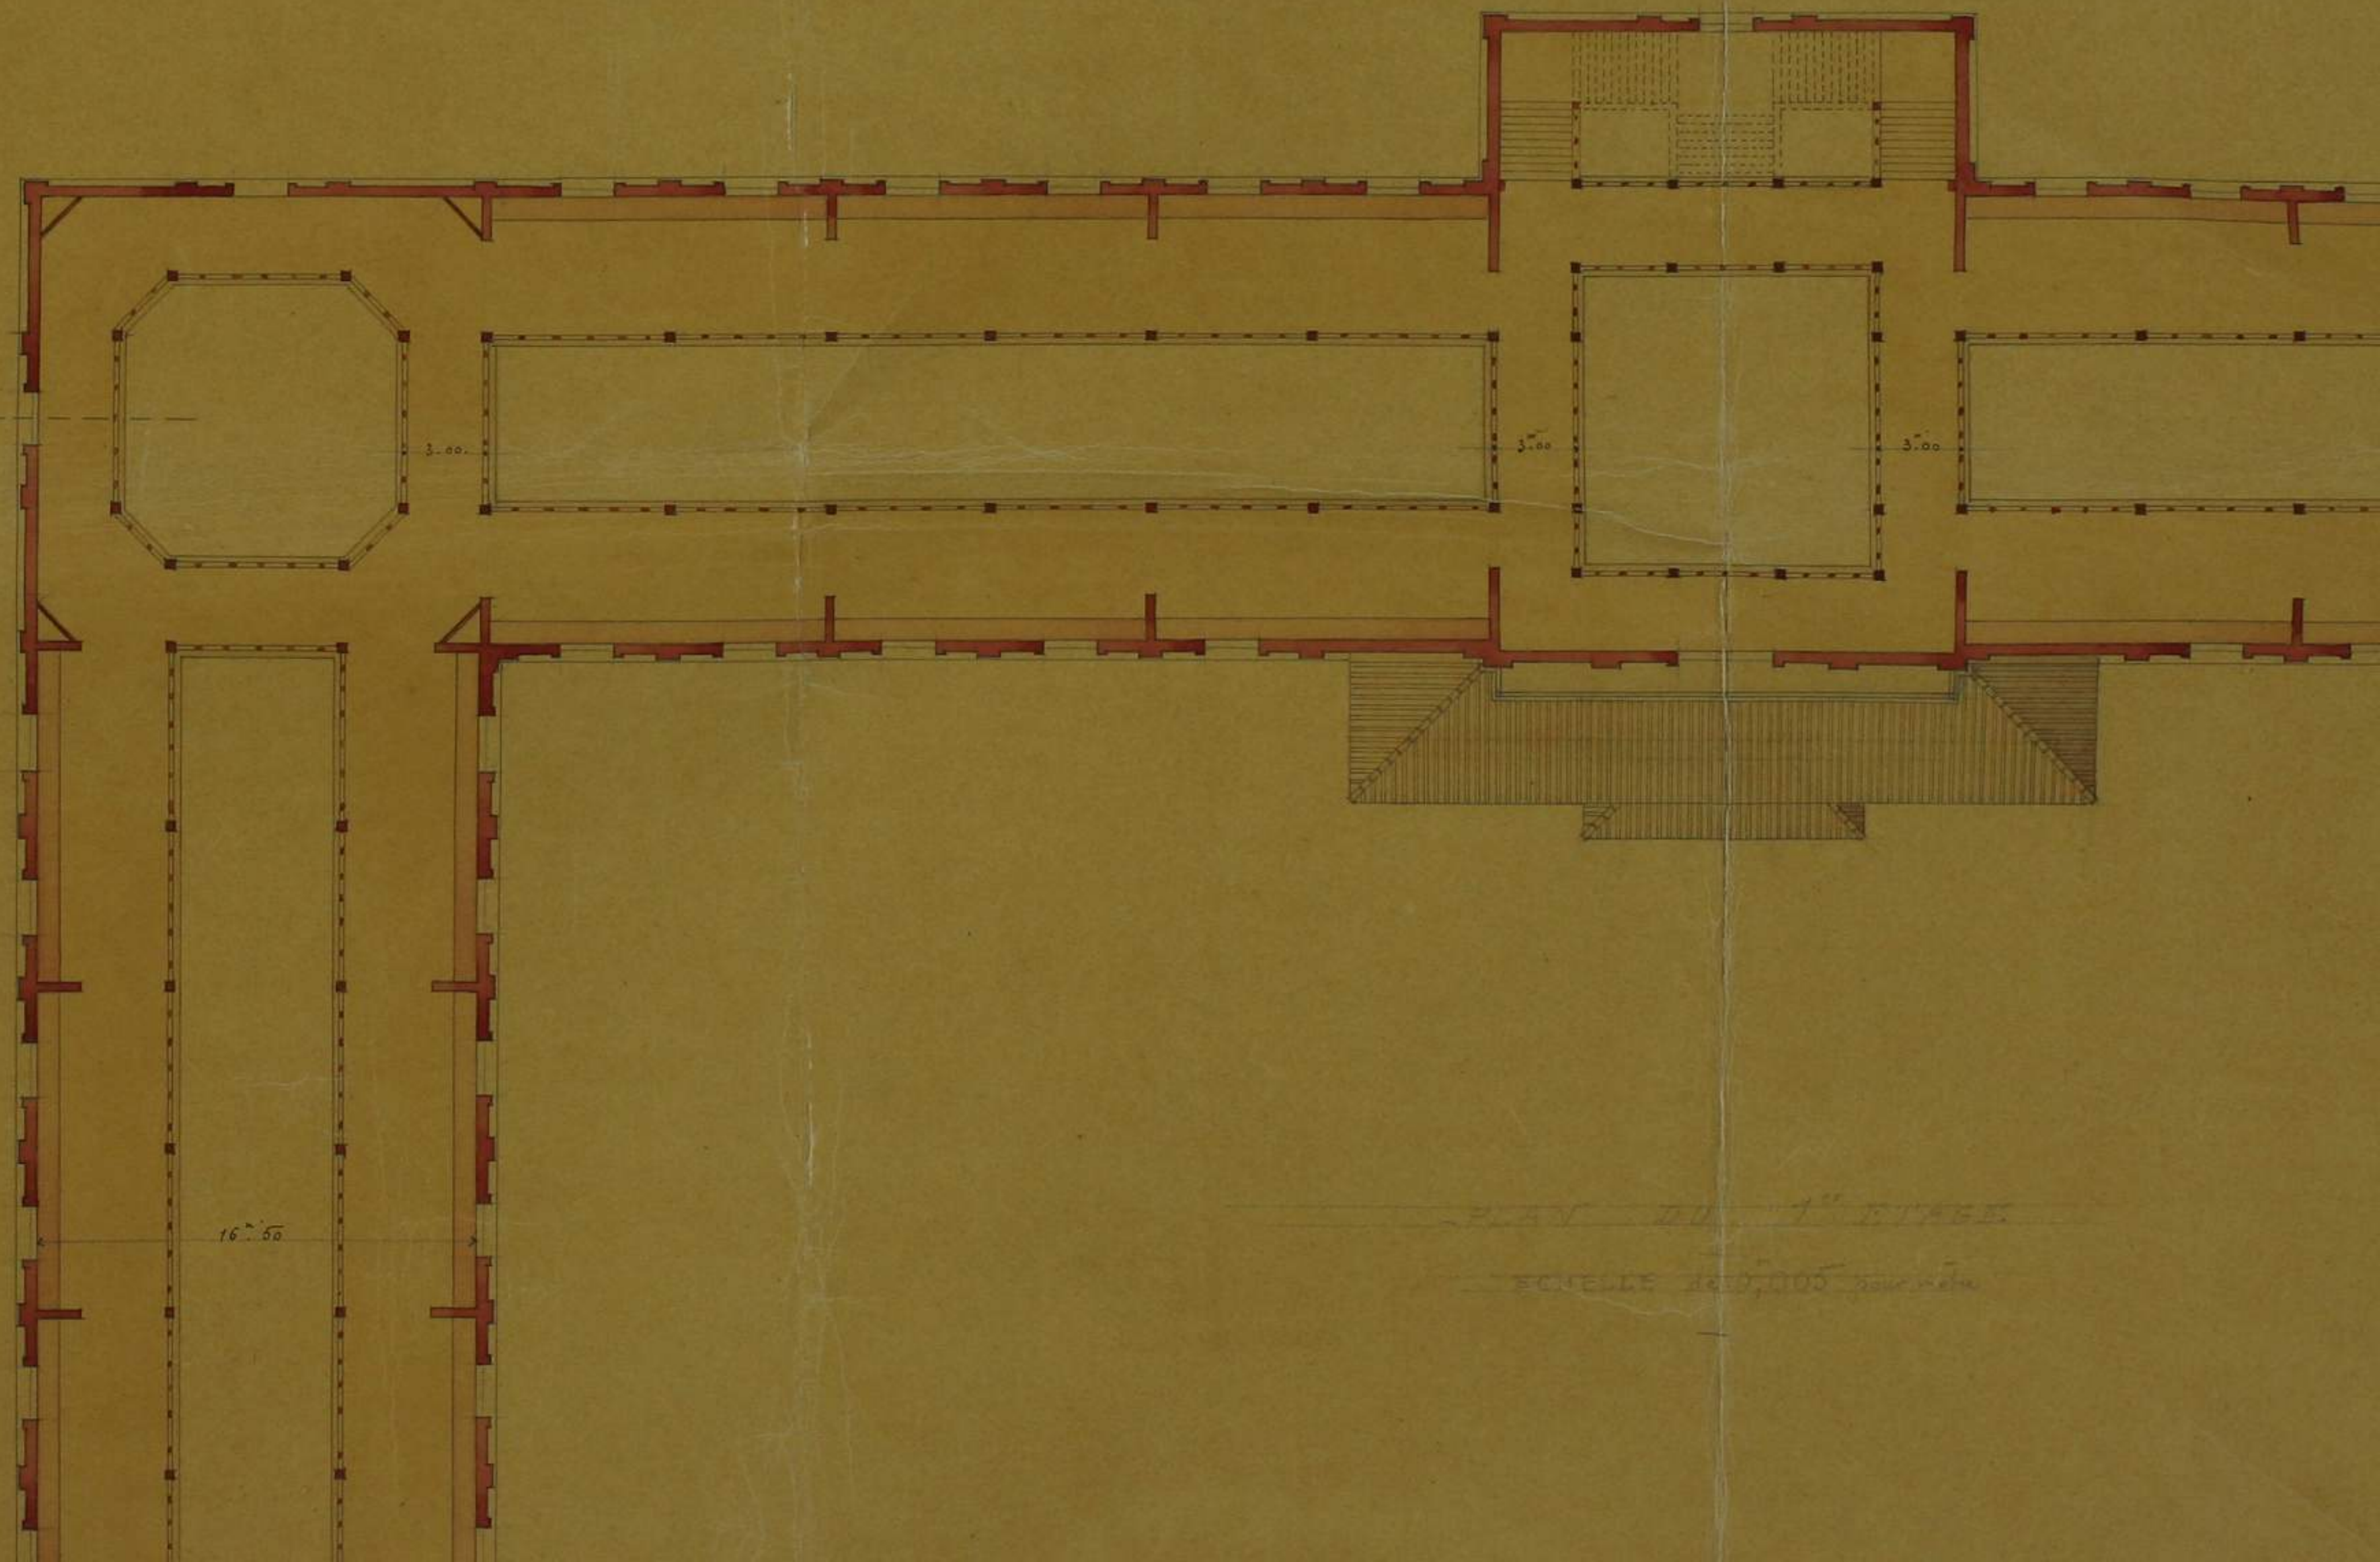

414  
33673

二階  
苗由

大正  
十  
年  
一  
月  
四  
日

*Colonese Hayesley*

*V. Blinn  
Architect & Surveyor  
San Francisco, Cal.*

114  
A3672  
3

二階ノ面

PLAN DU 2<sup>e</sup> ETAGE  
VOUS LES DÉTAILS POUR VOUS

PLAN DU 1<sup>er</sup> ETAGE

ECHELLE 1:200

PLAN DU 1<sup>er</sup> ETAGE

ECHELLE 1:100

*Keisamasa Hayashi*

PLAN DU 1<sup>er</sup> ETAGE  
GENEVE 1895

大正  
十一年  
四月  
十四日

M. Pelloni  
Architecte de l'Etat  
Genève, Suisse, 1895