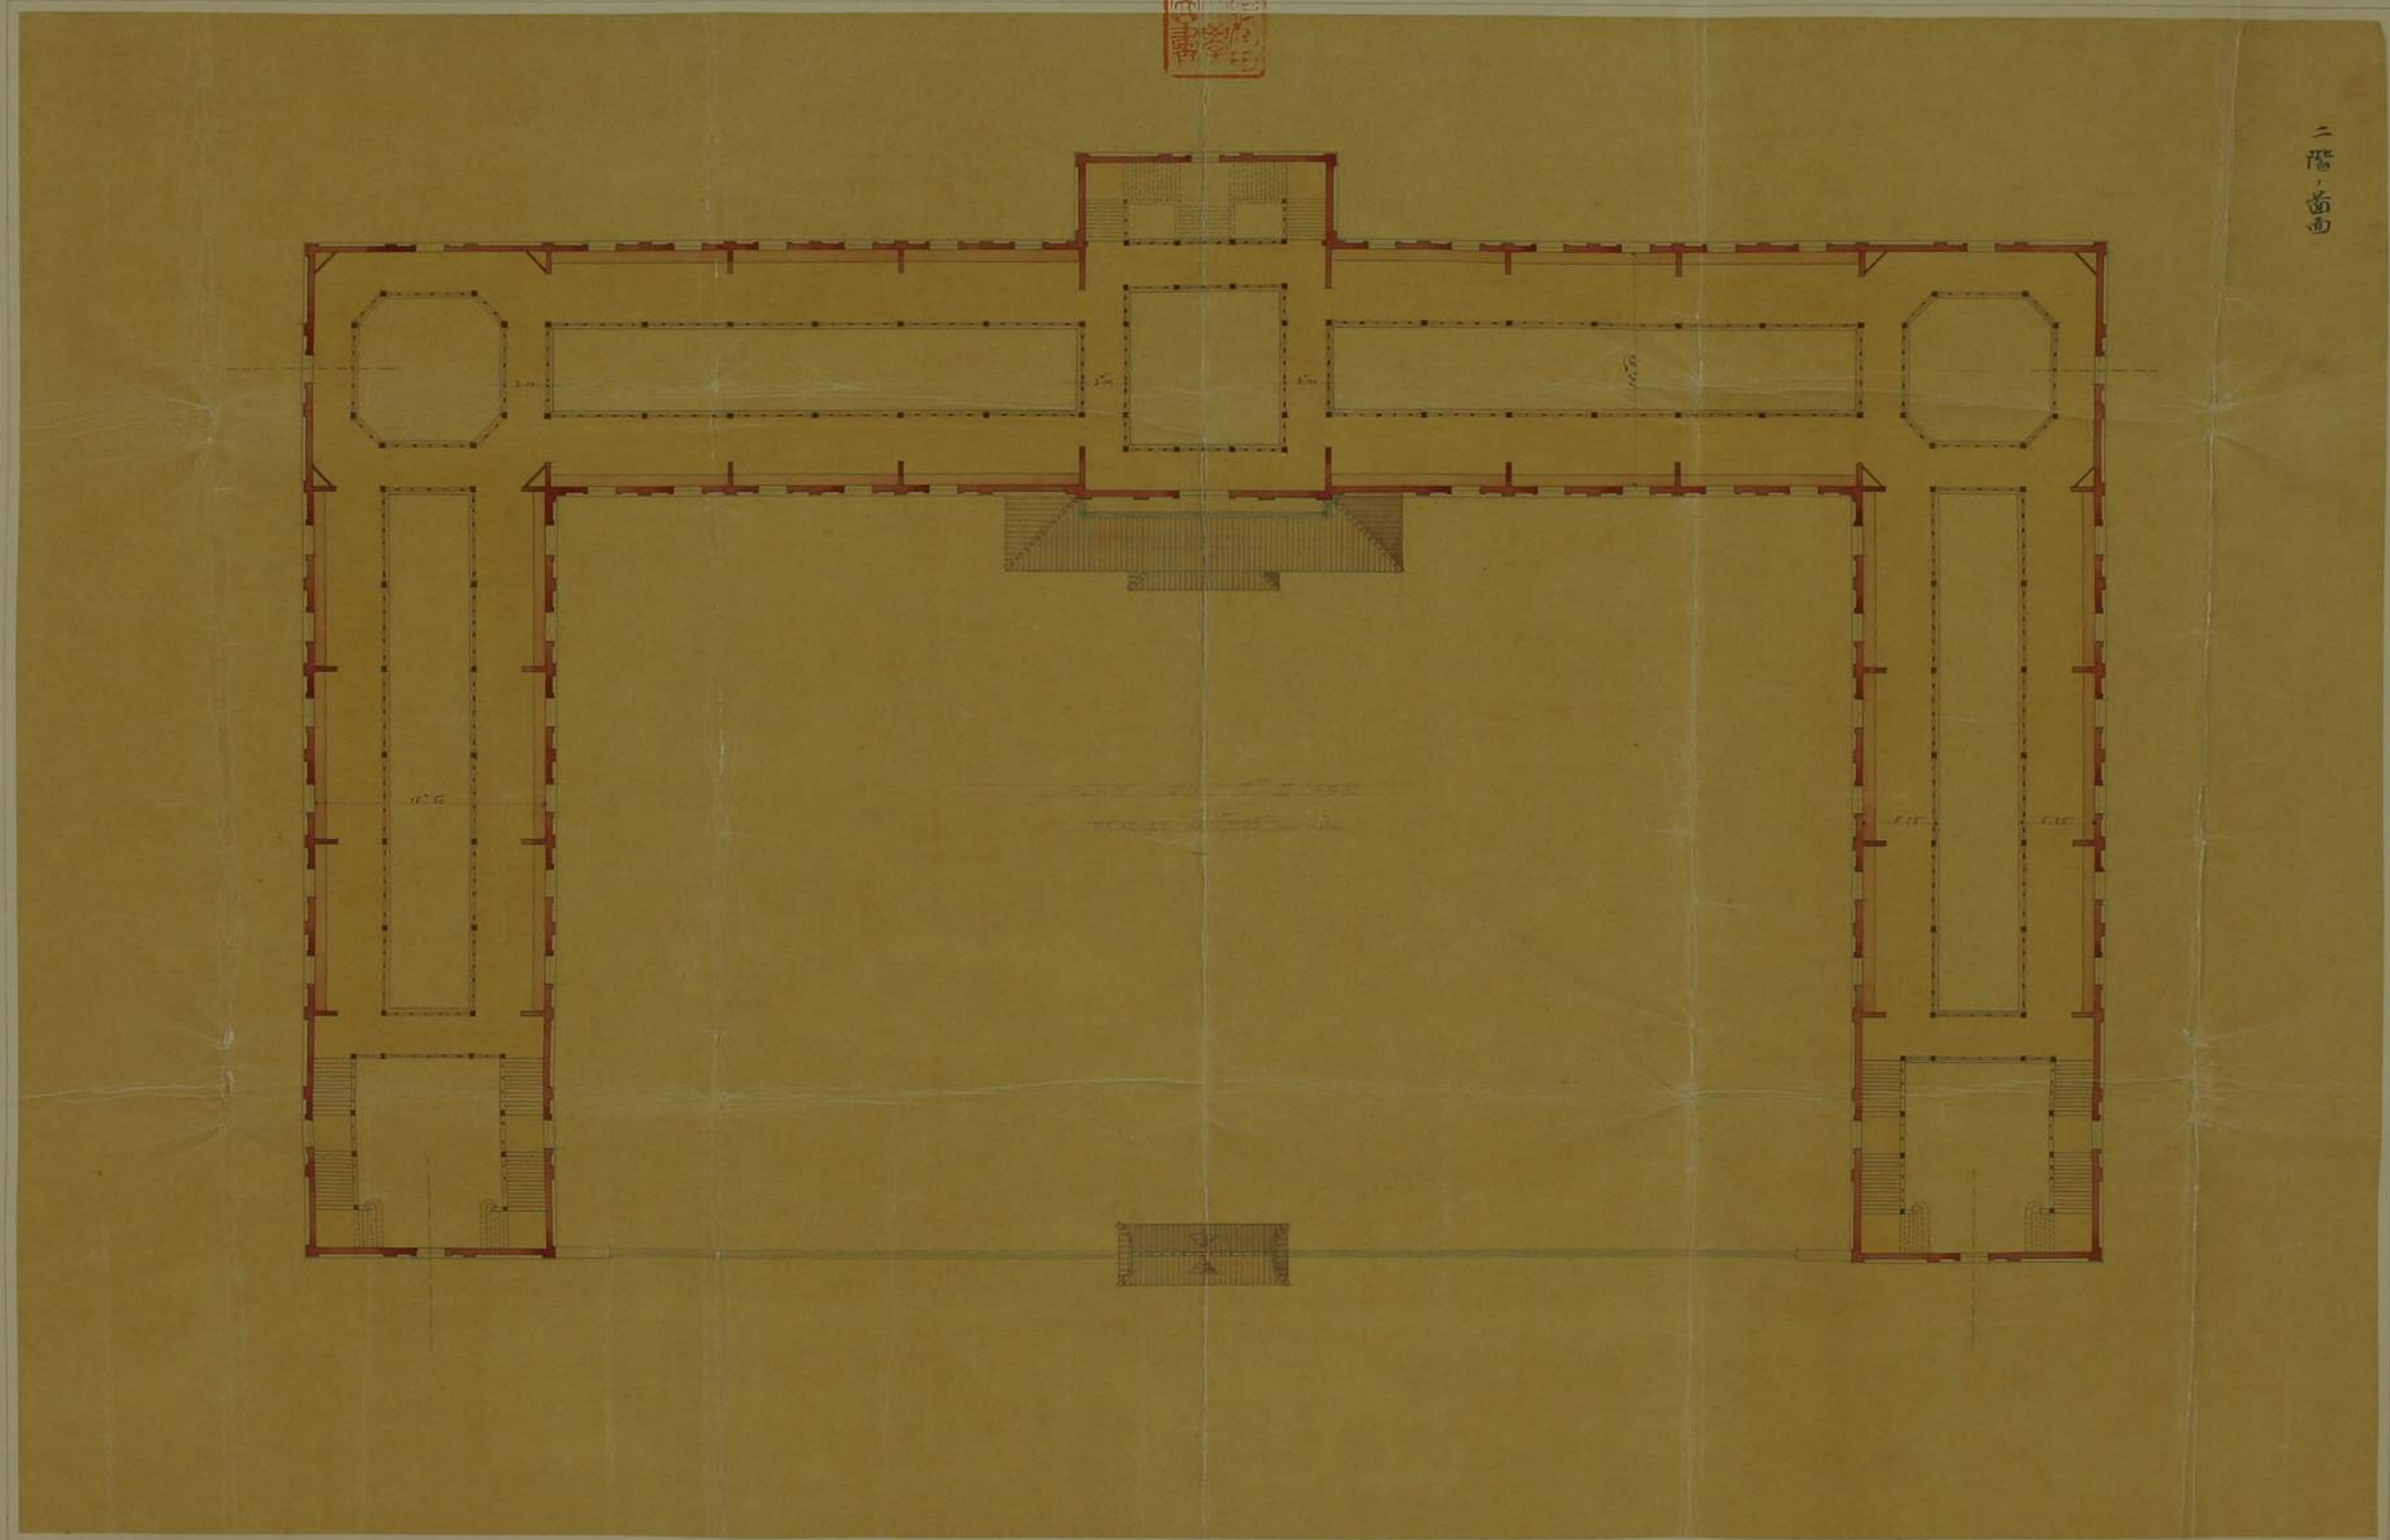

414  
33673

二階  
苗由

大正  
十  
年  
一  
月  
四  
日

*Colonese Hayesley*

*V. Blinn  
Architect & Surveyor  
San Francisco, Cal.*

114  
A3672  
3

二階ノ面

PLAN DU 2<sup>e</sup> ETAGE  
VOUS LES DÉTAILS POUR VOUS

PLAN DU 1<sup>er</sup> ETAGE

ECHELLE 1:200

PLAN DU 1<sup>er</sup> ETAGE

ECHELLE 1:100

*Keisamasa Hayashi*

PLAN DU 1<sup>er</sup> ETAGE  
GENEVE 1895

大正  
十一年  
四月  
十四日

M. Pelloni  
Architecte de l'Etat  
Genève, Suisse, 1895