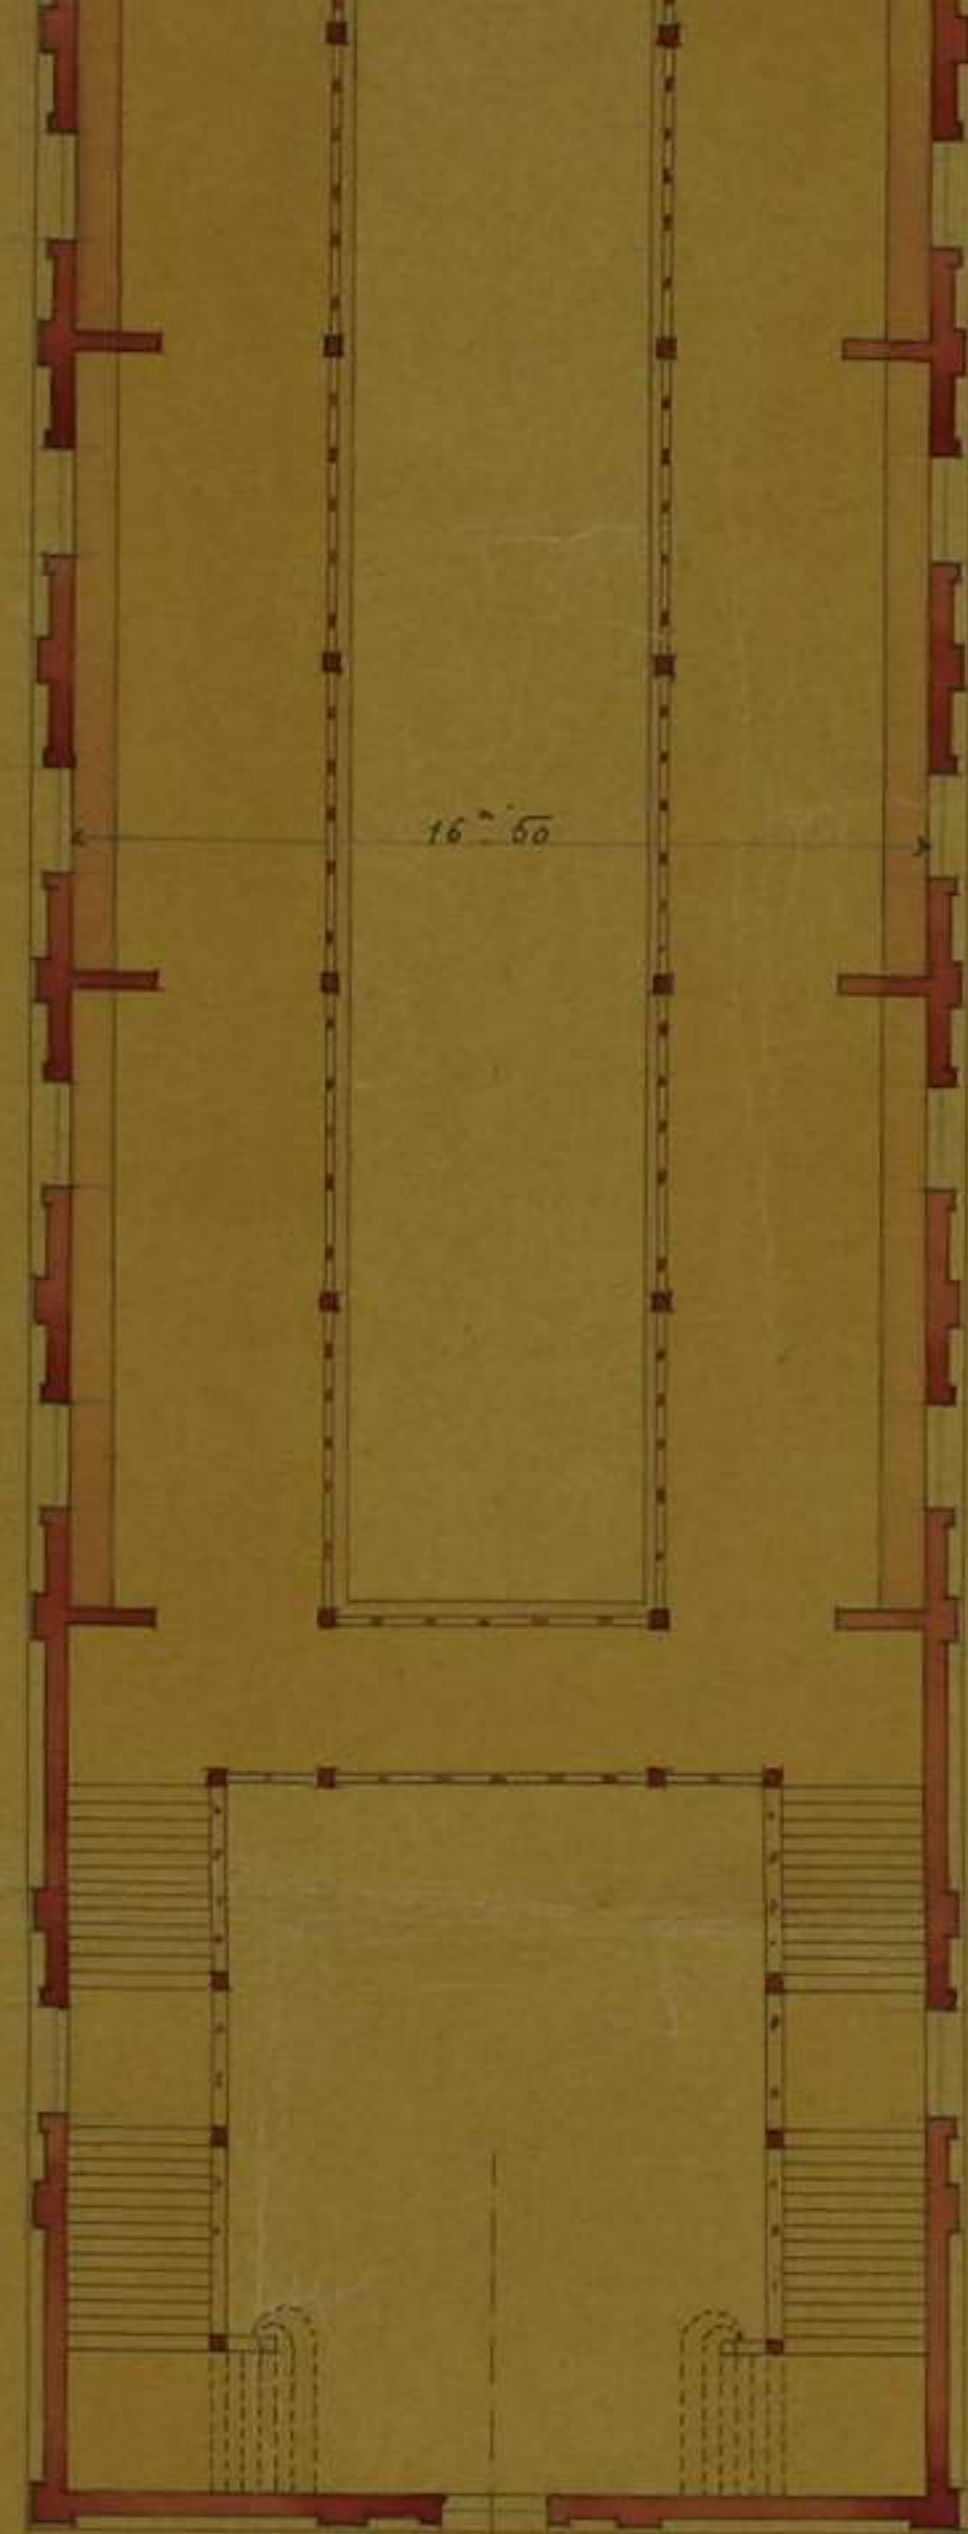

414  
33673

二階  
苗由

大正  
十  
年  
一  
月  
四  
日

*Colonese Hayesley*

*V. Blinn  
Architect & Surveyor  
San Francisco, Cal.*

114  
A3672  
3

二階ノ面

PLAN DU 2<sup>e</sup> ETAGE  
VOUS LES DÉTAILS POUR VOUS

PLAN DU 1<sup>er</sup> ETAGE

ECHELLE 1:200

PLAN DU 1<sup>er</sup> ETAGE

ECHELLE 1:100

*Keisamasa Hayashi*

PLAN DU 1<sup>er</sup> ETAGE  
GENEVE 1895

大正  
十一年  
四月  
十四日

M. Pelloni  
Architecte de l'Etat  
Genève, Suisse, 1895