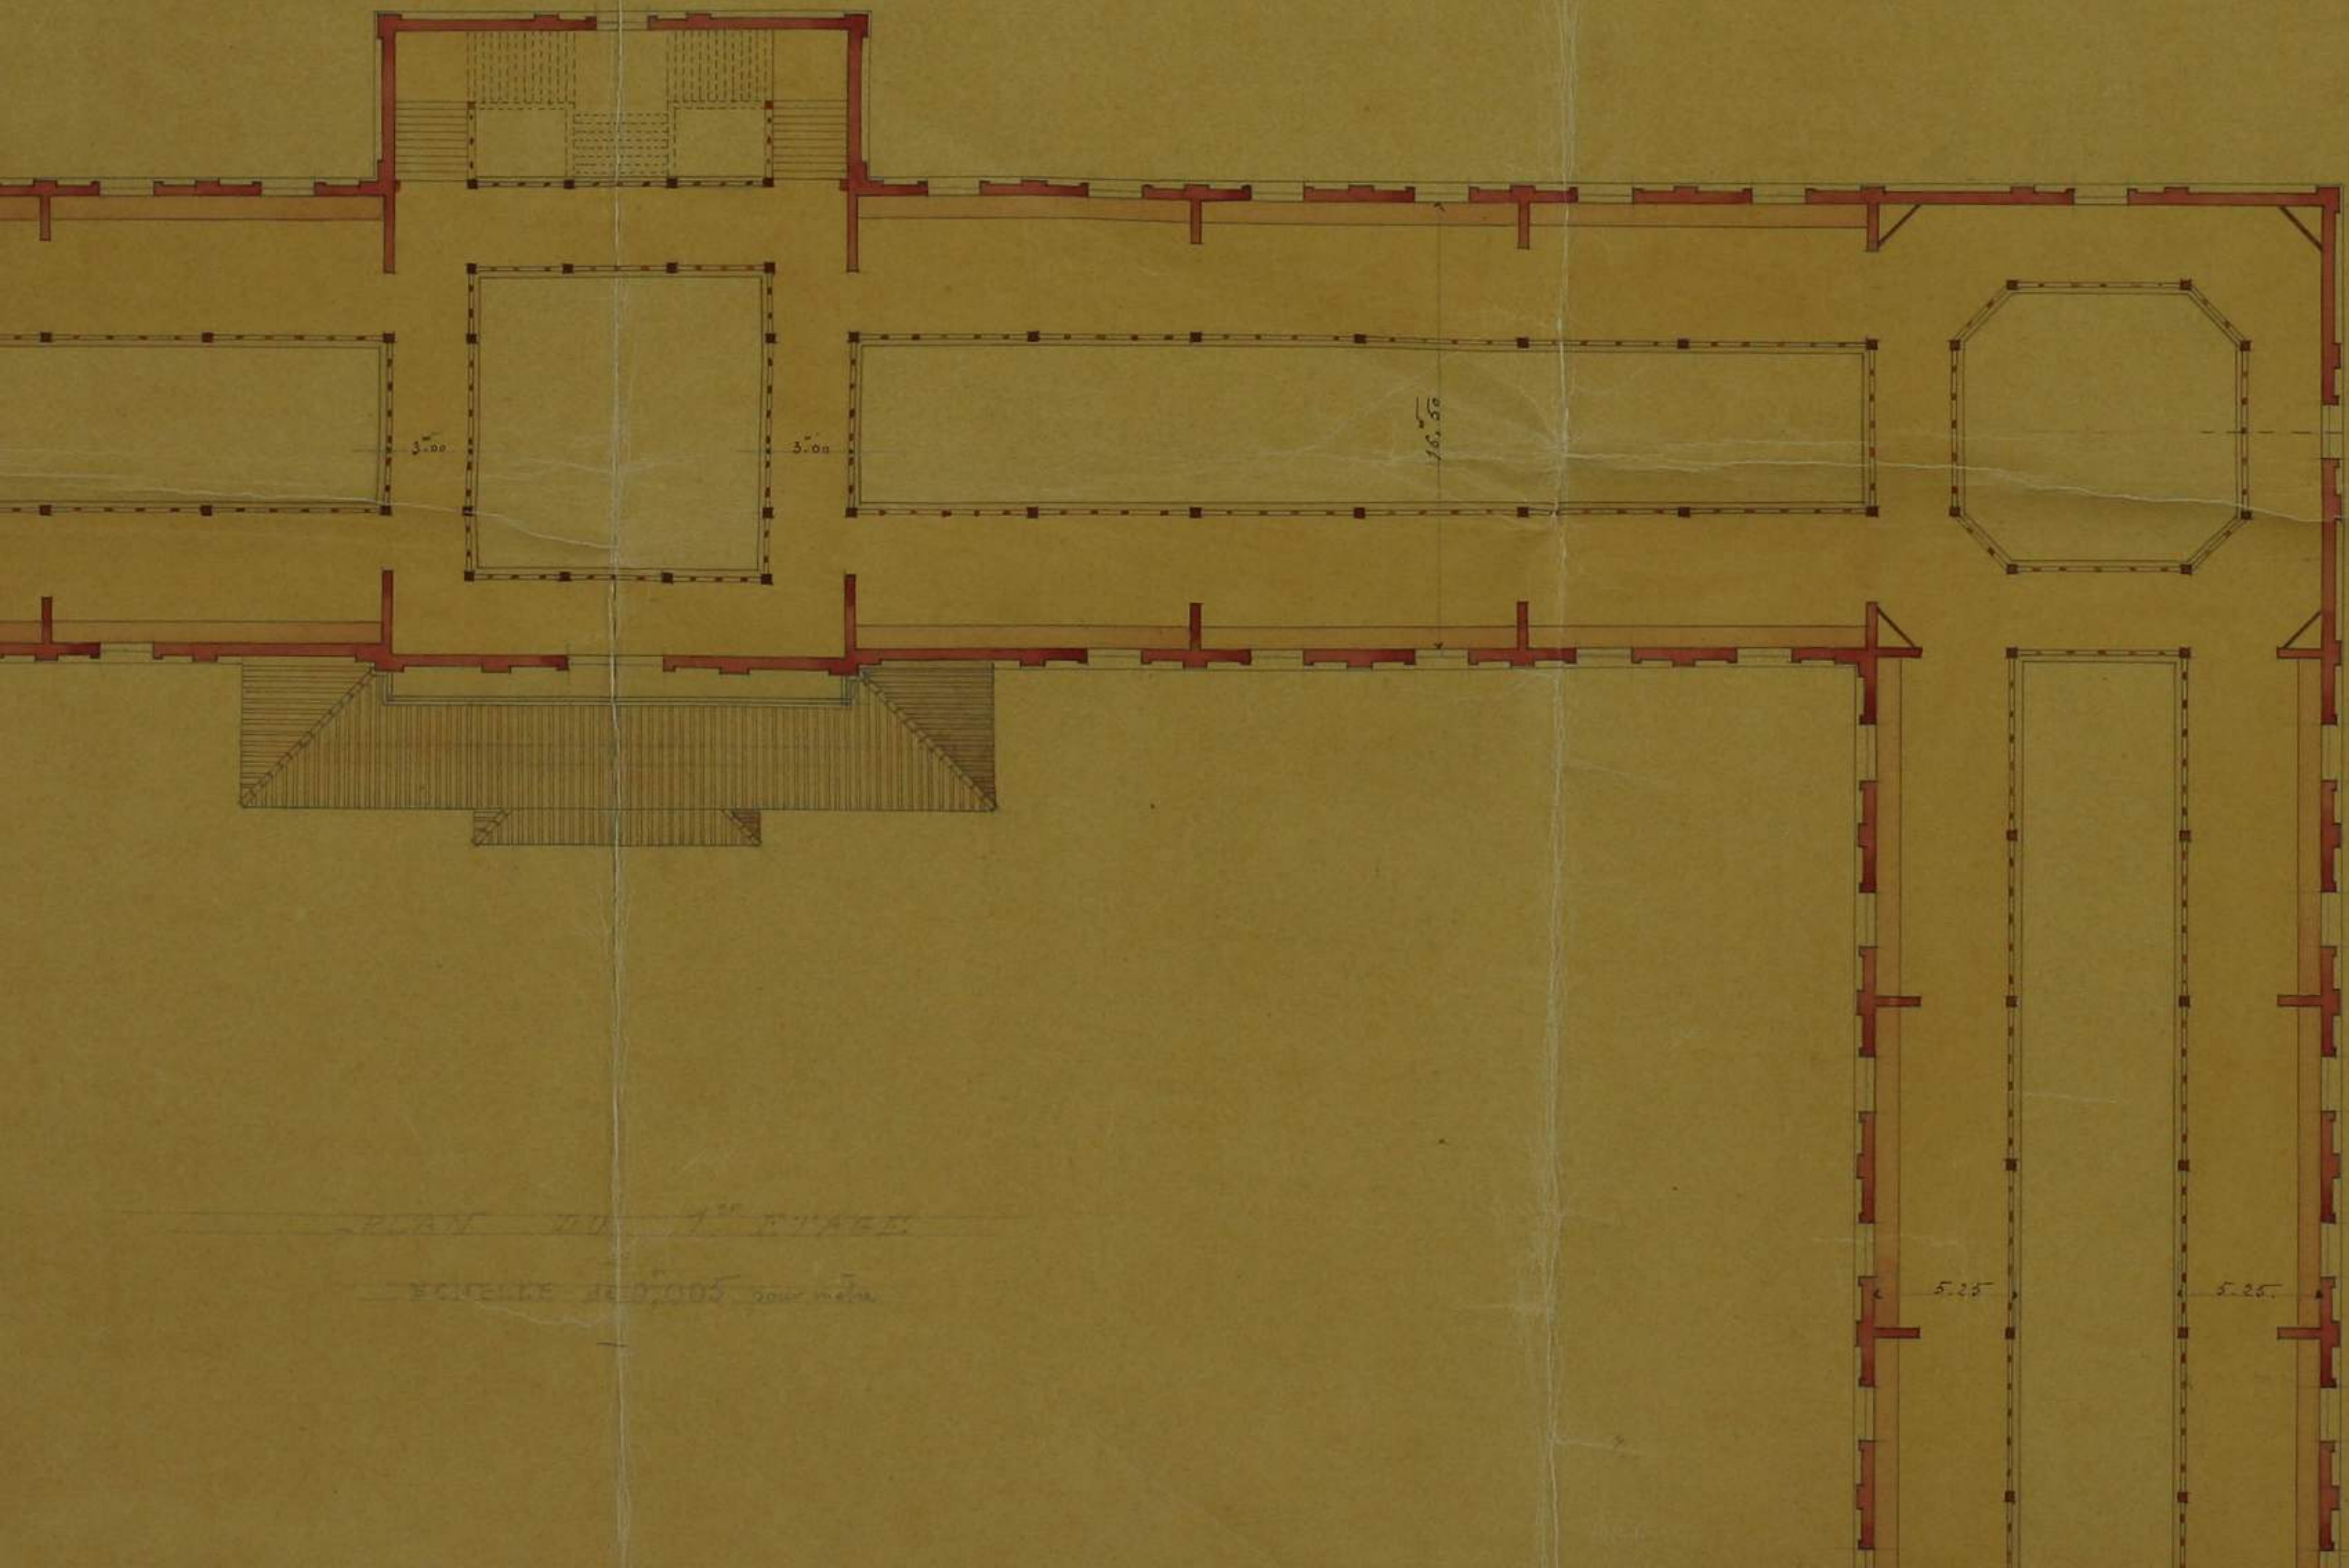

414  
33673

二階  
苗由

大正  
十  
年  
一  
月  
四  
日

*Colonese Hayesley*

*V. Blinn  
Architect & Surveyor  
San Francisco, Cal.*

114  
A3672  
3

二階ノ面

PLAN DU 2<sup>e</sup> ETAGE  
VOUS LES DÉTAILS POUR VOUS

PLAN DU 1<sup>er</sup> ETAGE

ECHELLE 1:200

PLAN DU 1<sup>er</sup> ETAGE

ECHELLE 1:100

*Keisamasa Hayashi*

PLAN DU 1<sup>er</sup> ETAGE  
GENEVE 1895

大正  
十一年  
四月  
十四日

M. Pelloni  
Architecte de l'Etat  
Genève, Suisse, 1895