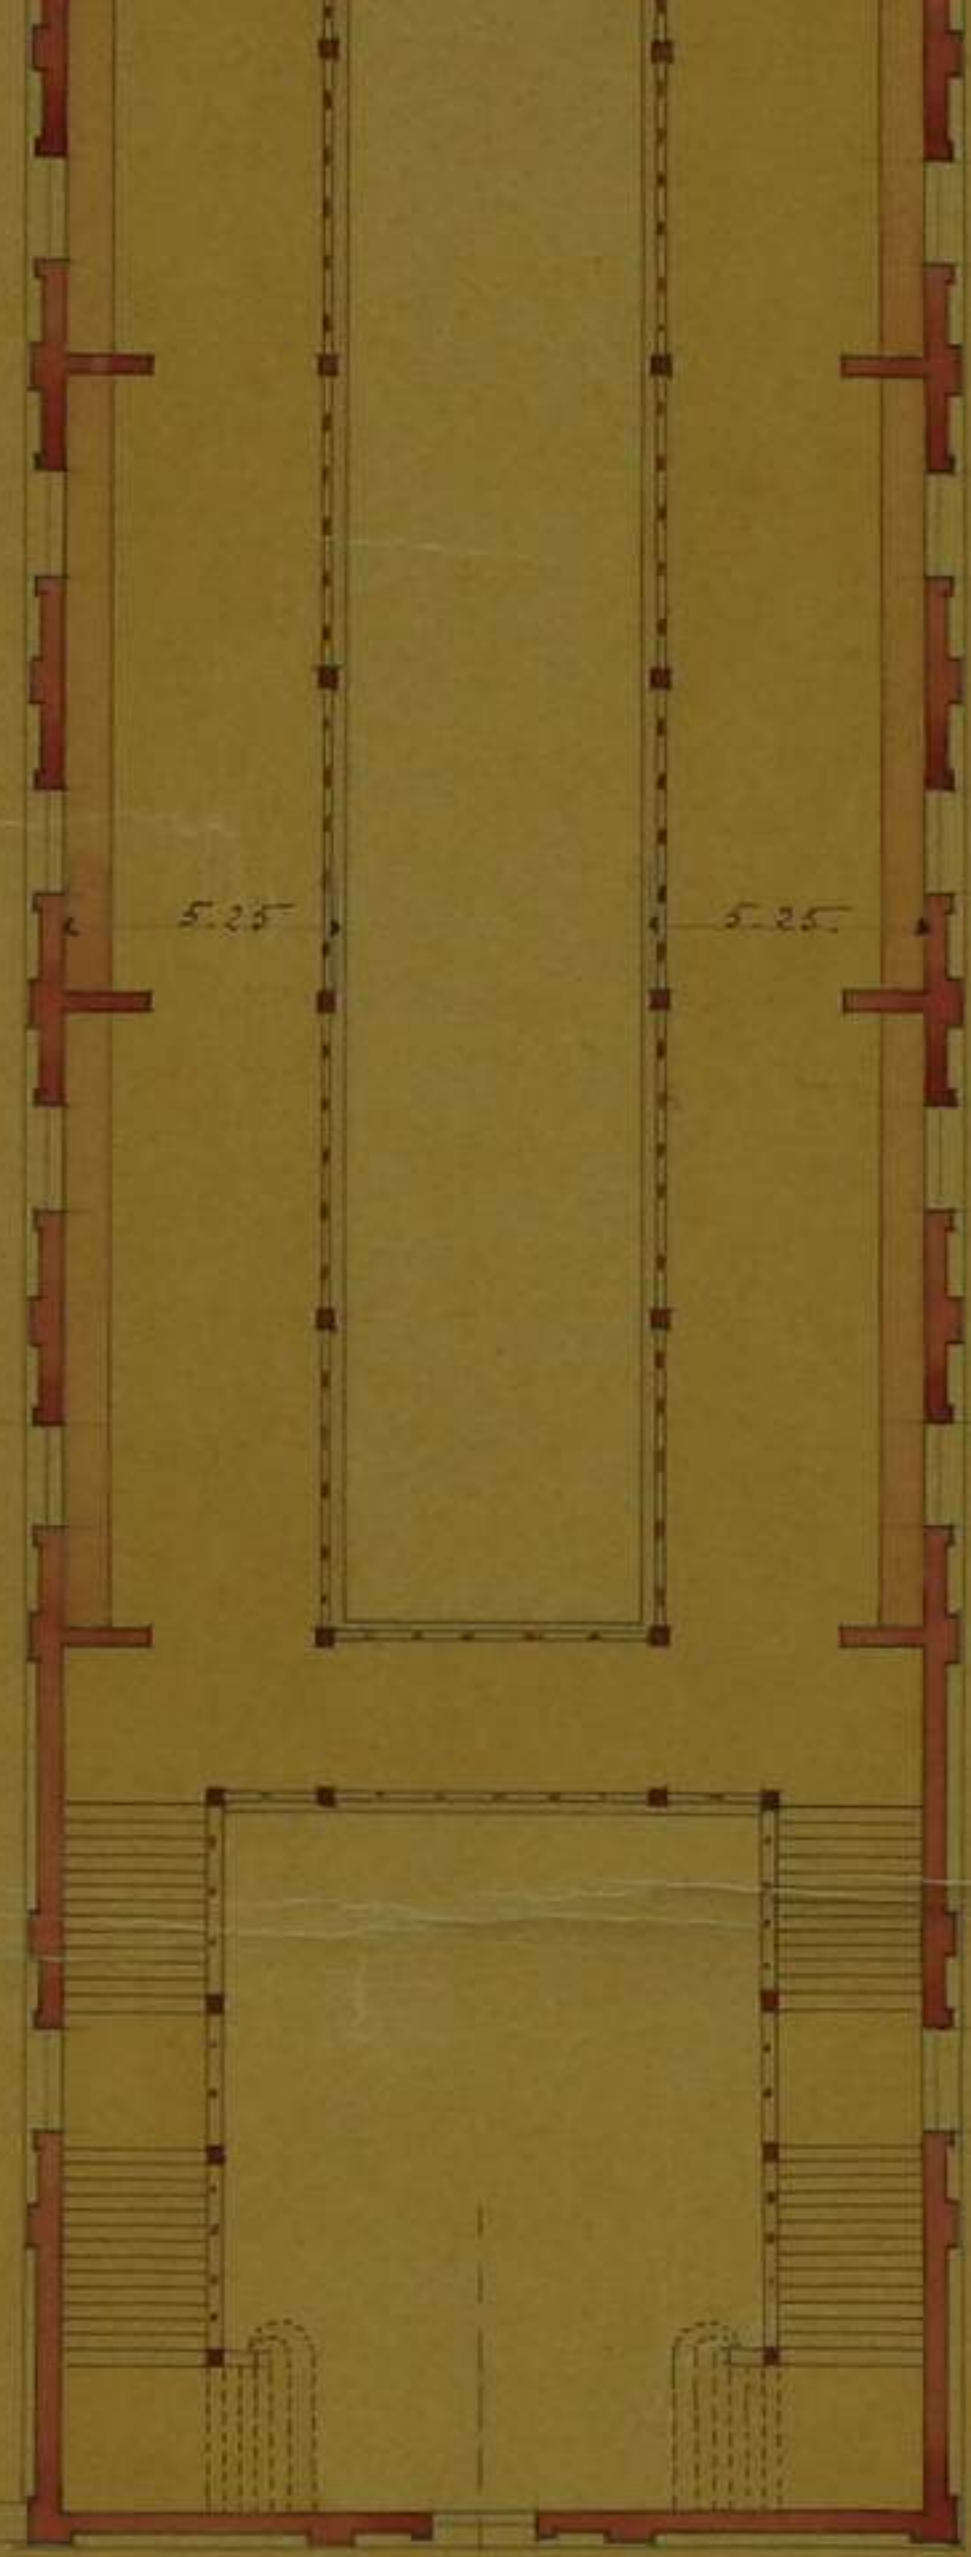

414  
33673

二階  
苗由

大正  
十  
年  
一  
月  
四  
日

*Colonese Hayesley*

*V. Blinn  
Architect & Surveyor  
San Francisco, Cal.*

114  
A3672  
3

二階ノ面

PLAN DU 2<sup>e</sup> ETAGE  
VOUS LES DÉTAILS POUR VOUS

PLAN DU 1<sup>er</sup> ETAGE

ECHELLE 1:200

PLAN DU 1<sup>er</sup> ETAGE

ECHELLE 1:100

*Keisamasa Hayashi*

PLAN DU 1<sup>er</sup> ETAGE  
GENEVE 1895

大正  
十一年  
四月  
十四日

M. Pelloni  
Architecte de l'Etat  
Genève, Suisse, 1895