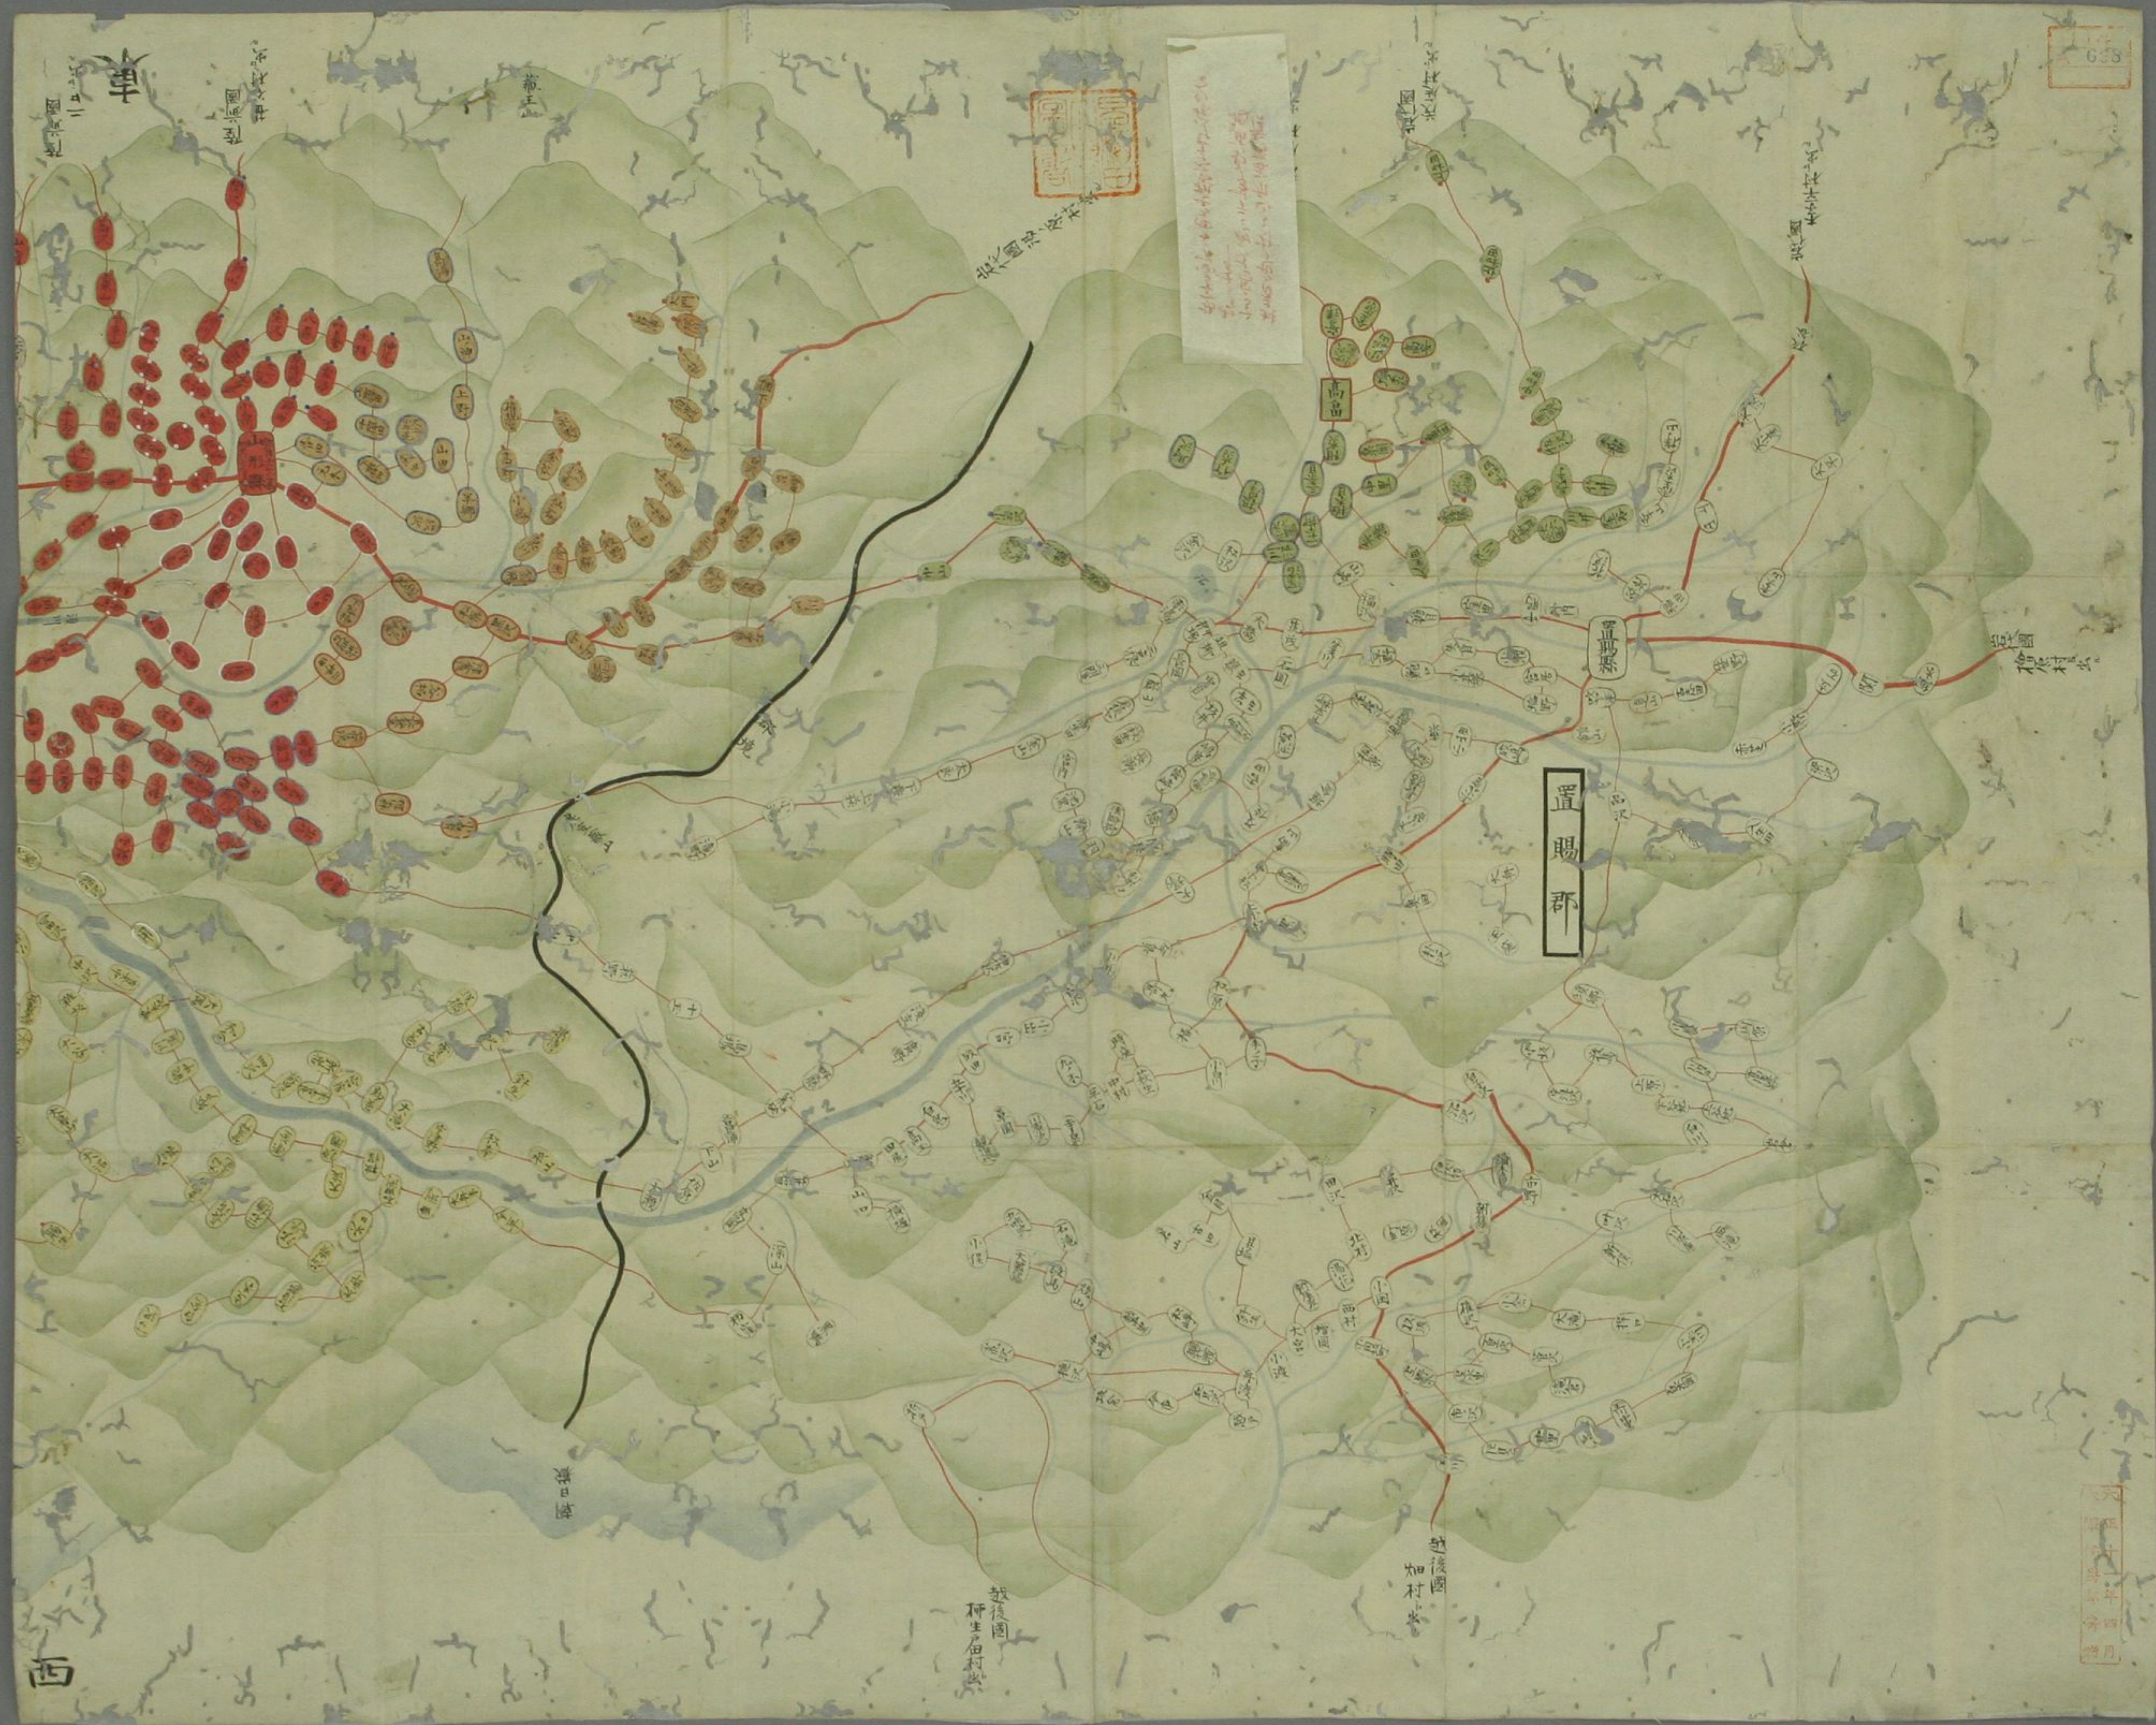

038

此青也村之山形至新野
之道路之形
分りて之
分りて之

置賜郡

置賜郡
新野村
新野村

西

東

神農架

神農架

孫口鎮

敬後園
神生石村

敬後園
石村

置賜郡

新井

石村
松村

此圖係由...
...
...
...
...

置賜郡
新井
石村

655

658

北國界

此青色、村、山、五、所、標、
 高、丈、三、寸、事、由、所、知、
 於、四、方、之、四、七、標、之、主、行、公、所、也、

置賜郡

岩國
檜原村

1 2 3 4 5 6 7 8 9 10 11 12 13 14 15 16 17 18 19 20 21 22 23 24 25 26 27 28 29 30 31 32 33 34 35 36 37 38 39 40 41 42 43 44 45 46 47 48 49 50 51 52 53 54 55 56 57 58 59 60 61 62 63 64 65 66 67 68 69 70 71 72 73 74 75 76 77 78 79 80 81 82 83 84 85 86 87 88 89 90 91 92 93 94 95 96 97 98 99 100

置賜郡

置賜郡
 置賜郡の地誌
 置賜郡の地誌
 置賜郡の地誌

658

置賜郡

置賜郡
 置賜郡

置賜郡

越後國
柳生石田村出

越後國
如村出