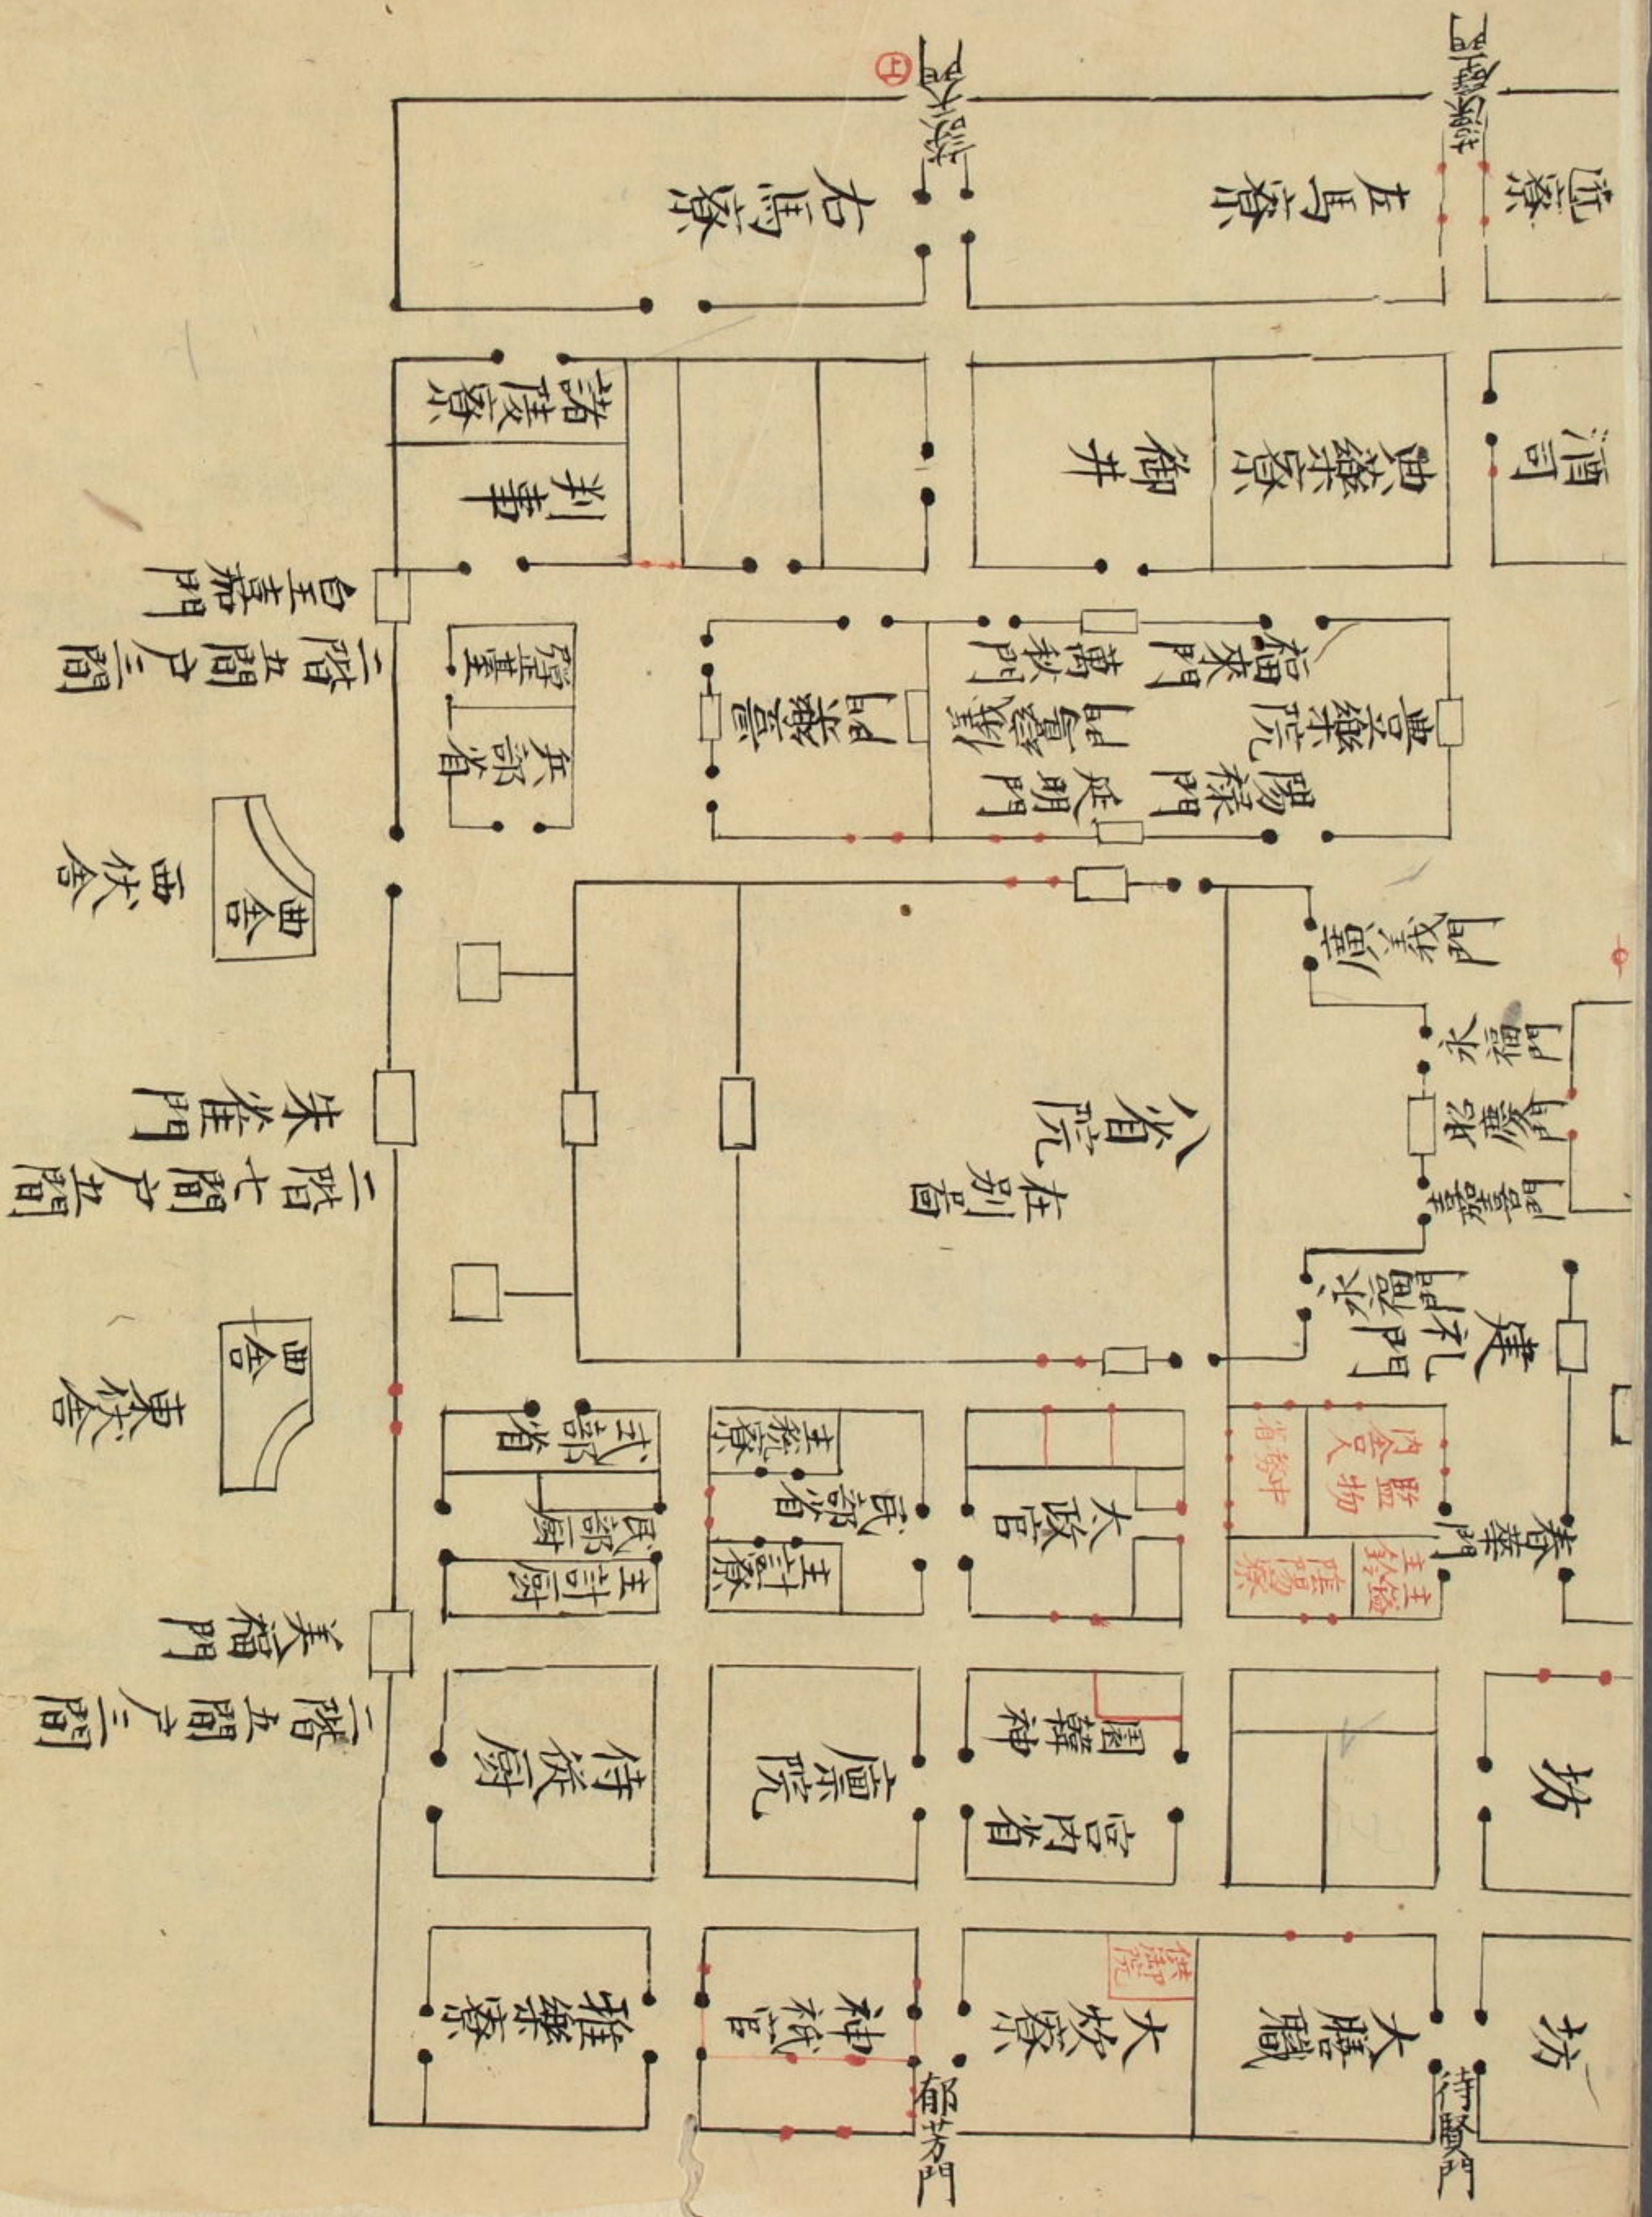

宮城省圖

14
2478
120

宮城指圖

省畧

一條大路弘十二丈

建禮門南面也
 或枇杷陣是也
 中重隔胡平門謂之縫殿陣
 建春門東面謂之左衛門陣
 或云式乾門何方哉可尋之右衛門方欽云云
 宜秋門西面謂之右衛門陣也

九重誦
 度青璣門不通玄暉門拜殿上不度階下
 今案上古宮女白日出入於玄暉門有勅不許男子之
 通此門也近代不然云云

八省指畫大畧

西

紫宸殿縮圖

田

清寧殿縮圖