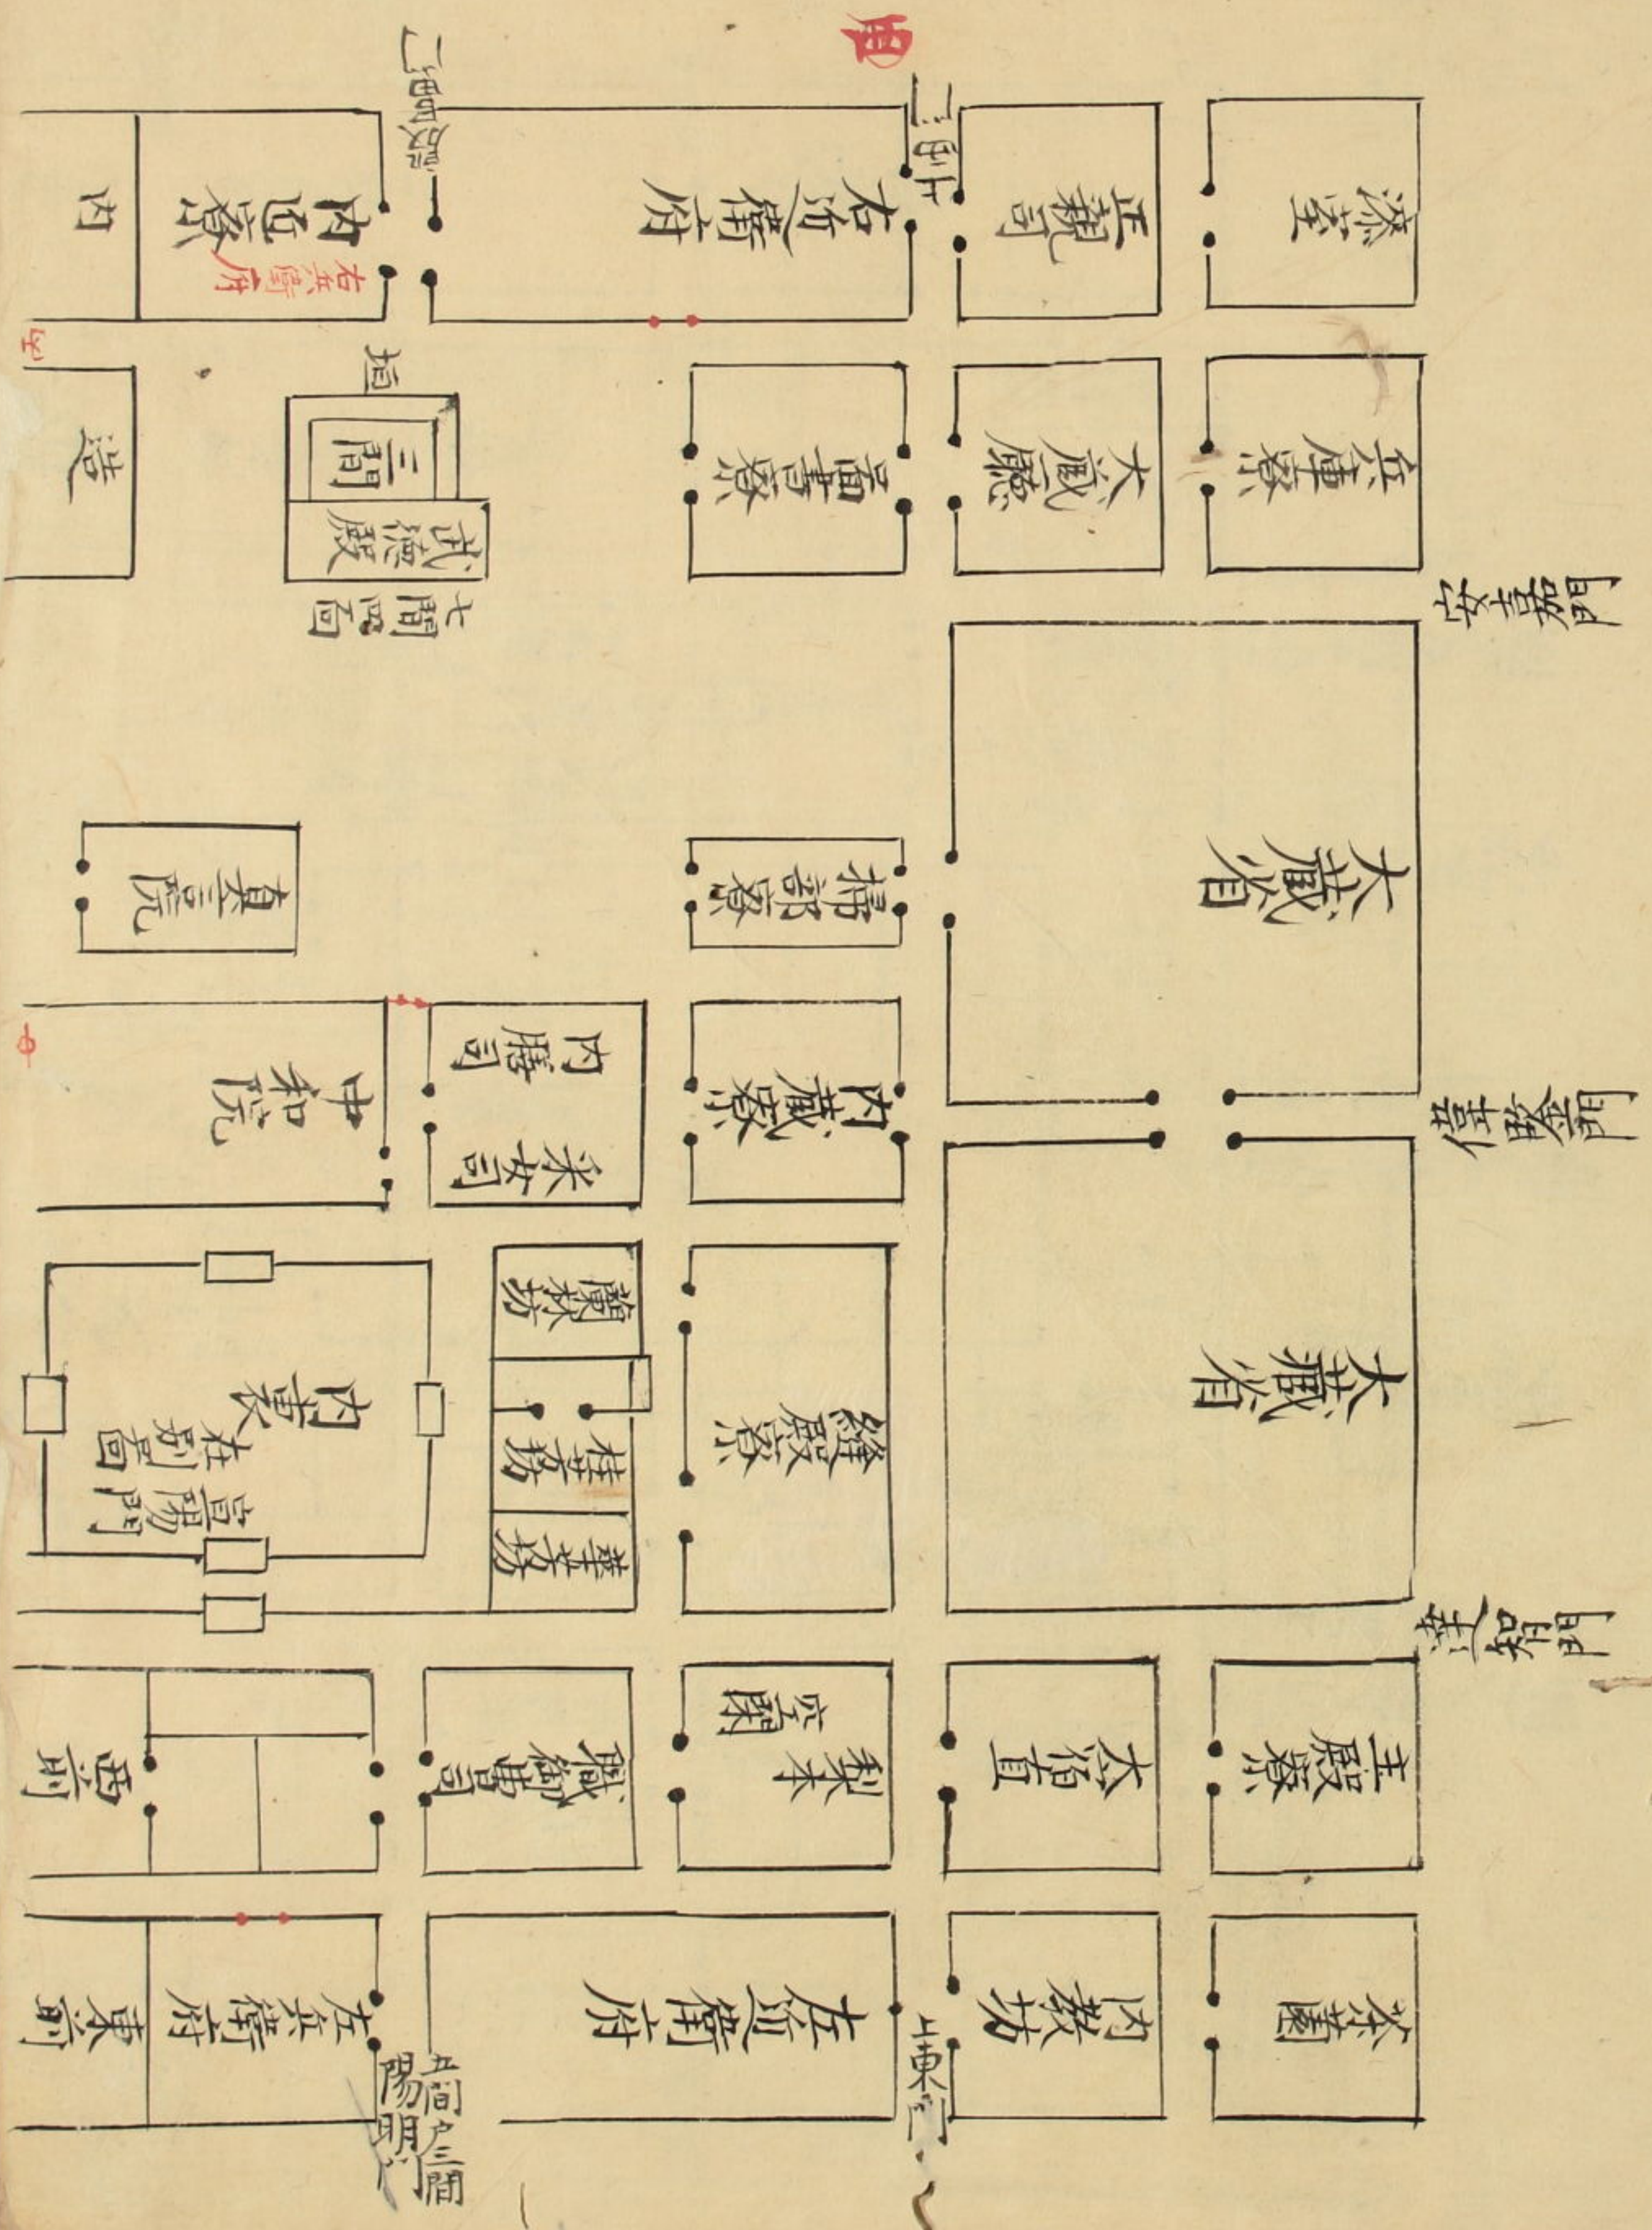

宮城省圖

14
2478
120

宮城指圖

省畧

一條大路弘十二丈

建禮門南面也
 或枇杷陣是也
 中重隔胡平門謂之縫殿陣
 建春門東面謂之左衛門陣
 或云式乾門何方哉可尋之右衛門方欽云云
 宜秋門西面謂之右衛門陣也

九重誦
 度青璣門不通玄暉門拜殿上不度階下
 今案上古宮女白日出入於玄暉門有勅不許男子之
 通此門也近代不然云云

八省指畫大畧

西

紫宸殿縮圖

田

清寧殿縮圖