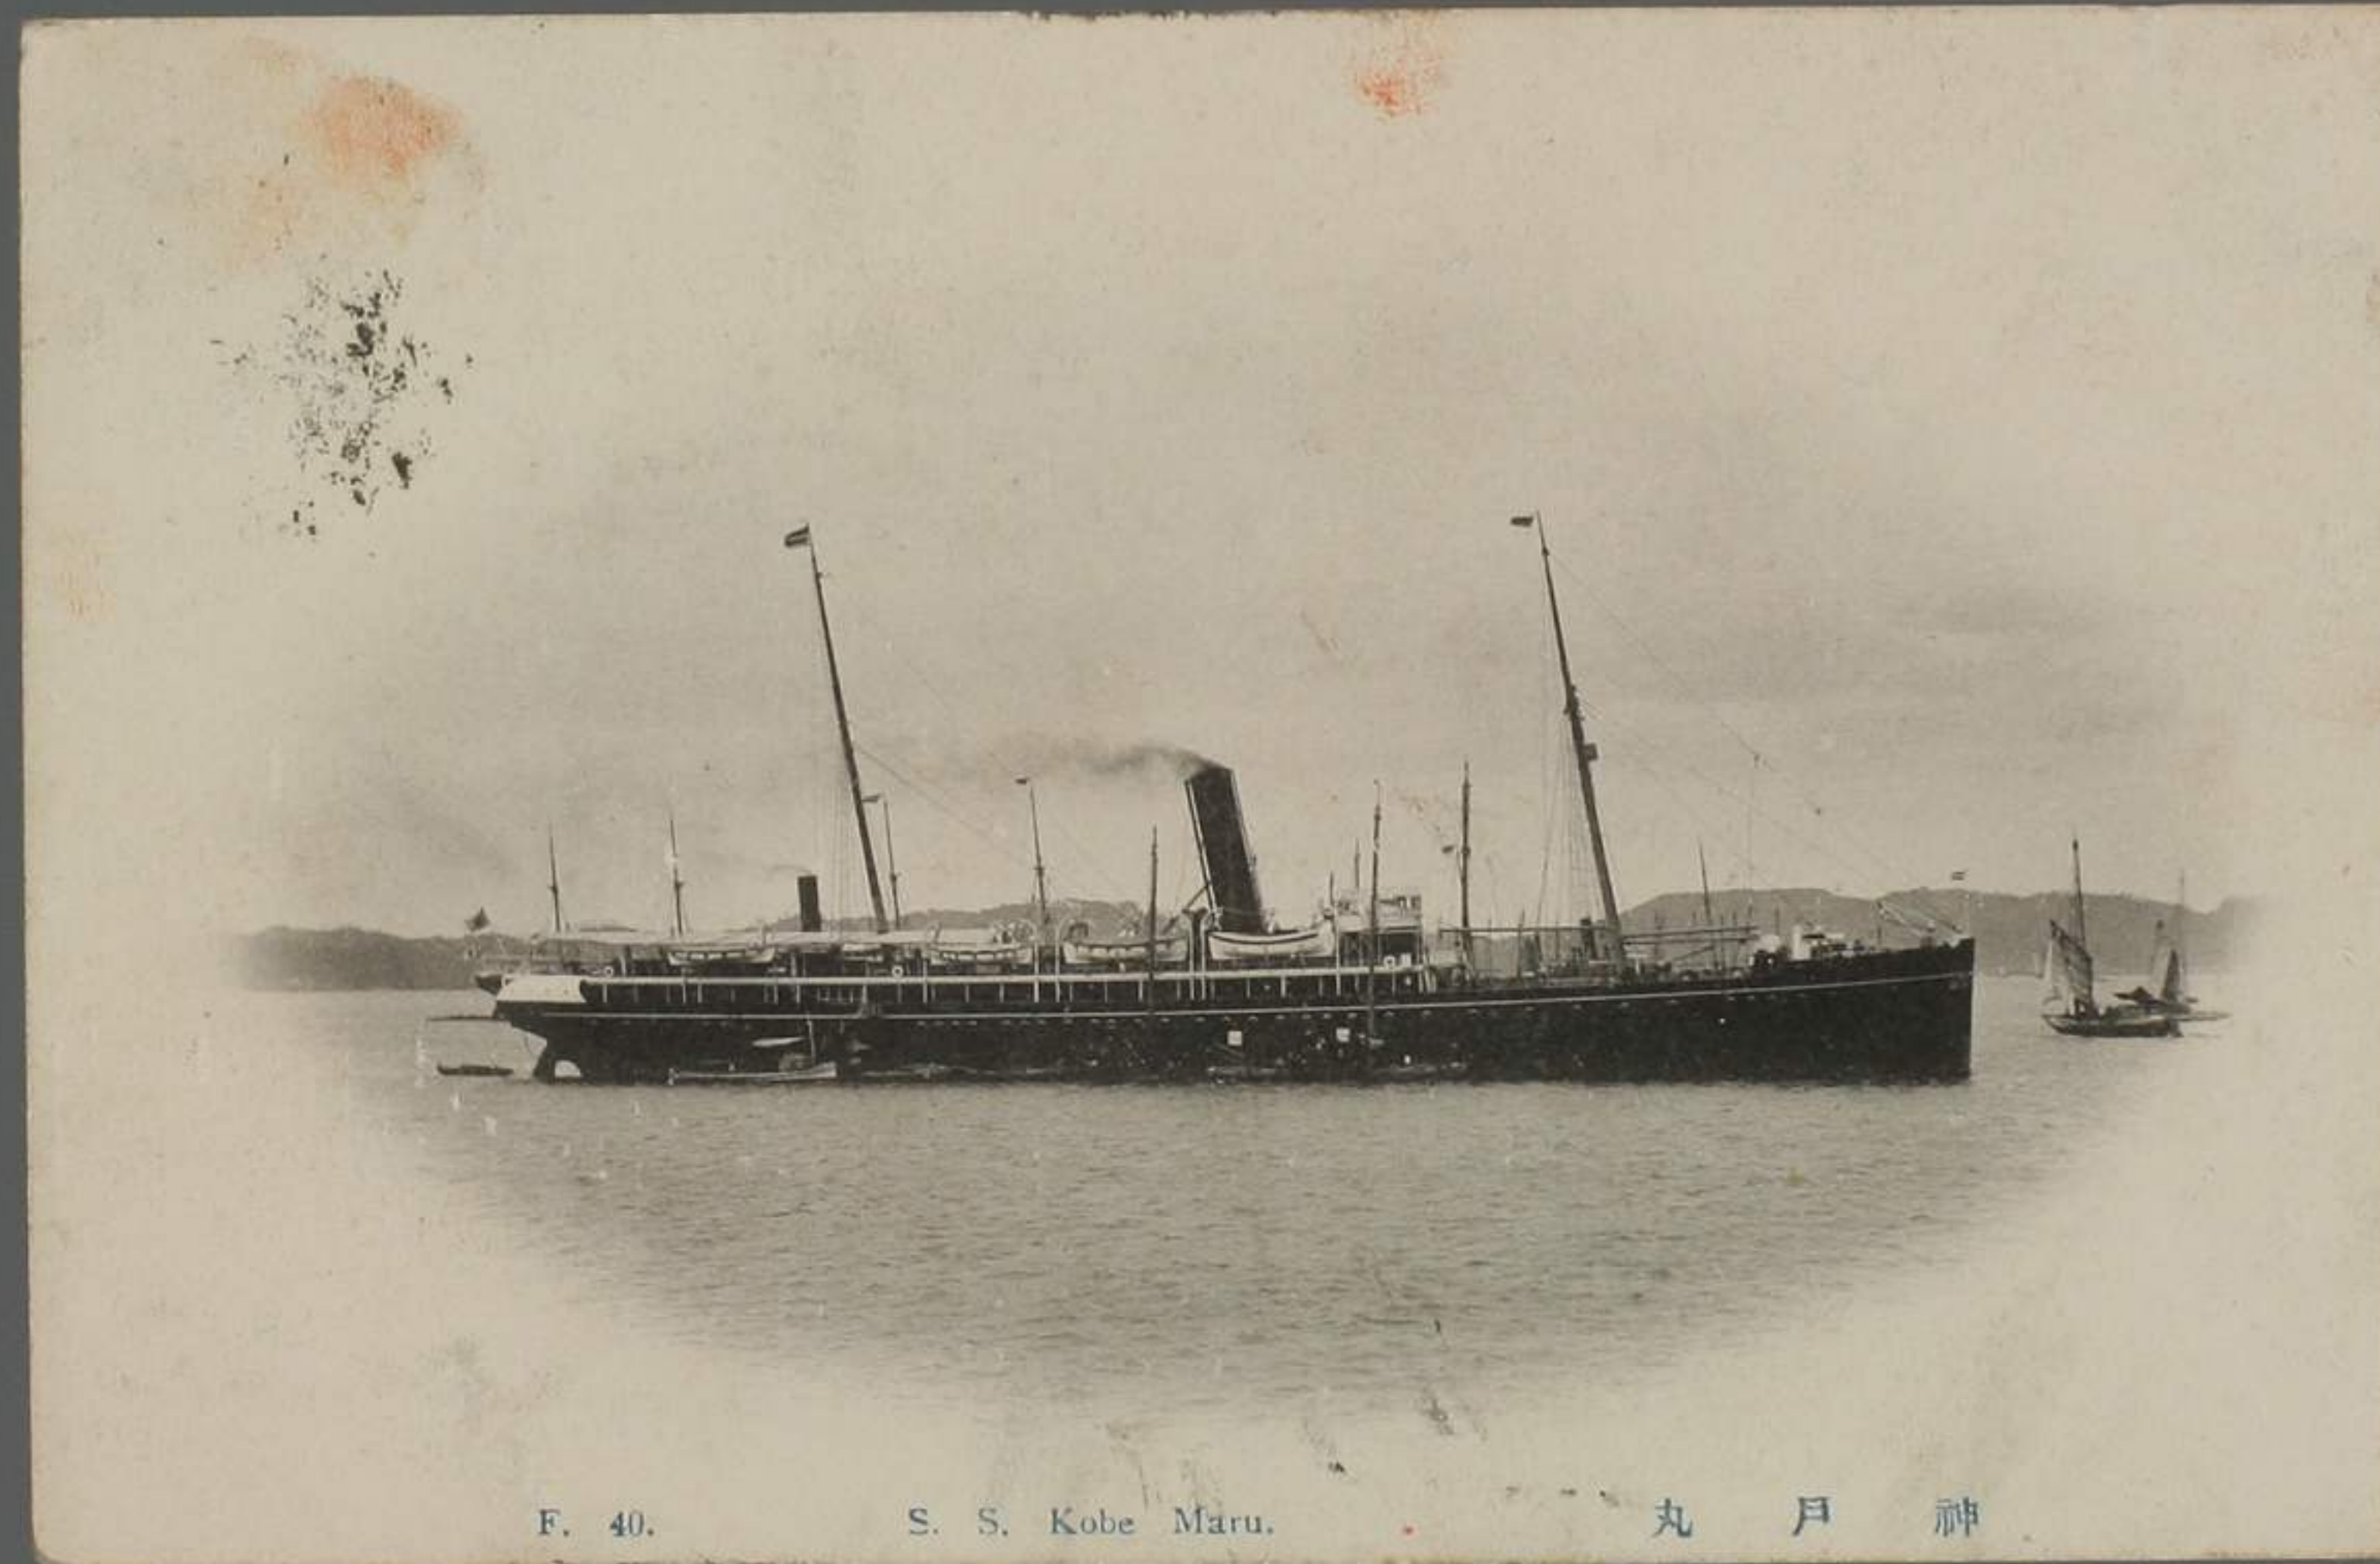

郵便はかき

POSTKARTE.
Carte postale - Cartolina postale - Postcard.
ОТКРЫТОЕ ПИСЬМО.

東京市本郷区
西月町十番地
に
柳
長
三
山

と
ね
き
ほ
る
か
午
後
二
時
大
正
一
四
年
西
月
町
十
番
地
に
柳
長
三
山
又
し
一
行
す
し
り
し
れ
た
ま
し
知
せ
は
船
ど
れ
と
い
ふ
の
は
こ
ん
ど
十
九
日
門
前
に
お
か

14
2090
52 (4)

F. 40.

S. S. Kobe Maru.

丸 戸 神

神戸丸
1895
(M) 57