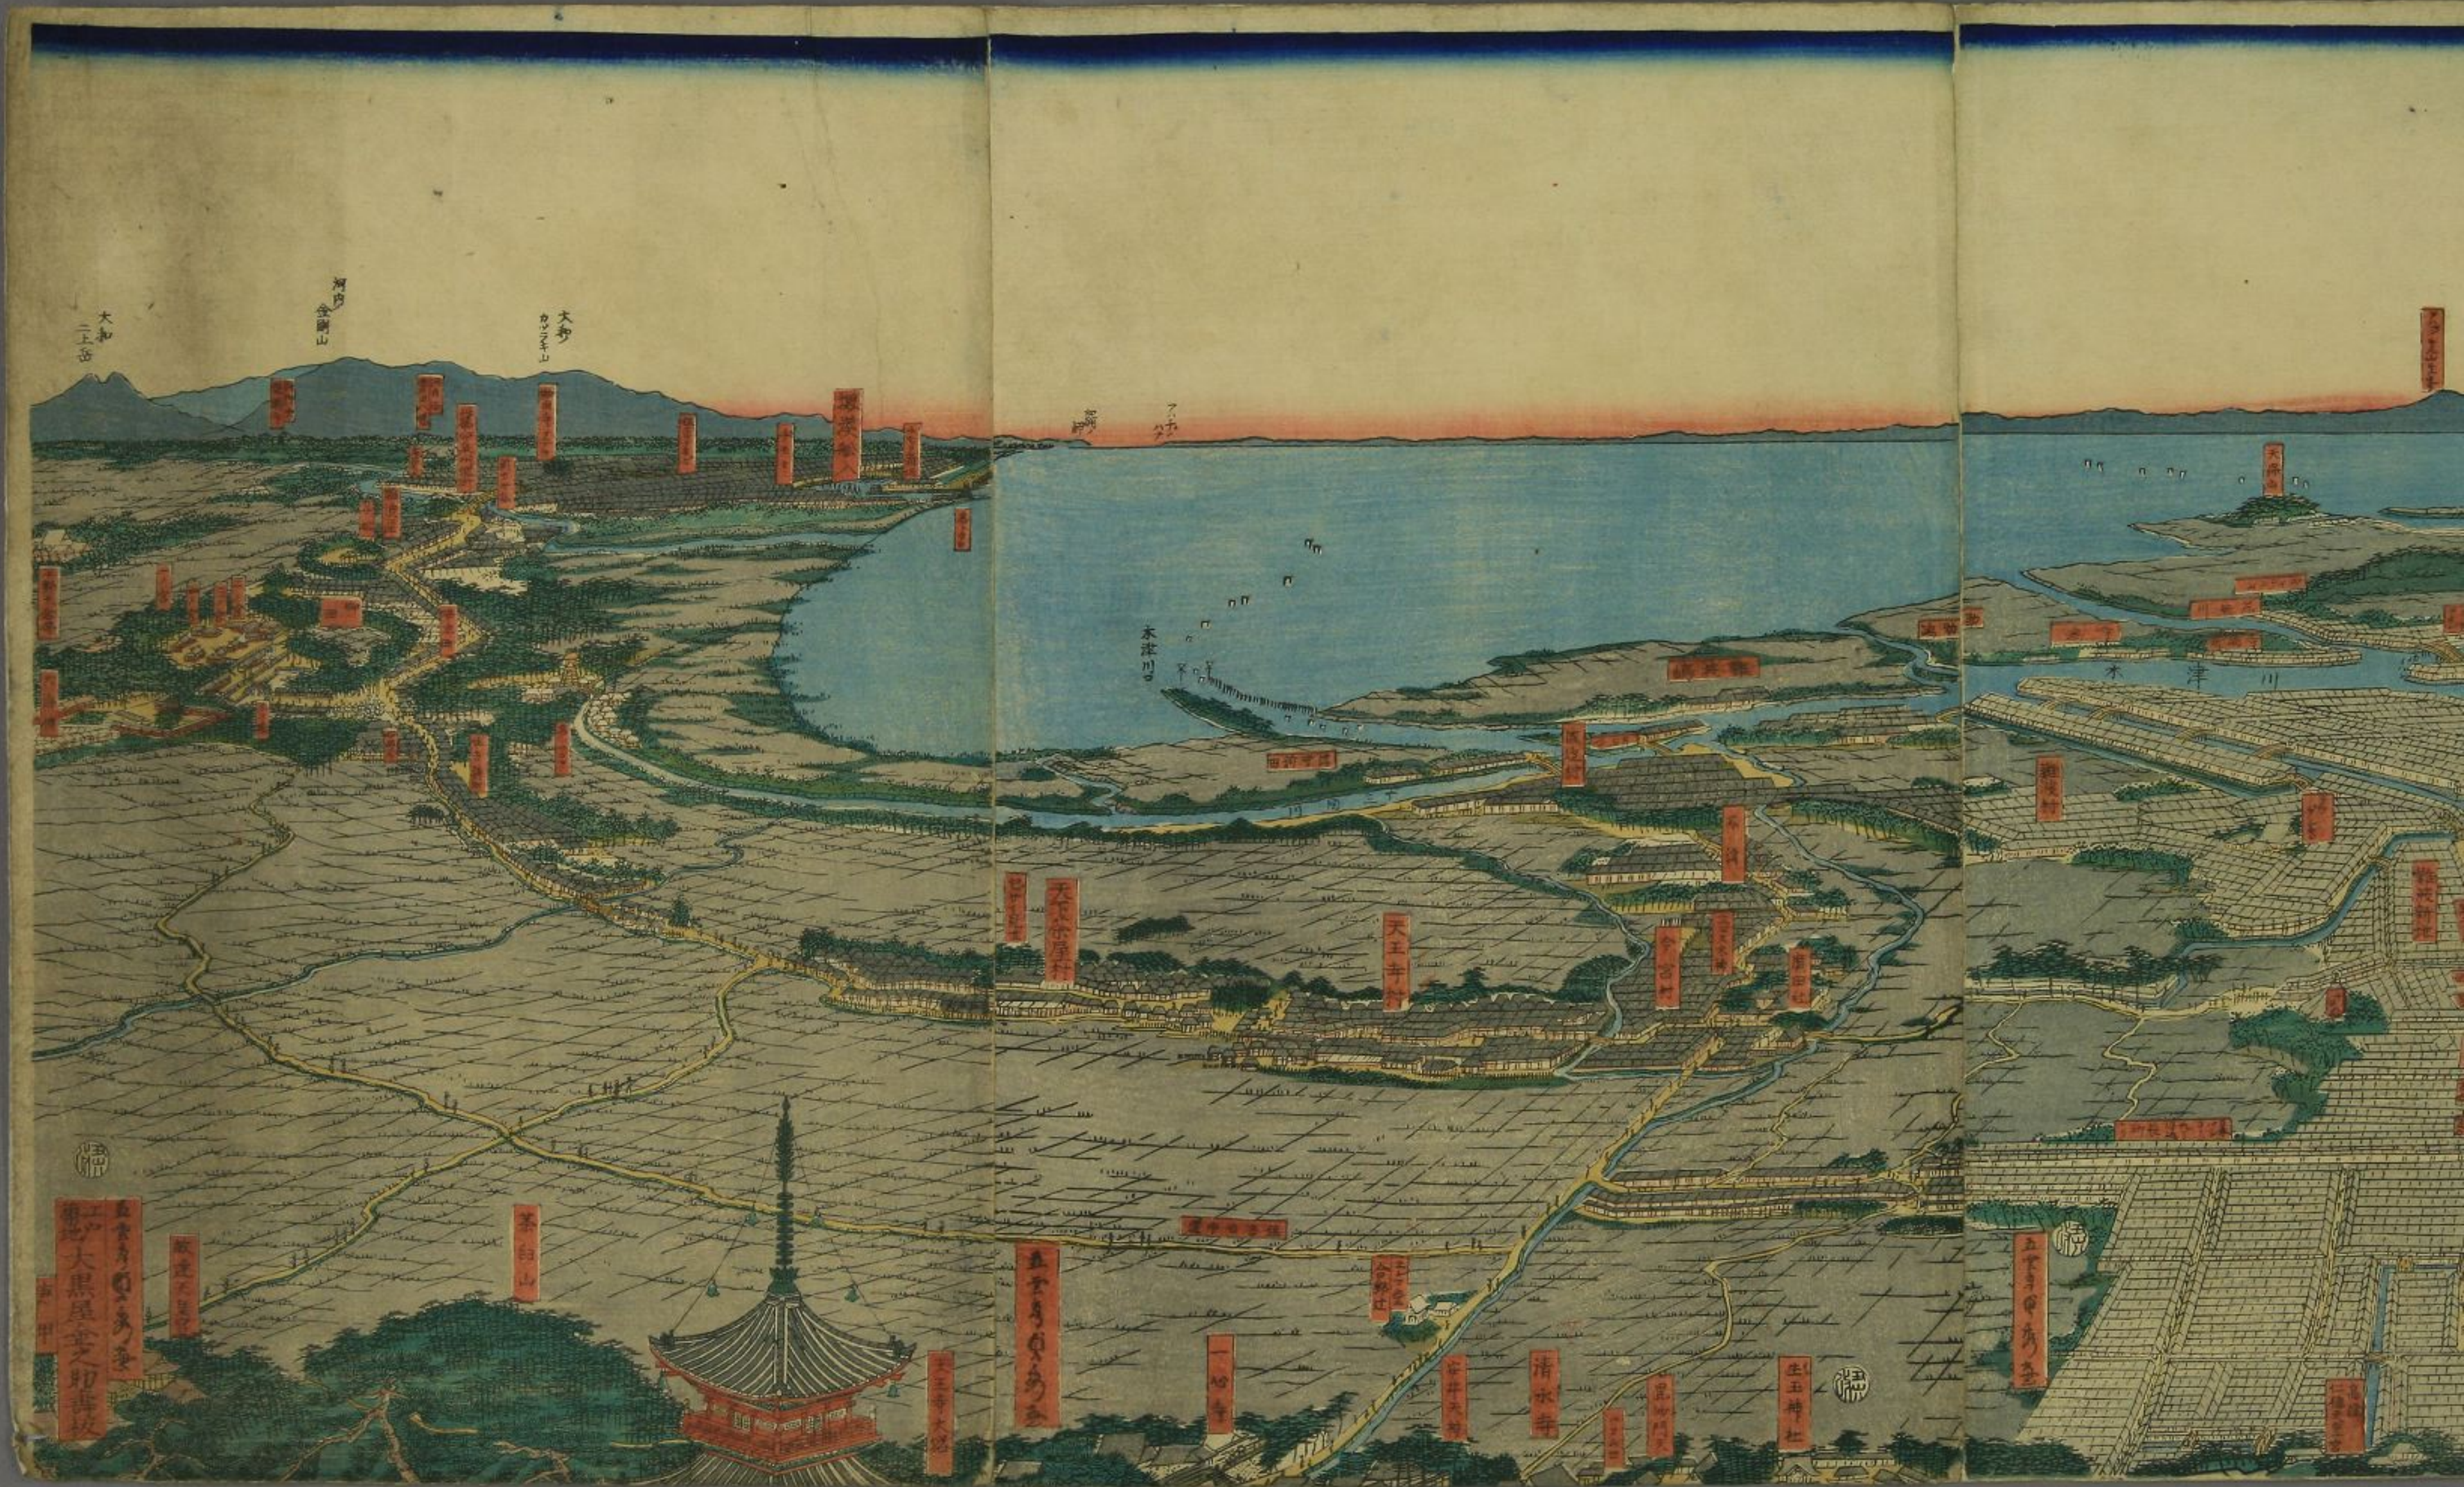

# 大坂名所一覽

五雲宮前之池

徳

徳

生玉神社

五重寺

日本橋 道頓堀

五重寺  
築地 大黒屋金之助板

大黒屋

東

大和  
二上岳

河内  
金剛山

大和  
カヒヤ山

水津川

大黒屋敷切通

茶臼山

五平山

大工町

清水寺

五王神社

五王山

五王山