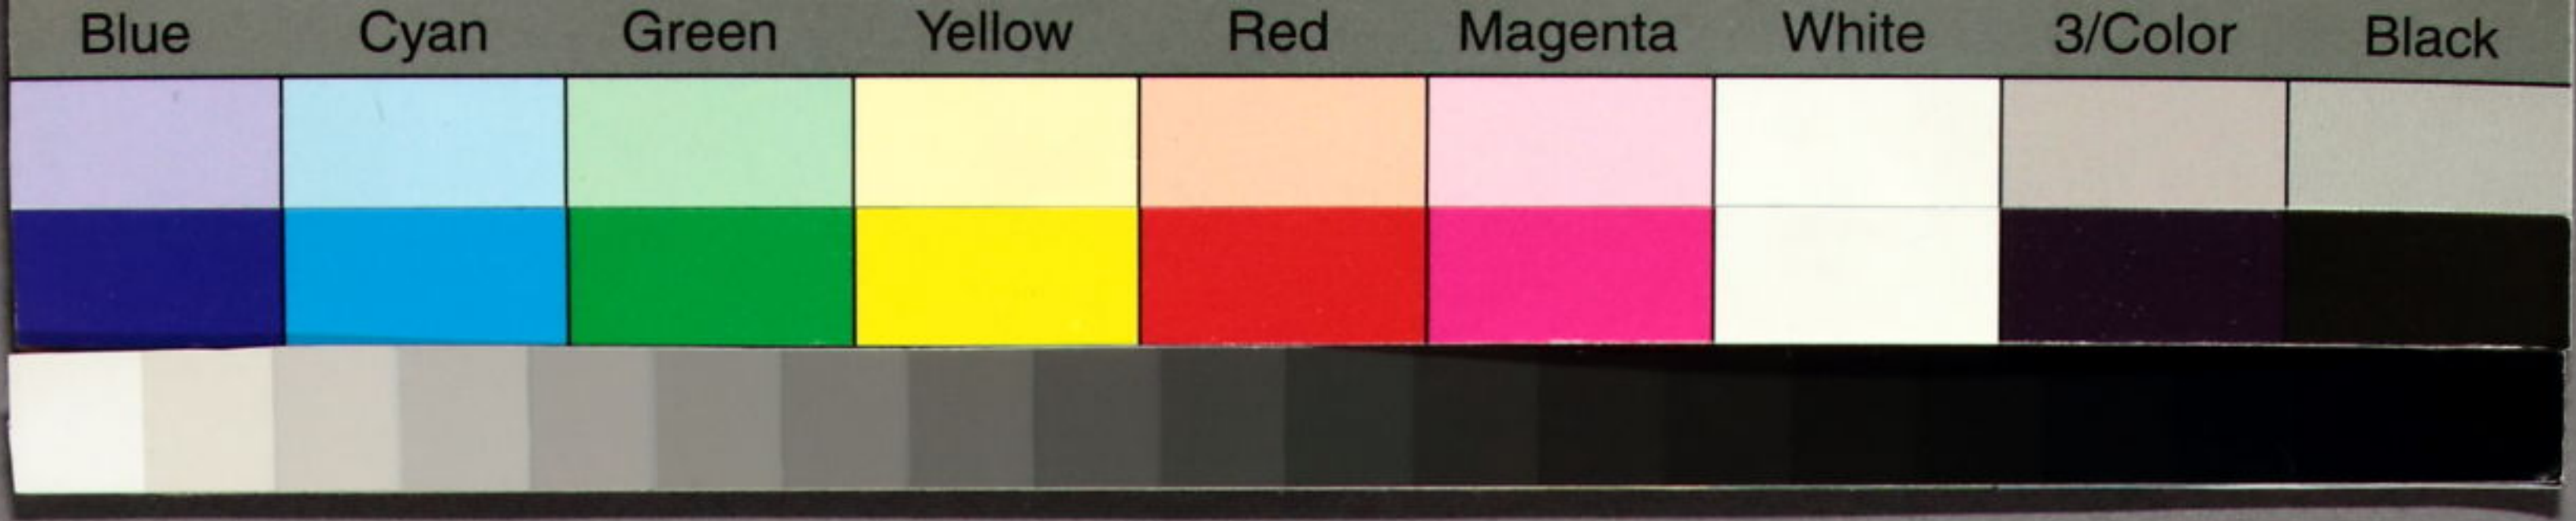

北村	友村	鶴岡	八幡	浦島	高千穂	友松	一松	井筒	柏勝
和泉	和泉	和泉	和泉	和泉	和泉	和泉	和泉	和泉	和泉
和泉	和泉	和泉	和泉	和泉	和泉	和泉	和泉	和泉	和泉
和泉	和泉	和泉	和泉	和泉	和泉	和泉	和泉	和泉	和泉
和泉	和泉	和泉	和泉	和泉	和泉	和泉	和泉	和泉	和泉

延徳寶相撲横綱之圖

尾形月綱

延徳館天寶相撲横綱之圖

天保三月

御座明正
 延徳兩町十二番地
 萬三名鏡正之助
 竹川町六番地
 出版人横山良八

木村庄之助

梅ヶ谷藤太郎

柏戸	勝	伊勢濱	勢負	井筒	廣海	緋威	縮の花	一矢	友綱	高千穂	御好二番勝負	浦の海	八幡山	嵐山	柏戸	鶴濱	勢負	友綱	毛谷村																										
勢負	伊勢濱	廣海	緋威	縮の花	一矢	友綱	高千穂	御好二番勝負	浦の海	八幡山	嵐山	柏戸	鶴濱	勢負	井筒	廣海	緋威	縮の花	一矢	友綱	高千穂	御好二番勝負	浦の海	八幡山	嵐山	柏戸	鶴濱	勢負	井筒	廣海	緋威	縮の花	一矢	友綱	高千穂	御好二番勝負	浦の海	八幡山	嵐山	柏戸	鶴濱	勢負	井筒	廣海	緋威