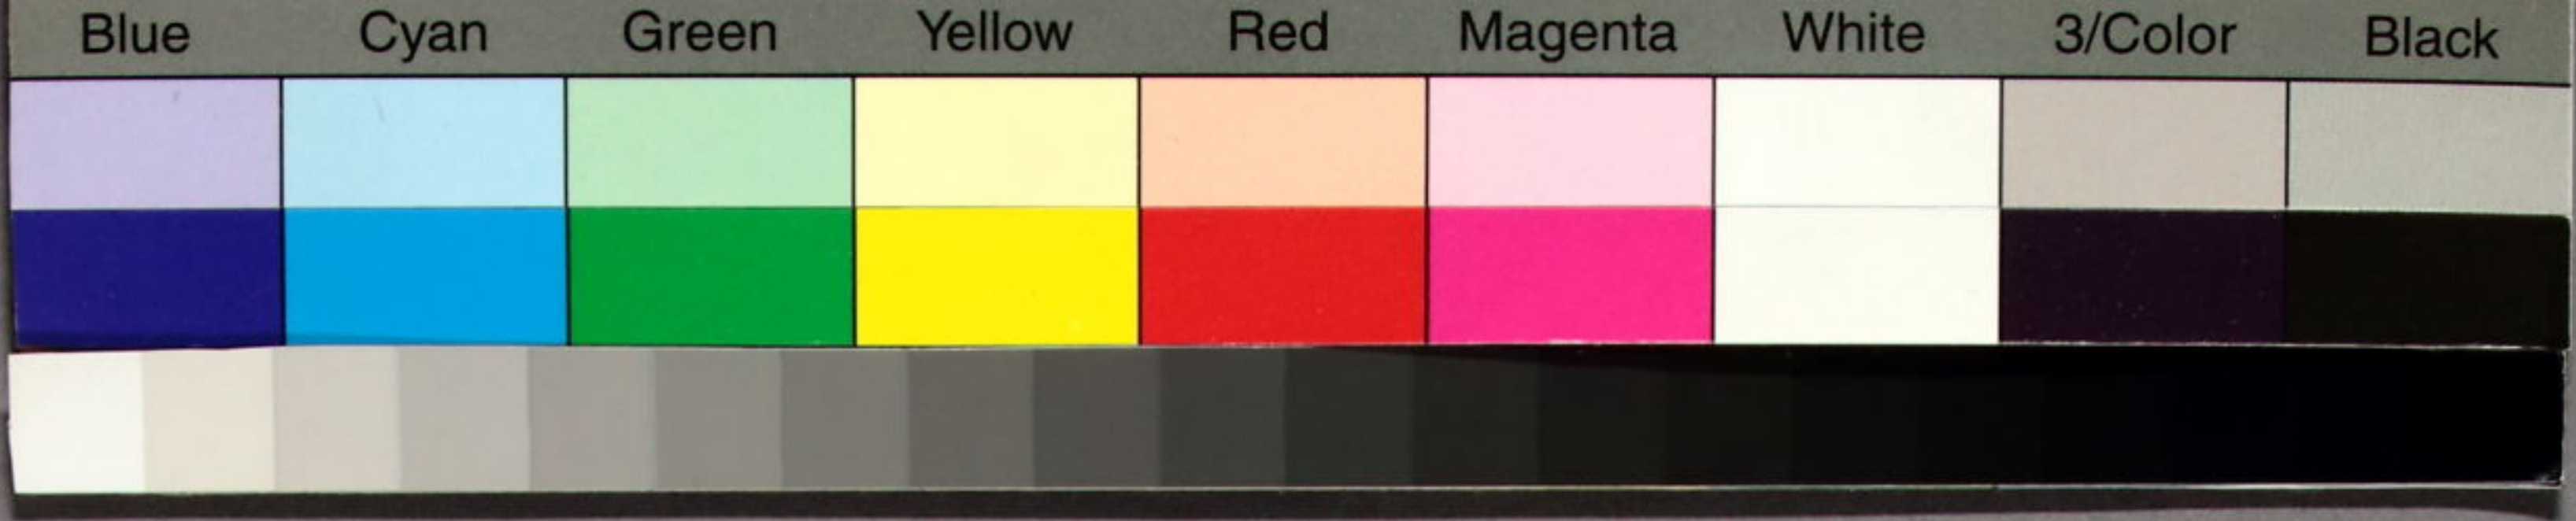

北村	友村	鶴岡	八幡	浦島	高千穂	友松	一松	井筒	柏勝
和泉	和泉	和泉	和泉	和泉	和泉	和泉	和泉	和泉	和泉
和泉	和泉	和泉	和泉	和泉	和泉	和泉	和泉	和泉	和泉
和泉	和泉	和泉	和泉	和泉	和泉	和泉	和泉	和泉	和泉
和泉	和泉	和泉	和泉	和泉	和泉	和泉	和泉	和泉	和泉

延徳寶相撲横綱之圖

尾形月綱

延徳館天寶相撲横綱之圖

天保三月

御座明正
 延徳兩町十二番地
 萬三名鏡正之助
 竹川町六番地
 出版人横山良八

木村庄之助

梅ヶ谷藤太郎

柏戸	勝	伊勢濱	勢負	井筒	廣海	緋威	縮の花	一矢	友綱	高千穂	御好二番勝負	浦の海	八幡山	嵐山	柏戸	鶴濱	勢負	友綱	毛谷村																										
勢負	伊勢濱	廣海	緋威	縮の花	一矢	友綱	高千穂	御好二番勝負	浦の海	八幡山	嵐山	柏戸	鶴濱	勢負	井筒	廣海	緋威	縮の花	一矢	友綱	高千穂	御好二番勝負	浦の海	八幡山	嵐山	柏戸	鶴濱	勢負	井筒	廣海	緋威	縮の花	一矢	友綱	高千穂	御好二番勝負	浦の海	八幡山	嵐山	柏戸	鶴濱	勢負	井筒	廣海	緋威