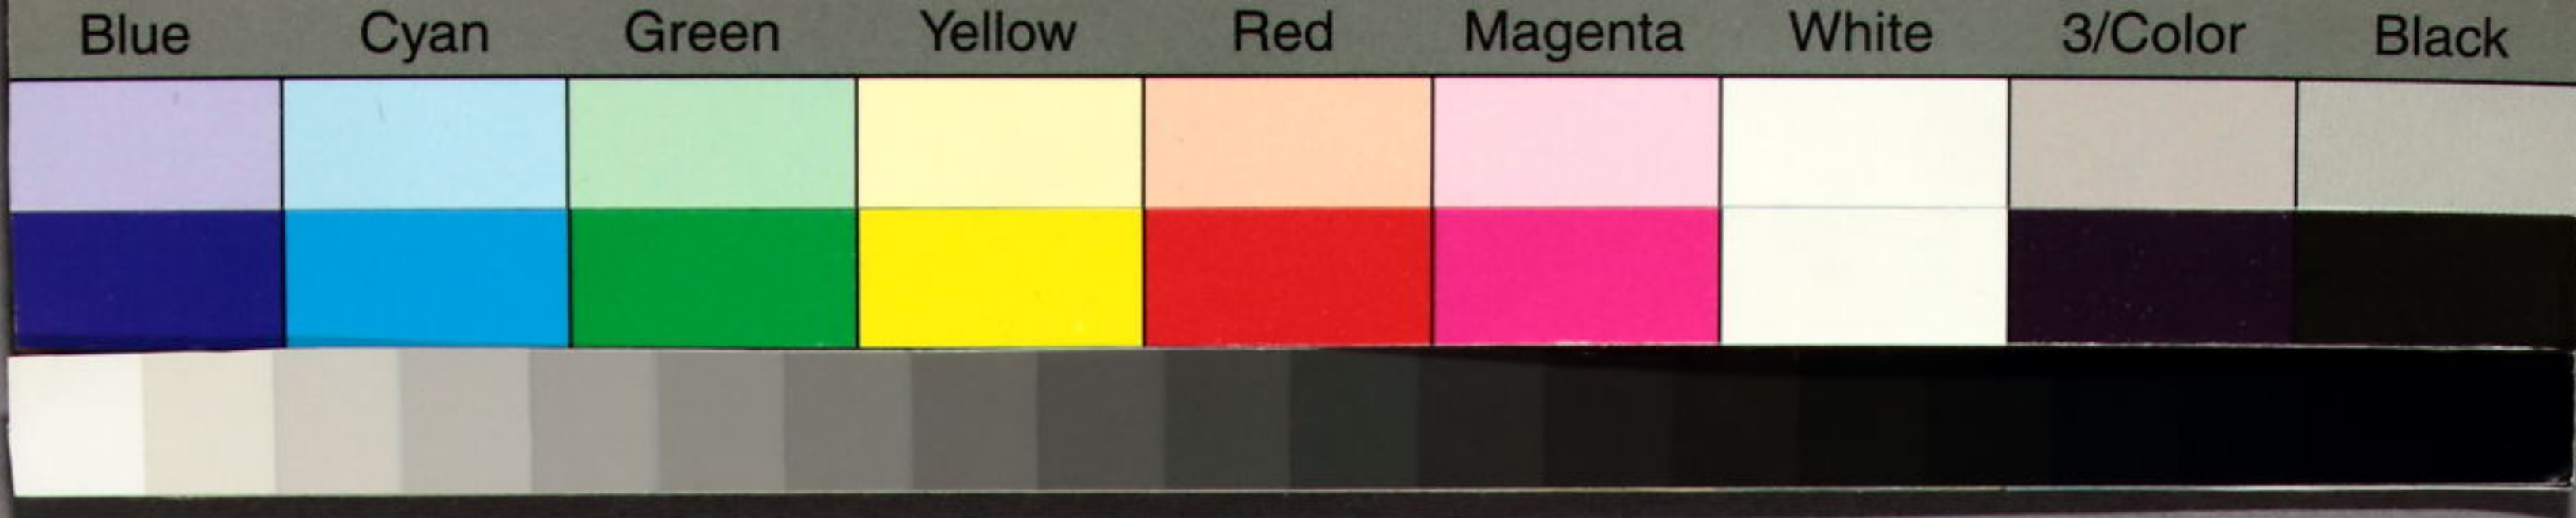

北村	友村	鶴岡	八幡	浦島	高千穂	友松	一松	井筒	柏勝
和泉	和泉	和泉	和泉	和泉	和泉	和泉	和泉	和泉	和泉
和泉	和泉	和泉	和泉	和泉	和泉	和泉	和泉	和泉	和泉
和泉	和泉	和泉	和泉	和泉	和泉	和泉	和泉	和泉	和泉
和泉	和泉	和泉	和泉	和泉	和泉	和泉	和泉	和泉	和泉

延徳寶相撲横綱之圖

尾形月綱

延徳館天寶相撲横綱之圖

天保三月

御座明正
 延徳兩町十二番地
 萬三名鏡正之助
 竹川町六番地
 出版人横山良八

木村庄之助

梅ヶ谷藤太郎

柏戸	勝	伊勢濱	勢負	井筒	廣海	緋威	縮の花	一矢	友綱	高千穂	御好二番勝負	浦の海	八幡山	嵐山	柏戸	鶴濱	勢負	友綱	毛谷村																										
勢負	伊勢濱	廣海	緋威	縮の花	一矢	友綱	高千穂	御好二番勝負	浦の海	八幡山	嵐山	柏戸	鶴濱	勢負	井筒	廣海	緋威	縮の花	一矢	友綱	高千穂	御好二番勝負	浦の海	八幡山	嵐山	柏戸	鶴濱	勢負	井筒	廣海	緋威	縮の花	一矢	友綱	高千穂	御好二番勝負	浦の海	八幡山	嵐山	柏戸	鶴濱	勢負	井筒	廣海	緋威