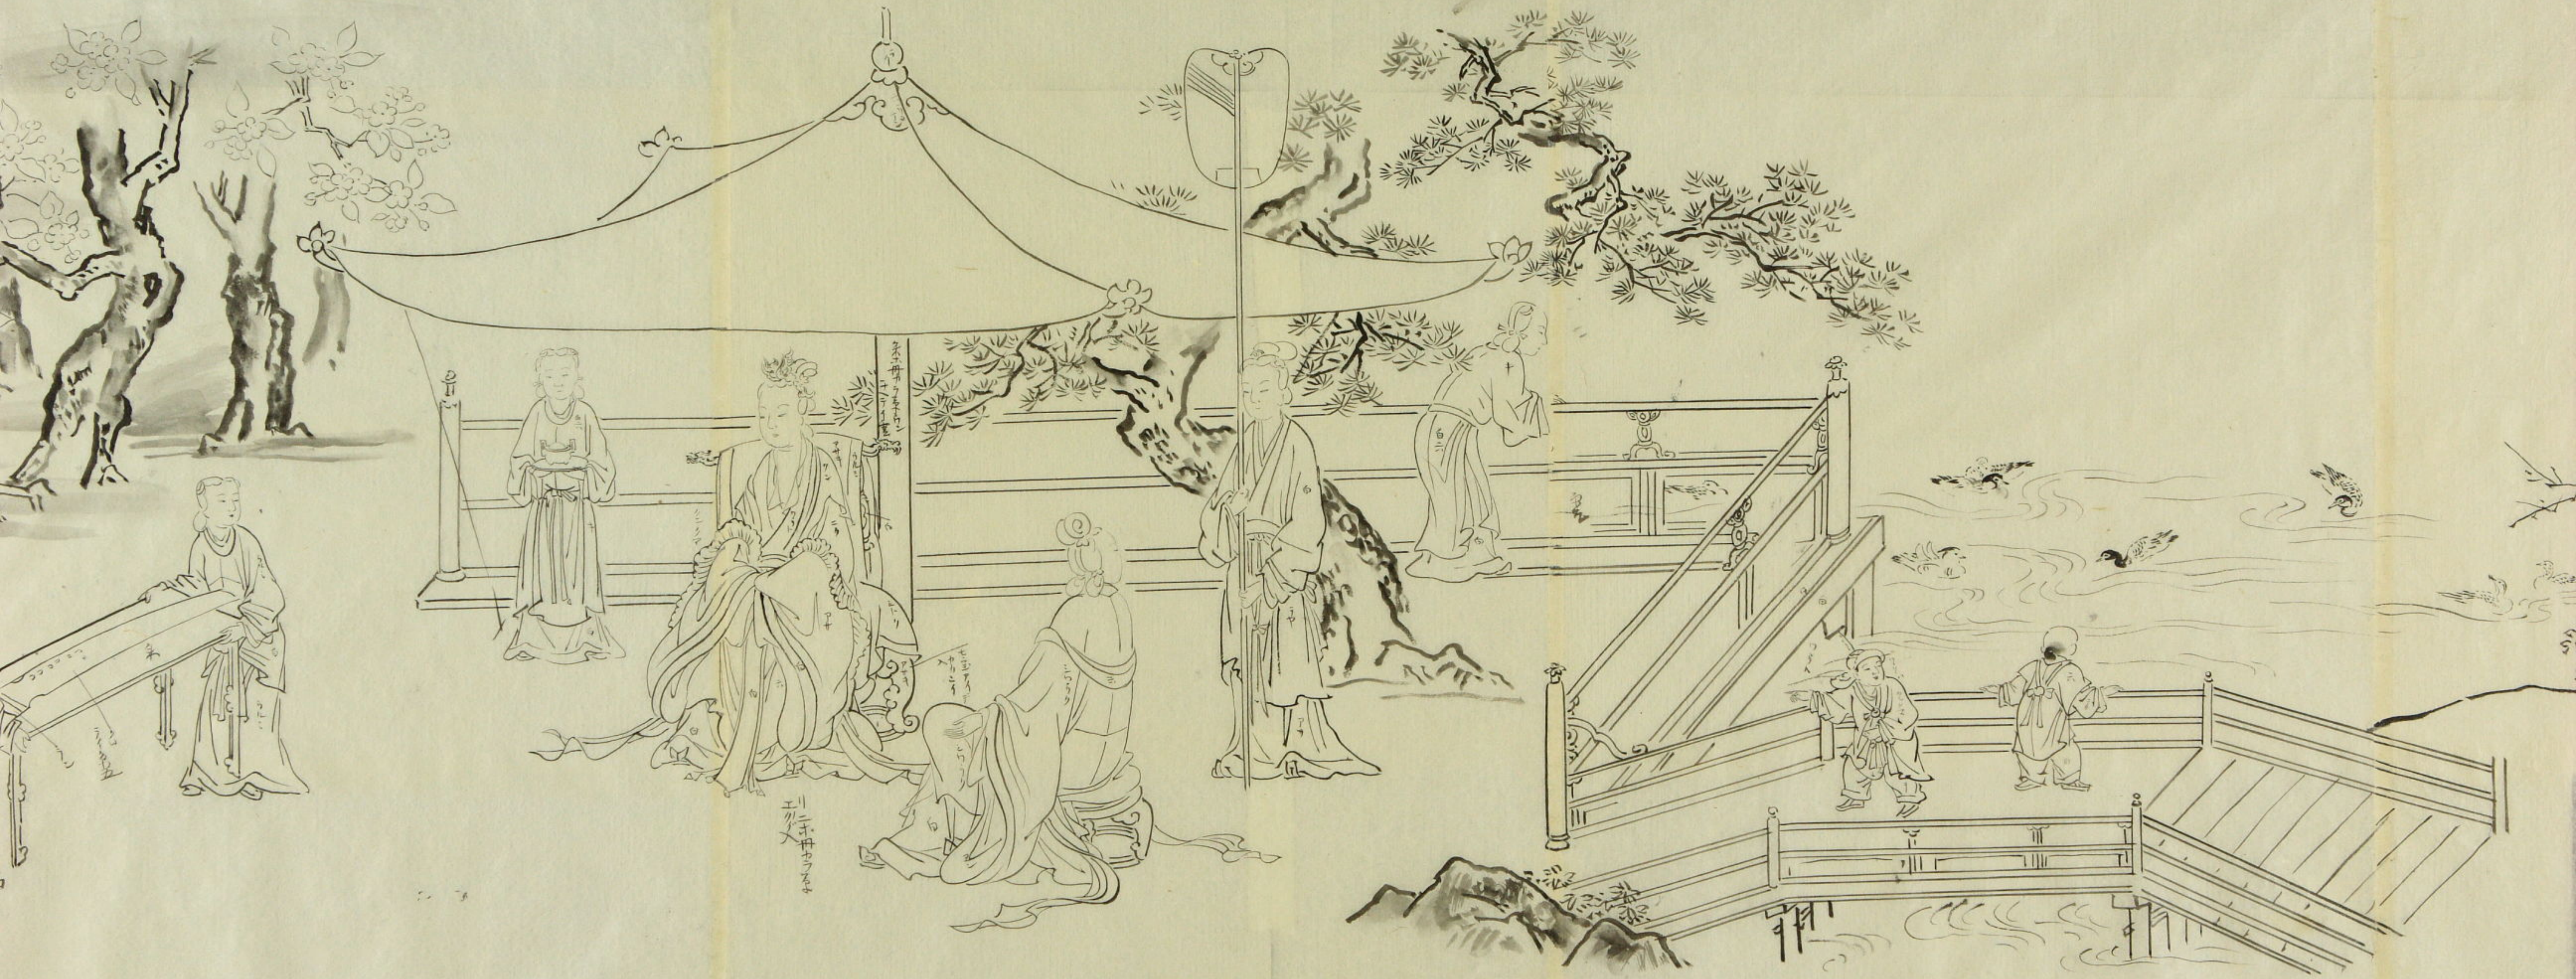

清世泥引
元禄四年八月廿九日上

清和天皇
御宇
八丹
之上

宮ノ前
豆
白

後
入
白

馬
入
白

唐友如之圖卷

一

唐友如之圖卷

一

唐宮女之圖卷

摸本

特別
子4
1025