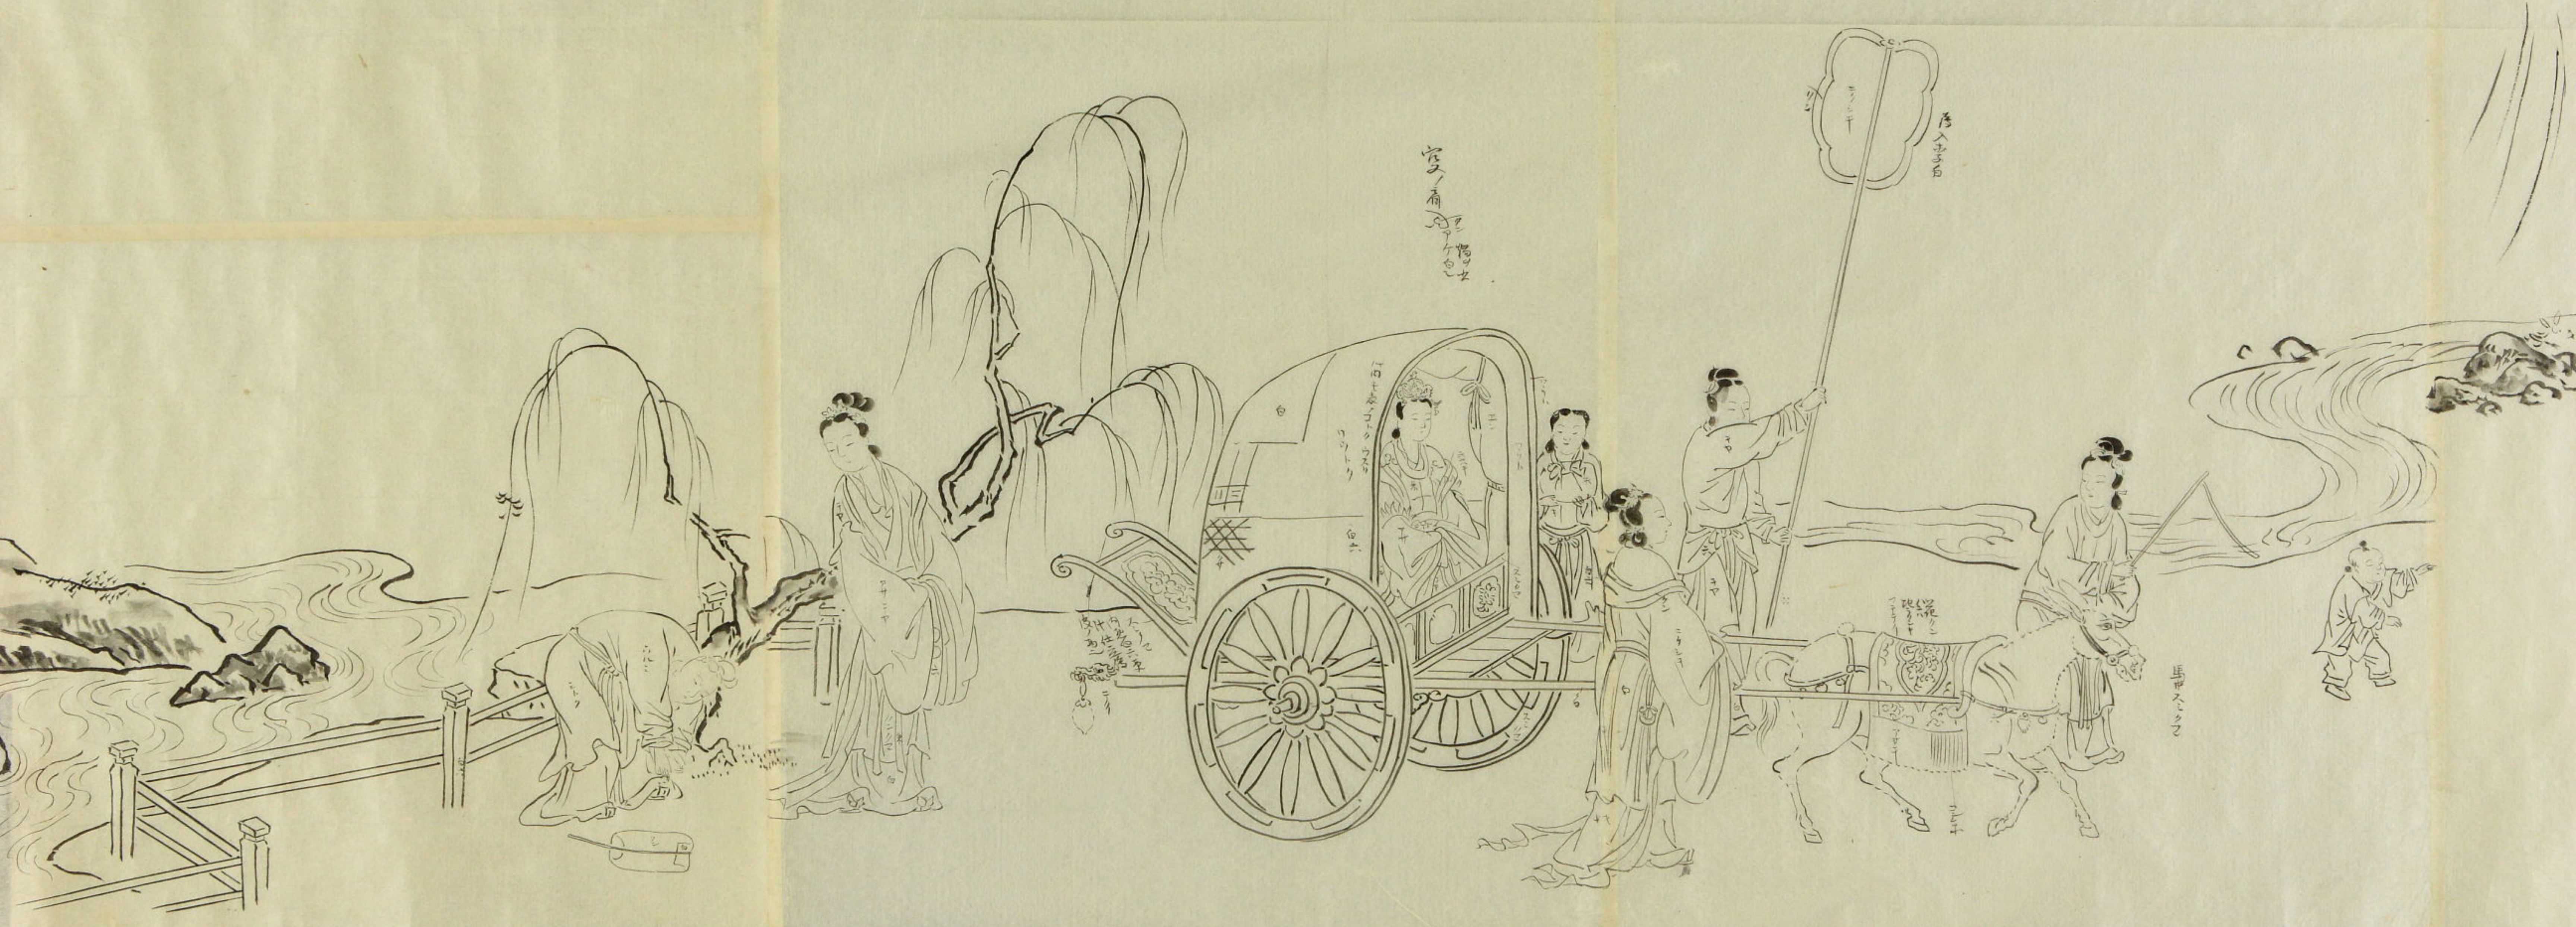

清世泥引
元禄四年八月廿九日上

清和天皇
御宇
八丹
之上

宮ノ前
豆
白

後
入
白

馬
入
白

唐友如之圖卷

一

唐友如之圖卷

一

唐宮女之圖卷

摸本

特別
子4
1025