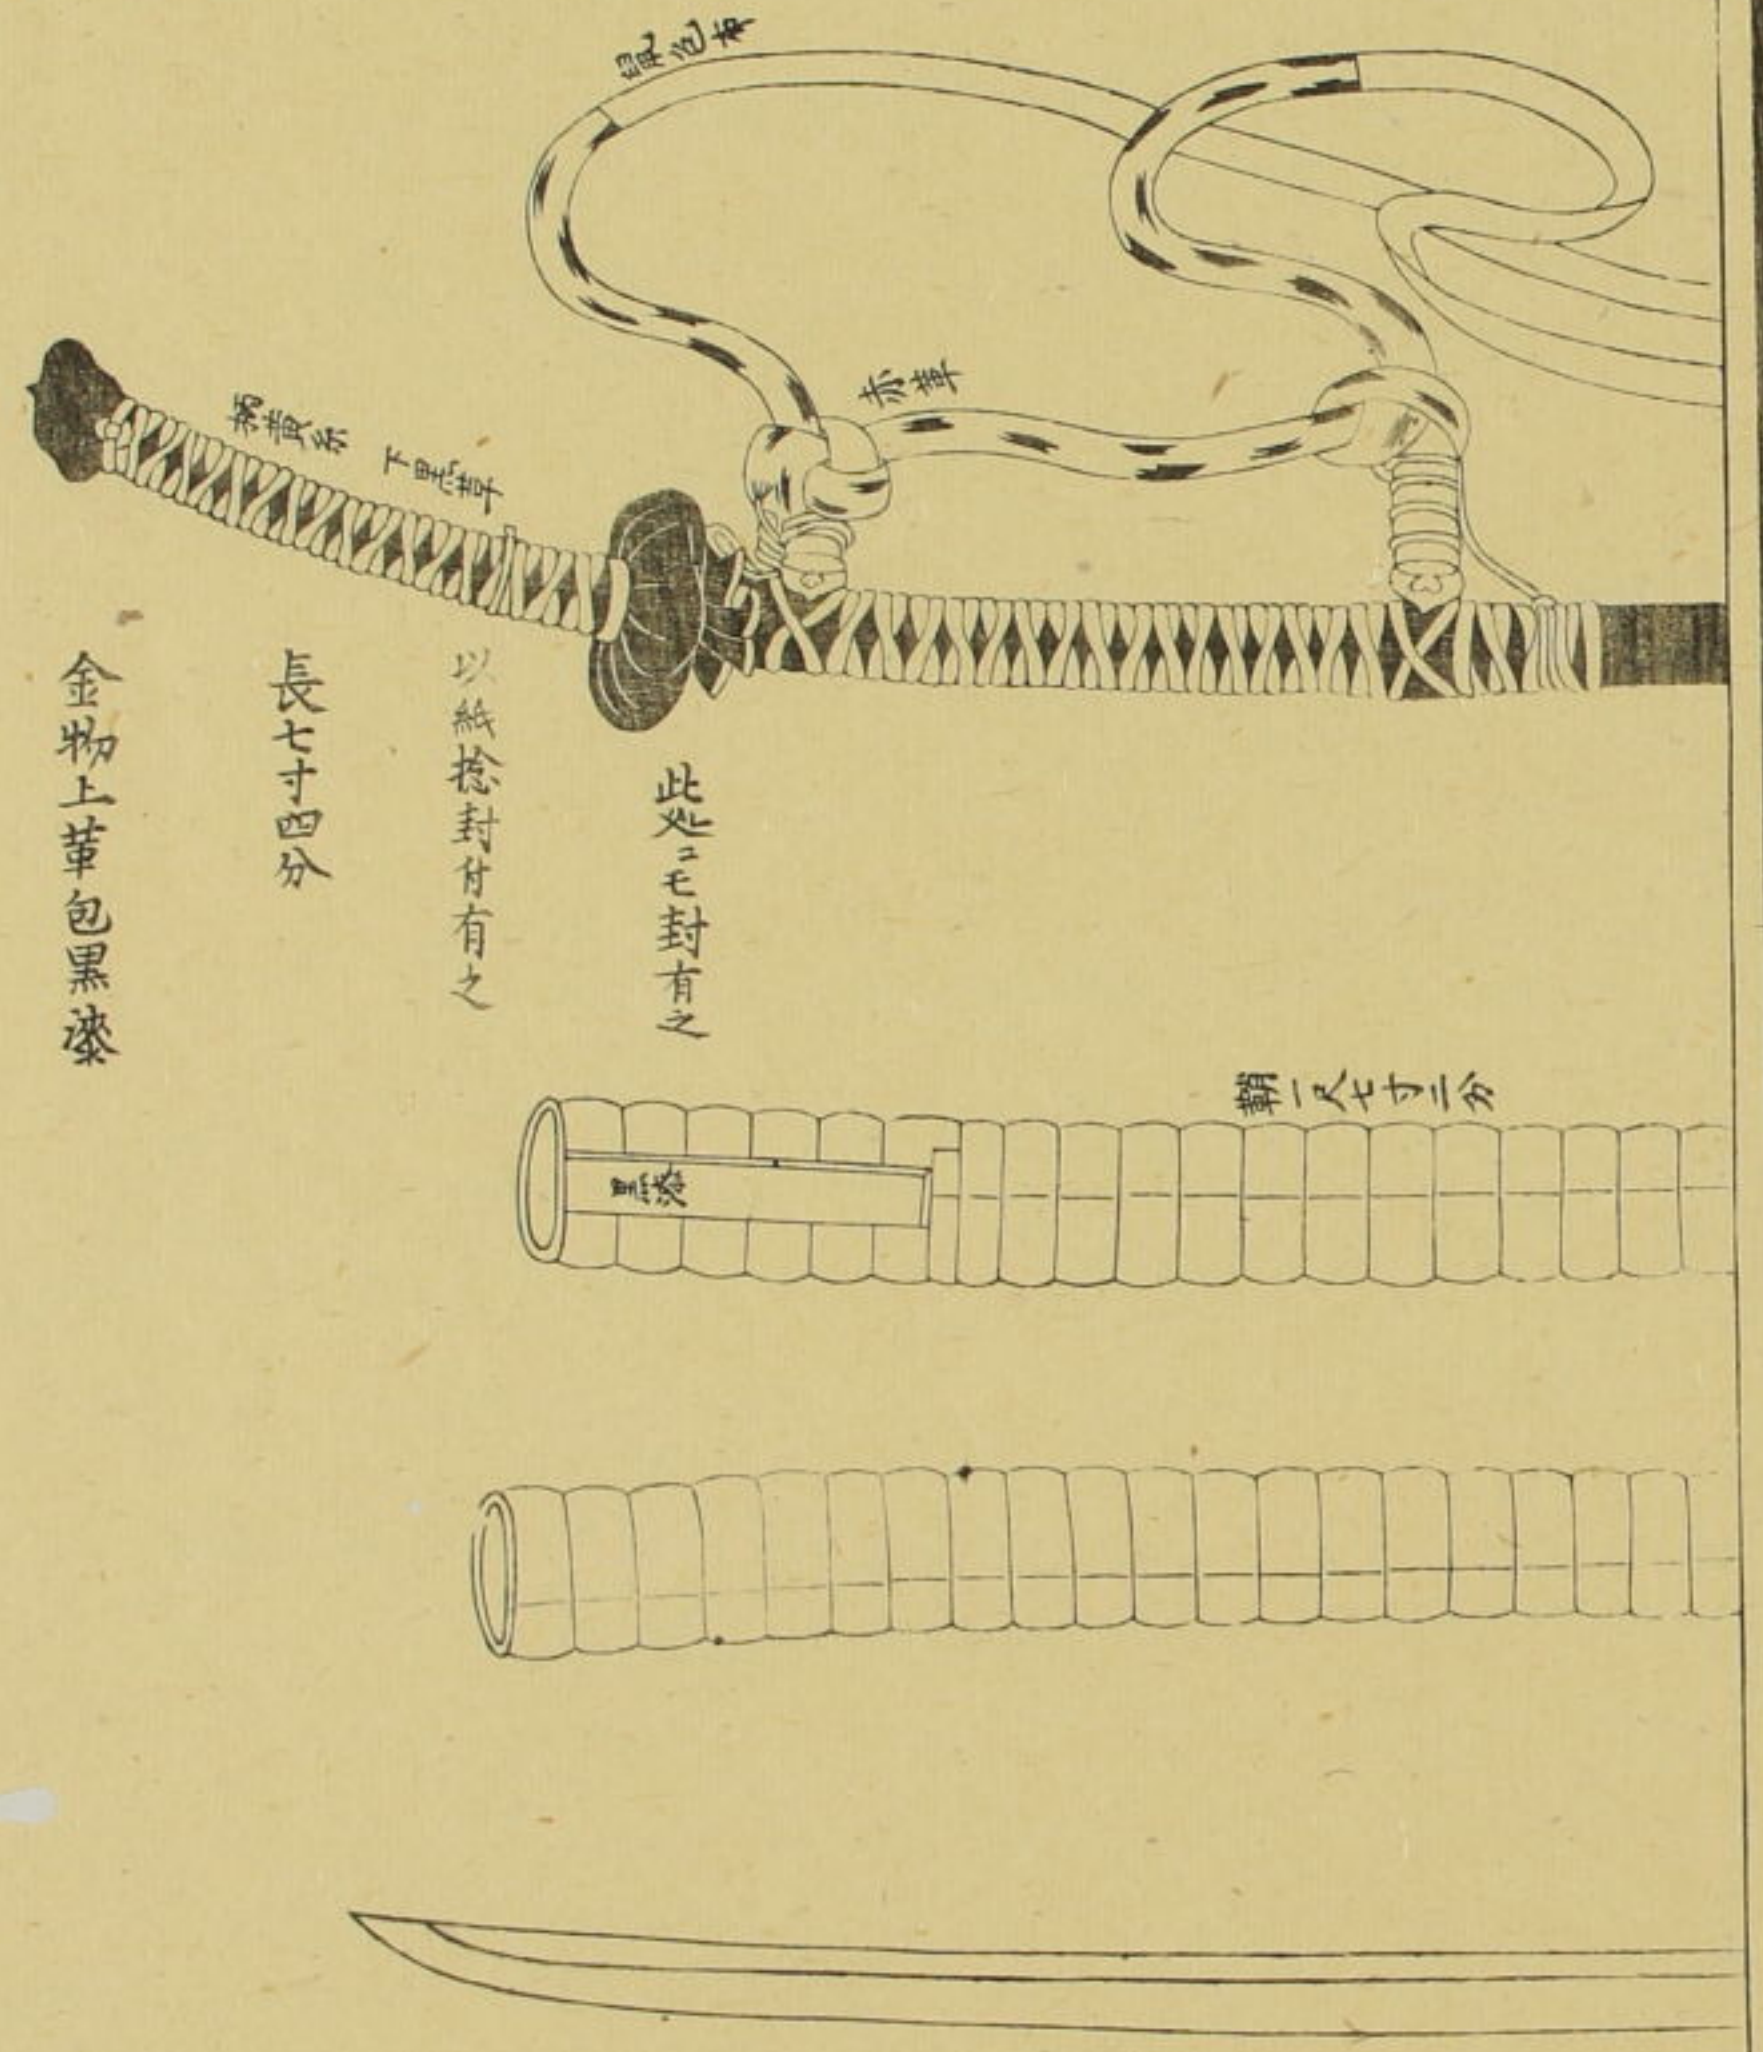

河内國愛宕山藏小鍛治宗近太刀圖

武藏國荏原郡馬込村萬福寺藏
梶原景時刀圖