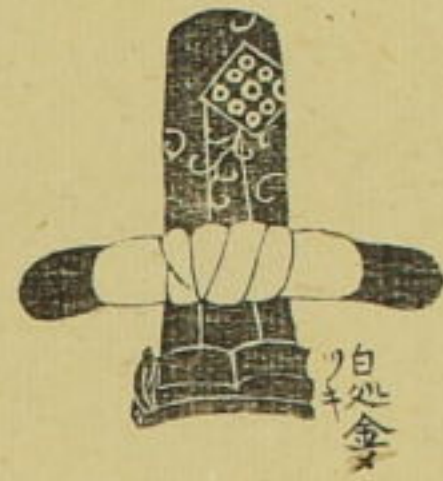

鐵所々金色ノユル

裏

那須氏藏與市宗高太刀金具圖 縮四一之卷出

側

頂

白地金

大如圖

華卷黒漆華処々切損