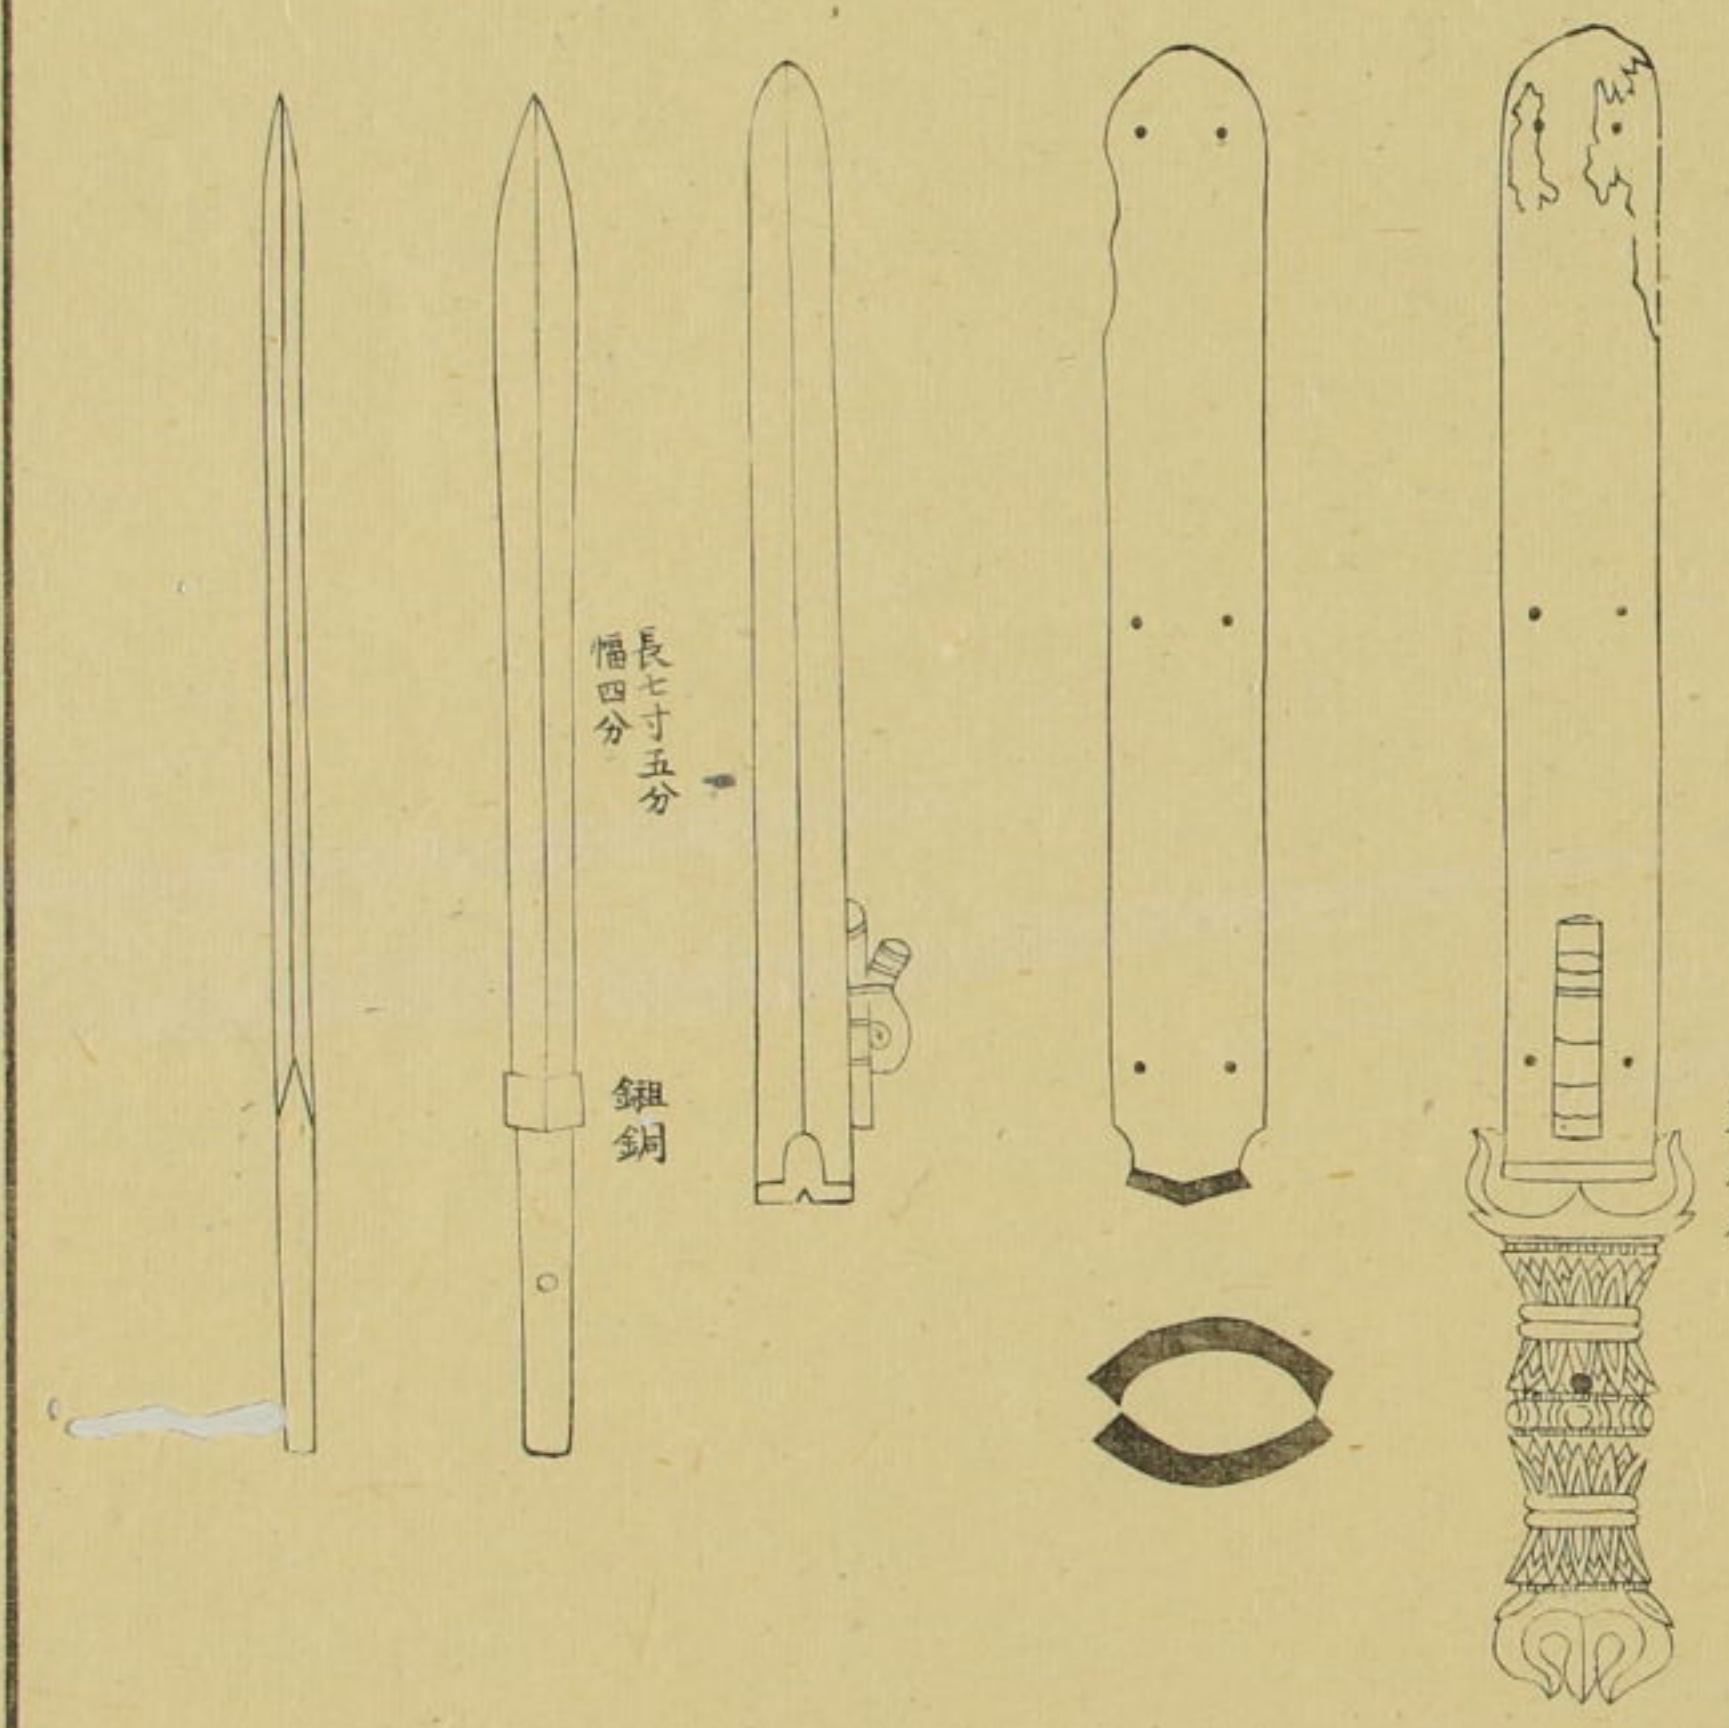

藏劍圖

長七寸五分
幅四分

鍬銅

柄唐栗
鞘厚朴

刀三

山城國六條八幡宮藏刀圖

幅八分八厘

此春原宗景時著