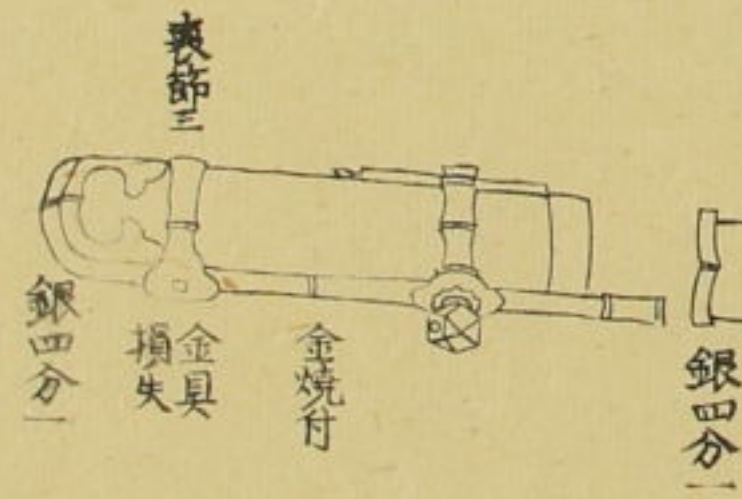

身一尺七寸六分強

刀

鐔大如圖

身一尺七寸五分

伊豆國三嶋社藏北条家所納太刀金具圖

縮圖一之卷三出

大如圖

惣金具銀メッキ