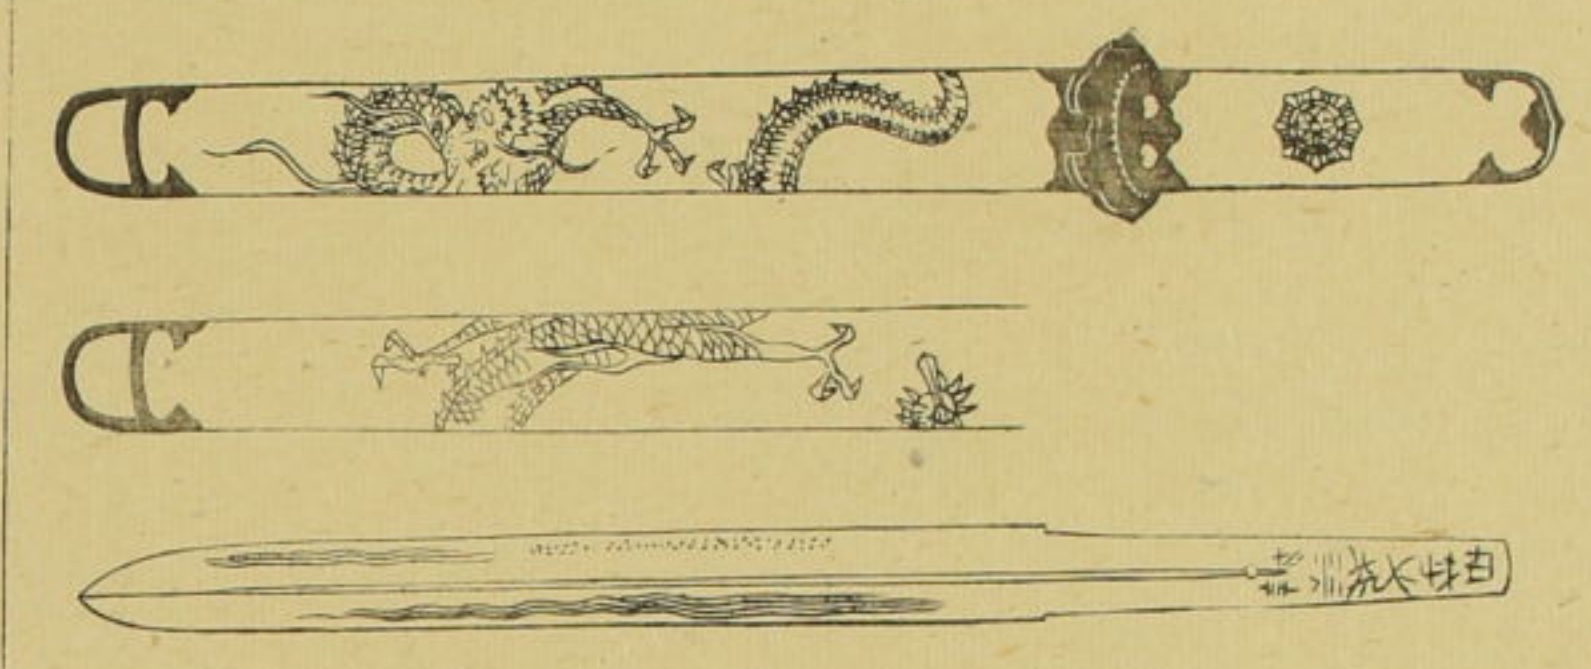

河内國天野山金剛寺藏
後醍醐帝御劔圖