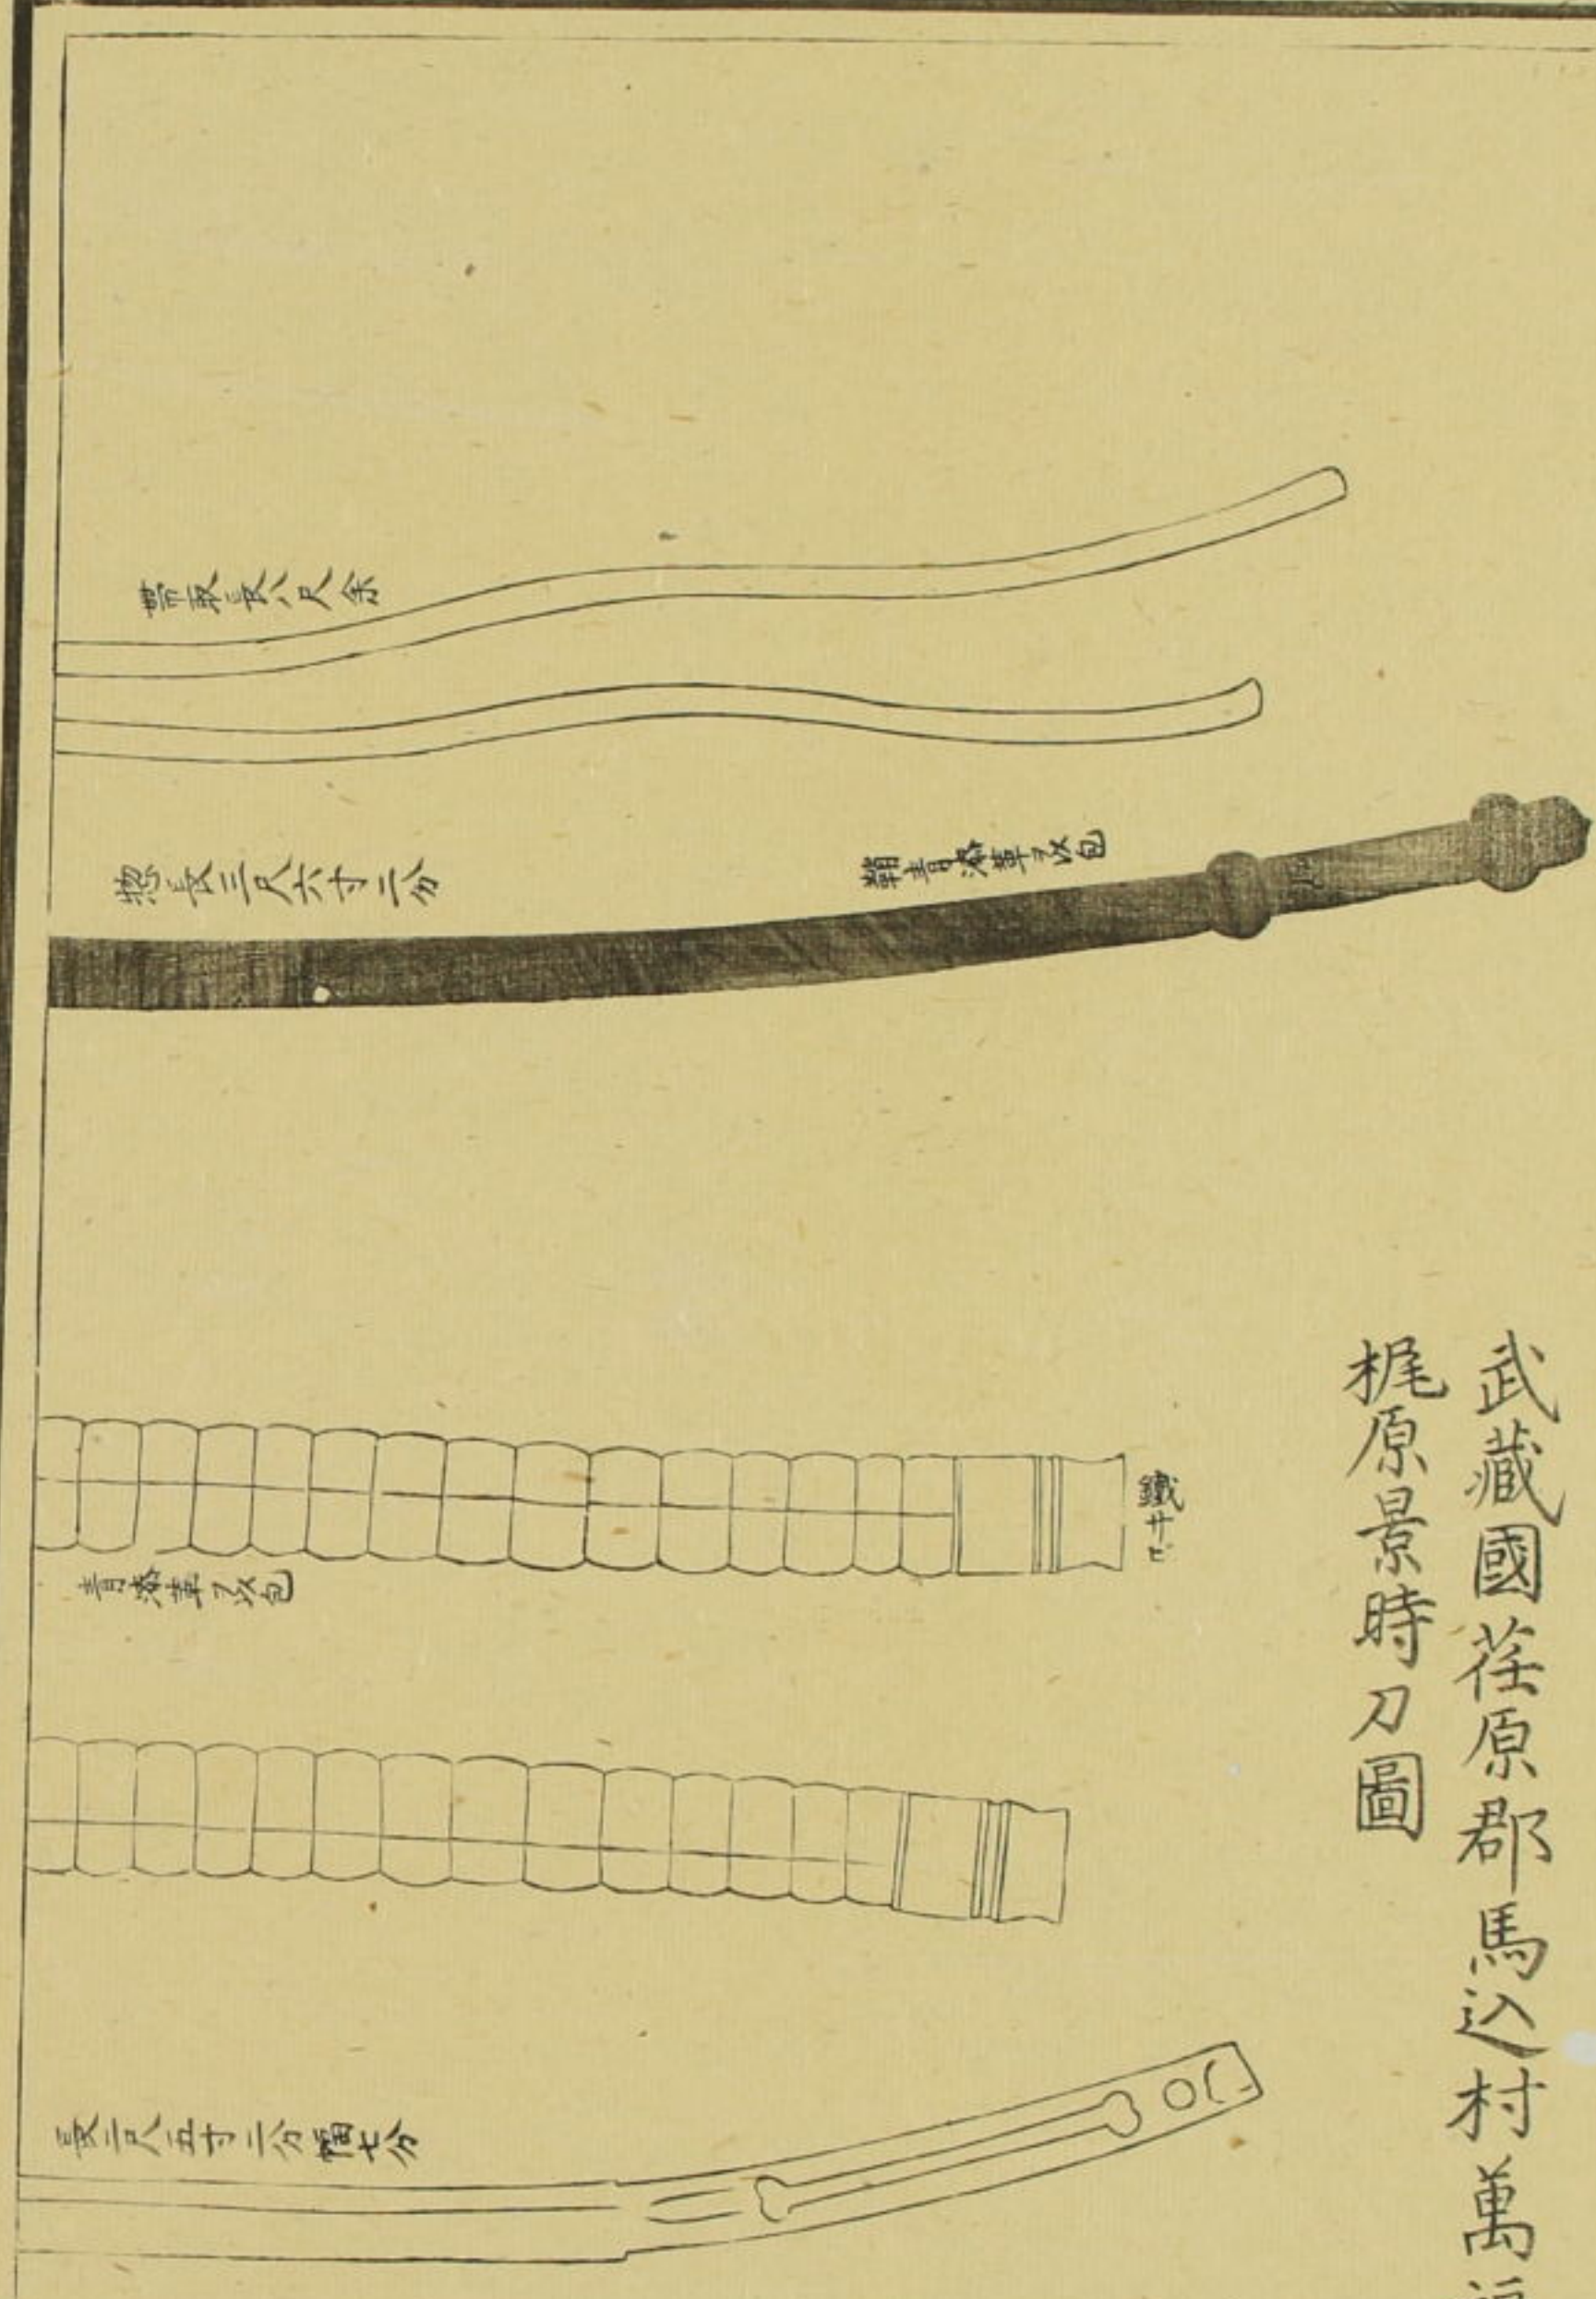

河内國愛宕山藏小鍛治宗近太刀圖

武藏國荏原郡馬込村萬福寺藏
梶原景時刀圖