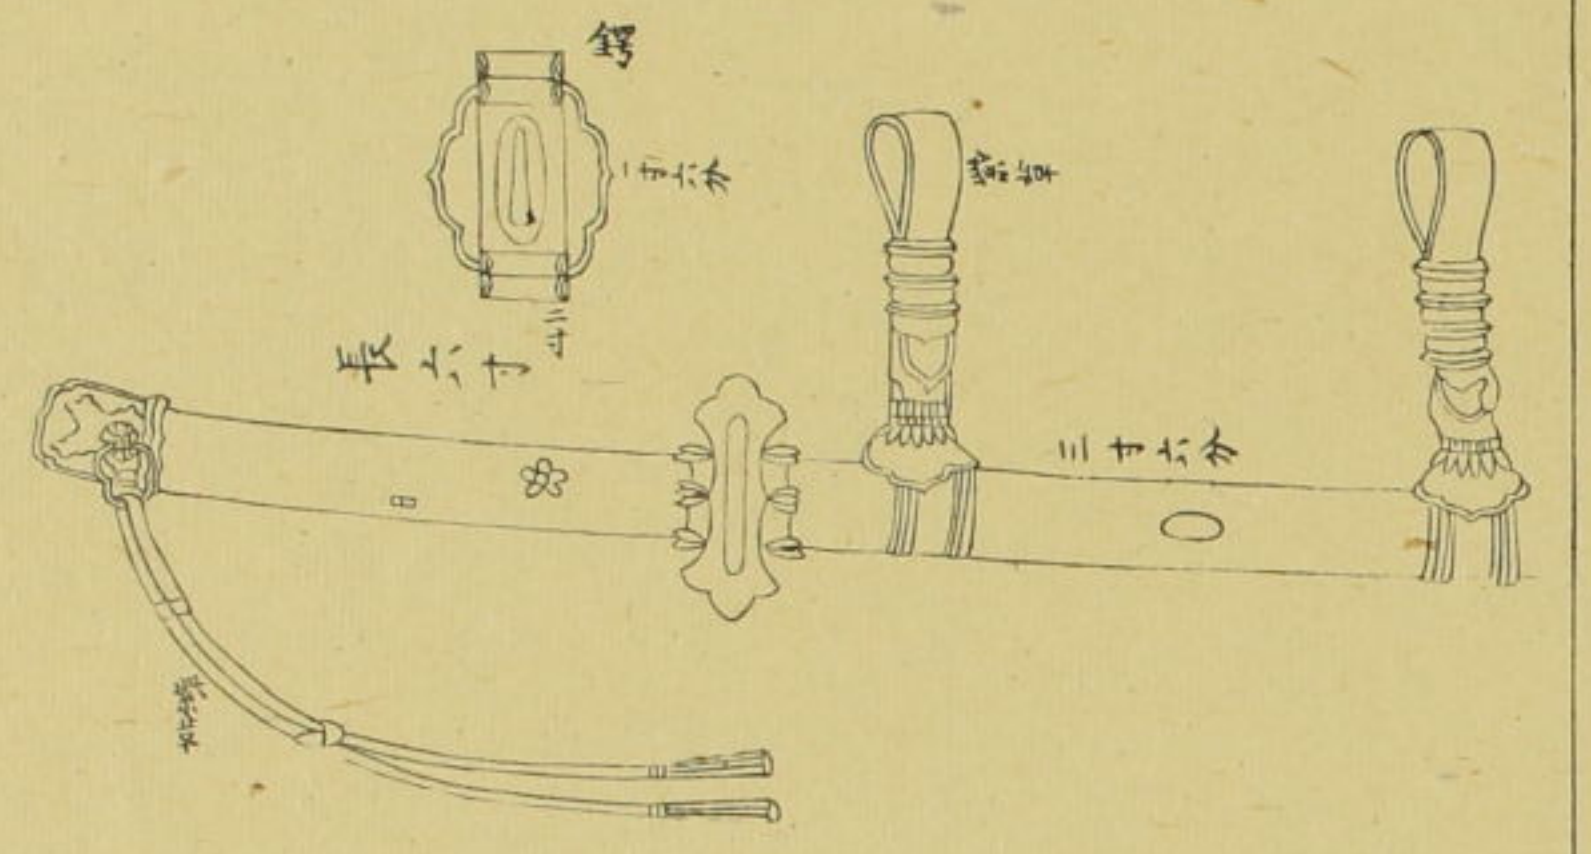

古模本太刀圖五 截未詳

鞘長二尺一寸八分 應地時繪

鞘長一尺七寸八分

紋時繪

長六寸

三寸六分

長五寸六分

二寸八分

紋時繪
楠木地
栗