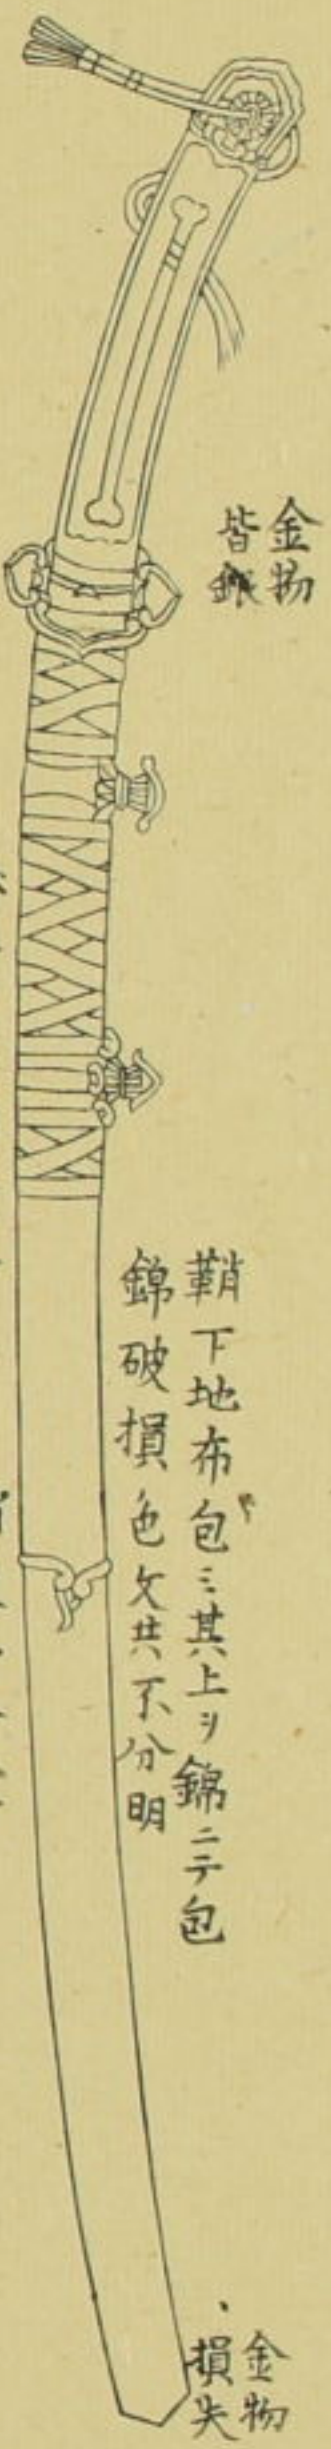

淡黄糸ヲ以巻之

鞘長二尺五寸

金物
損失

大如圖

鐔共銀

伏輪縁頭ヲトリテ小身ヲ見ル

身長二尺四寸

後白河帝御太刀圖 藏未詳