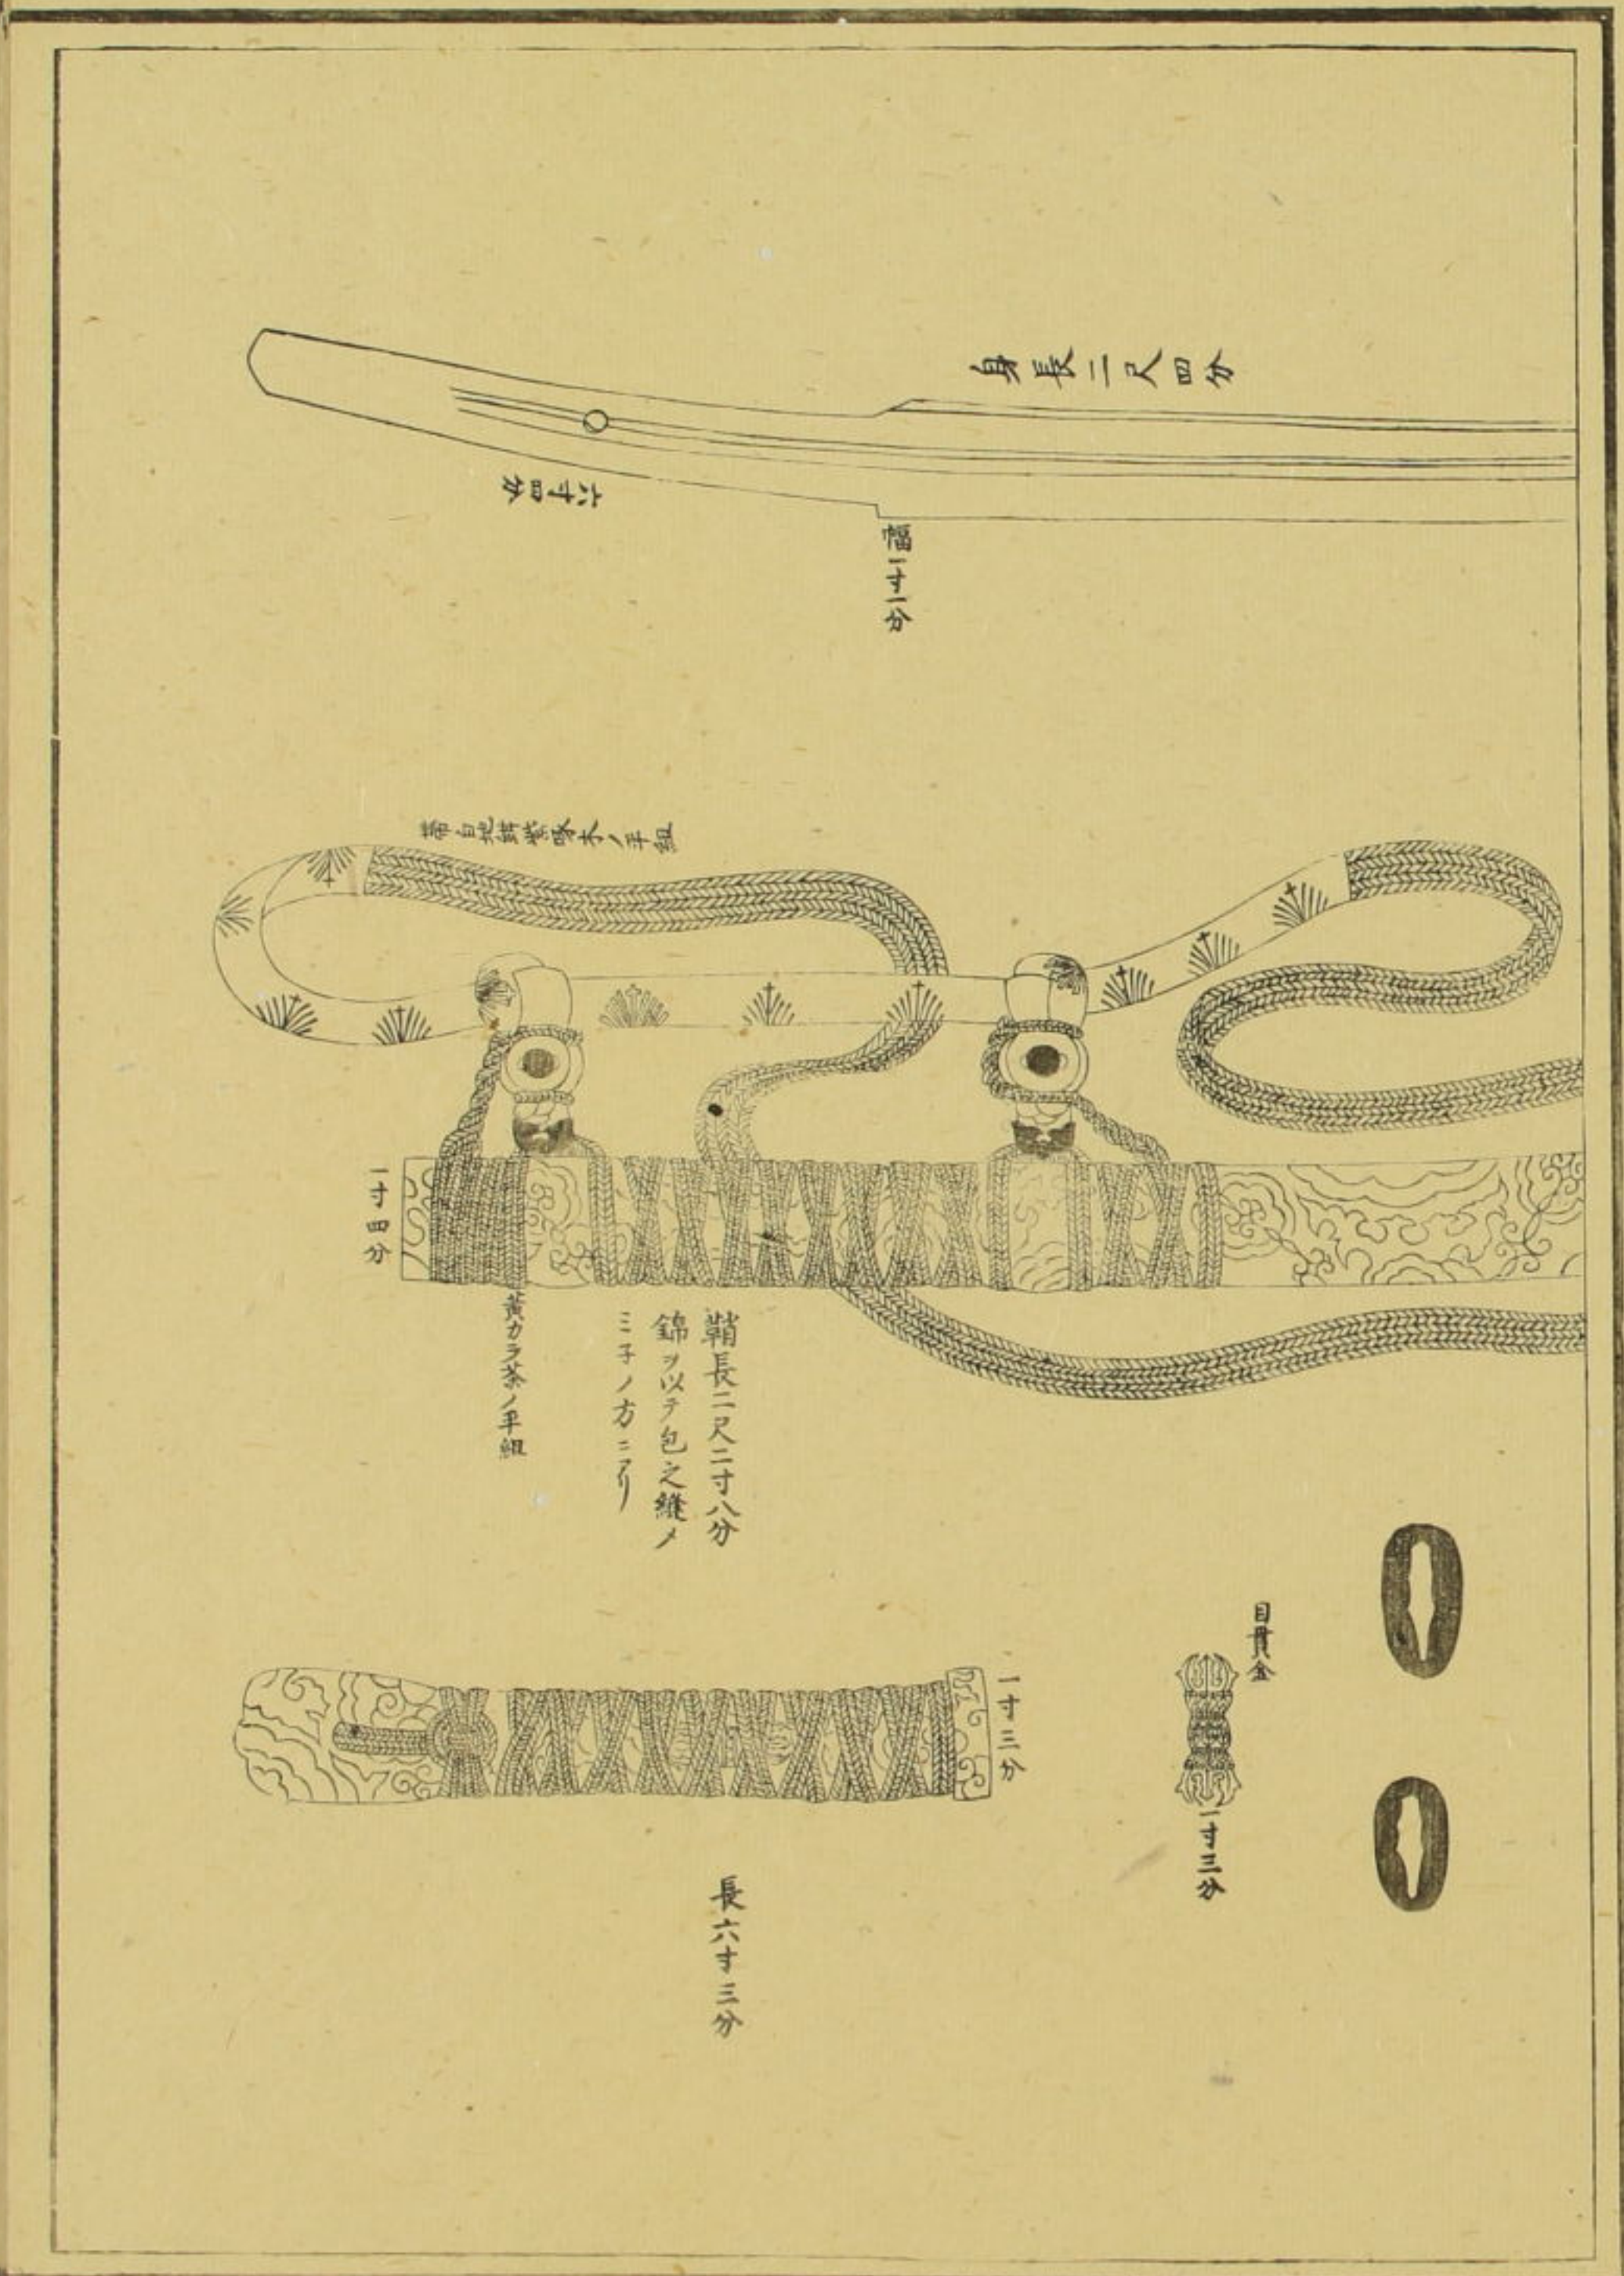

身長一尺七寸
 幅一尺八寸
 五寸許
 紋細

身長九寸
 幅三寸
 未開元

鞘長一尺二分
 鞘裏表圖
 長三寸七分
 鉄金三寸七分

長九寸
 地裏子
 幅一寸二分
 減金堅二十四分
 白漆漆ノ如
 モノ以テ

京師商家藏短刀圖
 堅九分

117

伊勢貞夫家藏小烏丸太刀圖

安藝國嚴島社藏太刀圖