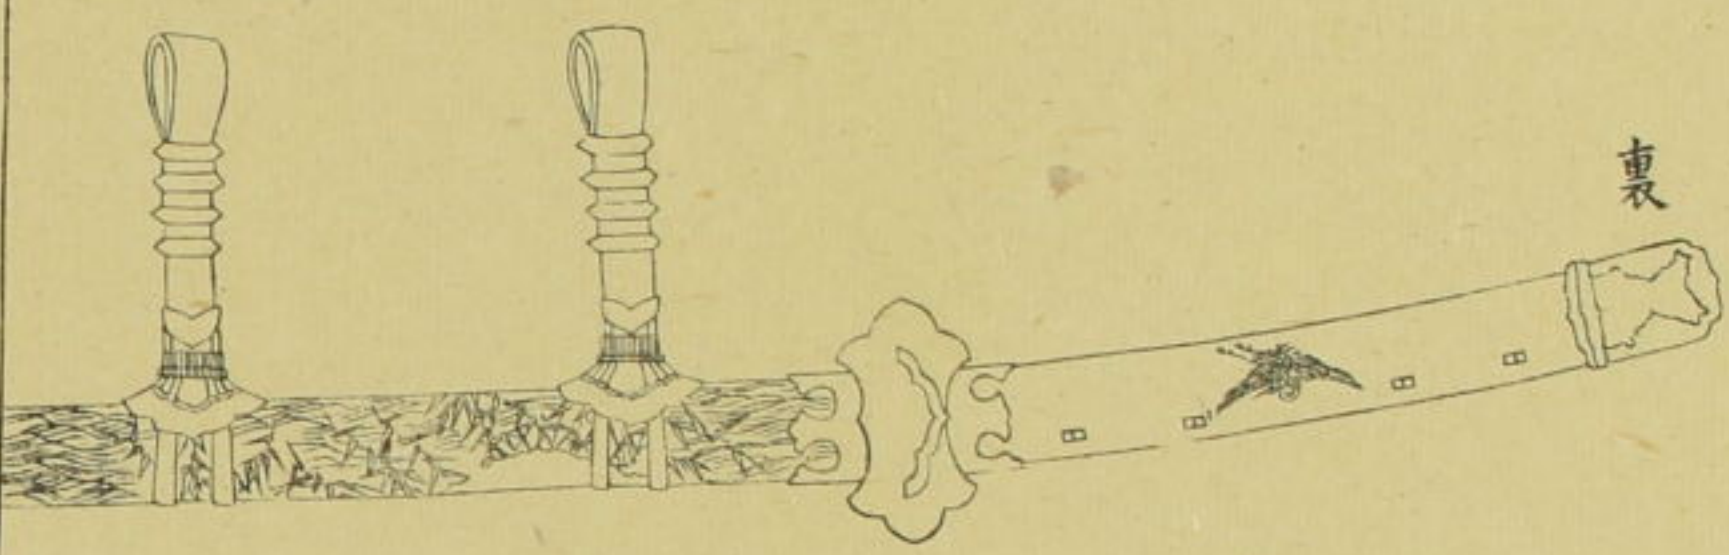

鞘長一尺七寸八分

紋時繪

長六寸

三寸六分

長五寸六分

二寸八分

紋時繪
楠木地
栗

或家藏太刀圖二