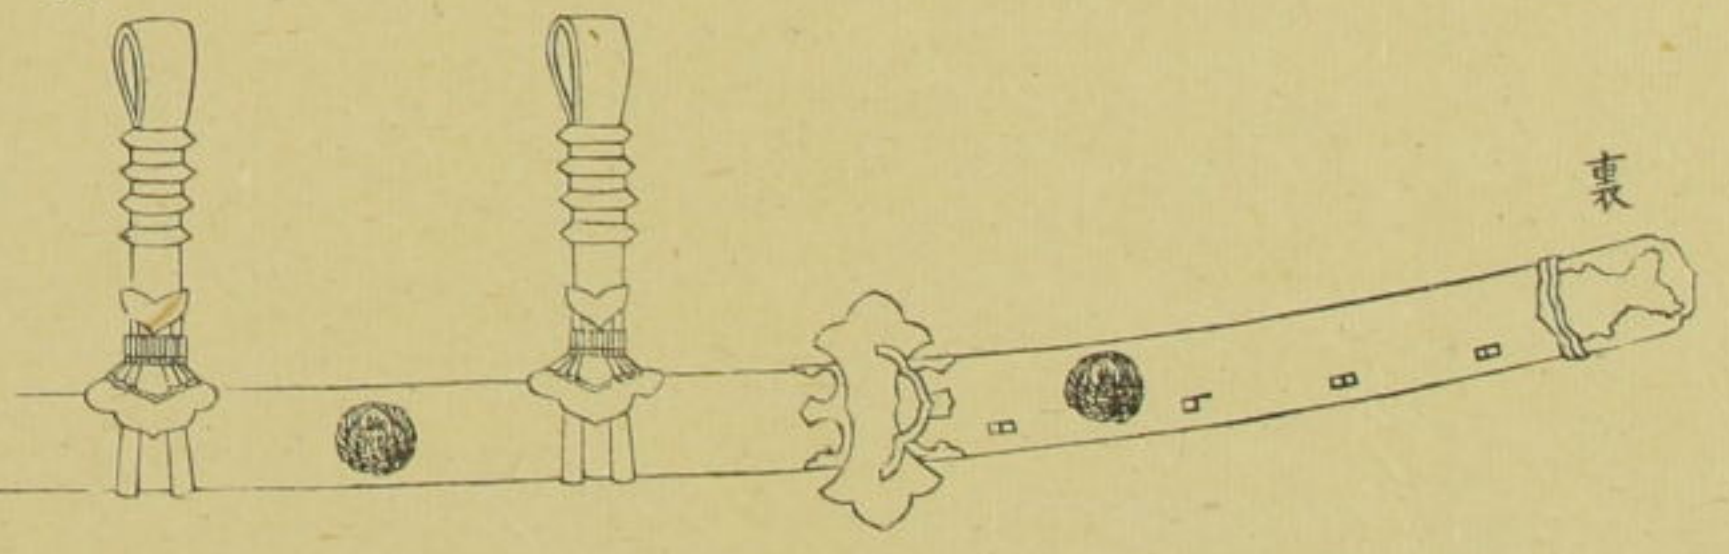

鞘長一尺七寸八分

紋時繪

長六寸

三寸六分

長五寸六分

二寸八分

紋時繪
楠木地
栗

或家藏太刀圖二