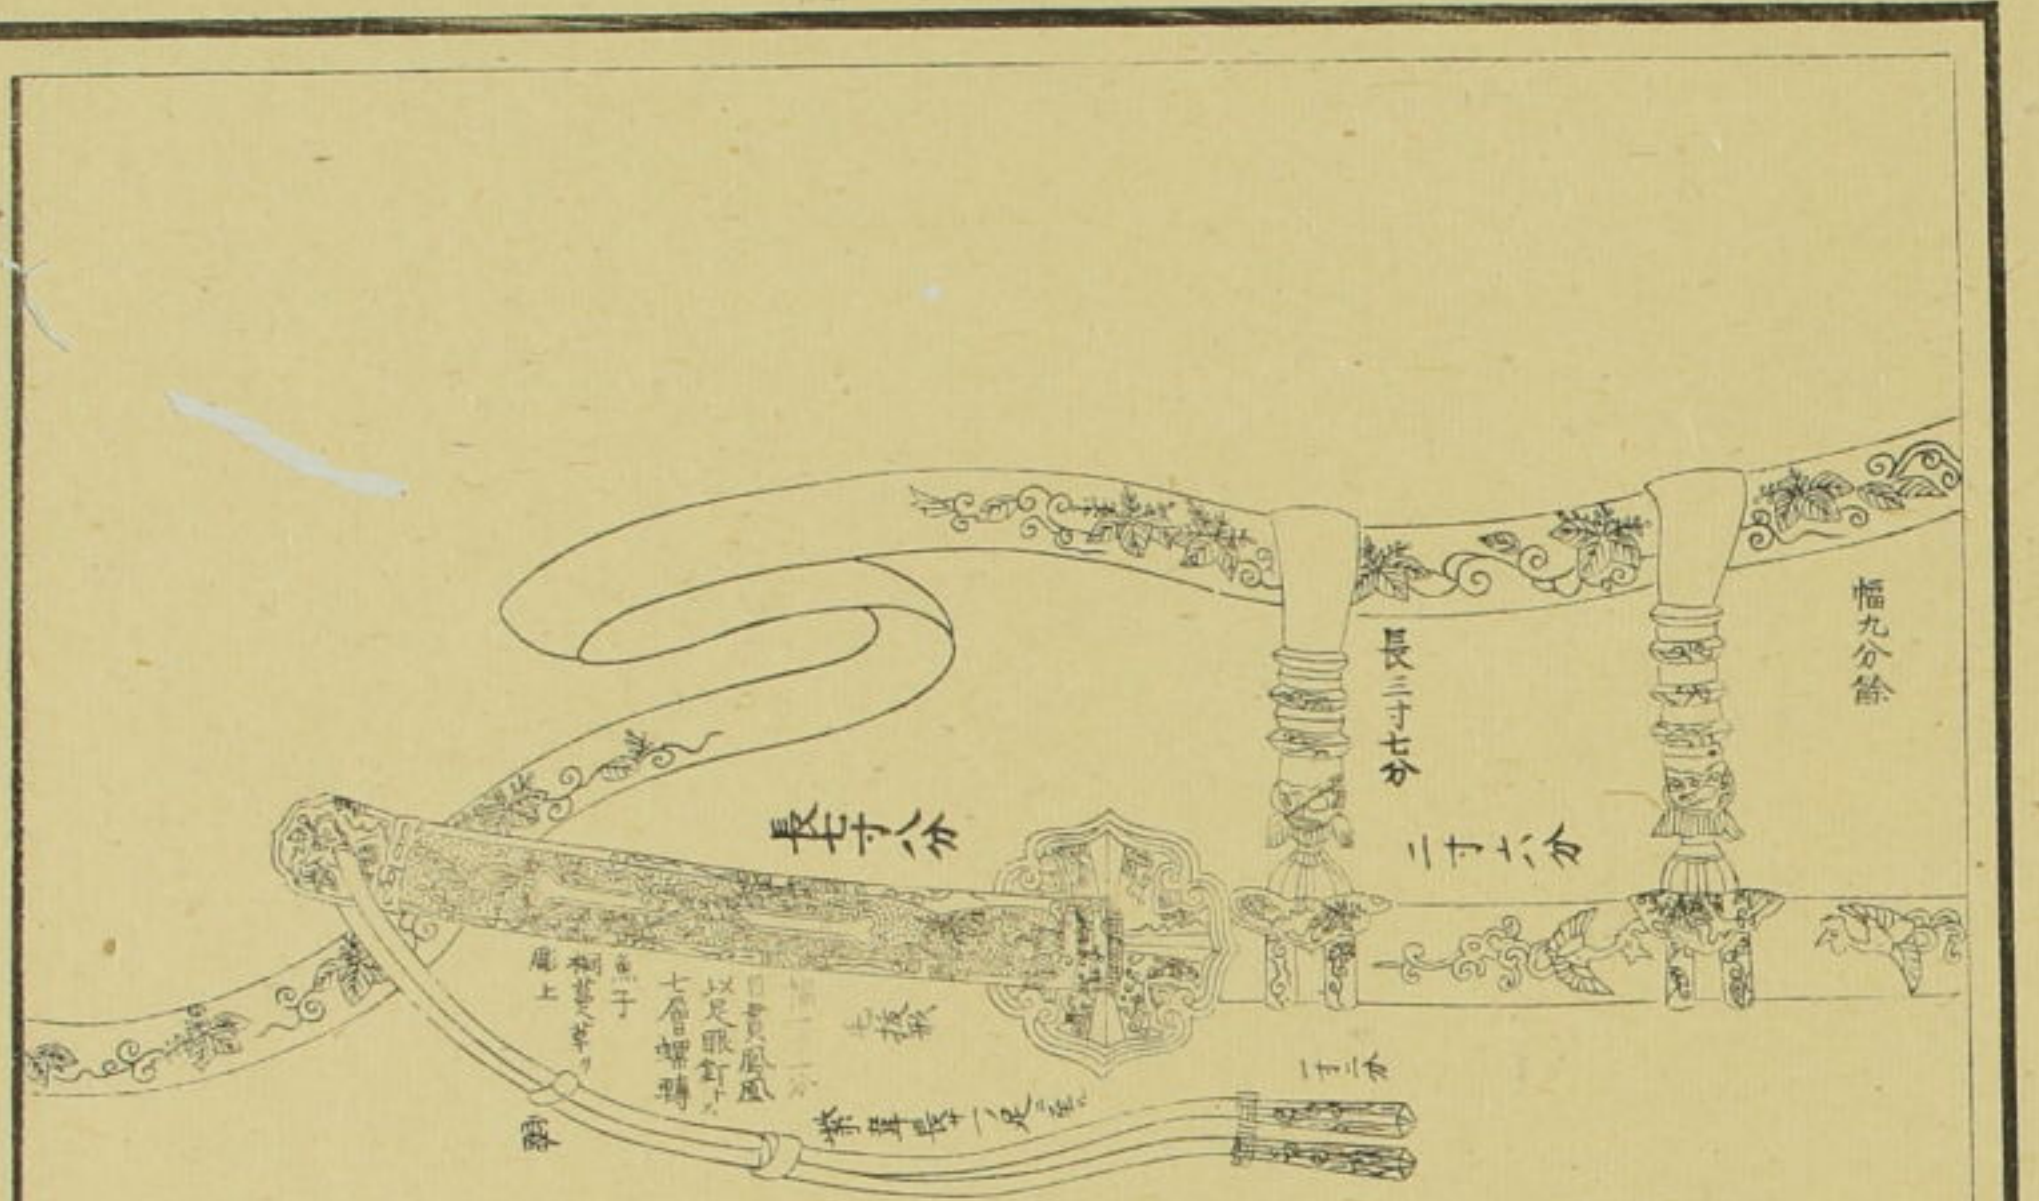

全作

山城國鞍馬寺藏源義經朝臣太刀圖

全作兵庫縣長獲輪
鞘平版 紋鶴九毛彫

伊勢國大神宮藏依藤太秀郷
蛭蛇切太刀圖

此長方依藤太秀郷切也作者神息然而實治比源朝臣秀茶置於在序
合武之刻分辰○高名而大將重預御威也本銘如此右之實正指上如前亦銘也
眼孔
銘如右字甚細小朝臣下漫藏

六寸八分

安藝國嚴嶋社藏足利尊氏公短刀圖

長二寸七分
廣九寸四分