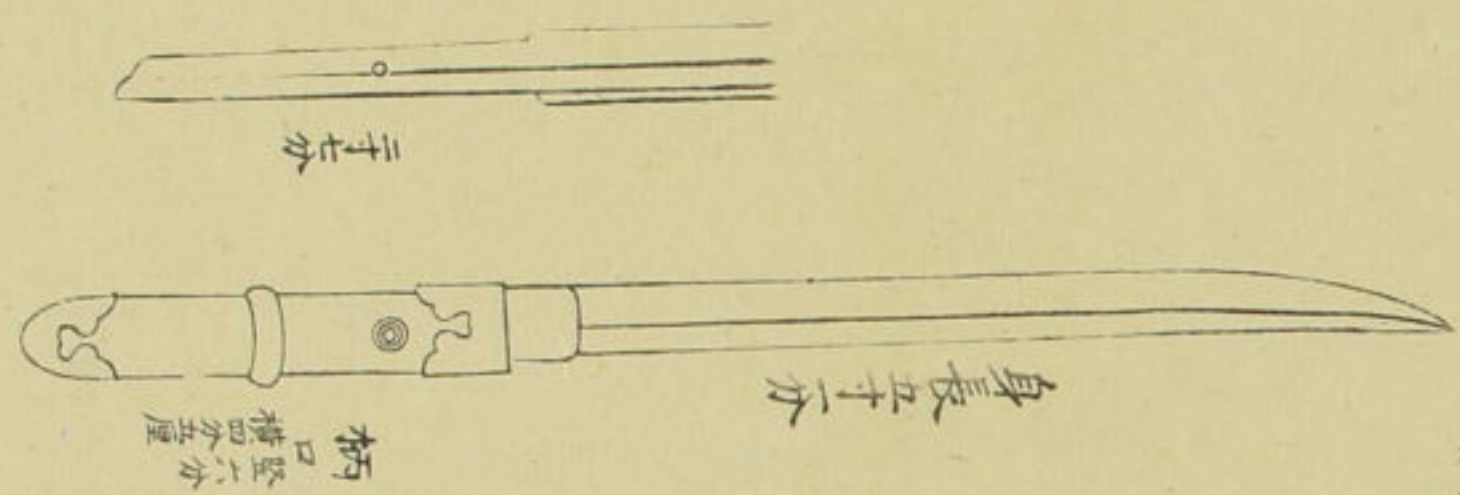

千葉介常胤下鞘圖

藏未詳

銀作
柄鞘松木