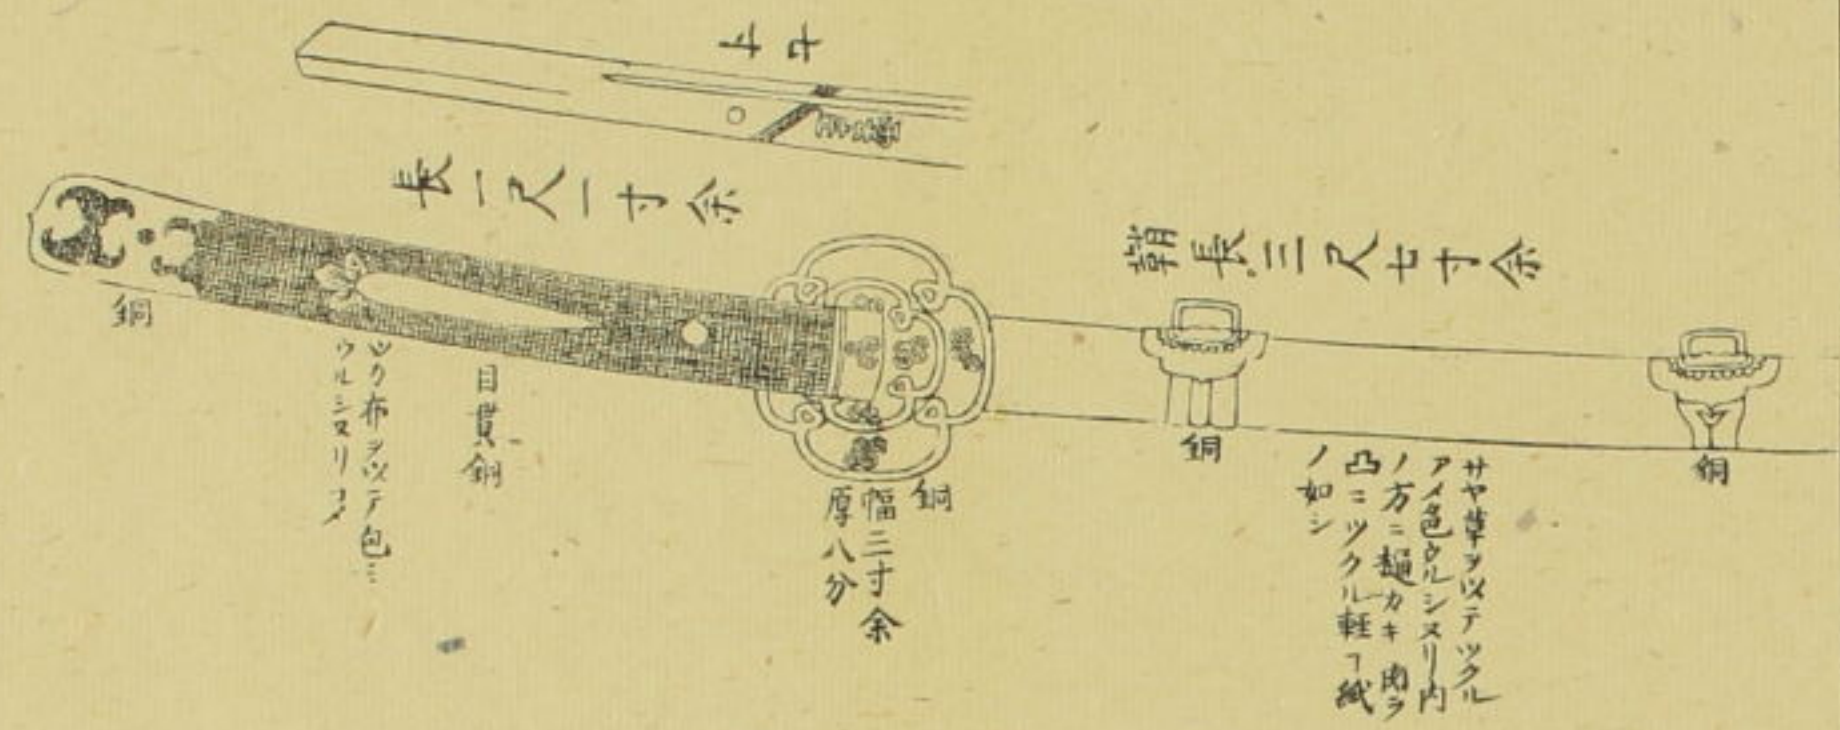

同國監竈社藏太刀圖

此石ノ如キ有之經
二年水中ニアツテ
化スルモノカト云