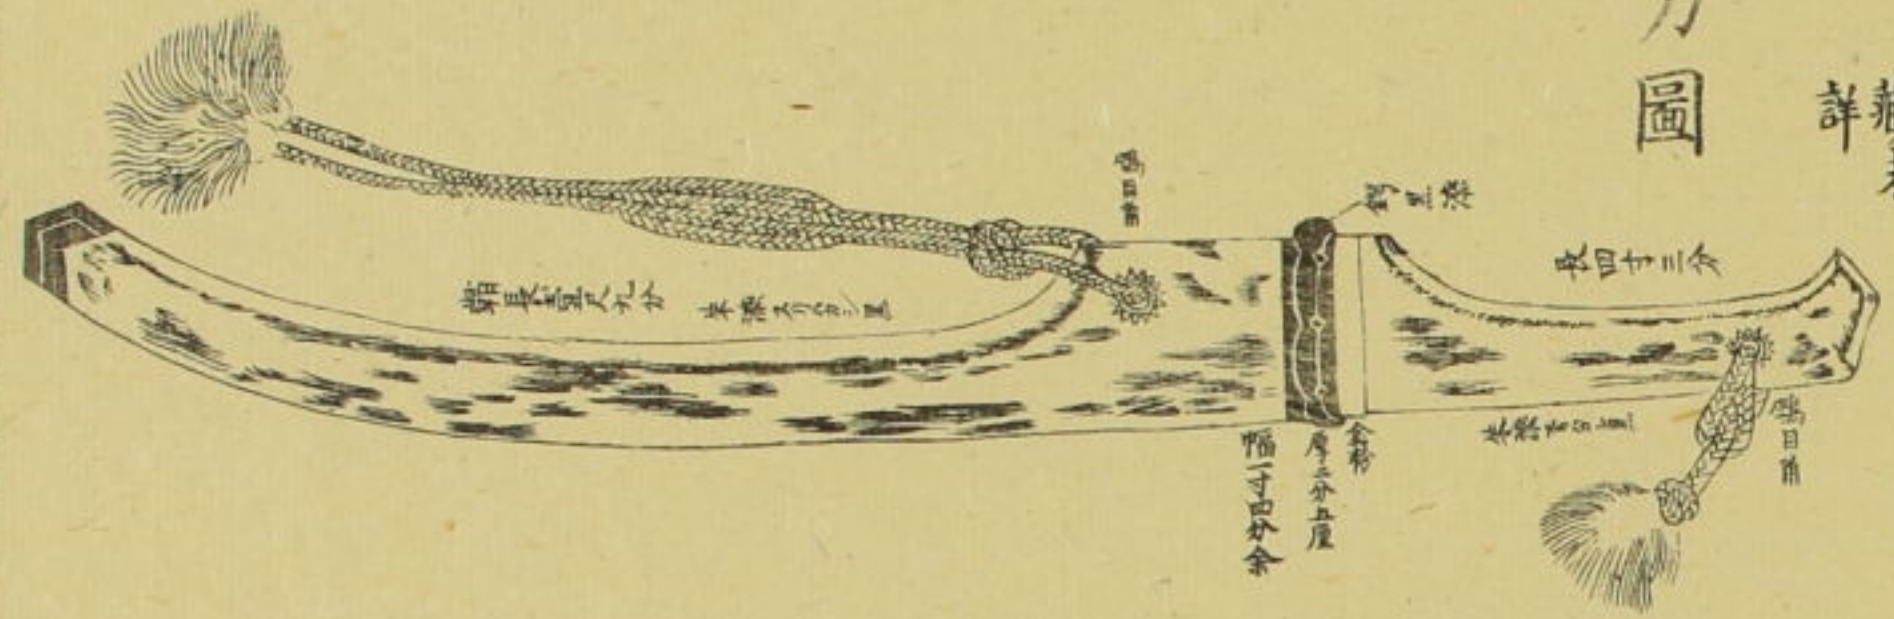

楠正成卿

短刀圖

藏未詳