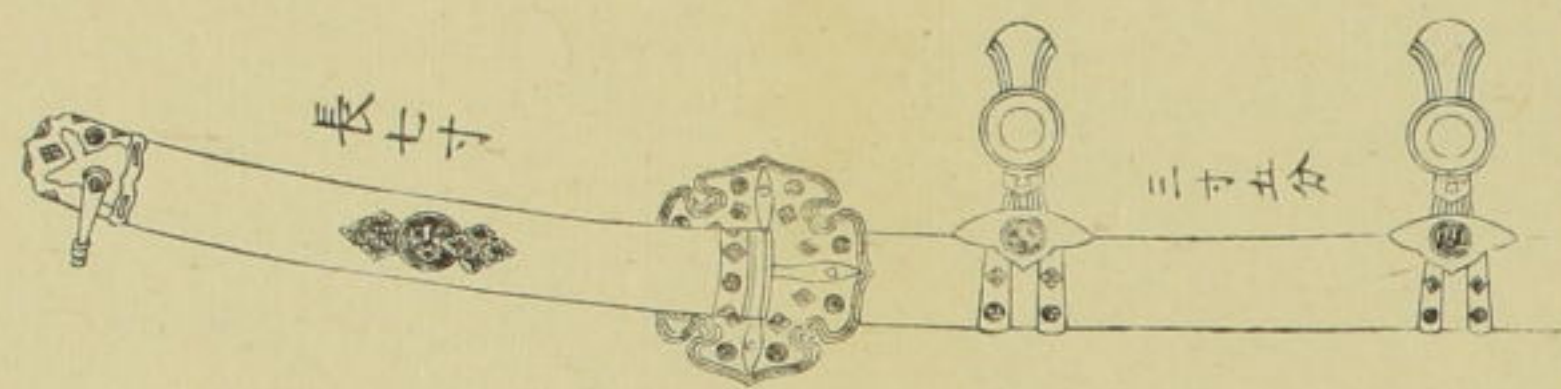

播磨國宍粟郡山崎町平瀬 藏天國刀圖

長七寸

二寸五分