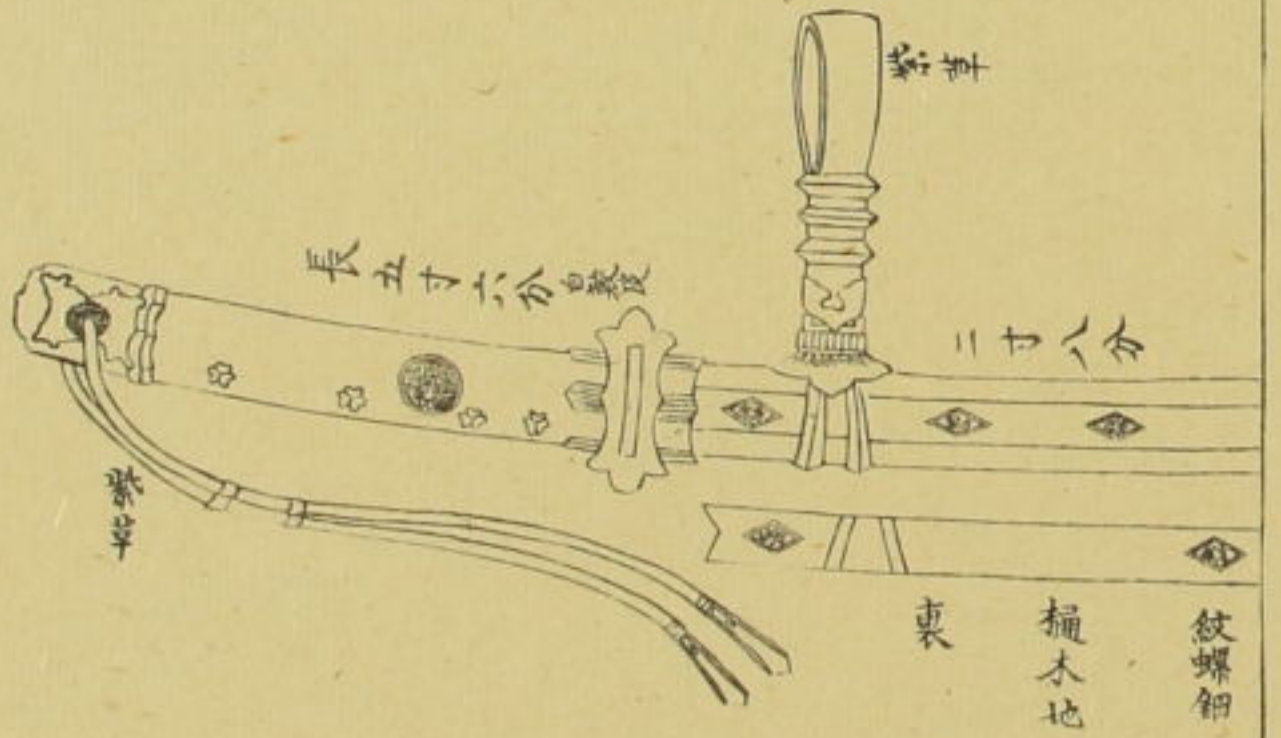

鞘長一尺七寸八分

紋時繪

長六寸

三寸六分

長五寸六分

二寸八分

紋時繪
楠木地
栗

或家藏太刀圖二