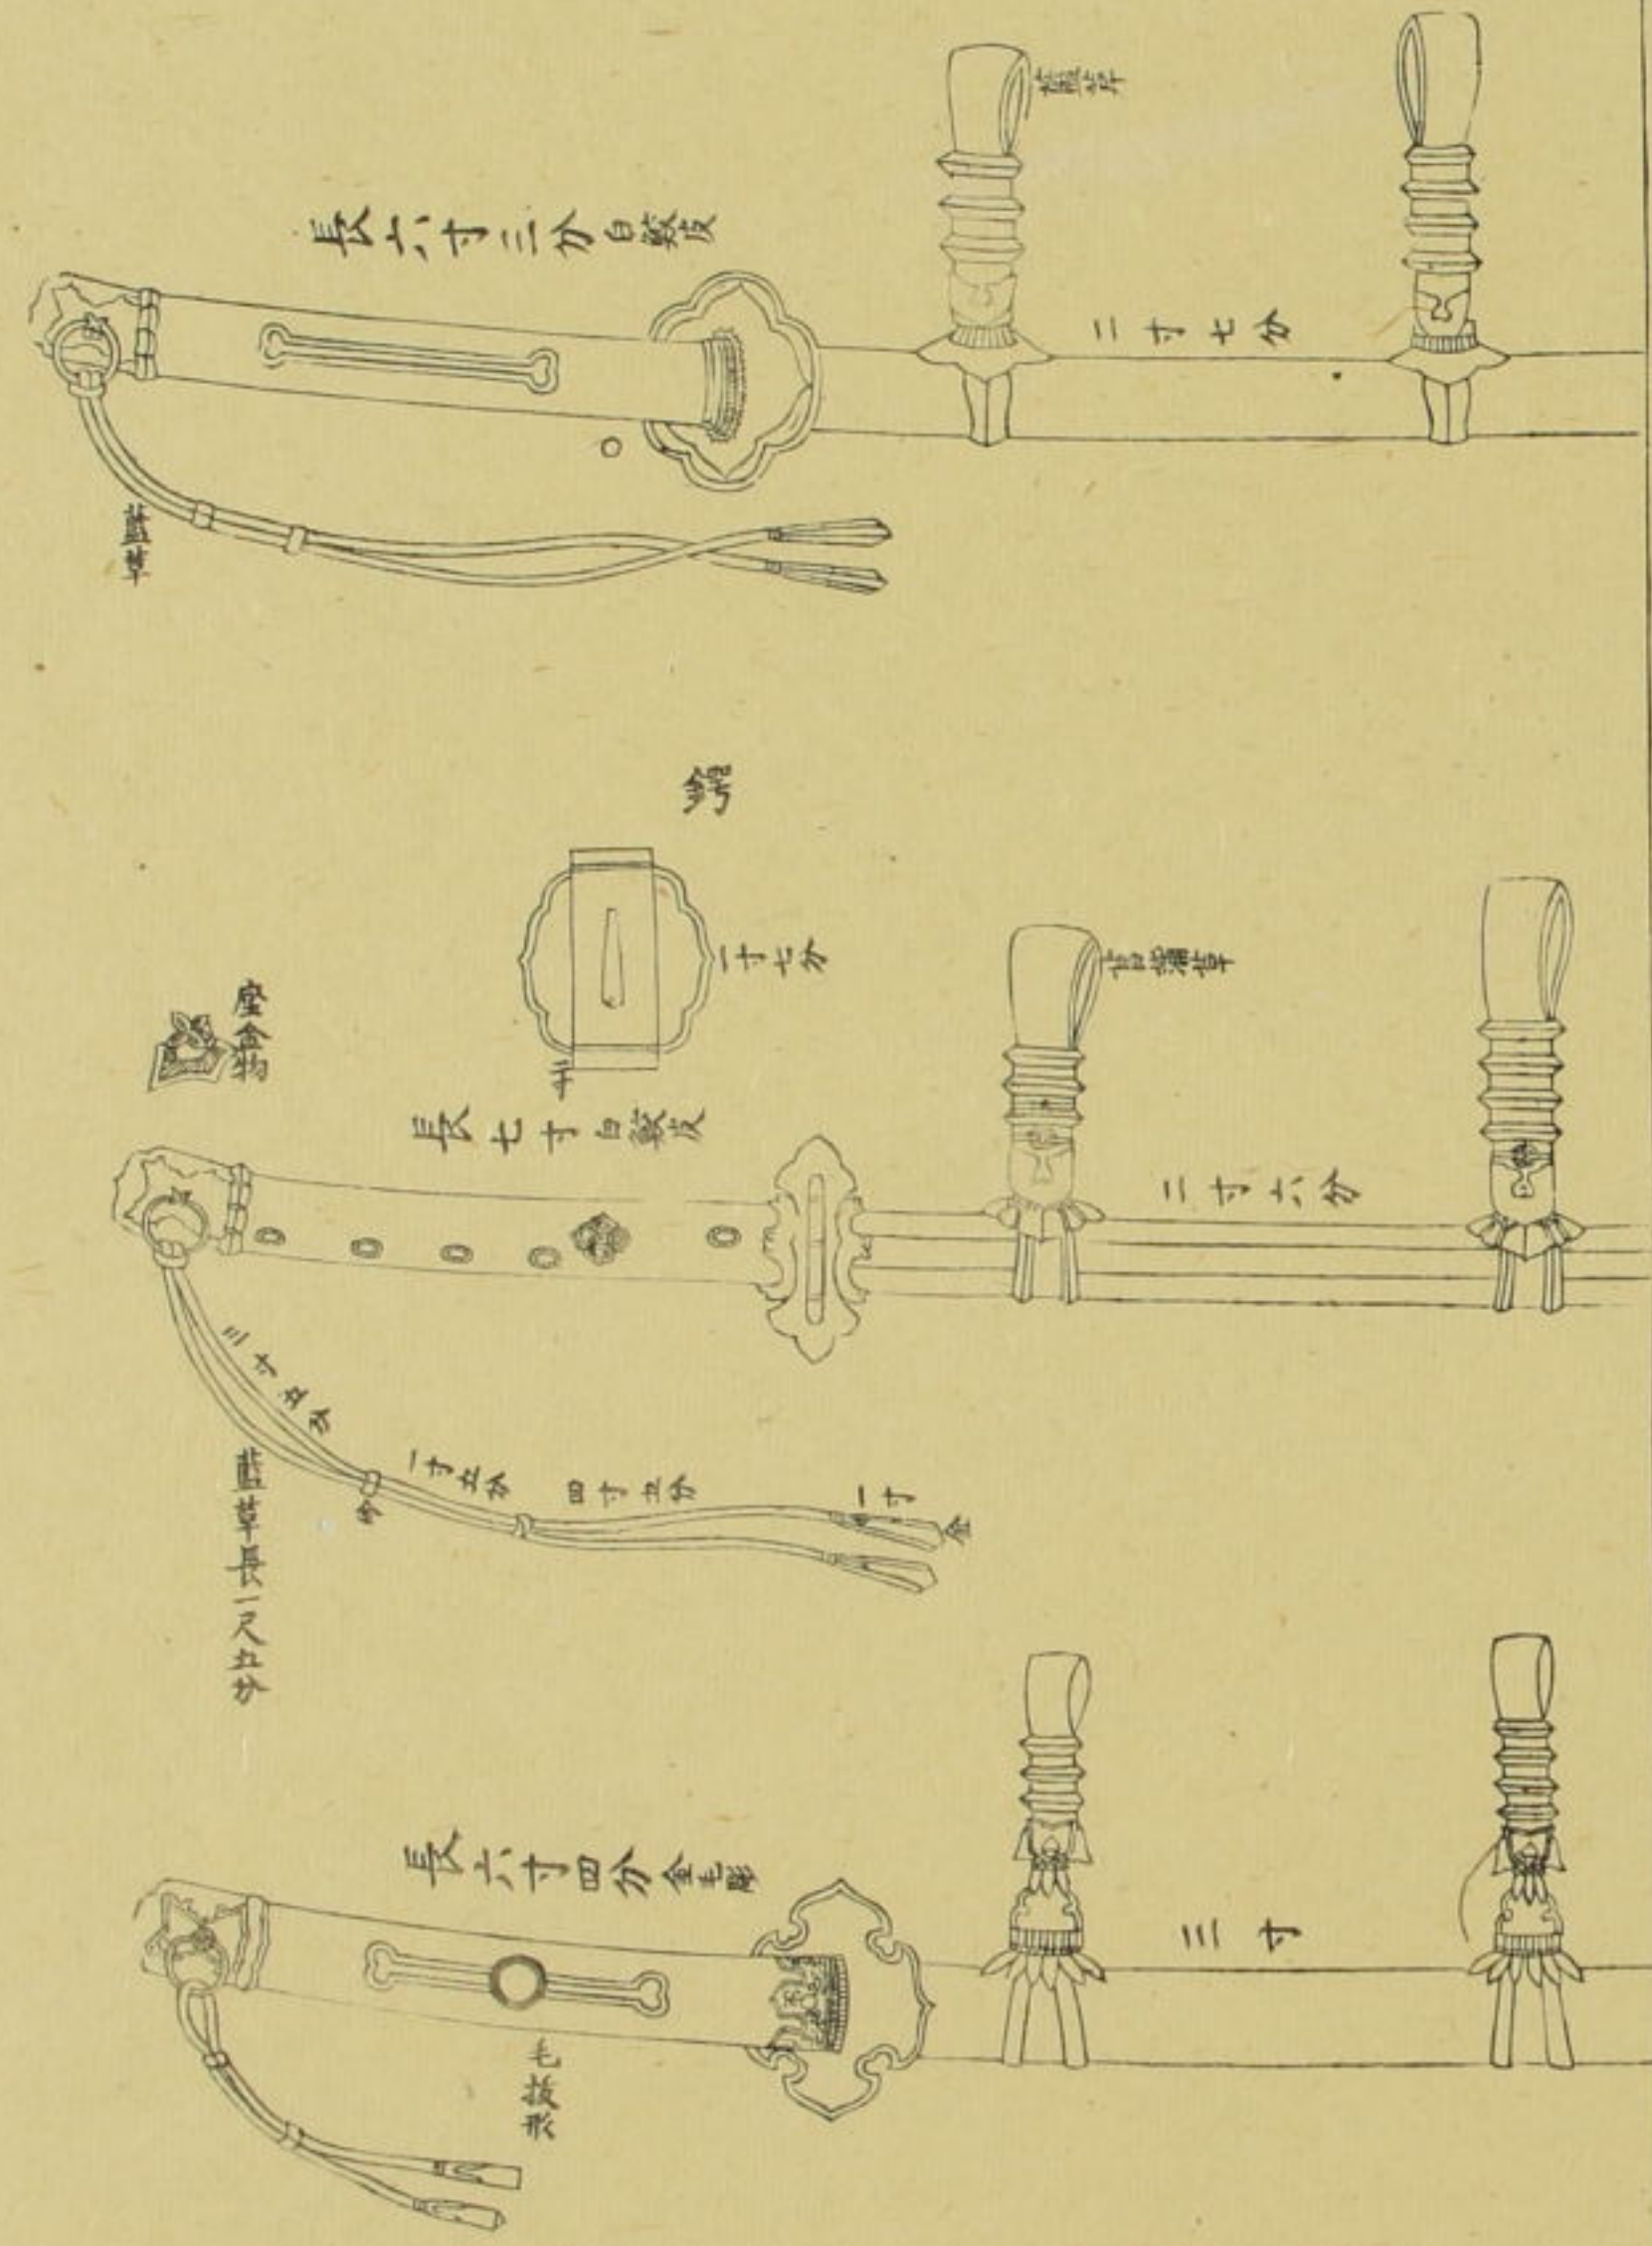

鞘長一尺七寸八分

紋時繪

長六寸

三寸六分

長五寸六分

二寸八分

紋時繪
楠木地
栗

或家藏太刀圖二