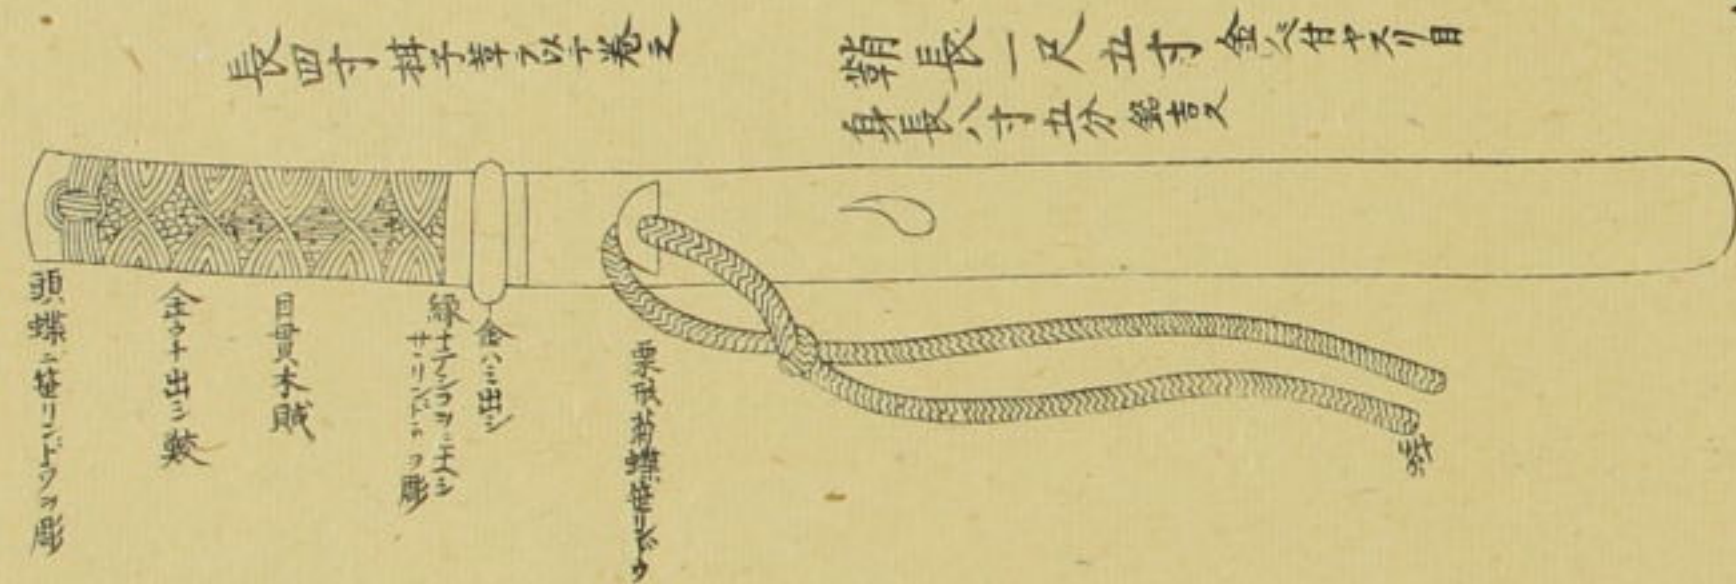

那須氏藏與市宗高太刀金具圖
大阪南家藏鳩丸短刀圖
大阪南家藏楠正成卿短刀圖

大和國吉野郡賀名生郷和田村堀源次郎家藏
後醍醐帝御劔圖