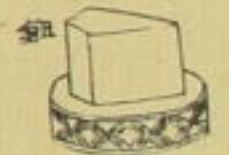

飯塚正宗短刀圖

藏未詳