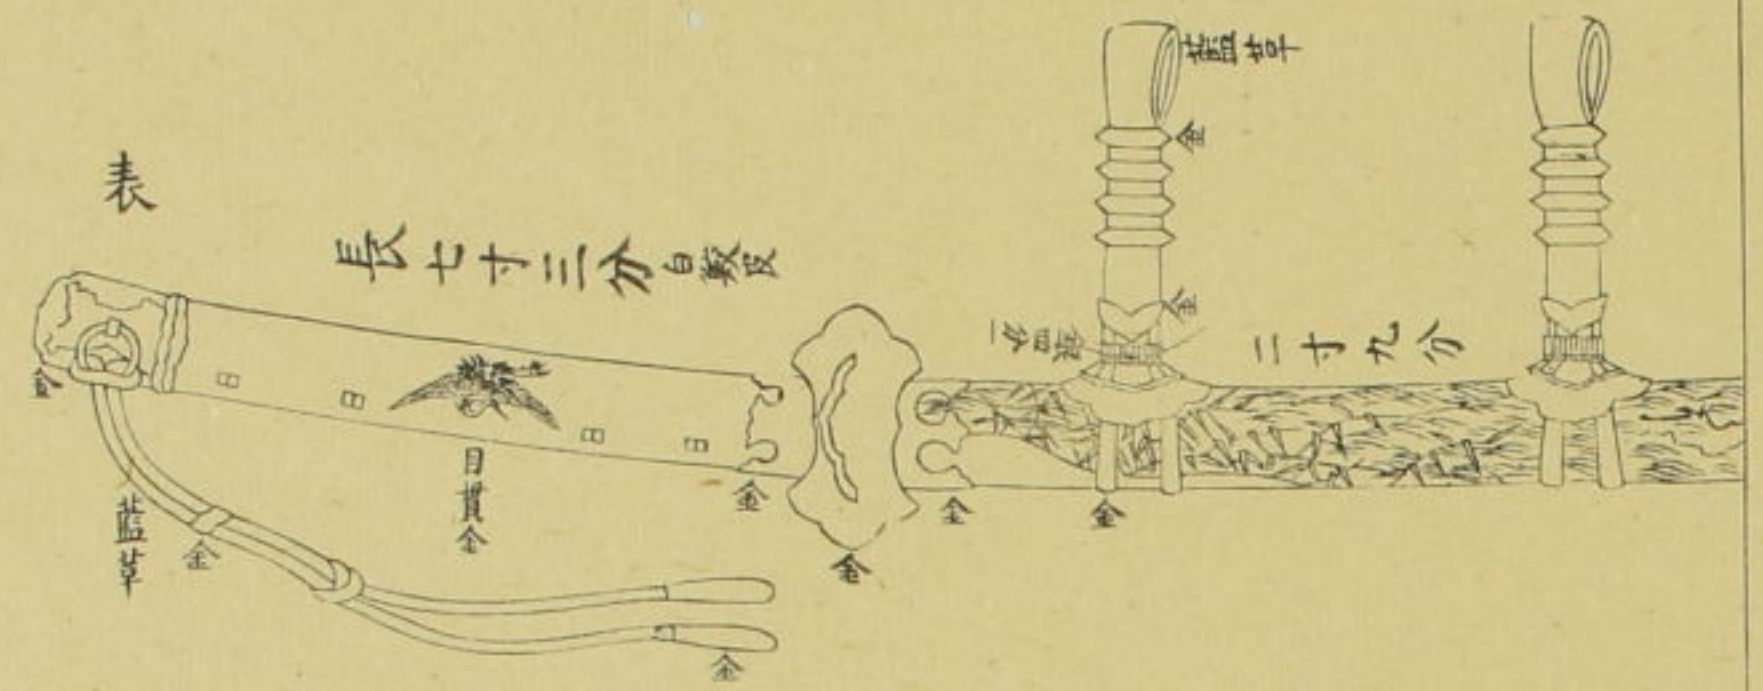

鞘長一尺七寸八分

紋時繪

長六寸

三寸六分

長五寸六分

二寸八分

紋時繪
楠木地
栗

或家藏太刀圖二