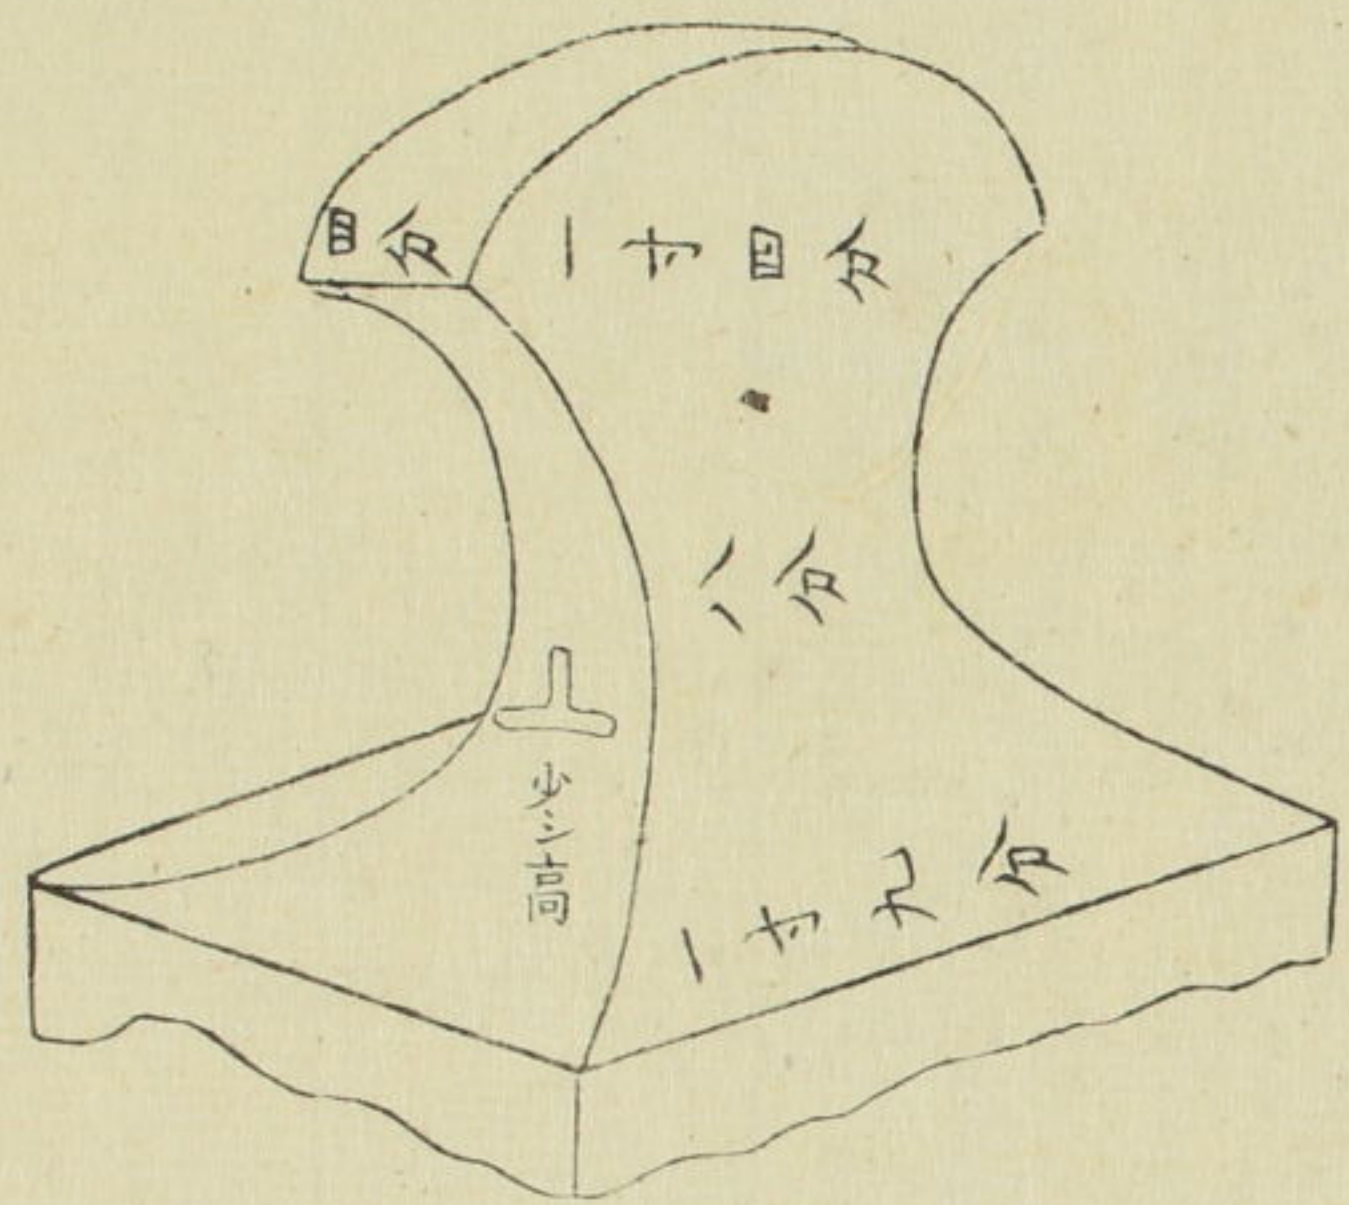

近江國栗本郡堀地
得印鈕

雪野寺堀地所得印鈕

或所藏印鈕

或所藏印鈕

或所傳寫印鈕

東寺印鈕 四

東寺及東寺傳法二印鈕

汰隆寺印鈕

高二寸五分

以鉄造文字深三分
重百八錢目

百濟寺印鈕

鶴寺印鈕

高一寸六分

佛乘禪師宋朝請來印鈕 二

菅原洞齋家呀傳印鈕

武藏國仙波山中堀地所得印鈕