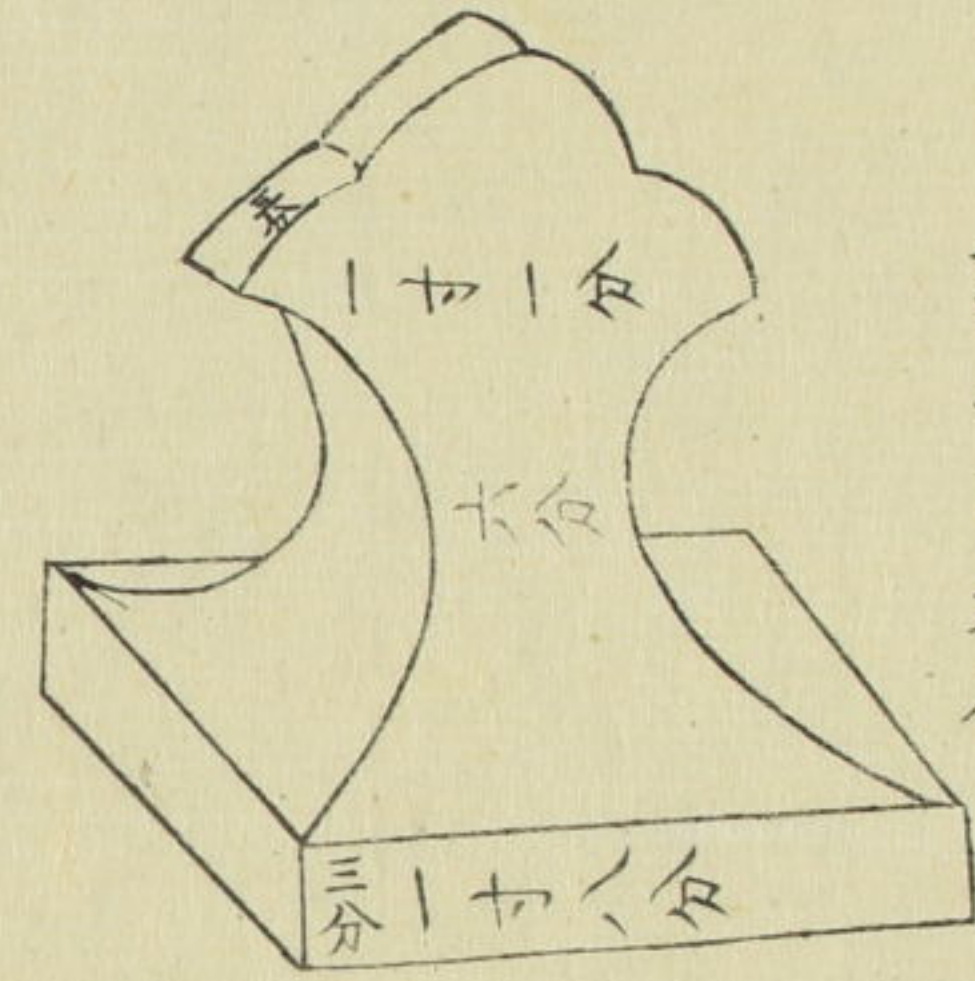

高二寸五分

以鉄造文字深三分
重百八錢目

百濟寺印鈕

鶴寺印鈕

高一寸六分

佛乘禪師宋朝請來印鈕 二

菅原洞齋家呀傳印鈕

武藏國仙波山中堀地所得印鈕

伊勢内宮政印櫃

銅

大神官司
正尔笥元
雕木也而
大司公忠

同上印筭銘

大神宮司
正穴筭元
雕末也而
大司公志

長德四年
五月廿日
鑄改於同

賣神祝印櫃

銅