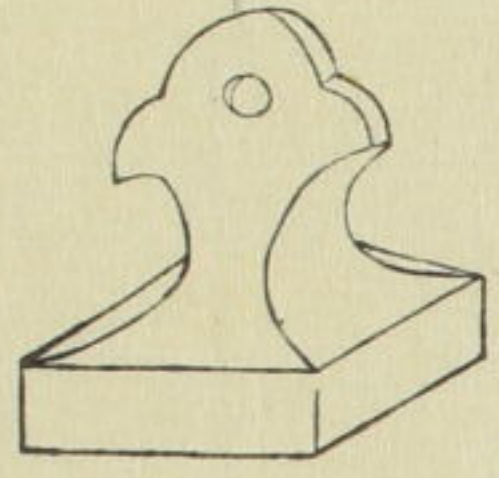

集古十種

印章

四

伊勢内宮政印鈕

諏訪社印鈕

隱岐國若玉酢社印鈕

下総國大寺郷堀地所得印鈕

讃岐國寒川郡田井村
堀地所得印鈕

近江國栗本郡堀地
得印鈕

雪野寺堀地所得印鈕

或所藏印鈕

或所藏印鈕

或所傳寫印鈕

東寺印鈕 四

東寺及東寺傳法二印鈕

汰隆寺印鈕

高二寸五分

以鉄造文字深三分
重百八錢目

百濟寺印鈕

鶴寺印鈕

高一寸六分

佛乘禪師宋朝請來印鈕 二

菅原洞齋家呀傳印鈕

武藏國仙波山中堀地所得印鈕