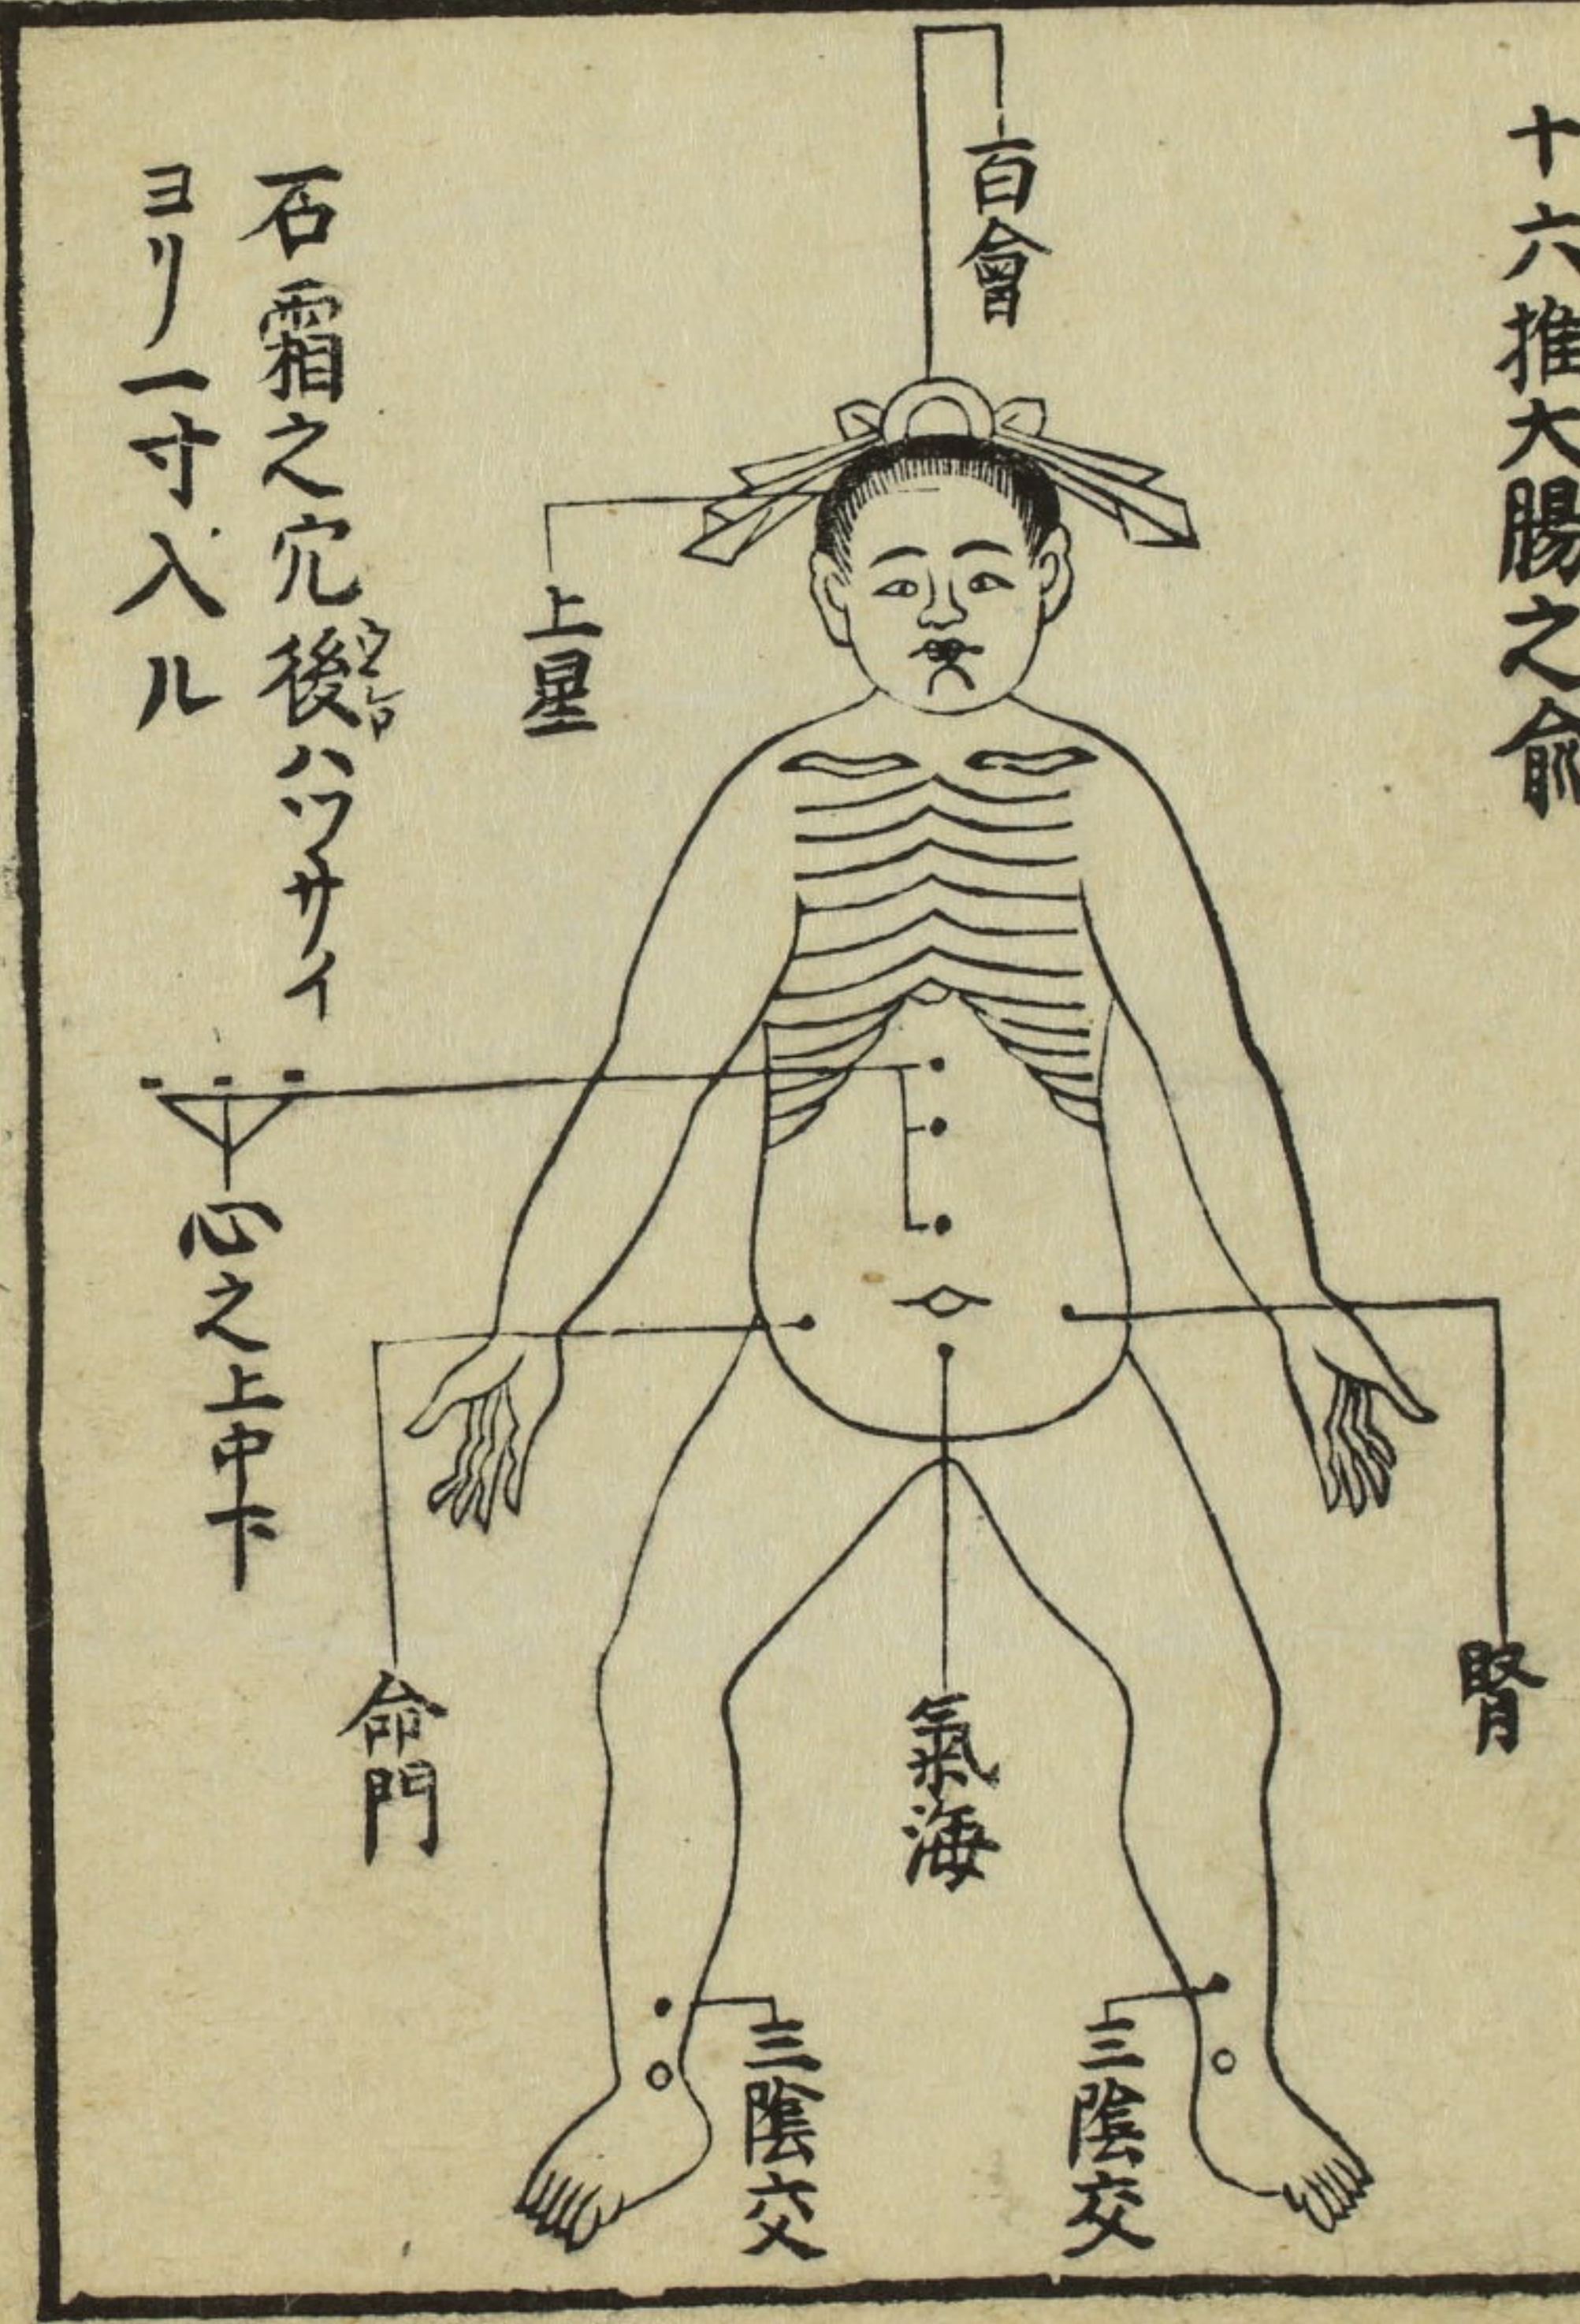

十六推大腸之俞

○癰疽之針

大ニ按テ乃痛ミヲナスハ病深シ
スコシヲシテ痛ムハスナワチ病
アサシ痛ナキハ膿アリ痛ミ有ル
ハ膿ナシ
上氣シテ氣血順ナラス又氣虛シ
テ腫物イタムモノニハ
百會 三分 神堂 三分

鍼法必録中