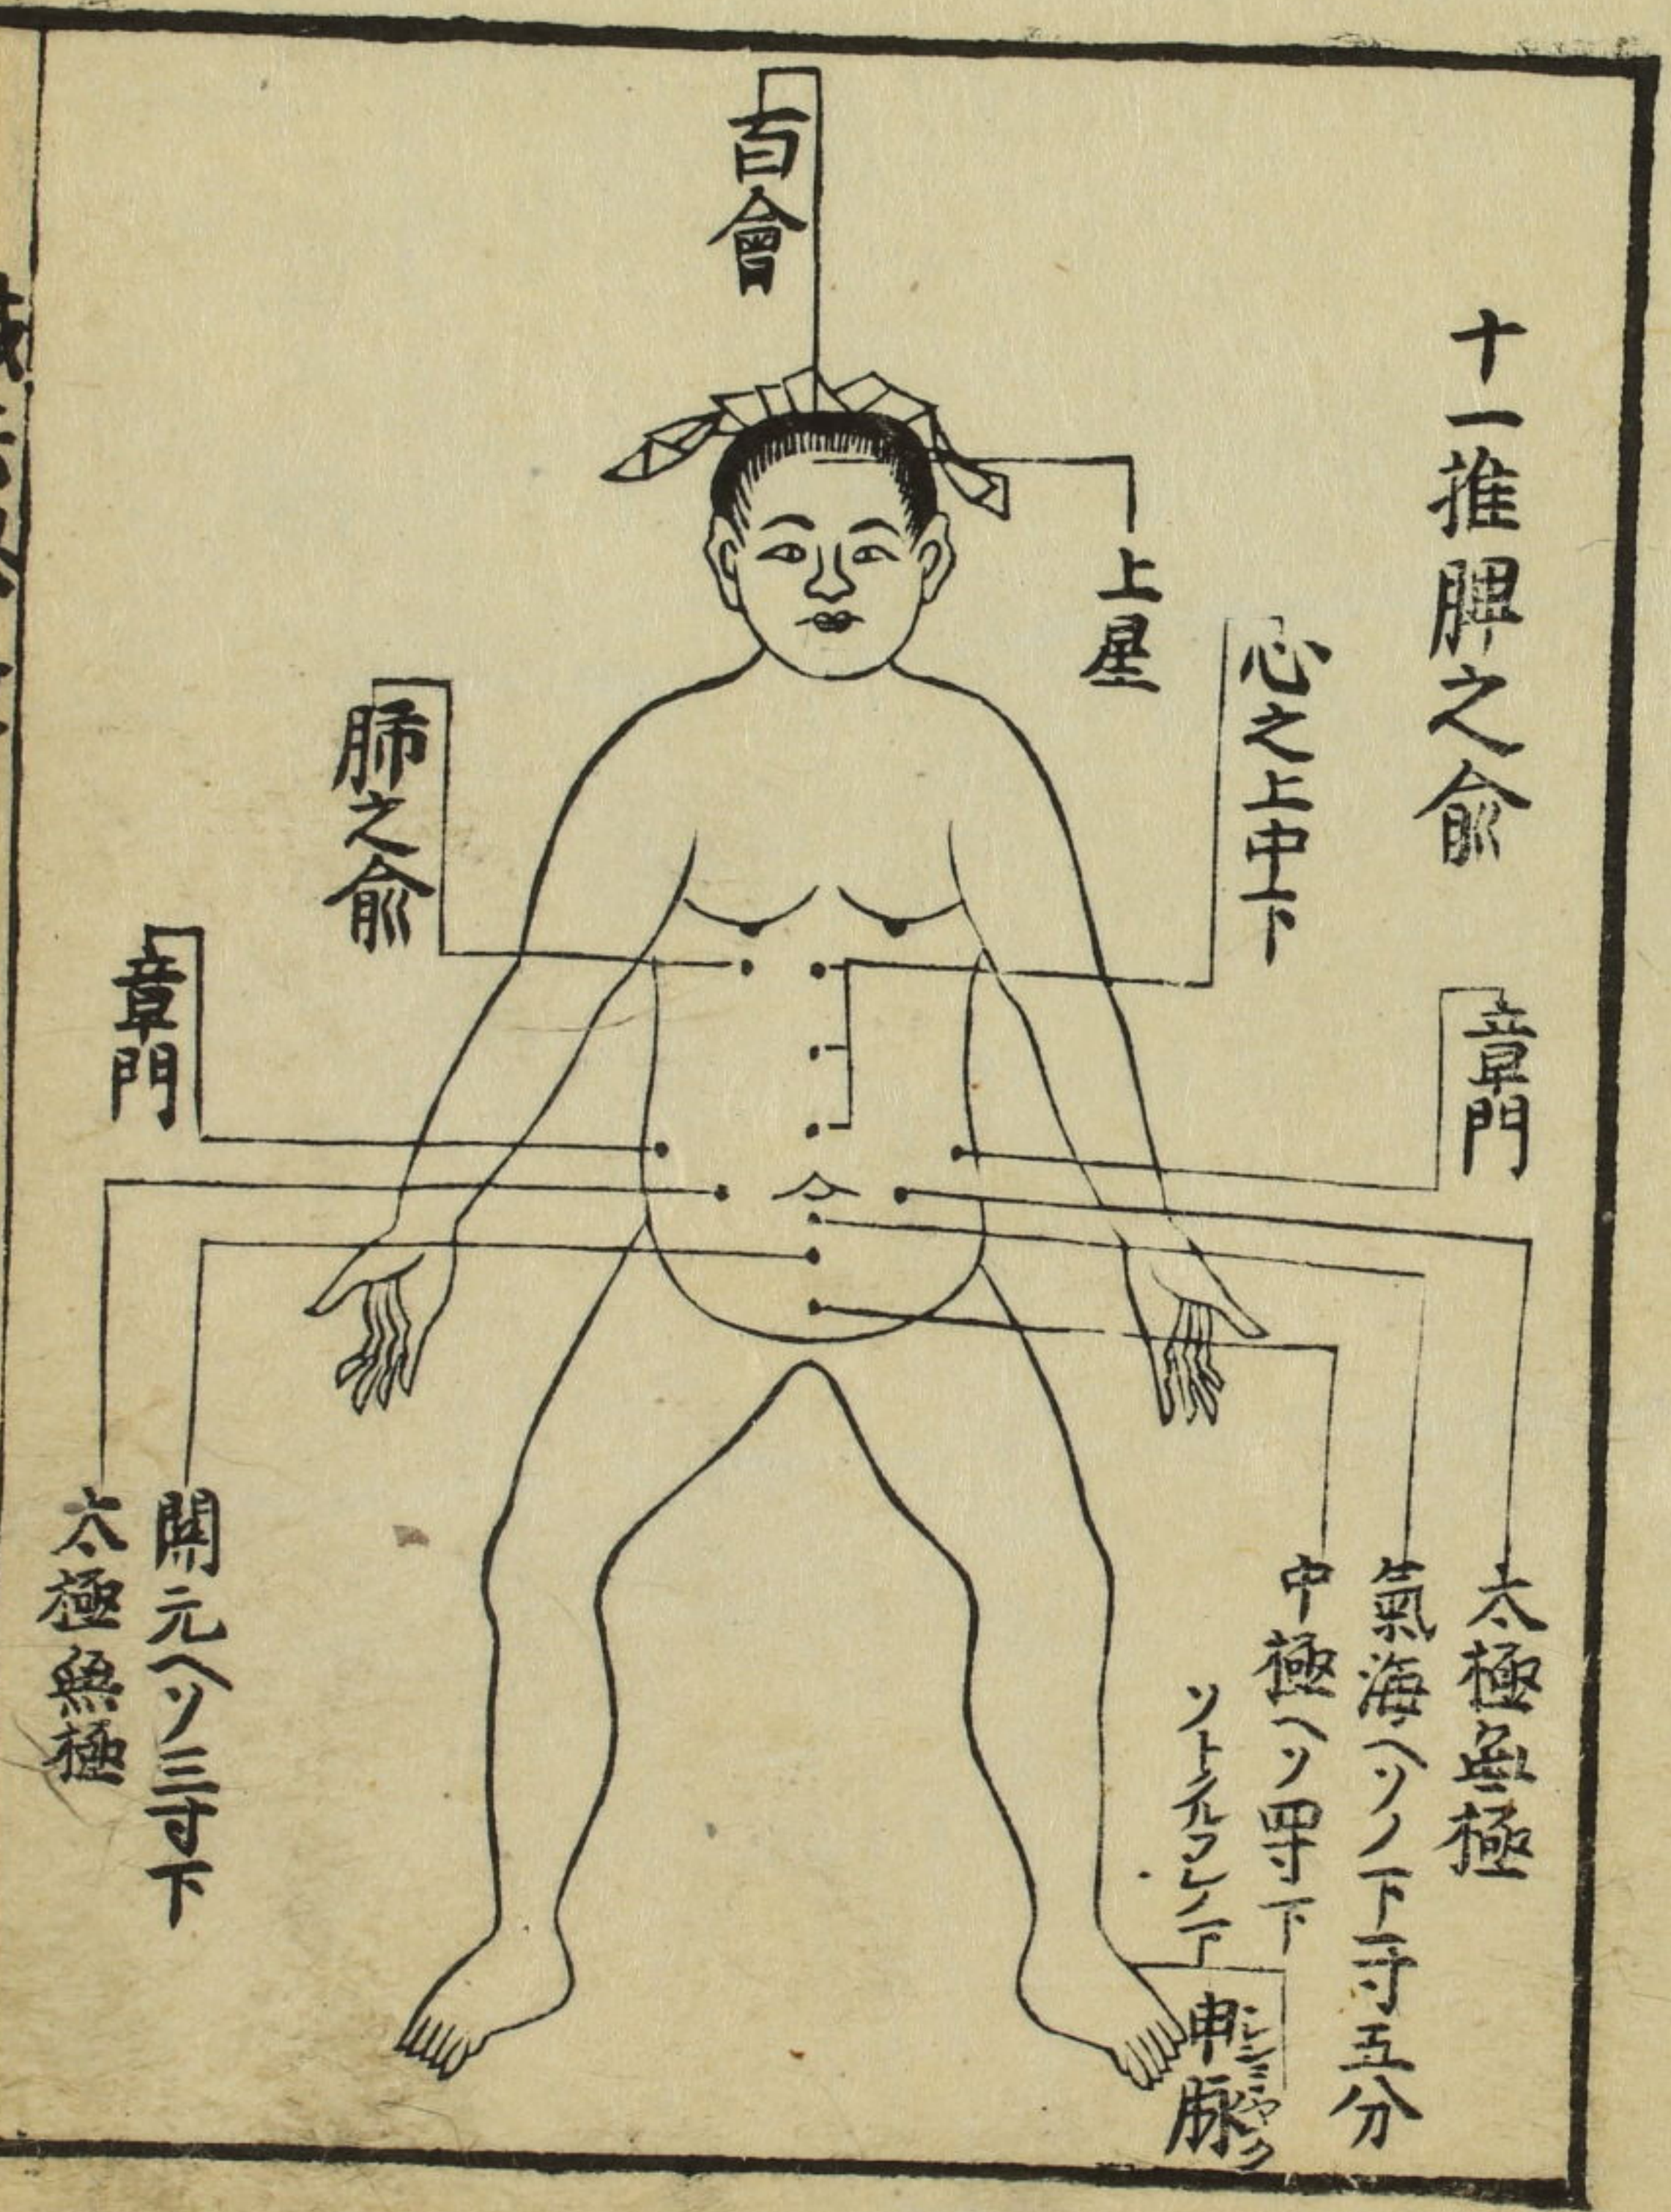

百會 上焦 各五分サシテ吉
不食ニハ 脾之俞 肺之俞
一寸サシテ尤吉
右虚實ニ凡事カンヤウナリ

藏法必字

關元(ソノ三寸)下 太極魚極

太極魚極 氣海(ソノ下)寸五分 中極(ソノ下)寸五分 申脉