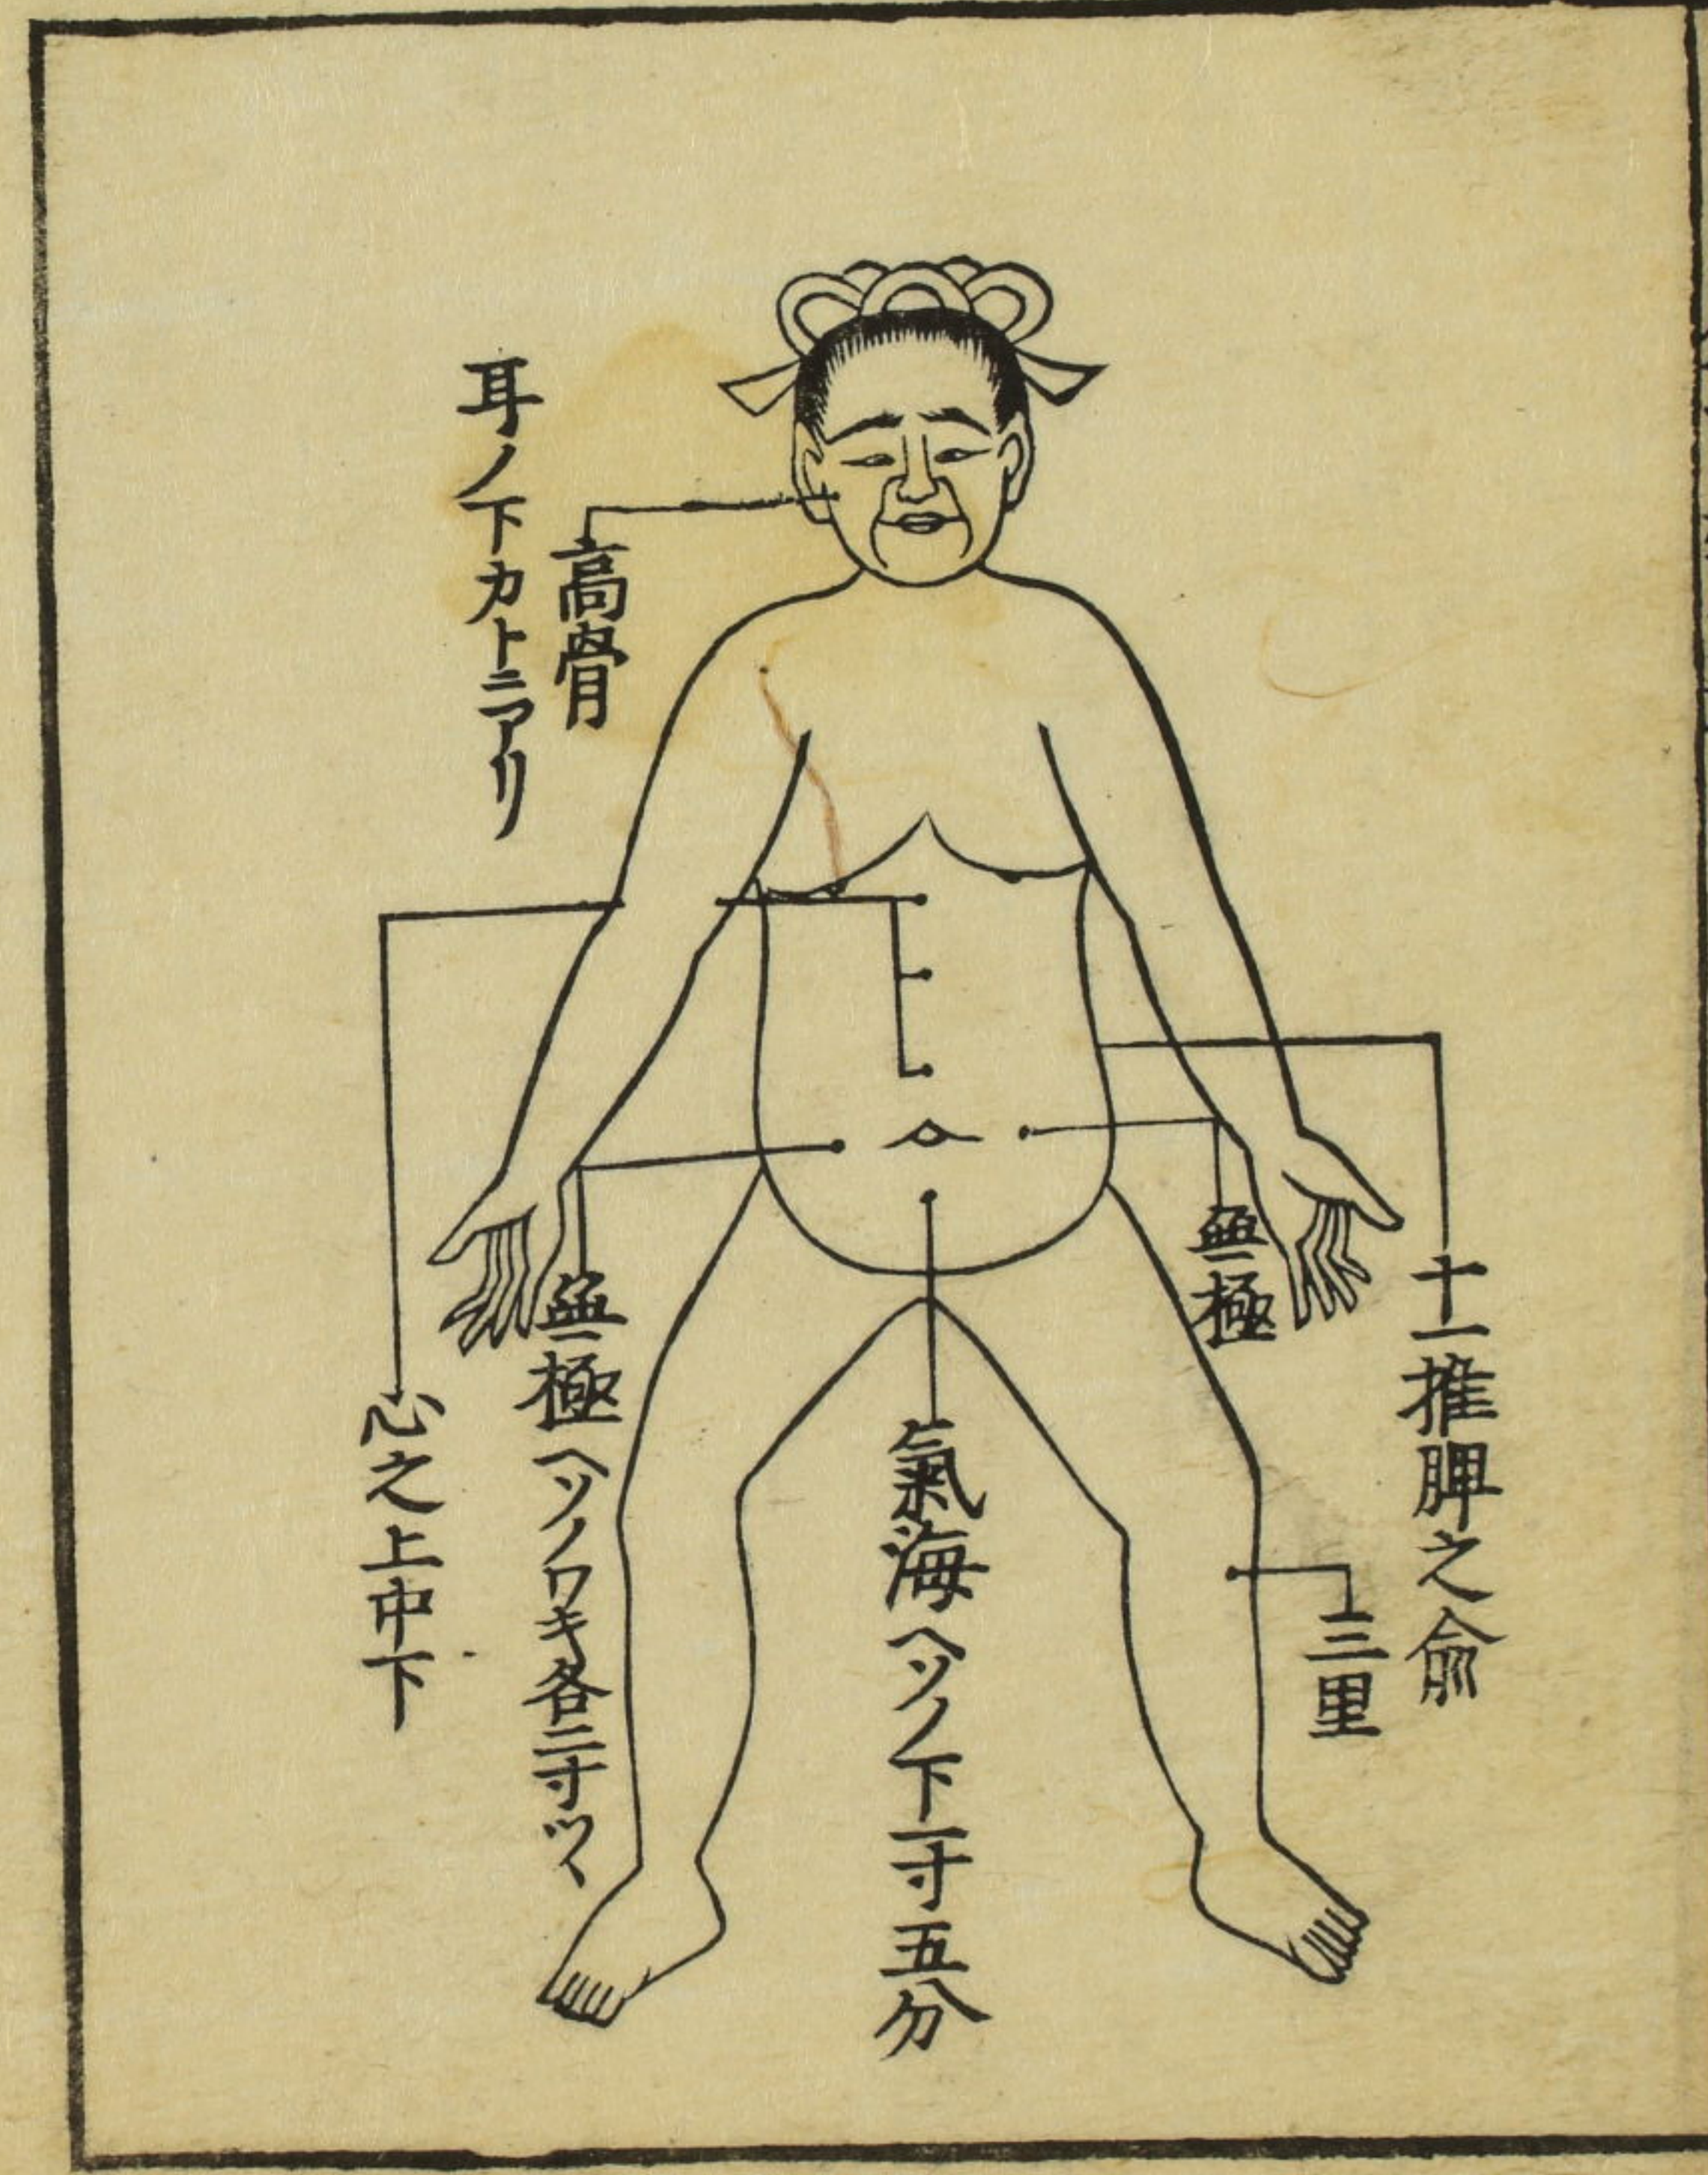

無極 五分サシテ尤吉

右ハ男女ニチカイ有ナリ

氣ヲ病ミナハ

心之上中腕 一寸吉 脾之俞

一寸 足之三里 五分サシテ吉

右大事ノ針ナリ口傳ナリ

○霍亂之針

寒熱往來シテ吐瀉下利赤白腹痛
 シ口カハキ足ヒ頭痛眩暈スル
 二
 三陰交 一寸ヨシ 心ノ上中腕
 二寸ヨシ 肺ノ上中 上同
 吐ハカリニテ甚トキハ寒邪胃ニ
 アルユヘナリ