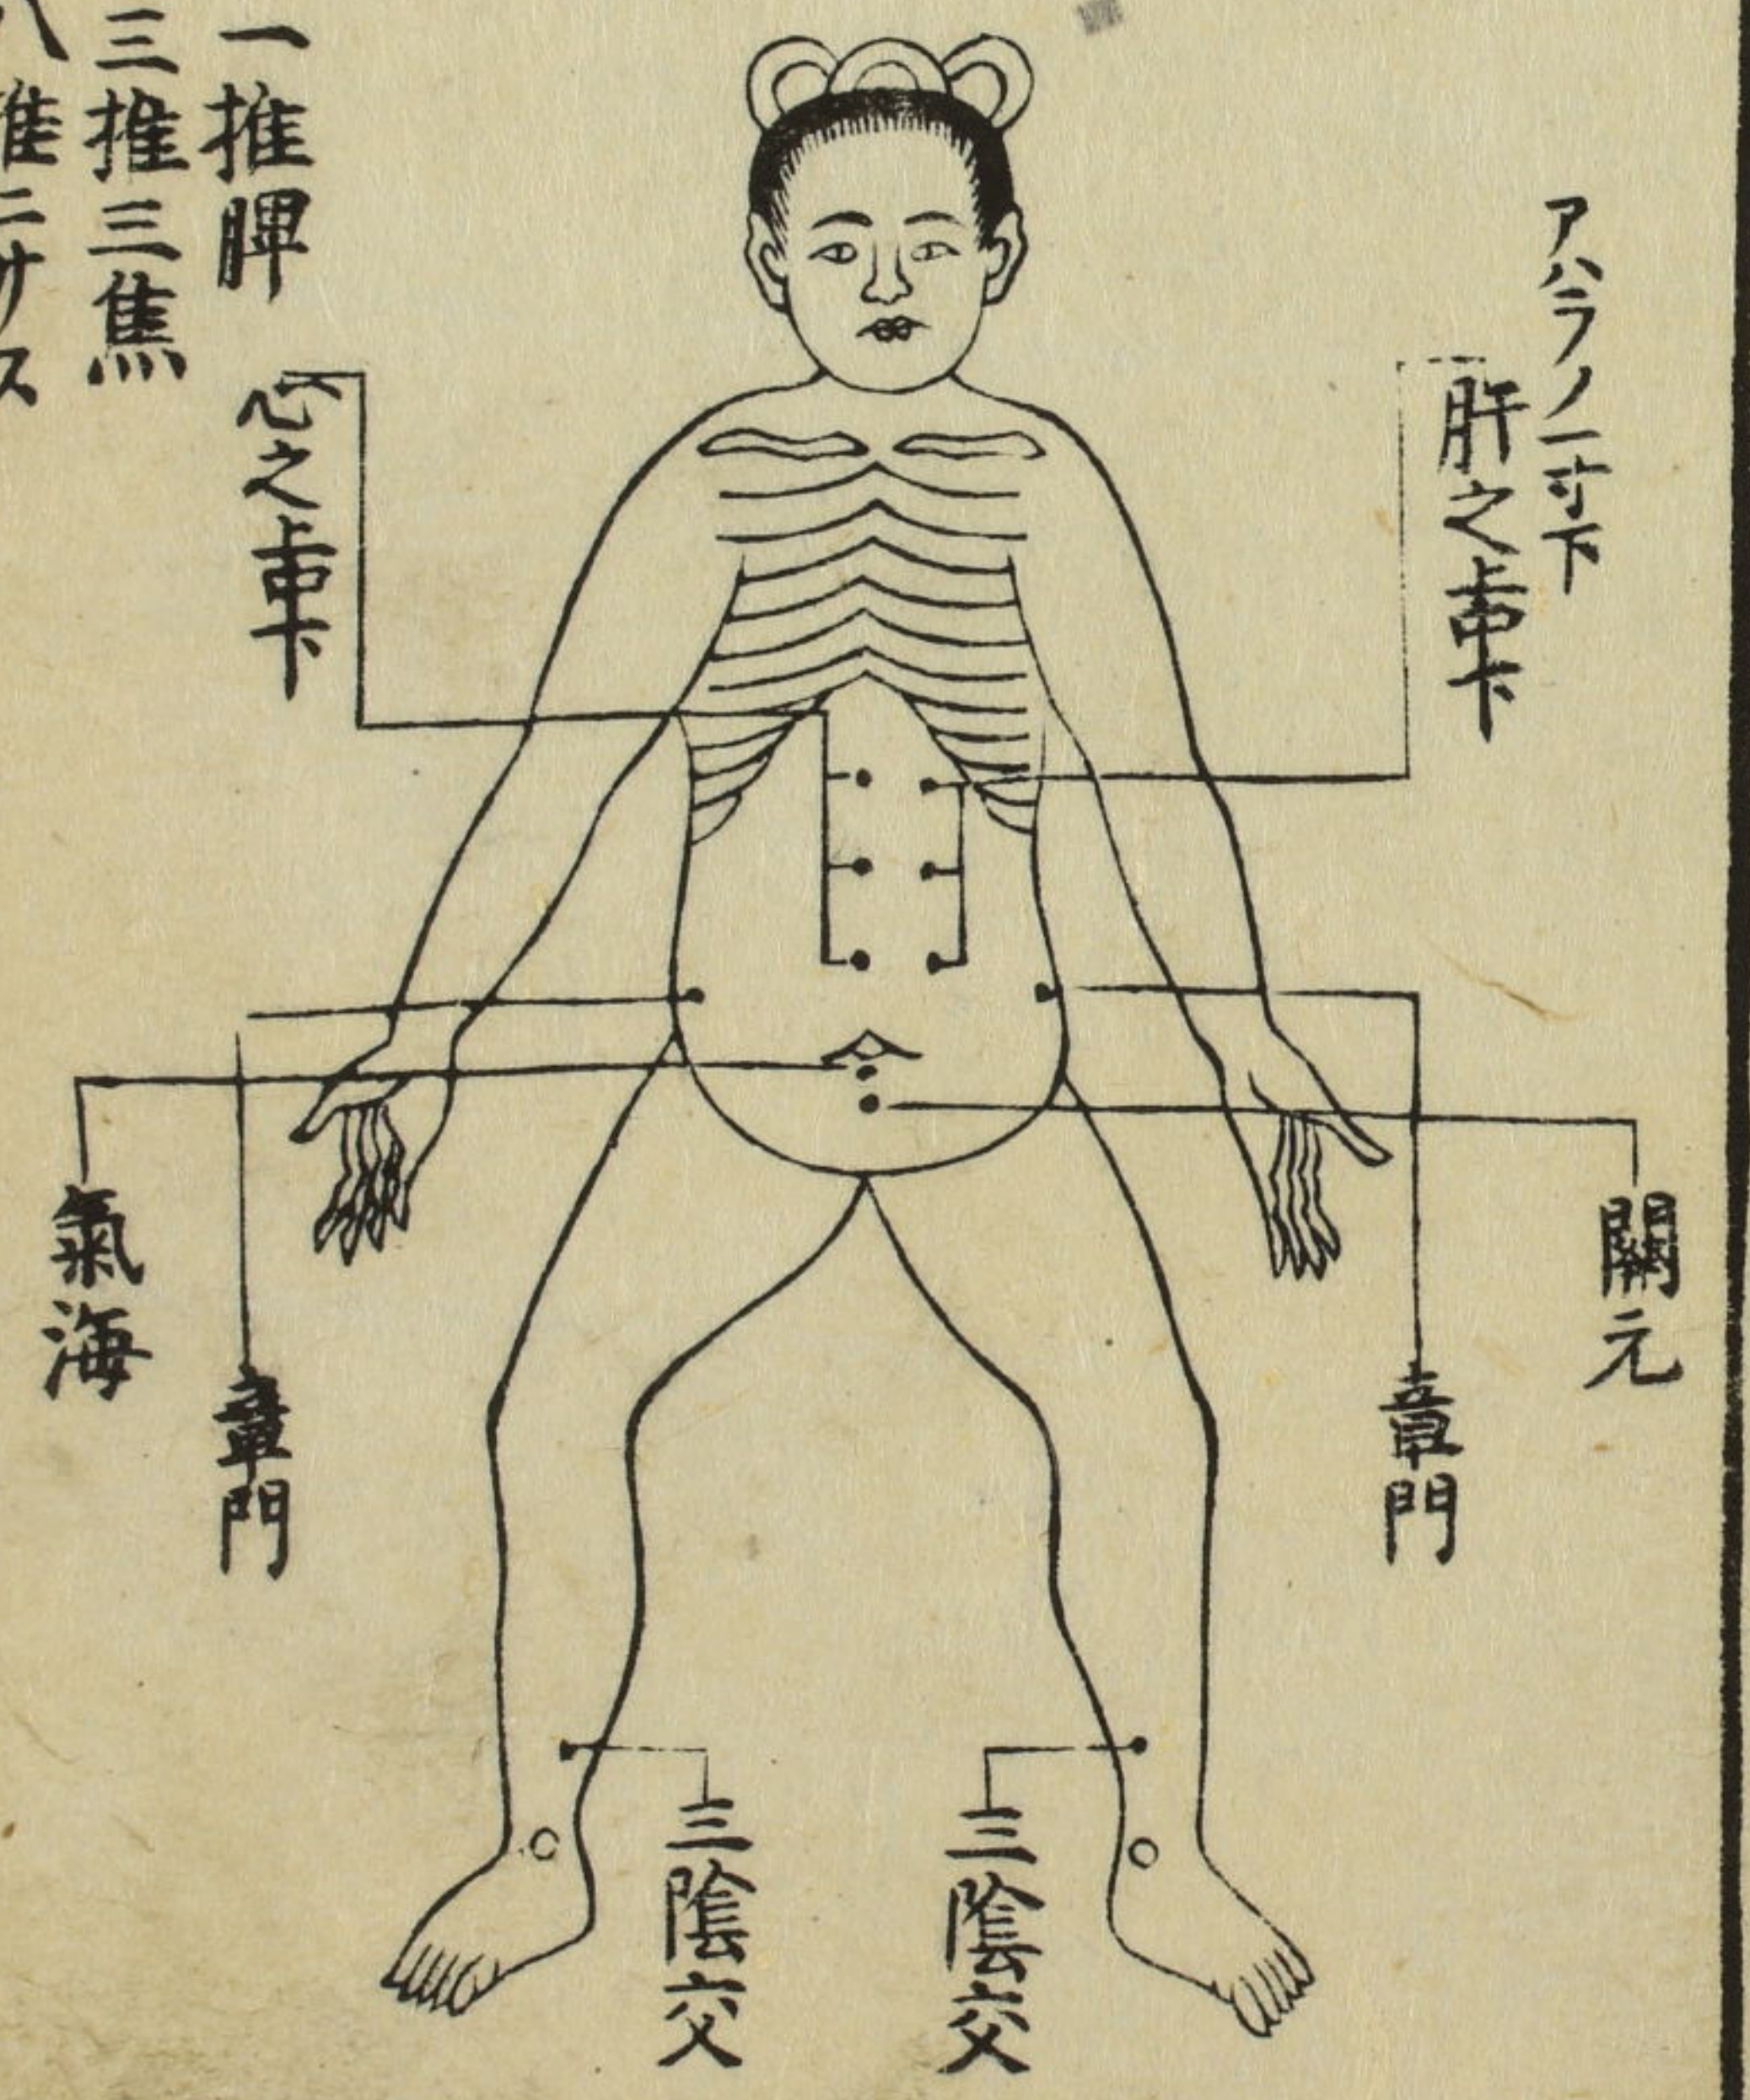

熱シテ腫ニハ
心之上中腕 サシテ吉
肝之俞 脾之俞 三焦ニ
各針サス事一寸ナリ
右ハ虚實ヲヨクミ寒熱ヲ脉シテ
療スヘキモノナリ

十一推脾 心之車
十三推三焦
十八推ニサス

鍼法秘傳中