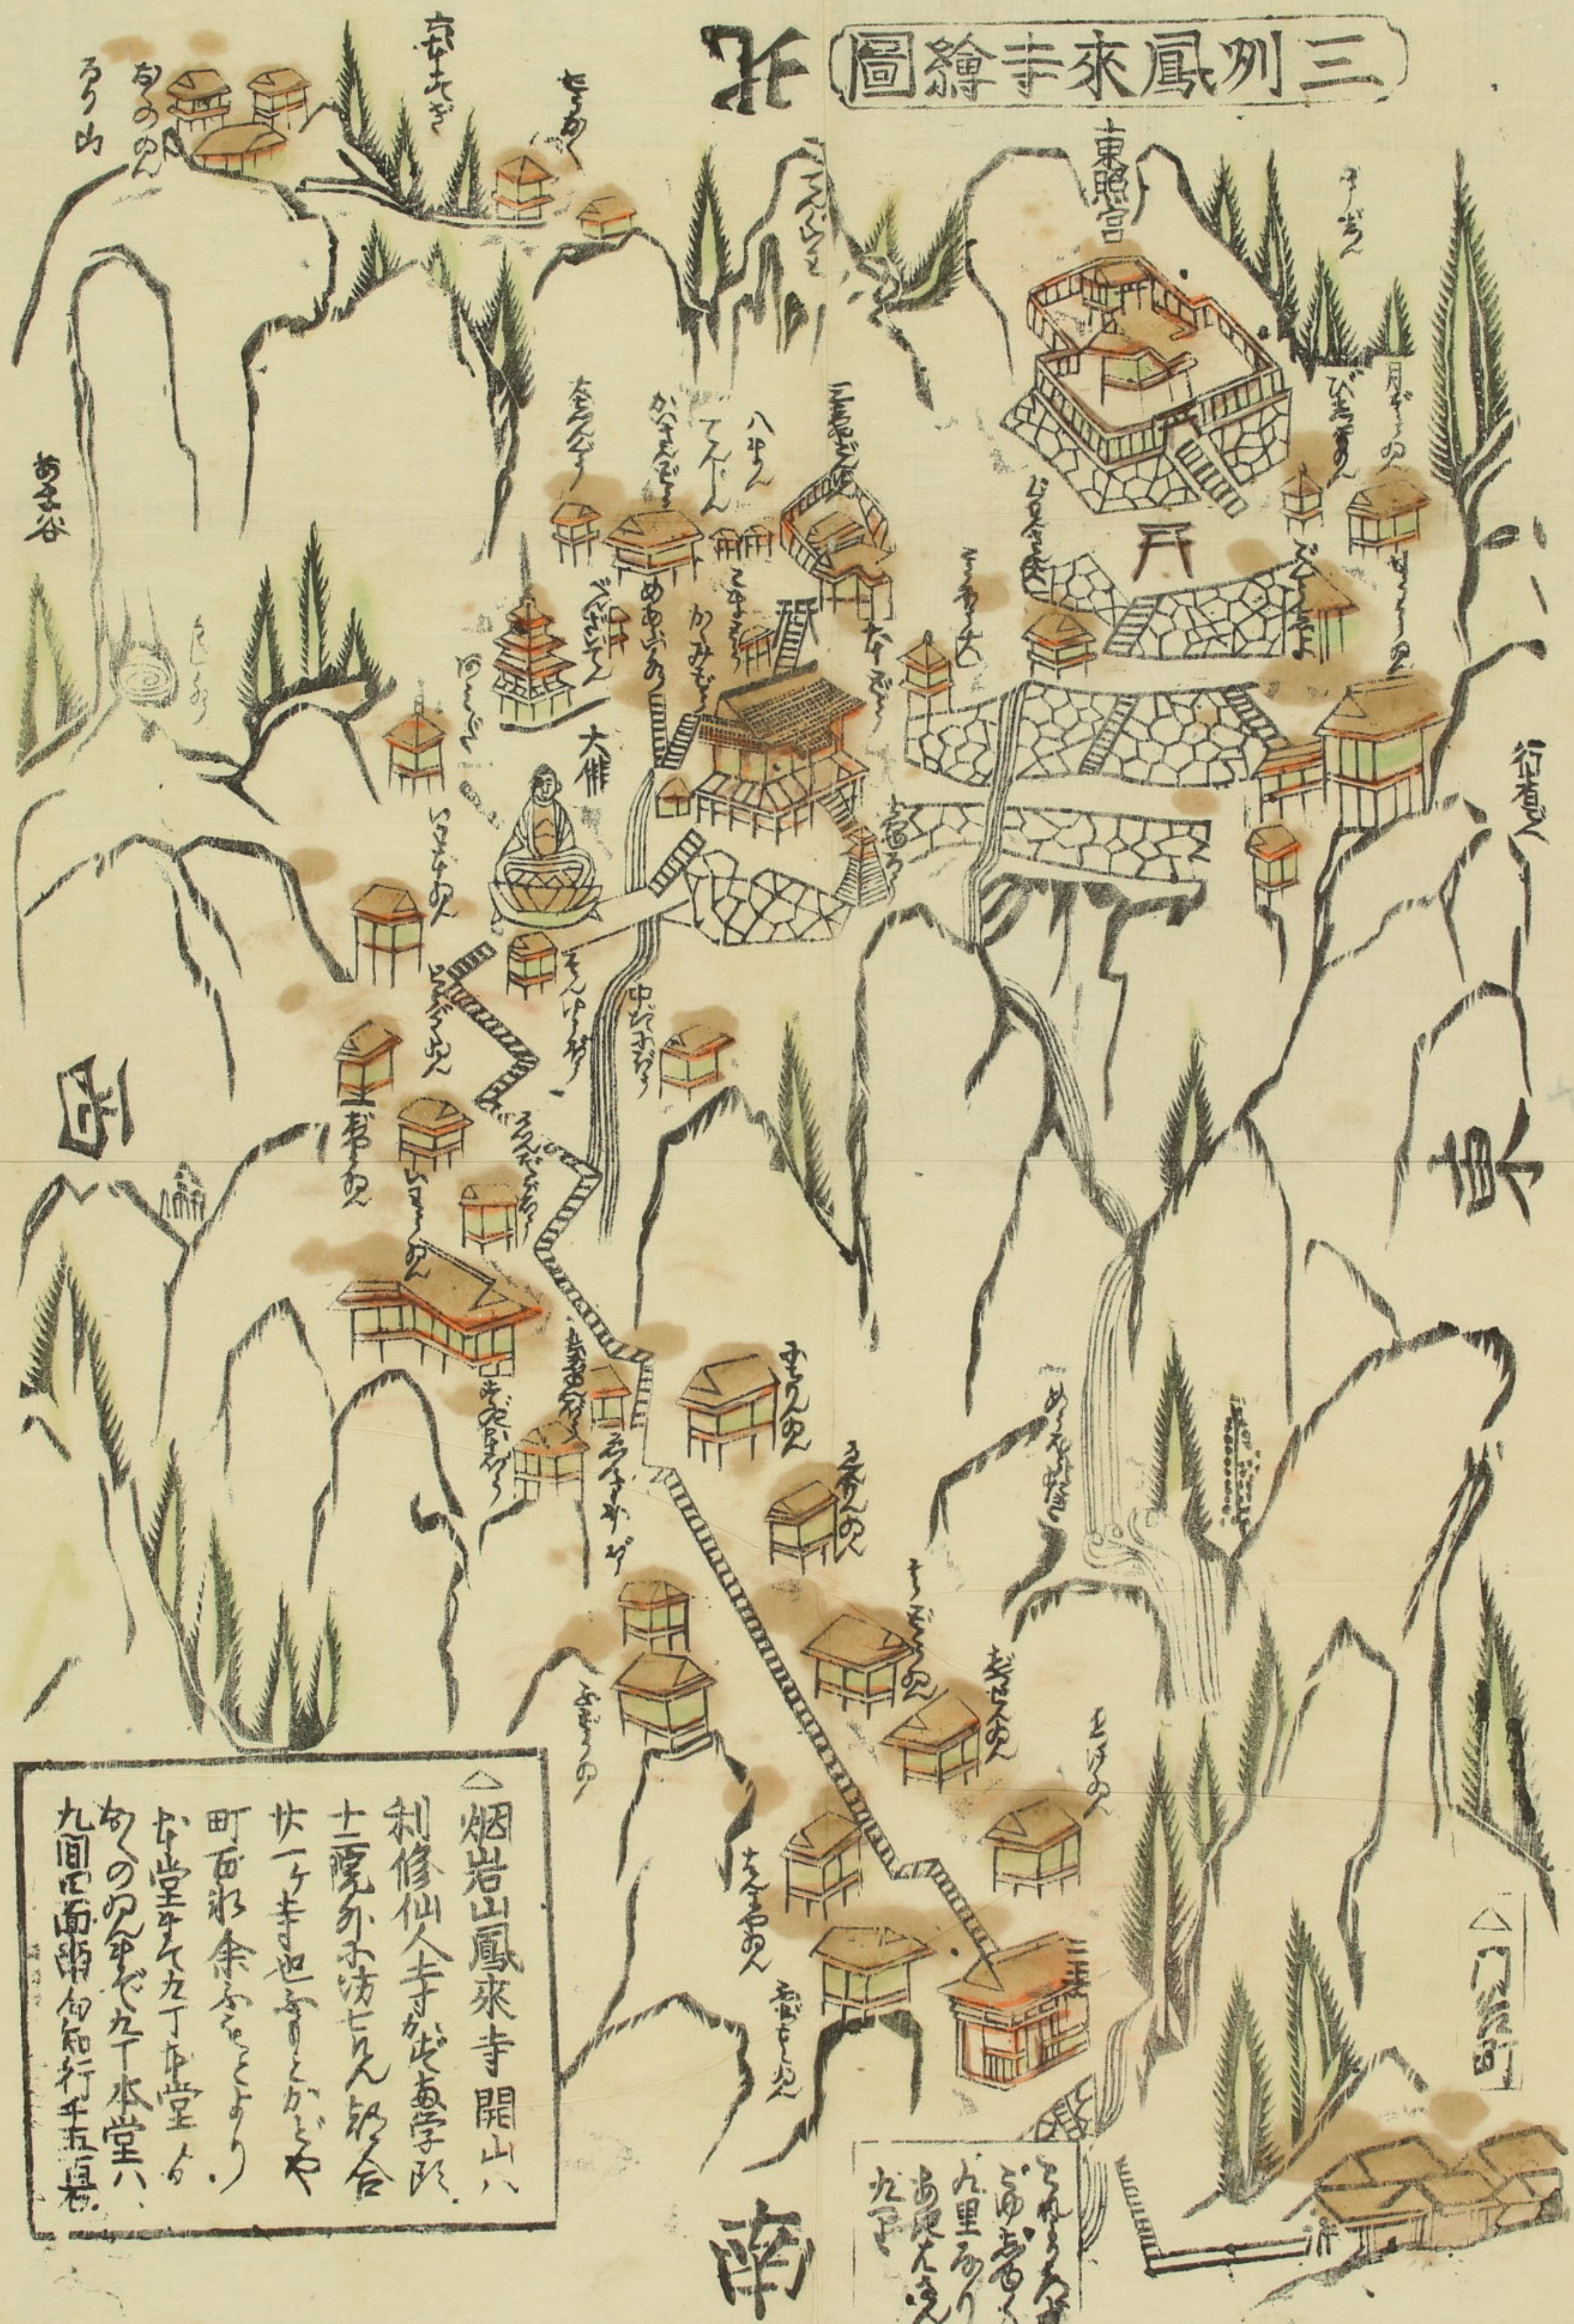

三列鳳來寺繪圖

△烟岩山鳳來寺開山ハ
利修仙人寺が遺學以
士院外亦訪せんが合
伏一寺也寺とてかたや
町百歩余をこえり
か堂年々九丁本堂ハ
句のの年や九丁本堂ハ
九回正南南句知行十五里

九里あり
あまの
九里あり
あまの
九里あり