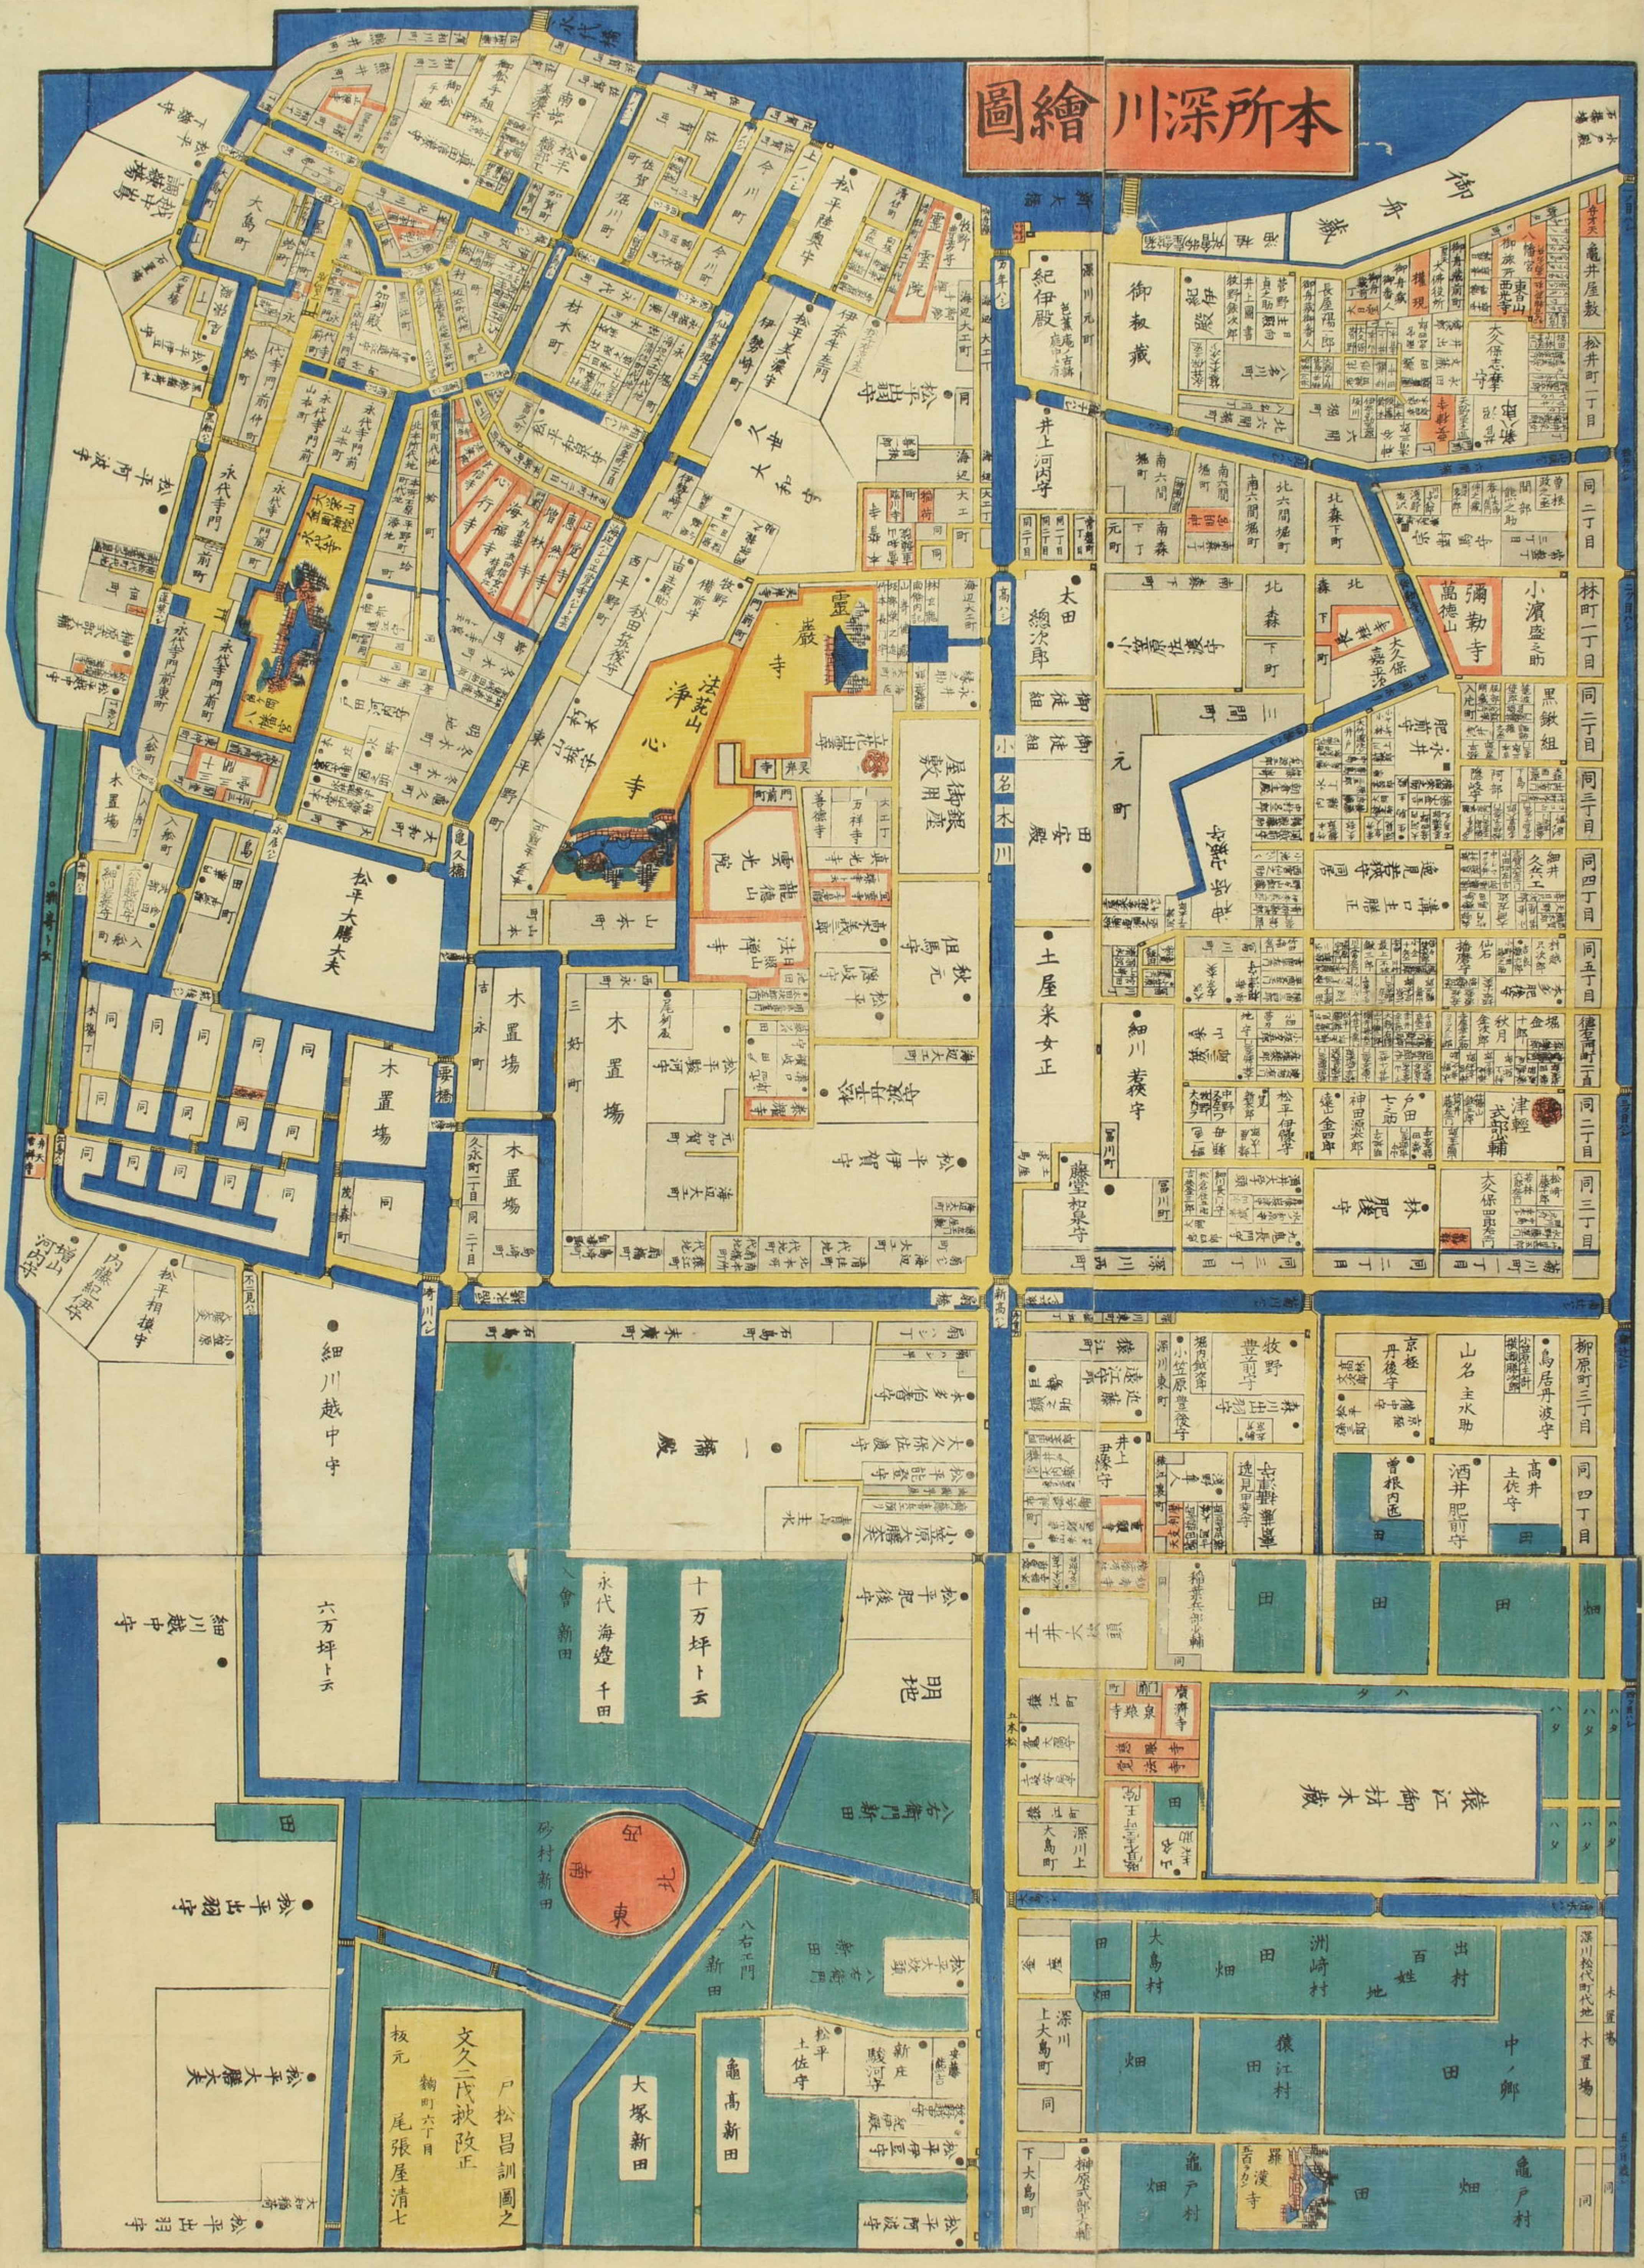

# 本所深川繪圖

松平大膳末  
 文久二戊辰改正  
 板元 尾張屋清七  
 繪圖六丁目

明地  
 松平肥後守  
 松平大膳末  
 松平出羽守  
 松平出羽守  
 松平大膳末  
 松平出羽守

松平肥後守  
 松平大膳末  
 松平出羽守  
 松平大膳末  
 松平出羽守  
 松平大膳末  
 松平出羽守

松平大膳末  
 松平出羽守  
 松平大膳末  
 松平出羽守  
 松平大膳末  
 松平出羽守

松平大膳末  
 松平出羽守  
 松平大膳末  
 松平出羽守  
 松平大膳末  
 松平出羽守