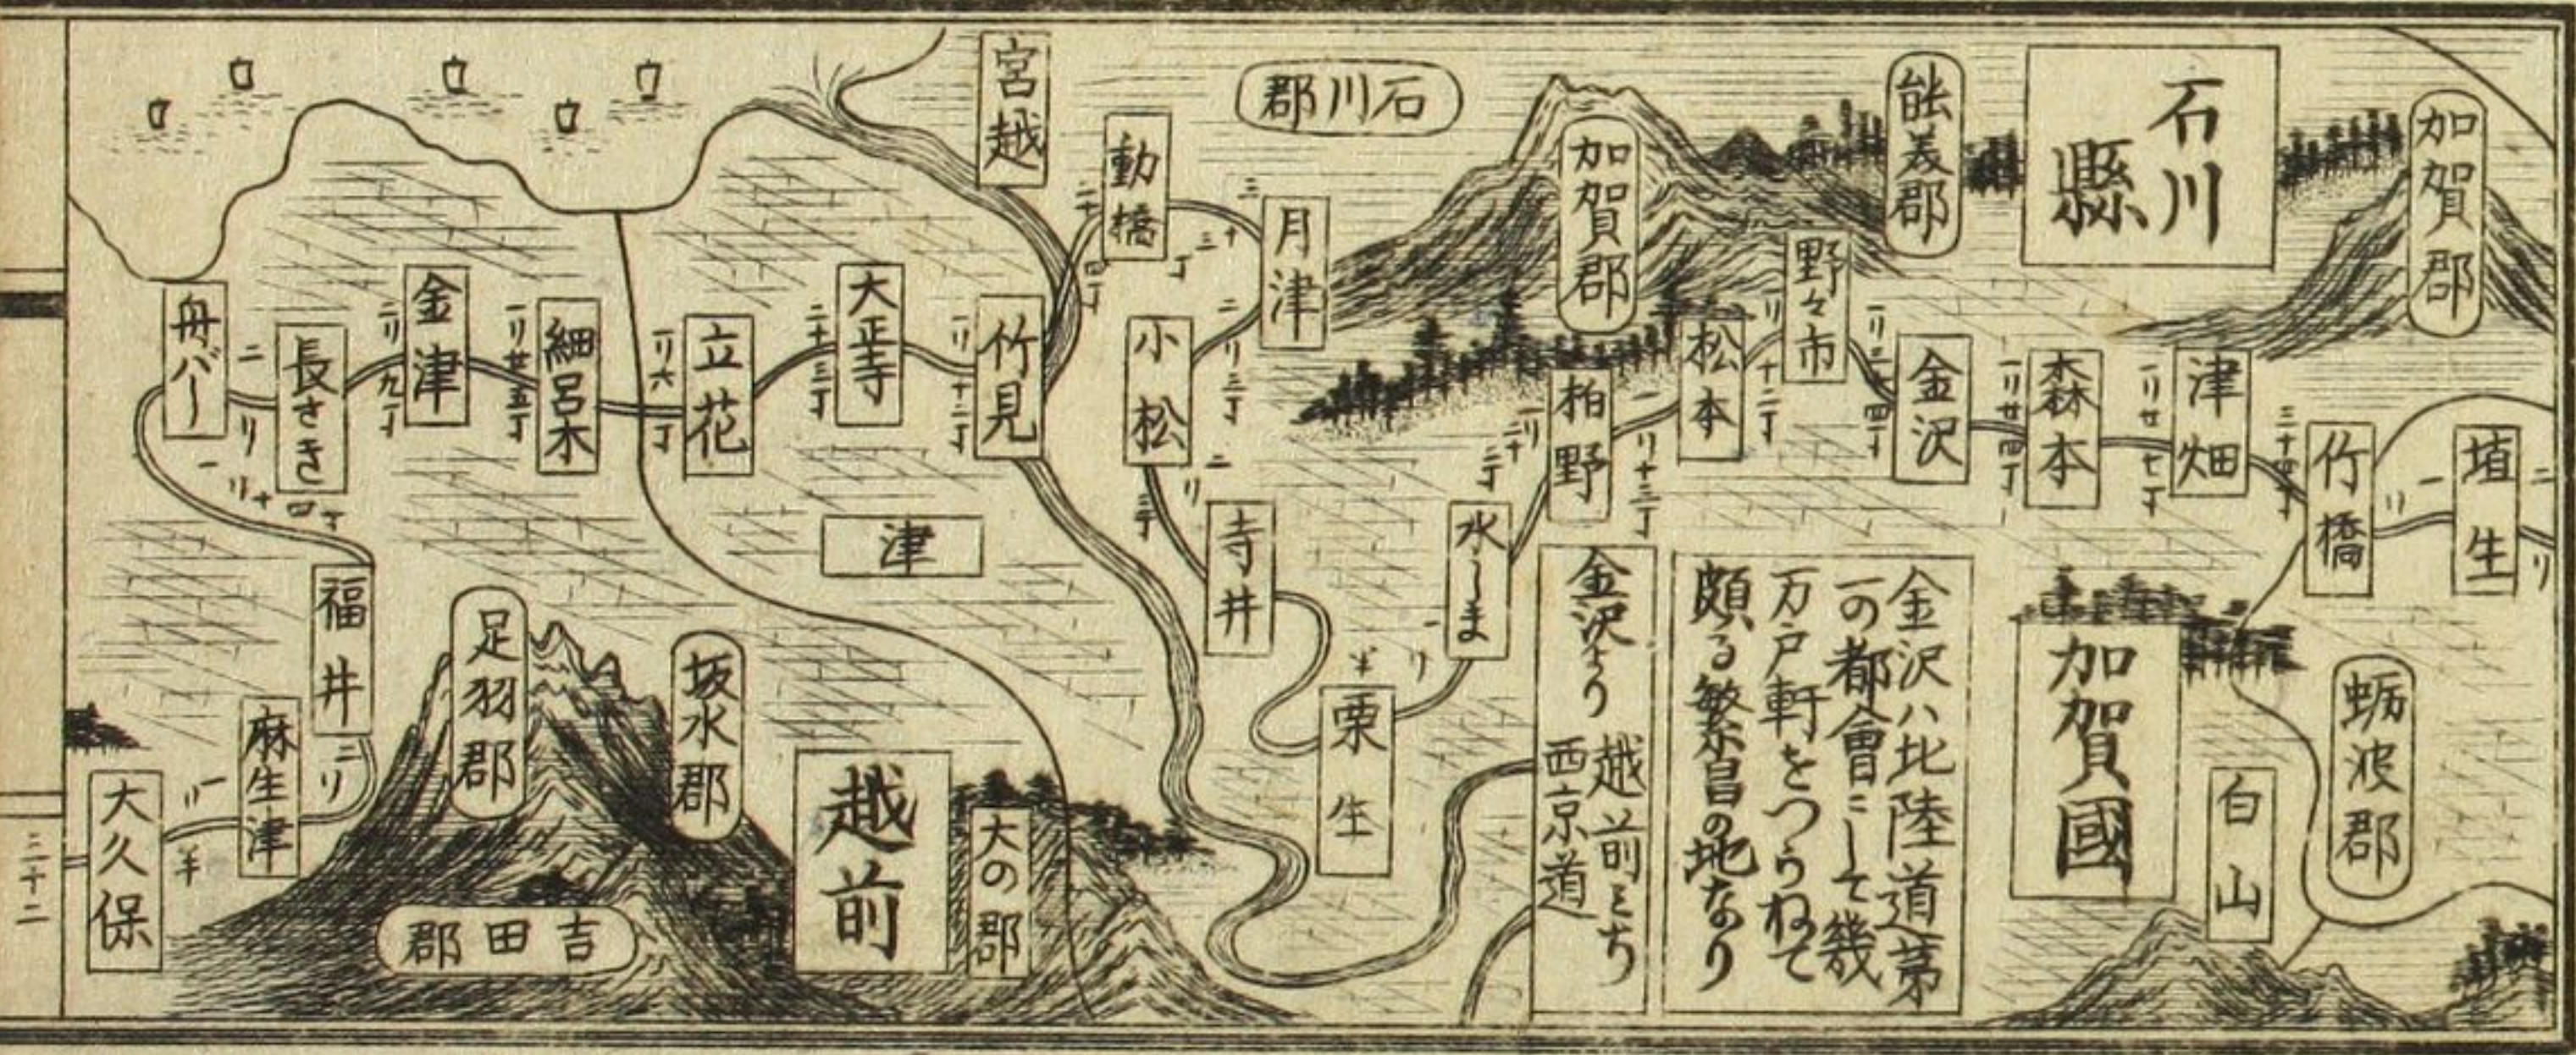

長山 同  
 角外仁兵衛

豊川 同  
 江戸屋長藏

御油(出) 豊川より秋葉山道  
 島山村 泊 中島屋九兵衛

三村 泊 花屋庄次郎  
 氣賀 泊 吉野屋勇吉

宮口 泊 九屋久七  
 二俣 同 入口屋貞次郎

庄司光明山 秋葉神社へ出る

東京より  
加賀金沢に至る  
細明圖

東京より  
仙台岩沼迄 濱街道