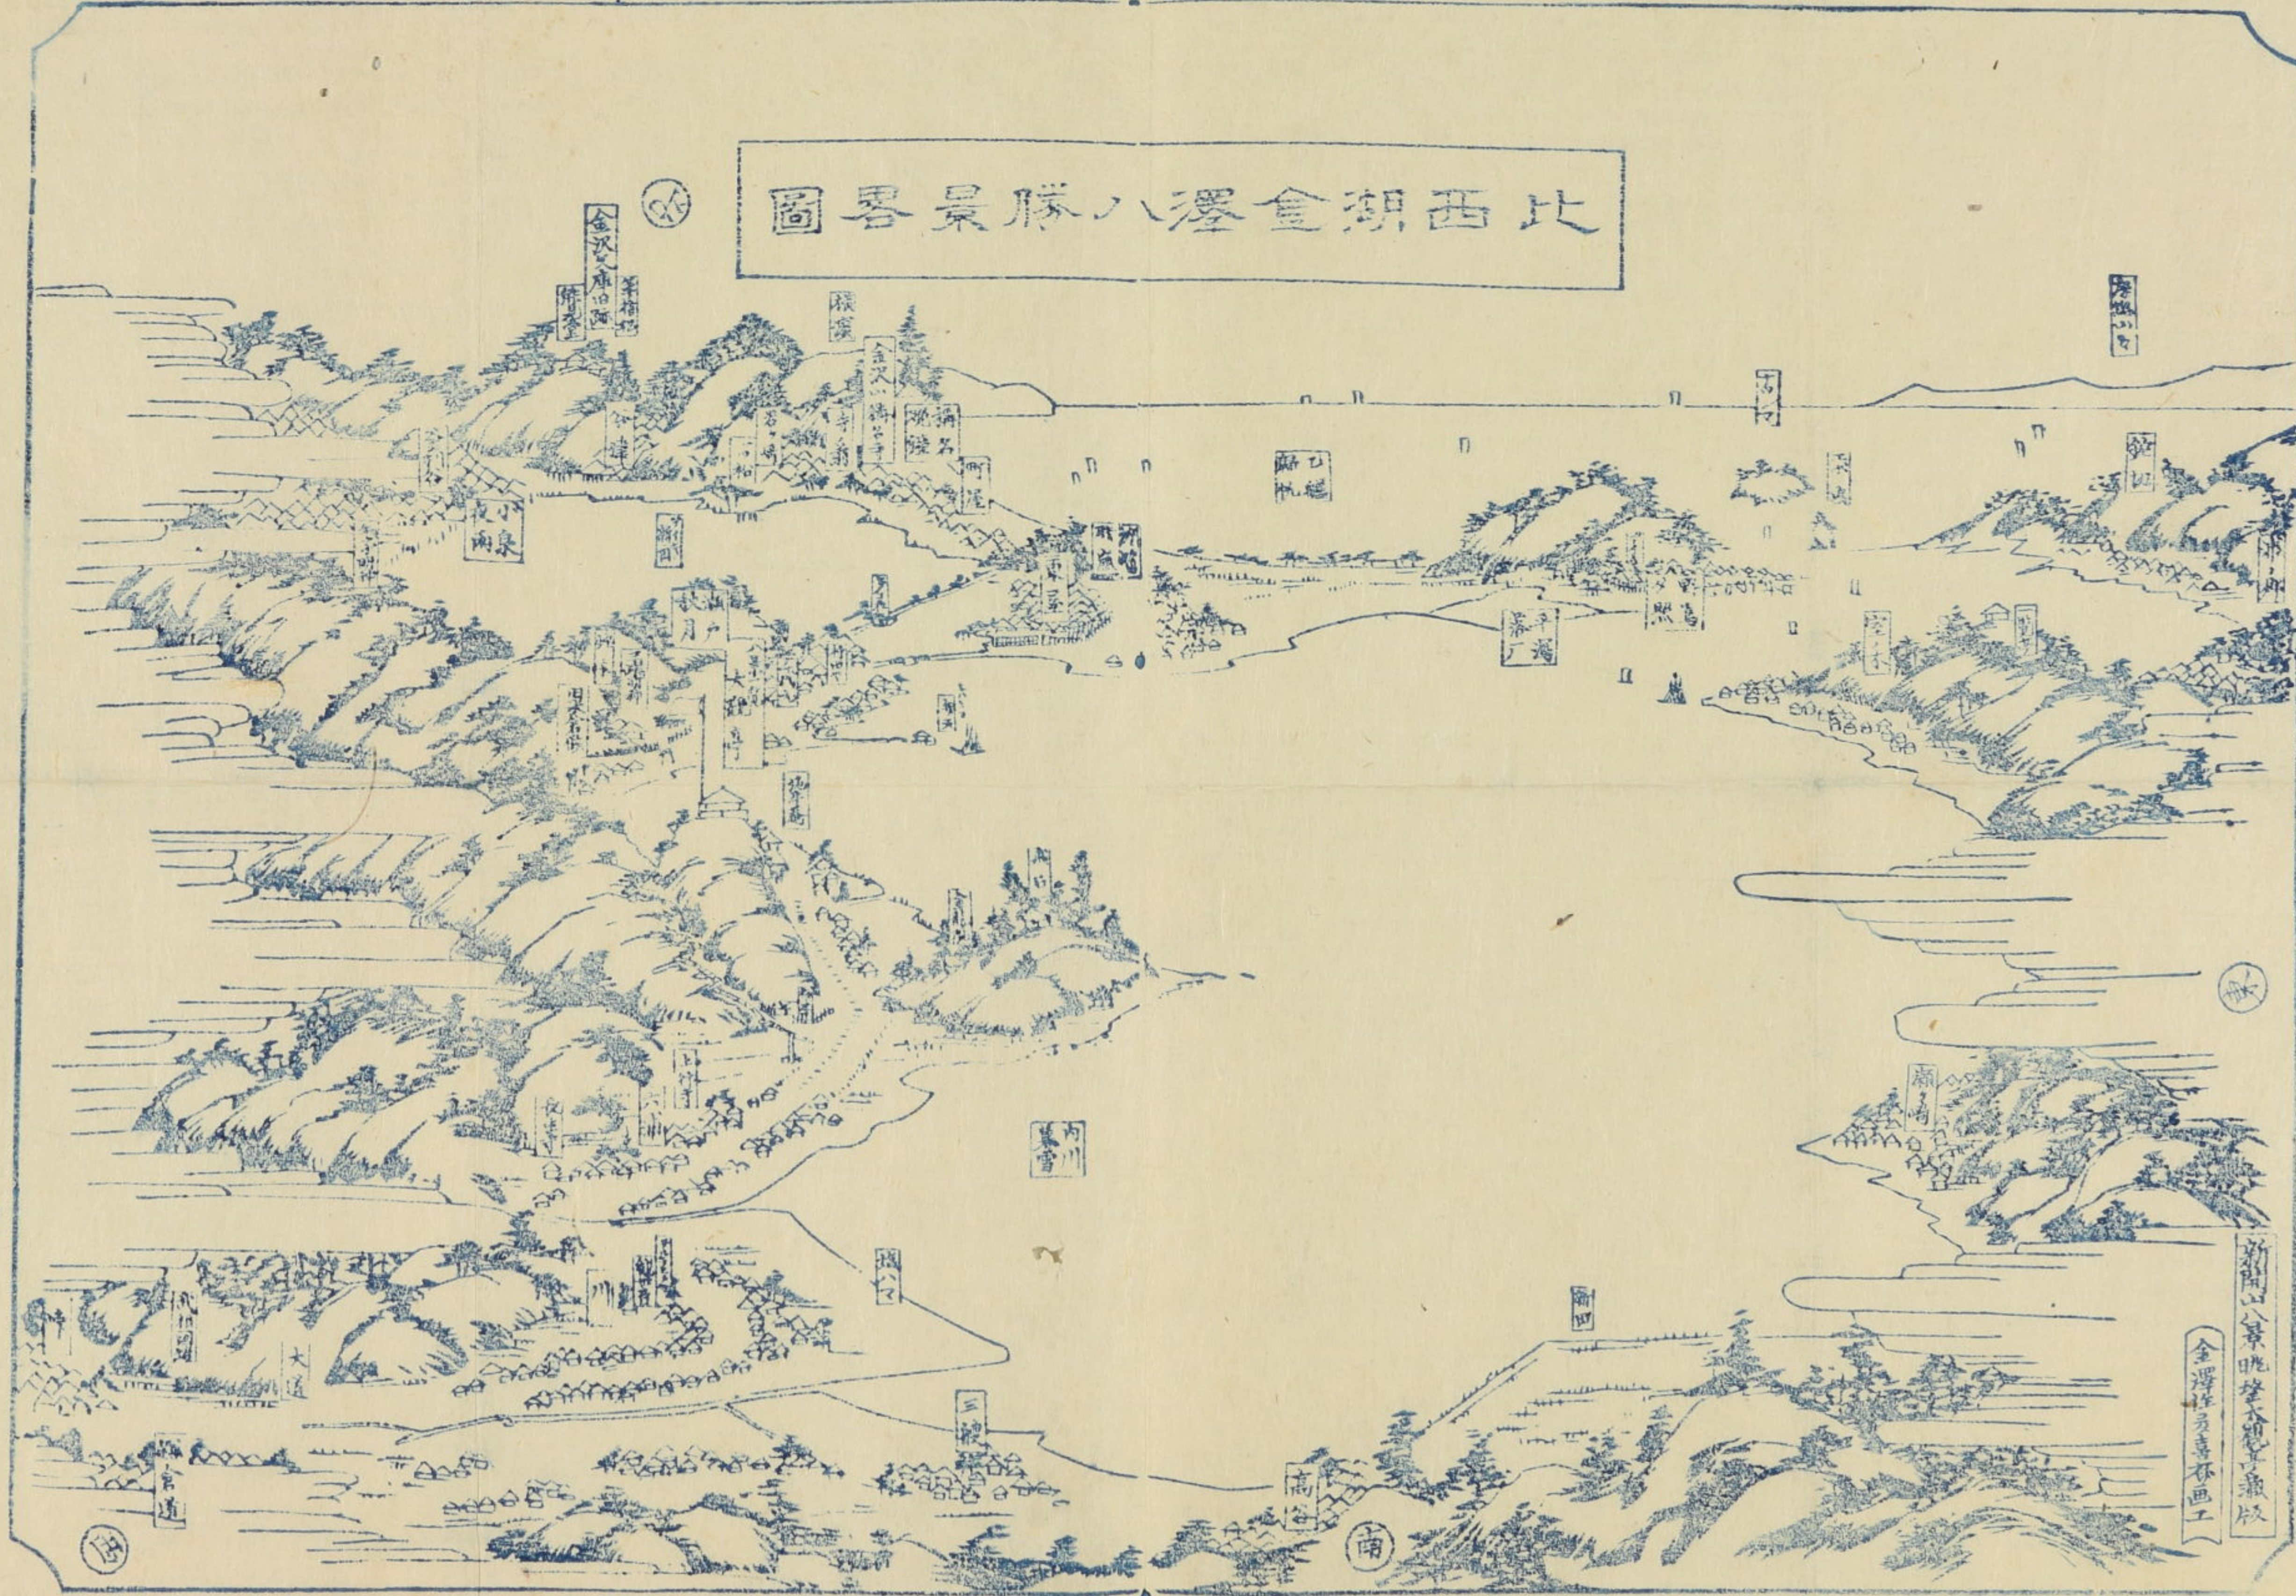

此西北湖全澤八勝景畧圖

新開公署晚登全澤八勝景畧圖
全澤洋行喜春画工

第24
C217

圖畧八景全覽西出

全覽八景
西出

聖文庫