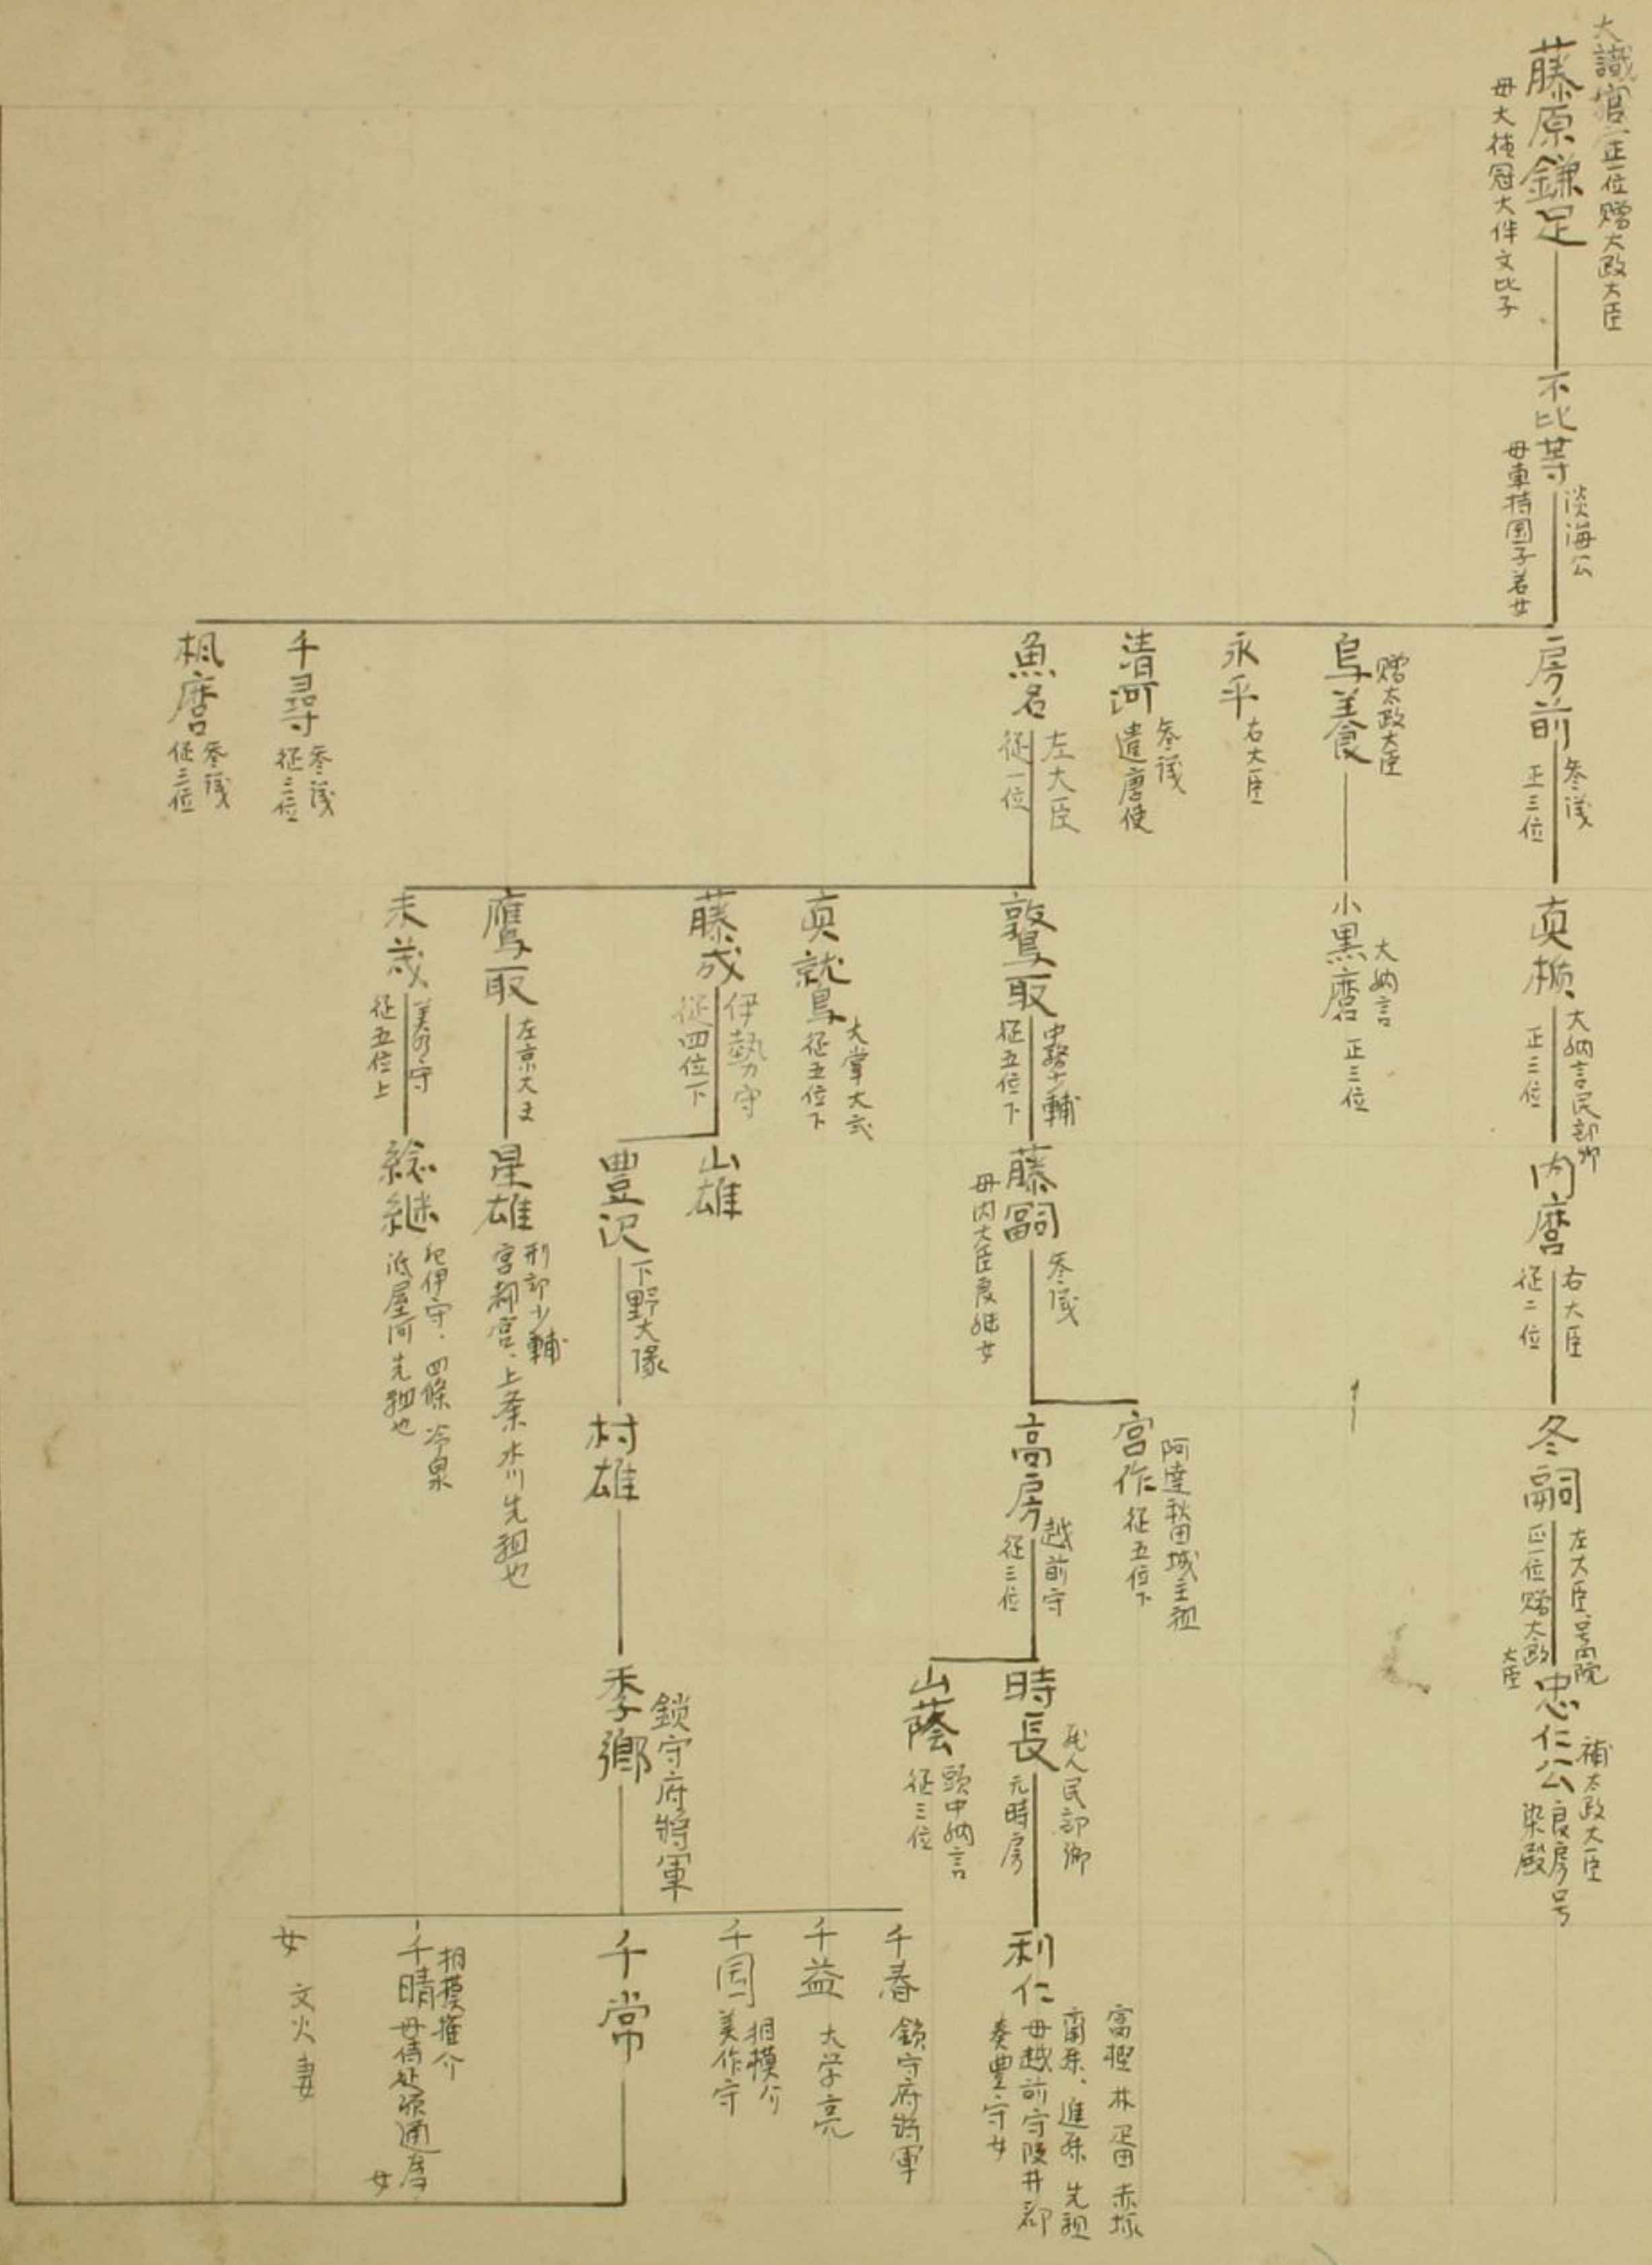

本系譜附記

所有者 此湯浅系圖ハ元湯浅系ノ族史家ノモノナリ。其德川末期同家退轉ニシテ同族上山家ニ譲リ現在同家保存シテリ。

二讓ノ現在同家保存シテリ。本系圖ハ史料編纂家相田二郎、高島省考証官和軍一氏等ノ觀察ニテハ横書系圖初期ノ形式ナリ。ハナハ古キ系圖書トシテ重クナリ。

私ノ研究ニテハ保田山城守宗兼ハ正平十九年討死後村上天皇勅命ニヨリ禪林寺ニ葬ル事古文書併ニ安田系譜ニ見エ今湯浅系譜ニ保田宗兼ヲ以テ保田氏ノ終ノ見エタレドモ註記ナレ故ニ本系圖ハ常事吉野時代以下ニテ下ラザル書ト云フヘシ。

本系圖註記ハ高野山宗論集上致レ可也。研究ニシテハ便アリ。其他大日本古史書集ニ合致スレドモ唯フ合致セザルハ楠木倉藏注進狀ナリ。然レ本註ニ據リテ記(表書)本系圖紙背ニテ注進狀ハ本名ニテ云々云々之ハ面白イ研究問題ナリ。

備忘 本系中ニ後線ヲ以テ連記セシテ他湯浅系圖ニ見エテ本湯浅系圖ニ見エサレ厚加筆セルモ

2. 註記ニ(一)ヲ以テ註記セルハ他湯浅系圖ヲ本系圖ヘ轉加セルモノナリ。

又川俣系圖、神保系圖ハ他家ノ所有ニテ本湯浅系圖ニ關係ナレ冬考ニ附記セルノミ。

湯浅家ノ紋所ハ本末九曜星ナレモ後村上院ヲ半菊ヲ賜ヒ表記ノ紋所ヲ以テスルハ楠木氏ニ似タ。私考案ニテ南朝ノ紋章ノ半菊ハ九片ヲ以テ完全ハ片トスルハ本質トスルコト正レトス。モ楠木ノ菊水旗ヲ八片半菊トスルハ多クナリ之楠木氏ヲ楠木トモ也。ヨリ誤傳トイフヘシ。

日生田義量誌

湯浅代系圖