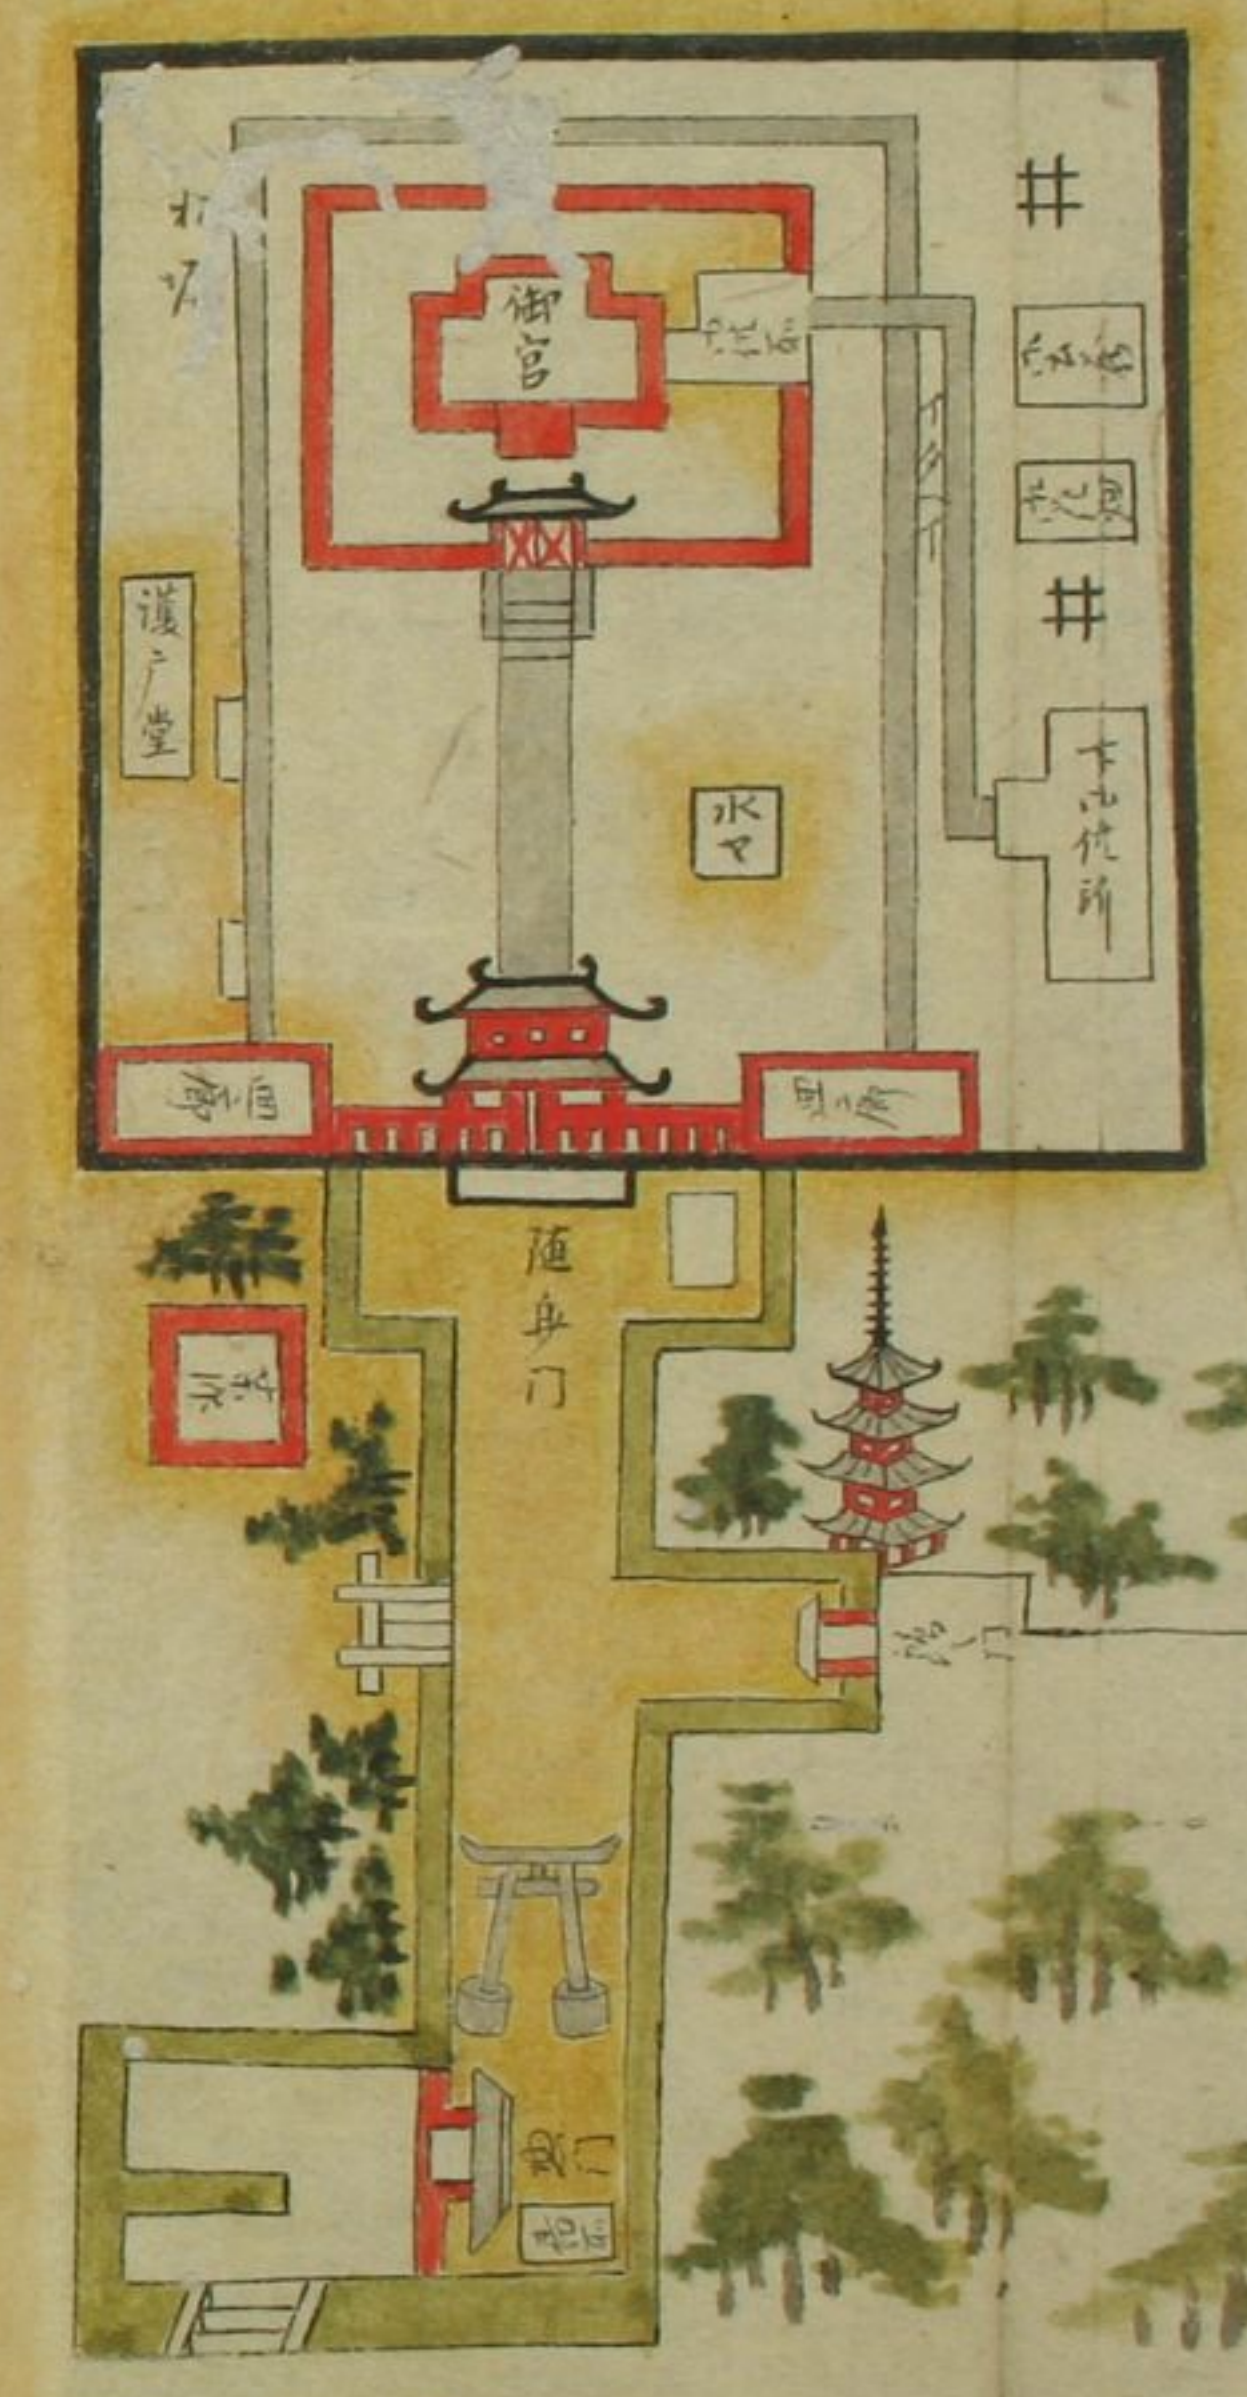

上野  
増上寺  
紅葉山  
山王  
氷川

繪圖

特別  
文庫12  
107  
3(5)

上野

上野  
御官

箱庭院

- 上野所々
- 一 御佛殿 并 御供所 御装束所 繪圖
- 一 御宮 并 上野總繪圖
- 増上寺所々
- 一 御伊殿 并 御装束所 繪圖
- 一 増上寺總繪圖
- 紅葉山所々
- 一 御宮 并 御佛殿
- 一 紅葉山總繪圖
- 一 山王御宮繪圖
- 一 氷川明神繪圖

上野  
御官

精進院

上野

大猷院様

御仏殿跡

享保三年三月五日  
焼失

上野

大猷院様

御佛殿