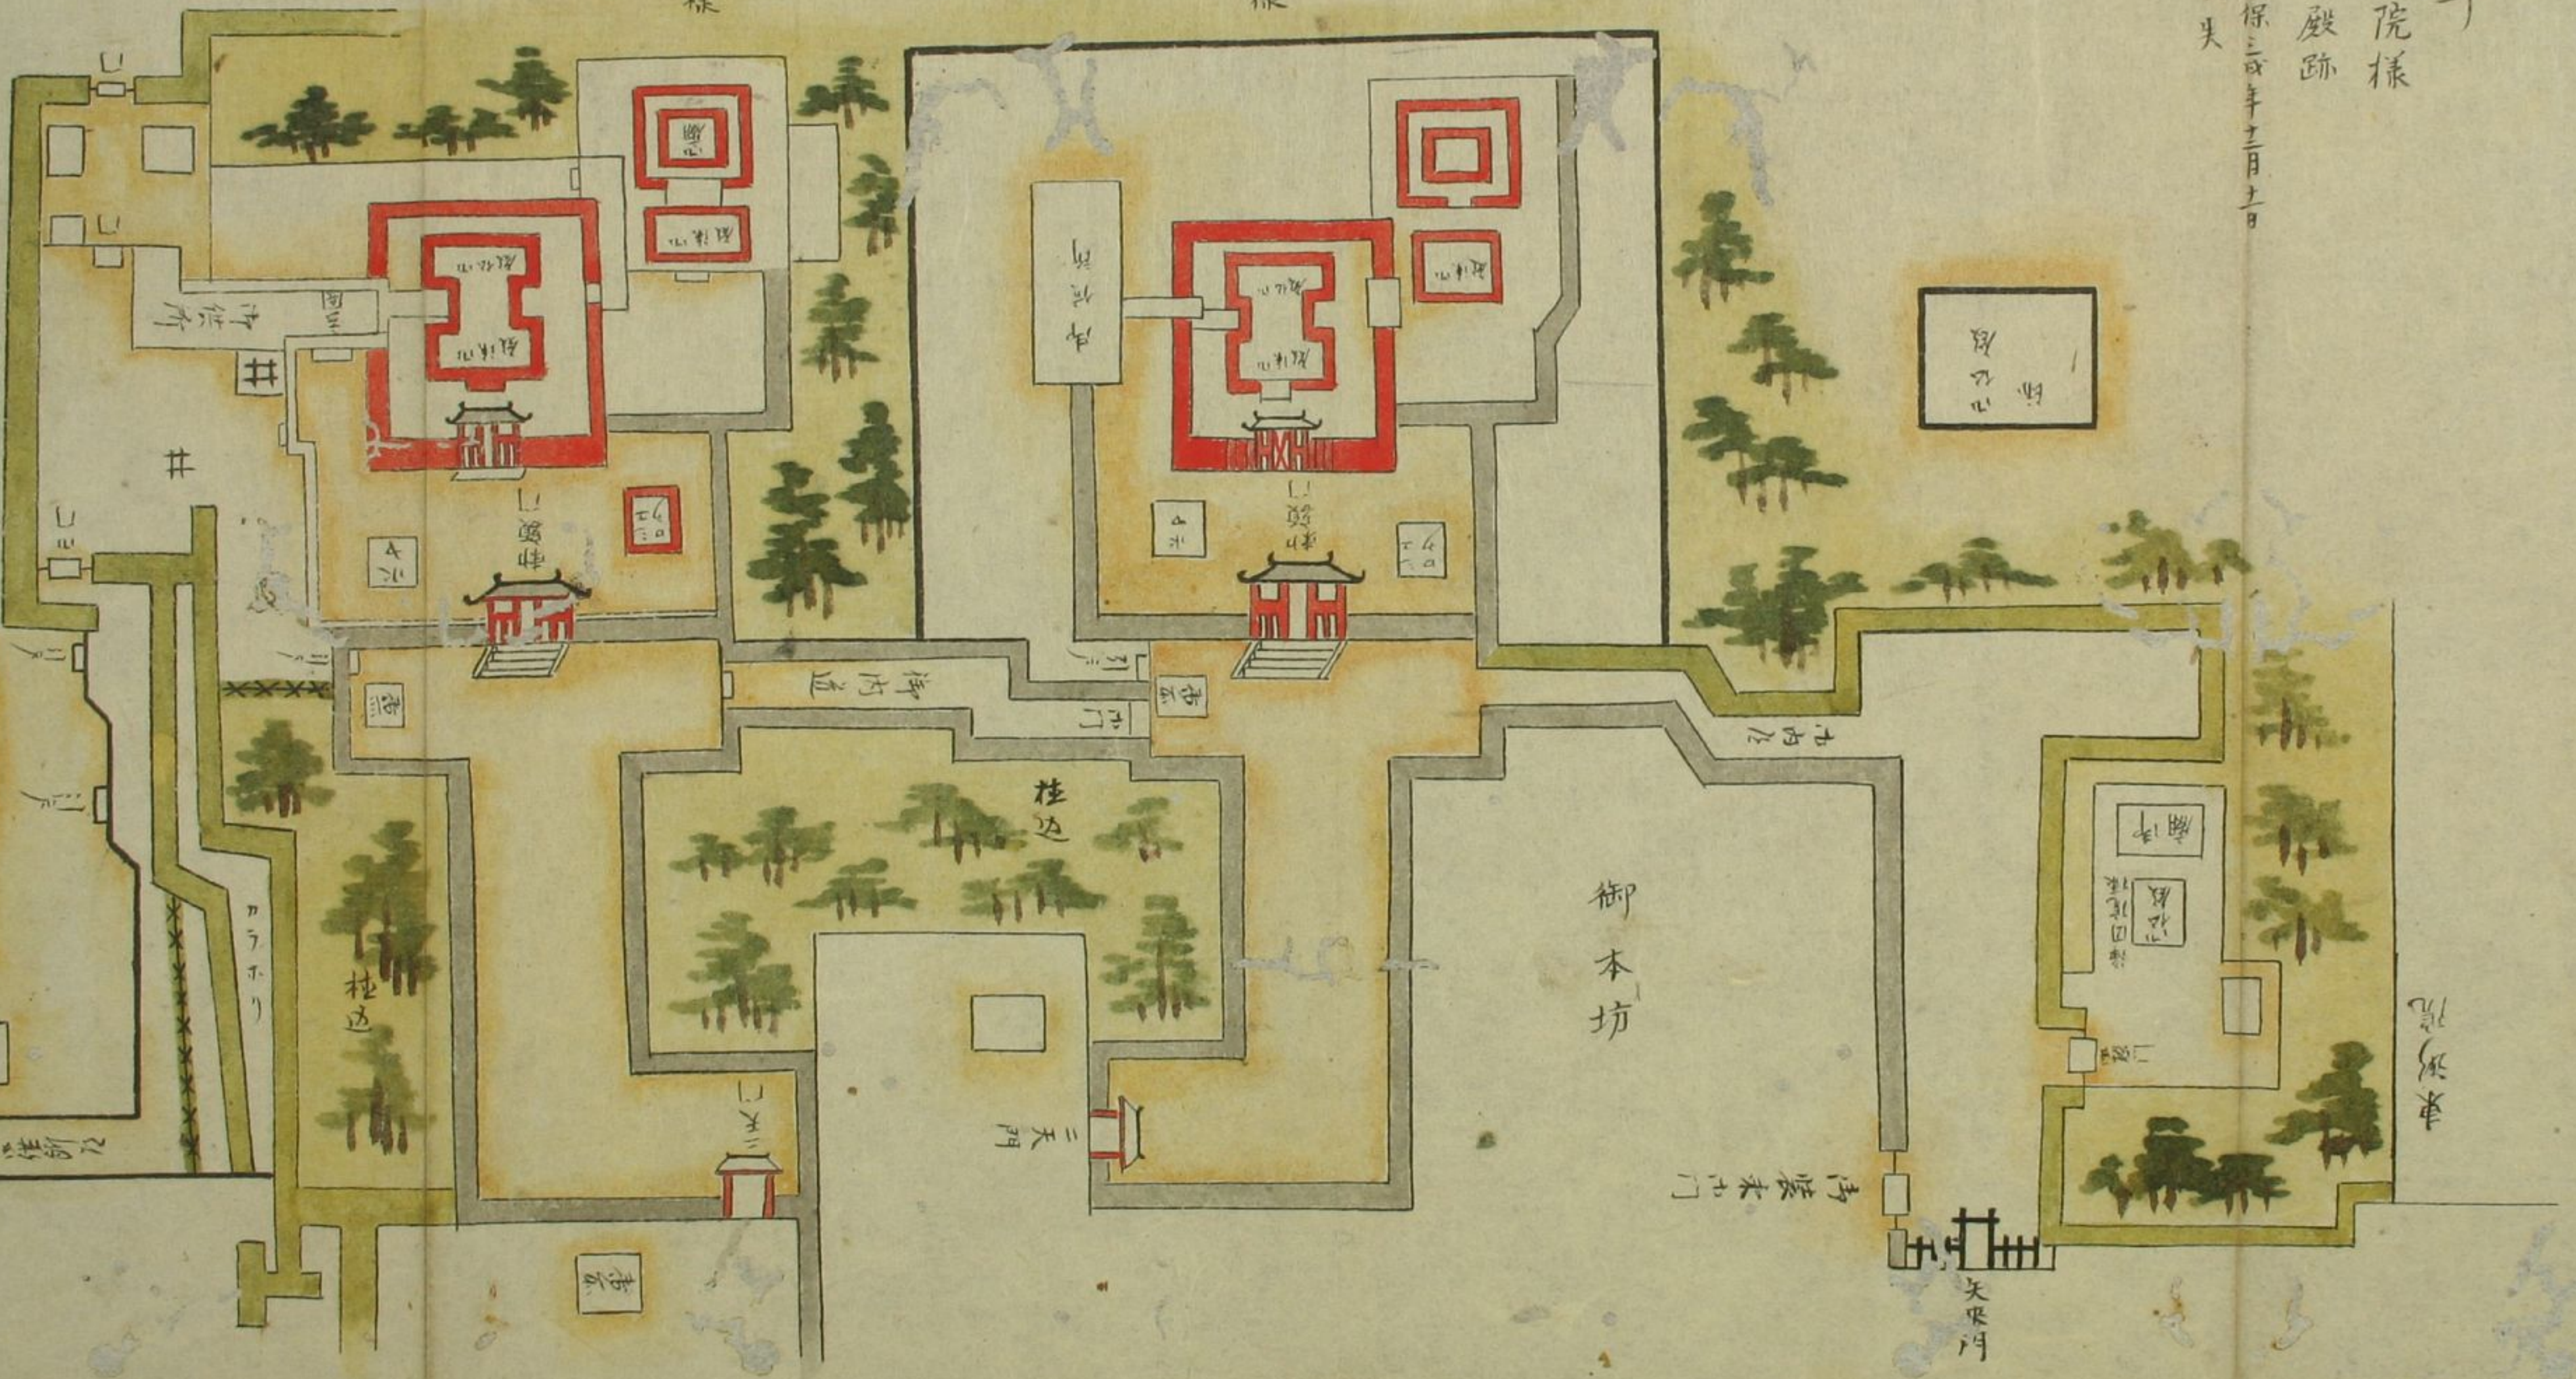

御本坊

東院

大猷院

御本坊

御門

柱込

柱込

御廟