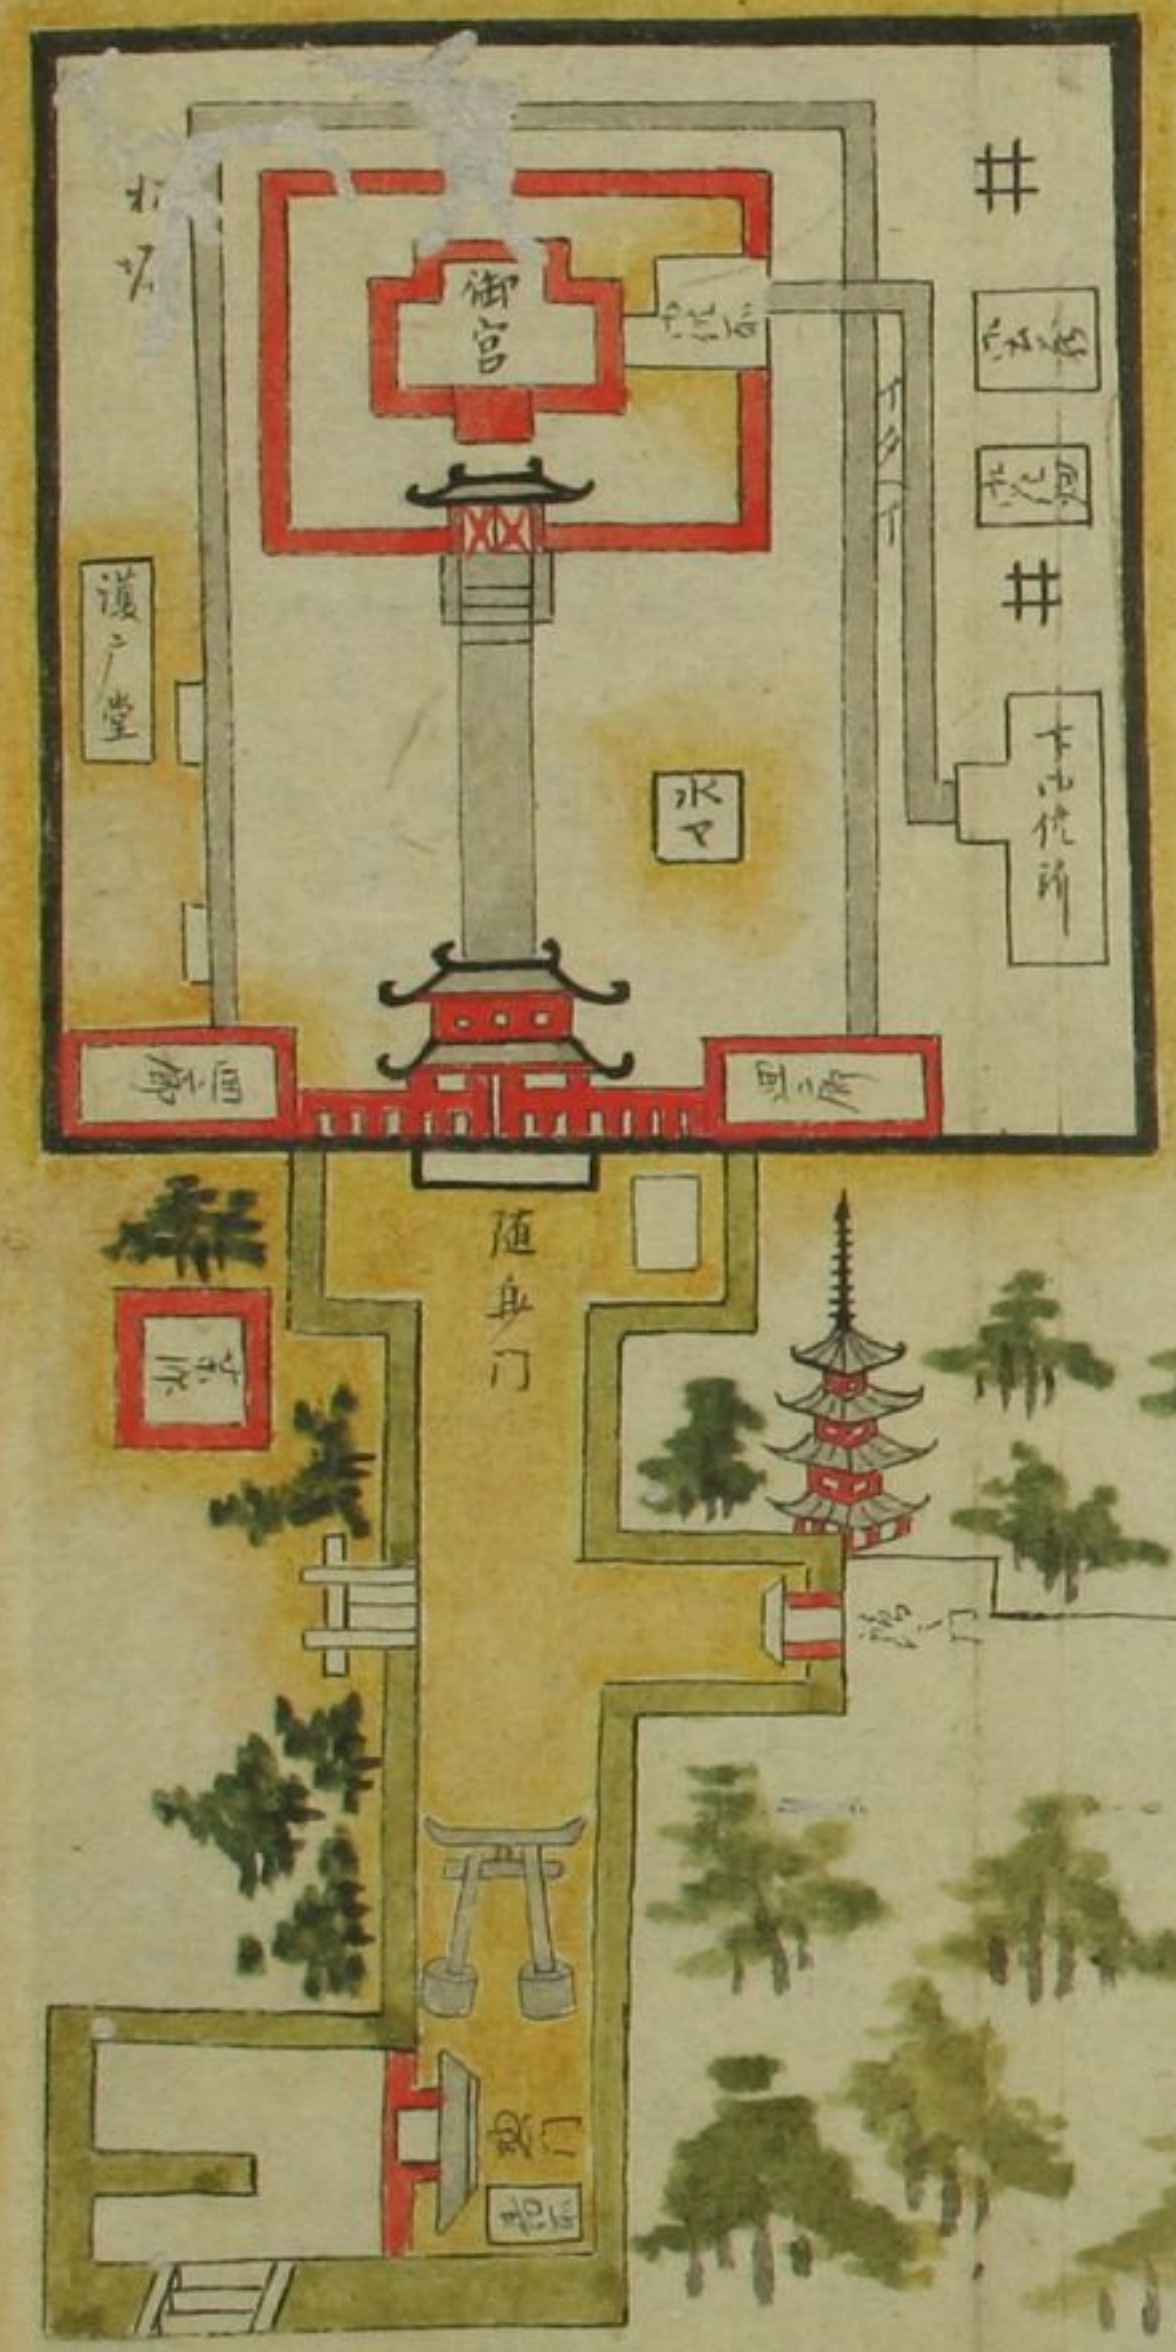

上野  
増上寺  
紅葉山  
山王  
氷川

繪圖

特別  
文庫12  
107  
3(5)

上野

上野  
御官

箱庭院

- 上野所々
- 一 御佛殿 并 御供所 御装束所 繪圖
- 一 御宮 并 上野總繪圖
- 増上寺所々
- 一 御伊殿 并 御装束所 繪圖
- 一 増上寺總繪圖
- 紅葉山所々
- 一 御宮 并 御佛殿
- 一 紅葉山總繪圖
- 一 山王御宮繪圖
- 一 氷川明神繪圖

上野  
御官

精進院

上野

大猷院様

御仏殿跡

享保三年三月五日  
焼失

上野

大猷院様

御佛殿